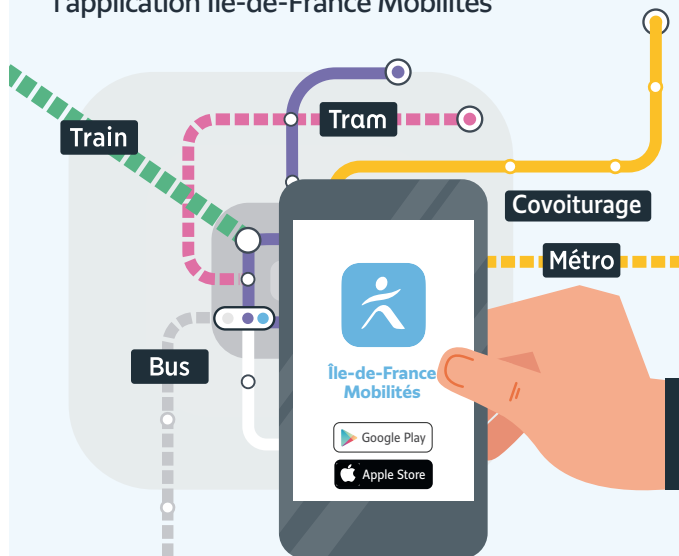

Itinéraires, horaires, rechargement de votre passe Navigo et info trafic :

déplacez vous en toute simplicité avec l'application Île-de-France Mobilités

Île de France
mobilités

18881 - 06/2022

PAS DE MONNAIE ?
pour acheter votre ticket par SMS*

1 SMS = 1 TICKET BUS

Jusqu'au 31/07/2023

Envoyer **MEYER** au **93100**

À partir du 1er/08/2023

Envoyer **COEURES** au **93100**

2,50 €** + coût éventuel du SMS pour les abonnements mobiles ne comprenant pas les SMS illimités (prix du ticket débité sur votre facture téléphonique)

Valable 1 heure sans correspondance

Service disponible avec les opérateurs Bouygues Telecom, Orange, SFR et Free