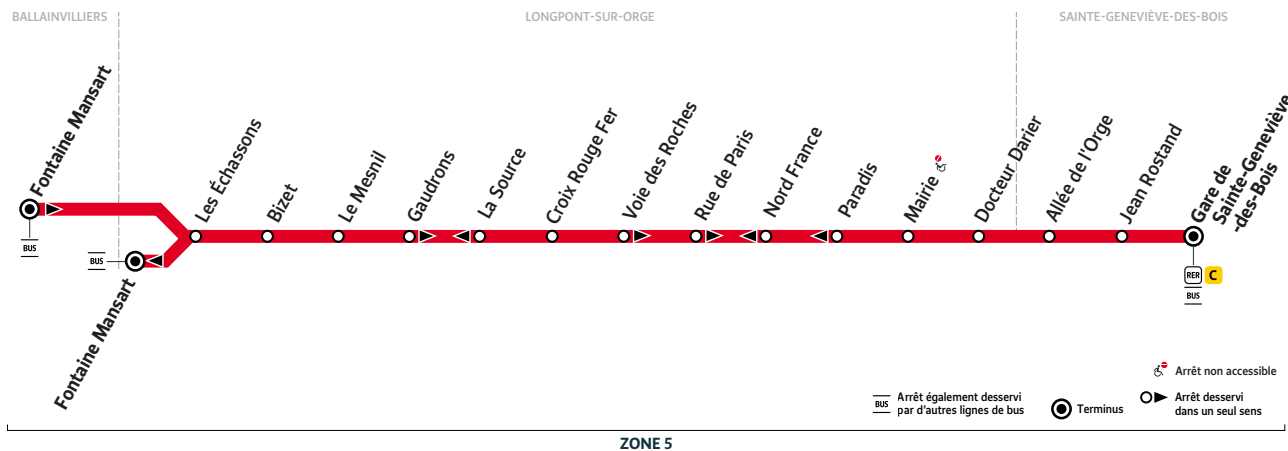

BUS ~~DM17A~~ → **DM17**

DM17A

LONGPONT-SUR-ORGE / BALLAINVILLIERS ↔ SAINTE-GENEVIÈVE-DES-BOIS

Horaires valables du 25 au 31 décembre 2023

**LONGPONT-SUR-ORGE/
BALLAINVILLIERS**

SAINTE-GENEVIÈVE-DES-BOIS

ATTENTION :
À compter du 01/08/2023, votre ligne sera exploitée par Transdev Coeur Essonne. Nouveau contact au verso.

Informations pratiques & Bon à savoir

Contact

jusqu'au 31 juillet 2023

Nouveau contact

à partir du 1er août 2023

Keolis Meyer
123 rue Paul Fort
91312 Monthéry
01 69 01 00 09

Transdev Coeur Essonne
1 avenue de la Résistance
91700 Sainte-Genevieve-des-Bois
01 69 46 69 00

www.keolis-meyer.com
contact.meyer@keolis.com

iledefrance-mobilites.fr
Application disponible sur :

Disponible sur Google Play

Disponible sur Apple Store