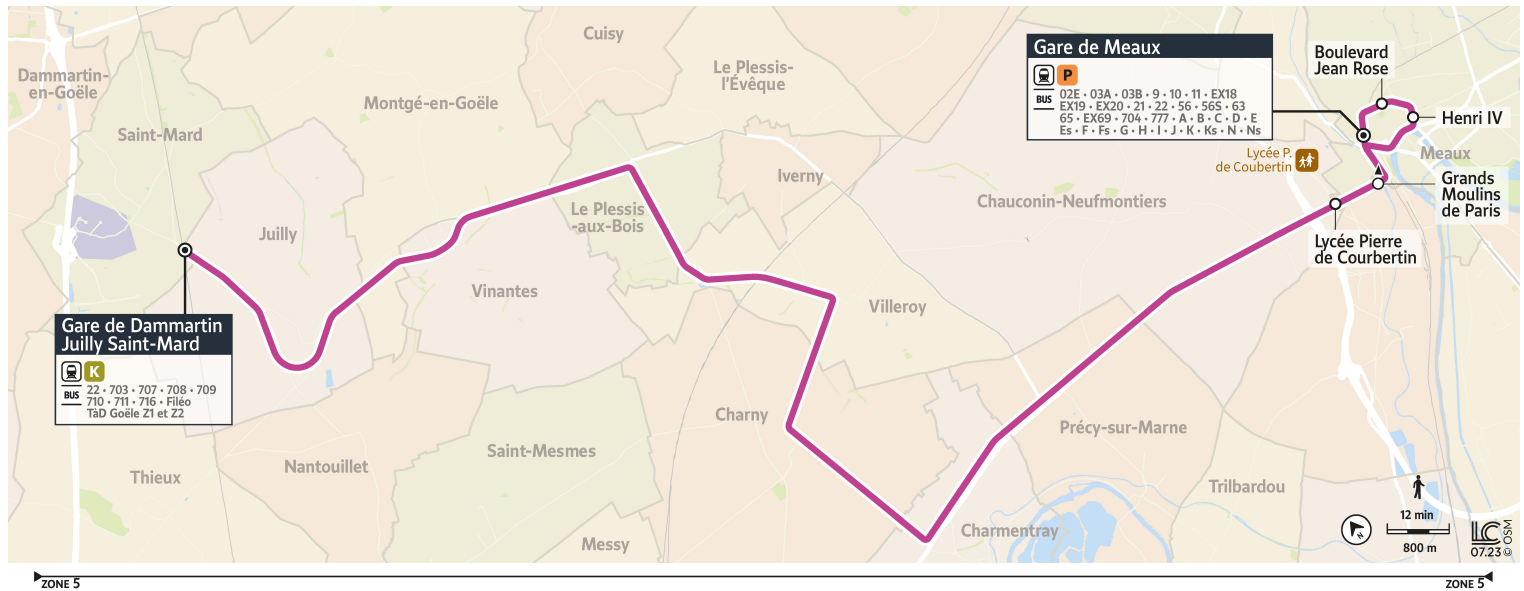

712 D

Direction :

Gare de Dammartin-Juilly-Saint-Mard

Horaires valables à partir du 4 septembre 2023 en période scolaire

		Du lundi au vendredi					
MEAUX	Gare de Meaux	12:40	12:43	16:40	17:35	17:40	18:40
	Henri IV	12:44	12:47	16:44	17:39	17:44	18:44
	Boulevard Jean Rose	12:46	12:49	16:46	17:41	17:46	18:46
	Lycée Pierre de Courbertin	12:49	12:52	16:49	17:44	17:49	18:49
SAINT-MARD	Gare de Dammartin-Juilly-Saint-Mard	13:11	13:14	17:11	18:06	18:11	19:11

En gare de Dammartin-Juilly-Saint-Mard, correspondance avec les lignes 703, 707, 708, 709, 710 et 711.

Circule le mercredi uniquement en période scolaire.

Circule les lundis, mardis, jeudis et vendredis uniquement en période scolaire.

Bon à savoir

→ Pas de service les samedis, dimanches et jours fériés.

→ Ces horaires sont donnés à titre indicatif et sont soumis aux aléas de circulation.