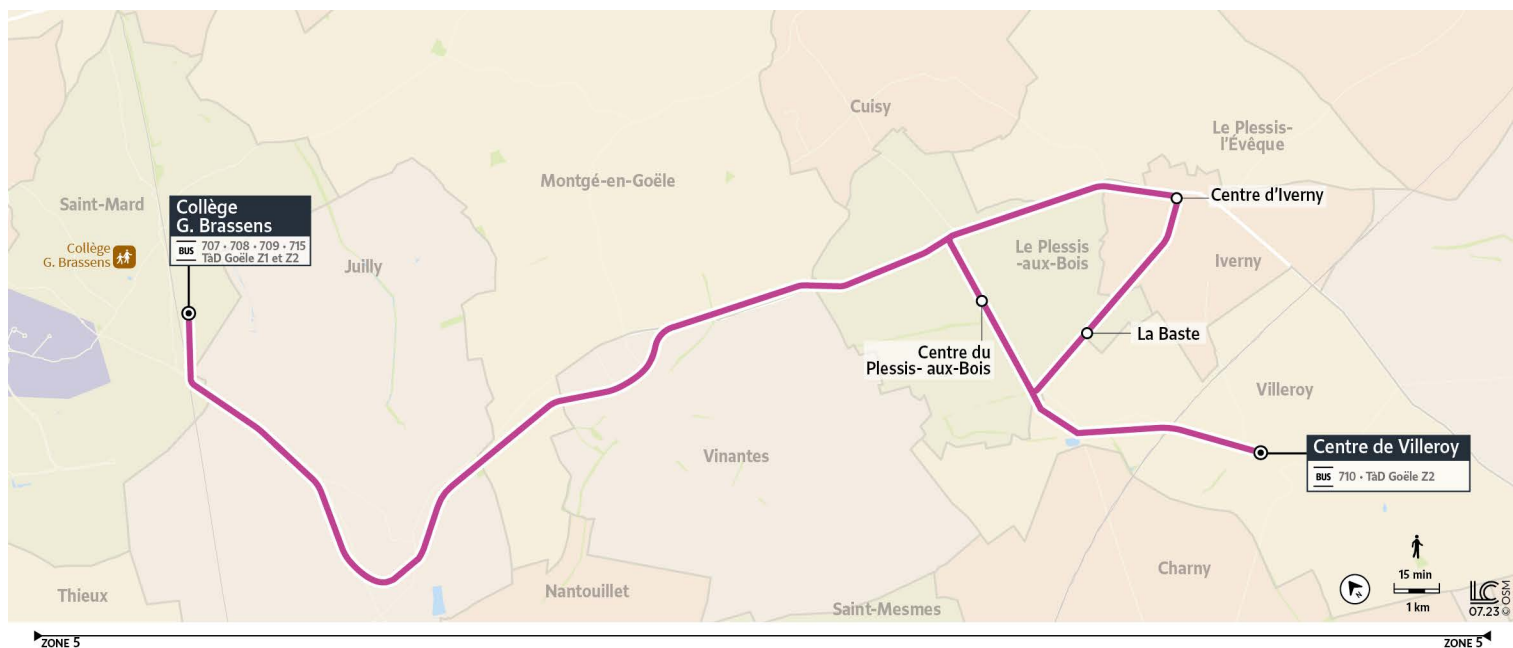

712 B

Direction :
Centre de Villeroy

Horaires valables à partir du 4 septembre 2023 en période scolaire

		Du lundi au vendredi		
SAINT-MARD	Collège Georges Brassens	12:35	16:15	17:15
LE PLESSIS-L'ÉVÊQUE	Église du Plessis-l'Évêque	12:50	16:30	17:30
IVERNY	Centre d'Iverny	13:00	16:40	17:40
LE PLESSIS-AUX-BOIS	Centre du Plessis-aux-Bois	13:02	16:42	17:42
	La Baste	13:03	16:43	17:43
VILLEROY	Centre de Villeroy	13:06	16:46	17:46

Circule le mercredi uniquement en période scolaire.

Circule les lundis, mardis, jeudis et vendredis uniquement en période scolaire.

Bon à savoir

→ Pas de service les samedis, dimanches et jours fériés.

→ Ces horaires sont donnés à titre indicatif et sont soumis aux aléas de circulation.