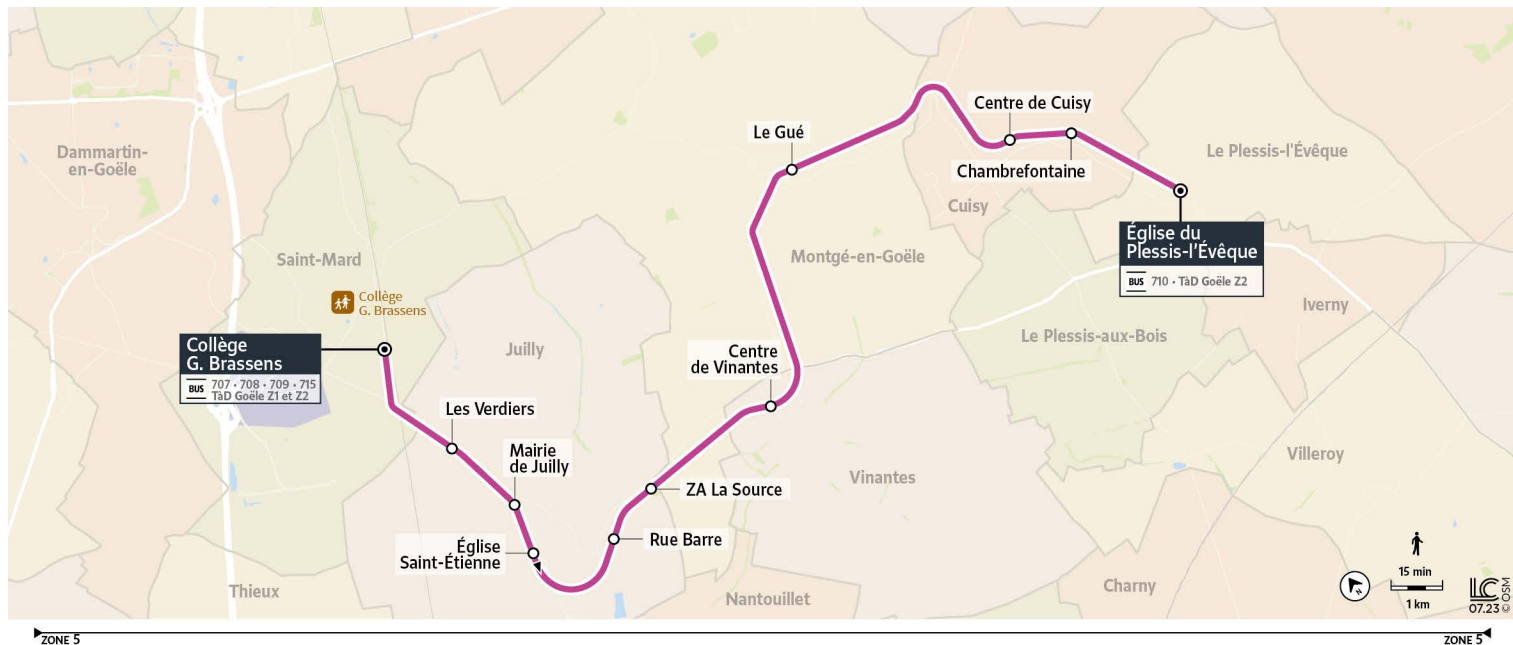

712 C

Direction : Église du Plessis-l'Évêque

Horaires valables à partir du 4 septembre 2023 en période scolaire

		Du lundi au vendredi			
SAINT-MARD	Collège Georges Brassens	12:35	12:37	16:15	17:15
JUILLY	Les Verdiers	12:39	12:41	16:19	17:19
	Mairie de Juilly	12:41	12:43	16:21	17:21
	Église Saint-Étienne	12:45	12:47	16:25	17:25
	Rue Barre	12:45	12:47	16:25	17:25
	Z.A. La Source	12:46	12:48	16:26	17:26
VINANTES	Centre de Vinantes	12:50	12:52	16:30	17:30
MONTGÉ-EN-GOËLE	Le Gué	12:54	12:56	16:34	17:34
CUISY	Centre de Cuisy	12:58	13:00	16:38	17:38
	Chambrefontaine	13:00	13:02	16:40	17:40
LE PLESSIS-L'ÉVÊQUE	Église du Plessis-l'Évêque	13:02	13:04	16:42	17:42

Circule le mercredi uniquement en période scolaire.

Circule les lundis, mardis, jeudis et vendredis uniquement en période scolaire.

Bon à savoir

→ Pas de service les samedis, dimanches et jours fériés.

→ Ces horaires sont donnés à titre indicatif et sont soumis aux aléas de circulation.