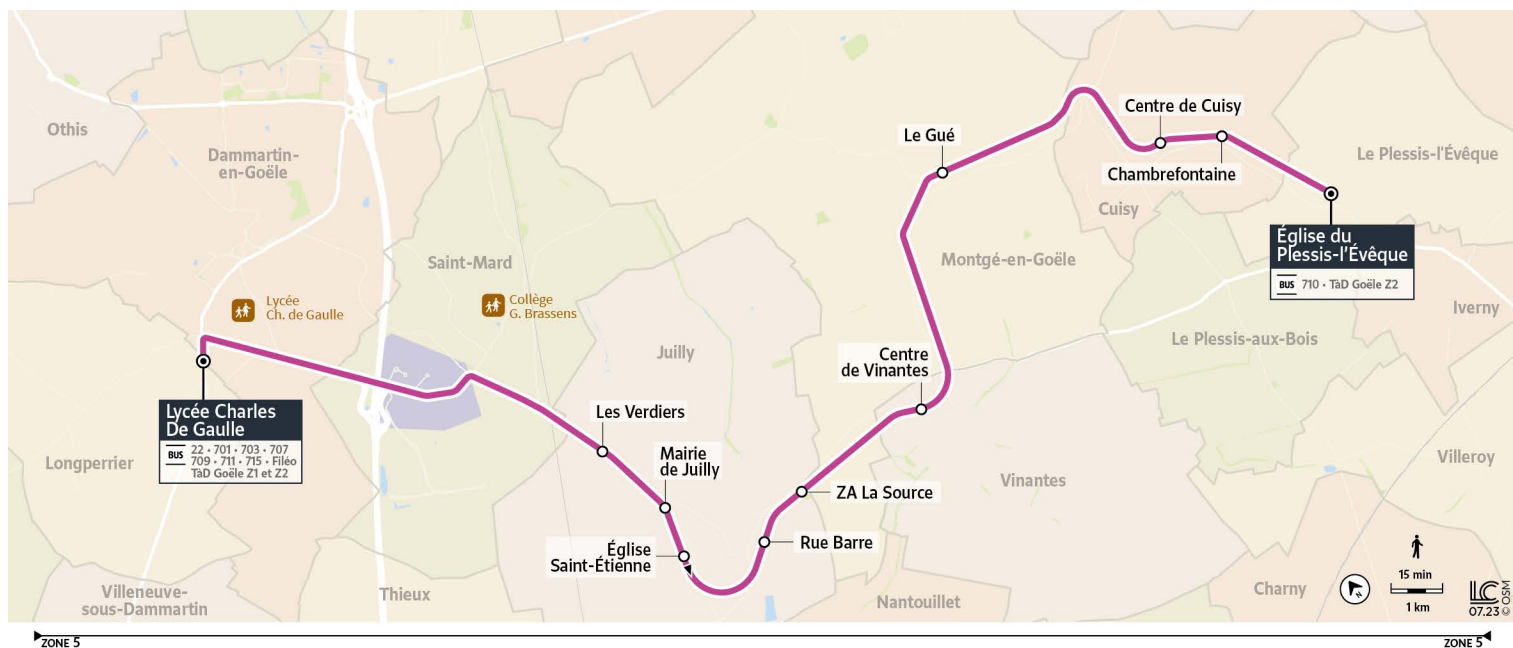

# 712 A

Direction :

## LONGPERRIER - Lycée Charles de Gaulle

Horaires valables à partir du 4 septembre 2023 en période scolaire

		Du lundi au vendredi	
LE PLESSIS-L'ÉVÊQUE	Église du Plessis-l'Évêque	7:42	8:42
	Chambrefontaine	7:44	8:44
CUISY	Centre de Cuisy	7:46	8:46
MONTGÉ-EN-GOËLE	Le Gué	7:52	8:52
VINANTES	Centre de Vinantes	7:57	8:57
JUILLY	Z.A. La Source	8:03	9:03
	Rue Barre	8:03	9:03
	Mairie de Juilly	8:04	9:04
	Les Verdiers	8:05	9:05
LONGPERRIER	Lycée Charles de Gaulle	8:15	9:15