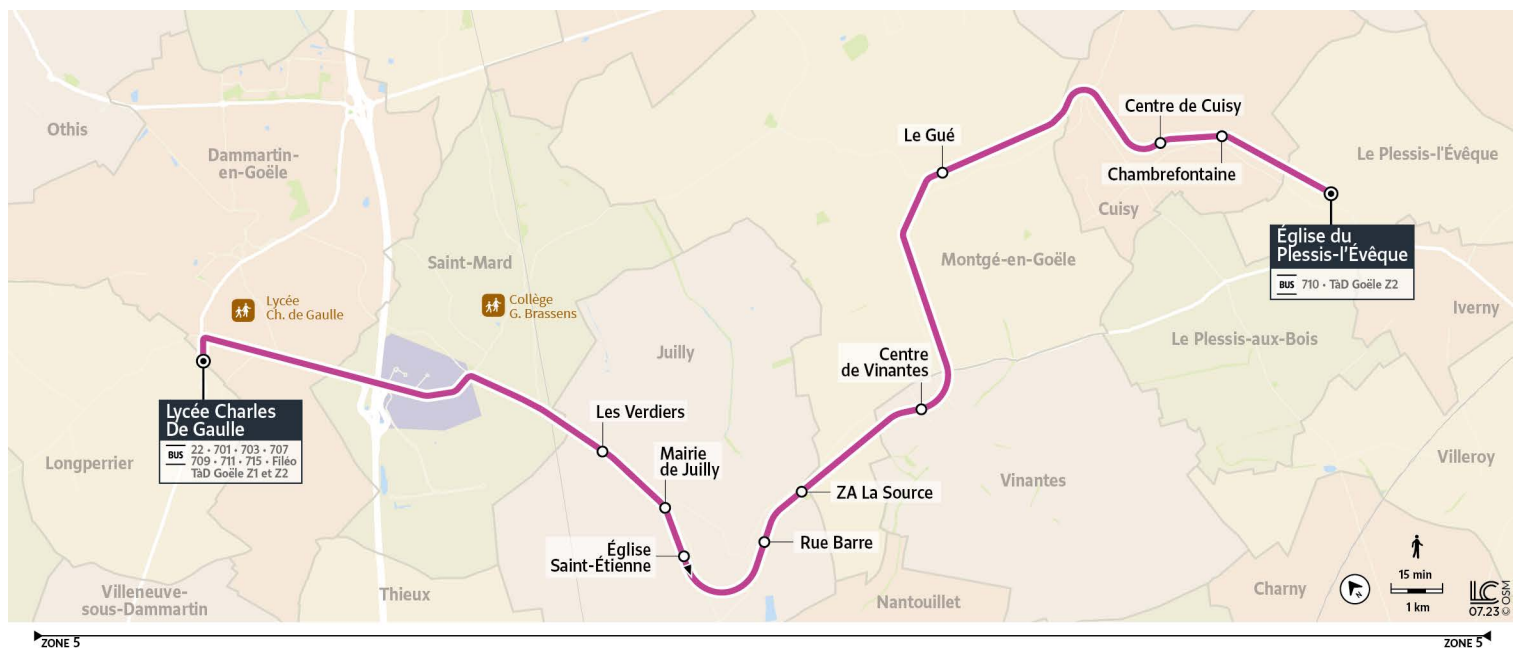

## LONGPERRIER - Lycée Charles de Gaulle

Horaires valables à partir du 4 septembre 2023 en période scolaire

		Du lundi au vendredi	
LE PLESSIS-L'ÉVÊQUE	Église du Plessis-l'Évêque	7:42	8:42
	Chambrefontaine	7:44	8:44
CUISY	Centre de Cuisy	7:46	8:46
MONTGÉ-EN-GOËLE	Le Gué	7:52	8:52
VINANTES	Centre de Vinantes	7:57	8:57
JUILLY	Z.A. La Source	8:03	9:03
	Rue Barre	8:03	9:03
	Mairie de Juilly	8:04	9:04
	Les Verdiers	8:05	9:05
LONGPERRIER	Lycée Charles de Gaulle	8:15	9:15

# 712 A

Direction :

## Église du Plessis ou Centre de Villeroy

Horaires valables à partir du 4 septembre 2023 en période scolaire

		Du lundi au vendredi				
LONGPERRIER	Lycée Charles de Gaulle	11:40	12:40	15:40	16:40	17:40
SAINT-MARD	Gare de Dammartin-Juilly-Saint-Mard					
JUILLY	Les Verdiers	11:50	12:50	15:53	16:50	17:50
	Mairie de Juilly	11:52	12:52	15:55	16:52	17:52
	Église Saint-Etienne	11:55	12:55	15:58	16:55	17:55
	Rue Barre	11:55	12:55	15:58	16:55	17:55
	Z.A. La Source	11:56	12:56	15:59	16:56	17:56
VINANTES	Centre de Vinantes	12:00	13:00	16:03	17:00	18:00
MONTGÉ-EN-GOËLE	Le Gué	12:05	13:05	16:08	17:05	18:05
CUISY	Centre de Cuisy	12:09	13:09	16:12	17:09	18:09
	Chambrefontaine	12:11	13:11	16:14	17:11	18:11
LE PLESSIS-L'ÉVÊQUE	Église du Plessis-l'Évêque	12:13	13:13	16:16	17:13	18:13