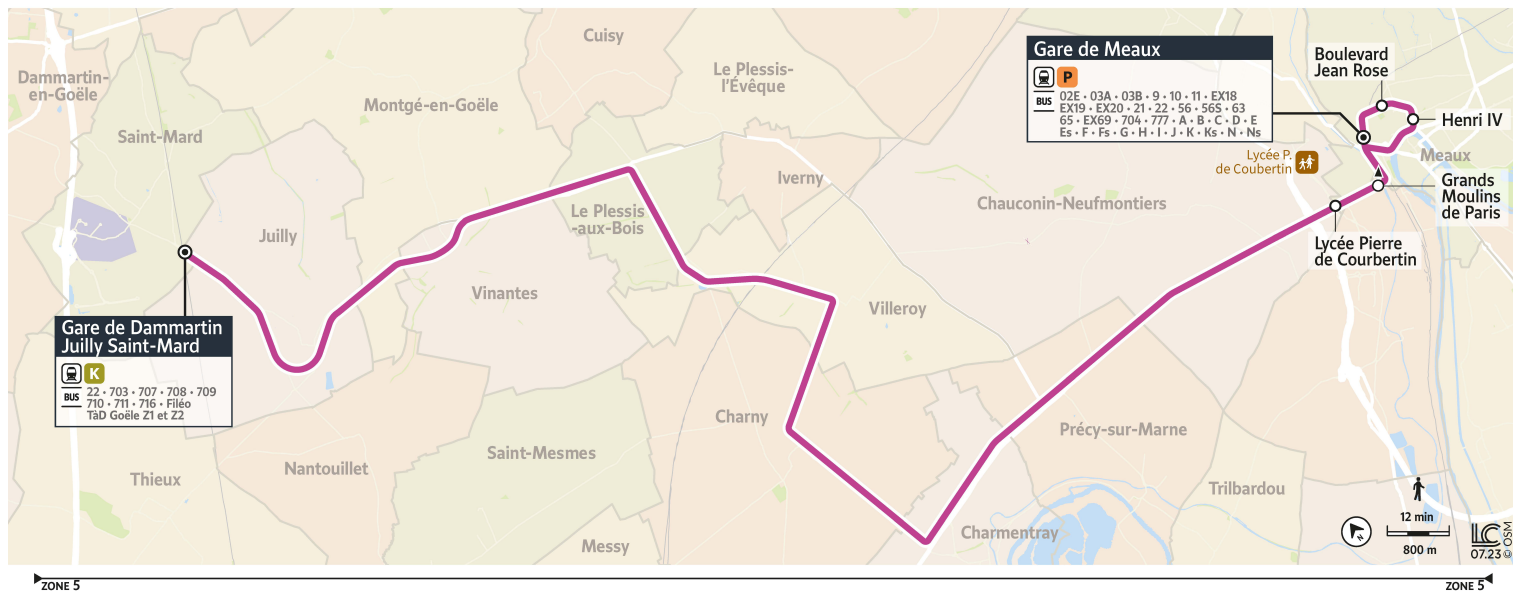

 Circule le mercredi uniquement en période scolaire.

 Circule les lundis, mardis, jeudis et vendredis uniquement en période scolaire.

# 712 D

Direction :  
**MEAUX - Henri IV ou Lycée Pierre de Coubertin**

Horaires valables à partir du 4 septembre 2023 en période scolaire

		Du lundi au vendredi	
SAINT-MARD	Gare de Dammartin-Juilly-Saint-Mard	7:35	7:54
MEAUX	Grands Moulins de Paris	8:05	
	Boulevard Jean Rose	8:08	
	Henri IV	8:10	
	Lycée Pierre de Coubertin		8:25

**Pour les entrées de 9:30 des lycées Jean Rose , Bossuet et Pierre de Coubertin, veuillez emprunter la course de 8:15 du circuit 712 E.**