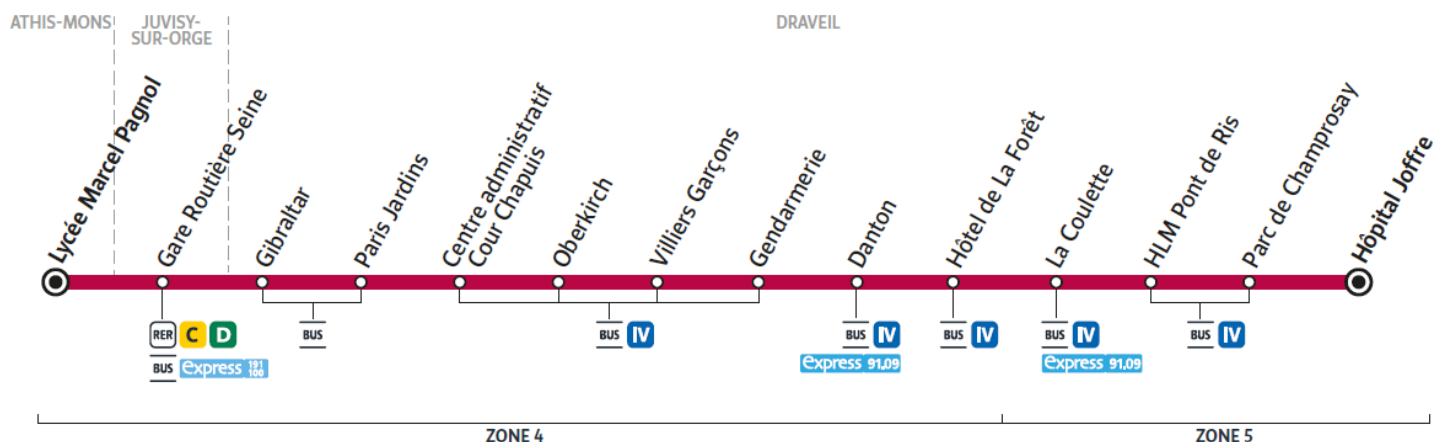

17S

Direction :

ATHIS-MONS - Lycée Marcel Pagnol

Horaires valables à compter du 04 septembre 2023

		Du lundi au vendredi	
DRAVEIL	Hôpital Joffre	7:25	8:34
	Danton	7:30	8:39
	Centre Administratif Cour Chapuis	7:33	8:42
	Gare Routière Seine	7:41	8:50
JUVISY-SUR-ORGE	Lycée Marcel Pagnol	7:59	9:08
ATHIS-MONS	Lycée Marcel Pagnol	7:59	9:08

17S

Direction :

DRAVEIL - Hôpital Joffre

Horaires valables à compter du 04 septembre 2023

		Du lundi au vendredi		
ATHIS-MONS	Lycée Marcel Pagnol	12:45	16:55	18:09
JUVISY-SUR-ORGE	Gare Routière Seine	13:05	17:15	18:29
DRAVEIL	Centre Administratif Cour Chapuis	13:13	17:23	18:37
	Danton	13:18	17:28	18:42
	Hôpital Joffre	13:25	17:35	18:49

Ne circule pas mercredi

Circule uniquement mercredi

17S

Direction :

DRAVEIL - Hôpital Joffre

Horaires valables à compter du 04 septembre 2023

		Samedi
ATHIS-MONS	Lycée Marcel Pagnol	12:45
JUVISY-SUR-ORGE	Gare Routière Seine	13:05
DRAVEIL	Centre Administratif Cour Chapuis	13:10
	Danton	13:13
	Hôpital Joffre	13:21

- Ne circule pas mercredi
- Circule uniquement mercredi