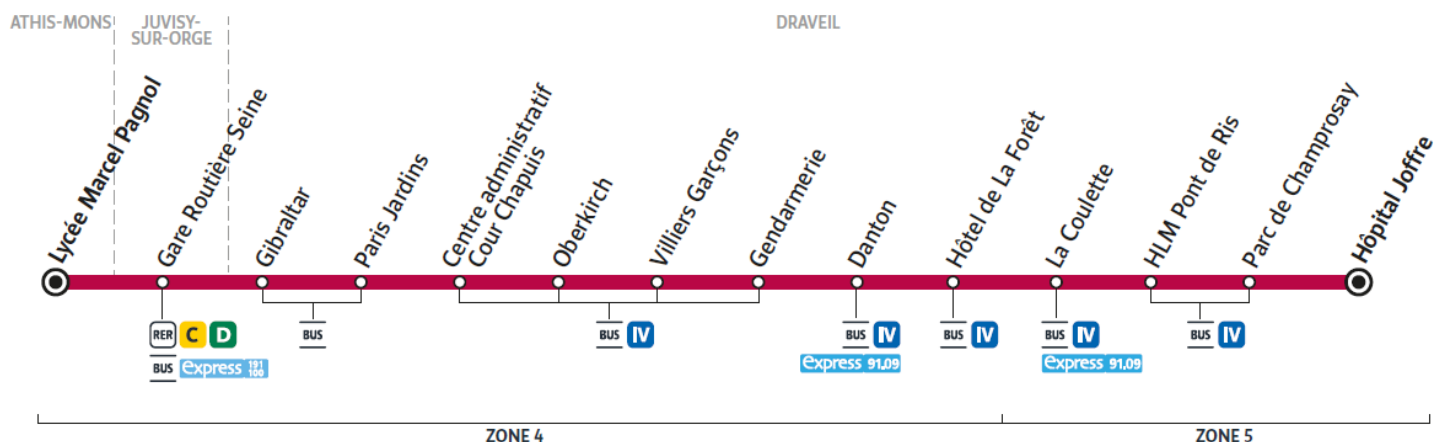

17S

Direction :

ATHIS-MONS - Lycée Marcel Pagnol

Horaires valables à compter du 04 septembre 2023

		Samedi	
DRAVEIL	Hôpital Joffre	7:25	8:34
	Danton	7:30	8:39
	Centre Administratif Cour Chapuis	7:33	8:42
JUVISY-SUR-ORGE	Gare Routière Seine	7:41	8:50
ATHIS-MONS	Lycée Marcel Pagnol	7:59	9:08

17S

Direction :

DRAVEIL - Hôpital Joffre

Horaires valables à compter du 04 septembre 2023

		Du lundi au vendredi		
ATHIS-MONS	Lycée Marcel Pagnol	12:45	16:55	18:09
JUVISY-SUR-ORGE	Gare Routière Seine	13:05	17:15	18:29
DRAVEIL	Centre Administratif Cour Chapuis	13:13	17:23	18:37
	Danton	13:18	17:28	18:42
	Hôpital Joffre	13:25	17:35	18:49

Ne circule pas mercredi

Circule uniquement mercredi

17S

Direction :

DRAVEIL - Hôpital Joffre

Horaires valables à compter du 04 septembre 2023

		Samedi
ATHIS-MONS	Lycée Marcel Pagnol	12:45
JUVISY-SUR-ORGE	Gare Routière Seine	13:05
DRAVEIL	Centre Administratif Cour Chapuis	13:10
	Danton	13:13
	Hôpital Joffre	13:21

- Ne circule pas mercredi
- Circule uniquement mercredi