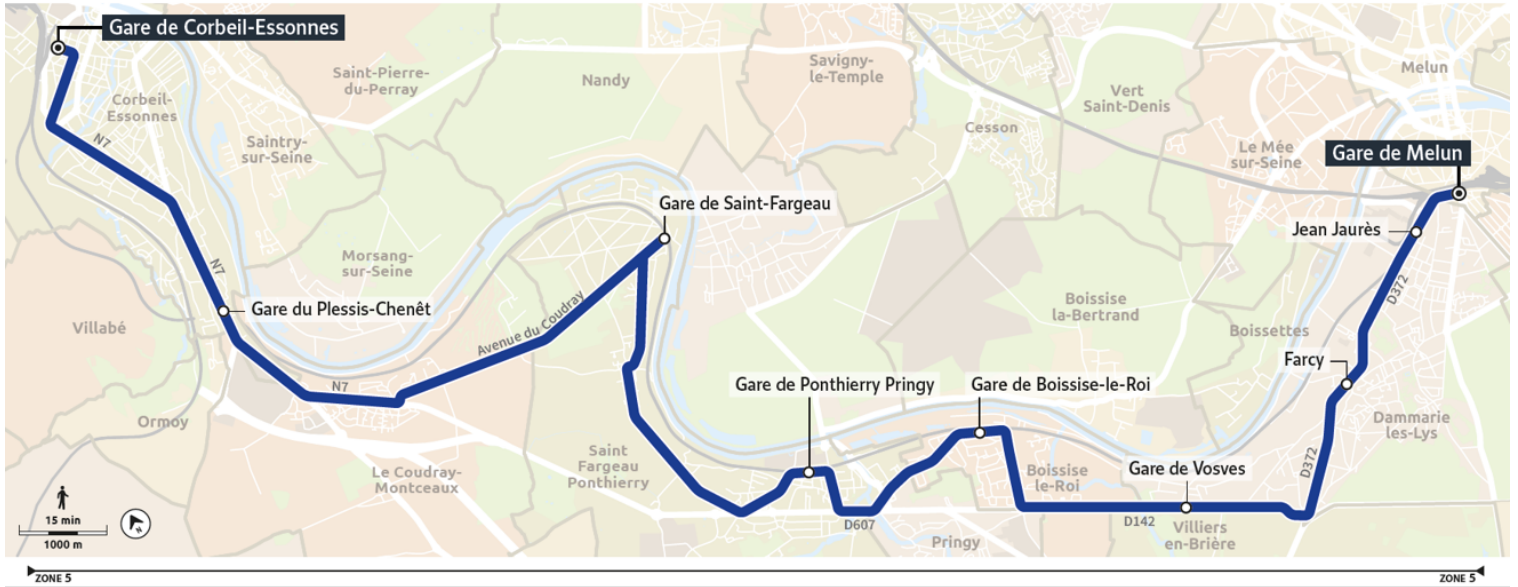

500

Direction :
CORBEIL ESSONNES - Gare de Corbeil-Essonnes Henri Barbusse

500 Gare de Corbeil-Essonnes ↔ Gare de Melun

Horaires valables du 8 janvier 2024 au 19 juillet 2024

		Dimanche		
MELUN	Gare de Melun	21:22	22:22	23:22
DAMMARIÉ-LES-LYS	Jean Jaurès	21:25	22:25	23:25
	Farcy	21:28	22:28	23:28
VILLIERS-EN-BRIÈRE	Vosves	21:35	22:35	23:35
BOISSISE-LE-ROI	Boissise-le-Roi	21:41	22:41	23:41
SAINT-FARGEAU-PONTHIERRY	Ponthierry Pringy	21:48	22:48	23:48
	Gare de Saint Fargeau	22:00	23:00	0:00
CORBEIL-ESSONNES	Gare H. Barbusse	22:20	23:20	0:20

Nos conducteurs s'efforcent en permanence de respecter ces horaires. Les conditions de circulation peuvent toutefois causer occasionnellement des retards.