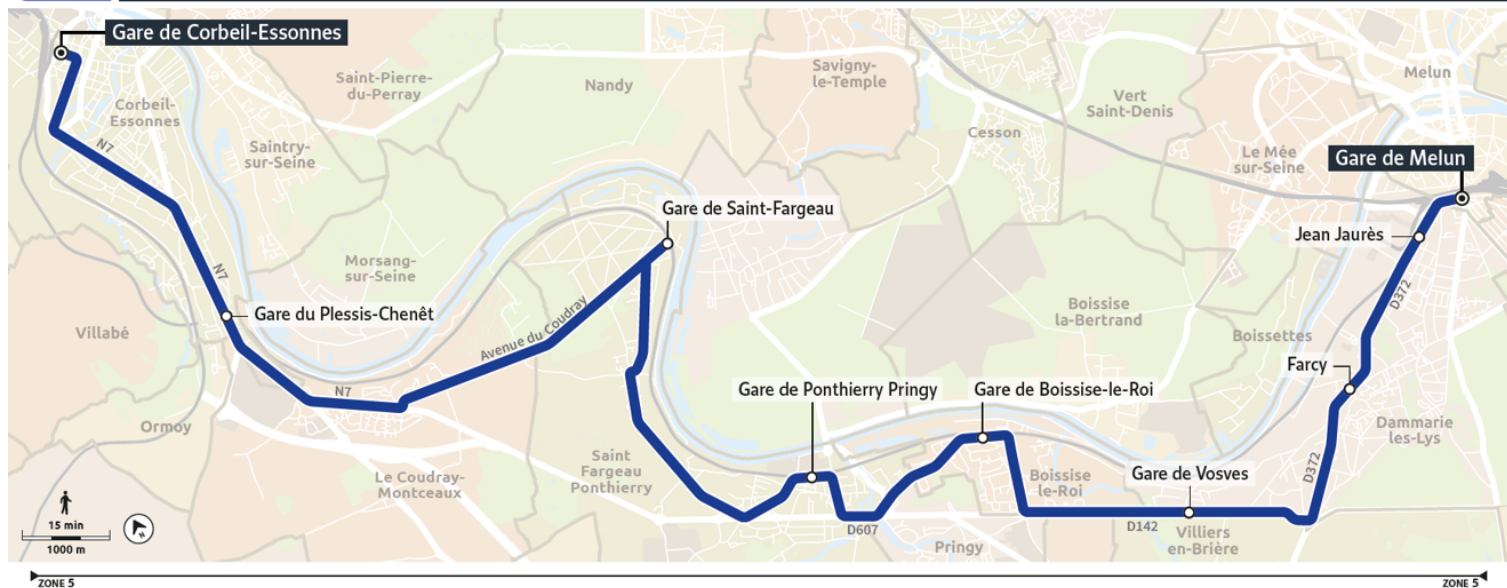

Nos conducteurs s'efforcent en permanence de respecter ces horaires. Les conditions de circulation peuvent toutefois causer occasionnellement des retards.

500

Direction :
CORBEIL ESSONNES - Gare de Corbeil-Essonnes Henri Barbusse

500 Gare de Corbeil-Essonnes ↔ Gare de Melun

Horaires valables du 8 janvier 2024 au 19 juillet 2024

		Dimanche		
MELUN	Gare de Melun	21:22	22:22	23:22
DAMMARIE-LES-LYS	Jean Jaurès	21:25	22:25	23:25
	Farcy	21:28	22:28	23:28
VILLIERS-EN-BRIERE	Vosves	21:35	22:35	23:35
BOISSISE-LE-ROI	Boissise-le-Roi	21:41	22:41	23:41
SAINT-FARDEAU-PONTHIERRY	Ponthierry Pringy	21:48	22:48	23:48
	Gare de Saint Fargeau	22:00	23:00	0:00
CORBEIL-ESSONNES	Gare H. Barbusse	22:20	23:20	0:20

Nos conducteurs s'efforcent en permanence de respecter ces horaires. Les conditions de circulation peuvent toutefois causer occasionnellement des retards.

500

Direction :
MELUN - Gare de Melun

500 Gare de Corbeil-Essonnes → Gare de Melun