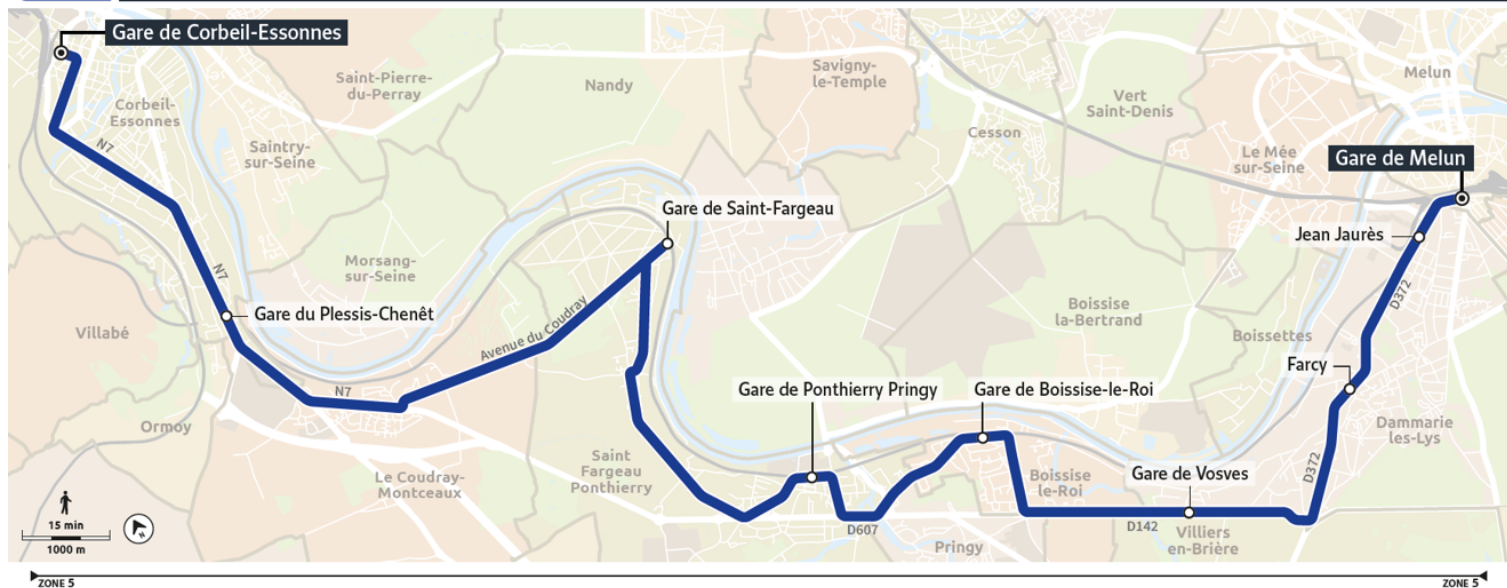

500

Direction :
MELUN - Gare de Melun

500 Gare de Corbeil-Essonnes → Gare de Melun

Horaires valables du 8 janvier 2024 au 19 juillet 2024

		Dimanche			
CORBEIL-ESSONNES	Gare H. Barbusse	21:07	22:12	23:25	0:33
SAINT-FARGEAU-PONTHIERRY	Gare de Saint Fargeau	21:27	22:32	23:45	0:53
	Ponthierry Pringy	21:39	22:44	23:57	1:05
BOISSISE-LE-ROI	Boissise-le-Roi	21:46	22:51	0:04	1:12
VILLIERS-EN-BRIERE	Vosves	21:52	22:57	0:10	1:18
DAMMARIE-LES-LYS	Farcy	21:55	23:00	0:13	1:21
	Jean Jaurès	21:58	23:03	0:16	1:24
MELUN	Gare de Melun	22:05	23:10	0:23	1:31

Nos conducteurs s'efforcent en permanence de respecter ces horaires. Les conditions de circulation peuvent toutefois causer occasionnellement des retards.