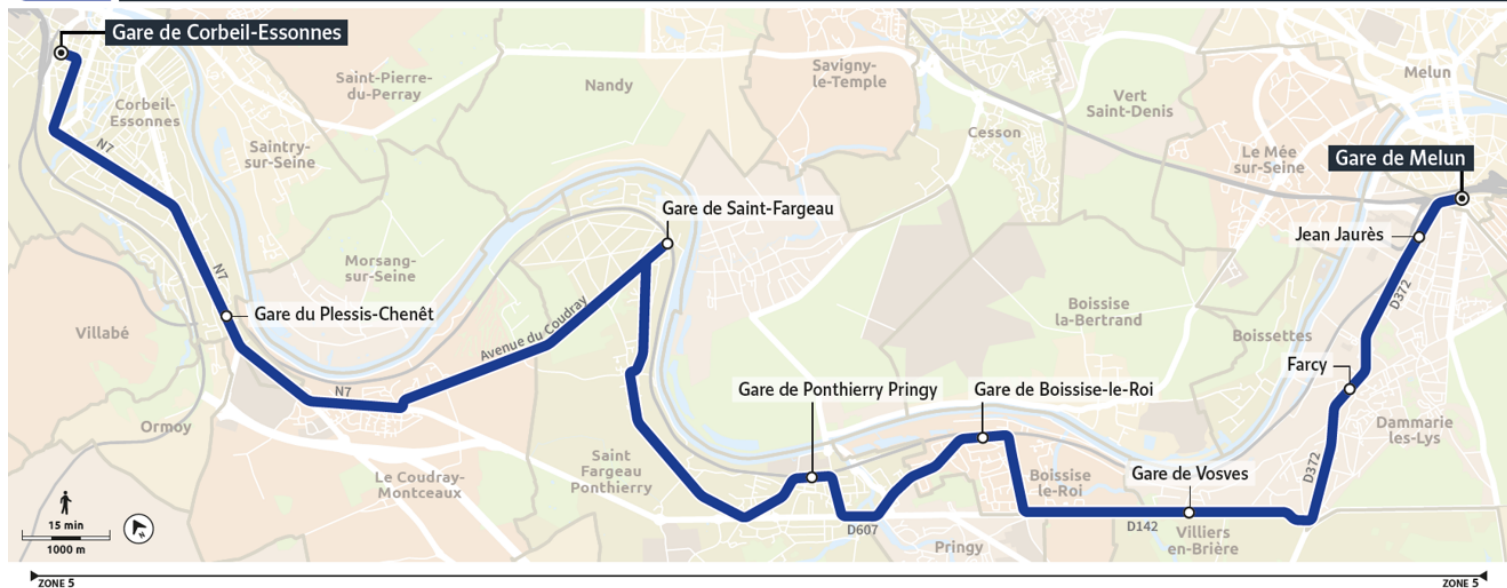

Nos conducteurs s'efforcent en permanence de respecter ces horaires. Les conditions de circulation peuvent toutefois causer occasionnellement des retards.

500

Direction :
CORBEIL ESSONNES - Gare de Corbeil-Essonnes Henri Barbusse

Nos conducteurs s'efforcent en permanence de respecter ces horaires. Les conditions de circulation peuvent toutefois causer occasionnellement des retards.

500

Direction :
MELUN - Gare de Melun

500 Gare de Corbeil-Essonnes → Gare de Melun

Horaires valables du 8 janvier 2024 au 19 juillet 2024

		Du lundi au vendredi			
CORBEIL-ESSONNES	Gare H. Barbusse	21:07	22:12	23:25	0:33
SAINT-FARGEAU-PONTHIERRY	Gare de Saint Fargeau	21:27	22:32	23:45	0:53
	Ponthierry Pringy	21:39	22:44	23:57	1:05
BOISSISE-LE-ROI	Boissise-le-Roi	21:46	22:51	0:04	1:12
VILLIERS-EN-BRIERE	Vosves	21:52	22:57	0:10	1:18
DAMMARIÉ-LES-LYS	Farcy	21:55	23:00	0:13	1:21
	Jean Jaurès	21:58	23:03	0:16	1:24
MELUN	Gare de Melun	22:05	23:10	0:23	1:31