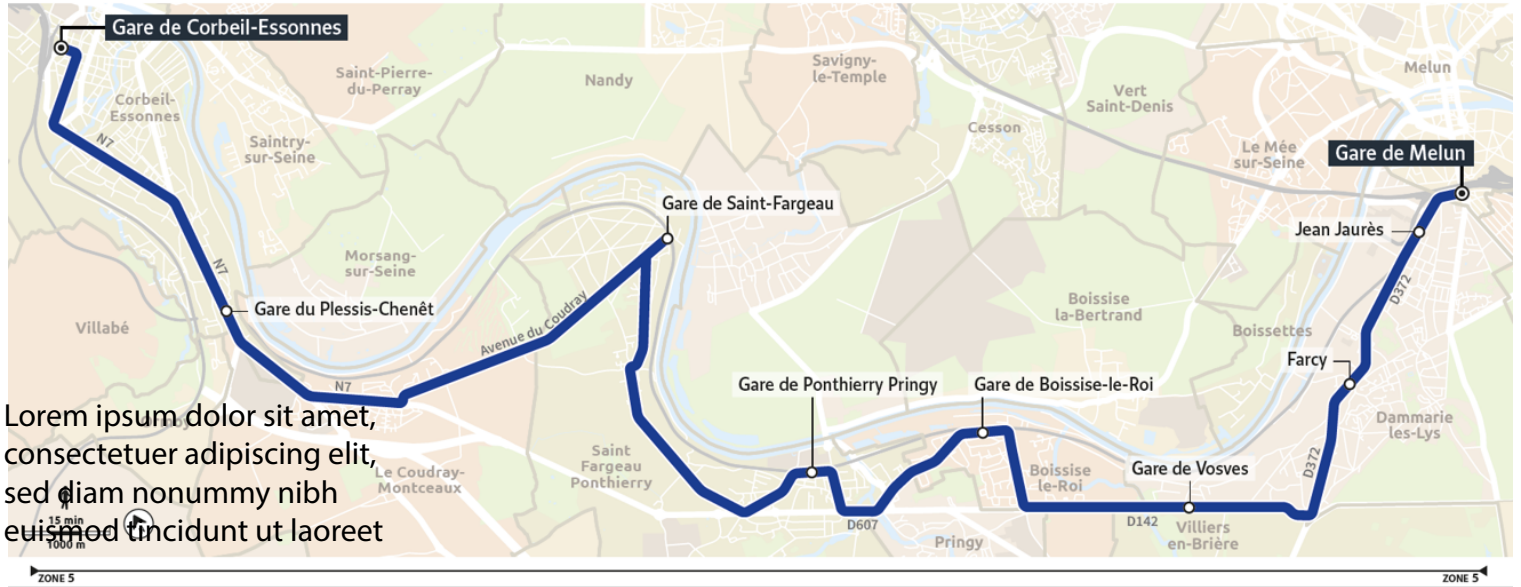

500

Direction :
CORBEIL ESSONNES - Gare de Corbeil-Essonnes Henri Barbusse

500 Gare de Corbeil-Essonnes → Gare de Melun

Lorem ipsum dolor sit amet,
consectetur adipiscing elit,
sed diam nonummy nibh
euismod incididunt ut laoreet

Horaires valables du 8 janvier 2024 au 19 juillet 2024

		Du lundi au vendredi		
MELUN	Gare de Melun	21:22	22:22	23:22
DAMMARIE-LES-LYS	Jean Jaurès	21:25	22:25	23:25
	Farcy	21:28	22:28	23:28
	Vosves	21:35	22:35	23:35
VILLIERS-EN-BRIERE	Boissise-le-Roi	21:41	22:41	23:41
BOISSISE-LE-ROI	Ponthierry Pringy	21:48	22:48	23:48
SAINTE-FARIEAU-PONTHIERRY	Gare de Saint Fargeau	22:00	23:00	0:00
CORBEIL-ESSONNES	Gare H. Barbusse	22:20	23:20	0:20

Nos conducteurs s'efforcent en permanence de respecter ces horaires. Les conditions de circulation peuvent toutefois causer occasionnellement des retards.

TISSE
@EvryEss_IDFM
01 80 96 31 87

iledefrance-mobilites.fr
Application disponible sur :

île de France
mobilités