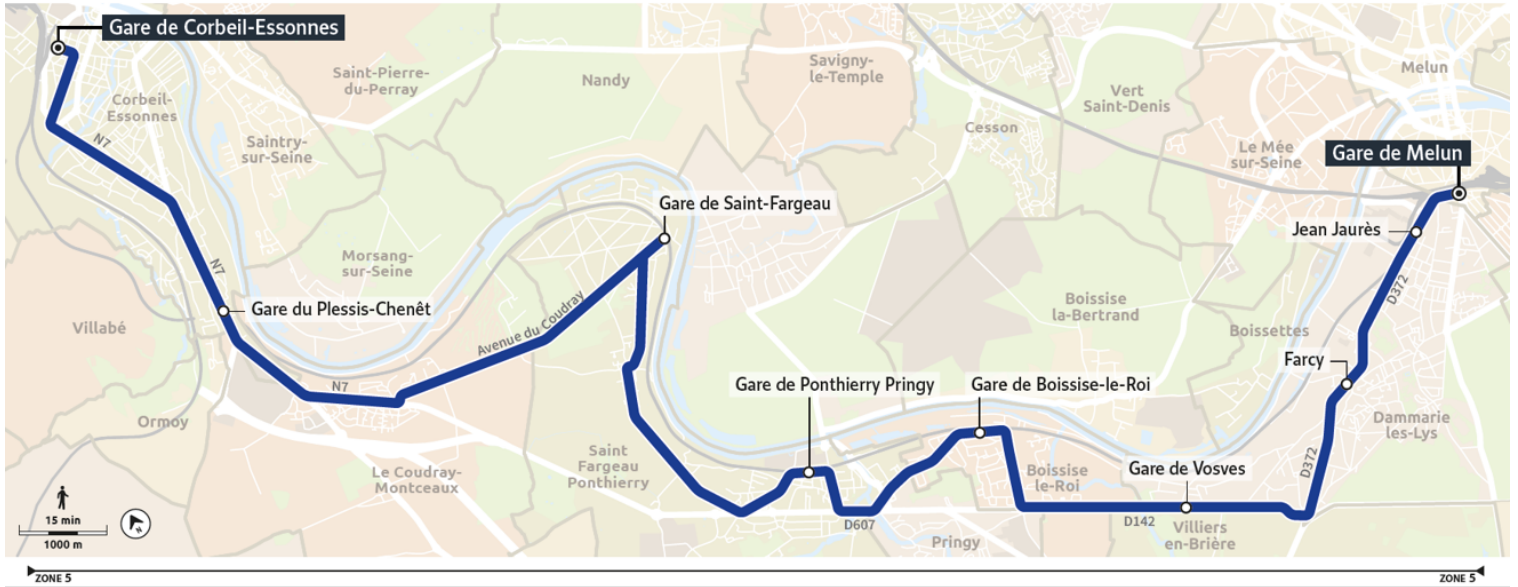

500

Direction :
CORBEIL ESSONNES - Gare de Corbeil-Essonnes Henri Barbusse

500 Gare de Corbeil-Essonnes ↔ Gare de Melun

Horaires valables du 8 janvier 2024 au 19 juillet 2024

		Du lundi au vendredi		
MELUN	Gare de Melun	21:22	22:22	23:22
DAMMARIE-LES-LYS	Jean Jaurès	21:25	22:25	23:25
	Farcy	21:28	22:28	23:28
	Vosves	21:35	22:35	23:35
VILLIERS-EN-BRIERE	Boissise-le-Roi	21:41	22:41	23:41
BOISSISE-LE-ROI	Ponthierry Pringy	21:48	22:48	23:48
SAINT-FARGEAU-PONTHIERRY	Gare de Saint Fargeau	22:00	23:00	0:00
	Gare H. Barbusse	22:20	23:20	0:20
CORBEIL-ESSONNES				

Nos conducteurs s'efforcent en permanence de respecter ces horaires. Les conditions de circulation peuvent toutefois causer occasionnellement des retards.

500

Direction :
CORBEIL ESSONNES - Gare de Corbeil-Essonnes Henri Barbusse