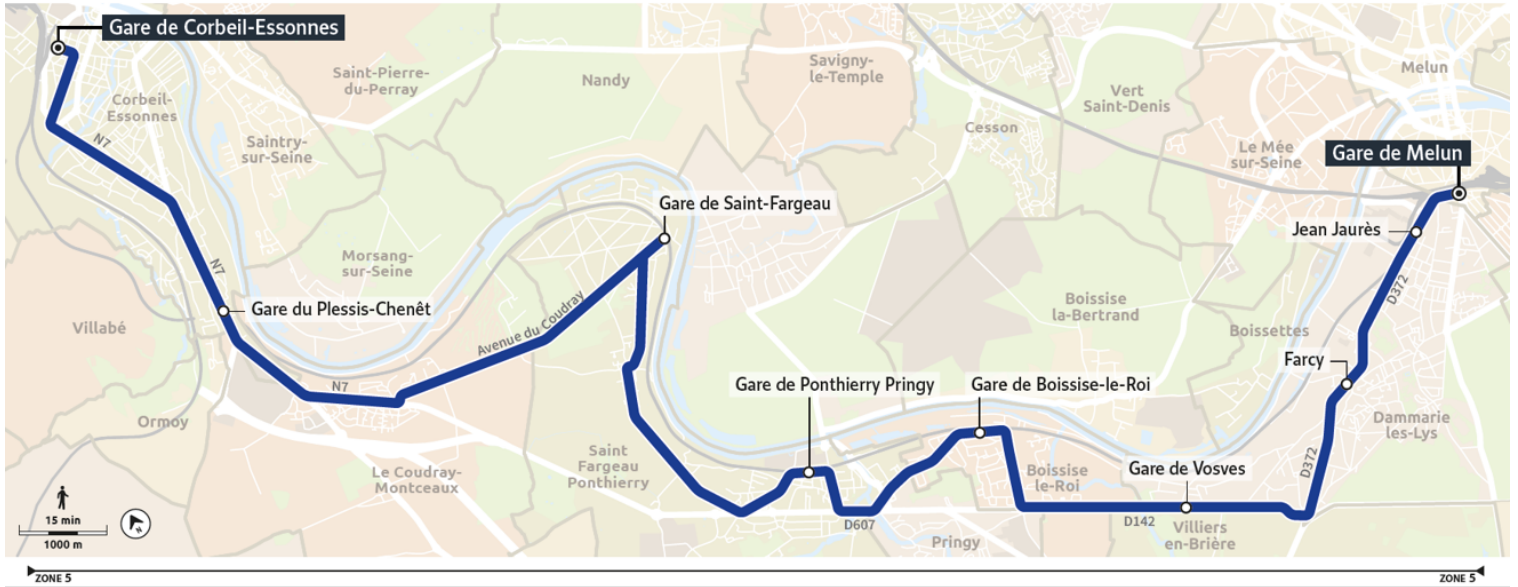

500

Direction :
CORBEIL ESSONNES - Gare de Corbeil-Essonnes Henri Barbusse

500 Gare de Corbeil-Essonnes ↔ Gare de Melun

Horaires valables du 8 janvier 2024 au 19 juillet 2024

		Dimanche		
MELUN	Gare de Melun	21:22	22:22	23:22
DAMMARIE-LES-LYS	Jean Jaurès	21:25	22:25	23:25
	Farcy	21:28	22:28	23:28
VILLIERS-EN-BRIERE	Vosves	21:35	22:35	23:35
BOISSISE-LE-ROI	Boissise-le-Roi	21:41	22:41	23:41
SAINT-FARDEAU-PONTHIERRY	Ponthierry Pringy	21:48	22:48	23:48
	Gare de Saint Fargeau	22:00	23:00	0:00
CORBEIL-ESSONNES	Gare H. Barbusse	22:20	23:20	0:20

Nos conducteurs s'efforcent en permanence de respecter ces horaires. Les conditions de circulation peuvent toutefois causer occasionnellement des retards.