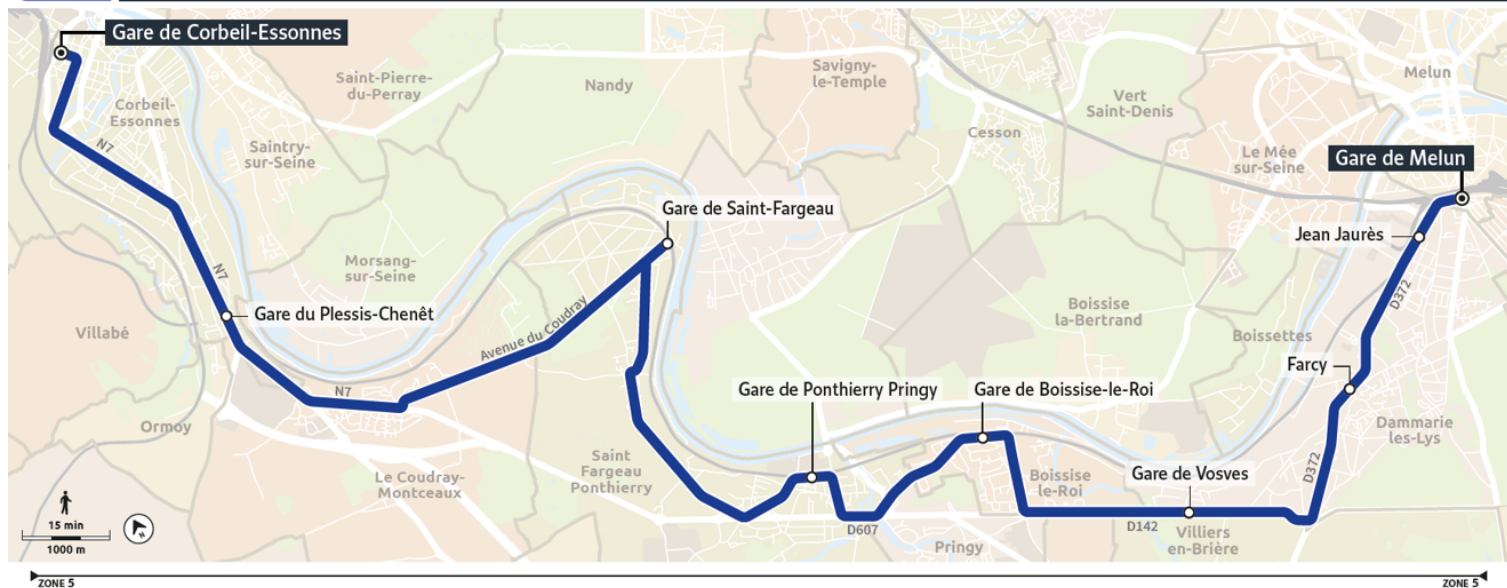

500

Direction :
MELUN - Gare de Melun

500 Gare de Corbeil-Essonnes → Gare de Melun

Horaires valables du 8 janvier 2024 au 19 juillet 2024

		Dimanche			
CORBEIL-ESSONNES	Gare H. Barbusse	21:07	22:12	23:25	0:33
SAINT-FARGEAU-PONTHIERRY	Gare de Saint Fargeau	21:27	22:32	23:45	0:53
	Ponthierry Pringy	21:39	22:44	23:57	1:05
BOISSISE-LE-ROI	Boissise-le-Roi	21:46	22:51	0:04	1:12
VILLIERS-EN-BRIERE	Vosves	21:52	22:57	0:10	1:18
DAMMARIÉ-LES-LYS	Farcy	21:55	23:00	0:13	1:21
	Jean Jaurès	21:58	23:03	0:16	1:24
MELUN	Gare de Melun	22:05	23:10	0:23	1:31

Nos conducteurs s'efforcent en permanence de respecter ces horaires. Les conditions de circulation peuvent toutefois causer occasionnellement des retards.