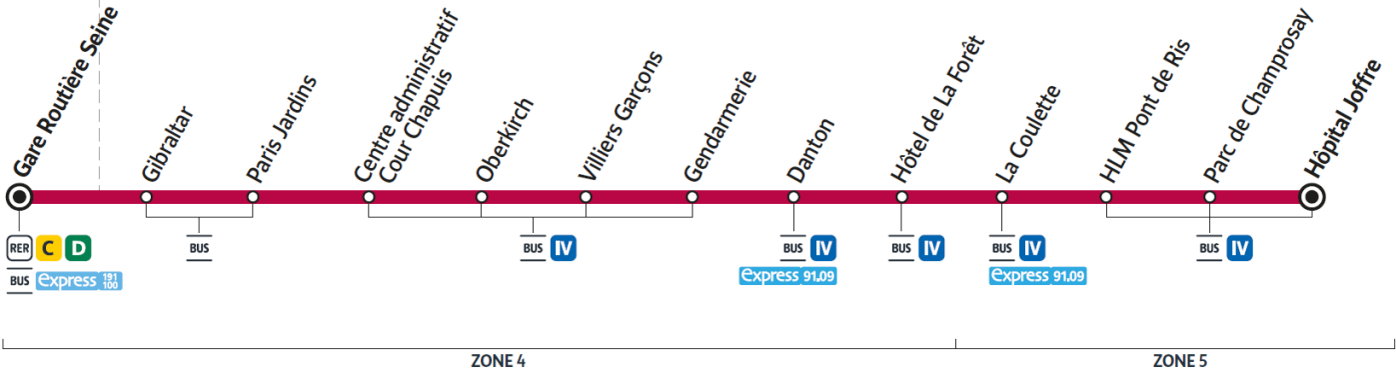

JUVISY-SUR-ORGE

DRAVEIL

Horaires valables à compter du 04 septembre 2023

		Samedi														
JUVISY-SUR-ORGE	Gare Routière Seine	6:00	6:40	7:20	8:00	8:40	9:20	10:00	10:40	11:20	12:00	12:40	13:20	14:00	14:40	15:20
DRAVEIL	Gibraltar	6:02	6:42	7:22	8:02	8:42	9:22	10:02	10:42	11:22	12:02	12:42	13:22	14:02	14:42	15:22
	Paris Jardins	6:04	6:43	7:23	8:03	8:43	9:23	10:03	10:43	11:24	12:04	12:44	13:24	14:03	14:44	15:23
	Centre Administratif Cour Chapuis	6:06	6:46	7:26	8:06	8:46	9:26	10:06	10:46	11:28	12:08	12:47	13:27	14:06	14:48	15:27
	Oberkirch	6:06	6:46	7:26	8:06	8:47	9:27	10:07	10:47	11:29	12:09	12:48	13:28	14:07	14:49	15:28
	Villiers Garçons	6:07	6:47	7:27	8:07	8:48	9:28	10:08	10:48	11:30	12:10	12:49	13:29	14:08	14:50	15:29
	Gendarmerie	6:08	6:48	7:28	8:08	8:49	9:29	10:09	10:49	11:31	12:11	12:50	13:30	14:09	14:51	15:30
	Danton	6:09	6:48	7:29	8:09	8:49	9:29	10:10	10:50	11:31	12:12	12:51	13:31	14:10	14:51	15:31
	Hôtel de la Forêt	6:10	6:49	7:30	8:10	8:50	9:30	10:11	10:51	11:32	12:13	12:52	13:32	14:11	14:52	15:32
	La Coulette	6:11	6:50	7:31	8:11	8:51	9:31	10:12	10:52	11:33	12:14	12:53	13:33	14:13	14:53	15:33
	HLM Pont de Ris	6:12	6:52	7:32	8:12	8:53	9:33	10:14	10:54	11:35	12:16	12:55	13:35	14:14	14:55	15:35
	Parc de Champrosay	6:13	6:53	7:33	8:13	8:54	9:34	10:15	10:55	11:36	12:17	12:56	13:36	14:16	14:56	15:36
	Hôpital Joffre	6:14	6:54	7:34	8:14	8:55	9:35	10:16	10:56	11:37	12:18	12:57	13:37	14:17	14:57	15:37