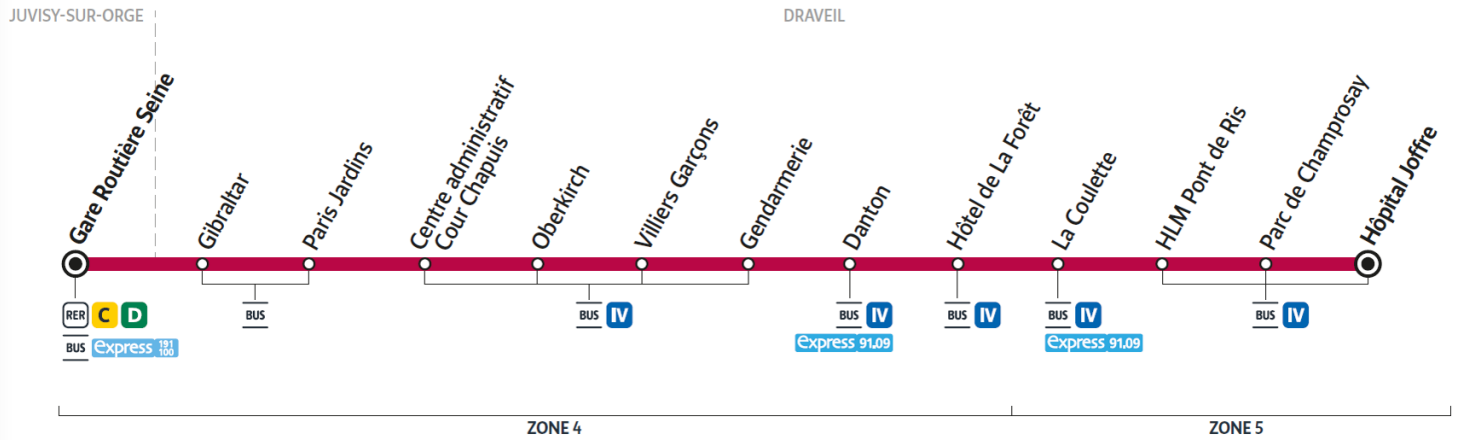

## JUVISY-SUR-ORGE - Gare Routière Seine

Horaires valables à compter du 04 septembre 2023

		Du lundi au vendredi		
DRAVEIL	Hôpital Joffre	21:06	21:27	21:46
	Parc de Champrosay	21:07	21:28	21:47
	HLM Pont de Ris	21:09	21:29	21:48
	La Coulette	21:11	21:31	21:50
	Hôtel de la Forêt	21:12	21:32	21:51
	Danton	21:13	21:33	21:52
	Gendarmerie	21:14	21:34	21:53
	Villiers Garçons	21:15	21:35	21:54
	Oberkirch	21:15	21:35	21:54
	Centre Administratif Cour Chapuis	21:16	21:36	21:55
Paris Jardins	21:18	21:38	21:57	
Gibraltar	21:19	21:39	21:58	
JUVISY-SUR-ORGE	Gare Routière Seine	21:20	21:40	22:00

Horaires valables à compter du 04 septembre 2023

		Samedi														
DRAVEIL	Hôpital Joffre	6:00	6:40	7:20	8:00	8:40	9:20	10:00	10:40	11:20	12:00	12:40	13:20	14:00	14:40	15:20
	Parc de Champrosay	6:01	6:41	7:21	8:01	8:41	9:21	10:01	10:41	11:21	12:01	12:41	13:21	14:01	14:41	15:21
	HLM Pont de Ris	6:02	6:42	7:22	8:02	8:42	9:22	10:02	10:42	11:22	12:02	12:42	13:22	14:02	14:42	15:22
	La Coulette	6:04	6:44	7:24	8:04	8:44	9:24	10:04	10:44	11:24	12:04	12:44	13:24	14:04	14:44	15:24
	Hôtel de la Forêt	6:05	6:45	7:25	8:05	8:45	9:25	10:05	10:45	11:25	12:05	12:45	13:25	14:05	14:45	15:25
	Danton	6:06	6:46	7:26	8:06	8:46	9:26	10:06	10:46	11:26	12:06	12:46	13:26	14:06	14:46	15:26
	Gendarmerie	6:07	6:47	7:27	8:07	8:47	9:27	10:07	10:47	11:27	12:07	12:47	13:27	14:07	14:47	15:27
	Villiers Garçons	6:08	6:48	7:28	8:08	8:48	9:28	10:08	10:48	11:28	12:08	12:48	13:28	14:08	14:48	15:28
	Oberkirch	6:09	6:49	7:29	8:09	8:49	9:29	10:09	10:49	11:29	12:09	12:49	13:29	14:09	14:49	15:29
	Centre Administratif Cour Chapuis	6:10	6:50	7:30	8:10	8:50	9:30	10:10	10:50	11:30	12:10	12:50	13:30	14:10	14:50	15:30
Paris Jardins	6:13	6:53	7:33	8:13	8:53	9:33	10:13	10:53	11:33	12:13	12:53	13:33	14:13	14:53	15:33	
Gibraltar	6:15	6:55	7:35	8:15	8:55	9:35	10:15	10:55	11:35	12:15	12:55	13:35	14:15	14:55	15:35	
JUVISY-SUR-ORGE	Gare Routière Seine	6:18	6:58	7:38	8:18	8:58	9:38	10:18	10:58	11:38	12:18	12:58	13:38	14:18	14:58	15:38