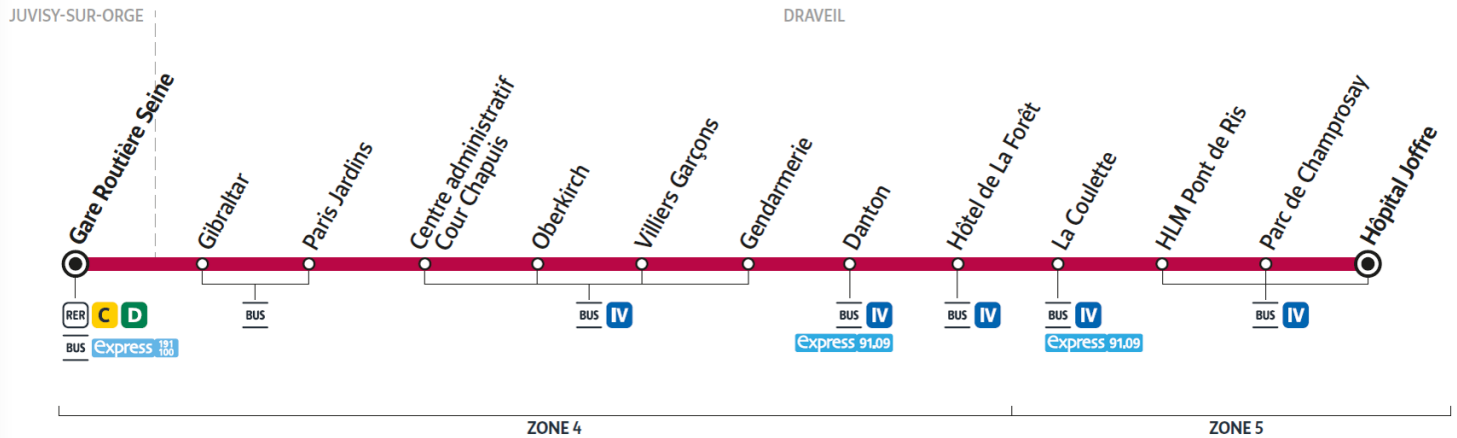

Horaires valables à compter du 04 septembre 2023

		Du lundi au vendredi															
JUVISY-SUR-ORGE	Gare Routière Seine	14:32	15:12	15:50	16:33	17:05	17:25	17:45	18:05	18:25	18:45	19:05	19:25	19:45	20:05	20:25	
	DRAVEIL	Gibraltar	14:34	15:14	15:52	16:35	17:07	17:27	17:47	18:07	18:27	18:47	19:07	19:27	19:47	20:07	20:27
	Paris Jardins	14:35	15:15	15:54	16:36	17:09	17:29	17:49	18:09	18:29	18:49	19:09	19:29	19:49	20:09	20:28	
	Centre Administratif Cour Chapuis	14:39	15:19	15:58	16:40	17:13	17:33	17:53	18:13	18:33	18:53	19:12	19:32	19:52	20:12	20:31	
	Oberkirch	14:40	15:20	15:59	16:41	17:14	17:34	17:55	18:15	18:34	18:54	19:13	19:33	19:53	20:13	20:32	
	Villiers Garçons	14:41	15:21	16:00	16:42	17:15	17:35	17:56	18:16	18:35	18:55	19:14	19:34	19:54	20:14	20:33	
	Gendarmerie	14:42	15:22	16:01	16:43	17:16	17:36	17:57	18:17	18:37	18:56	19:15	19:35	19:55	20:15	20:34	
	Danton	14:43	15:23	16:02	16:44	17:17	17:37	17:58	18:18	18:38	18:57	19:16	19:36	19:56	20:16	20:35	
	Hôtel de la Forêt	14:44	15:24	16:03	16:45	17:18	17:38	17:59	18:19	18:39	18:58	19:17	19:37	19:57	20:17	20:36	
	La Coulette	14:45	15:25	16:05	16:47	17:20	17:40	18:01	18:21	18:40	18:59	19:18	19:38	19:58	20:18	20:37	
	HLM Pont de Ris	14:46	15:27	16:06	16:48	17:21	17:41	18:02	18:22	18:42	19:01	19:20	19:40	20:00	20:20	20:39	
	Parc de Champrosay	14:47	15:28	16:08	16:50	17:23	17:43	18:04	18:24	18:43	19:02	19:21	19:41	20:01	20:21	20:40	
	Hôpital Joffre	14:48	15:29	16:09	16:51	17:24	17:44	18:05	18:25	18:44	19:03	19:22	19:42	20:02	20:22	20:41