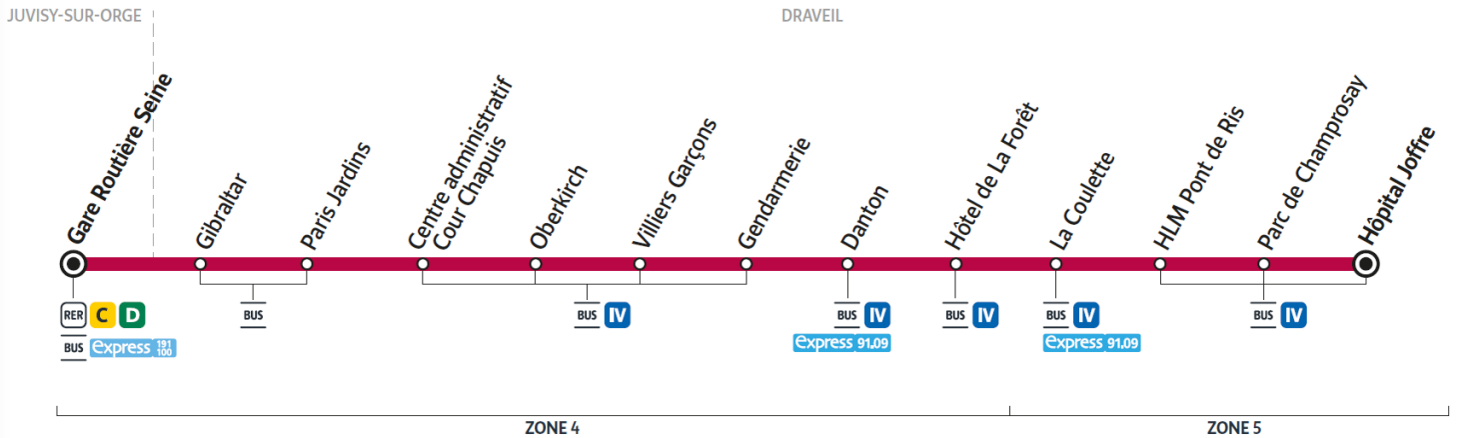

# 17

Direction :

## JUVISY-SUR-ORGE - Gare Routière Seine

Horaires valables à compter du 04 septembre 2023

		Du lundi au vendredi		
DRAVEIL	Hôpital Joffre	21:06	21:27	21:46
	Parc de Champrosay	21:07	21:28	21:47
	HLM Pont de Ris	21:09	21:29	21:48
	La Coulette	21:11	21:31	21:50
	Hôtel de la Forêt	21:12	21:32	21:51
	Danton	21:13	21:33	21:52
	Gendarmerie	21:14	21:34	21:53
	Villiers Garçons	21:15	21:35	21:54
	Oberkirch	21:15	21:35	21:54
	Centre Administratif Cour Chapuis	21:16	21:36	21:55
Paris Jardins	21:18	21:38	21:57	
Gibraltar	21:19	21:39	21:58	
JUVISY-SUR-ORGE	Gare Routière Seine	21:20	21:40	22:00