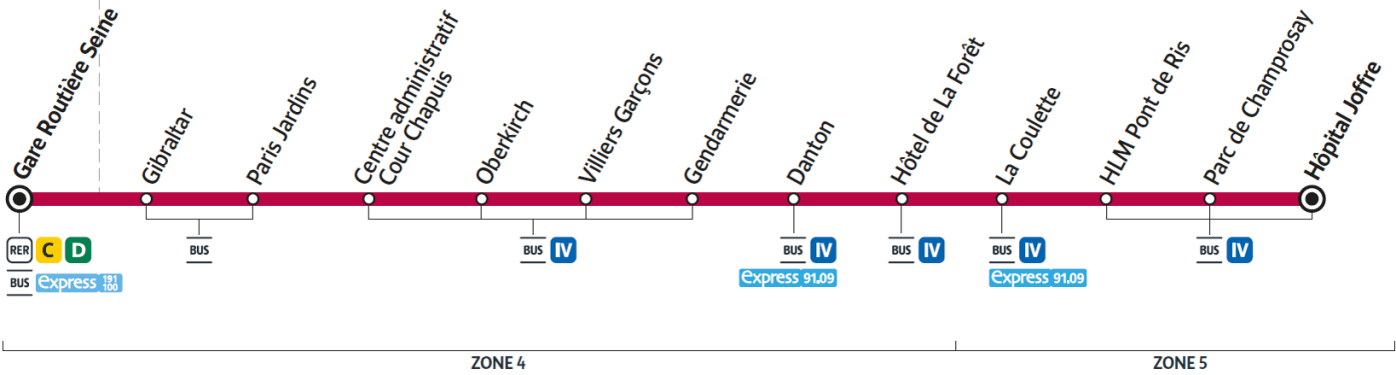

17

Direction :

DRAVEIL - Hôpital Joffre

JUVISY-SUR-ORGE

DRAVEIL

Horaires valables à compter du 04 septembre 2023

		Du lundi au vendredi				
JUVISY-SUR-ORGE	Gare Routière Seine	20:45	21:05	21:25	21:45	22:05
DRAVEIL	Gibraltar	20:47	21:07	21:27	21:47	22:07
	Paris Jardins	20:48	21:08	21:28	21:48	22:08
	Centre Administratif Cour Chapuis	20:51	21:11	21:31	21:51	22:11
	Oberkirch	20:52	21:12	21:32	21:51	22:11
	Villiers Garçons	20:53	21:13	21:33	21:52	22:12
	Gendarmerie	20:54	21:14	21:34	21:53	22:13
	Danton	20:55	21:15	21:35	21:54	22:14
	Hôtel de la Forêt	20:56	21:16	21:36	21:55	22:15
	La Coulette	20:57	21:17	21:37	21:56	22:16
	HLM Pont de Ris	20:59	21:19	21:39	21:58	22:18
	Parc de Champrosay	21:00	21:20	21:40	21:59	22:19
	Hôpital Joffre	21:01	21:21	21:41	22:00	22:20