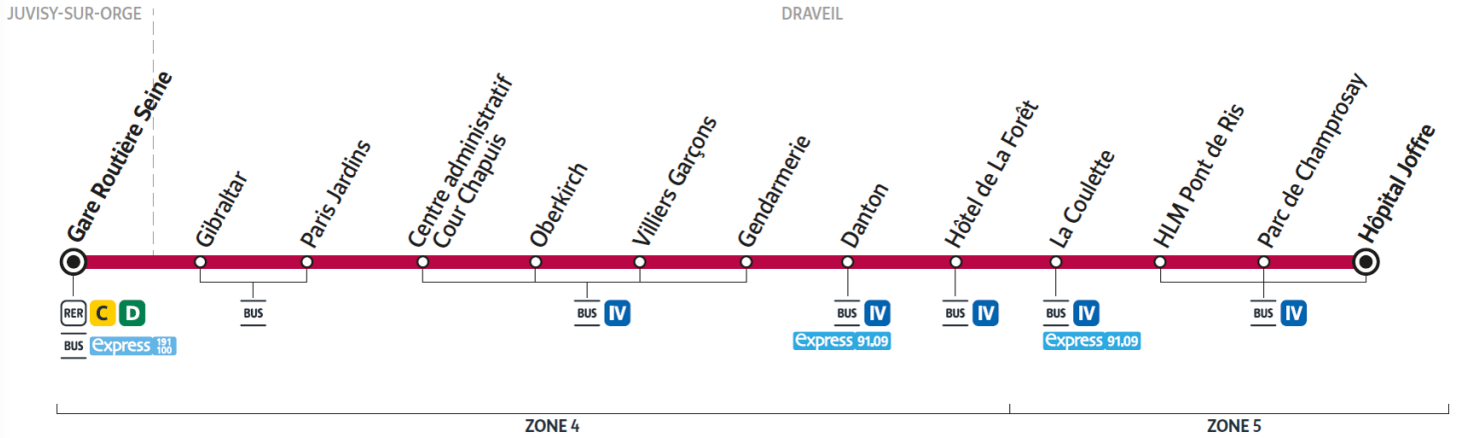

Horaires valables à compter du 04 septembre 2023

		Du lundi au vendredi														
<b>DRAVEIL</b>	Hôpital Joffre	6:16	6:46	7:13	7:37	7:56	8:17	8:42	9:31	10:09	10:49	11:29	12:09	12:49	13:30	14:10
	Parc de Champrosay	6:17	6:47	7:14	7:38	7:57	8:18	8:44	9:32	10:10	10:50	11:30	12:10	12:50	13:31	14:11
	HLM Pont de Ris	6:18	6:48	7:16	7:40	7:59	8:20	8:45	9:33	10:11	10:51	11:31	12:11	12:51	13:32	14:13
	La Coulette	6:20	6:50	7:18	7:42	8:01	8:22	8:47	9:35	10:13	10:53	11:33	12:13	12:53	13:34	14:15
	Hôtel de la Forêt	6:21	6:51	7:19	7:43	8:02	8:23	8:49	9:36	10:14	10:54	11:34	12:14	12:54	13:35	14:16
	Danton	6:22	6:52	7:20	7:44	8:03	8:24	8:50	9:37	10:15	10:55	11:35	12:15	12:55	13:36	14:17
	Gendarmerie	6:23	6:53	7:21	7:45	8:04	8:25	8:51	9:38	10:16	10:56	11:36	12:16	12:56	13:37	14:18
	Villiers Garçons	6:24	6:55	7:23	7:47	8:06	8:27	8:52	9:39	10:17	10:57	11:37	12:17	12:57	13:38	14:19
	Oberkirch	6:25	6:55	7:23	7:48	8:07	8:28	8:53	9:40	10:18	10:58	11:38	12:18	12:58	13:39	14:20
	Centre Administratif Cour Chapuis	6:25	6:56	7:24	7:49	8:08	8:29	8:54	9:40	10:19	10:59	11:39	12:19	12:59	13:40	14:20
Paris Jardins	6:28	6:58	7:26	7:52	8:11	8:33	8:57	9:43	10:22	11:02	11:42	12:22	13:02	13:43	14:23	
Gibraltar	6:29	6:59	7:27	7:53	8:12	8:34	8:58	9:44	10:23	11:03	11:43	12:23	13:03	13:44	14:24	
<b>JUVISY-SUR-ORGE</b>	Gare Routière Seine	6:30	7:00	7:29	7:55	8:14	8:36	9:00	9:45	10:24	11:04	11:44	12:24	13:04	13:45	14:25