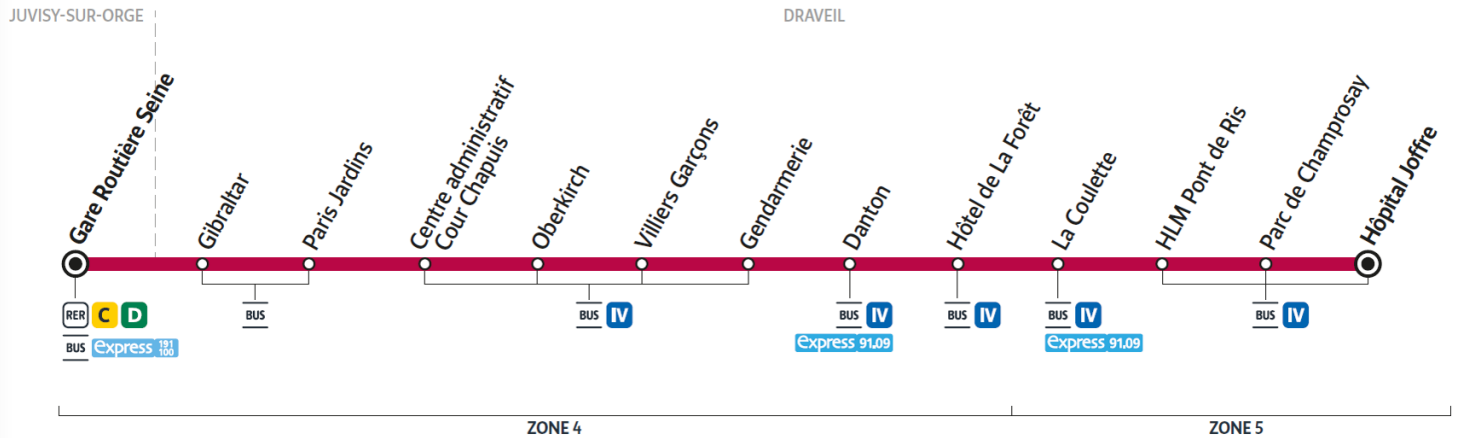

17

Direction :

DRAVEIL - Hôpital Joffre

Horaires valables à compter du 04 septembre 2023

		Samedi									
JUVISY-SUR-ORGE	Gare Routière Seine	16:00	16:40	17:20	18:00	18:40	19:20	20:00	20:40	21:20	22:00
DRAVEIL	Gibraltar	16:02	16:42	17:22	18:02	18:42	19:22	20:02	20:42	21:22	22:02
	Paris Jardins	16:03	16:43	17:23	18:03	18:44	19:23	20:03	20:43	21:23	22:03
	Centre Administratif Cour Chapuis	16:06	16:46	17:26	18:06	18:47	19:26	20:06	20:46	21:26	22:06
	Oberkirch	16:07	16:47	17:27	18:07	18:48	19:27	20:07	20:47	21:26	22:06
	Villiers Garçons	16:08	16:48	17:28	18:08	18:49	19:28	20:08	20:48	21:27	22:07
	Gendarmerie	16:09	16:49	17:29	18:09	18:50	19:29	20:09	20:49	21:28	22:08
	Danton	16:10	16:50	17:30	18:10	18:51	19:30	20:10	20:50	21:29	22:09
	Hôtel de la Forêt	16:11	16:51	17:31	18:11	18:52	19:31	20:11	20:51	21:30	22:10
	La Coulette	16:12	16:52	17:32	18:12	18:53	19:32	20:12	20:52	21:31	22:11
	HLM Pont de Ris	16:14	16:54	17:34	18:14	18:55	19:34	20:14	20:54	21:33	22:13
Parc de Champrosay	16:15	16:55	17:35	18:15	18:56	19:35	20:15	20:55	21:34	22:14	
Hôpital Joffre	16:16	16:56	17:36	18:16	18:57	19:36	20:16	20:56	21:35	22:15