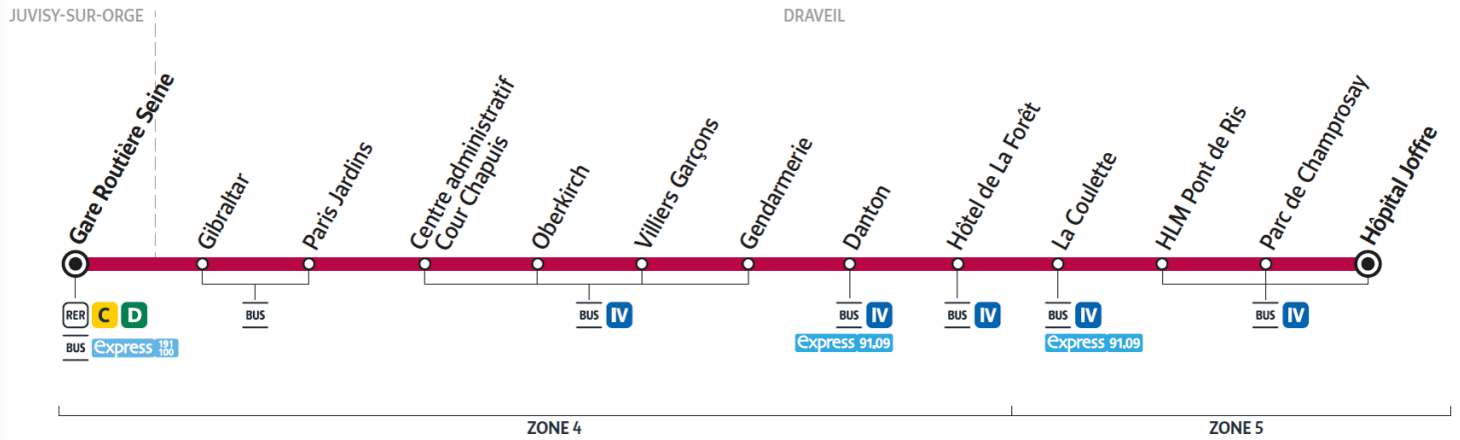

17

Direction :

JUVISY-SUR-ORGE - Gare Routière Seine

Horaires valables à compter du 04 septembre 2023

		Du lundi au vendredi		
DRAVEIL	Hôpital Joffre	21:06	21:27	21:46
	Parc de Champrosay	21:07	21:28	21:47
	HLM Pont de Ris	21:09	21:29	21:48
	La Coulette	21:11	21:31	21:50
	Hôtel de la Forêt	21:12	21:32	21:51
	Danton	21:13	21:33	21:52
	Gendarmerie	21:14	21:34	21:53
	Villiers Garçons	21:15	21:35	21:54
	Oberkirch	21:15	21:35	21:54
	Centre Administratif Cour Chapuis	21:16	21:36	21:55
Paris Jardins	21:18	21:38	21:57	
Gibraltar	21:19	21:39	21:58	
JUVISY-SUR-ORGE	Gare Routière Seine	21:20	21:40	22:00