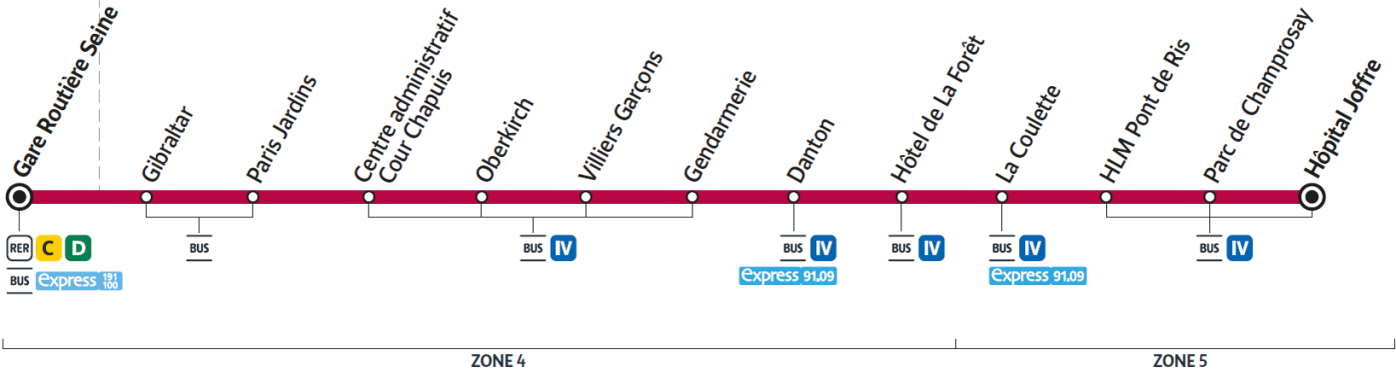

JUVISY-SUR-ORGE

DRAVEIL

Horaires valables à compter du 04 septembre 2023

		Du lundi au vendredi														
JUVISY-SUR-ORGE	Gare Routière Seine	6:14	6:44	7:14	7:34	7:55	8:14	8:40	9:11	9:50	10:30	11:10	11:50	12:31	13:11	13:51
DRAVEIL	Gibraltar	6:16	6:46	7:16	7:36	7:57	8:16	8:42	9:13	9:52	10:32	11:12	11:52	12:33	13:13	13:53
	Paris Jardins	6:17	6:47	7:17	7:37	7:58	8:17	8:43	9:14	9:53	10:33	11:13	11:53	12:34	13:14	13:54
	Centre Administratif Cour Chapuis	6:20	6:50	7:20	7:40	8:02	8:21	8:47	9:18	9:56	10:36	11:16	11:56	12:37	13:17	13:57
	Oberkirch	6:20	6:50	7:21	7:41	8:03	8:22	8:48	9:19	9:56	10:36	11:17	11:57	12:38	13:18	13:58
	Villiers Garçons	6:21	6:51	7:22	7:42	8:04	8:23	8:49	9:20	9:57	10:37	11:18	11:58	12:39	13:19	13:59
	Gendarmerie	6:22	6:52	7:24	7:44	8:06	8:25	8:51	9:21	9:58	10:38	11:19	11:59	12:40	13:20	14:00
	Danton	6:23	6:53	7:25	7:45	8:07	8:26	8:52	9:22	9:59	10:39	11:20	12:00	12:41	13:21	14:01
	Hôtel de la Forêt	6:24	6:54	7:26	7:46	8:08	8:27	8:53	9:23	10:00	10:40	11:21	12:01	12:42	13:22	14:02
	La Coulette	6:25	6:55	7:27	7:47	8:09	8:28	8:54	9:24	10:01	10:41	11:22	12:02	12:43	13:23	14:03
	HLM Pont de Ris	6:26	6:56	7:28	7:49	8:11	8:30	8:56	9:25	10:03	10:43	11:23	12:03	12:45	13:25	14:05
Parc de Champrosay	6:27	6:57	7:29	7:50	8:12	8:31	8:57	9:26	10:04	10:44	11:24	12:04	12:46	13:26	14:06	
Hôpital Joffre	6:28	6:58	7:30	7:51	8:13	8:32	8:58	9:27	10:05	10:45	11:25	12:05	12:47	13:27	14:07