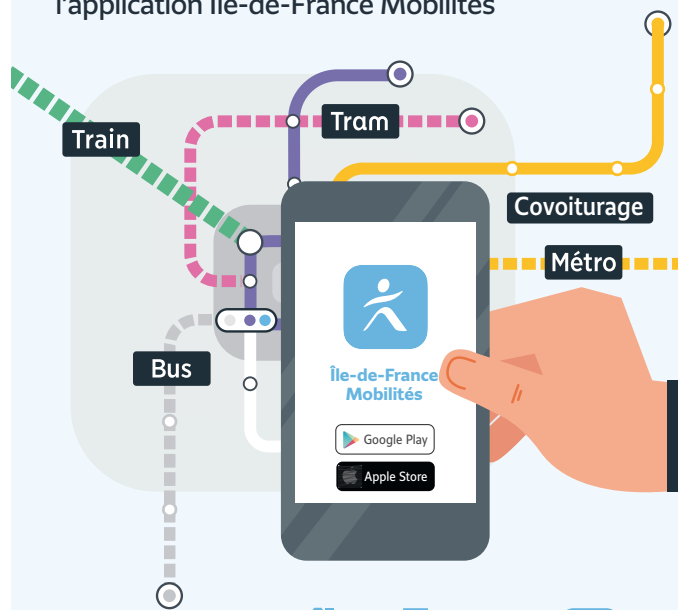

ATTENTION

Exigez, vérifiez et conservez votre titre de transport. Le voyageur est tenu de présenter un titre de transport valable à toute demande des contrôleurs. Tout contrevenant sera poursuivi.

Itinéraires, horaires, rechargement de votre passe Navigo et info trafic : déplacez vous en toute simplicité avec l'application Île-de-France Mobilités