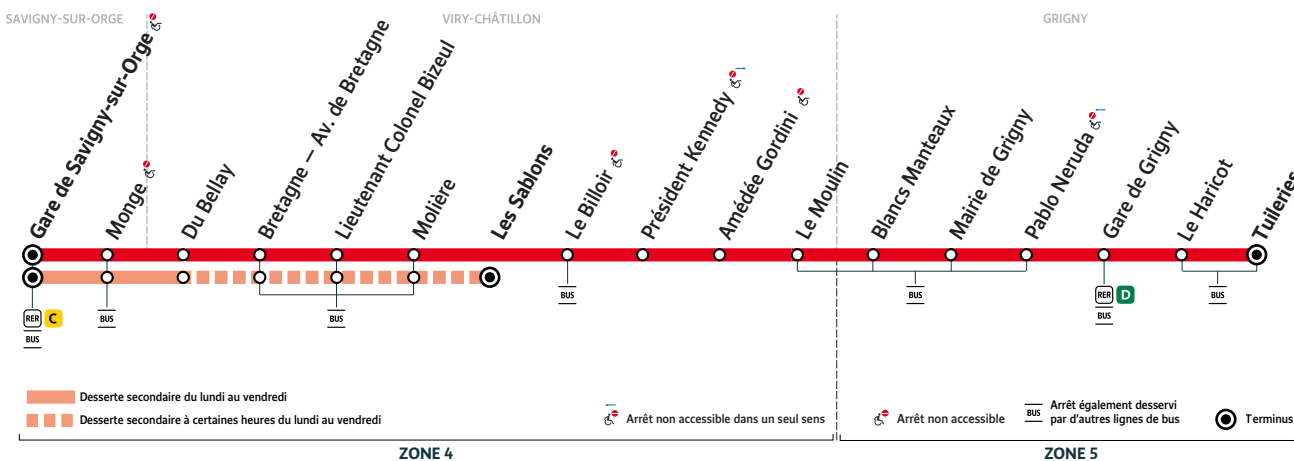

BUS **DM22**

Horaires valables du 4 septembre 2023 au 7 juillet 2024 inclus

SAVIGNY-SUR-ORGE

VIRY-CHÂTILLON

ou

GRIGNY

DM22 **SAVIGNY-SUR-ORGE** ↔ **VIRY-CHÂTILLON** ou **GRIGNY**