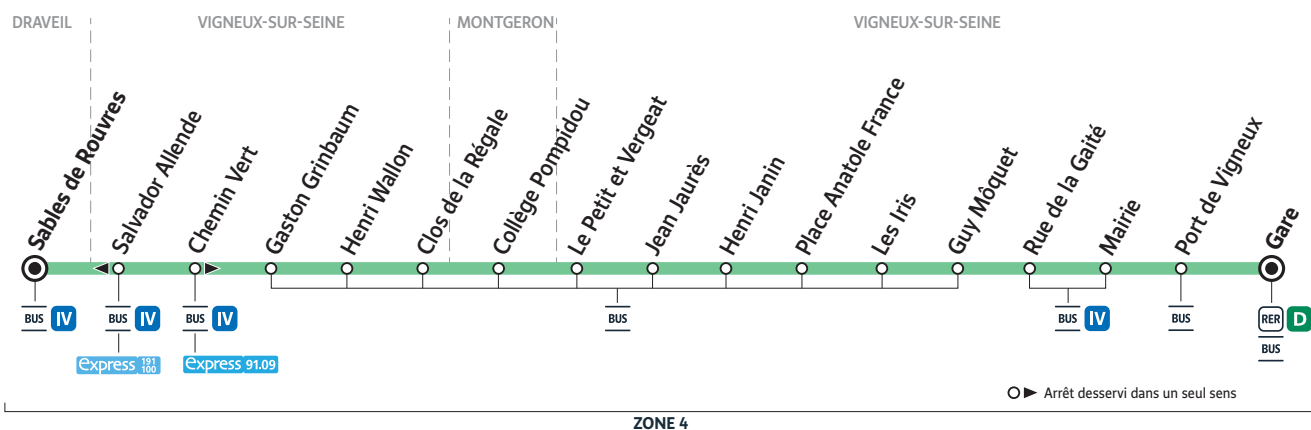

Horaires valables du 8 juillet au 28 août 2022 inclus - **HORAIRES ÉTÉ 2022**

Correspondances Albatrans Keolis Orly Rungis Inter-Vals Keolis Seine Sénart Autres lignes de bus

**Du lundi au vendredi**

<b>DRAVEIL</b>	Sabres de Rouvres	5:29	5:51	6:03	8:34	8:49	9:06	9:36	10:05	10:50	11:34	12:19	13:14	13:42	14:27	14:55
<b>VIGNEUX-SUR-SEINE</b>	Clos de la Régale	5:34	5:56	6:08	8:39	8:54	9:11	9:41	10:10	10:55	11:39	12:24	13:19	13:47	14:32	15:00
	Le Petit et Vergeat	5:38	6:00	6:12	8:43	8:58	9:15	9:45	10:14	10:59	11:43	12:28	13:23	13:51	14:36	15:04
	Pl. Anatole France	5:41	6:03	6:15	8:46	9:01	9:18	9:48	10:17	11:02	11:46	12:31	13:26	13:54	14:39	15:07
	Gare	5:48	6:10	6:22	8:53	9:08	9:25	9:55	10:24	11:09	11:53	12:38	13:33	14:01	14:46	15:14

<b>DRAVEIL</b>	Sabres de Rouvres	15:25	15:55	16:25	16:55	17:26	19:47	20:02	20:17	20:32	20:47	21:02	21:17	21:32	21:47	22:17
<b>VIGNEUX-SUR-SEINE</b>	Clos de la Régale	15:30	16:00	16:30	17:00	17:31	19:52	20:07	20:22	20:37	20:52	21:07	21:22	21:37	21:52	22:22
	Le Petit et Vergeat	15:34	16:04	16:34	17:04	17:35	19:56	20:11	20:26	20:41	20:56	21:11	21:26	21:41	21:56	22:26
	Pl. Anatole France	15:37	16:07	16:37	17:07	17:38	19:59	20:14	20:29	20:44	20:59	21:14	21:29	21:44	21:59	22:29
	Gare	15:44	16:14	16:44	17:14	17:45	20:06	20:21	20:36	20:51	21:06	21:21	21:36	21:51	22:06	22:36

**Samedi**

<b>DRAVEIL</b>	Sabres de Rouvres	5:53	6:21	6:51	7:21	7:51	8:22	8:52	9:27	10:12	10:56	11:42	12:27	13:10	13:38
<b>VIGNEUX-SUR-SEINE</b>	Clos de la Régale	5:58	6:26	6:56	7:26	7:56	8:27	8:57	9:32	10:17	11:01	11:47	12:32	13:15	13:43
	Le Petit et Vergeat	6:02	6:30	7:00	7:30	8:00	8:31	9:01	9:36	10:21	11:05	11:51	12:36	13:19	13:47
	Pl. Anatole France	6:05	6:33	7:03	7:33	8:03	8:34	9:04	9:39	10:24	11:08	11:54	12:39	13:22	13:50
	Gare	6:12	6:40	7:10	7:40	8:10	8:41	9:11	9:46	10:31	11:15	12:01	12:46	13:29	13:57