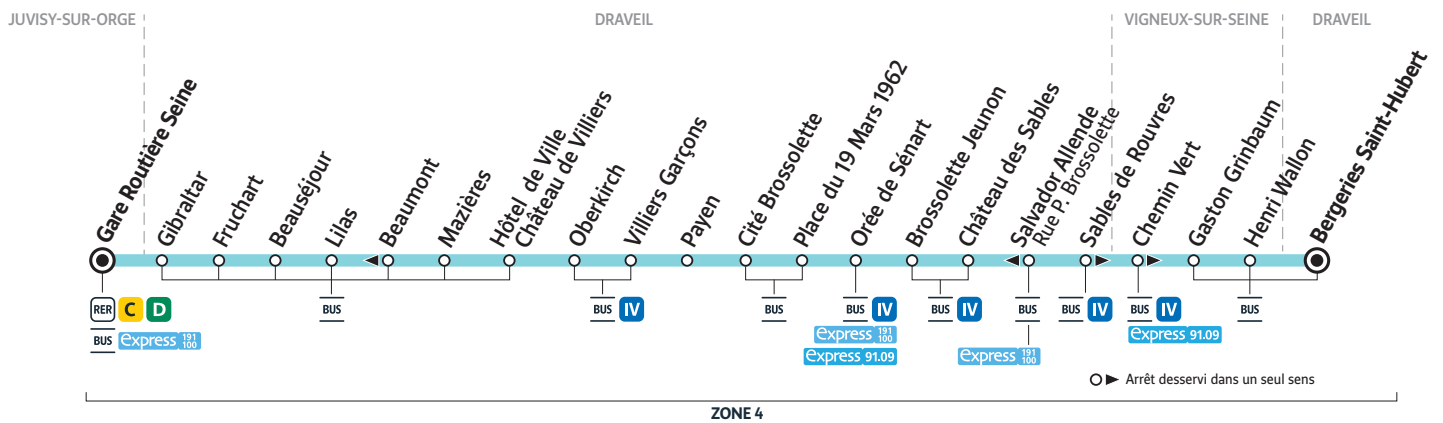

Horaires valables du 8 juillet au 28 août 2022 inclus - **HORAIRES ÉTÉ 2022**

Correspondances Albatrans Keolis Orly Rungis Inter-Vals Keolis Seine Sénart Autres lignes de bus

## Du lundi au vendredi - Heures de pointe

DRAVEIL	Bergeries Saint-Hubert	5:51	6:10	6:25	6:40	6:55	7:10	7:25	7:40	7:55	8:10	8:25	8:40	8:55	9:10
VIGNEUX	Salvador Allende	5:54	6:14	6:29	6:44	6:59	7:14	7:29	7:44	7:59	8:14	8:29	8:44	8:59	9:14
DRAVEIL	Cité Brossolette	5:59	6:20	6:35	6:50	7:05	7:20	7:35	7:50	8:05	8:20	8:35	8:50	9:05	9:20
	Hôtel de Ville - Château de Villiers	6:02	6:23	6:38	6:53	7:08	7:23	7:38	7:53	8:08	8:23	8:38	8:53	9:08	9:23
JUVISY	Gare Routière Seine	6:11	6:33	6:48	7:03	7:18	7:33	7:48	8:03	8:18	8:33	8:48	9:03	9:18	9:33

## Du lundi au vendredi - Heures de pointe

JUVISY	Gare Routière Seine	16:37	16:52	17:07	17:22	17:37	17:52	18:05	18:21	18:33	18:49	19:01	19:17	19:29	19:43
DRAVEIL	Hôtel de Ville - Château de Villiers	16:43	16:58	17:13	17:28	17:43	17:58	18:11	18:27	18:39	18:55	19:07	19:23	19:35	19:49
	Cité Brossolette	16:47	17:02	17:17	17:32	17:47	18:02	18:15	18:31	18:43	18:59	19:11	19:27	19:39	19:53
	Sables de Rouvres	16:54	17:09	17:24	17:39	17:54	18:09	18:22	18:38	18:50	19:06	19:18	19:34	19:46	20:00
	Bergeries Saint-Hubert	16:59	17:14	17:29	17:44	17:59	18:14	18:27	18:43	18:55	19:11	19:23	19:39	19:51	20:05