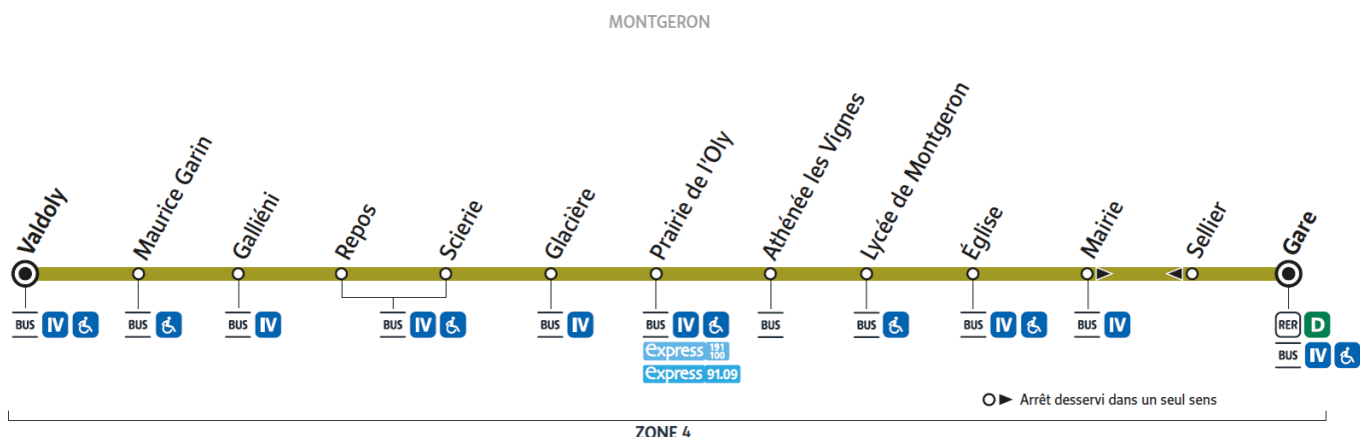

Horaires valables à compter du 04 septembre 2023

		Du lundi au vendredi											
MONTGERON	Gare de Montgeron Crosne	18:13	18:28	18:43	18:58	19:13	19:28	19:43	20:09	20:37	21:05	21:38	22:08
	Hôtel de Ville Sellier	18:14	18:29	18:44	18:59	19:14	19:29	19:44	20:10	20:38	21:06	21:39	22:09
	Eglise	18:16	18:31	18:46	19:01	19:16	19:31	19:46	20:12	20:40	21:07	21:40	22:10
	Lycée	18:17	18:32	18:47	19:02	19:17	19:32	19:47	20:13	20:41	21:08	21:41	22:11
	Athénée Les Vignes	18:19	18:34	18:49	19:04	19:18	19:33	19:48	20:14	20:42	21:10	21:42	22:13
	Prairie de l'Oly	18:20	18:35	18:50	19:05	19:19	19:34	19:49	20:15	20:43	21:11	21:43	22:14
	Glacière	18:21	18:36	18:51	19:06	19:20	19:35	19:50	20:16	20:44	21:13	21:45	22:15
	Scierie	18:23	18:38	18:53	19:08	19:22	19:37	19:52	20:18	20:46	21:14	21:46	22:16
	Repos	18:23	18:38	18:53	19:08	19:22	19:37	19:52	20:18	20:46	21:14	21:46	22:16
	Galliéni - Route de Corbeil	18:24	18:39	18:55	19:10	19:24	19:39	19:53	20:19	20:47	21:16	21:48	22:17
	Maurice Garin	18:26	18:41	18:57	19:12	19:26	19:41	19:55	20:21	20:49	21:18	21:50	22:19
	Valdoly	18:29	18:44	19:00	19:15	19:29	19:44	19:58	20:24	20:52	21:22	21:54	22:21