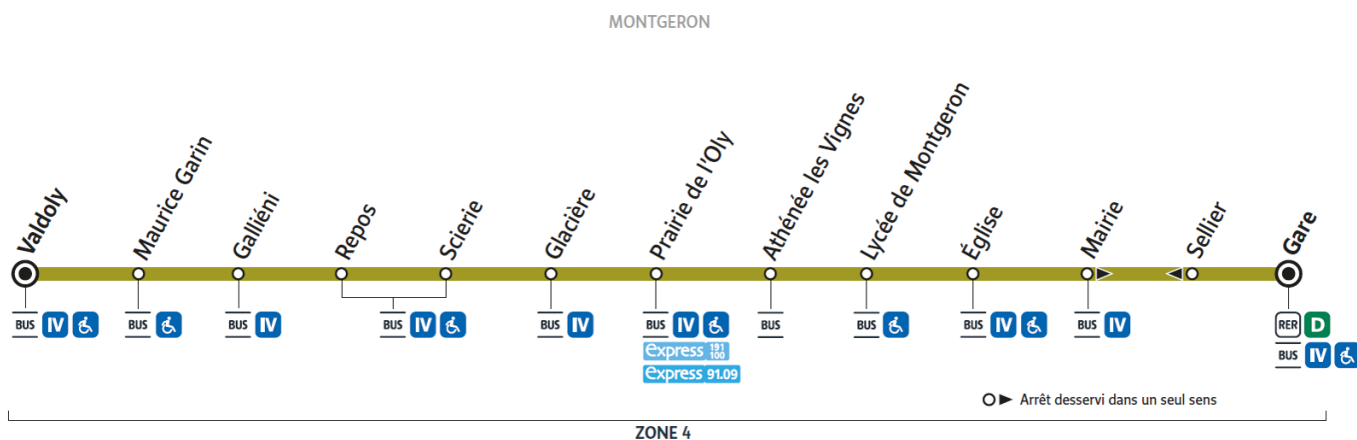

Horaires valables à compter du 04 septembre 2023

		Samedi											
MONTGERON	Gare de Montgeron Crosne	8:35	9:35	10:35	11:35	13:10	14:10	15:10	16:10	17:10	18:10	19:10	20:10
	Hôtel de Ville Sellier	8:36	9:36	10:36	11:37	13:11	14:11	15:11	16:11	17:11	18:11	19:11	20:11
	Eglise	8:38	9:38	10:38	11:38	13:13	14:13	15:13	16:13	17:13	18:13	19:13	20:13
	Lycée	8:39	9:39	10:39	11:40	13:14	14:14	15:14	16:14	17:14	18:14	19:14	20:14
	Athénée Les Vignes	8:41	9:41	10:41	11:41	13:16	14:16	15:16	16:16	17:16	18:16	19:16	20:16
	Prairie de l'Oly	8:42	9:42	10:42	11:42	13:17	14:17	15:17	16:17	17:17	18:17	19:17	20:17
	Glacière	8:43	9:43	10:43	11:43	13:18	14:18	15:18	16:18	17:19	18:18	19:18	20:18
	Scierie	8:45	9:45	10:45	11:45	13:20	14:20	15:20	16:20	17:20	18:20	19:20	20:20
	Repos	8:45	9:45	10:45	11:45	13:20	14:20	15:20	16:20	17:21	18:20	19:20	20:20
	Galliéni - Route de Corbeil	8:46	9:46	10:46	11:47	13:22	14:22	15:22	16:22	17:22	18:22	19:22	20:21
	Maurice Garin	8:48	9:48	10:48	11:49	13:24	14:24	15:24	16:24	17:25	18:24	19:24	20:23
	Valdoly	8:51	9:51	10:51	11:52	13:27	14:27	15:27	16:27	17:29	18:27	19:27	20:26