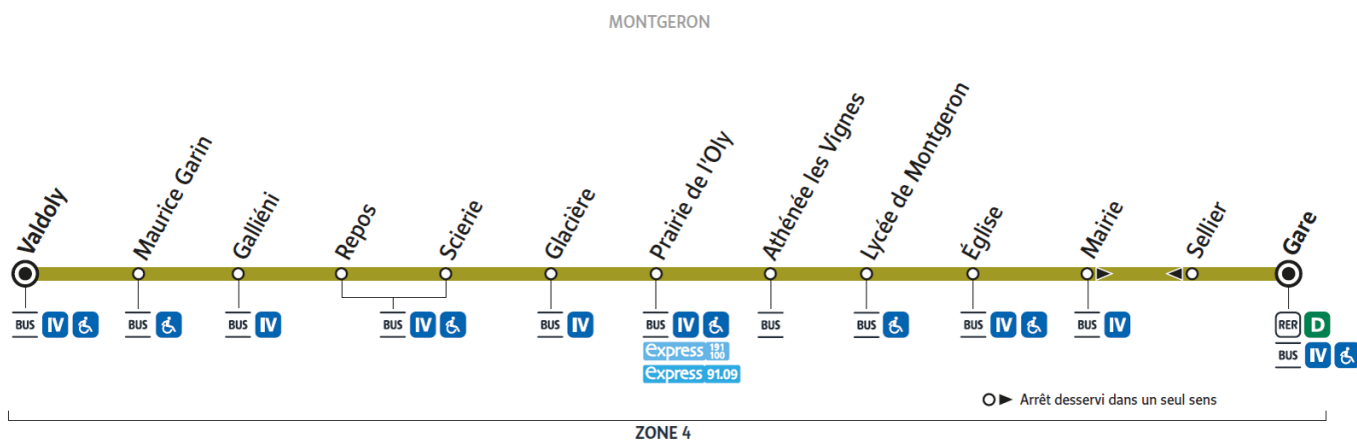

Horaires valables à compter du 04 septembre 2023

		Du lundi au vendredi														
MONTGERON	Gare de Montgeron Crosne	4:28	5:28	6:35	7:05	7:20	7:35	7:50	8:05	8:20	8:35	8:50	9:33	10:03	10:33	11:03
	Hôtel de Ville Sellier	4:29	5:29	6:36	7:06	7:21	7:36	7:51	8:07	8:22	8:36	8:51	9:34	10:04	10:34	11:04
	Eglise	4:30	5:31	6:38	7:08	7:23	7:38	7:53	8:08	8:23	8:38	8:53	9:36	10:06	10:36	11:06
	Lycée	4:31	5:32	6:39	7:09	7:24	7:39	7:54	8:10	8:25	8:39	8:54	9:37	10:07	10:37	11:07
	Athénée Les Vignes	4:33	5:33	6:41	7:11	7:26	7:41	7:56	8:12	8:27	8:41	8:56	9:38	10:08	10:39	11:09
	Prairie de l'Oly	4:34	5:34	6:42	7:12	7:27	7:42	7:57	8:14	8:29	8:42	8:57	9:39	10:09	10:40	11:10
	Glacière	4:35	5:35	6:44	7:13	7:28	7:44	7:59	8:16	8:31	8:43	8:58	9:40	10:10	10:41	11:11
	Scierie	4:37	5:37	6:45	7:15	7:30	7:45	8:00	8:17	8:32	8:45	9:00	9:42	10:12	10:43	11:13
	Repos	4:37	5:37	6:45	7:15	7:30	7:45	8:00	8:18	8:33	8:45	9:00	9:42	10:12	10:43	11:13
	Galliéni - Route de Corbeil	4:38	5:38	6:47	7:17	7:32	7:47	8:02	8:19	8:34	8:47	9:02	9:43	10:13	10:44	11:14
	Maurice Garin	4:40	5:40	6:49	7:19	7:34	7:49	8:04	8:22	8:37	8:49	9:04	9:45	10:15	10:46	11:16
	Valdoly	4:43	5:43	6:53	7:22	7:37	7:53	8:08	8:26	8:41	8:52	9:07	9:48	10:18	10:49	11:19