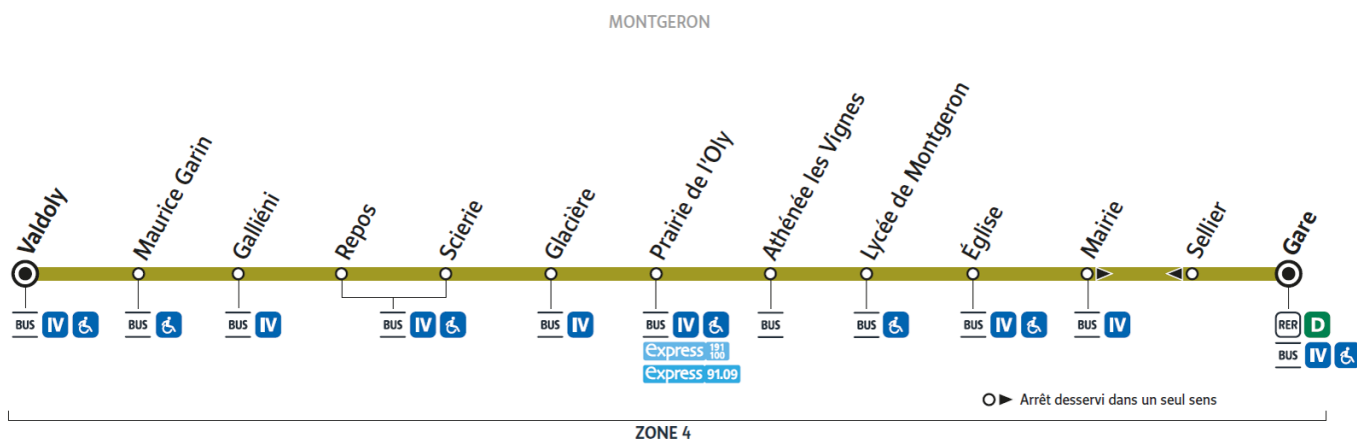

ZONE 4

Horaires valables à compter du 04 septembre 2023

		Du lundi au vendredi													
MONTGERON	Valdoly	17:49	18:04	18:19	18:34	18:50	19:05	19:21	19:36	20:06	20:33	20:55	21:24	21:54	22:25
	Maurice Garin	17:52	18:07	18:22	18:37	18:53	19:08	19:24	19:39	20:08	20:35	20:57	21:26	21:56	22:27
	Galliéni - Route de Corbeil	17:54	18:09	18:24	18:39	18:55	19:10	19:26	19:41	20:10	20:37	20:59	21:28	21:58	22:29
	Repos	17:55	18:10	18:25	18:40	18:56	19:11	19:27	19:42	20:11	20:38	21:00	21:29	21:59	22:30
	Scierie	17:55	18:10	18:25	18:40	18:56	19:11	19:27	19:42	20:11	20:38	21:00	21:29	21:59	22:30
	Glacière	17:56	18:11	18:26	18:41	18:57	19:12	19:28	19:43	20:13	20:40	21:02	21:31	22:01	22:31
	Prairie de l'Oly	17:58	18:13	18:28	18:43	18:59	19:14	19:30	19:45	20:14	20:41	21:03	21:32	22:02	22:32
	Athénée Les Vignes	17:59	18:14	18:29	18:44	19:00	19:15	19:31	19:46	20:15	20:42	21:04	21:33	22:03	22:33
	Lycée	18:01	18:16	18:31	18:46	19:01	19:16	19:32	19:47	20:17	20:44	21:05	21:34	22:04	22:34
	Église	18:03	18:18	18:33	18:48	19:03	19:18	19:33	19:48	20:18	20:45	21:06	21:35	22:05	22:35
	Mairie	18:04	18:19	18:34	18:49	19:04	19:19	19:35	19:50	20:20	20:46	21:07	21:36	22:06	22:36
	Gare de Montgeron Crosne	18:07	18:22	18:37	18:52	19:07	19:22	19:37	19:52	20:22	20:48	21:09	21:38	22:08	22:38