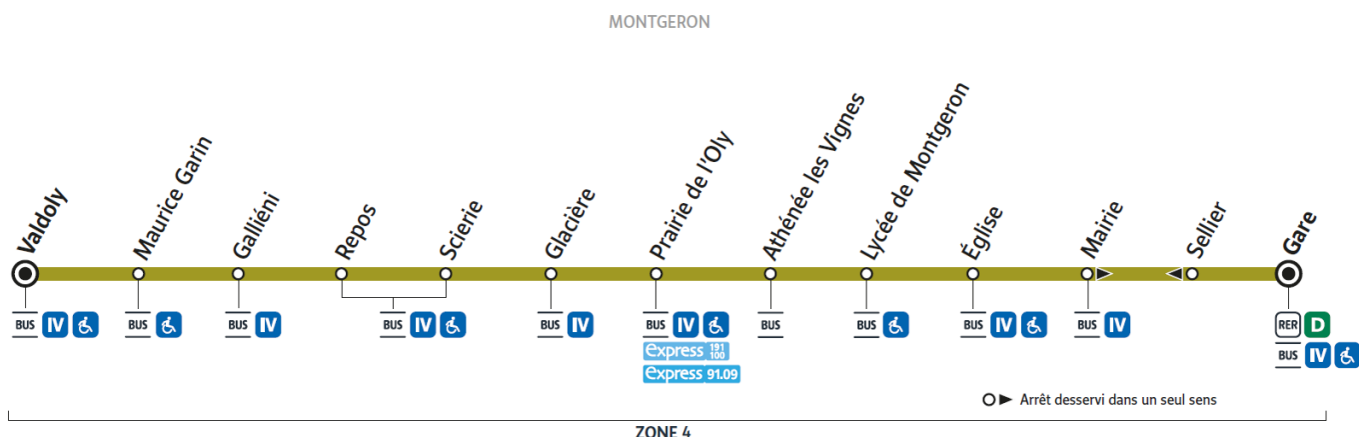

Horaires valables à compter du 04 septembre 2023

		Du lundi au vendredi														
MONTGERON	Valdoly	10:37	11:07	11:37	12:08	12:38	13:37	14:07	14:37	15:07	15:40	16:07	16:36	17:03	17:20	17:35
	Maurice Garin	10:40	11:09	11:39	12:10	12:40	13:39	14:09	14:39	15:09	15:42	16:09	16:39	17:06	17:23	17:38
	Galliéni - Route de Corbeil	10:42	11:11	11:41	12:12	12:42	13:41	14:11	14:41	15:11	15:44	16:11	16:41	17:08	17:25	17:40
	Repos	10:43	11:12	11:42	12:13	12:43	13:42	14:12	14:42	15:12	15:45	16:12	16:42	17:09	17:26	17:41
	Scierie	10:43	11:12	11:42	12:13	12:43	13:42	14:12	14:42	15:12	15:45	16:12	16:43	17:10	17:26	17:41
	Glacière	10:44	11:14	11:44	12:15	12:45	13:44	14:14	14:44	15:14	15:47	16:14	16:44	17:11	17:27	17:42
	Prairie de l'Oly	10:46	11:15	11:45	12:16	12:46	13:45	14:15	14:45	15:15	15:48	16:15	16:46	17:13	17:29	17:44
	Athénée Les Vignes	10:47	11:16	11:46	12:17	12:47	13:46	14:16	14:46	15:16	15:49	16:16	16:47	17:14	17:30	17:45
	Lycée	10:48	11:18	11:48	12:19	12:49	13:48	14:18	14:48	15:18	15:51	16:18	16:48	17:15	17:31	17:46
	Église	10:49	11:19	11:49	12:20	12:50	13:49	14:19	14:49	15:19	15:52	16:19	16:50	17:17	17:33	17:48
	Mairie	10:51	11:21	11:51	12:21	12:51	13:51	14:21	14:51	15:21	15:54	16:21	16:53	17:20	17:34	17:49
	Gare de Montgeron Crosne	10:53	11:23	11:53	12:23	12:53	13:53	14:23	14:53	15:23	15:56	16:23	16:56	17:23	17:37	17:52