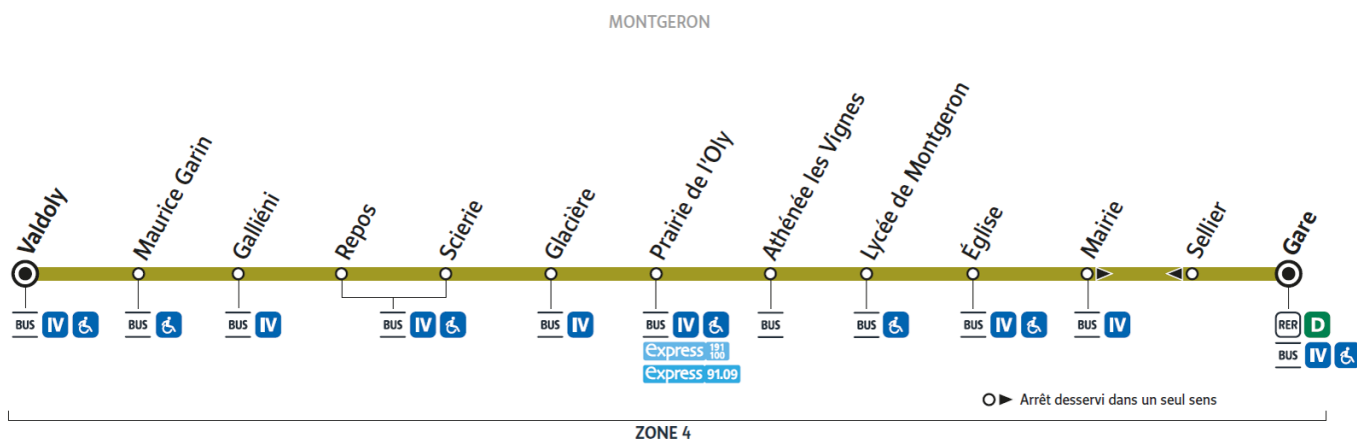

Horaires valables à compter du 04 septembre 2023

		Samedi												
MONTGERON	Valdoly	8:06	9:06	10:05	11:05	12:04	13:38	14:37	15:35	16:36	17:34	18:38	19:39	20:40
	Maurice Garin	8:09	9:09	10:08	11:08	12:07	13:41	14:40	15:39	16:39	17:37	18:41	19:42	20:43
	Galliéni - Route de Corbeil	8:11	9:11	10:10	11:10	12:09	13:43	14:42	15:41	16:42	17:40	18:43	19:44	20:45
	Repos	8:12	9:12	10:11	11:11	12:10	13:44	14:43	15:43	16:43	17:41	18:44	19:45	20:46
	Scierie	8:12	9:12	10:11	11:11	12:10	13:45	14:44	15:43	16:43	17:41	18:44	19:45	20:46
	Glacière	8:13	9:13	10:12	11:12	12:11	13:46	14:45	15:45	16:45	17:43	18:45	19:46	20:47
	Prairie de l'Oly	8:15	9:15	10:14	11:14	12:13	13:48	14:47	15:47	16:47	17:45	18:47	19:48	20:49
	Athénée Les Vignes	8:16	9:16	10:15	11:15	12:14	13:49	14:48	15:48	16:48	17:46	18:48	19:49	20:50
	Lycée	8:17	9:17	10:16	11:16	12:15	13:50	14:49	15:49	16:50	17:47	18:49	19:50	20:51
	Eglise	8:18	9:18	10:17	11:17	12:17	13:51	14:51	15:51	16:51	17:49	18:51	19:51	20:52
	Mairie	8:19	9:19	10:19	11:19	12:18	13:53	14:52	15:52	16:53	17:52	18:52	19:53	20:53
	Gare de Montgeron Crosne	8:21	9:21	10:21	11:21	12:21	13:55	14:55	15:55	16:55	17:55	18:55	19:55	20:55