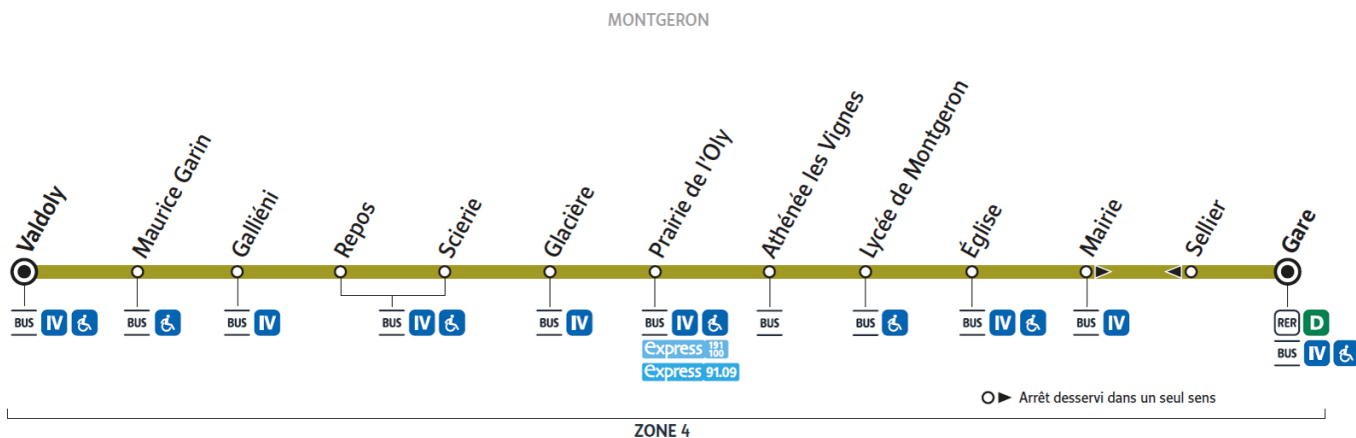

Horaires valables à compter du 04 septembre 2023

		Du lundi au vendredi														
MONTGERON	Valdoly	4:56	5:26	6:08	6:38	7:09	7:21	7:37	7:51	8:06	8:19	8:34	8:52	9:05	9:35	10:07
	Maurice Garin	4:59	5:28	6:11	6:41	7:12	7:24	7:40	7:54	8:09	8:22	8:37	8:55	9:08	9:38	10:10
	Galliéni - Route de Corbeil	5:01	5:30	6:13	6:43	7:14	7:26	7:42	7:56	8:11	8:24	8:39	8:57	9:10	9:40	10:12
	Repos	5:02	5:31	6:14	6:44	7:15	7:27	7:43	7:57	8:12	8:25	8:40	8:58	9:11	9:41	10:13
	Scierie	5:02	5:31	6:14	6:44	7:15	7:27	7:43	7:57	8:12	8:26	8:41	8:58	9:11	9:41	10:13
	Glacière	5:03	5:33	6:15	6:45	7:16	7:28	7:44	7:58	8:13	8:27	8:42	8:59	9:12	9:42	10:14
	Prairie de l'Oly	5:05	5:34	6:17	6:47	7:18	7:30	7:46	8:00	8:15	8:29	8:44	9:01	9:14	9:44	10:16
	Athénée Les Vignes	5:06	5:35	6:18	6:48	7:19	7:31	7:47	8:01	8:16	8:31	8:46	9:02	9:15	9:45	10:17
	Lycée	5:07	5:36	6:20	6:49	7:20	7:33	7:49	8:02	8:17	8:33	8:48	9:03	9:17	9:47	10:18
	Eglise	5:08	5:37	6:21	6:51	7:22	7:35	7:51	8:04	8:19	8:35	8:50	9:05	9:19	9:49	10:19
	Mairie	5:09	5:38	6:23	6:52	7:23	7:37	7:53	8:07	8:22	8:38	8:53	9:07	9:20	9:50	10:21
	Gare de Montgeron Crosne	5:11	5:40	6:25	6:55	7:26	7:40	7:56	8:11	8:26	8:41	8:56	9:10	9:23	9:53	10:23