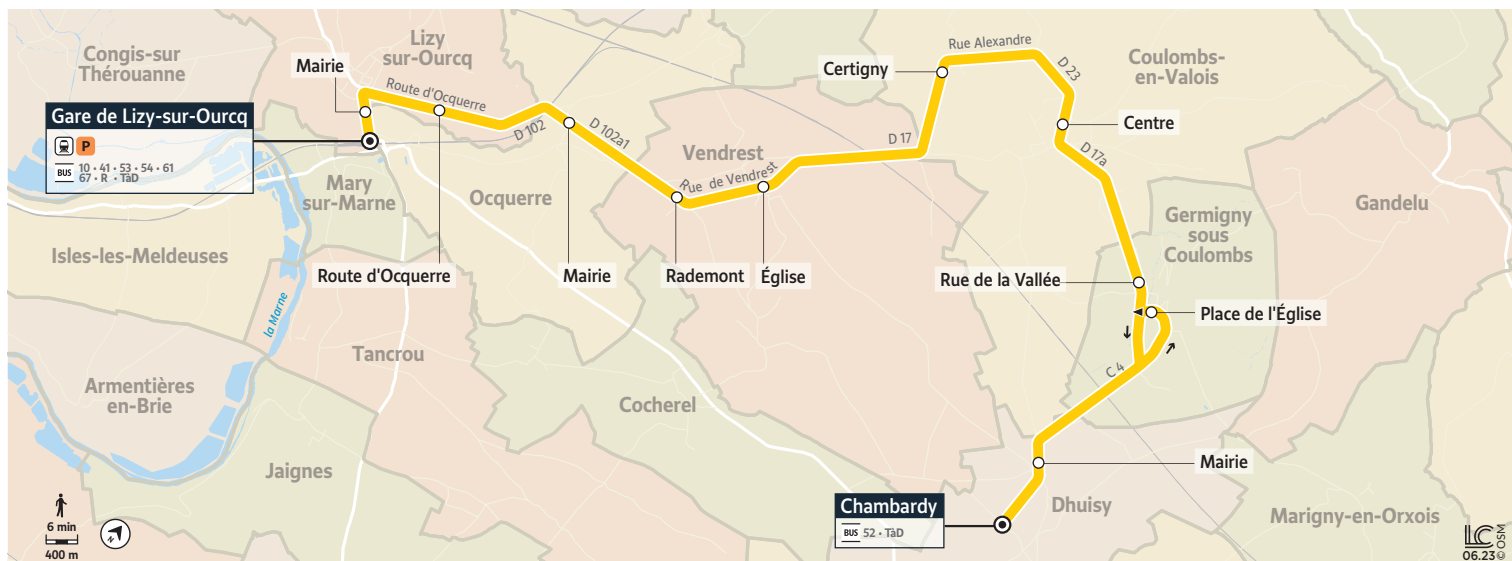

Horaires valables du 31/07/2023 au 01/09/2024

Période de fonctionnement		Uniquement en période scolaire
Jours de fonctionnement		Du lundi au vendredi
Dhuisy	Chambardy	7:19
	Mairie	7:22
Germigny-sous-Coulombs	Place de l'Église	7:26
	Rue de la Vallée	7:27
Coulombs-en-Valois	Centre	7:31
	Certigny	7:35
Vendrest	Église	7:40
	Rademont	7:42
Ocquerre	Mairie	7:45
Lizy-sur-Ourcq	Route d'Ocquerre	7:48
	Mairie	7:49
	Gare de Lizy-sur-Ourcq	7:50

Ces horaires sont donnés à titre indicatif et sont soumis aux aléas de la circulation.
 Cette ligne ne circule pas pendant les vacances scolaires, les samedis, les dimanches et les jours fériés.

Horaires valables du 31/07/2023 au 01/09/2024

Période de fonctionnement		Uniquement en période scolaire			
Jours de fonctionnement		Me	LMJV	LMJV	LMJV
Lizy-sur-Ourcq	Gare de Lizy-sur-Ourcq	13:05	16:20	17:30	17:59
	Mairie	13:06	16:21	17:31	18:00
	Route d'Ocquerre	13:07	16:22	17:32	18:01
Ocquerre	Mairie	13:10	16:25	17:35	18:04
Vendrest	Rademont	13:13	16:28	17:38	18:07
	Église	13:15	16:30	17:40	18:09
Coulombs-en-Valois	Certigny	13:19	16:34	17:44	18:13
	Centre	13:23	16:38	17:48	18:17
Germigny-sous-Coulombs	Rue de la Vallée	13:26	16:41	17:51	18:20
	Place de l'Église	13:27	16:42	17:52	18:21
Dhuisy	Mairie	13:31	16:46	17:56	18:25
	Chambardy	13:34	16:49	17:59	18:28

Ces horaires sont donnés à titre indicatif et sont soumis aux aléas de la circulation.
 Cette ligne ne circule pas pendant les vacances scolaires, les samedis, les dimanches et les jours fériés.

Légende :