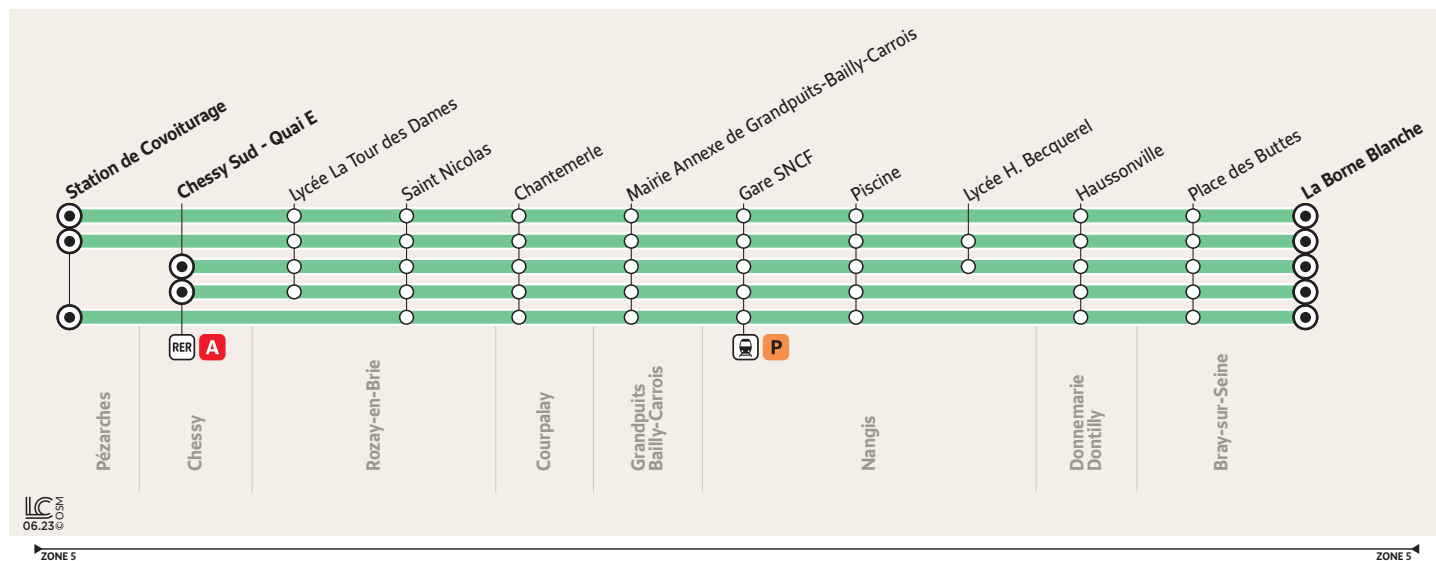

## PÉZARCHES Station de Covoiturage → BRAY-SUR-SEINE La Borne Blanche

Horaires valables du 4 septembre 2023 au 6 juillet 2024

Du lundi au vendredi - Toute l'année

PÉZARCHES	Station de Covoiturage	07:34	17:52	18:38		
CHESSY	Chessy Sud - Quai E		07:55			18:46
ROZAY-EN-BRIE	Lycée Tour des Dames	07:45	08:26	18:03	18:52	19:18
	Saint Nicolas	07:47	08:30	18:07	18:57	19:23
COURPALAY	Chantemerle	07:55	08:38	18:12	19:02	19:28
GRANDPUITS-BAILLY-CARROIS	Mairie Annexe	08:03	08:46	18:20	19:10	19:36
NANGIS	Gare SNCF	08:08	08:51	18:25	19:15	19:41
	Piscine	08:13	08:56	18:34	19:20	19:46
	Lycée H. Becquerel	08:18	09:01			
DONNEMARIE-DONTILLY	Haussonville	08:32	09:15	18:47	19:33	19:59
BRAY-SUR-SEINE	Place des Buttes	08:43	09:26	18:59	19:45	20:11
	La Borne Blanche	08:45	09:28	19:01	19:47	20:13

## PÉZARCHES Station de Covoiturage → BRAY-SUR-SEINE La Borne Blanche

Horaires valables du 4 septembre 2023 au 6 juillet 2024

**Samedi - Toute l'année**

PÉZARCHES	Station de Covoiturage	18:56
ROZAY-EN-BRIE	Saint Nicolas	19:15
COURPALAY	Chantemerle	19:20
GRANDPUITS-BAILLY-CARROIS	Mairie Annexe	19:28
NANGIS	Gare SNCF	19:33
	Piscine	19:38
DONNEMARIE-DONTILLY	Haussonville	19:51
BRAY-SUR-SEINE	Place des Buttes	20:03
	La Borne Blanche	20:05

## BRAY-SUR-SEINE La Borne Blanche → PÉZARCHES Station de Covoiturage

Horaires valables du 4 septembre 2023 au 6 juillet 2024

Du lundi au vendredi - Toute l'année

BRAY-SUR-SEINE	La Borne Blanche	05:33	06:08	06:33	15:37	16:59
	Place des Buttes	05:35	06:10	06:35	15:39	17:01
DONNEMARIE-DONTILLY	Haussonville	05:48	06:23	06:48	15:51	17:13
NANGIS	Collège Barthélémy	06:02	06:37	07:02	16:04	17:26
	Gare SNCF	06:06	06:41	07:06	16:09	17:32
GRANDPUITS-BAILLY-CARROIS	Mairie Annexe	06:14	06:49	07:14	16:17	17:40
COURPALAY	Chantemerle	06:22	06:57	07:22	16:25	17:48
ROZAY-EN-BRIE	Saint Nicolas	06:27	07:02	07:27	16:30	17:53
	Lycée Tour des Dames	06:29	07:04	07:29	16:34	17:57
PÉZARCHES	Station de Covoiturage	06:40		07:40	16:43	
CHESSY	Chessy Sud - Quai E		07:37			18:29