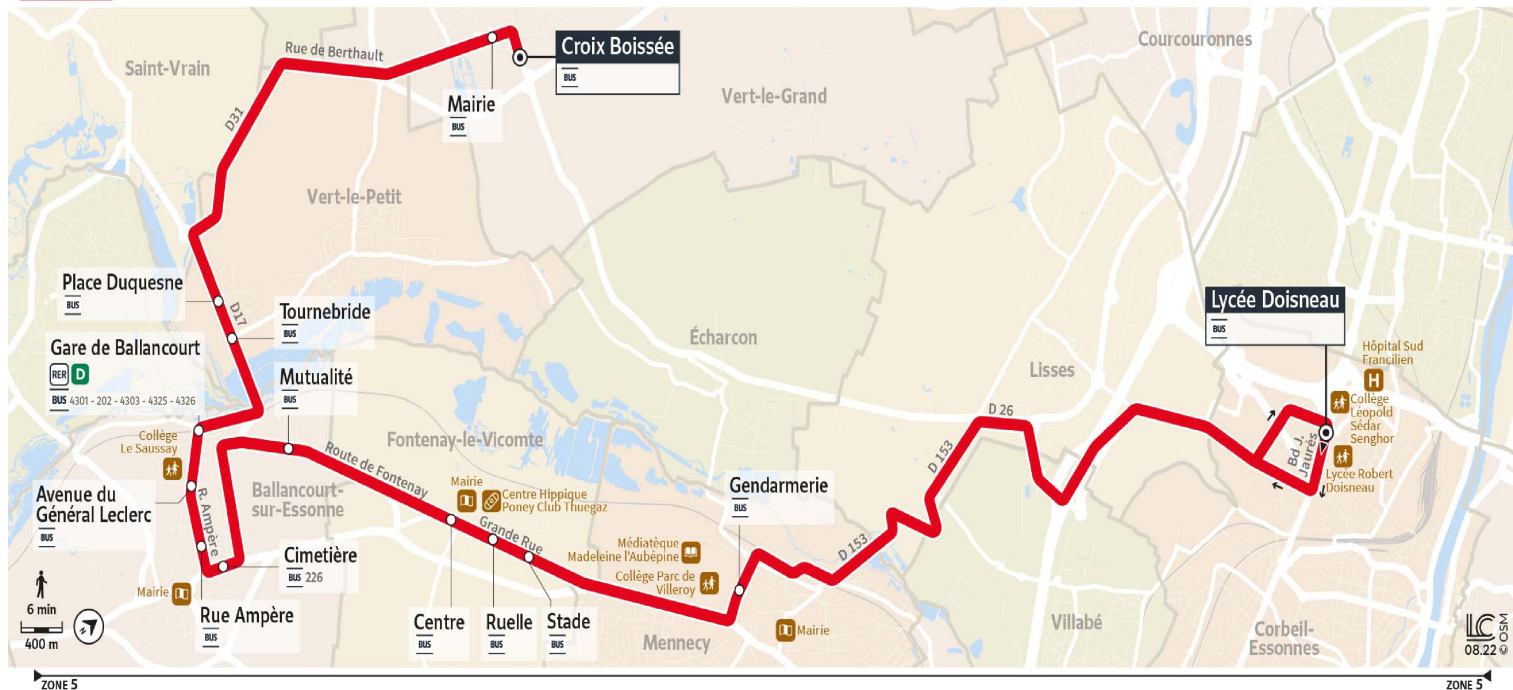

^a Circule uniquement le mercredi en période scolaire

4324

Direction : VERT-LE-GRAND Croix boissée

4324 Vert-le-Grand ↔ Corbeil-Essonnes

Horaires valables du lundi 4 septembre 2023 au dimanche 7 juillet 2024

		Du lundi au vendredi en période scolaire	
VERT-LE-GRAND	Croix boissée		7:17
VERT-LE-PETIT	Mairie		7:25
	Tournebride		7:28
	Place Duquesne		7:29
BALLANCOURT-SUR-ESSONNE	Gare de Ballancourt		7:35
	Avenue du Général Leclerc		7:35
	Rue Ampère		7:36
	Cimetière		7:36
	Mutualité		7:38
FONTENAY-LE-VICOMTE	Centre		7:40
	Ruelle		7:41
	Stade		7:42
MENNECY	Gendarmerie		7:48
CORBEIL-ESSONNES	Lycée Doisneau		8:10

4324

Direction :

CORBEIL-ESSONNES Lycée Doisneau

4324

Vert-le-Grand ↔ Corbeil-Essonnes

Horaires valables du lundi 4 septembre 2023 au dimanche 7 juillet 2024

Samedi en période scolaire

VERT-LE-GRAND	Croix boissée	7:33
VERT-LE-PETIT	Mairie	7:40
	Tournebride	7:43
	Place Duquesne	7:44
	Gare de Ballancourt	7:50
BALLANCOURT-SUR-ESSONNE	Avenue du Général Leclerc	7:50
	Rue Ampère	7:51
	Cimetière	7:51
	Mutualité	7:53
FONTENAY-LE-VICOMTE	Centre	7:55
	Ruelle	7:56
	Stade	7:57
MENECY	Gendarmerie	8:03
CORBEIL-ESSONNES	Lycée Doisneau	8:25