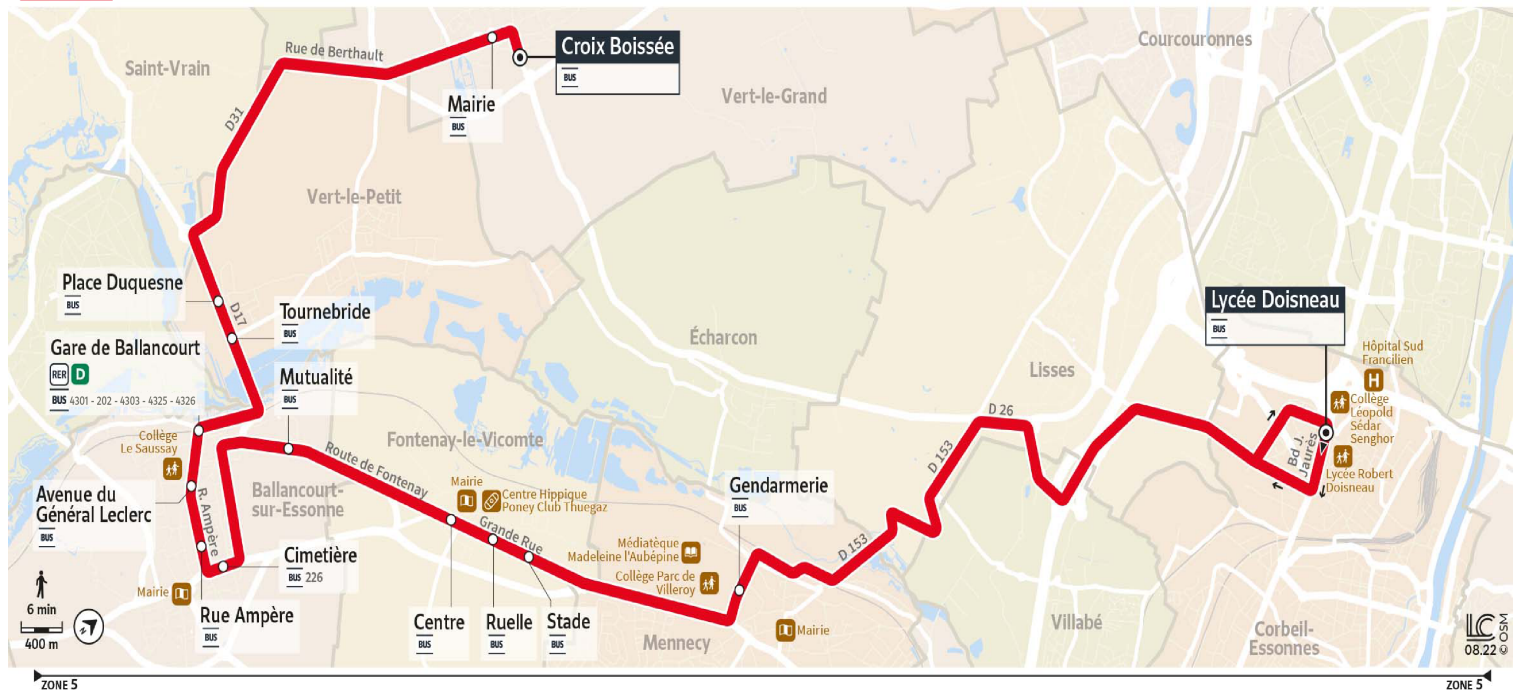

4324

Direction : VERT-LE-GRAND Croix boissée

4324 Vert-le-Grand ↔ Corbeil-Essonnes

Horaires valables du lundi 4 septembre 2023 au dimanche 7 juillet 2024

		Du lundi au vendredi en période scolaire			
CORBEIL-ESSONNES	Lycée Doisneau	12:45 ^a	16:00	17:05	18:05
MENNECY	Gendarmerie	13:02 ^a	16:17	17:22	18:22
FONTENAY-LE-VICOMTE	Stade	13:05 ^a	16:20	17:25	18:25
	Ruelle	13:06 ^a	16:21	17:26	18:26
	Centre	13:07 ^a	16:22	17:27	18:27
BALLANCOURT-SUR-ESSONNE	Mutualité	13:09 ^a	16:24	17:29	18:29
	Cimetière	13:12 ^a	16:27	17:32	18:32
	Rue Ampère	13:12 ^a	16:27	17:32	18:32
	Avenue du Général Leclerc	13:13 ^a	16:28	17:33	18:33
	Gare de Ballancourt	13:14 ^a	16:29	17:34	18:34
VERT-LE-PETIT	Place Duquesne	13:19 ^a	16:34	17:39	18:39
	Tournebride	13:20 ^a	16:35	17:40	18:40
	Mairie	13:23 ^a	16:38	17:43	18:43
VERT-LE-GRAND	Croix boissée	13:32 ^a	16:47	17:52	18:52

^a Circule uniquement le mercredi en période scolaire

4324

Direction : VERT-LE-GRAND Croix boissée

4324 Vert-le-Grand ↔ Corbeil-Essonnes

Horaires valables du lundi 4 septembre 2023 au dimanche 7 juillet 2024

		Samedi en période scolaire	
CORBEIL-ESSONNES	Lycée Doisneau		12:45
MENNECY	Gendarmerie		13:02
FONTENAY-LE-VICOMTE	Stade		13:05
	Ruelle		13:06
	Centre		13:07
	Mutualité		13:09
BALLANCOURT-SUR-ESSONNE	Cimetière		13:12
	Rue Ampère		13:12
	Avenue du Général Leclerc		13:13
	Gare de Ballancourt		13:14
	Place Duquesne		13:19
VERT-LE-PETIT	Tournebride		13:20
	Mairie		13:23
	Croix boissée		13:32

^a Circule uniquement le mercredi en période scolaire

4324

Direction : CORBEIL-ESSONNES Lycée Doisneau

4324 Vert-le-Grand ↔ Corbeil-Essonnes

Horaires valables du lundi 4 septembre 2023 au dimanche 7 juillet 2024