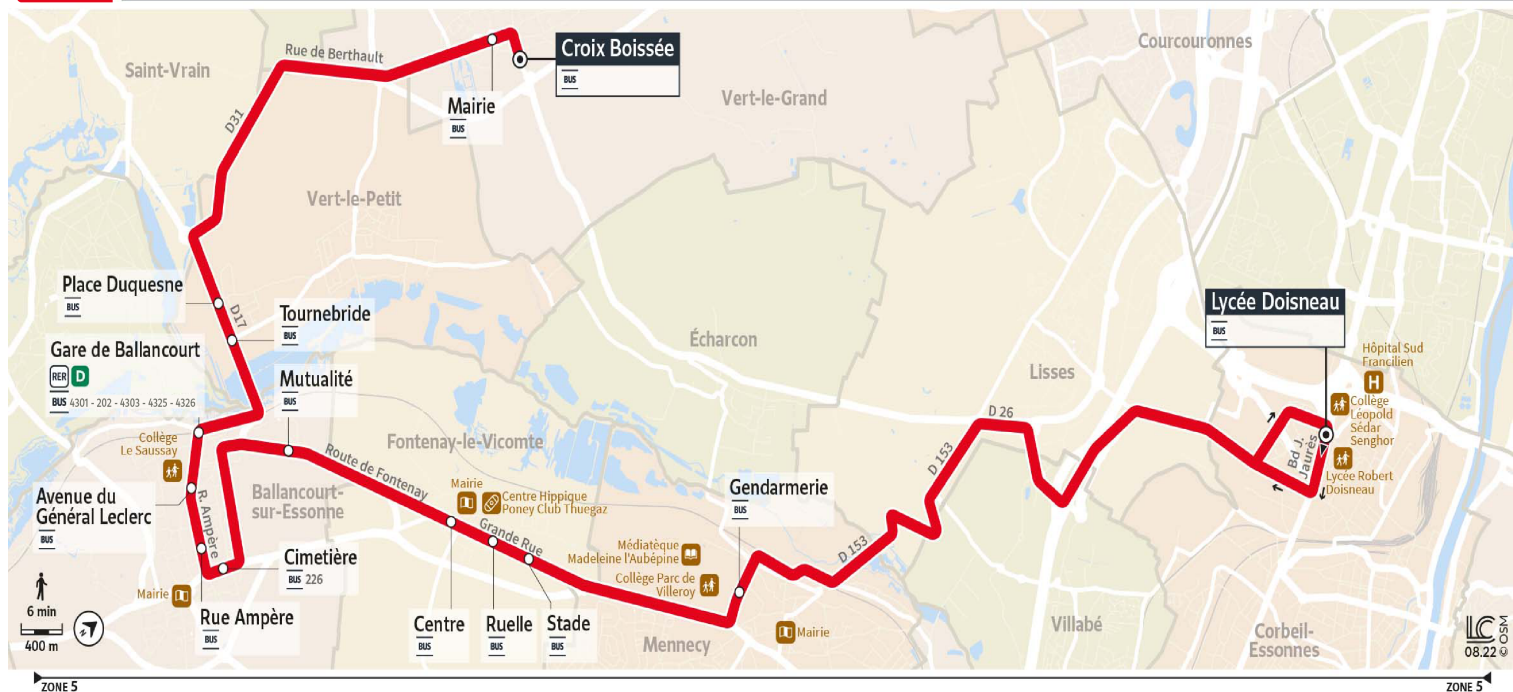

4324

Direction : VERT-LE-GRAND Croix boissée

4324 Vert-le-Grand ↔ Corbeil-Essonnes

Horaires valables du lundi 4 septembre 2023 au dimanche 7 juillet 2024

		Du lundi au vendredi en période scolaire			
CORBEIL-ESSONNES	Lycée Doisneau	12:45 ^a	16:00	17:05	18:05
MENNECY	Gendarmerie	13:02 ^a	16:17	17:22	18:22
FONTENAY-LE-VICOMTE	Stade	13:05 ^a	16:20	17:25	18:25
	Ruelle	13:06 ^a	16:21	17:26	18:26
	Centre	13:07 ^a	16:22	17:27	18:27
BALLANCOURT-SUR-ESSONNE	Mutualité	13:09 ^a	16:24	17:29	18:29
	Cimetière	13:12 ^a	16:27	17:32	18:32
	Rue Ampère	13:12 ^a	16:27	17:32	18:32
	Avenue du Général Leclerc	13:13 ^a	16:28	17:33	18:33
	Gare de Ballancourt	13:14 ^a	16:29	17:34	18:34
VERT-LE-PETIT	Place Duquesne	13:19 ^a	16:34	17:39	18:39
	Tournebride	13:20 ^a	16:35	17:40	18:40
	Mairie	13:23 ^a	16:38	17:43	18:43
VERT-LE-GRAND	Croix boissée	13:32 ^a	16:47	17:52	18:52

^a Circule uniquement le mercredi en période scolaire

4324

Direction : VERT-LE-GRAND Croix boissée

4324 Vert-le-Grand ↔ Corbeil-Essonnes

Horaires valables du lundi 4 septembre 2023 au dimanche 7 juillet 2024

		Samedi en période scolaire	
CORBEIL-ESSONNES	Lycée Doisneau		12:45
MENNECY	Gendarmerie		13:02
FONTENAY-LE-VICOMTE	Stade		13:05
	Ruelle		13:06
	Centre		13:07
	Mutualité		13:09
BALLANCOURT-SUR-ESSONNE	Cimetière		13:12
	Rue Ampère		13:12
	Avenue du Général Leclerc		13:13
	Gare de Ballancourt		13:14
	Place Duquesne		13:19
VERT-LE-PETIT	Tournebride		13:20
	Mairie		13:23
	Croix boissée		13:32

^a Circule uniquement le mercredi en période scolaire

4324

Direction : CORBEIL-ESSONNES Lycée Doisneau

4324 Vert-le-Grand ↔ Corbeil-Essonnes

Horaires valables du lundi 4 septembre 2023 au dimanche 7 juillet 2024