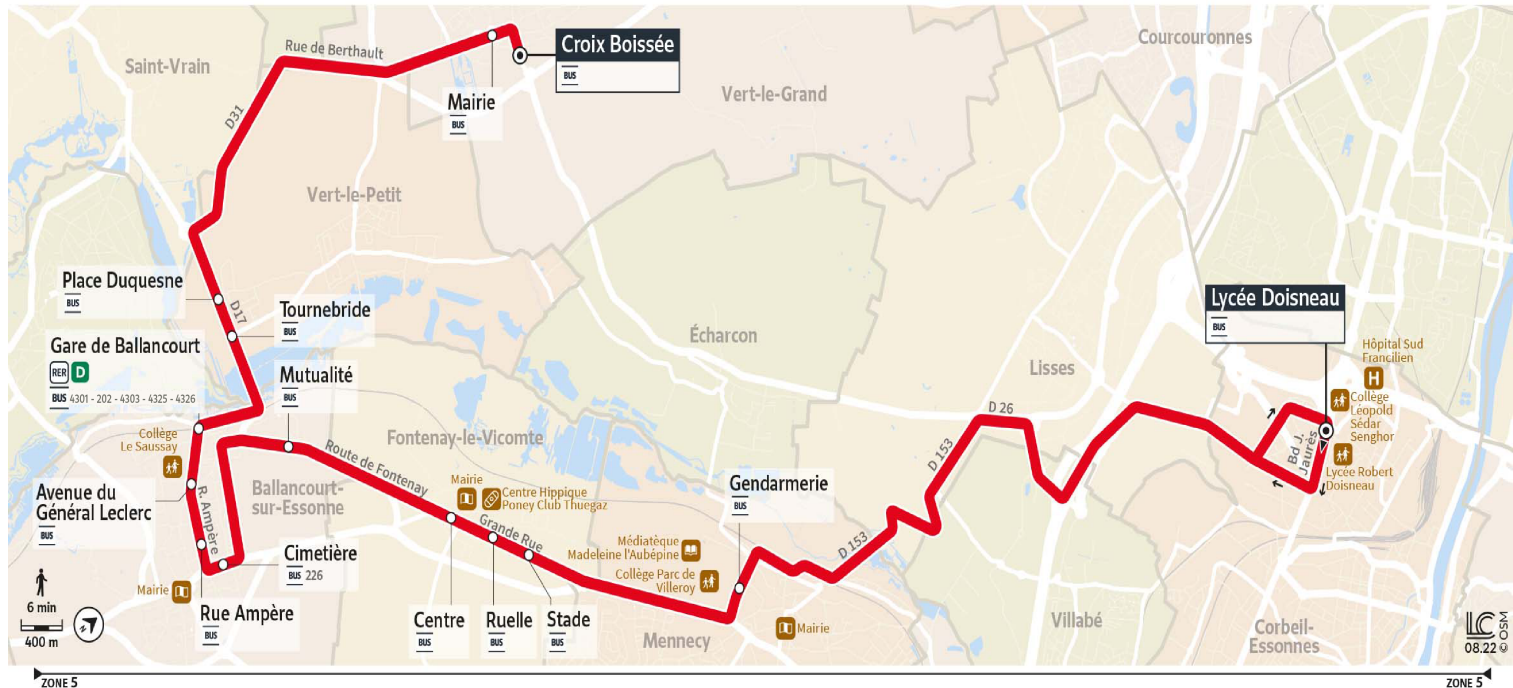

4324

Direction : VERT-LE-GRAND Croix boissée

4324 Vert-le-Grand ↔ Corbeil-Essonnes

Horaires valables du lundi 4 septembre 2023 au dimanche 7 juillet 2024

		Du lundi au vendredi en période scolaire			
CORBEIL-ESSONNES	Lycée Doisneau	12:45 ^a	16:00	17:05	18:05
MENNECY	Gendarmerie	13:02 ^a	16:17	17:22	18:22
FONTENAY-LE-VICOMTE	Stade	13:05 ^a	16:20	17:25	18:25
	Ruelle	13:06 ^a	16:21	17:26	18:26
	Centre	13:07 ^a	16:22	17:27	18:27
BALLANCOURT-SUR-ESSONNE	Mutualité	13:09 ^a	16:24	17:29	18:29
	Cimetière	13:12 ^a	16:27	17:32	18:32
	Rue Ampère	13:12 ^a	16:27	17:32	18:32
	Avenue du Général Leclerc	13:13 ^a	16:28	17:33	18:33
	Gare de Ballancourt	13:14 ^a	16:29	17:34	18:34
VERT-LE-PETIT	Place Duquesne	13:19 ^a	16:34	17:39	18:39
	Tournebride	13:20 ^a	16:35	17:40	18:40
	Mairie	13:23 ^a	16:38	17:43	18:43
VERT-LE-GRAND	Croix boissée	13:32 ^a	16:47	17:52	18:52

^a Circule uniquement le mercredi en période scolaire

4324

Direction : VERT-LE-GRAND Croix boissée

4324 Vert-le-Grand ↔ Corbeil-Essonnes

Horaires valables du lundi 4 septembre 2023 au dimanche 7 juillet 2024

		Samedi en période scolaire	
CORBEIL-ESSONNES	Lycée Doisneau		12:45
MENNECY	Gendarmerie		13:02
FONTENAY-LE-VICOMTE	Stade		13:05
	Ruelle		13:06
	Centre		13:07
	Mutualité		13:09
BALLANCOURT-SUR-ESSONNE	Cimetière		13:12
	Rue Ampère		13:12
	Avenue du Général Leclerc		13:13
	Gare de Ballancourt		13:14
	Place Duquesne		13:19
VERT-LE-PETIT	Tournebride		13:20
	Mairie		13:23
	Croix boissée		13:32

^a Circule uniquement le mercredi en période scolaire

4324

Direction : CORBEIL-ESSONNES Lycée Doisneau

4324 Vert-le-Grand ↔ Corbeil-Essonnes

Horaires valables du lundi 4 septembre 2023 au dimanche 7 juillet 2024