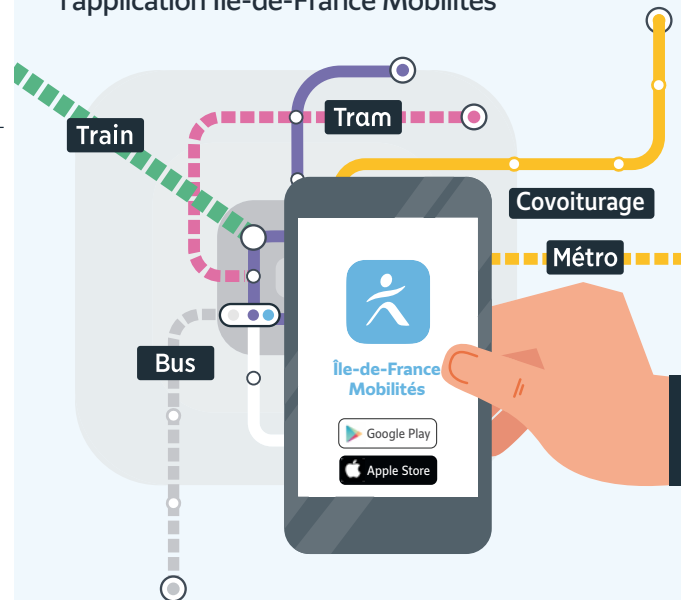

www.keolis-meyer.com
contact.meyer@keolis.com

Nouveau contact
à partir du 1^{er} août 2023

Transdev Coeur Essonne
1 avenue de la Résistance
91700 Sainte-Genevieve-des-Bois
01 69 46 69 00

iledefrance-mobilites.fr
Application disponible sur :

Disponible sur
Google Play

Disponible sur
Apple Store

Itinéraires, horaires, rechargement de votre passe Navigo et info trafic :
déplacez vous en toute simplicité avec l'application Île-de-France Mobilités

Pour recharger votre passe Navigo, ne touchez qu'un seul écran : celui de votre téléphone

Évitons de passer à la borne. Rechargeons avec l'application Île-de-France Mobilités.

18900 - 06/2022

Les différents supports pour vos titres de transport