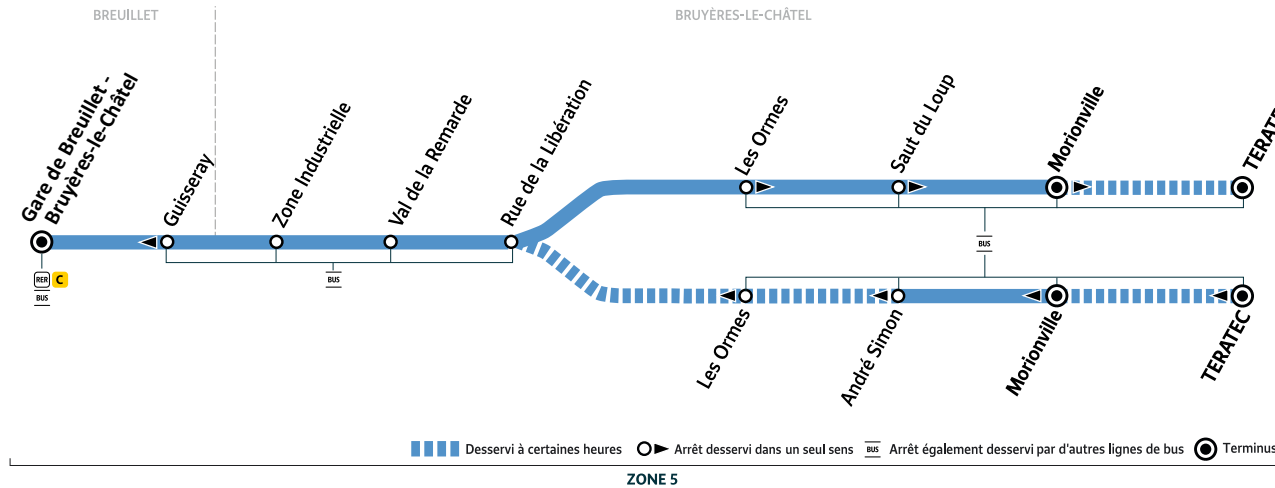

BUS

68.01

68.01 BREUILLET ↔ BRUYÈRES-LE-CHÂTEL

Horaires valables du 10 juillet au 27 août 2022 inclus

BREUILLET

BRUYÈRES-LE-CHÂTEL

ATTENTION :

À compter du 01/08/2023, votre ligne sera exploitée par Transdev Coeur Essonne. Nouveau contact au verso.

Titres de transport acceptés dans le bus
à valider à chaque voyage sur le réseau

Les forfaits Navigo

Pour tous

Navigo Annuel
Navigo Mois/Semaine/Jour

Jeunes

Imagine R Étudiant, Scolaire, Junior
Navigo Jeunes week-end

Transport à la Demande TàD Cœur Essonne 7 circule du lundi au vendredi de 10h00 à 16h00 uniquement sur réservation.