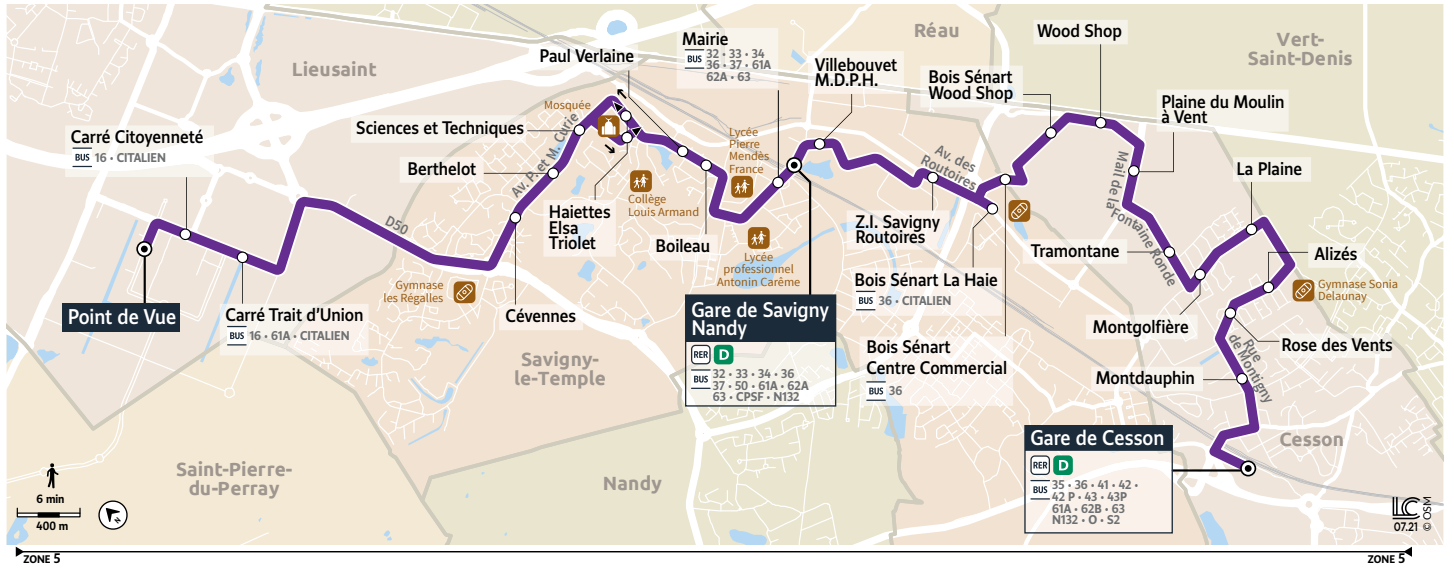

Horaires valables du 3 janvier 2022 au 30 août 2023

Du lundi au vendredi

Période de fonctionnement		A	A	A	A	A	A	A	A	A	A	A	A	A	
Jours de fonctionnement		LàV	LàV	LàV	LàV	LàV	LàV	LàV	LàV	LàV	LàV	LàV	LàV	LàV	
LIEUSAIN	Point de Vue	05:02	05:32	05:47		06:02	06:17	06:30	06:44	06:52	07:02	07:12	07:22	07:31	07:40
	Carré Citoyenneté	05:03	05:33	05:48		06:03	06:18	06:31	06:45	06:53	07:03	07:13	07:23	07:32	07:41
	Carré Trait d'Union	05:04	05:34	05:49		06:04	06:19	06:32	06:46	06:54	07:04	07:14	07:24	07:33	07:42
SAVIGNY-LE-TEMPLE	Cévennes	05:10	05:40	05:55		06:10	06:25	06:38	06:52	07:00	07:10	07:20	07:30	07:39	07:48
	Berthelot	05:11	05:41	05:56		06:11	06:26	06:39	06:53	07:01	07:11	07:21	07:31	07:40	07:49
	Sciences et Techniques	05:12	05:42	05:57		06:12	06:27	06:40	06:54	07:02	07:12	07:22	07:32	07:41	07:50
	Haiettes Elsa Triolet	05:13	05:43	05:58		06:13	06:28	06:41	06:55	07:03	07:13	07:23	07:33	07:42	07:51
	Paul Verlainne	05:14	05:44	05:59		06:14	06:29	06:42	06:56	07:04	07:14	07:24	07:34	07:43	07:52
	Boileau	05:15	05:45	06:00		06:15	06:30	06:43	06:57	07:05	07:15	07:25	07:35	07:44	07:53
	Mairie	05:17	05:47	06:02		06:17	06:32	06:45	07:00	07:08	07:18	07:28	07:38	07:47	07:56
	Gare de Savigny Nandy	05:19	05:49	06:04		06:19	06:34	06:47	07:02	07:10	07:20	07:30	07:40	07:49	07:58
	RER D en direction de Paris	05:24	05:54	06:09	-	06:24	06:39	06:54	07:09	00:00	07:24	07:39	07:45	07:54	08:02
RER D en direction de Melun	-	-	06:20	-	-	06:50	07:05	-	07:20	-	07:35	07:50	-	08:05	
RER D en provenance de Melun	-	05:54	06:09	06:09	06:24	-	06:39	06:54	07:02	07:15	07:24	07:39	07:45	07:54	
RER D en provenance de Paris	-	-	-	06:20	06:20	-	-	06:50	07:05	-	07:20	07:35	07:50	-	
Gare de Savigny Nandy	05:27	05:57	06:12	06:19	06:27	06:42	06:49	07:04	07:12	07:22	07:34	07:43	07:54	08:00	
Villebouvet M.D.P.H.	05:28	05:58	06:13	06:20	06:28	06:43	06:50	07:06	07:14	07:24	07:36	07:45	07:56	08:02	
Z.I. Savigny Routoires	05:30	06:00	06:15	06:22	06:30	06:45	06:52	07:08	07:16	07:26	07:38	07:47	07:58	08:04	
CESSON	Bois Sénart La Haie	05:31	06:01	06:16	06:23	06:31	06:46	06:53	07:09	07:17	07:27	07:39	07:48	07:59	08:05
	Bois Sénart Centre Commercial	05:32	06:02	06:17	06:24	06:32	06:47	06:55	07:10	07:18	07:28	07:40	07:49	08:00	08:06
	Bois Sénart Wood Shop	05:33	06:03	06:18	06:25	06:33	06:48	06:55	07:11	07:19	07:29	07:41	07:50	08:01	08:07
	Wood Shop	05:34	06:04	06:19	06:26	06:34	06:49	06:56	07:12	07:20	07:30	07:42	07:51	08:02	08:08
	Plaine du Moulin à Vent	05:35	06:05	06:20	06:27	06:35	06:50	06:57	07:13	07:21	07:31	07:43	07:52	08:03	08:09
	Tramontane	05:37	06:07	06:22	06:29	06:37	06:52	06:59	07:15	07:23	07:33	07:45	07:54	08:05	08:11
	Montgolfière	05:38	06:08	06:23	06:30	06:38	06:53	07:00	07:16	07:24	07:34	07:46	07:55	08:06	08:12
	La Plaine	05:39	06:09	06:24	06:31	06:39	06:54	07:01	07:17	07:25	07:35	07:47	07:56	08:07	08:13
	Alizés	05:41	06:11	06:26	06:33	06:41	06:56	07:03	07:19	07:27	07:37	07:49	07:58	08:09	08:15
	Rose des Vents	05:42	06:12	06:27	06:34	06:42	06:57	07:04	07:20	07:28	07:38	07:50	07:59	08:10	08:16
	Montdauphin	05:43	06:13	06:28	06:35	06:43	06:58	07:05	07:21	07:29	07:39	07:51	08:00	08:11	08:17
	Gare de Cesson	05:46	06:16	06:31	06:38	06:46	07:01	07:08	07:24	07:32	07:42	07:54	08:03	08:14	08:20
	RER D en direction de Paris	05:50	06:20	06:35	06:50	06:50	07:05	07:11	07:35	07:41	07:50	08:05	08:13	08:20	-
RER D en direction de Melun	-	06:24	-	06:54	06:54	07:09	07:24	-	07:39	07:54	-	08:09	-	08:24	