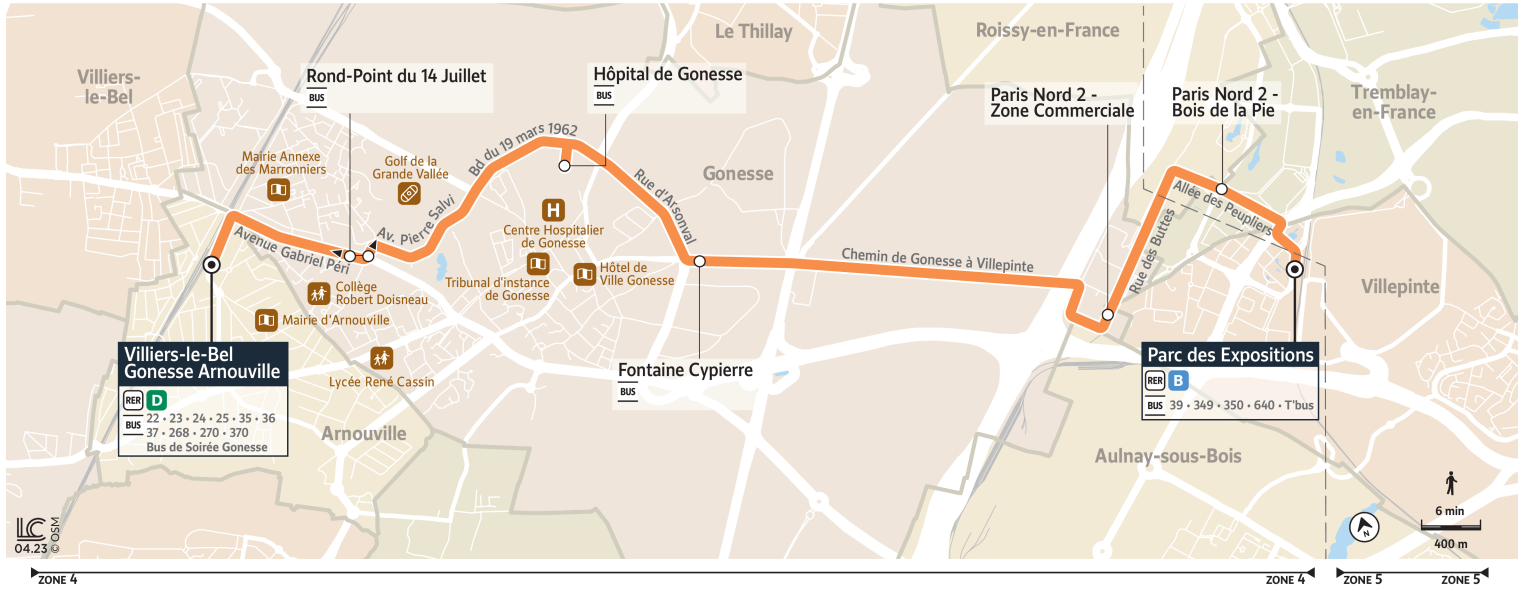

20

Direction : Gare du Parc des Expositions

Horaires valables à partir du 28 août 2023

		Dimanche														
ARNOUVILLE	Gare de Villiers-le-Bel-Gonesse-Arnouville	9:45	10:00	10:15	10:30	10:45	11:00	11:15	11:30	11:45	12:00	12:15	12:30	12:45	13:00	13:15
GONESSE	Rond-Point du 14 Juillet	9:49	10:04	10:19	10:34	10:49	11:04	11:19	11:34	11:49	12:04	12:19	12:34	12:49	13:04	13:19
	Hôpital de Gonesse	9:53	10:08	10:23	10:38	10:53	11:08	11:23	11:38	11:53	12:08	12:23	12:38	12:53	13:08	13:23
	Fontaine Cypierre	9:56	10:11	10:26	10:41	10:56	11:11	11:26	11:41	11:56	12:11	12:26	12:41	12:56	13:11	13:26
	Paris Nord 2-Zone Commerciale	10:01	10:16	10:31	10:46	11:01	11:16	11:31	11:46	12:01	12:16	12:31	12:46	13:01	13:16	13:31
TREMBLAY-EN-FRANCE	Paris Nord 2-Bois de la Pie	10:03	10:18	10:33	10:48	11:03	11:18	11:33	11:48	12:03	12:18	12:33	12:48	13:03	13:18	13:33
VILLEPINTE	Gare du Parc des Expositions	10:04	10:19	10:34	10:49	11:04	11:19	11:34	11:49	12:04	12:19	12:34	12:49	13:04	13:19	13:34

Bon à savoir

→ Ces horaires sont donnés à titre indicatif et sont soumis aux aléas de circulation.