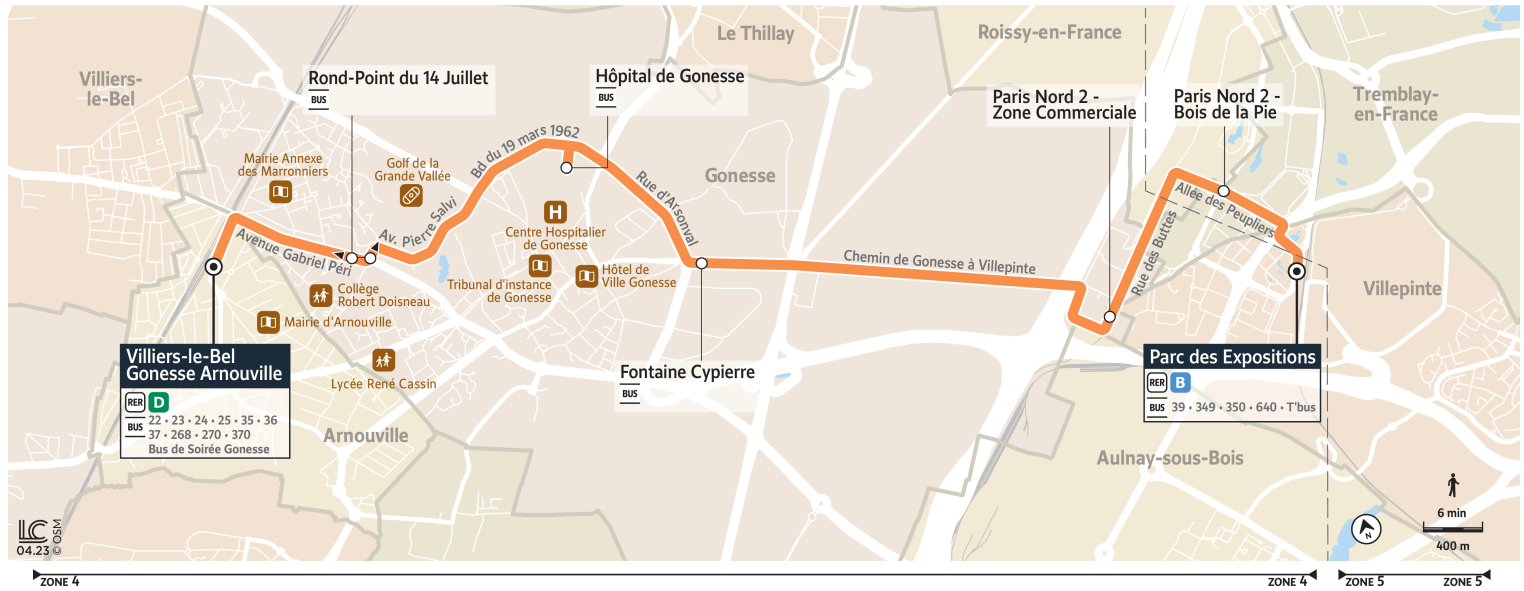

20

Direction :

Gare de Villiers-le-Bel-Gonesse-Arnouville

Horaires valables à partir du 28 août 2023

		Du lundi au vendredi														
	Parc des Expositions	16:58	17:06	17:14	17:22	17:30	17:38	17:46	17:54	18:02	18:10	18:18	18:26	18:34	18:44	18:56
TREMBLAY-EN-FRANCE	Paris Nord 2-Bois de la Pie	17:00	17:08	17:16	17:24	17:32	17:40	17:48	17:56	18:04	18:12	18:20	18:28	18:36	18:46	18:58
GONESSE	Paris Nord 2-Zone Commerciale	17:03	17:11	17:19	17:27	17:35	17:43	17:51	17:59	18:07	18:15	18:23	18:31	18:39	18:49	19:01
	Fontaine Cypierre	17:09	17:17	17:25	17:33	17:41	17:49	17:57	18:05	18:13	18:21	18:29	18:37	18:45	18:55	19:06
	Hôpital de Gonesse	17:13	17:21	17:29	17:37	17:45	17:53	18:01	18:09	18:17	18:25	18:33	18:41	18:49	18:59	19:10
	Rond-Point du 14 Juillet	17:18	17:26	17:34	17:42	17:50	17:58	18:06	18:14	18:22	18:30	18:38	18:46	18:54	19:04	19:14
ARNOUVILLE	Gare de Villiers-le-Bel-Gonesse-Arnouville	17:24	17:32	17:40	17:48	17:56	18:04	18:12	18:20	18:28	18:36	18:44	18:52	19:00	19:07	19:17

Bon à savoir

→ Ces horaires sont donnés à titre indicatif et sont soumis aux aléas de circulation.