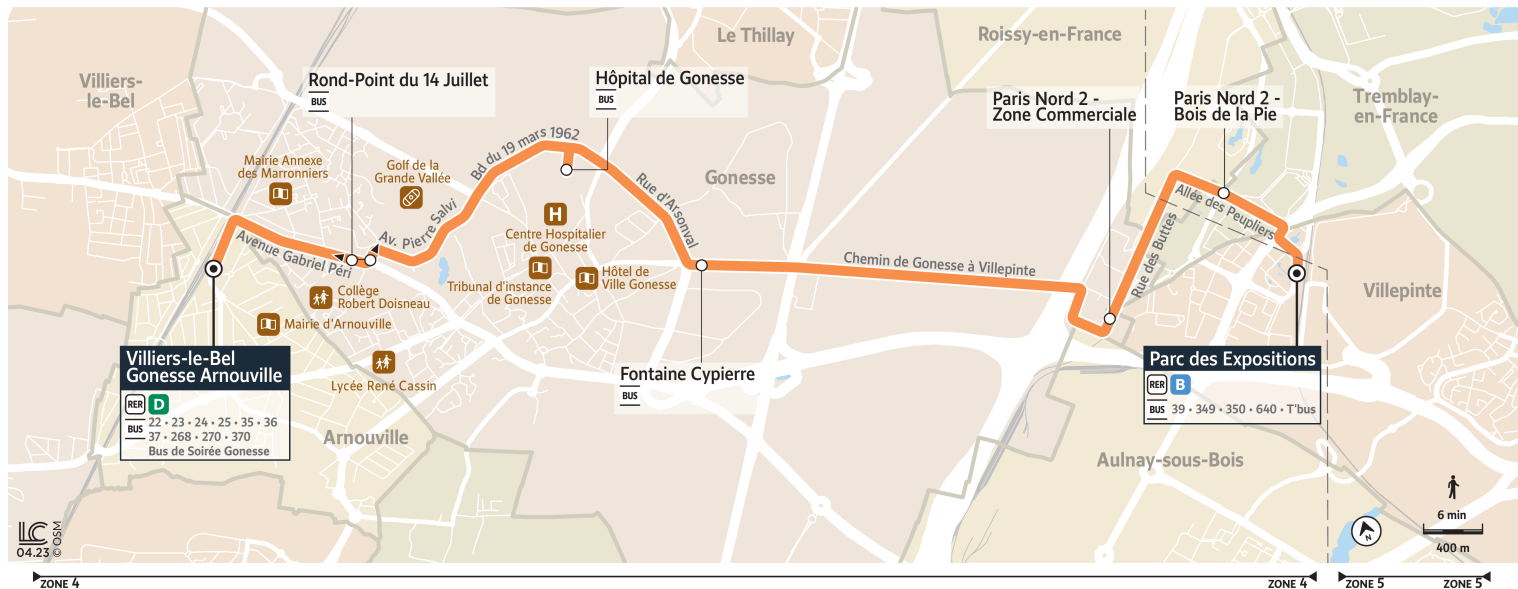

Horaires valables à partir du 28 août 2023

		Samedi														
TREMBLAY-EN-FRANCE	Parc des Expositions	12:15	12:27	12:39	12:51	13:03	13:15	13:27	13:39	13:51	14:03	14:15	14:27	14:39	14:51	15:03
	Paris Nord 2 - Bois de la Pie	12:17	12:29	12:41	12:53	13:05	13:17	13:29	13:41	13:53	14:05	14:17	14:29	14:41	14:53	15:05
GONESSE	Paris Nord 2 - Zone Commerciale	12:19	12:31	12:43	12:55	13:07	13:19	13:31	13:43	13:55	14:07	14:19	14:31	14:43	14:55	15:07
	Fontaine Cypierre	12:24	12:36	12:48	13:00	13:12	13:24	13:36	13:48	14:00	14:12	14:24	14:36	14:48	15:00	15:12
	Hôpital de Gonesse	12:27	12:39	12:51	13:03	13:15	13:27	13:39	13:51	14:03	14:15	14:27	14:39	14:51	15:03	15:15
	Rond-Point du 14 Juillet	12:31	12:43	12:55	13:07	13:19	13:31	13:43	13:55	14:07	14:19	14:31	14:43	14:55	15:07	15:19
ARNOUVILLE	Gare de Villiers-le-Bel-Gonesse-Arnouville	12:35	12:47	12:59	13:11	13:23	13:35	13:47	13:59	14:11	14:23	14:35	14:47	14:59	15:11	15:23

Bon à savoir

→ Ces horaires sont donnés à titre indicatif et sont soumis aux aléas de circulation.