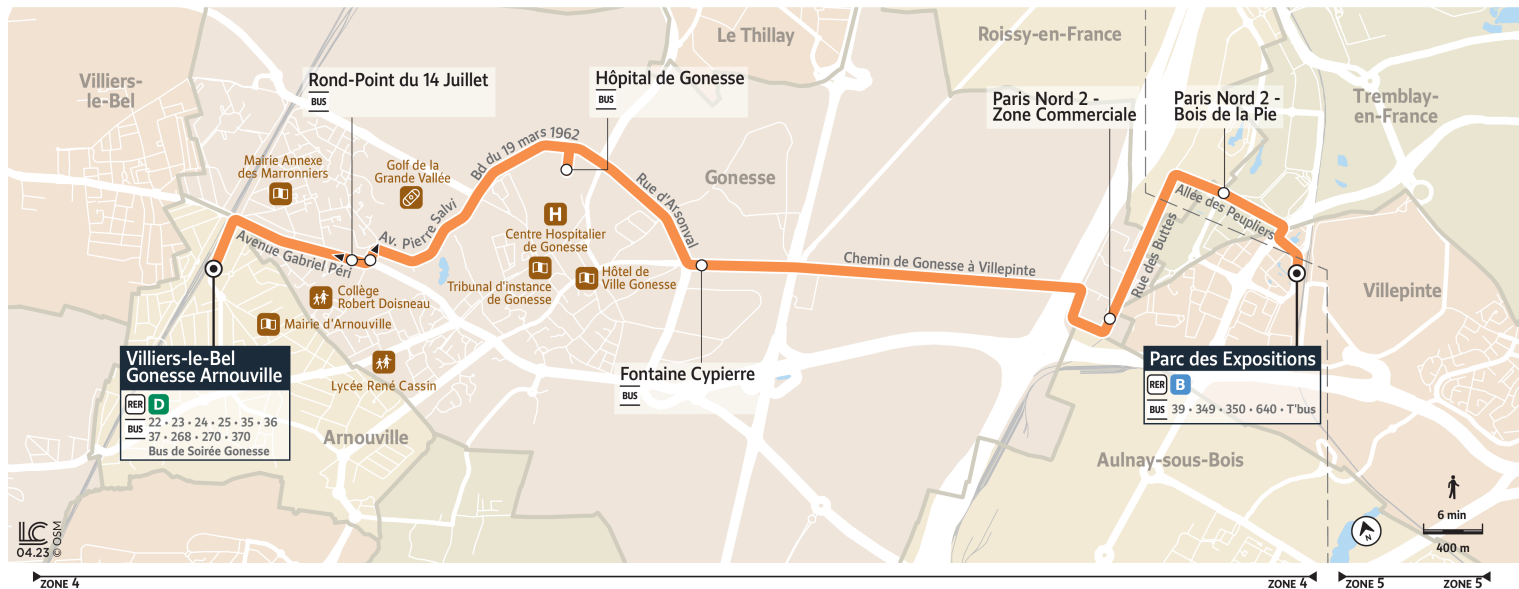

Bon à savoir

→ Ces horaires sont donnés à titre indicatif et sont soumis aux aléas de circulation.

20

Direction : Gare du Parc des Expositions

Horaires valables à partir du 28 août 2023

		Samedi					
ARNOUVILLE	Gare de Villiers-le-Bel-Gonesse-Arnouville	22:30	23:00	23:30	0:00	0:30	
	GONESSE	Rond-Point du 14 Juillet	22:34	23:04	23:34	0:04	0:34
		Hôpital de Gonesse	22:38	23:08	23:38	0:08	0:38
		Fontaine Cypierre	22:41	23:11	23:41	0:11	0:41
		Paris Nord 2-Zone Commerciale	22:46	23:16	23:46	0:16	0:46
TREMBLAY-EN-FRANCE	Paris Nord 2-Bois de la Pie	22:48	23:18	23:48	0:18	0:48	
VILLEPINTÉ	Gare du Parc des Expositions	22:49	23:19	23:49	0:19	0:49	

Bon à savoir

→ Ces horaires sont donnés à titre indicatif et sont soumis aux aléas de circulation.

20

Direction :

Gare du Parc des Expositions

Horaires valables à partir du 28 août 2023

		Dimanche														
ARNOUVILLE	Gare de Villiers-le-Bel-Gonesse-Arnouville	5:00	5:20	5:40	6:00	6:20	6:40	7:00	7:20	7:40	8:00	8:20	8:40	9:00	9:15	9:30
GONESSE	Rond-Point du 14 Juillet	5:04	5:24	5:44	6:04	6:24	6:44	7:04	7:24	7:44	8:04	8:24	8:44	9:04	9:19	9:34
	Hôpital de Gonesse	5:08	5:28	5:48	6:08	6:28	6:48	7:08	7:28	7:48	8:08	8:28	8:48	9:08	9:23	9:38
	Fontaine Cypierre	5:11	5:31	5:51	6:11	6:31	6:51	7:11	7:31	7:51	8:11	8:31	8:51	9:11	9:26	9:41
	Paris Nord 2-Zone Commerciale	5:16	5:36	5:56	6:16	6:36	6:56	7:16	7:36	7:56	8:16	8:36	8:56	9:16	9:31	9:46
TREMBLAY-EN-FRANCE	Paris Nord 2-Bois de la Pie	5:18	5:38	5:58	6:18	6:38	6:58	7:18	7:38	7:58	8:18	8:38	8:58	9:18	9:33	9:48
VILLEPINTE	Gare du Parc des Expositions	5:19	5:39	5:59	6:19	6:39	6:59	7:19	7:39	7:59	8:19	8:39	8:59	9:19	9:34	9:49