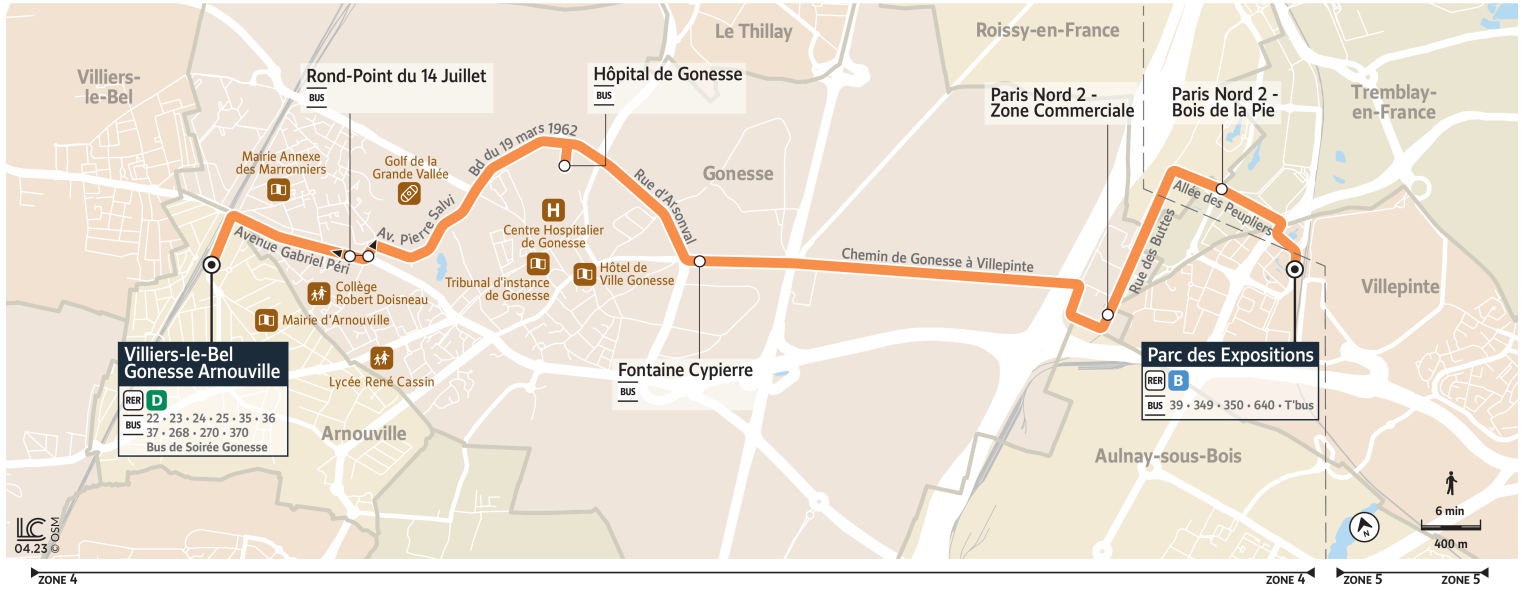

20

Direction :

Gare du Parc des Expositions

Horaires valables à partir du 28 août 2023

		Samedi															
ARNOUVILLE	Gare de Villiers-le-Bel-Gonesse-Arnouville	5:00	5:20	5:40	6:00	6:20	6:40	7:00	7:15	7:30	7:45	8:00	8:15	8:30	8:45	9:00	
	GONESSE	Rond-Point du 14 Juillet	5:04	5:24	5:44	6:04	6:24	6:44	7:04	7:19	7:34	7:49	8:04	8:19	8:34	8:49	9:04
	Hôpital de Gonesse	5:08	5:28	5:48	6:08	6:28	6:48	7:08	7:23	7:38	7:53	8:08	8:23	8:38	8:53	9:08	
	Fontaine Cypierre	5:11	5:31	5:51	6:11	6:31	6:51	7:11	7:26	7:41	7:56	8:11	8:26	8:41	8:56	9:11	
	Paris Nord 2 - Zone Commerciale	5:16	5:36	5:56	6:16	6:36	6:56	7:16	7:31	7:46	8:01	8:16	8:31	8:46	9:01	9:16	
TREMBLAY-EN-FRANCE	Paris Nord 2 - Bois de la Pie	5:18	5:38	5:58	6:18	6:38	6:58	7:18	7:33	7:48	8:03	8:18	8:33	8:48	9:03	9:18	
VILLEPINTE	Gare du Parc des Expositions	5:19	5:39	5:59	6:19	6:39	6:59	7:19	7:34	7:49	8:04	8:19	8:34	8:49	9:04	9:19	

Bon à savoir

→ Ces horaires sont donnés à titre indicatif et sont soumis aux aléas de circulation.