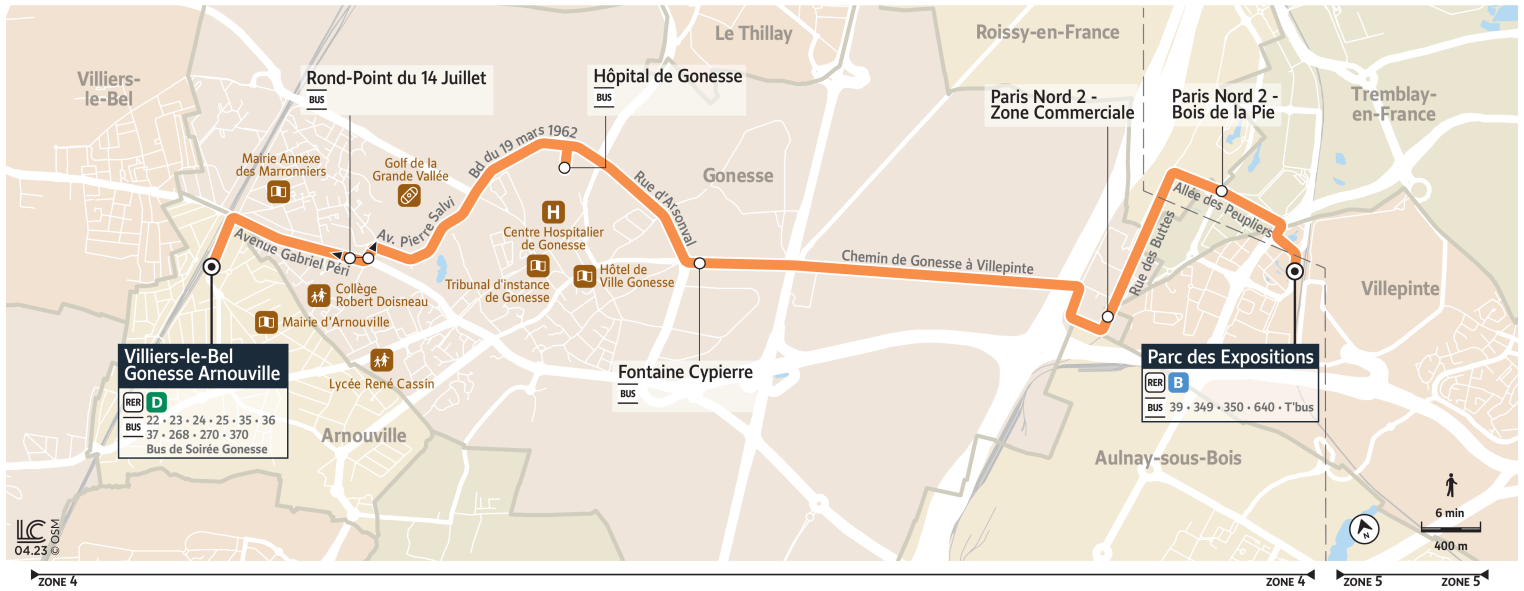

20

Direction :

Gare de Villiers-le-Bel-Gonesse-Arnouville

Horaires valables à partir du 28 août 2023

		Samedi															
		Parc des Expositions	5:00	5:20	5:40	6:00	6:20	6:40	7:00	7:15	7:30	7:45	8:00	8:15	8:30	8:45	9:00
TREMBLAY-EN-FRANCE	Paris Nord 2-Bois de la Pie	5:02	5:22	5:42	6:02	6:22	6:42	7:02	7:17	7:32	7:47	8:02	8:17	8:32	8:47	9:02	
GONESSE	Paris Nord 2-Zone Commerciale	5:04	5:24	5:44	6:04	6:24	6:44	7:04	7:19	7:34	7:49	8:04	8:19	8:34	8:49	9:04	
	Fontaine Cypierre	5:09	5:29	5:49	6:09	6:29	6:49	7:09	7:24	7:39	7:54	8:09	8:24	8:39	8:54	9:09	
	Hôpital de Gonesse	5:12	5:32	5:52	6:12	6:32	6:52	7:12	7:27	7:42	7:57	8:12	8:27	8:42	8:57	9:12	
	Rond-Point du 14 Juillet	5:16	5:36	5:56	6:16	6:36	6:56	7:16	7:31	7:46	8:01	8:16	8:31	8:46	9:01	9:16	
ARNOUVILLE	Gare de Villiers-le-Bel-Gonesse-Arnouville	5:19	5:39	5:59	6:19	6:39	6:59	7:19	7:34	7:49	8:04	8:19	8:34	8:49	9:04	9:19	

Bon à savoir

→ Ces horaires sont donnés à titre indicatif et sont soumis aux aléas de circulation.