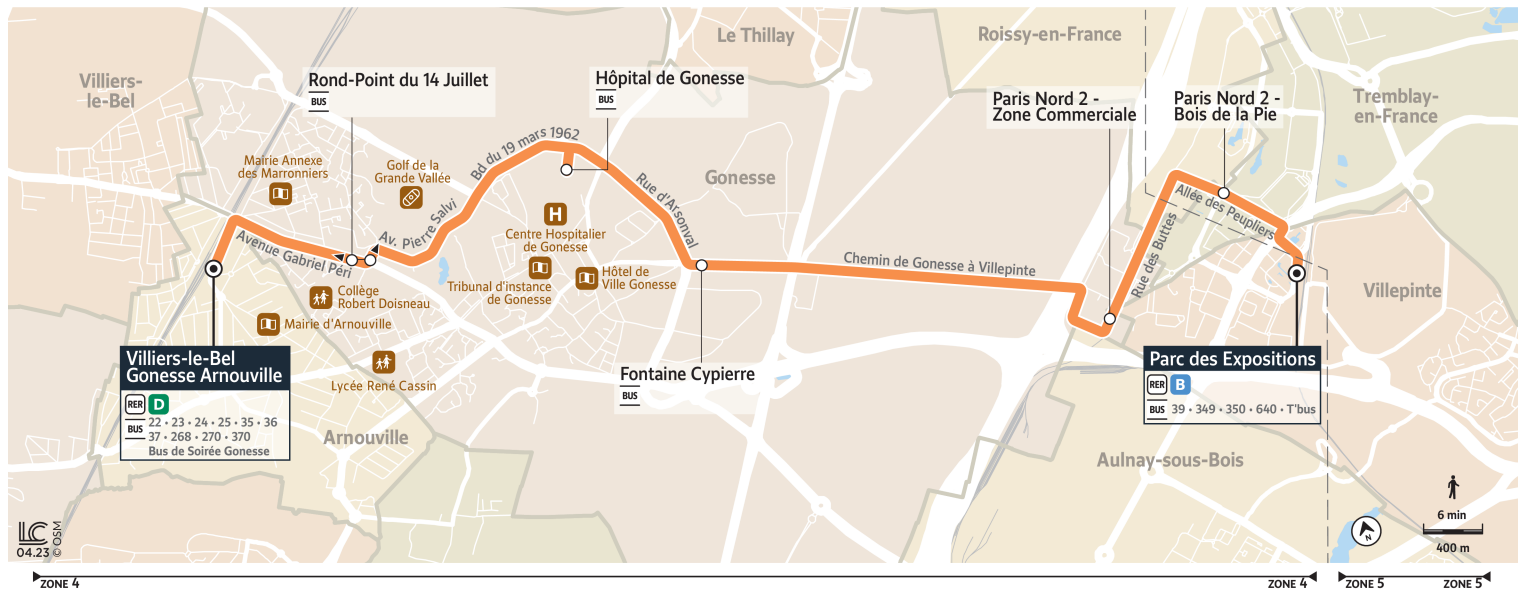

20

Direction : Gare du Parc des Expositions

Horaires valables à partir du 28 août 2023

		Dimanche															
ARNOUVILLE	Gare de Villiers-le-Bel-Gonesse-Arnouville	17:15	17:30	17:45	18:00	18:15	18:30	18:45	19:00	19:15	19:30	19:45	20:00	20:20	20:40	21:00	
	GONESSE	Rond-Point du 14 Juillet	17:19	17:34	17:49	18:04	18:19	18:34	18:49	19:04	19:19	19:34	19:49	20:04	20:24	20:44	21:04
	Hôpital de Gonesse	17:23	17:38	17:53	18:08	18:23	18:38	18:53	19:08	19:23	19:38	19:53	20:08	20:28	20:48	21:08	
	Fontaine Cypierre	17:26	17:41	17:56	18:11	18:26	18:41	18:56	19:11	19:26	19:41	19:56	20:11	20:31	20:51	21:11	
	Paris Nord 2 - Zone Commerciale	17:31	17:46	18:01	18:16	18:31	18:46	19:01	19:16	19:31	19:46	20:01	20:16	20:36	20:56	21:16	
TREMBLAY-EN-FRANCE	Paris Nord 2 - Bois de la Pie	17:33	17:48	18:03	18:18	18:33	18:48	19:03	19:18	19:33	19:48	20:03	20:18	20:38	20:58	21:18	
VILLEPINTE	Gare du Parc des Expositions	17:34	17:49	18:04	18:19	18:34	18:49	19:04	19:19	19:34	19:49	20:04	20:19	20:39	20:59	21:19	

Bon à savoir

→ Ces horaires sont donnés à titre indicatif et sont soumis aux aléas de circulation.