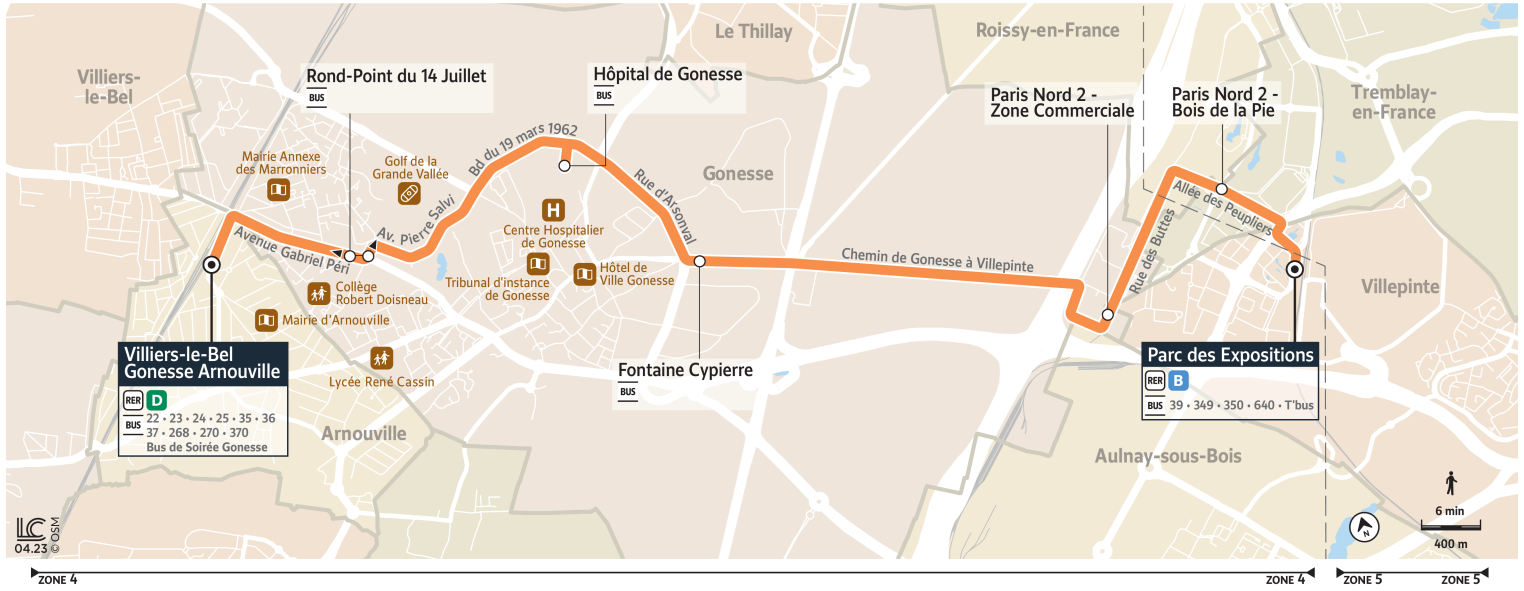

Bon à savoir

→ Ces horaires sont donnés à titre indicatif et sont soumis aux aléas de circulation.

20

Direction :

Gare de Villiers-le-Bel-Gonesse-Arnouville

Horaires valables à partir du 28 août 2023

		Dimanche														
	Parc des Expositions	17:15	17:30	17:45	18:00	18:15	18:30	18:45	19:00	19:15	19:30	19:45	20:00	20:20	20:40	21:00
TREMBLAY-EN-FRANCE	Paris Nord 2 - Bois de la Pie	17:17	17:32	17:47	18:02	18:17	18:32	18:47	19:02	19:17	19:32	19:47	20:02	20:22	20:42	21:02
GONESSE	Paris Nord 2 - Zone Commerciale	17:19	17:34	17:49	18:04	18:19	18:34	18:49	19:04	19:19	19:34	19:49	20:04	20:24	20:44	21:04
	Fontaine Cypierre	17:24	17:39	17:54	18:09	18:24	18:39	18:54	19:09	19:24	19:39	19:54	20:09	20:29	20:49	21:09
	Hôpital de Gonesse	17:27	17:42	17:57	18:12	18:27	18:42	18:57	19:12	19:27	19:42	19:57	20:12	20:32	20:52	21:12
	Rond-Point du 14 Juillet	17:31	17:46	18:01	18:16	18:31	18:46	19:01	19:16	19:31	19:46	20:01	20:16	20:36	20:56	21:16
ARNOUVILLE	Gare de Villiers-le-Bel-Gonesse-Arnouville	17:34	17:49	18:04	18:19	18:34	18:49	19:04	19:19	19:34	19:49	20:04	20:19	20:39	20:59	21:19

Bon à savoir

→ Ces horaires sont donnés à titre indicatif et sont soumis aux aléas de circulation.

20

Direction : Gare de Villiers-le-Bel-Gonesse-Arnouville

Horaires valables à partir du 28 août 2023

		Dimanche							
	Parc des Expositions	21:30	22:00	22:30	23:00	23:30	0:00	0:30	
TREMBLAY-EN-FRANCE	Paris Nord 2-Bois de la Pie	21:32	22:02	22:32	23:02	23:32	0:02	0:32	
GONESSE	Paris Nord 2-Zone Commerciale	21:34	22:04	22:34	23:04	23:34	0:04	0:34	
	Fontaine Cypierre	21:39	22:09	22:39	23:09	23:39	0:09	0:39	
	Hôpital de Gonesse	21:42	22:12	22:42	23:12	23:42	0:12	0:42	
	Rond-Point du 14 Juillet	21:46	22:16	22:46	23:16	23:46	0:16	0:46	
ARNOUVILLE	Gare de Villiers-le-Bel-Gonesse-Arnouville	21:49	22:19	22:49	23:19	23:49	0:19	0:49	