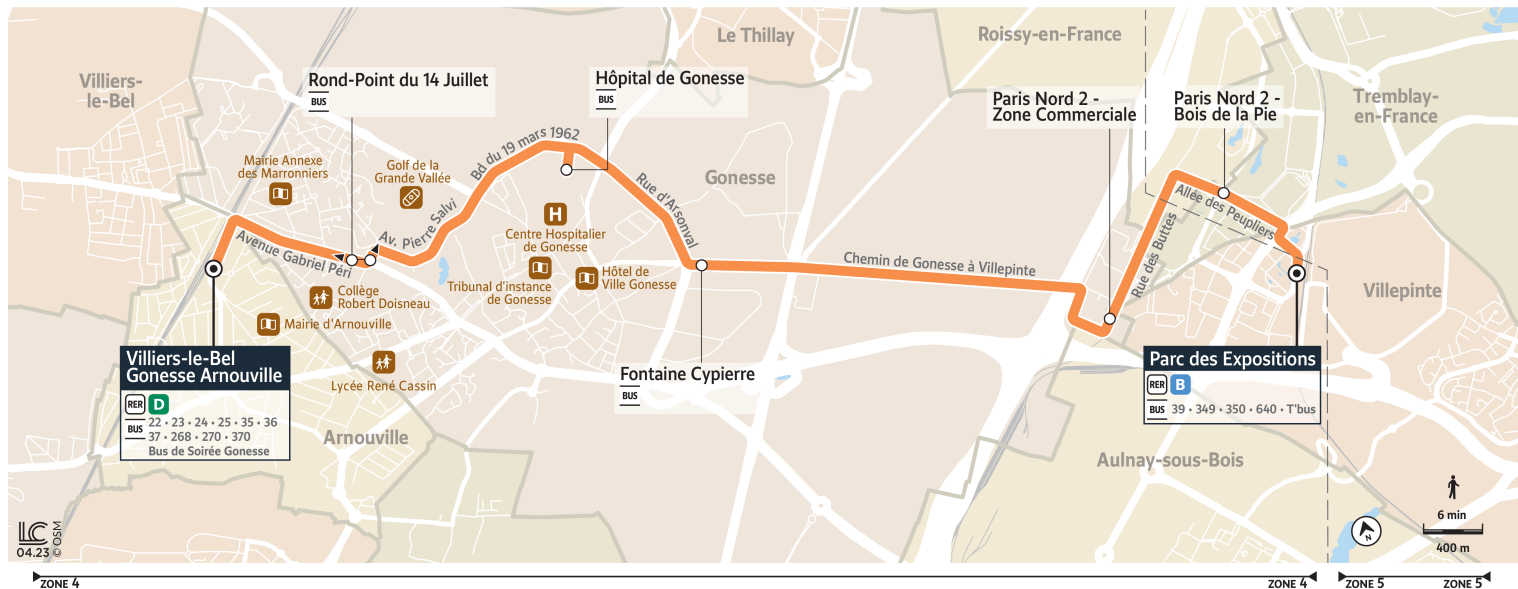

20

Direction :

Gare de Villiers-le-Bel-Gonesse-Arnouville

Horaires valables à partir du 28 août 2023

		Du lundi au vendredi													
	Parc des Expositions	19:08	19:20	19:40	20:00	20:20	20:40	21:00	21:30	22:00	22:30	23:00	23:30	0:00	0:30
TREMBLAY-EN-FRANCE	Paris Nord 2- Bois de la Pie	19:10	19:22	19:42	20:02	20:22	20:42	21:02	21:32	22:02	22:32	23:02	23:32	0:02	0:32
GONESSE	Paris Nord 2-Zone Commerciale	19:12	19:24	19:44	20:04	20:24	20:44	21:04	21:34	22:04	22:34	23:04	23:34	0:04	0:34
	Fontaine Cypierre	19:17	19:29	19:49	20:09	20:29	20:49	21:09	21:39	22:09	22:39	23:09	23:39	0:09	0:39
	Hôpital de Gonesse	19:21	19:33	19:53	20:13	20:33	20:53	21:13	21:43	22:13	22:43	23:13	23:43	0:13	0:43
	Rond-Point du 14 Juillet	19:25	19:37	19:57	20:17	20:37	20:57	21:17	21:47	22:17	22:47	23:17	23:47	0:17	0:47
ARNOUVILLE	Gare de Villiers-le-Bel-Gonesse-Arnouville	19:28	19:40	20:00	20:20	20:40	21:00	21:20	21:50	22:20	22:50	23:20	23:50	0:20	0:50

Bon à savoir

→ Ces horaires sont donnés à titre indicatif et sont soumis aux aléas de circulation.