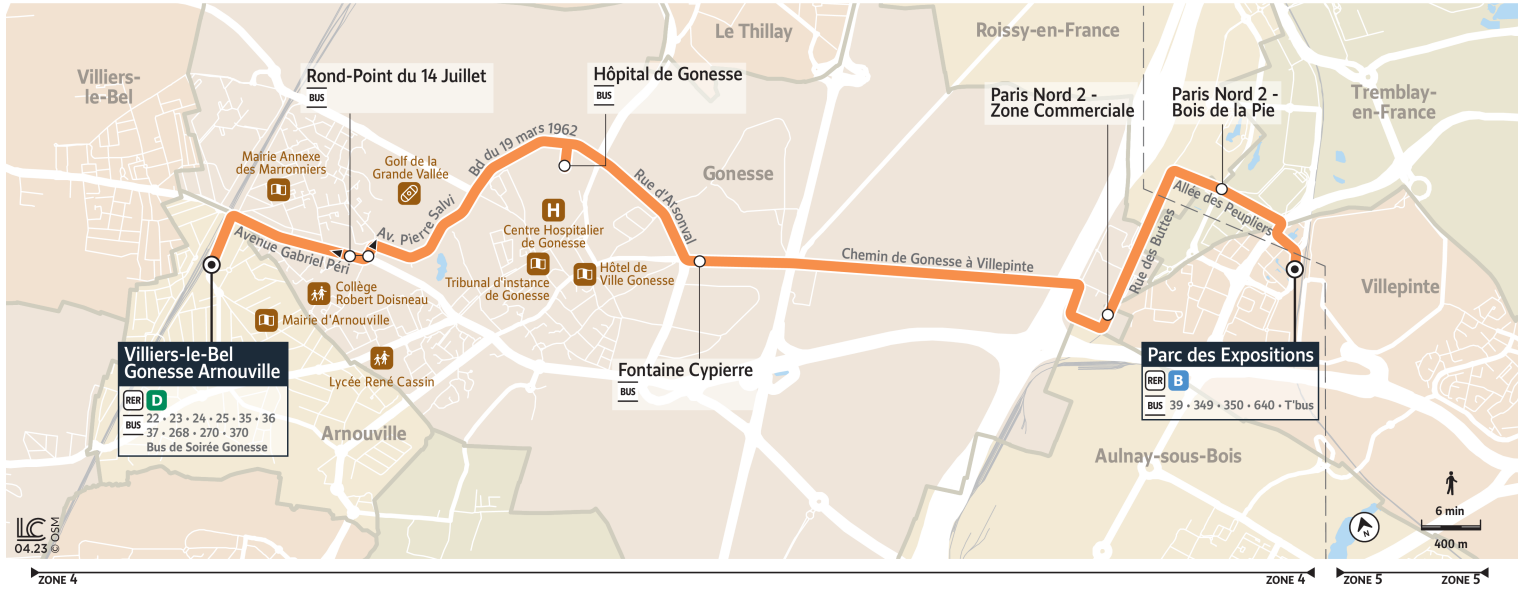

20

Direction :

Gare du Parc des Expositions

Horaires valables à partir du 28 août 2023

		Samedi															
ARNOUVILLE	Gare de Villiers-le-Bel-Gonesse-Arnouville	9:12	9:24	9:36	9:48	10:00	10:12	10:24	10:36	10:48	11:00	11:12	11:24	11:36	11:48	12:00	
	GONESSE	Rond-Point du 14 Juillet	9:16	9:28	9:40	9:52	10:04	10:16	10:28	10:40	10:52	11:04	11:16	11:28	11:40	11:52	12:04
	Hôpital de Gonesse	9:20	9:32	9:44	9:56	10:08	10:20	10:32	10:44	10:56	11:08	11:20	11:32	11:44	11:56	12:08	
	Fontaine Cypierre	9:23	9:35	9:47	9:59	10:11	10:23	10:35	10:47	10:59	11:11	11:23	11:35	11:47	11:59	12:11	
	Paris Nord 2-Zone Commerciale	9:28	9:40	9:52	10:04	10:16	10:28	10:40	10:52	11:04	11:16	11:28	11:40	11:52	12:04	12:16	
TREMBLAY-EN-FRANCE	Paris Nord 2-Bois de la Pie	9:30	9:42	9:54	10:06	10:18	10:30	10:42	10:54	11:06	11:18	11:30	11:42	11:54	12:06	12:18	
VILLEPINTE	Gare du Parc des Expositions	9:31	9:43	9:55	10:07	10:19	10:31	10:43	10:55	11:07	11:19	11:31	11:43	11:55	12:07	12:19	

Bon à savoir

→ Ces horaires sont donnés à titre indicatif et sont soumis aux aléas de circulation.