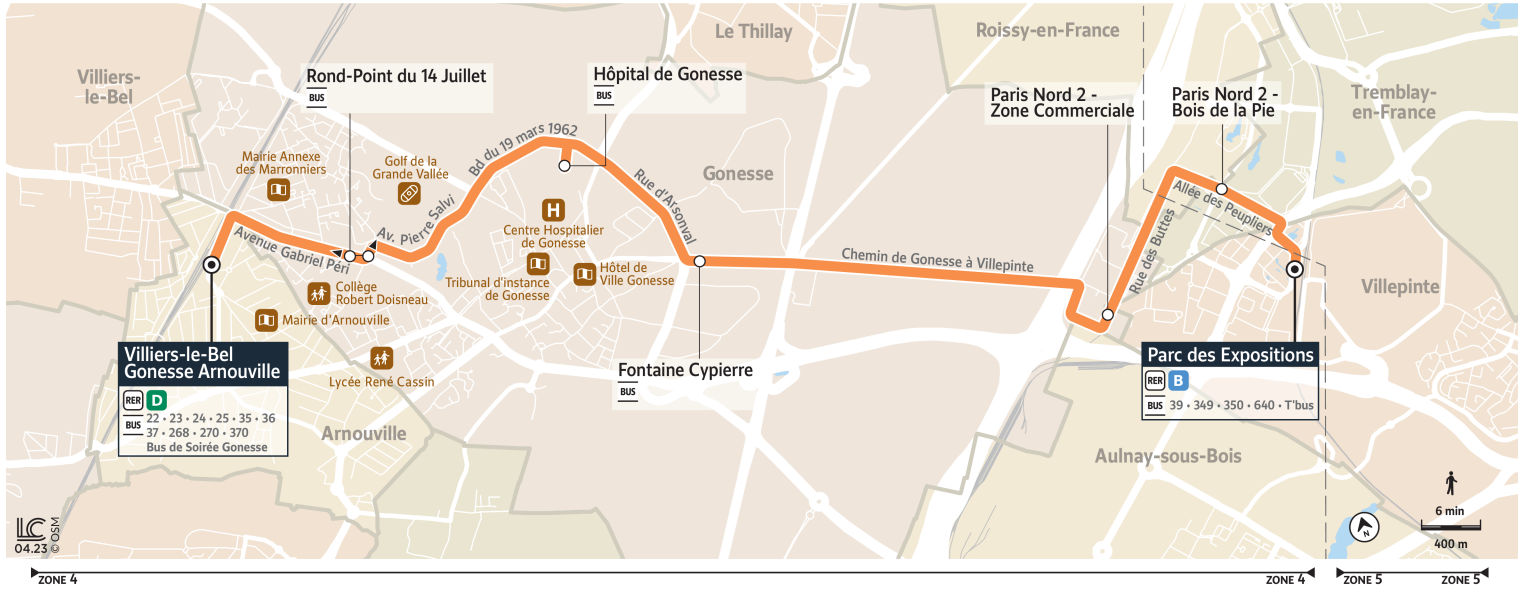

20

Direction :

Gare de Villiers-le-Bel-Gonesse-Arnouville

Horaires valables à partir du 28 août 2023

		Samedi														
	Parc des Expositions	15:15	15:27	15:39	15:51	16:03	16:15	16:27	16:39	16:51	17:03	17:15	17:27	17:39	17:51	18:03
TREMBLAY-EN-FRANCE	Paris Nord 2-Bois de la Pie	15:17	15:29	15:41	15:53	16:05	16:17	16:29	16:41	16:53	17:05	17:17	17:29	17:41	17:53	18:05
GONESSE	Paris Nord 2-Zone Commerciale	15:19	15:31	15:43	15:55	16:07	16:19	16:31	16:43	16:55	17:07	17:19	17:31	17:43	17:55	18:07
	Fontaine Cypierre	15:24	15:36	15:48	16:00	16:12	16:24	16:36	16:48	17:00	17:12	17:24	17:36	17:48	18:00	18:12
	Hôpital de Gonesse	15:27	15:39	15:51	16:03	16:15	16:27	16:39	16:51	17:03	17:15	17:27	17:39	17:51	18:03	18:15
	Rond-Point du 14 Juillet	15:31	15:43	15:55	16:07	16:19	16:31	16:43	16:55	17:07	17:19	17:31	17:43	17:55	18:07	18:19
ARNOUVILLE	Gare de Villiers-le-Bel-Gonesse-Arnouville	15:35	15:47	15:59	16:11	16:23	16:35	16:47	16:59	17:11	17:23	17:35	17:47	17:59	18:10	18:22

Bon à savoir

→ Ces horaires sont donnés à titre indicatif et sont soumis aux aléas de circulation.