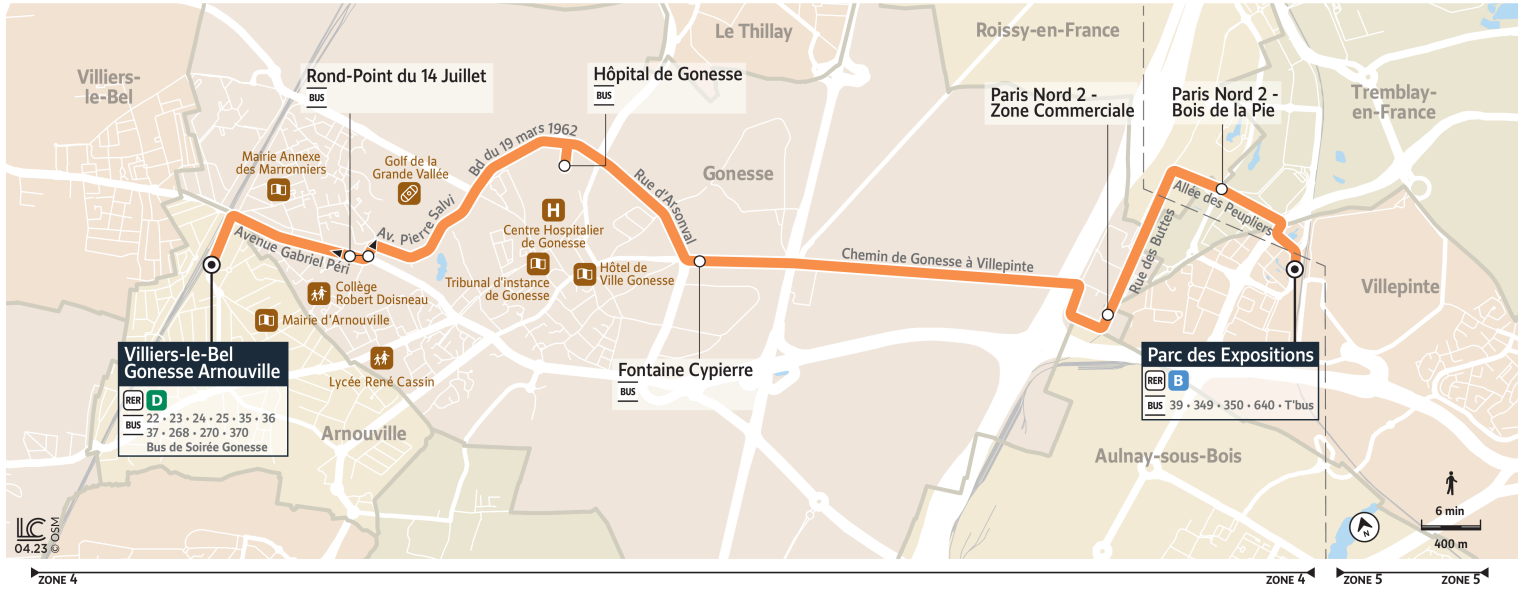

Bon à savoir

→ Ces horaires sont donnés à titre indicatif et sont soumis aux aléas de circulation.

20

Direction : Gare du Parc des Expositions

Horaires valables à partir du 28 août 2023

		Dimanche														
ARNOUVILLE	Gare de Villiers-le-Bel-Gonesse-Arnouville	17:15	17:30	17:45	18:00	18:15	18:30	18:45	19:00	19:15	19:30	19:45	20:00	20:20	20:40	21:00
	GONESSE	Rond-Point du 14 Juillet	17:19	17:34	17:49	18:04	18:19	18:34	18:49	19:04	19:19	19:34	19:49	20:04	20:24	20:44
	Hôpital de Gonesse	17:23	17:38	17:53	18:08	18:23	18:38	18:53	19:08	19:23	19:38	19:53	20:08	20:28	20:48	21:08
	Fontaine Cypierre	17:26	17:41	17:56	18:11	18:26	18:41	18:56	19:11	19:26	19:41	19:56	20:11	20:31	20:51	21:11
	Paris Nord 2 - Zone Commerciale	17:31	17:46	18:01	18:16	18:31	18:46	19:01	19:16	19:31	19:46	20:01	20:16	20:36	20:56	21:16
TREMBLAY-EN-FRANCE	Paris Nord 2 - Bois de la Pie	17:33	17:48	18:03	18:18	18:33	18:48	19:03	19:18	19:33	19:48	20:03	20:18	20:38	20:58	21:18
VILLEPINTE	Gare du Parc des Expositions	17:34	17:49	18:04	18:19	18:34	18:49	19:04	19:19	19:34	19:49	20:04	20:19	20:39	20:59	21:19

Bon à savoir

→ Ces horaires sont donnés à titre indicatif et sont soumis aux aléas de circulation.

20

Direction : Gare du Parc des Expositions

Horaires valables à partir du 28 août 2023

		Dimanche							
ARNOUVILLE	Gare de Villiers-le-Bel-Gonesse-Arnouville	21:30	22:00	22:30	23:00	23:30	0:00	0:30	
	GONESSE	Rond-Point du 14 Juillet	21:34	22:04	22:34	23:04	23:34	0:04	0:34
		Hôpital de Gonesse	21:38	22:08	22:38	23:08	23:38	0:08	0:38
		Fontaine Cypierre	21:41	22:11	22:41	23:11	23:41	0:11	0:41
		Paris Nord 2-Zone Commerciale	21:46	22:16	22:46	23:16	23:46	0:16	0:46
TREMBLAY-EN-FRANCE	Paris Nord 2-Bois de la Pie	21:48	22:18	22:48	23:18	23:48	0:18	0:48	
VILLEPINTE	Gare du Parc des Expositions	21:49	22:19	22:49	23:19	23:49	0:19	0:49	