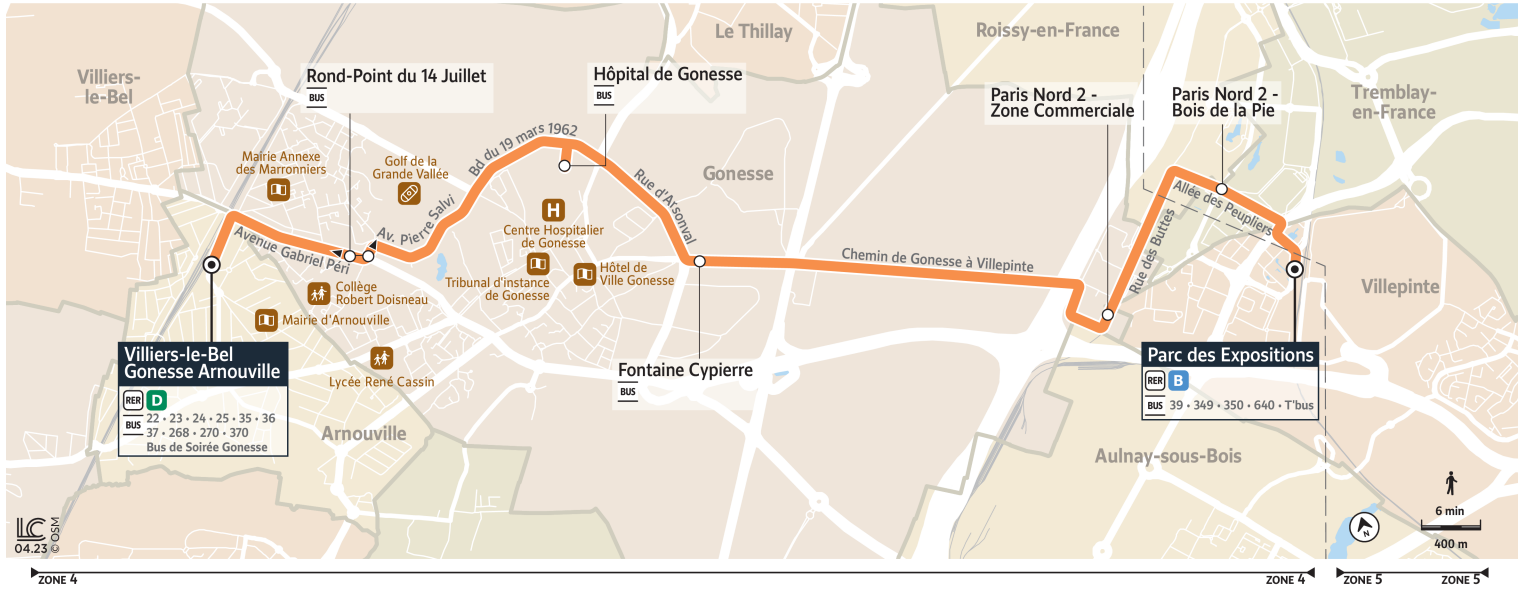

20

Direction : Gare du Parc des Expositions

Horaires valables à partir du 28 août 2023

		Du lundi au vendredi															
ARNOUVILLE	Gare de Villiers-le-Bel-Gonesse-Arnouville	14:15	14:30	14:45	15:00	15:12	15:24	15:36	15:48	16:00	16:08	16:16	16:24	16:32	16:40	16:48	
	GONESSE	Rond-Point du 14 Juillet	14:19	14:34	14:49	15:04	15:16	15:28	15:40	15:52	16:05	16:13	16:21	16:29	16:37	16:45	16:53
	Hôpital de Gonesse	14:23	14:38	14:53	15:08	15:20	15:32	15:44	15:56	16:09	16:17	16:25	16:33	16:41	16:49	16:57	
	Fontaine Cypierre	14:27	14:42	14:57	15:12	15:24	15:36	15:48	16:00	16:13	16:21	16:29	16:37	16:45	16:53	17:01	
	Paris Nord 2-Zone Commerciale	14:32	14:47	15:02	15:17	15:29	15:41	15:53	16:05	16:18	16:26	16:34	16:42	16:50	16:58	17:06	
	TREMBLAY-EN-FRANCE	Paris Nord 2-Bois de la Pie	14:34	14:49	15:04	15:19	15:31	15:43	15:55	16:08	16:21	16:29	16:37	16:45	16:53	17:01	17:09
VILLEPINTE	Gare du Parc des Expositions	14:35	14:50	15:05	15:20	15:32	15:44	15:56	16:09	16:22	16:30	16:38	16:46	16:54	17:02	17:10	

Bon à savoir

→ Ces horaires sont donnés à titre indicatif et sont soumis aux aléas de circulation.