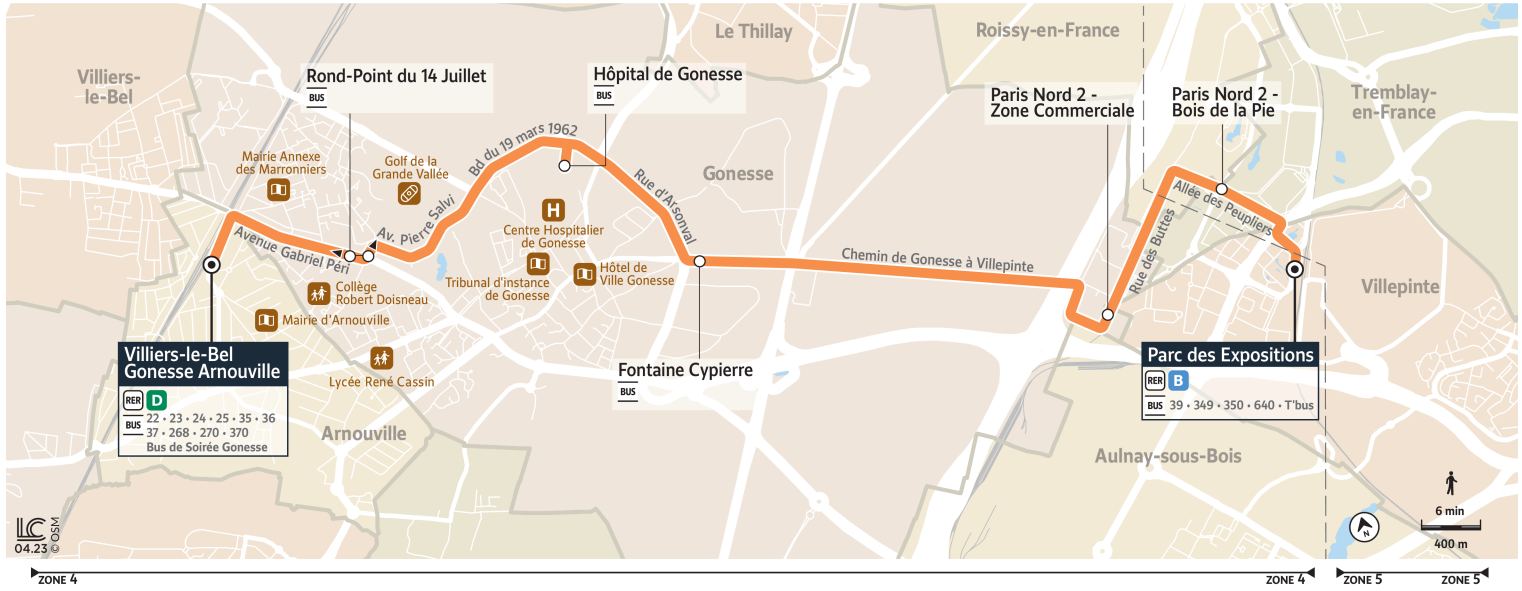

20

Direction :

Gare du Parc des Expositions

Horaires valables à partir du 28 août 2023

		Du lundi au vendredi														
ARNOUVILLE	Gare de Villiers-le-Bel-Gonesse-Arnouville	19:08	19:20	19:40	20:00	20:20	20:40	21:00	21:30	22:00	22:30	23:00	23:30	0:00	0:30	
	GONESSE	Rond-Point du 14 Juillet	19:12	19:24	19:44	20:04	20:24	20:44	21:04	21:34	22:04	22:34	23:04	23:34	0:04	0:34
	Hôpital de Gonesse	19:16	19:28	19:48	20:08	20:28	20:48	21:08	21:38	22:08	22:38	23:08	23:38	0:08	0:38	
	Fontaine Cypierre	19:20	19:32	19:52	20:12	20:32	20:52	21:12	21:42	22:12	22:42	23:12	23:42	0:12	0:42	
	Paris Nord 2-Zone Commerciale	19:25	19:37	19:57	20:17	20:37	20:57	21:17	21:47	22:17	22:47	23:17	23:47	0:17	0:47	
TREMBLAY-EN-FRANCE	Paris Nord 2-Bois de la Pie	19:27	19:39	19:59	20:19	20:39	20:59	21:19	21:49	22:19	22:49	23:19	23:49	0:19	0:49	
VILLEPINTE	Gare du Parc des Expositions	19:28	19:40	20:00	20:20	20:40	21:00	21:20	21:50	22:20	22:50	23:20	23:50	0:20	0:50	

Bon à savoir

→ Ces horaires sont donnés à titre indicatif et sont soumis aux aléas de circulation.