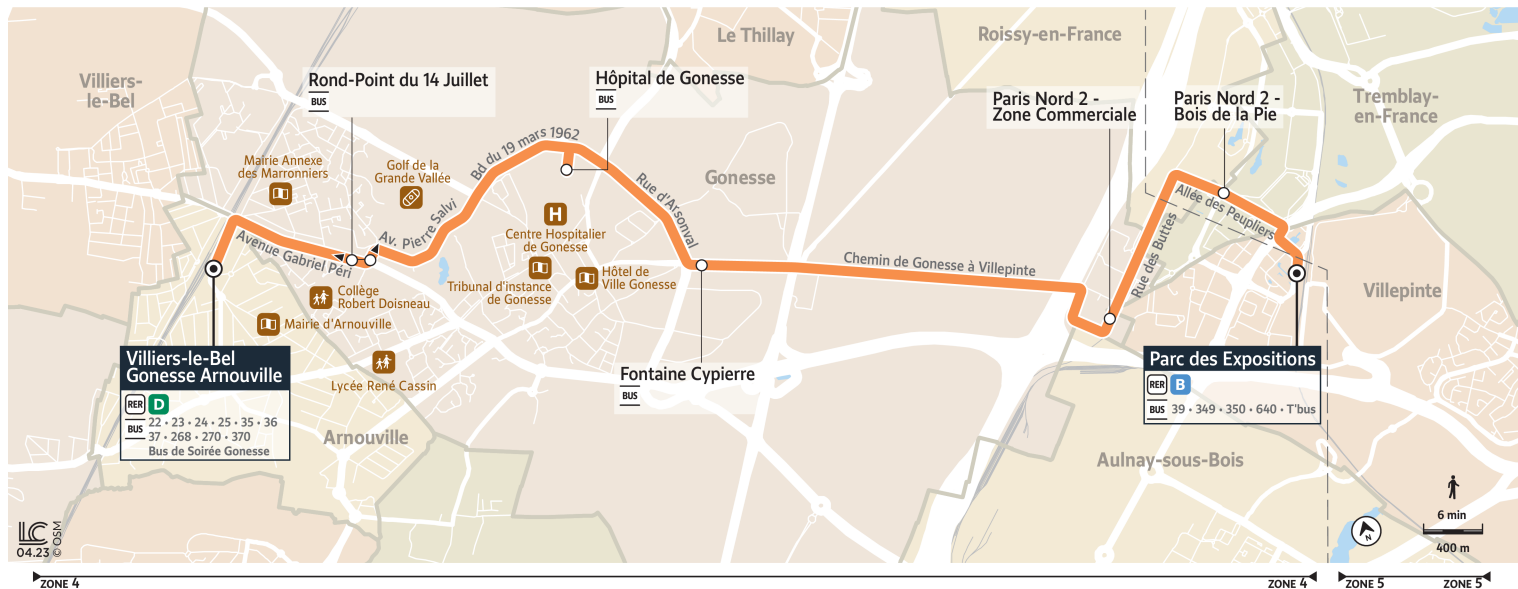

Bon à savoir

→ Ces horaires sont donnés à titre indicatif et sont soumis aux aléas de circulation.

20

Direction : Gare de Villiers-le-Bel-Gonesse-Arnouville

Horaires valables à partir du 28 août 2023

		Samedi				
	Parc des Expositions	22:30	23:00	23:30	0:00	0:30
TREMBLAY-EN-FRANCE	Paris Nord 2-Bois de la Pie	22:32	23:02	23:32	0:02	0:32
GONESSE	Paris Nord 2-Zone Commerciale	22:34	23:04	23:34	0:04	0:34
	Fontaine Cypierre	22:39	23:09	23:39	0:09	0:39
	Hôpital de Gonesse	22:42	23:12	23:42	0:12	0:42
	Rond-Point du 14 Juillet	22:46	23:16	23:46	0:16	0:46
ARNOUVILLE	Gare de Villiers-le-Bel-Gonesse-Arnouville	22:49	23:19	23:49	0:19	0:49

Bon à savoir

→ Ces horaires sont donnés à titre indicatif et sont soumis aux aléas de circulation.

20

Direction : Gare de Villiers-le-Bel-Gonesse-Arnouville

Horaires valables à partir du 28 août 2023

		Dimanche															
		Parc des Expositions	5:00	5:20	5:40	6:00	6:20	6:40	7:00	7:20	7:40	8:00	8:20	8:40	9:00	9:15	9:30
TREMBLAY-EN-FRANCE	Paris Nord 2-Bois de la Pie	5:02	5:22	5:42	6:02	6:22	6:42	7:02	7:22	7:42	8:02	8:22	8:42	9:02	9:17	9:32	
	Paris Nord 2-Zone Commerciale	5:04	5:24	5:44	6:04	6:24	6:44	7:04	7:24	7:44	8:04	8:24	8:44	9:04	9:19	9:34	
GONESSE	Fontaine Cypierre	5:09	5:29	5:49	6:09	6:29	6:49	7:09	7:29	7:49	8:09	8:29	8:49	9:09	9:24	9:39	
	Hôpital de Gonesse	5:12	5:32	5:52	6:12	6:32	6:52	7:12	7:32	7:52	8:12	8:32	8:52	9:12	9:27	9:42	
	Rond-Point du 14 Juillet	5:16	5:36	5:56	6:16	6:36	6:56	7:16	7:36	7:56	8:16	8:36	8:56	9:16	9:31	9:46	
ARNOUVILLE	Gare de Villiers-le-Bel-Gonesse-Arnouville	5:19	5:39	5:59	6:19	6:39	6:59	7:19	7:39	7:59	8:19	8:39	8:59	9:19	9:34	9:49	