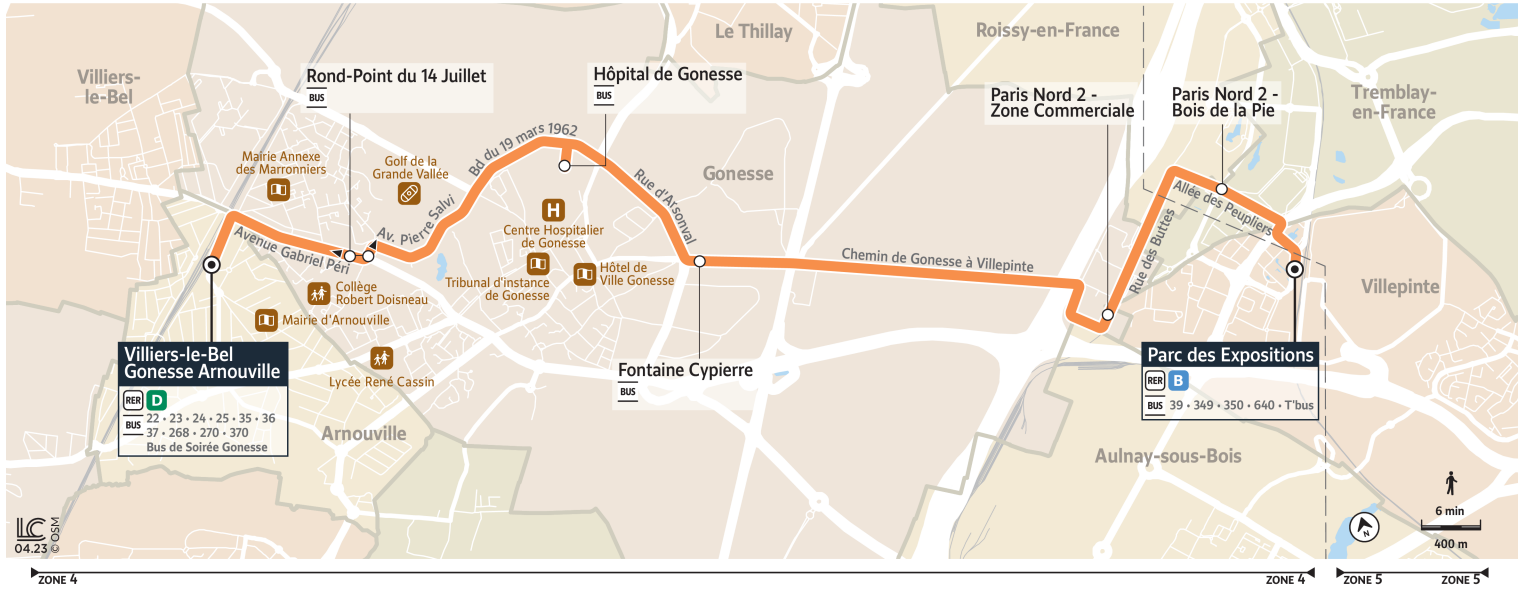

Bon à savoir

→ Ces horaires sont donnés à titre indicatif et sont soumis aux aléas de circulation.

20

Direction :

Gare de Villiers-le-Bel-Gonesse-Arnouville

Horaires valables à partir du 28 août 2023

		Samedi														
	Parc des Expositions	18:15	18:27	18:39	18:51	19:03	19:15	19:27	19:39	19:51	20:03	20:20	20:40	21:00	21:30	22:00
TREMBLAY-EN-FRANCE	Paris Nord 2-Bois de la Pie	18:17	18:29	18:41	18:53	19:05	19:17	19:29	19:41	19:53	20:05	20:22	20:42	21:02	21:32	22:02
GONESSE	Paris Nord 2-Zone Commerciale	18:19	18:31	18:43	18:55	19:07	19:19	19:31	19:43	19:55	20:07	20:24	20:44	21:04	21:34	22:04
	Fontaine Cypierre	18:24	18:36	18:48	19:00	19:12	19:24	19:36	19:48	20:00	20:12	20:29	20:49	21:09	21:39	22:09
	Hôpital de Gonesse	18:27	18:39	18:51	19:03	19:15	19:27	19:39	19:51	20:03	20:15	20:32	20:52	21:12	21:42	22:12
	Rond-Point du 14 Juillet	18:31	18:43	18:55	19:07	19:19	19:31	19:43	19:55	20:07	20:19	20:36	20:56	21:16	21:46	22:16
ARNOUVILLE	Gare de Villiers-le-Bel-Gonesse-Arnouville	18:34	18:46	18:58	19:10	19:22	19:34	19:46	19:58	20:10	20:22	20:39	20:59	21:19	21:49	22:19

Bon à savoir

→ Ces horaires sont donnés à titre indicatif et sont soumis aux aléas de circulation.

20

Direction : Gare de Villiers-le-Bel-Gonesse-Arnouville

Horaires valables à partir du 28 août 2023

		Samedi				
	Parc des Expositions	22:30	23:00	23:30	0:00	0:30
TREMBLAY-EN-FRANCE	Paris Nord 2-Bois de la Pie	22:32	23:02	23:32	0:02	0:32
GONESSE	Paris Nord 2-Zone Commerciale	22:34	23:04	23:34	0:04	0:34
	Fontaine Cypierre	22:39	23:09	23:39	0:09	0:39
	Hôpital de Gonesse	22:42	23:12	23:42	0:12	0:42
	Rond-Point du 14 Juillet	22:46	23:16	23:46	0:16	0:46
ARNOUVILLE	Gare de Villiers-le-Bel-Gonesse-Arnouville	22:49	23:19	23:49	0:19	0:49