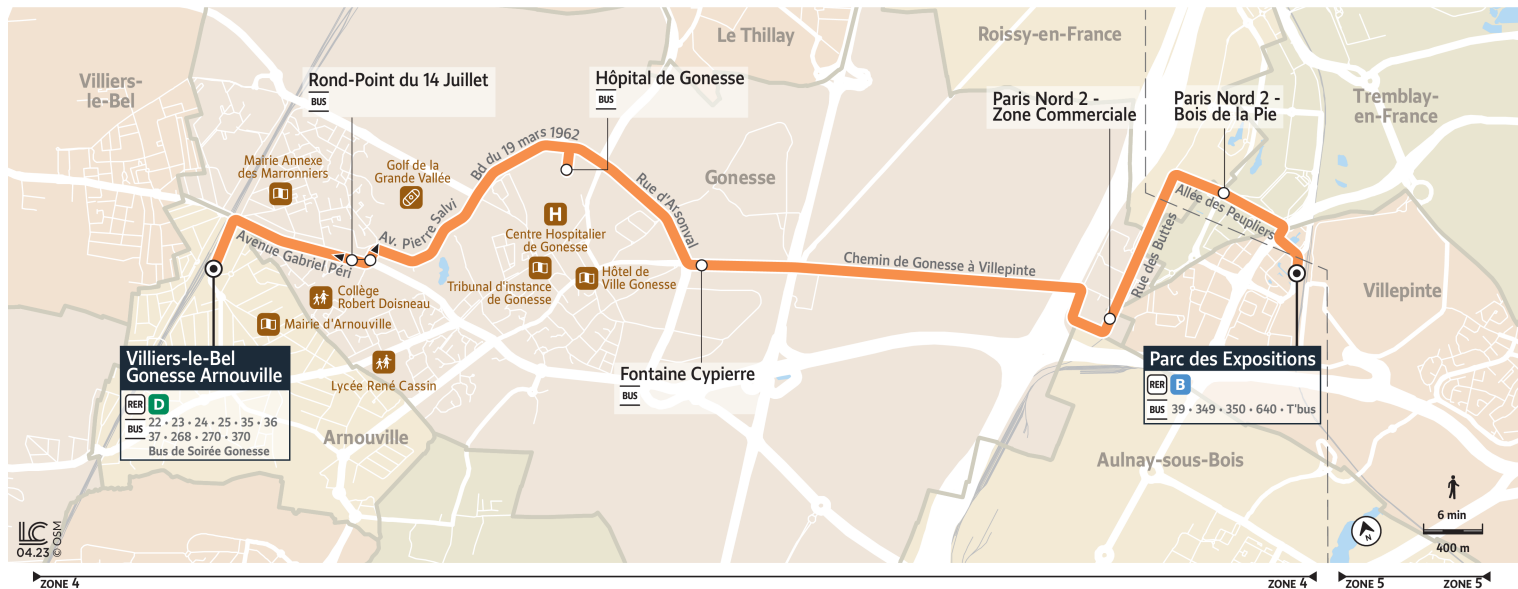

Bon à savoir

→ Ces horaires sont donnés à titre indicatif et sont soumis aux aléas de circulation.

20

Direction : Gare du Parc des Expositions

Horaires valables à partir du 28 août 2023

		Dimanche							
ARNOUVILLE	Gare de Villiers-le-Bel-Gonesse-Arnouville	21:30	22:00	22:30	23:00	23:30	0:00	0:30	
	GONESSE	Rond-Point du 14 Juillet	21:34	22:04	22:34	23:04	23:34	0:04	0:34
		Hôpital de Gonesse	21:38	22:08	22:38	23:08	23:38	0:08	0:38
		Fontaine Cypierre	21:41	22:11	22:41	23:11	23:41	0:11	0:41
		Paris Nord 2-Zone Commerciale	21:46	22:16	22:46	23:16	23:46	0:16	0:46
TREMBLAY-EN-FRANCE	Paris Nord 2-Bois de la Pie	21:48	22:18	22:48	23:18	23:48	0:18	0:48	
VILLEPINTE	Gare du Parc des Expositions	21:49	22:19	22:49	23:19	23:49	0:19	0:49	

Bon à savoir

→ Ces horaires sont donnés à titre indicatif et sont soumis aux aléas de circulation.

20

Direction : Gare de Villiers-le-Bel-Gonesse-Arnouville

Horaires valables à partir du 28 août 2023

		Du lundi au vendredi															
		Parc des Expositions	5:00	5:20	5:40	5:56	6:12	6:24	6:36	6:48	7:00	7:12	7:22	7:30	7:38	7:46	7:54
TREMBLAY-EN-FRANCE	Paris Nord 2-Bois de la Pie	5:02	5:22	5:42	5:58	6:14	6:26	6:39	6:51	7:03	7:15	7:25	7:33	7:41	7:49	7:57	
GONESSE	Paris Nord 2-Zone Commerciale	5:04	5:24	5:44	6:00	6:16	6:28	6:42	6:54	7:06	7:18	7:28	7:36	7:44	7:52	8:00	
	Fontaine Cypierre	5:09	5:29	5:49	6:05	6:21	6:34	6:48	7:00	7:12	7:24	7:34	7:42	7:50	7:58	8:06	
	Hôpital de Gonesse	5:13	5:33	5:53	6:09	6:25	6:38	6:52	7:04	7:16	7:28	7:38	7:46	7:54	8:02	8:10	
	Rond-Point du 14 Juillet	5:17	5:37	5:57	6:13	6:29	6:43	6:57	7:09	7:21	7:33	7:43	7:51	7:59	8:07	8:15	
ARNOUVILLE	Gare de Villiers-le-Bel-Gonesse-Arnouville	5:20	5:40	6:00	6:16	6:33	6:47	7:01	7:13	7:25	7:37	7:47	7:55	8:03	8:11	8:19	