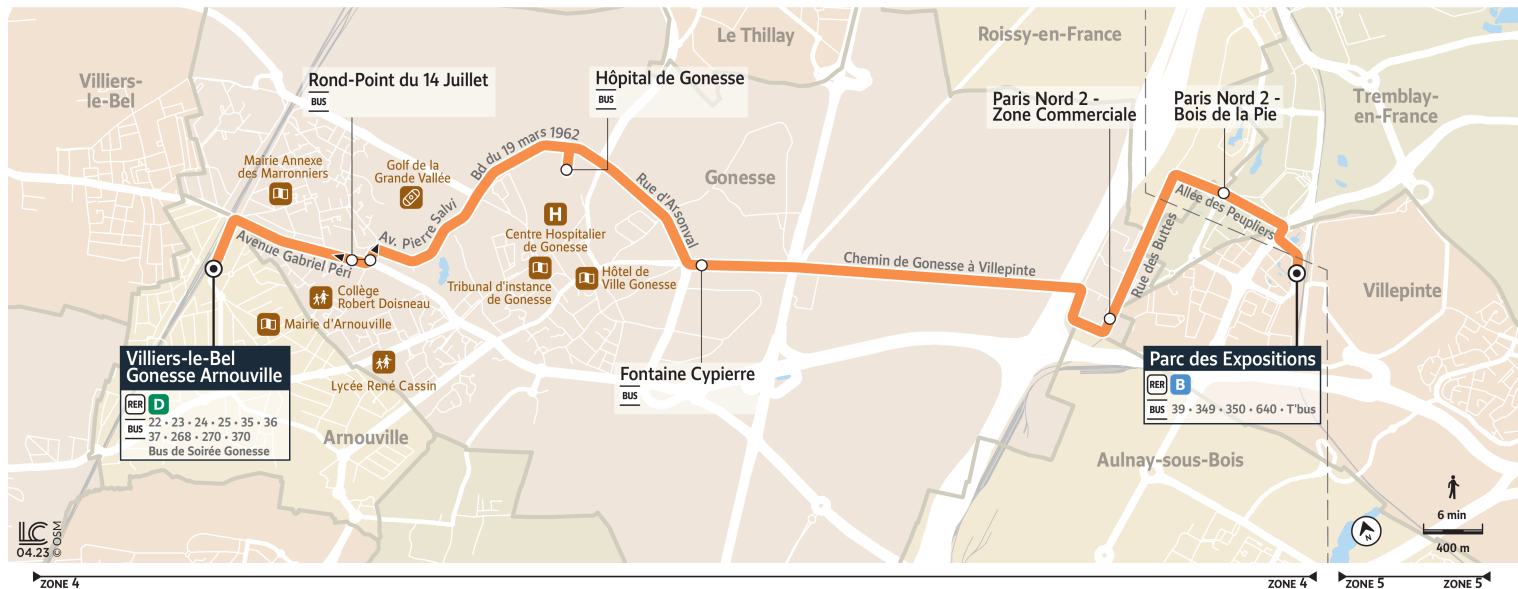

20

Direction : Gare du Parc des Expositions

Horaires valables à partir du 28 août 2023

		Samedi															
ARNOUVILLE	Gare de Villiers-le-Bel-Gonesse-Arnouville	12:12	12:24	12:36	12:48	13:00	13:12	13:24	13:36	13:48	14:00	14:12	14:24	14:36	14:48	15:00	
	GONESSE	Rond-Point du 14 Juillet	12:16	12:28	12:40	12:52	13:04	13:16	13:28	13:40	13:52	14:04	14:16	14:28	14:40	14:52	15:04
	Hôpital de Gonesse	12:20	12:32	12:44	12:56	13:08	13:20	13:32	13:44	13:56	14:08	14:20	14:32	14:44	14:56	15:08	
	Fontaine Cypierre	12:23	12:35	12:47	12:59	13:11	13:23	13:35	13:47	13:59	14:11	14:23	14:35	14:47	14:59	15:11	
	Paris Nord 2-Zone Commerciale	12:28	12:40	12:52	13:04	13:16	13:28	13:40	13:52	14:04	14:16	14:28	14:40	14:52	15:04	15:16	
TREMBLAY-EN-FRANCE	Paris Nord 2-Bois de la Pie	12:30	12:42	12:54	13:06	13:18	13:30	13:42	13:54	14:06	14:18	14:30	14:42	14:54	15:06	15:18	
VILLEPINTE	Gare du Parc des Expositions	12:31	12:43	12:55	13:07	13:19	13:31	13:43	13:55	14:07	14:19	14:31	14:43	14:55	15:07	15:19	

Bon à savoir

→ Ces horaires sont donnés à titre indicatif et sont soumis aux aléas de circulation.