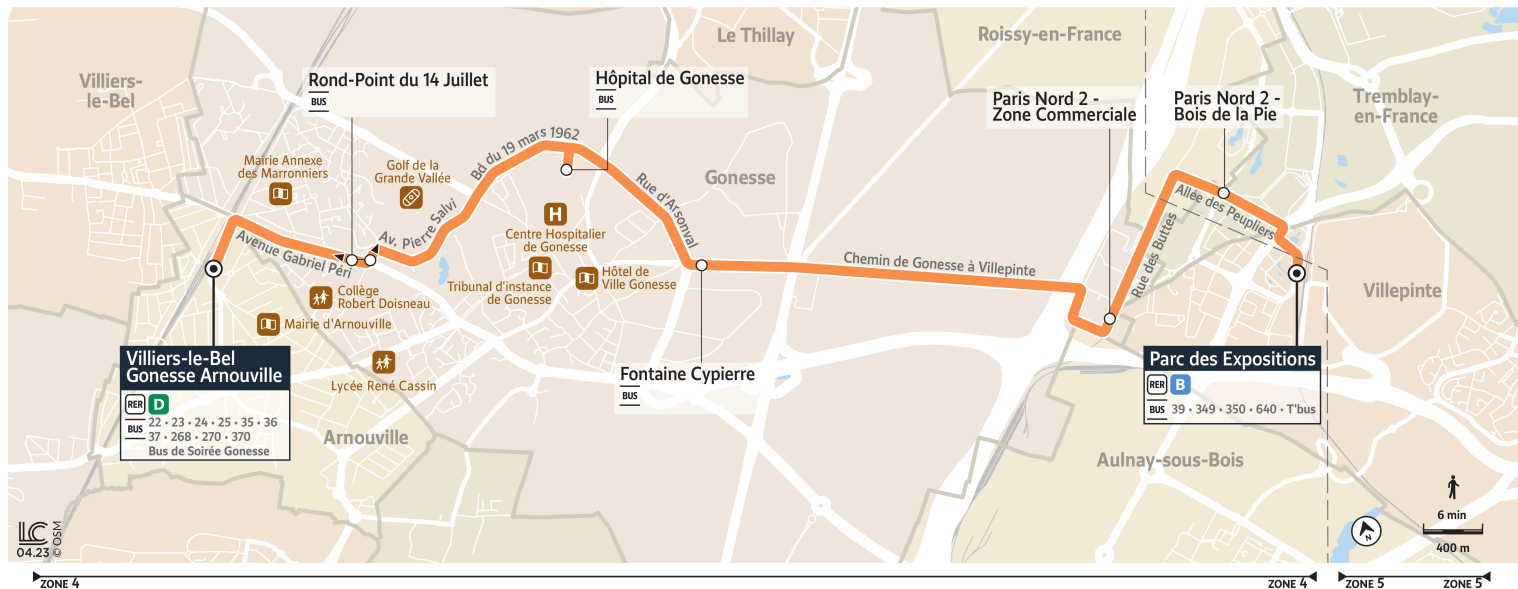

20

Direction :

Gare de Villiers-le-Bel-Gonesse-Arnouville

Horaires valables à partir du 28 août 2023

		Du lundi au vendredi														
	Parc des Expositions	8:02	8:10	8:18	8:26	8:34	8:42	8:50	9:00	9:12	9:24	9:36	9:48	10:00	10:12	10:24
TREMBLAY-EN-FRANCE	Paris Nord 2-Bois de la Pie	8:05	8:13	8:21	8:29	8:37	8:45	8:53	9:02	9:14	9:26	9:38	9:50	10:02	10:14	10:26
GONESSE	Paris Nord 2-Zone Commerciale	8:08	8:16	8:24	8:32	8:40	8:48	8:56	9:04	9:16	9:28	9:40	9:52	10:04	10:16	10:28
	Fontaine Cypierre	8:14	8:22	8:30	8:38	8:46	8:54	9:02	9:09	9:21	9:33	9:45	9:57	10:09	10:21	10:33
	Hôpital de Gonesse	8:18	8:26	8:34	8:42	8:50	8:58	9:06	9:13	9:25	9:37	9:49	10:01	10:13	10:25	10:37
	Rond-Point du 14 Juillet	8:23	8:31	8:39	8:47	8:55	9:02	9:10	9:17	9:29	9:41	9:53	10:05	10:17	10:29	10:41
ARNOUVILLE	Gare de Villiers-le-Bel-Gonesse-Arnouville	8:27	8:35	8:43	8:51	8:59	9:06	9:14	9:21	9:33	9:45	9:57	10:09	10:21	10:33	10:45

Bon à savoir

→ Ces horaires sont donnés à titre indicatif et sont soumis aux aléas de circulation.