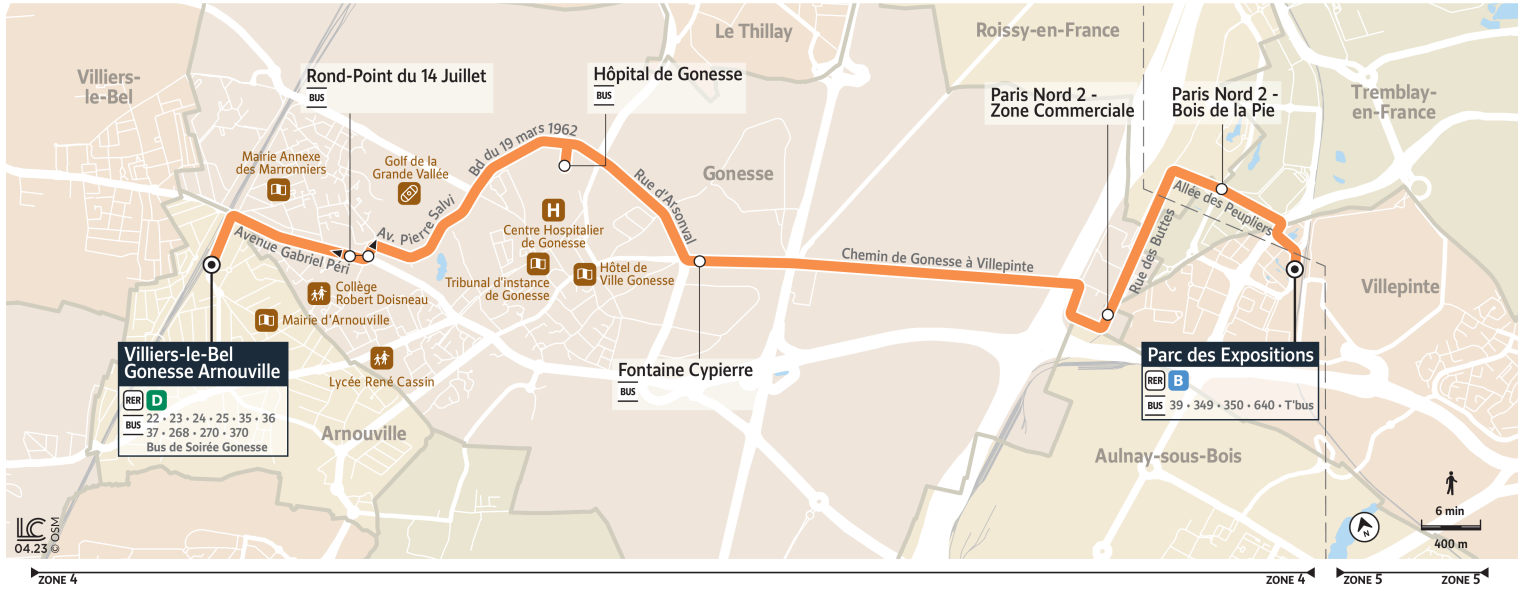

20

Direction :

Gare de Villiers-le-Bel-Gonesse-Arnouville

Horaires valables à partir du 28 août 2023

		Samedi														
	Parc des Expositions	18:15	18:27	18:39	18:51	19:03	19:15	19:27	19:39	19:51	20:03	20:20	20:40	21:00	21:30	22:00
TREMBLAY-EN-FRANCE	Paris Nord 2-Bois de la Pie	18:17	18:29	18:41	18:53	19:05	19:17	19:29	19:41	19:53	20:05	20:22	20:42	21:02	21:32	22:02
GONESSE	Paris Nord 2-Zone Commerciale	18:19	18:31	18:43	18:55	19:07	19:19	19:31	19:43	19:55	20:07	20:24	20:44	21:04	21:34	22:04
	Fontaine Cypierre	18:24	18:36	18:48	19:00	19:12	19:24	19:36	19:48	20:00	20:12	20:29	20:49	21:09	21:39	22:09
	Hôpital de Gonesse	18:27	18:39	18:51	19:03	19:15	19:27	19:39	19:51	20:03	20:15	20:32	20:52	21:12	21:42	22:12
	Rond-Point du 14 Juillet	18:31	18:43	18:55	19:07	19:19	19:31	19:43	19:55	20:07	20:19	20:36	20:56	21:16	21:46	22:16
ARNOUVILLE	Gare de Villiers-le-Bel-Gonesse-Arnouville	18:34	18:46	18:58	19:10	19:22	19:34	19:46	19:58	20:10	20:22	20:39	20:59	21:19	21:49	22:19

Bon à savoir

→ Ces horaires sont donnés à titre indicatif et sont soumis aux aléas de circulation.