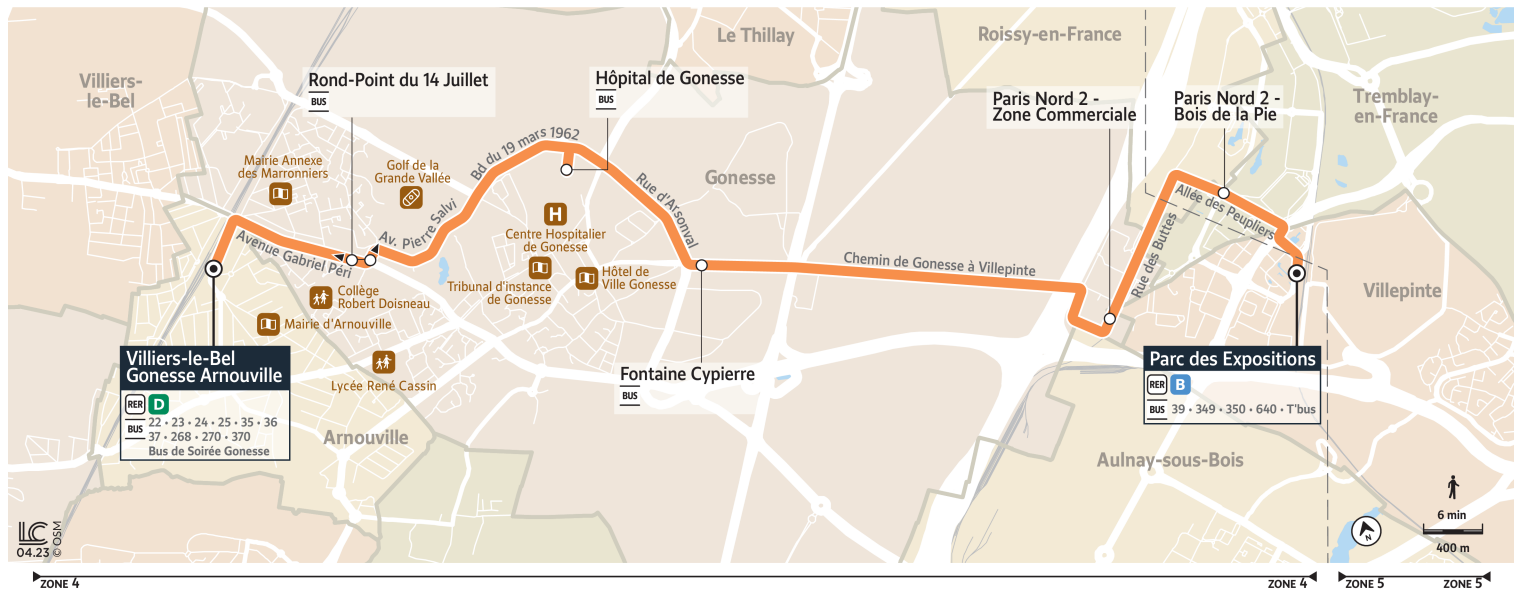

Bon à savoir

→ Ces horaires sont donnés à titre indicatif et sont soumis aux aléas de circulation.

20

Direction :

Gare de Villiers-le-Bel-Gonesse-Arnouville

Horaires valables à partir du 28 août 2023

		Samedi															
		Parc des Expositions	5:00	5:20	5:40	6:00	6:20	6:40	7:00	7:15	7:30	7:45	8:00	8:15	8:30	8:45	9:00
TREMBLAY-EN-FRANCE	Paris Nord 2-Bois de la Pie	5:02	5:22	5:42	6:02	6:22	6:42	7:02	7:17	7:32	7:47	8:02	8:17	8:32	8:47	9:02	
GONESSE	Paris Nord 2-Zone Commerciale	5:04	5:24	5:44	6:04	6:24	6:44	7:04	7:19	7:34	7:49	8:04	8:19	8:34	8:49	9:04	
	Fontaine Cypierre	5:09	5:29	5:49	6:09	6:29	6:49	7:09	7:24	7:39	7:54	8:09	8:24	8:39	8:54	9:09	
	Hôpital de Gonesse	5:12	5:32	5:52	6:12	6:32	6:52	7:12	7:27	7:42	7:57	8:12	8:27	8:42	8:57	9:12	
	Rond-Point du 14 Juillet	5:16	5:36	5:56	6:16	6:36	6:56	7:16	7:31	7:46	8:01	8:16	8:31	8:46	9:01	9:16	
ARNOUVILLE	Gare de Villiers-le-Bel-Gonesse-Arnouville	5:19	5:39	5:59	6:19	6:39	6:59	7:19	7:34	7:49	8:04	8:19	8:34	8:49	9:04	9:19	

Bon à savoir

→ Ces horaires sont donnés à titre indicatif et sont soumis aux aléas de circulation.

Horaires valables à partir du 28 août 2023

		Samedi														
	Parc des Expositions	9:15	9:27	9:39	9:51	10:03	10:15	10:27	10:39	10:51	11:03	11:15	11:27	11:39	11:51	12:03
TREMBLAY-EN-FRANCE	Paris Nord 2-Bois de la Pie	9:17	9:29	9:41	9:53	10:05	10:17	10:29	10:41	10:53	11:05	11:17	11:29	11:41	11:53	12:05
GONESSE	Paris Nord 2-Zone Commerciale	9:19	9:31	9:43	9:55	10:07	10:19	10:31	10:43	10:55	11:07	11:19	11:31	11:43	11:55	12:07
	Fontaine Cypierre	9:24	9:36	9:48	10:00	10:12	10:24	10:36	10:48	11:00	11:12	11:24	11:36	11:48	12:00	12:12
	Hôpital de Gonesse	9:27	9:39	9:51	10:03	10:15	10:27	10:39	10:51	11:03	11:15	11:27	11:39	11:51	12:03	12:15
	Rond-Point du 14 Juillet	9:31	9:43	9:55	10:07	10:19	10:31	10:43	10:55	11:07	11:19	11:31	11:43	11:55	12:07	12:19
ARNOUVILLE	Gare de Villiers-le-Bel-Gonesse-Arnouville	9:34	9:46	9:58	10:10	10:22	10:34	10:46	10:58	11:10	11:22	11:34	11:46	11:58	12:11	12:23