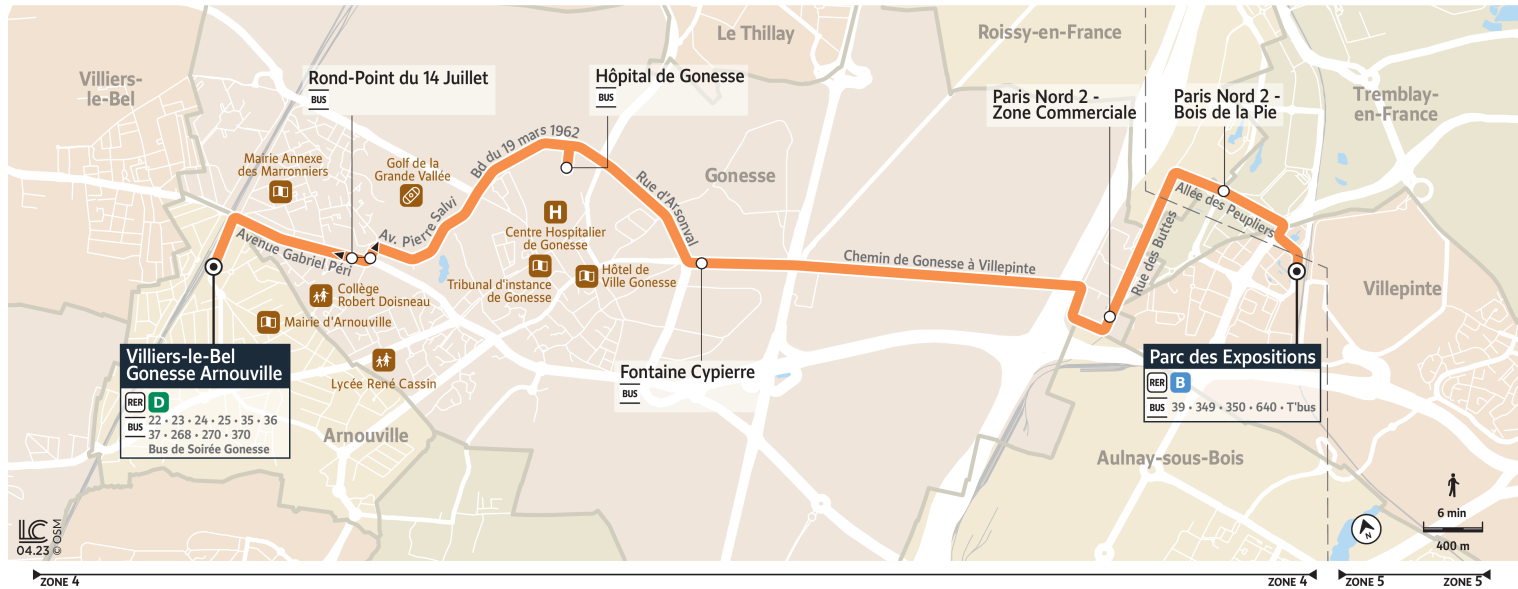

20

Direction : Gare du Parc des Expositions

Horaires valables à partir du 28 août 2023

		Du lundi au vendredi														
ARNOUVILLE	Gare de Villiers-le-Bel-Gonesse-Arnouville	5:05	5:25	5:45	6:00	6:12	6:24	6:36	6:48	7:00	7:12	7:20	7:28	7:36	7:44	7:52
	GONESSE	Rond-Point du 14 Juillet	5:09	5:29	5:49	6:04	6:16	6:28	6:40	6:52	7:04	7:16	7:24	7:32	7:40	7:48
	Hôpital de Gonesse	5:13	5:33	5:53	6:08	6:20	6:32	6:44	6:56	7:08	7:20	7:28	7:36	7:44	7:52	8:00
	Fontaine Cypierre	5:17	5:37	5:57	6:12	6:24	6:36	6:48	7:00	7:12	7:24	7:32	7:40	7:48	7:56	8:04
	Paris Nord 2 - Zone Commerciale	5:22	5:42	6:02	6:17	6:29	6:42	6:54	7:06	7:18	7:30	7:38	7:46	7:54	8:02	8:10
TREMBLAY-EN-FRANCE	Paris Nord 2 - Bois de la Pie	5:24	5:44	6:04	6:19	6:32	6:45	6:57	7:09	7:21	7:33	7:41	7:49	7:57	8:05	8:13
VILLEPINTE	Gare du Parc des Expositions	5:25	5:45	6:05	6:20	6:34	6:47	6:59	7:11	7:23	7:35	7:43	7:51	7:59	8:07	8:15

Bon à savoir

→ Ces horaires sont donnés à titre indicatif et sont soumis aux aléas de circulation.

20

Direction : Gare du Parc des Expositions

Horaires valables à partir du 28 août 2023

		Du lundi au vendredi														
ARNOUVILLE	Gare de Villiers-le-Bel-Gonesse-Arnouville	8:00	8:08	8:16	8:24	8:32	8:40	8:48	9:00	9:12	9:24	9:36	9:48	10:00	10:12	10:24
	GONESSE	Rond-Point du 14 Juillet	8:04	8:12	8:20	8:28	8:36	8:44	8:52	9:04	9:16	9:28	9:40	9:52	10:04	10:16
	Hôpital de Gonesse	8:08	8:16	8:24	8:32	8:40	8:48	8:56	9:08	9:20	9:32	9:44	9:56	10:08	10:20	10:32
	Fontaine Cypierre	8:12	8:20	8:28	8:36	8:44	8:52	9:00	9:12	9:24	9:36	9:48	10:00	10:12	10:24	10:36
	Paris Nord 2-Zone Commerciale	8:18	8:26	8:34	8:42	8:50	8:58	9:05	9:17	9:29	9:41	9:53	10:05	10:17	10:29	10:41
TREMBLAY-EN-FRANCE	Paris Nord 2-Bois de la Pie	8:21	8:29	8:37	8:45	8:53	9:01	9:07	9:19	9:31	9:43	9:55	10:07	10:19	10:31	10:43
VILLEPINTE	Gare du Parc des Expositions	8:23	8:31	8:39	8:47	8:55	9:03	9:08	9:20	9:32	9:44	9:56	10:08	10:20	10:32	10:44