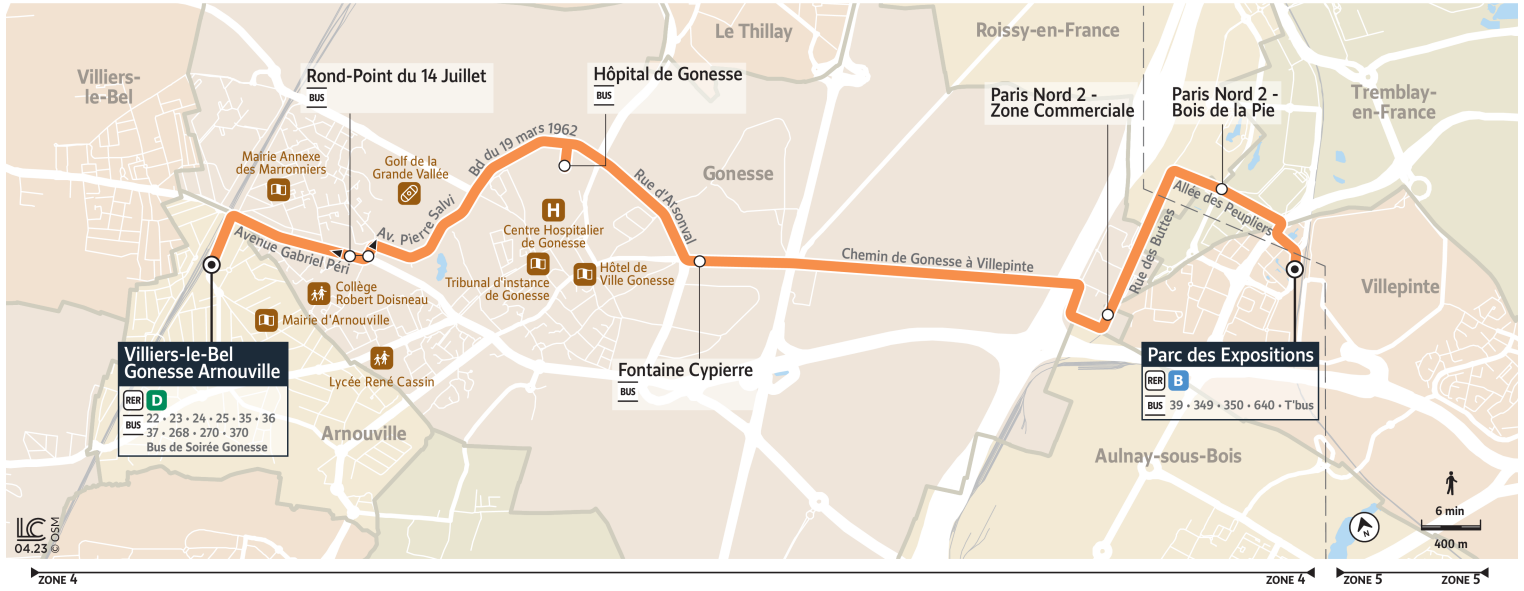

Horaires valables à partir du 28 août 2023

		Du lundi au vendredi														
TREMBLAY-EN-FRANCE	Parc des Expositions	14:15	14:30	14:45	15:00	15:12	15:24	15:36	15:48	16:00	16:10	16:18	16:26	16:34	16:42	16:50
	Paris Nord 2-Bois de la Pie	14:17	14:32	14:47	15:02	15:14	15:26	15:38	15:50	16:02	16:12	16:20	16:28	16:36	16:44	16:52
GONESSE	Paris Nord 2-Zone Commerciale	14:19	14:34	14:49	15:04	15:16	15:28	15:40	15:52	16:05	16:15	16:23	16:31	16:39	16:47	16:55
	Fontaine Cypierre	14:24	14:39	14:54	15:09	15:21	15:33	15:45	15:57	16:11	16:21	16:29	16:37	16:45	16:53	17:01
	Hôpital de Gonesse	14:28	14:43	14:58	15:13	15:25	15:37	15:49	16:01	16:15	16:25	16:33	16:41	16:49	16:57	17:05
	Rond-Point du 14 Juillet	14:32	14:47	15:02	15:17	15:29	15:41	15:53	16:06	16:20	16:30	16:38	16:46	16:54	17:02	17:10
ARNOUVILLE	Gare de Villiers-le-Bel-Gonesse-Arnouville	14:36	14:51	15:06	15:21	15:33	15:45	15:57	16:12	16:26	16:36	16:44	16:52	17:00	17:08	17:16

Bon à savoir

→ Ces horaires sont donnés à titre indicatif et sont soumis aux aléas de circulation.