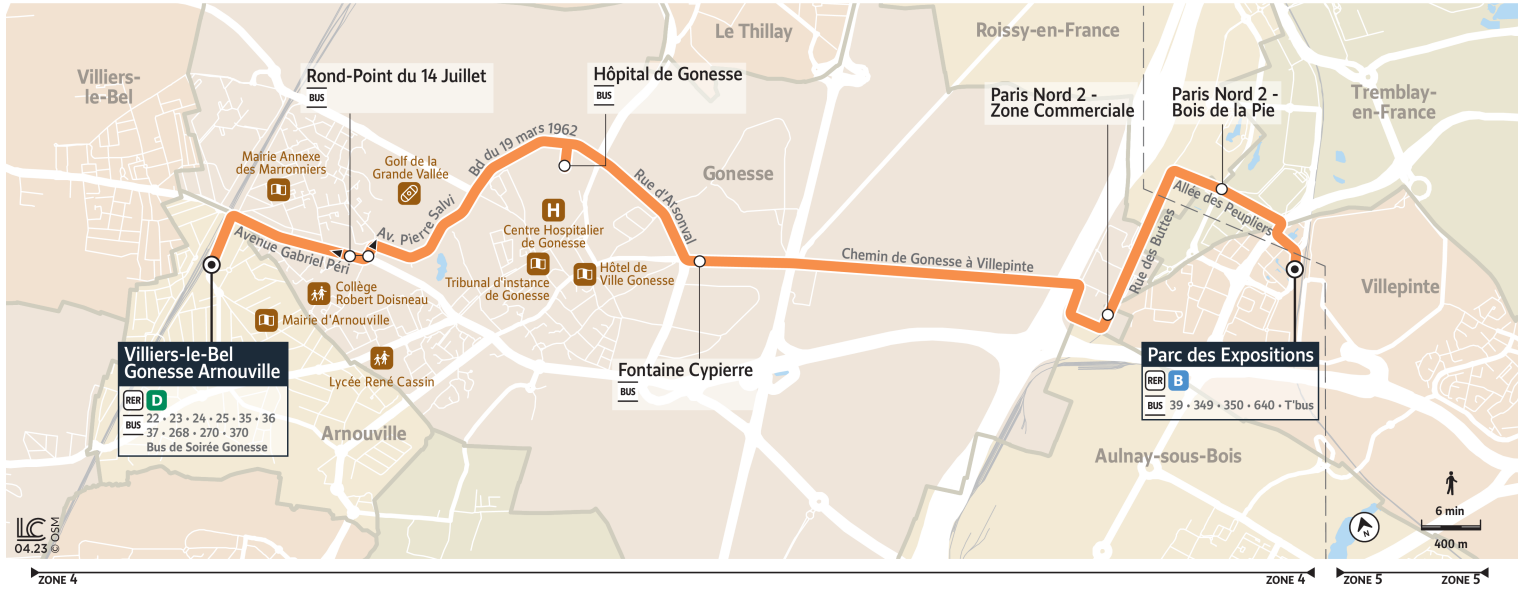

Bon à savoir

→ Ces horaires sont donnés à titre indicatif et sont soumis aux aléas de circulation.

20

Direction :

Gare du Parc des Expositions

Horaires valables à partir du 28 août 2023

		Samedi														
ARNOUVILLE	Gare de Villiers-le-Bel-Gonesse-Arnouville	18:12	18:24	18:36	18:48	19:00	19:12	19:24	19:36	19:48	20:00	20:20	20:40	21:00	21:30	22:00
	GONESSE	Rond-Point du 14 Juillet	18:16	18:28	18:40	18:52	19:04	19:16	19:28	19:40	19:52	20:04	20:24	20:44	21:04	21:34
	Hôpital de Gonesse	18:20	18:32	18:44	18:56	19:08	19:20	19:32	19:44	19:56	20:08	20:28	20:48	21:08	21:38	22:08
	Fontaine Cypierre	18:23	18:35	18:47	18:59	19:11	19:23	19:35	19:47	19:59	20:11	20:31	20:51	21:11	21:41	22:11
	Paris Nord 2 - Zone Commerciale	18:28	18:40	18:52	19:04	19:16	19:28	19:40	19:52	20:04	20:16	20:36	20:56	21:16	21:46	22:16
TREMBLAY-EN-FRANCE	Paris Nord 2 - Bois de la Pie	18:30	18:42	18:54	19:06	19:18	19:30	19:42	19:54	20:06	20:18	20:38	20:58	21:18	21:48	22:18
VILLEPINTE	Gare du Parc des Expositions	18:31	18:43	18:55	19:07	19:19	19:31	19:43	19:55	20:07	20:19	20:39	20:59	21:19	21:49	22:19

Bon à savoir

→ Ces horaires sont donnés à titre indicatif et sont soumis aux aléas de circulation.

20

Direction : Gare du Parc des Expositions

Horaires valables à partir du 28 août 2023

		Samedi					
ARNOUVILLE	Gare de Villiers-le-Bel-Gonesse-Arnouville	22:30	23:00	23:30	0:00	0:30	
	GONESSE	Rond-Point du 14 Juillet	22:34	23:04	23:34	0:04	0:34
		Hôpital de Gonesse	22:38	23:08	23:38	0:08	0:38
		Fontaine Cypierre	22:41	23:11	23:41	0:11	0:41
		Paris Nord 2-Zone Commerciale	22:46	23:16	23:46	0:16	0:46
TREMBLAY-EN-FRANCE	Paris Nord 2-Bois de la Pie	22:48	23:18	23:48	0:18	0:48	
VILLEPINTÉ	Gare du Parc des Expositions	22:49	23:19	23:49	0:19	0:49	