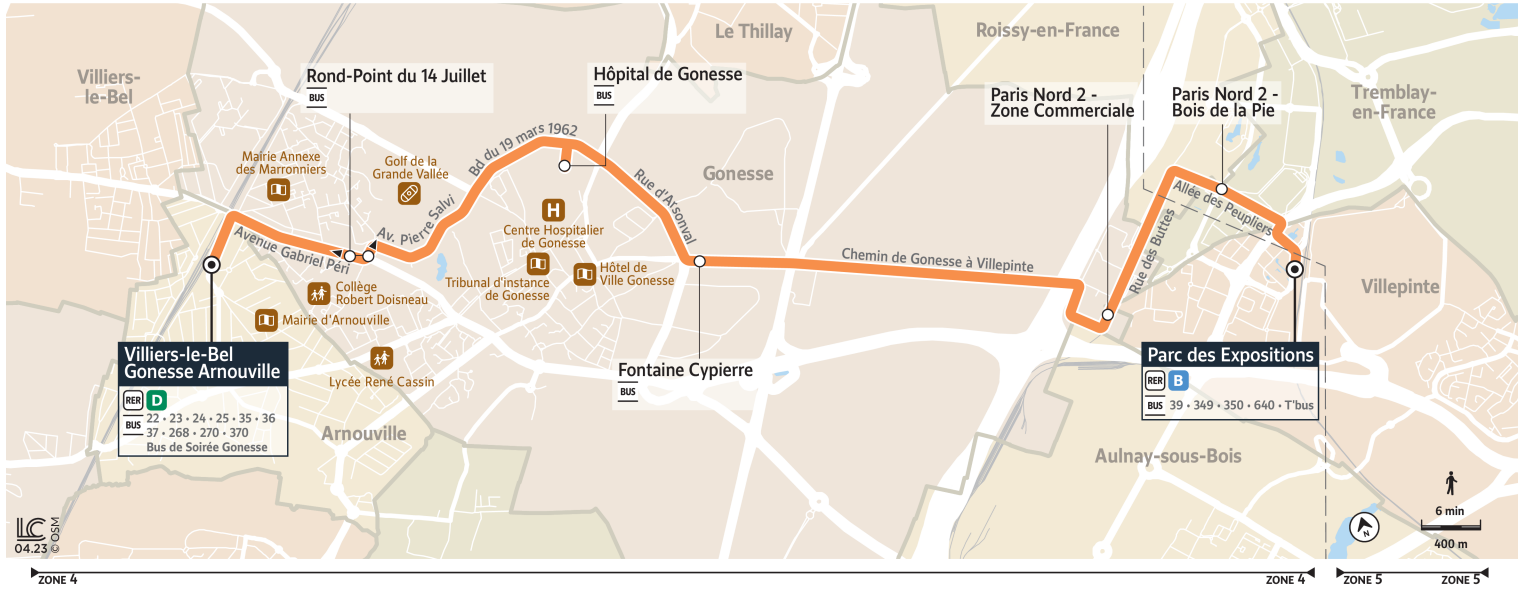

20

Direction :

Gare du Parc des Expositions

Horaires valables à partir du 28 août 2023

		Du lundi au vendredi															
ARNOUVILLE	Gare de Villiers-le-Bel-Gonesse-Arnouville	10:36	10:48	11:00	11:15	11:30	11:45	12:00	12:15	12:30	12:45	13:00	13:15	13:30	13:45	14:00	
	GONESSE	Rond-Point du 14 Juillet	10:40	10:52	11:04	11:19	11:34	11:49	12:04	12:19	12:34	12:49	13:04	13:19	13:34	13:49	14:04
	Hôpital de Gonesse	10:44	10:56	11:08	11:23	11:38	11:53	12:08	12:23	12:38	12:53	13:08	13:23	13:38	13:53	14:08	
	Fontaine Cypierre	10:48	11:00	11:12	11:27	11:42	11:57	12:12	12:27	12:42	12:57	13:12	13:27	13:42	13:57	14:12	
	Paris Nord 2-Zone Commerciale	10:53	11:05	11:17	11:32	11:47	12:02	12:17	12:32	12:47	13:02	13:17	13:32	13:47	14:02	14:17	
TREMBLAY-EN-FRANCE	Paris Nord 2-Bois de la Pie	10:55	11:07	11:19	11:34	11:49	12:04	12:19	12:34	12:49	13:04	13:19	13:34	13:49	14:04	14:19	
VILLEPINTE	Gare du Parc des Expositions	10:56	11:08	11:20	11:35	11:50	12:05	12:20	12:35	12:50	13:05	13:20	13:35	13:50	14:05	14:20	

Bon à savoir

→ Ces horaires sont donnés à titre indicatif et sont soumis aux aléas de circulation.