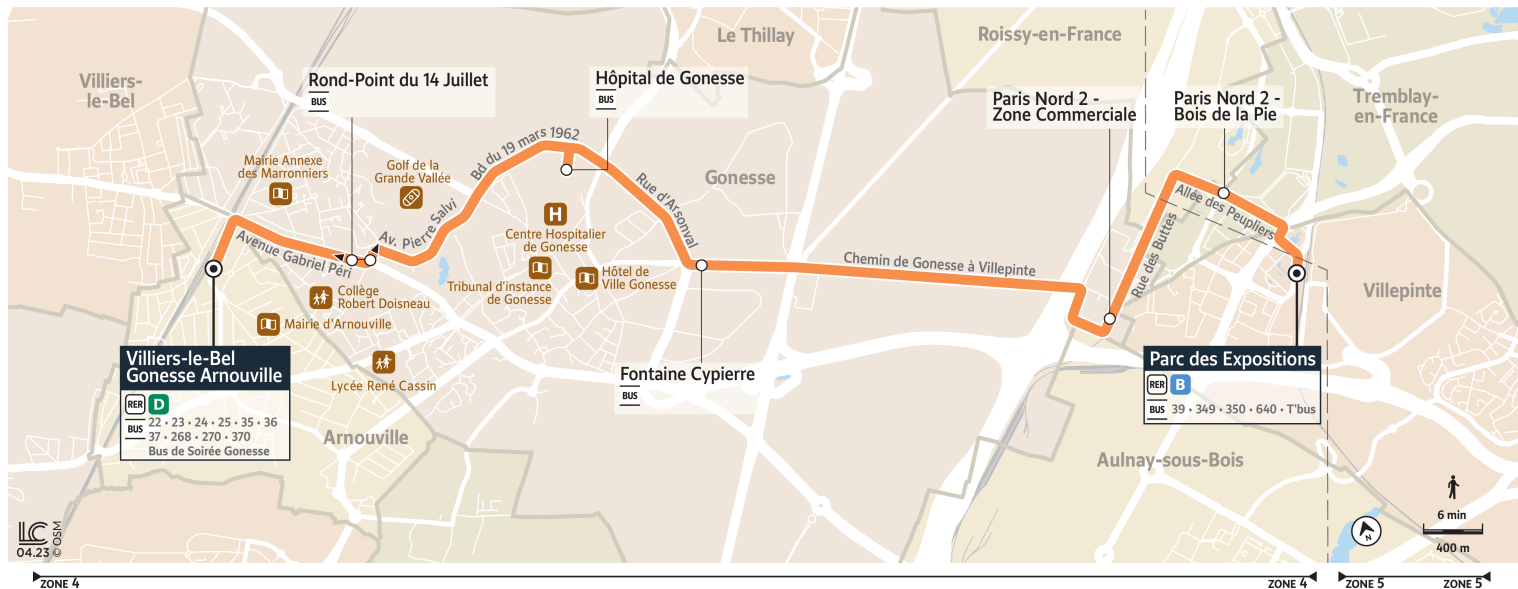

20

Direction :

Gare de Villiers-le-Bel-Gonesse-Arnouville

Horaires valables à partir du 28 août 2023

		Dimanche														
	Parc des Expositions	13:30	13:45	14:00	14:15	14:30	14:45	15:00	15:15	15:30	15:45	16:00	16:15	16:30	16:45	17:00
TREMBLAY-EN-FRANCE	Paris Nord 2 - Bois de la Pie	13:32	13:47	14:02	14:17	14:32	14:47	15:02	15:17	15:32	15:47	16:02	16:17	16:32	16:47	17:02
GONESSE	Paris Nord 2 - Zone Commerciale	13:34	13:49	14:04	14:19	14:34	14:49	15:04	15:19	15:34	15:49	16:04	16:19	16:34	16:49	17:04
	Fontaine Cypierre	13:39	13:54	14:09	14:24	14:39	14:54	15:09	15:24	15:39	15:54	16:09	16:24	16:39	16:54	17:09
	Hôpital de Gonesse	13:42	13:57	14:12	14:27	14:42	14:57	15:12	15:27	15:42	15:57	16:12	16:27	16:42	16:57	17:12
	Rond-Point du 14 Juillet	13:46	14:01	14:16	14:31	14:46	15:01	15:16	15:31	15:46	16:01	16:16	16:31	16:46	17:01	17:16
ARNOUVILLE	Gare de Villiers-le-Bel-Gonesse-Arnouville	13:49	14:04	14:19	14:34	14:49	15:04	15:19	15:34	15:49	16:04	16:19	16:34	16:49	17:04	17:19

Bon à savoir

→ Ces horaires sont donnés à titre indicatif et sont soumis aux aléas de circulation.