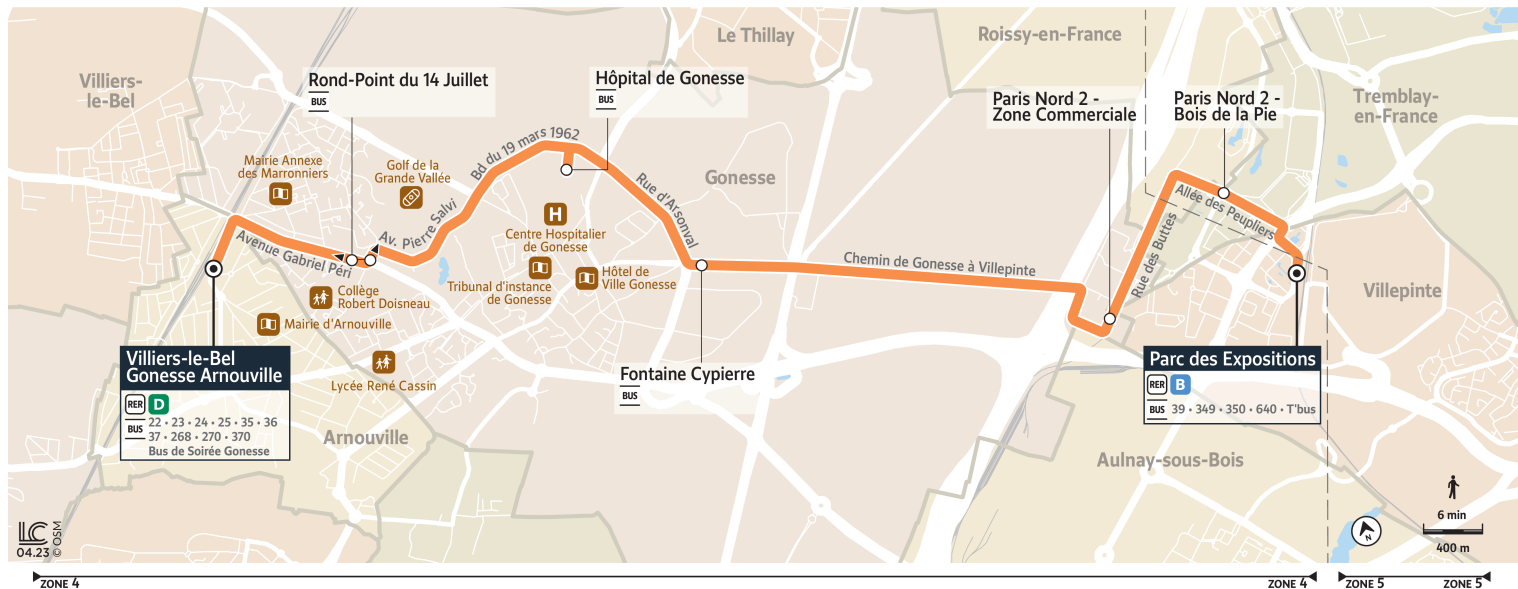

Horaires valables à partir du 28 août 2023

		Dimanche															
ARNOUVILLE	Gare de Villiers-le-Bel-Gonesse-Arnouville	13:30	13:45	14:00	14:15	14:30	14:45	15:00	15:15	15:30	15:45	16:00	16:15	16:30	16:45	17:00	
	GONESSE	Rond-Point du 14 Juillet	13:34	13:49	14:04	14:19	14:34	14:49	15:04	15:19	15:34	15:49	16:04	16:19	16:34	16:49	17:04
	Hôpital de Gonesse	13:38	13:53	14:08	14:23	14:38	14:53	15:08	15:23	15:38	15:53	16:08	16:23	16:38	16:53	17:08	
	Fontaine Cypierre	13:41	13:56	14:11	14:26	14:41	14:56	15:11	15:26	15:41	15:56	16:11	16:26	16:41	16:56	17:11	
	Paris Nord 2-Zone Commerciale	13:46	14:01	14:16	14:31	14:46	15:01	15:16	15:31	15:46	16:01	16:16	16:31	16:46	17:01	17:16	
TREMBLAY-EN-FRANCE	Paris Nord 2- Bois de la Pie	13:48	14:03	14:18	14:33	14:48	15:03	15:18	15:33	15:48	16:03	16:18	16:33	16:48	17:03	17:18	
VILLEPINTE	Gare du Parc des Expositions	13:49	14:04	14:19	14:34	14:49	15:04	15:19	15:34	15:49	16:04	16:19	16:34	16:49	17:04	17:19	

Bon à savoir

→ Ces horaires sont donnés à titre indicatif et sont soumis aux aléas de circulation.