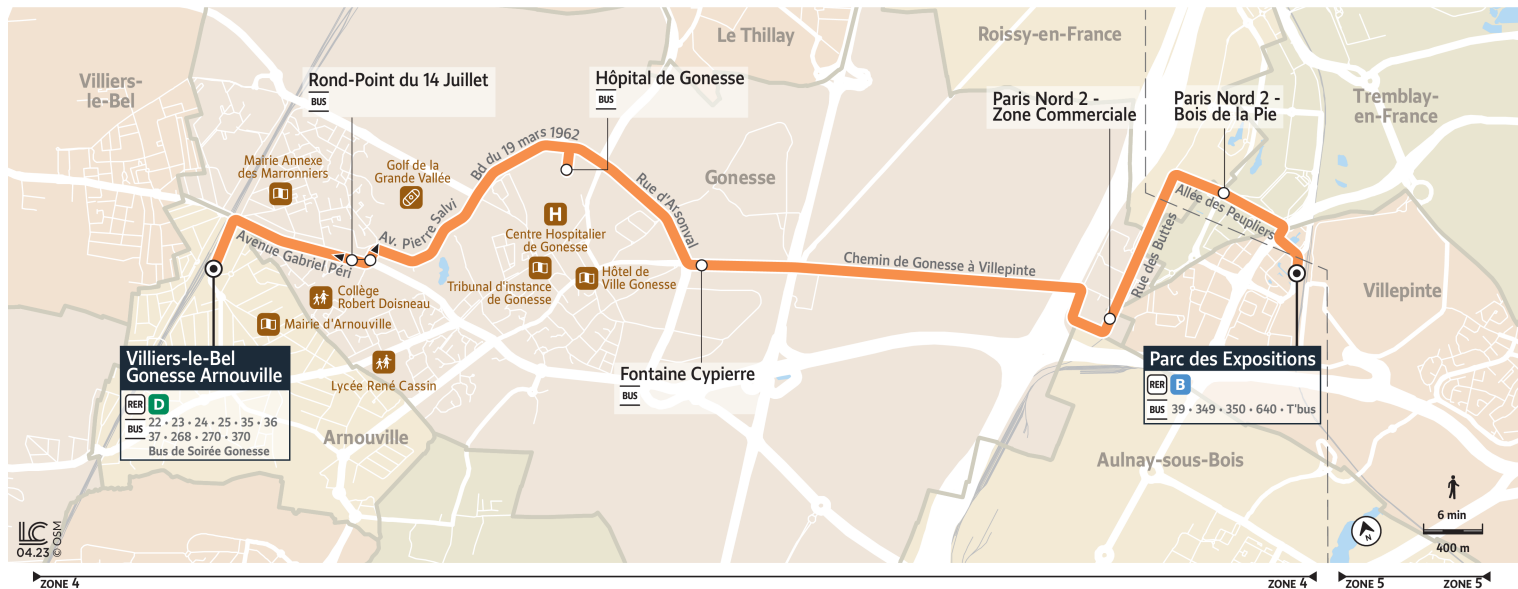

20

Direction : Gare du Parc des Expositions

Horaires valables à partir du 28 août 2023

		Samedi															
ARNOUVILLE	Gare de Villiers-le-Bel-Gonesse-Arnouville	15:12	15:24	15:36	15:48	16:00	16:12	16:24	16:36	16:48	17:00	17:12	17:24	17:36	17:48	18:00	
	GONESSE	Rond-Point du 14 Juillet	15:16	15:28	15:40	15:52	16:04	16:16	16:28	16:40	16:52	17:04	17:16	17:28	17:40	17:52	18:04
GONESSE	Hôpital de Gonesse	15:20	15:32	15:44	15:56	16:08	16:20	16:32	16:44	16:56	17:08	17:20	17:32	17:44	17:56	18:08	
	Fontaine Cypierre	15:23	15:35	15:47	15:59	16:11	16:23	16:35	16:47	16:59	17:11	17:23	17:35	17:47	17:59	18:11	
	Paris Nord 2 - Zone Commerciale	15:28	15:40	15:52	16:04	16:16	16:28	16:40	16:52	17:04	17:16	17:28	17:40	17:52	18:04	18:16	
	TREMBLAY-EN-FRANCE	Paris Nord 2 - Bois de la Pie	15:30	15:42	15:54	16:06	16:18	16:30	16:42	16:54	17:06	17:18	17:30	17:42	17:54	18:06	18:18
VILLEPINTE	Gare du Parc des Expositions	15:31	15:43	15:55	16:07	16:19	16:31	16:43	16:55	17:07	17:19	17:31	17:43	17:55	18:07	18:19	

Bon à savoir

→ Ces horaires sont donnés à titre indicatif et sont soumis aux aléas de circulation.