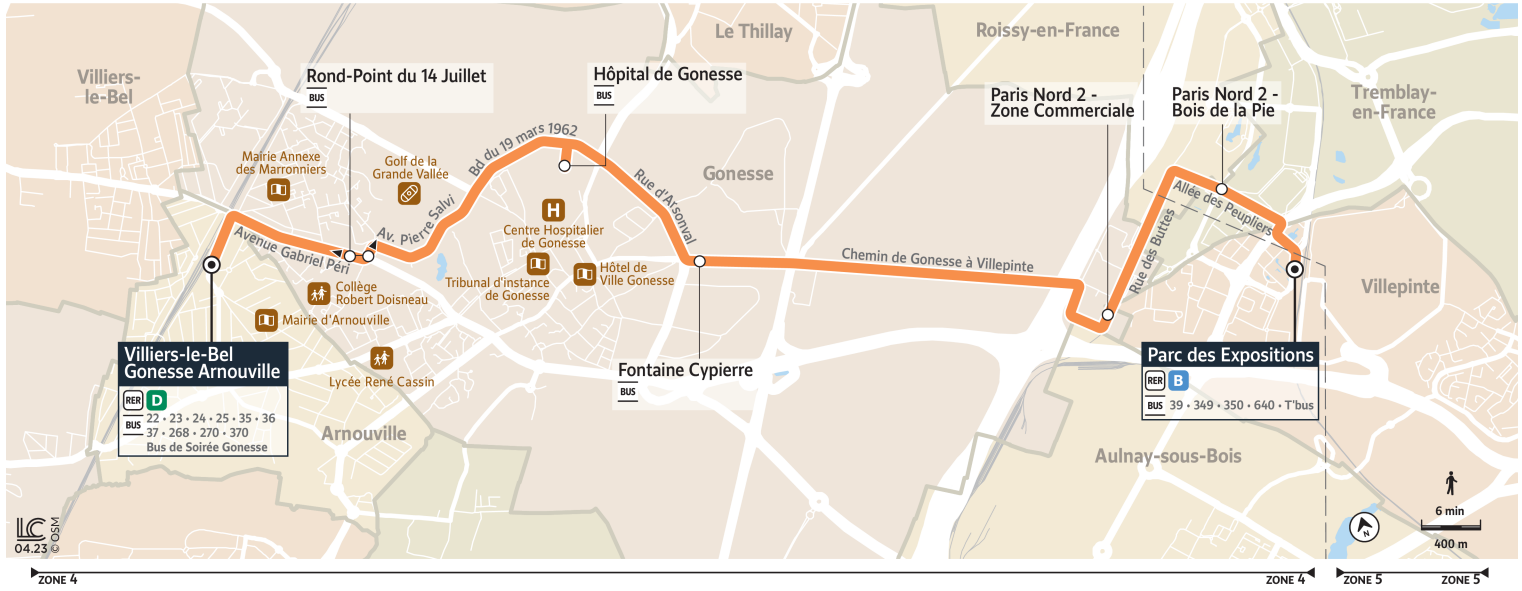

20

Direction : Gare du Parc des Expositions

Horaires valables à partir du 28 août 2023

		Du lundi au vendredi															
ARNOUVILLE	Gare de Villiers-le-Bel-Gonesse-Arnouville	16:56	17:04	17:12	17:20	17:28	17:36	17:44	17:52	18:00	18:08	18:16	18:24	18:32	18:44	18:56	
	GONESSE	Rond-Point du 14 Juillet	17:01	17:09	17:17	17:25	17:33	17:41	17:49	17:57	18:05	18:13	18:21	18:29	18:37	18:49	19:01
		Hôpital de Gonesse	17:05	17:13	17:21	17:29	17:37	17:45	17:53	18:01	18:09	18:17	18:25	18:33	18:41	18:53	19:05
		Fontaine Cypierre	17:09	17:17	17:25	17:33	17:41	17:49	17:57	18:05	18:13	18:21	18:29	18:37	18:45	18:57	19:09
TREMBLAY-EN-FRANCE	Paris Nord 2 - Zone Commerciale	17:14	17:22	17:30	17:38	17:46	17:54	18:02	18:10	18:18	18:26	18:34	18:42	18:50	19:02	19:14	
	Paris Nord 2 - Bois de la Pie	17:17	17:25	17:33	17:41	17:49	17:57	18:05	18:13	18:21	18:29	18:37	18:45	18:53	19:04	19:16	
VILLEPINTE	Gare du Parc des Expositions	17:18	17:26	17:34	17:42	17:50	17:58	18:06	18:14	18:22	18:30	18:38	18:46	18:54	19:05	19:17	

Bon à savoir

→ Ces horaires sont donnés à titre indicatif et sont soumis aux aléas de circulation.