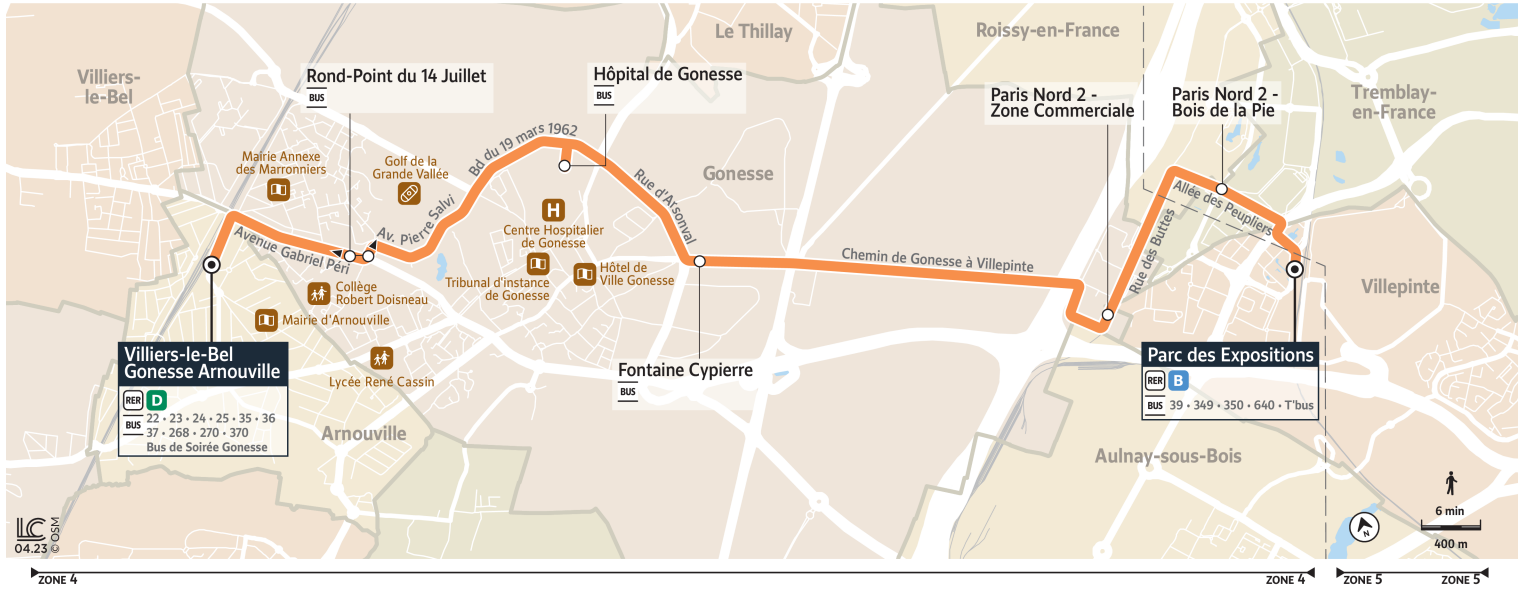

20

Direction :

Gare du Parc des Expositions

Horaires valables à partir du 28 août 2023

		Samedi															
ARNOUVILLE	Gare de Villiers-le-Bel-Gonesse-Arnouville	18:12	18:24	18:36	18:48	19:00	19:12	19:24	19:36	19:48	20:00	20:20	20:40	21:00	21:30	22:00	
	GONESSE	Rond-Point du 14 Juillet	18:16	18:28	18:40	18:52	19:04	19:16	19:28	19:40	19:52	20:04	20:24	20:44	21:04	21:34	22:04
	Hôpital de Gonesse	18:20	18:32	18:44	18:56	19:08	19:20	19:32	19:44	19:56	20:08	20:28	20:48	21:08	21:38	22:08	
	Fontaine Cypierre	18:23	18:35	18:47	18:59	19:11	19:23	19:35	19:47	19:59	20:11	20:31	20:51	21:11	21:41	22:11	
	Paris Nord 2 - Zone Commerciale	18:28	18:40	18:52	19:04	19:16	19:28	19:40	19:52	20:04	20:16	20:36	20:56	21:16	21:46	22:16	
TREMBLAY-EN-FRANCE	Paris Nord 2 - Bois de la Pie	18:30	18:42	18:54	19:06	19:18	19:30	19:42	19:54	20:06	20:18	20:38	20:58	21:18	21:48	22:18	
VILLEPINTE	Gare du Parc des Expositions	18:31	18:43	18:55	19:07	19:19	19:31	19:43	19:55	20:07	20:19	20:39	20:59	21:19	21:49	22:19	

Bon à savoir

→ Ces horaires sont donnés à titre indicatif et sont soumis aux aléas de circulation.