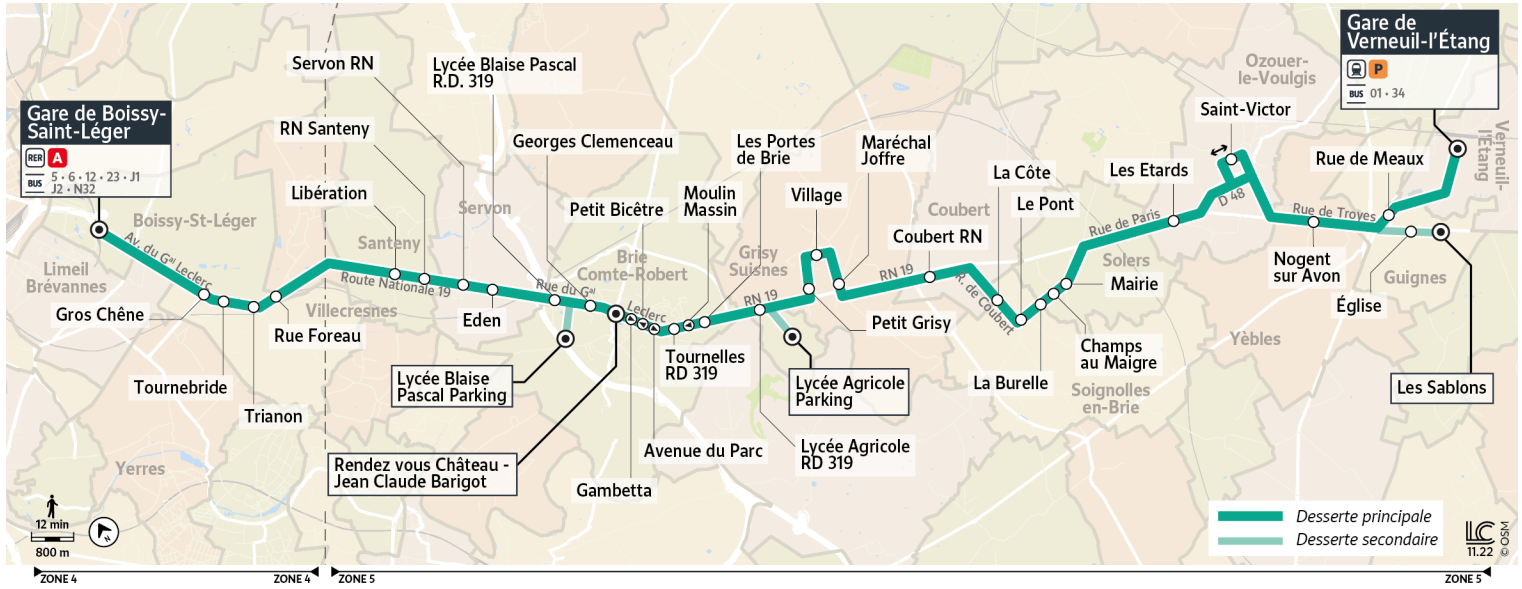

Horaires valables à partir du 1er janvier 2023

		Samedi														
BOISSY-SAINT-LÉGER	Gare de Boissy-Saint-Léger		6:20	6:50	7:20	7:50	8:20	8:50	9:20	9:50	10:20	11:10	12:10		13:10	14:10
VILLECRESNES	Gros Chêne		6:23	6:53	7:23	7:53	8:23	8:53	9:24	9:54	10:24	11:14	12:14		13:14	14:14
	Tournebride		6:23	6:53	7:23	7:53	8:23	8:53	9:24	9:54	10:24	11:14	12:14		13:14	14:15
	Trianon		6:24	6:54	7:24	7:54	8:24	8:54	9:25	9:55	10:25	11:15	12:15		13:15	14:16
	Rue Foreau		6:25	6:55	7:25	7:55	8:25	8:55	9:26	9:56	10:26	11:16	12:16		13:16	14:17
SANTENY	Libération		6:29	6:59	7:29	7:59	8:29	8:59	9:30	10:00	10:30	11:20	12:20		13:20	14:22
	RN Santeny		6:30	7:00	7:30	8:00	8:30	9:00	9:31	10:01	10:31	11:21	12:21		13:21	14:23
SERVON	Servon RN		6:32	7:02	7:32	8:02	8:32	9:02	9:33	10:03	10:33	11:23	12:23		13:23	14:26
	Eden		6:32	7:04	7:32	8:05	8:33	9:05	9:34	10:06	10:34	11:24	12:24		13:24	14:27
BRIE-COMTE-ROBERT	Lycée Blaise Pascal RD 319		6:35	7:05	7:35	8:06	8:36	9:06	9:37	10:07	10:37	11:27	12:27		13:27	14:32
	Lycée Blaise Pascal Parking												12:20			
	Georges Clémenceau		6:36	7:07	7:36	8:08	8:38	9:08	9:39	10:09	10:39	11:29	12:29	12:24	13:29	14:34
	Rendez-vous Château - Jean Claude Barigot	5:41	6:38	7:08	7:38	8:10	8:40	9:10	9:41	10:11	10:41	11:32	12:32	12:27	13:32	14:37
	Gambetta	5:42	6:39		7:39		8:41		9:42		10:42	11:33	12:33	12:29	13:33	14:39
	Avenue du Parc	5:42	6:39		7:40		8:42		9:43		10:43	11:34	12:34	12:30	13:34	14:41
	Tournelles RD319	5:43	6:40		7:41		8:43		9:44		10:44	11:35	12:35	12:31	13:35	14:42
	Les Portes de Brie	5:44	6:41		7:42		8:44		9:45		10:45	11:36	12:36	12:34	13:36	14:43
Lycée Agricole RD 319	5:47	6:44		7:45		8:47		9:48		10:48	11:39	12:39	12:40	13:39	14:46	
GRISY-SUISNES	Petit Grisy	5:49	6:46		7:47		8:50		9:51		10:51	11:42	12:42	12:41	13:42	14:49
	Village	5:51	6:48		7:49		8:52		9:53		10:53	11:44	12:44	12:42	13:44	14:51
	Maréchal Joffre	5:53	6:50		7:51		8:54		9:55		10:55	11:46	12:46	12:43	13:46	14:53
COUBERT	Coubert RN	5:58	6:55		7:56		8:59		10:00		11:00	11:51	12:51	12:48	13:51	14:58
SOIGNOLLES-EN-BRIE	La Côte	6:00	6:57		7:58		9:01		10:02		11:03	11:54	12:54	12:50	13:54	15:01
	Le Pont	6:01	6:58		7:59		9:02		10:03		11:04	11:55	12:55	12:51	13:55	15:02
	La Burelle	6:03	7:00		8:01		9:04		10:05		11:06	11:57	12:57	12:52	13:57	15:04
SOLERS	Champs au Maigre	6:04	7:01		8:02		9:05		10:06		11:07	11:59	12:59	12:53	13:59	15:05
	Mairie	6:05	7:02		8:03		9:06		10:07		11:08	12:00	13:00	12:54	14:00	15:06
OZOUER-LE-VOULGIS	Les Etards	6:09	7:07		8:07		9:10		10:11		11:12	12:04	13:04	12:58	14:04	15:10
	Saint Victor	6:12	7:11		8:10		9:13		10:14		11:15	12:07	13:07	13:01	14:07	15:13
YÈBLES	Nogent sur Avon	6:15	7:15		8:14		9:16		10:18		11:19	12:11	13:11	13:04	14:11	15:17
GUIGNES	Rue de Meaux	6:18	7:18		8:17		9:19		10:21		11:22	12:14	13:14		14:14	15:20
VERNEUIL-L'ÉTANG	Gare de Verneuil l'Étang	6:23	7:23		8:22		9:24		10:26		11:27	12:19	13:19		14:19	15:25
GUIGNES	Eglise													13:06		
	Les Sablons													13:07		

Cercle uniquement en période scolaire.

i Bon à savoir

→ Ces horaires sont donnés à titre indicatif et sont soumis aux aléas de circulation.