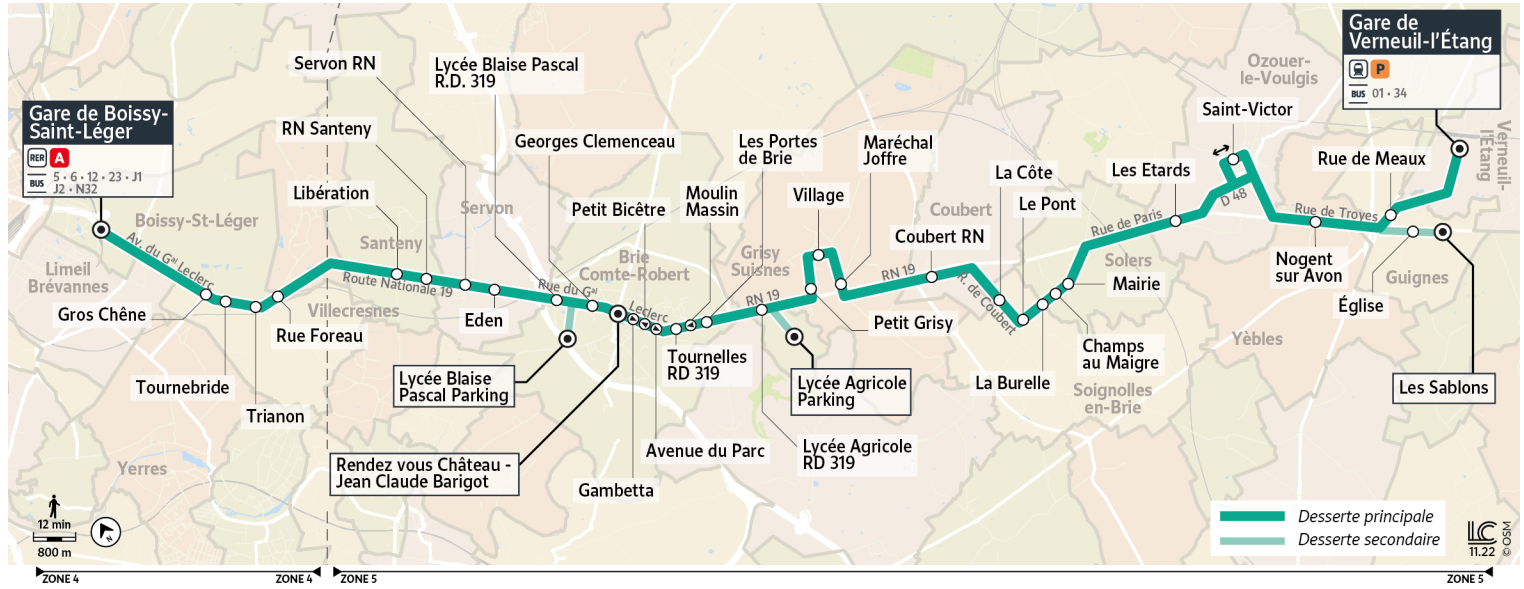

Horaires valables à partir du 1er janvier 2023

		Lundi au vendredi															
BOISSY-SAINT-LÉGER	Gare de Boissy-Saint-Léger			6:15	6:30	6:45	7:00	7:15	7:17	7:30	7:45	7:55	8:00	8:15	8:45	9:15	
VILLECRESNES	Gros Chêne			6:19	6:34	6:49	7:04	7:19	7:22	7:34	7:49	8:00	8:04	8:19	8:49	9:19	
	Tournebride			6:19	6:34	6:49	7:05	7:20	7:23	7:35	7:50	8:01	8:05	8:20	8:50	9:20	
	Trianon			6:20	6:35	6:50	7:06	7:21	7:24	7:36	7:51	8:02	8:06	8:21	8:51	9:21	
	Rue Foreau			6:21	6:36	6:51	7:07	7:22	7:25	7:37	7:52	8:03	8:07	8:22	8:52	9:22	
SANTENY	Libération			6:26	6:41	6:56	7:13	7:28	7:27	7:43	7:58	8:05	8:13	8:28	8:58	9:27	
	RN Santeny			6:27	6:42	6:57	7:14	7:29	7:28	7:44	7:59	8:06	8:14	8:29	8:59	9:28	
SERVON	Servon RN			6:29	6:44	6:59	7:16	7:31	7:30	7:46	8:01	8:08	8:16	8:31	9:01	9:30	
	Eden			6:29	6:46	6:59	7:19	7:32	7:31	7:49	8:02	8:09	8:19	8:32	9:04	9:31	
BRIÉ-COMTE-ROBERT	Lycée Blaise Pascal RD 319			6:32	6:47	7:02	7:20	7:35		7:50	8:05		8:20	8:35	9:05	9:34	
	Lycée Blaise Pascal Parking								7:35			8:13					
	Georges Clémenceau			6:35	6:51	7:05	7:24	7:38	7:40	7:54	8:08	8:18	8:24	8:38	9:09	9:37	
	Rendez-vous Château - Gambetta	5:09	6:09	6:39	6:54	7:09	7:27	7:42	7:42	7:57	8:12	8:20	8:27	8:42	9:12	9:41	
	Avenue du Parc	5:10	6:11	6:41		7:12		7:45	7:45		8:15	8:23		8:45		9:43	
	Tournelles RD319	5:11	6:12	6:42		7:13		7:46	7:46		8:16	8:24		8:46		9:44	
	Les Portes de Brie	5:12	6:13	6:43		7:14		7:47	7:47		8:17	8:25		8:47		9:45	
	Lycée Agricole RD 319	5:15	6:16	6:46		7:17		7:50			8:20			8:50		9:48	
Lycée Agricole Parking								7:49			8:27						
GRISY-SUISNES	Petit Grisy	5:17	6:18	6:48		7:20		7:53			8:23			8:53		9:51	
	Village	5:19	6:20	6:50		7:22		7:55			8:25			8:55		9:53	
	Maréchal Joffre	5:20	6:22	6:52		7:24		7:57			8:27			8:57		9:55	
COUBERT	Coubert RN	5:24	6:27	6:57		7:29		8:02			8:32			9:02		10:00	
SOIGNOLLES-EN-BRIE	La Côte	5:26	6:29	6:59		7:31		8:04			8:34			9:05		10:03	
	Le Pont	5:27	6:30	7:00		7:32		8:05			8:35			9:06		10:04	
	La Burelle	5:29	6:32	7:02		7:34		8:07			8:37			9:08		10:06	
SOLERS	Champs au Maigre	5:30	6:33	7:03		7:35		8:08			8:38			9:09		10:07	
	Mairie	5:31	6:34	7:04		7:36		8:09			8:39			9:10		10:08	
OZOUEUR-LE-VOULGIS	Les Etards	5:35	6:38	7:08		7:40		8:13			8:43			9:14		10:12	
	Saint Victor	5:38	6:41	7:11		7:43		8:16			8:46			9:17		10:15	
YÈBLES	Nogent sur Avon	5:41	6:45	7:15		7:47		8:19			8:49			9:20		10:18	
GUIGNES	Rue de Meaux	5:44	6:48	7:18		7:50		8:21			8:51			9:22		10:20	
VERNEUIL-L'ÉTANG	Gare de Verneuil l'Étang	5:48	6:52	7:23		7:55		8:26			8:56			9:27		10:25	

- Circule les mardis, mercredis, jeudis et vendredis uniquement en période scolaire.
- Circule le lundi uniquement en période scolaire

Bon à savoir

→ Ces horaires sont donnés à titre indicatif et sont soumis aux aléas de circulation.