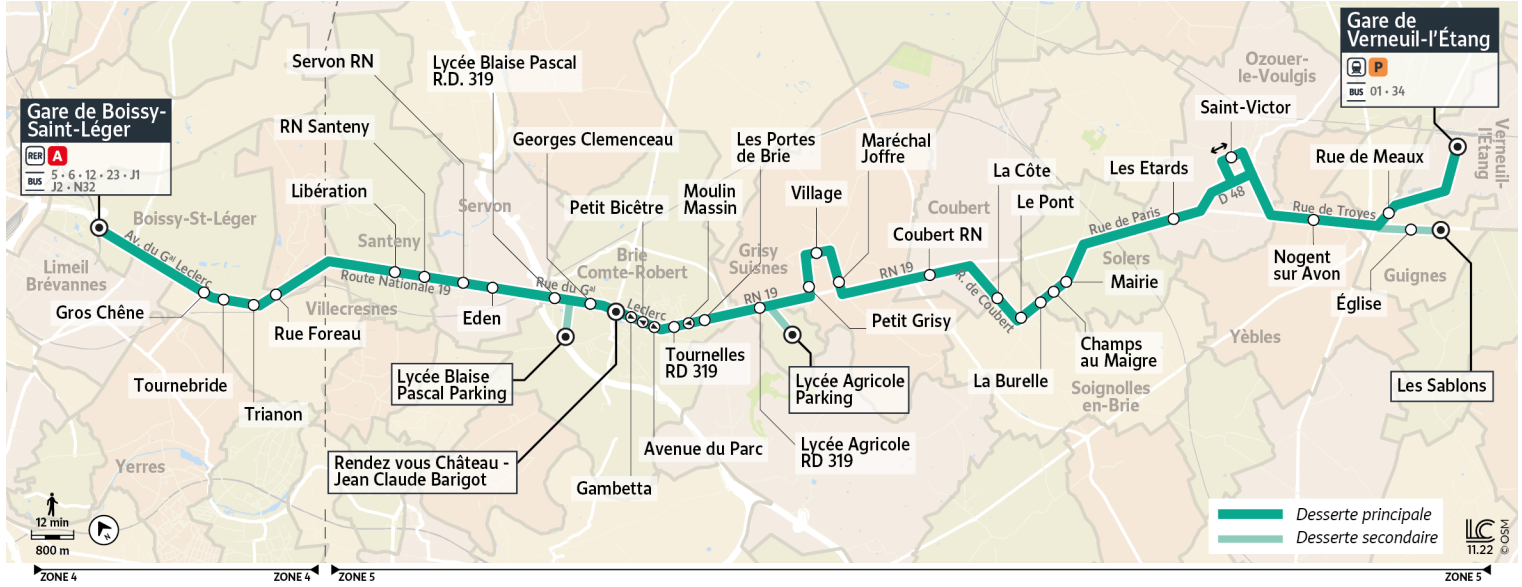

Horaires valables à partir du 1er janvier 2023

		Dimanche et jours fériés					
BOISSY-SAINT-LÉGER	Gare de Boissy-Saint-Léger	7:08	10:10	13:10	16:10	19:10	22:15
VILLECRESNES	Gros Chêne	7:11	10:14	13:14	16:14	19:14	22:19
	Tournebride	7:11	10:14	13:14	16:14	19:14	22:19
	Trianon	7:12	10:15	13:15	16:15	19:15	22:20
	Rue Foreau	7:13	10:16	13:16	16:16	19:16	22:21
SANTENY	Libération	7:17	10:20	13:20	16:21	19:20	22:25
	RN Santeny	7:18	10:21	13:21	16:22	19:21	22:26
SERVON	Servon RN	7:20	10:23	13:24	16:25	19:23	22:28
	Eden	7:20	10:24	13:24	16:26	19:24	22:31
BRIE-COMTE-ROBERT	Lycée Blaise Pascal RD 319	7:23	10:27	13:28	16:31	19:27	22:32
	Georges Clémenceau	7:24	10:29	13:30	16:33	19:29	22:35
	Rendez-vous Château - Jean Claude Barigot	7:26	10:31	13:33	16:37	19:32	22:37
	Gambetta	7:27	10:32	13:35	16:39	19:34	|
	Avenue du Parc	7:28	10:33	13:36	16:41	19:36	|
	Tournelles RD319	7:29	10:34	13:37	16:42	19:37	|
	Les Portes de Brie	7:30	10:35	13:38	16:43	19:38	|
Lycée Agricole RD 319	7:33	10:38	13:41	16:46	19:41	|	
GRISY-SUISNES	Petit Grisy	7:35	10:41	13:44	16:49	19:43	|
	Village	7:37	10:43	13:46	16:51	19:45	|
	Maréchal Joffre	7:39	10:45	13:48	16:53	19:47	|
COUBERT	Coubert RN	7:44	10:50	13:53	16:58	19:52	|
SOIGNOLLES-EN-BRIE	La Côte	7:46	10:53	13:55	17:01	19:54	|
	Le Pont	7:47	10:54	13:56	17:02	19:55	|
	La Burelle	7:49	10:56	13:58	17:04	19:57	|
SOLERS	Champs au Maigre	7:50	10:57	13:59	17:05	19:58	|
	Mairie	7:51	10:58	14:00	17:06	19:59	|
OZOUEUR-LE-VOULGIS	Les Etards	7:56	11:03	14:05	17:11	20:03	|
	Saint Victor	8:00	11:06	14:08	17:14	20:06	|
YÈBLES	Nogent sur Avon	8:04	11:10	14:12	17:18	20:10	|
GUIGNES	Rue de Meaux	8:07	11:12	14:14	17:20	20:12	|
VERNEUIL-L'ÉTANG	Gare de Verneuil l'Étang	8:12	11:17	14:19	17:25	20:16	|

Bon à savoir

→ Ces horaires sont donnés à titre indicatif et sont soumis aux aléas de circulation.