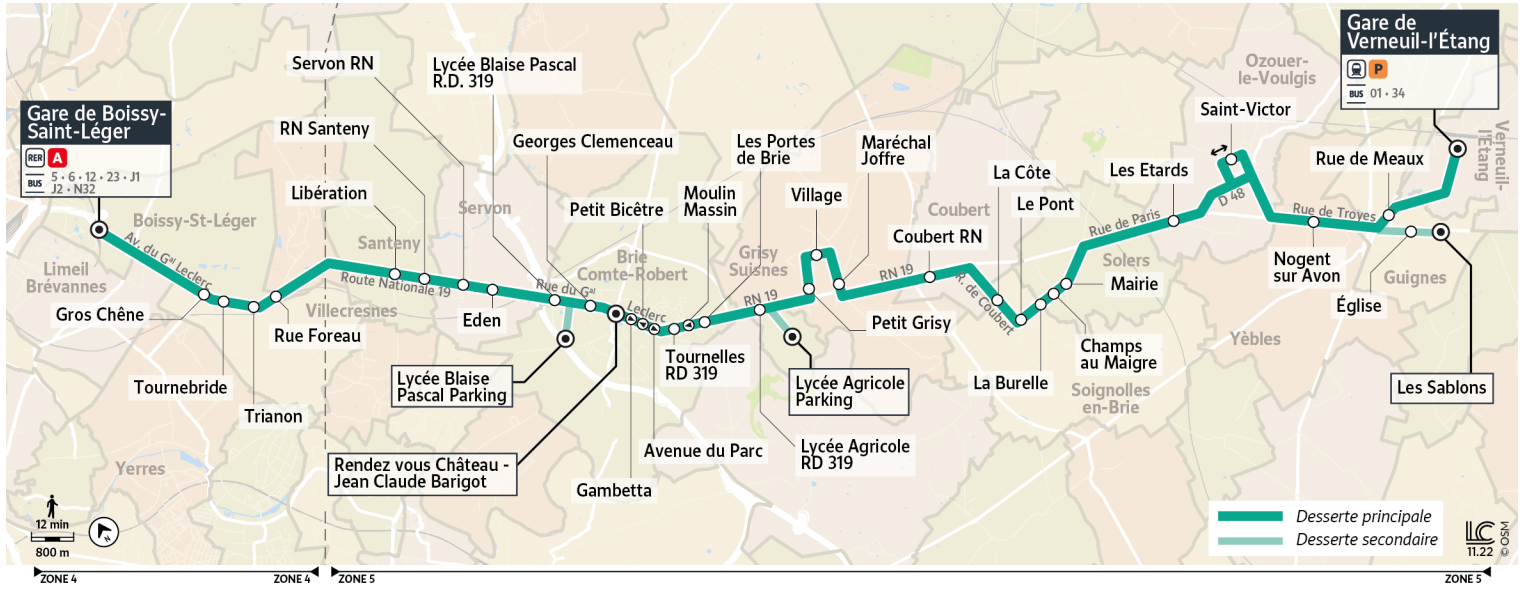

Horaires valables à partir du 1er janvier 2023

		Samedi		
VERNEUIL-L'ÉTANG	Gare de Verneuil l'Étang	17:35	18:35	19:35
GUIGNES	Rue de Meaux	17:39	18:39	19:39
YÈBLES	Nogent sur Avon	17:41	18:41	19:41
OZOUER-LE-VOULGIS	Saint Victor	17:44	18:44	19:44
	Les Etards	17:47	18:47	19:46
SOLERS	Mairie	17:51	18:51	19:50
	Champs au Maigre	17:52	18:52	19:51
	La Burelle	17:53	18:53	19:52
SOIGNOLLES-EN-BRIE	Le Pont	17:54	18:54	19:53
	La Côte	17:55	18:55	19:54
	Coubert RN	17:58	18:58	19:57
GRISY-SUISNES	Maréchal Joffre	18:03	19:03	20:01
	Village	18:04	19:04	20:02
	Petit Grisy	18:07	19:06	20:04
	Lycée Agricole RD 319	18:09	19:08	20:06
BRIE-COMTE-ROBERT	Les Portes de Brie	18:11	19:10	20:08
	Moulin Massin	18:11	19:10	20:08
	Tournelles RD319	18:12	19:11	20:09
	Petit Bicêtre	18:14	19:13	20:11
	Rendez-vous Château	18:15	19:14	20:12
SERVON	Georges Clémenceau	18:17	19:16	20:14
	Lycée Blaise Pascal RD 319	18:19	19:18	20:15
	Eden	18:23	19:21	20:17
SANTENY	Servon RN	18:24	19:23	20:18
	RN Santeny	18:27	19:25	20:20
VILLECRESNES	Libération	18:28	19:26	20:21
	Rue Foreau	18:33	19:31	20:25
BOISSY-SAINT-LÉGER	Trianon	18:34	19:32	20:25
	Tournebride	18:35	19:33	20:26
	Gros Chêne	18:36	19:34	20:27
	Gare de Boissy-Saint-Léger	18:41	19:40	20:33

Bon à savoir

→ Ces horaires sont donnés à titre indicatif et sont soumis aux aléas de circulation.