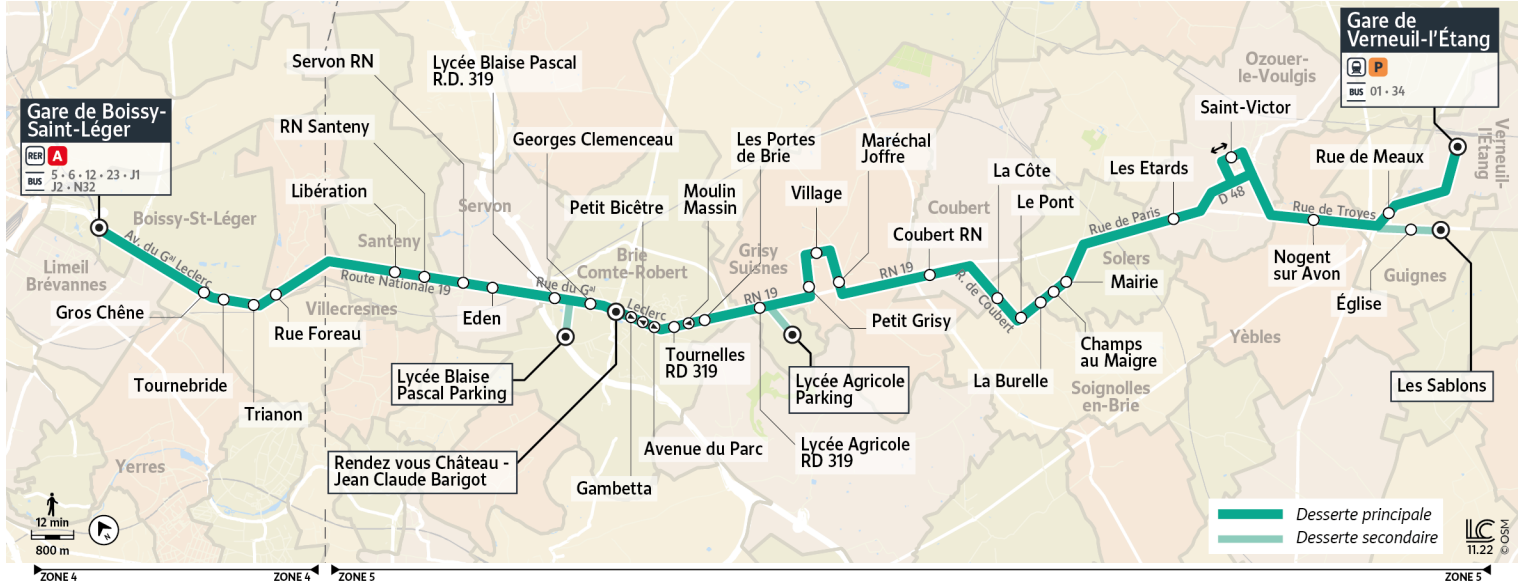

Horaires valables à partir du 1er janvier 2023

		Lundi au vendredi															
BOISSY-SAINT-LÉGER	Gare de Boissy-Saint-Léger	9:45	10:15	10:45	11:15	11:45	12:15		12:45	13:15		13:45	14:15	14:40	15:10	15:45	
VILLECRESNES	Gros Chêne	9:49	10:19	10:49	11:19	11:49	12:19		12:49	13:19		13:49	14:19	14:44	15:15	15:50	
	Tournebride	9:50	10:20	10:50	11:20	11:50	12:20		12:50	13:20		13:50	14:20	14:45	15:16	15:51	
	Trianon	9:51	10:21	10:51	11:21	11:51	12:21		12:51	13:21		13:51	14:21	14:46	15:17	15:52	
	Rue Foreau	9:52	10:22	10:52	11:22	11:52	12:22		12:52	13:22		13:52	14:22	14:47	15:18	15:53	
SANTENY	Libération	9:57	10:27	10:57	11:27	11:57	12:27		12:57	13:27		13:57	14:28	14:53	15:24	15:59	
	RN Santeny	9:58	10:28	10:58	11:28	11:58	12:28		12:58	13:28		13:58	14:29	14:54	15:25	16:00	
SERVON	Servon RN	10:00	10:30	11:00	11:30	12:00	12:30		13:00	13:30		14:01	14:32	14:57	15:29	16:04	
	Edén	10:03	10:31	11:03	11:31	12:03	12:31		13:03	13:31		14:03	14:33	15:00	15:30	16:05	
BRIE-COMTE-ROBERT	Lycée Blaise Pascal RD 319	10:04	10:34	11:04	11:34	12:04	12:34		13:04	13:34		14:05	14:37	15:02	15:35	16:10	
	Lycée Blaise Pascal Parking						12:20										
	Georges Clémenceau	10:07	10:36	11:07	11:36	12:07	12:36	12:24	13:07	13:36		14:08	14:39	15:06	15:38	16:13	
	Rendez-vous Château	10:10	10:40	11:10	11:40	12:10	12:40	12:27	13:10	13:40		14:11	14:43	15:09	15:42	16:18	
	Gambetta		10:41		11:41		12:41	12:29		13:41			14:44		15:44	16:20	
	Avenue du Parc		10:41		11:41		12:41	12:30		13:42			14:45		15:45	16:21	
	Tournelles RD319		10:42		11:42		12:42	12:31		13:43			14:46		15:46	16:22	
	Les Portes de Brie		10:43		11:43		12:43	12:32		13:44			14:47		15:47	16:23	
	Lycée Agricole RD 319		10:46		11:46		12:46	12:34		13:47			14:50		15:50	16:26	
Lycée Agricole Parking										13:15							
GRISY-SUISNES	Petit Grisy		10:48		11:48		12:48	12:38		13:50	13:19		14:53		15:53	16:29	
	Village		10:50		11:50		12:50	12:41		13:52	13:22		14:55		15:55	16:31	
	Maréchal Joffre		10:52		11:52		12:52	12:43		13:54	13:24		14:57		15:57	16:33	
COUBERT	Coubert RN		10:57		11:57		12:57	12:48		13:59	13:29		15:02		16:02	16:38	
	SOIGNOLLES-EN-BRIE	La Côte		11:00		12:00		12:59	12:50		14:02	13:31		15:05		16:05	16:41
Le Pont			11:01		12:01		13:00	12:51		14:03	13:32		15:06		16:06	16:42	
La Burelle			11:03		12:03		13:02	12:52		14:05	13:33		15:08		16:08	16:44	
SOLERS	Champs au Maigre		11:04		12:04		13:03	12:53		14:06	13:34		15:09		16:09	16:45	
	Mairie		11:05		12:05		13:04	12:54		14:07	13:35		15:10		16:10	16:46	
OZOUER-LE-VOULGIS	Les Etards		11:09		12:09		13:08	12:58		14:11	13:39		15:14		16:15	16:51	
	Saint Victor		11:12		12:12		13:11	13:01		14:14	13:42		15:17		16:18	16:54	
YÈBLES	Nogent sur Avon		11:15		12:15		13:14	13:04		14:17	13:45		15:20		16:22	16:58	
GUIGNES	Rue de Meaux		11:17		12:17		13:16			14:19			15:22		16:24	17:00	
VERNEUIL-L'ÉTANG	Gare de Verneuil l'Étang		11:22		12:22		13:21			14:24			15:27		16:29	17:05	
GUIGNES	Eglise							13:06			13:47						
	Les Sablons							13:07			13:48						

Circule le mercredi uniquement en période scolaire.

i Bon à savoir

→ Ces horaires sont donnés à titre indicatif et sont soumis aux aléas de circulation.