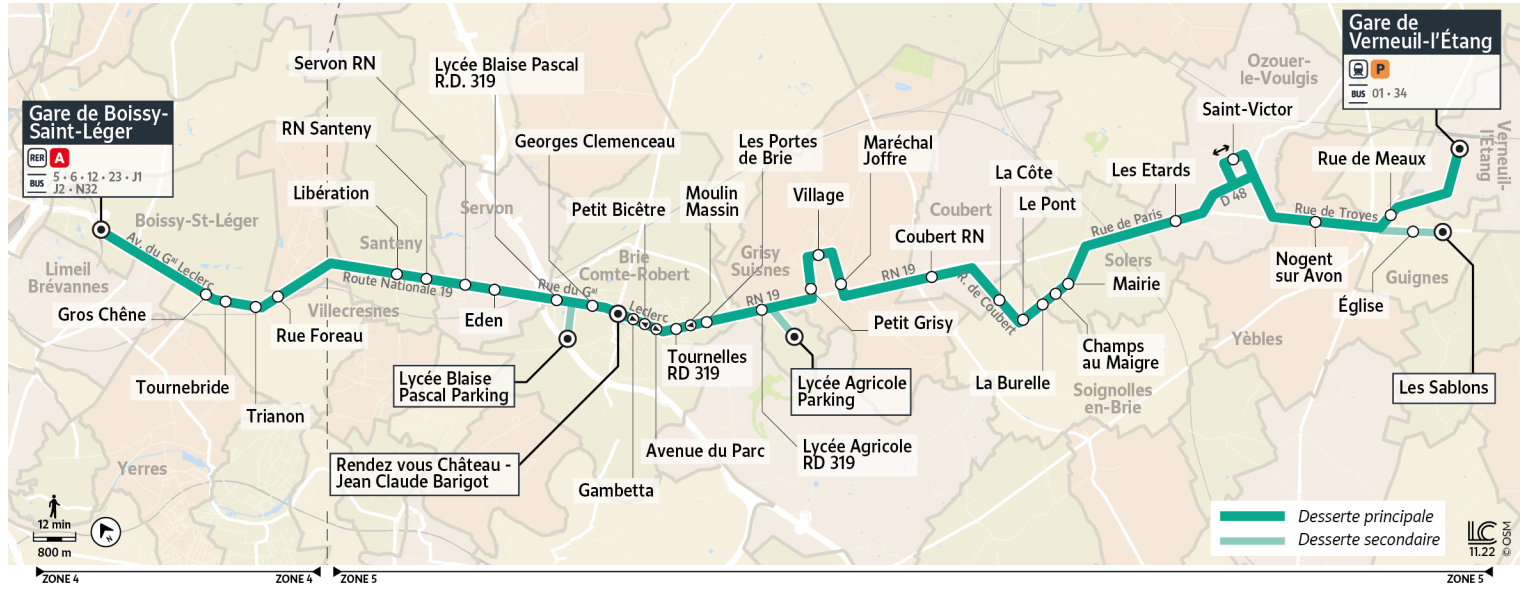

Horaires valables à partir du 1er janvier 2023

		Lundi au vendredi														
VERNEUIL-L'ÉTANG	Gare de Verneuil l'Étang	9:08	10:07		11:08		12:09		13:08				14:03		15:03	
GUIGNES	Rue de Meaux	9:12	10:11		11:12		12:13		13:12				14:08		15:08	
YÈBLES	Nogent sur Avon	9:14	10:13		11:14		12:15		13:14				14:10		15:10	
OZOUER-LE-VOULGIS	Saint Victor	9:17	10:16		11:17		12:18		13:17				14:13		15:13	
	Les Etards	9:20	10:19		11:20		12:21		13:20				14:16		15:16	
SOLERS	Mairie	9:24	10:23		11:24		12:25		13:24				14:20		15:20	
	Champs au Maigre	9:25	10:24		11:25		12:26		13:25				14:21		15:21	
SOIGNOLLES-EN-BRIE	La Burelle	9:26	10:25		11:26		12:27		13:26				14:22		15:22	
	Le Pont	9:27	10:26		11:27		12:28		13:27				14:23		15:23	
	La Côte	9:28	10:27		11:28		12:29		13:28				14:24		15:24	
COUBERT	Coubert RN	9:31	10:30		11:31		12:32		13:31				14:27		15:27	
GRISY-SUISNES	Maréchal Joffre	9:36	10:35		11:35		12:36		13:35				14:32		15:32	
	Village	9:37	10:36		11:36		12:37		13:37				14:34		15:34	
	Petit Grisy	9:40	10:39		11:39		12:40		13:39				14:36		15:36	
	Lycée Agricole RD 319	9:42	10:41		11:41		12:42		13:42				14:39		15:39	
BRIE-COMTE-ROBERT	Lycée Agricole Parking											13:15				
	Les Portes de Brie	9:45	10:44		11:44		12:45		13:45			13:19		14:43		15:43
	Moulin Massin	9:45	10:44		11:44		12:45		13:45			13:20		14:43		15:43
	Tournelles RD319	9:46	10:45		11:45		12:46		13:46			13:21		14:44		15:44
	Petit Bicêtre	9:50	10:49		11:49		12:50		13:50			13:23		14:48		15:48
	Rendez-vous Château	8:51	9:52	10:52	10:22	11:52	11:22	12:53	12:22	13:53	13:25	13:23	14:51	14:22	15:50	15:21
	Georges Clémenceau	8:53	9:54	10:54	10:24	11:54	11:24	12:55	12:24	13:55	13:26	13:25	14:53	14:24	15:52	15:23
Lycée Blaise Pascal RD 319	8:55	9:56	10:56	10:26	11:56	11:26	12:57	12:26	13:57			13:27	14:55	14:26	15:54	15:25
Lycée Blaise Pascal Parking											13:29					
SERVON	Eden	8:59	10:00	11:00	10:29	12:00	11:29	13:01	12:29	14:01	13:31	13:30	14:59	14:30	15:58	15:29
	Servon RN	9:01	10:01	11:01	10:31	12:01	11:31	13:02	12:31	14:02	13:33	13:32	15:01	14:32	16:00	15:31
SANTENY	RN Santeny	9:04	10:04	11:04	10:34	12:04	11:34	13:05	12:34	14:05	13:34	13:35	15:04	14:35	16:03	15:34
	Libération	9:05	10:05	11:05	10:35	12:05	11:35	13:06	12:35	14:06	13:35	13:36	15:05	14:36	16:04	15:35
VILLECRESNES	Rue Foreau	9:11	10:11	11:11	10:41	12:11	11:41	13:11	12:41	14:11	13:39	13:41	15:10	14:41	16:10	15:40
BOISSY-SAINT-LÉGER	Trianon	9:12	10:12	11:12	10:42	12:12	11:42	13:12	12:42	14:12	13:40	13:42	15:11	14:42	16:11	15:41
	Tournebride	9:13	10:14	11:14	10:43	12:14	11:43	13:14	12:43	14:14	13:41	13:43	15:13	14:43	16:13	15:42
	Gros Chêne	9:14	10:15	11:15	10:44	12:15	11:44	13:15	12:44	14:15	13:43	13:44	15:14	14:44	16:14	15:44
	Gare de Boissy-Saint-Léger	9:20	10:20	11:20	10:50	12:20	11:50	13:20	12:50	14:20	13:51	13:50	15:20	14:50	16:20	15:50

Circule le mercredi uniquement en période scolaire.

Bon à savoir

→ Ces horaires sont donnés à titre indicatif et sont soumis aux aléas de circulation.