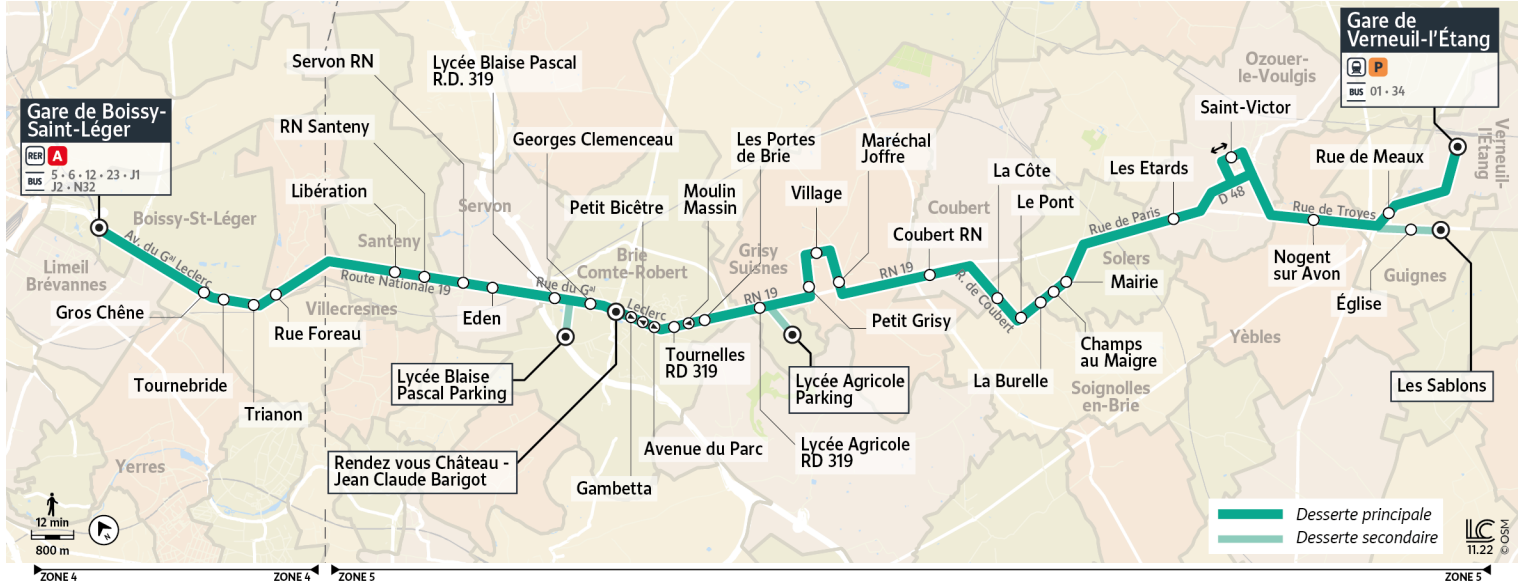

Horaires valables à partir du 1er janvier 2023

		Dimanche et jours fériés				
VERNEUIL-L'ÉTANG	Gare de Verneuil l'Étang	8:33	11:34	14:31	17:34	20:43
GUIGNES	Rue de Meaux	8:37	11:38	14:35	17:38	20:47
YÈBLES	Nogent sur Avon	8:39	11:40	14:37	17:40	20:49
OZOUEUR-LE-VOULGIS	Saint Victor	8:42	11:43	14:40	17:43	20:52
	Les Etards	8:44	11:46	14:42	17:46	20:54
SOLERS	Mairie	8:48	11:50	14:46	17:50	20:58
	Champs au Maigre	8:49	11:51	14:47	17:51	20:59
SOIGNOLLES-EN-BRIE	La Burelle	8:50	11:52	14:48	17:52	21:00
	Le Pont	8:51	11:53	14:49	17:53	21:01
	La Côte	8:52	11:54	14:50	17:54	21:02
COUBERT	Coubert RN	8:55	11:57	14:53	17:57	21:04
GRISY-SUISNES	Maréchal Joffre	8:59	12:01	14:57	18:02	21:08
	Village	9:00	12:02	14:58	18:03	21:09
	Petit Grisy	9:03	12:05	15:01	18:06	21:11
	Lycée Agricole RD 319	9:05	12:07	15:03	18:08	21:13
BRIE-COMTE-ROBERT	Les Portes de Brie	9:07	12:09	15:06	18:10	21:15
	Moulin Massin	9:07	12:09	15:06	18:10	21:15
	Tournelles RD319	9:08	12:10	15:07	18:11	21:16
	Petit Bicêtre	9:10	12:12	15:09	18:13	21:18
	Rendez-vous Château	9:12	12:14	15:11	18:14	21:19
	Georges Clémenceau	9:15	12:16	15:14	18:16	21:21
SERVON	Lycée Blaise Pascal RD 319	9:17	12:18	15:17	18:18	21:22
	Eden	9:20	12:22	15:23	18:22	21:24
SANTENY	Servon RN	9:22	12:23	15:25	18:23	21:25
	RN Santeny	9:24	12:26	15:29	18:26	21:27
VILLECRESNES	Libération	9:25	12:27	15:30	18:27	21:28
	Rue Foreau	9:31	12:32	15:36	18:32	21:32
BOISSY-SAINT-LÉGER	Trianon	9:32	12:33	15:37	18:33	21:32
	Tournebride	9:33	12:34	15:38	18:34	21:33
	Gros Chêne	9:34	12:35	15:39	18:35	21:34
	Gare de Boissy-Saint-Léger	9:40	12:40	15:44	18:40	21:40

Bon à savoir

→ Ces horaires sont donnés à titre indicatif et sont soumis aux aléas de circulation.