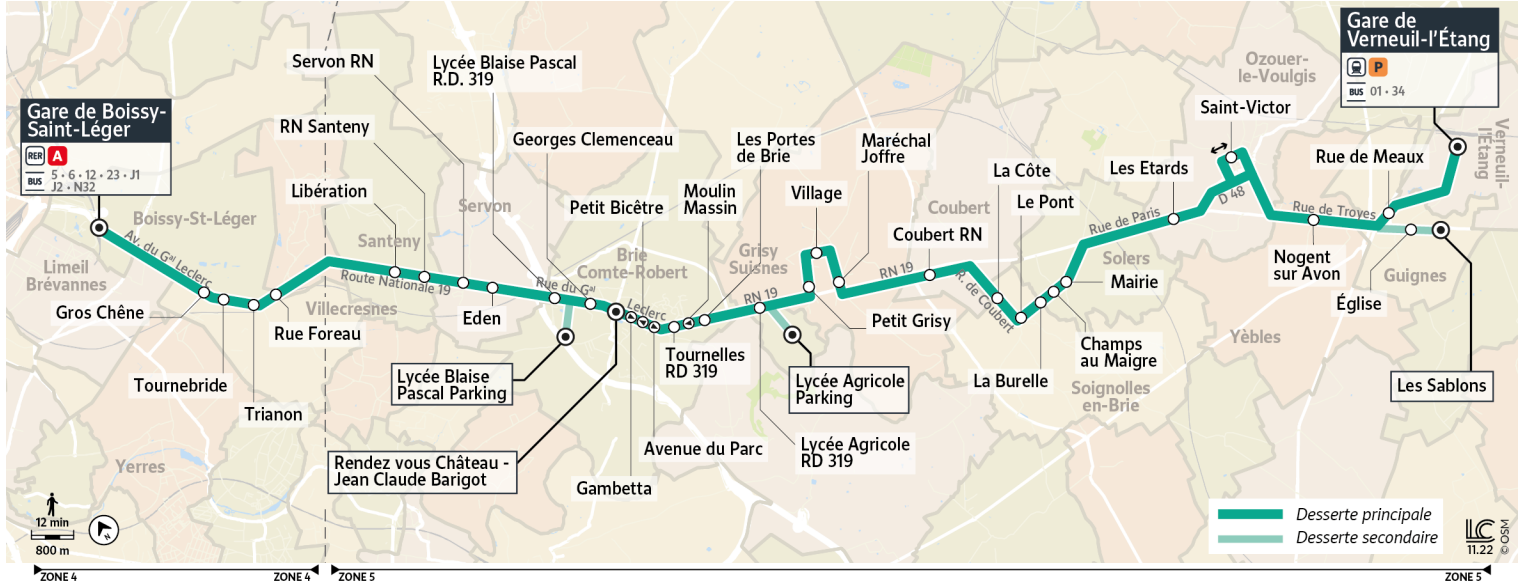

Horaires valables à partir du 1er janvier 2023

		Lundi au vendredi														
VERNEUIL-L'ÉTANG	Gare de Verneuil l'Étang	5:03	5:43	6:11			6:40			7:13	7:44			8:35		
GUIGNES	Rue de Meaux	5:07	5:47	6:16			6:45			7:18	7:49			8:40		
	Les Sablons							6:50				7:45				
	Eglise								6:51				7:46			
YÈBLES	Nogent sur Avon	5:09	5:49	6:18			6:47	6:54		7:20	7:51	7:49		8:42		
OZOUER-LE-VOULGIS	Saint Victor	5:12	5:52	6:21			6:50	6:58		7:23	7:54	7:53		8:45		
	Les Etards	5:15	5:55	6:24			6:53	7:00		7:26	7:57	7:55		8:48		
SOLERS	Mairie	5:19	5:59	6:28			6:57	7:05		7:31	8:02	8:00		8:53		
	Champs au Maigre	5:20	6:00	6:29			6:58	7:06		7:32	8:03	8:01		8:54		
SOIGNOLLES-EN-BRIE	La Burelle	5:21	6:01	6:30			6:59	7:07		7:33	8:04	8:02		8:55		
	Le Pont	5:22	6:02	6:31			7:00	7:08		7:34	8:05	8:03		8:56		
	La Côte	5:23	6:03	6:32			7:01	7:09		7:35	8:06	8:04		8:57		
COUBERT	Coubert RN	5:26	6:06	6:35			7:04	7:12		7:38	8:10	8:07		9:01		
GRISY-SUISNES	Maréchal Joffre	5:30	6:11	6:40			7:09	7:17		7:43	8:15	8:12		9:06		
	Village	5:31	6:12	6:41			7:11	7:19		7:45	8:17	8:14		9:07		
	Petit Grisy	5:34	6:15	6:44			7:13	7:23		7:47	8:19	8:18		9:10		
	Lycée Agricole RD 319	5:36	6:17	6:46			7:16			7:50	8:22			9:12		
BRIÉ-COMTE-ROBERT	Lycée Agricole Parking							7:27				8:22				
	Les Portes de Brie	5:39	6:20	6:49			7:19	7:31		7:53	8:25	8:26		9:15		
	Moulin Massin	5:39	6:20	6:49			7:19	7:32		7:53	8:25	8:27		9:15		
	Tournelles RD319	5:40	6:21	6:50			7:20	7:33		7:54	8:26	8:28		9:16		
	Petit Bicêtre	5:44	6:25	6:54			7:24	7:35		7:58	8:30	8:30		9:20		
	Rendez-vous Château	5:46	5:21	6:27	6:56	6:12	6:40	7:26	7:37	7:11	8:00	7:44	8:32	8:32	8:15	9:22
	Georges Clémenceau	5:48	5:23	6:29	6:58	6:14	6:42	7:28	7:40	7:13	8:02	7:46	8:34	8:35	8:17	9:24
Lycée Blaise Pascal RD 319	5:50	5:25	6:31	7:00	6:16	6:44	7:30		7:15	8:04	7:48	8:36		8:19	9:26	
Lycée Blaise Pascal Parking								7:44					8:41			
SERVON	Eden	5:53	5:28	6:35	7:04	6:20	6:48	7:34		7:19	8:08	7:52	8:40		8:23	9:30
	Servon RN	5:55	5:30	6:37	7:06	6:22	6:50	7:36		7:21	8:10	7:54	8:42		8:25	9:31
SANTENY	RN Santeny	5:57	5:32	6:40	7:09	6:25	6:53	7:39		7:24	8:13	7:57	8:45		8:28	9:34
	Libération	5:59	5:34	6:43	7:11	6:28	6:56	7:41		7:26	8:15	7:59	8:47		8:30	9:35
VILLECRESNES	Rue Foreau	6:08	5:40	6:53	7:21	6:38	7:06	7:51		7:36	8:22	8:07	8:54		8:37	9:41
BOISSY-SAINT-LÉGER	Trianon	6:09	5:41	6:54	7:22	6:39	7:07	7:52		7:37	8:23	8:08	8:55		8:38	9:42
	Tournebride	6:12	5:42	6:57	7:26	6:41	7:09	7:56		7:39	8:26	8:10	8:58		8:40	9:44
	Gros Chêne	6:14	5:44	6:59	7:29	6:42	7:11	7:59		7:41	8:28	8:12	9:00		8:42	9:45
	Gare de Boissy-Saint-Léger	6:20	5:50	7:05	7:35	6:50	7:20	8:05		7:50	8:35	8:20	9:05		8:50	9:50

Circule uniquement en période scolaire.

Bon à savoir

→ Ces horaires sont donnés à titre indicatif et sont soumis aux aléas de circulation.