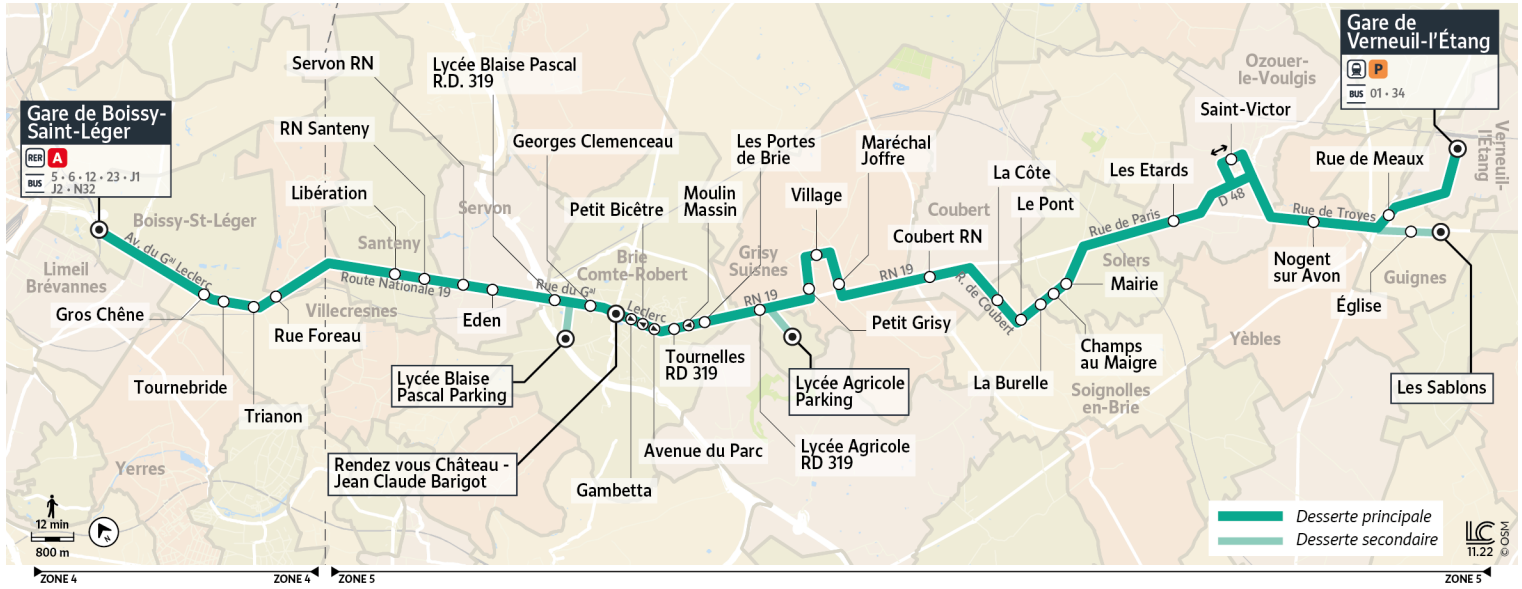

Horaires valables à partir du 1er janvier 2023

		Samedi									
BOISSY-SAINT-LÉGER	Gare de Boissy-Saint-Léger	15:10	16:10	17:10	18:10	19:10	20:10	21:10	22:10	23:10	
VILLECRESNES	Gros Chêne	15:14	16:14	17:14	18:14	19:14	20:14	21:13	22:13	23:13	
	Tournebride	15:15	16:15	17:14	18:14	19:14	20:14	21:13	22:13	23:13	
	Trianon	15:16	16:16	17:15	18:15	19:15	20:15	21:14	22:14	23:14	
	Rue Foreau	15:17	16:17	17:16	18:16	19:16	20:16	21:15	22:15	23:15	
SANTENY	Libération	15:22	16:22	17:20	18:20	19:20	20:20	21:19	22:19	23:19	
	RN Santeny	15:23	16:23	17:21	18:21	19:21	20:21	21:20	22:20	23:20	
SERVON	Servon RN	15:26	16:26	17:24	18:24	19:23	20:23	21:22	22:22	23:22	
	Eden	15:27	16:27	17:25	18:24	19:24	20:26	21:24	22:24	23:24	
BRIÉ-COMTE-ROBERT	Lycée Blaise Pascal RD 319	15:32	16:32	17:29	18:28	19:27	20:27	21:25	22:25	23:25	
	Georges Clémenceau	15:34	16:34	17:31	18:30	19:28	20:29	21:27	22:27	23:27	
	Rendez-vous Château - Jean Claude Barigot	15:37	16:37	17:34	18:32	19:30	20:31	21:29	22:29	23:29	
	Gambetta	15:39	16:39	17:36	18:34	19:32					
	Avenue du Parc	15:41	16:41	17:38	18:36	19:33					
	Tournelles RD319	15:42	16:42	17:39	18:37	19:34					
	Les Portes de Brie	15:43	16:43	17:40	18:38	19:35					
Lycée Agricole RD 319	15:46	16:46	17:43	18:41	19:38						
GRISY-SUISNES	Petit Grisy	15:49	16:49	17:46	18:44	19:41					
	Village	15:51	16:51	17:48	18:46	19:43					
	Maréchal Joffre	15:53	16:53	17:50	18:48	19:45					
COUBERT	Coubert RN	15:58	16:58	17:55	18:53	19:50					
SOIGNOLLES-EN-BRIE	La Côte	16:01	17:01	17:57	18:55	19:52					
	Le Pont	16:02	17:02	17:58	18:56	19:53					
	La Burelle	16:04	17:04	18:00	18:58	19:55					
SOLERS	Champs au Maigre	16:05	17:05	18:01	18:59	19:56					
	Mairie	16:06	17:06	18:02	19:00	19:57					
OZOUEUR-LE-VOULGIS	Les Etards	16:10	17:10	18:06	19:04	20:01					
	Saint Victor	16:13	17:13	18:09	19:07	20:04					
YÈBLES	Nogent sur Avon	16:17	17:17	18:13	19:11	20:08					
GUIGNES	Rue de Meaux	16:20	17:20	18:16	19:14	20:11					
VERNEUIL-L'ÉTANG	Gare de Verneuil l'Étang	16:25	17:25	18:21	19:19	20:16					

Bon à savoir

→ Ces horaires sont donnés à titre indicatif et sont soumis aux aléas de circulation.