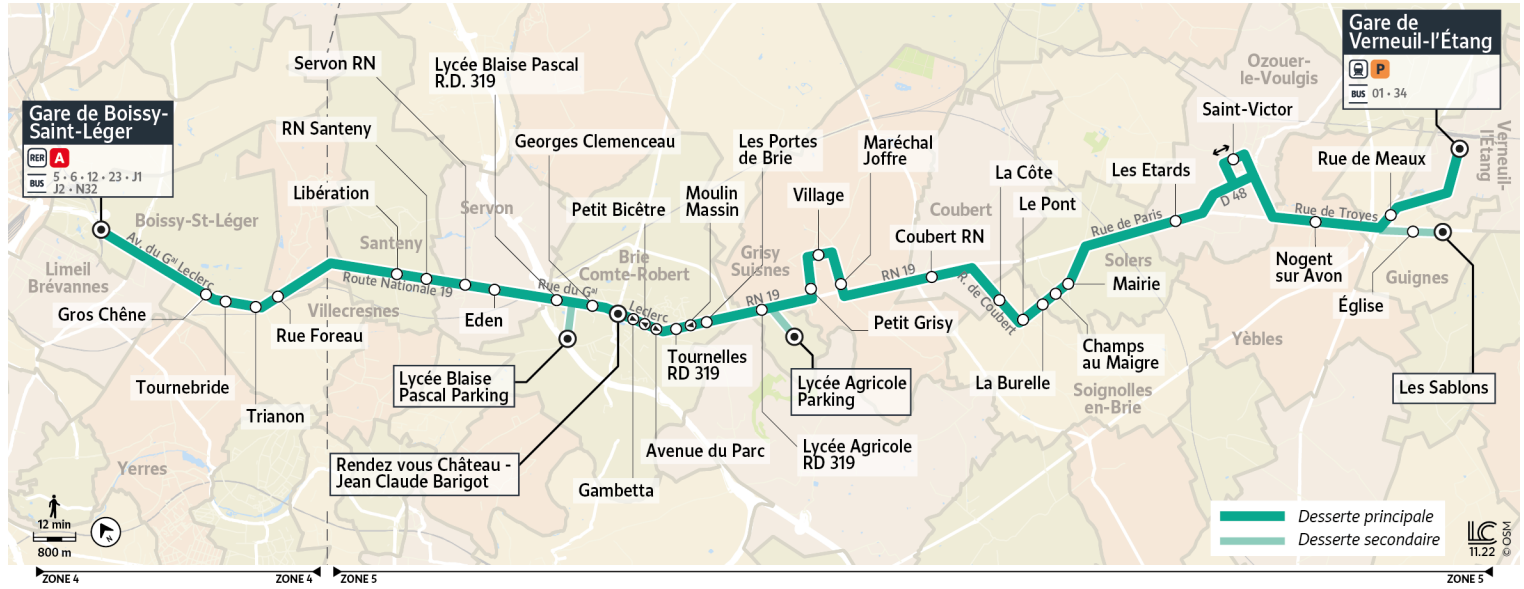

Horaires valables à partir du 1er janvier 2023

		Lundi au vendredi						
BOISSY-SAINT-LÉGER	Gare de Boissy-Saint-Léger	19:46	20:15	20:45	21:15	21:45	22:15	23:15
VILLECRESNES	Gros Chêne	19:52	20:19	20:49	21:19	21:49	22:19	23:19
	Tournebride	19:53	20:19	20:49	21:19	21:49	22:19	23:19
	Trianon	19:54	20:20	20:50	21:20	21:50	22:20	23:20
	Rue Foreau	19:55	20:21	20:51	21:21	21:51	22:21	23:21
SANTENY	Libération	20:00	20:26	20:56	21:25	21:55	22:25	23:25
	RN Santeny	20:01	20:27	20:57	21:26	21:56	22:26	23:26
SERVON	Servon RN	20:03	20:29	20:59	21:28	21:58	22:28	23:28
	Eden	20:03	20:29	21:01	21:30	22:00	22:30	23:30
BRIE-COMTE-ROBERT	Lycée Blaise Pascal RD 319	20:06	20:32	21:02	21:31	22:01	22:31	23:31
	Georges Clémenceau	20:09	20:35	21:05	21:34	22:04	22:34	23:34
	Rendez-vous Château - Gambetta	20:13	20:39	21:08	21:37	22:07	22:37	23:37
	Avenue du Parc	20:14	20:40					
	Tournelles RD319	20:15	20:41					
	Les Portes de Brie	20:16	20:42					
	Lycée Agricole RD 319	20:19	20:45					
GRISY-SUISNES	Petit Grisy	20:21	20:47					
	Village	20:23	20:49					
	Maréchal Joffre	20:25	20:51					
COUBERT	Coubert RN	20:30	20:56					
SOIGNOLLES-EN-BRIE	La Côte	20:32	20:58					
	Le Pont	20:33	20:59					
	La Burelle	20:35	21:01					
SOLERS	Champs au Maigre	20:36	21:02					
	Mairie	20:37	21:03					
OZOUEUR-LE-VOULGIS	Les Etards	20:40	21:06					
	Saint Victor	20:43	21:09					
YÈBLES	Nogent sur Avon	20:46	21:12					
GUIGNES	Rue de Meaux	20:48	21:14					
VERNEUIL-L'ÉTANG	Gare de Verneuil l'Étang	20:53	21:19					

Ne circule pas pendant l'été

i Bon à savoir

→ Ces horaires sont donnés à titre indicatif et sont soumis aux aléas de circulation.