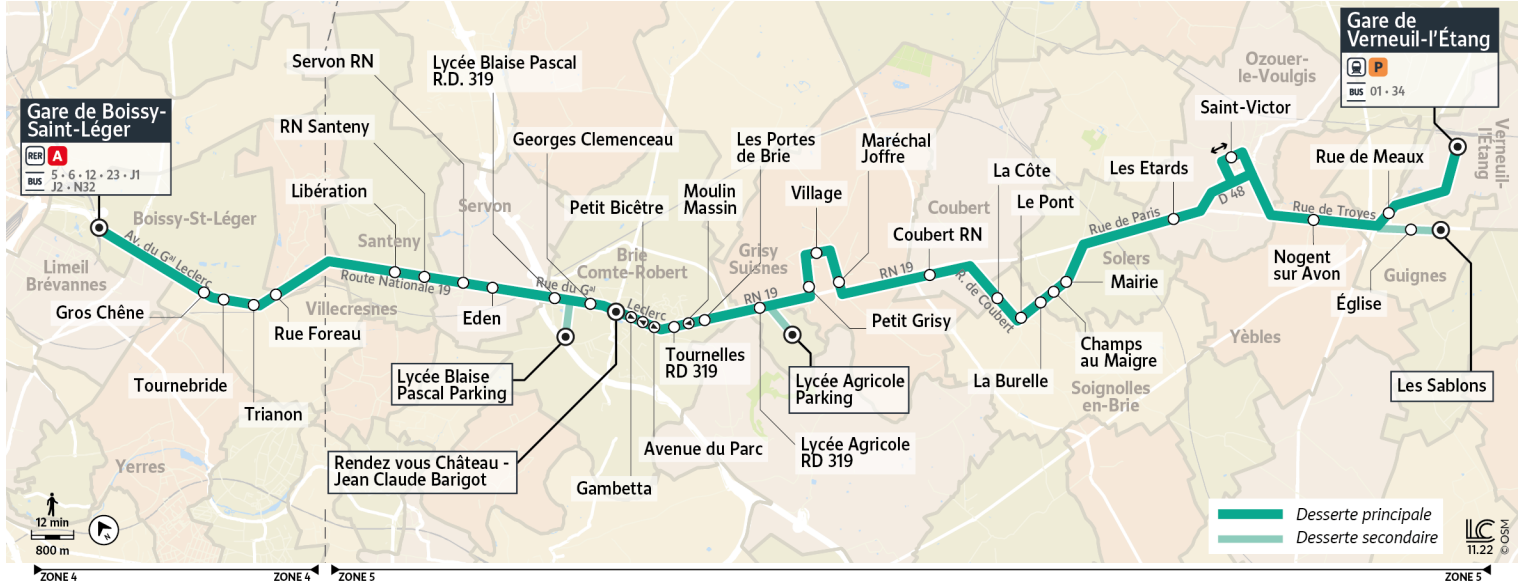

Horaires valables à partir du 1er janvier 2023

		Lundi au vendredi														
VERNEUIL-L'ÉTANG	Gare de Verneuil l'Étang	15:48	16:18			16:49			17:21	17:53	18:26					
GUIGNES	Rue de Meaux	15:53	16:23			16:54			17:26	17:58	18:31					
YÈBLES	Nogent sur Avon	15:55	16:25			16:56			17:28	18:00	18:33					
OZOUER-LE-VOULGIS	Saint Victor	15:58	16:28			16:59			17:31	18:03	18:36					
	Les Etards	16:01	16:31			17:02			17:34	18:06	18:39					
SOLERS	Mairie	16:05	16:35			17:06			17:38	18:10	18:43					
	Champs au Maigre	16:06	16:36			17:07			17:39	18:11	18:44					
SOIGNOLLES-EN-BRIE	La Burelle	16:07	16:37			17:08			17:40	18:12	18:45					
	Le Pont	16:08	16:38			17:09			17:41	18:13	18:46					
	La Côte	16:09	16:39			17:10			17:42	18:14	18:47					
COUBERT	Coubert RN	16:12	16:42			17:13			17:45	18:17	18:50					
GRISY-SUISNES	Maréchal Joffre	16:17	16:47			17:18			17:50	18:21	18:54					
	Village	16:19	16:49			17:20			17:52	18:22	18:55					
	Petit Grisy	16:21	16:51			17:22			17:54	18:25	18:58					
	Lycée Agricole RD 319	16:24	16:54			17:25			17:57	18:27	19:00					
BRIE-COMTE-ROBERT	Lycée Agricole Parking					16:29			17:10							
	Les Portes de Brie	16:28	16:58			16:32	17:28		17:13	18:00	18:30	19:03				
	Moulin Massin	16:28	16:58			16:32	17:28		17:13	18:00	18:30	19:03				
	Tournelles RD319	16:29	16:59			16:33	17:29		17:14	18:01	18:31	19:04				
	Petit Bicêtre	16:33	17:03			16:35	17:33		17:15	18:04	18:34	19:07				
	Rendez-vous Château	16:35	16:05	17:05	16:20	16:37	17:35	16:50	17:16	17:20	18:06	17:51	18:36	18:21	19:09	18:53
	Georges Clémenceau	16:37	16:07	17:07	16:22	16:39	17:37	16:52	17:18	17:22	18:08	17:53	18:38	18:23	19:11	18:55
Lycée Blaise Pascal RD 319	16:39	16:09	17:09	16:24	16:39	17:39	16:54	17:19	17:24	18:10	17:55	18:40	18:25	19:13	18:57	
Lycée Blaise Pascal Parking					16:42			17:21								
SERVON	Eden	16:43	16:13	17:13	16:28	16:45	17:43	16:58	17:24	17:28	18:14	17:59	18:44	18:29	19:16	19:00
	Servon RN	16:45	16:15	17:15	16:30	16:47	17:45	17:00	17:26	17:30	18:16	18:01	18:46	18:31	19:17	19:02
SANTENY	RN Santeny	16:48	16:18	17:18	16:33	16:49	17:48	17:03	17:28	17:33	18:19	18:04	18:49	18:34	19:19	19:04
	Libération	16:49	16:19	17:19	16:34	16:51	17:49	17:04	17:30	17:34	18:20	18:05	18:50	18:35	19:20	19:05
VILLECRESNES	Rue Foreau	16:55	16:24	17:25	16:40	16:56	17:55	17:10	17:36	17:40	18:25	18:10	18:55	18:40	19:25	19:10
BOISSY-SAINT-LÉGER	Trianon	16:56	16:25	17:26	16:41	16:57	17:56	17:11	17:37	17:41	18:26	18:11	18:56	18:41	19:26	19:11
	Tournebride	16:58	16:26	17:28	16:42	16:58	17:58	17:12	17:38	17:42	18:28	18:12	18:58	18:42	19:28	19:12
	Gros Chêne	16:59	16:28	17:29	16:44	16:59	17:59	17:14	17:40	17:44	18:29	18:14	18:59	18:44	19:29	19:14
	Gare de Boissy-Saint-Léger	17:05	16:34	17:35	16:50	17:06	18:05	17:20	17:47	17:50	18:35	18:20	19:05	18:50	19:35	19:20

Circule uniquement en période scolaire.

Bon à savoir

→ Ces horaires sont donnés à titre indicatif et sont soumis aux aléas de circulation.