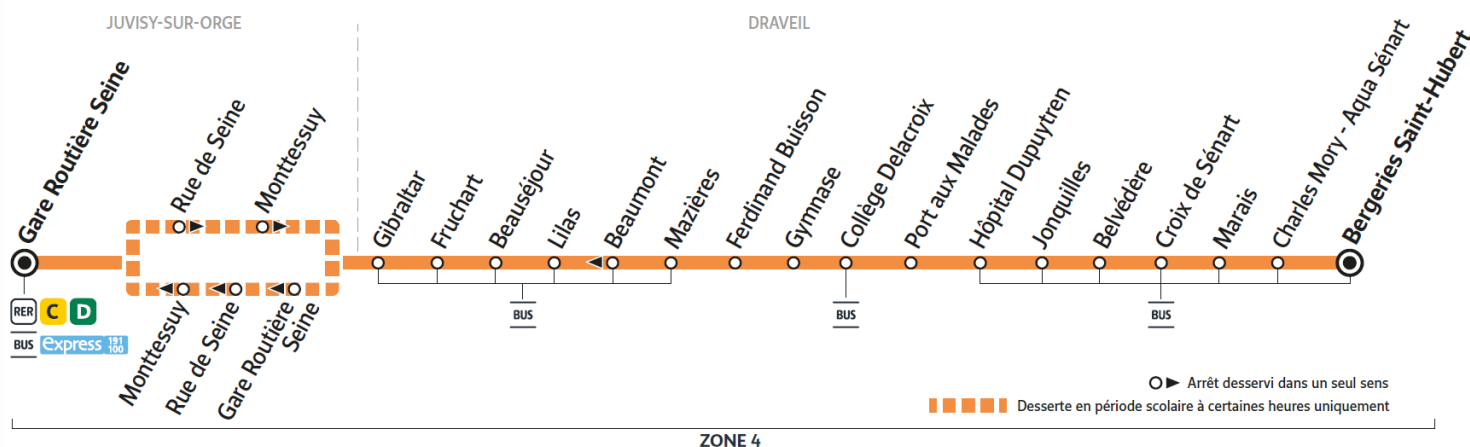

### Bon à savoir

Ne circule pas les samedis, dimanches et jours fériés

Horaires valables à compter du 24 juillet 2023

		Du lundi au vendredi													
JUVISY-SUR-ORGE	Gare Routière Seine	15:45	16:00	16:15	16:28	16:45	17:00	17:15	17:30	17:44	17:58	18:13	18:26	18:40	
	Rue de Seine														
	Monttessuy														
DRAVEIL	Lilas	15:50	16:05	16:20	16:33	16:50	17:05	17:20	17:35	17:49	18:03	18:18	18:31	18:45	
	Mazières	15:53	16:08	16:23	16:36	16:53	17:08	17:23	17:38	17:52	18:06	18:21	18:34	18:48	
	Ferdinand Buisson	15:53	16:08	16:23	16:36	16:53	17:08	17:23	17:38	17:52	18:06	18:21	18:34	18:48	
	Collège Delacroix	15:54	16:09	16:24	16:37	16:54	17:09	17:24	17:39	17:53	18:07	18:22	18:35	18:49	
	Hôpital Dupuytren	15:56	16:11	16:26	16:39	16:56	17:11	17:26	17:41	17:55	18:09	18:24	18:37	18:51	
	Croix de Sénart	15:58	16:13	16:28	16:41	16:58	17:13	17:28	17:43	17:57	18:11	18:26	18:39	18:53	
	Charles Mory - Aqua Sénart	16:00	16:15	16:30	16:43	17:00	17:15	17:30	17:45	17:59	18:13	18:28	18:41	18:55	
	Bergeries Saint Hubert	16:01	16:16	16:31	16:44	17:01	17:16	17:31	17:46	18:00	18:14	18:29	18:42	18:56	

### Bon à savoir

Ne circule pas les samedis, dimanches et jours fériés

ZONE 4

Horaires valables à compter du 24 juillet 2023

		Du lundi au vendredi			
JUVISY-SUR-ORGE	Gare Routière Seine	18:54	19:08	19:22	19:36
	Rue de Seine				
	Monttessuy				
DRAVEIL	Lilas	18:59	19:13	19:27	19:41
	Mazières	19:02	19:16	19:30	19:44
	Ferdinand Buisson	19:02	19:16	19:30	19:44
	Collège Delacroix	19:03	19:17	19:31	19:45
	Hôpital Dupuytren	19:05	19:19	19:33	19:47
	Croix de Sénart	19:07	19:21	19:35	19:49
	Charles Mory - Aqua Sénart	19:09	19:23	19:37	19:51
	Bergeries Saint Hubert	19:10	19:24	19:38	19:52