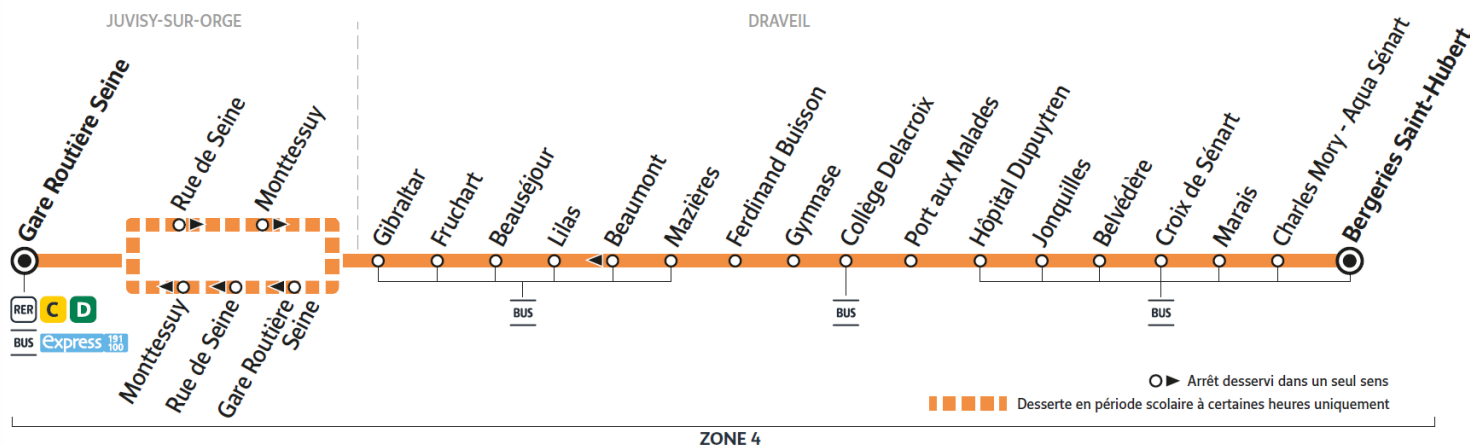

### Bon à savoir

Ne circule pas les samedis, dimanches et jours fériés

Horaires valables à compter du 24 juillet 2023

		Du lundi au vendredi													
DRAVEIL	Bergeries Saint Hubert	9:22	9:37	17:31	18:00	18:27	18:29	18:43	18:55	18:56	19:10	19:11	19:23	19:24	
	Charles Mory - Aqua Sénart	9:23	9:38	17:32	18:01	18:28	18:30	18:44	18:56	18:57	19:11	19:12	19:24	19:25	
	Croix de Sénart	9:25	9:40	17:34	18:03	18:30	18:32	18:46	18:58	18:59	19:13	19:14	19:26	19:27	
	Hôpital Dupuytren	9:27	9:42	17:36	18:05	18:32	18:34	18:48	19:00	19:01	19:15	19:16	19:28	19:29	
	Collège Delacroix	9:29	9:44	17:38	18:07	18:34	18:36	18:50	19:02	19:03	19:17	19:18	19:30	19:31	
	Ferdinand Buisson	9:31	9:46	17:40	18:09	18:36	18:38	18:52	19:04	19:05	19:19	19:20	19:32	19:33	
	Mazières	9:31	9:46	17:40	18:09	18:36	18:38	18:52	19:04	19:05	19:19	19:20	19:32	19:33	
Lilas	9:34	9:49	17:43	18:12	18:39	18:41	18:55	19:07	19:08	19:22	19:23	19:35	19:36		
JUVISY-SUR-ORGE	Gare Routière Seine	9:42	9:57	17:51	18:20	18:47	18:49	19:03	19:15	19:16	19:30	19:31	19:43	19:44	
	Rue de Seine														
	Monttessuy														
	Gare Routière Seine														

### Bon à savoir

Ne circule pas les samedis, dimanches et jours fériés

Horaires valables à compter du 24 juillet 2023

		Du lundi au vendredi
DRAVEIL	Bergeries Saint Hubert	19:39
	Charles Mory - Aqua Sénart	19:40
	Croix de Sénart	19:42
	Hôpital Dupuytren	19:44
	Collège Delacroix	19:46
	Ferdinand Buisson	19:48
	Mazières	19:48
Lilas	19:51	
JUVISY-SUR-ORGE	Gare Routière Seine	19:59
	Rue de Seine	
	Montessuy	
	Gare Routière Seine	