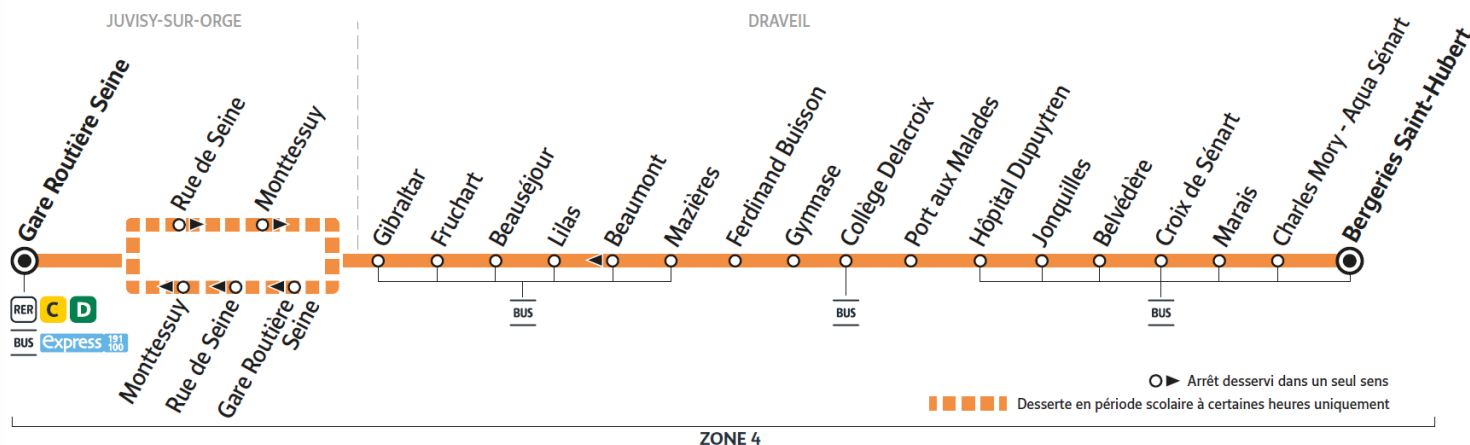

### Bon à savoir

Ne circule pas les samedis, dimanches et jours fériés

Horaires valables à compter du 24 juillet 2023

		Du lundi au vendredi
DRAVEIL	Bergeries Saint Hubert	19:39
	Charles Mory - Aqua Sénart	19:40
	Croix de Sénart	19:42
	Hôpital Dupuytren	19:44
	Collège Delacroix	19:46
	Ferdinand Buisson	19:48
	Mazières	19:48
Lilas	19:51	
JUVISY-SUR-ORGE	Gare Routière Seine	19:59
	Rue de Seine	
	Montessuy	
	Gare Routière Seine	

### Bon à savoir

Ne circule pas les samedis, dimanches et jours fériés

Horaires valables à compter du 24 juillet 2023

		Du lundi au vendredi													
JUVISY-SUR-ORGE	Gare Routière Seine	15:45	16:00	16:15	16:28	16:45	17:00	17:15	17:30	17:44	17:58	18:13	18:26	18:40	
	Rue de Seine														
	Monttessuy														
DRAVEIL	Lilas	15:50	16:05	16:20	16:33	16:50	17:05	17:20	17:35	17:49	18:03	18:18	18:31	18:45	
	Mazières	15:53	16:08	16:23	16:36	16:53	17:08	17:23	17:38	17:52	18:06	18:21	18:34	18:48	
	Ferdinand Buisson	15:53	16:08	16:23	16:36	16:53	17:08	17:23	17:38	17:52	18:06	18:21	18:34	18:48	
	Collège Delacroix	15:54	16:09	16:24	16:37	16:54	17:09	17:24	17:39	17:53	18:07	18:22	18:35	18:49	
	Hôpital Dupuytren	15:56	16:11	16:26	16:39	16:56	17:11	17:26	17:41	17:55	18:09	18:24	18:37	18:51	
	Croix de Sénart	15:58	16:13	16:28	16:41	16:58	17:13	17:28	17:43	17:57	18:11	18:26	18:39	18:53	
	Charles Mory - Aqua Sénart	16:00	16:15	16:30	16:43	17:00	17:15	17:30	17:45	17:59	18:13	18:28	18:41	18:55	
	Bergeries Saint Hubert	16:01	16:16	16:31	16:44	17:01	17:16	17:31	17:46	18:00	18:14	18:29	18:42	18:56	