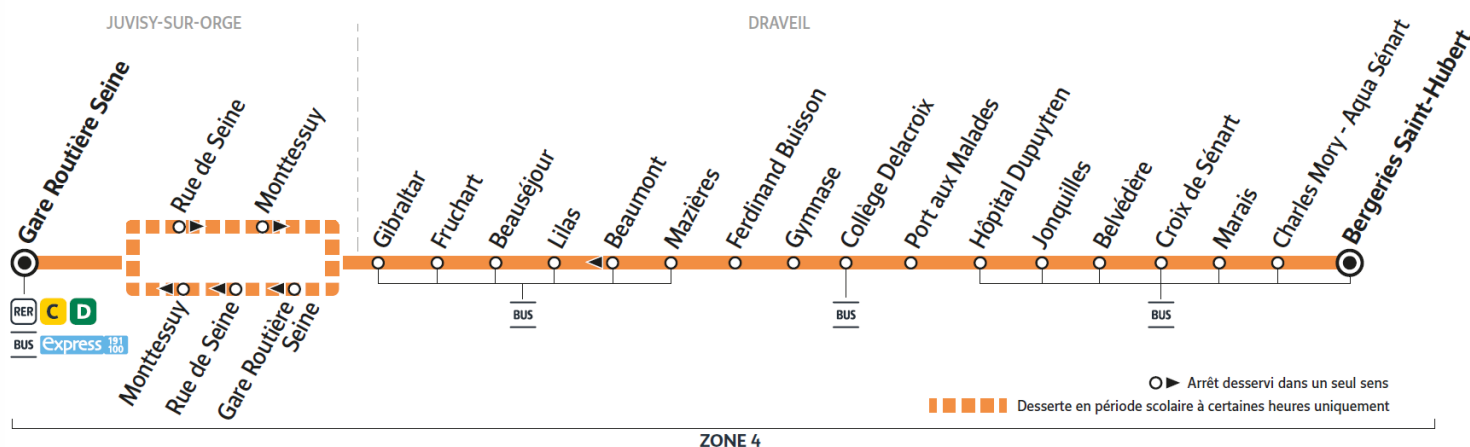

Horaires valables à compter du 24 juillet 2023

		Du lundi au vendredi													
DRAVEIL	Bergeries Saint Hubert	9:22	9:37	17:31	18:00	18:27	18:29	18:43	18:55	18:56	19:10	19:11	19:23	19:24	
	Charles Mory - Aqua Sénart	9:23	9:38	17:32	18:01	18:28	18:30	18:44	18:56	18:57	19:11	19:12	19:24	19:25	
	Croix de Sénart	9:25	9:40	17:34	18:03	18:30	18:32	18:46	18:58	18:59	19:13	19:14	19:26	19:27	
	Hôpital Dupuytren	9:27	9:42	17:36	18:05	18:32	18:34	18:48	19:00	19:01	19:15	19:16	19:28	19:29	
	Collège Delacroix	9:29	9:44	17:38	18:07	18:34	18:36	18:50	19:02	19:03	19:17	19:18	19:30	19:31	
	Ferdinand Buisson	9:31	9:46	17:40	18:09	18:36	18:38	18:52	19:04	19:05	19:19	19:20	19:32	19:33	
	Mazières	9:31	9:46	17:40	18:09	18:36	18:38	18:52	19:04	19:05	19:19	19:20	19:32	19:33	
Lilas	9:34	9:49	17:43	18:12	18:39	18:41	18:55	19:07	19:08	19:22	19:23	19:35	19:36		
JUVISY-SUR-ORGE	Gare Routière Seine	9:42	9:57	17:51	18:20	18:47	18:49	19:03	19:15	19:16	19:30	19:31	19:43	19:44	
	Rue de Seine	|	|	|	|	|	|	|	|	|	|	|	|	|	
	Monttessuy	|	|	|	|	|	|	|	|	|	|	|	|	|	
	Gare Routière Seine	|	|	|	|	|	|	|	|	|	|	|	|	|	

Bon à savoir

Ne circule pas les samedis, dimanches et jours fériés