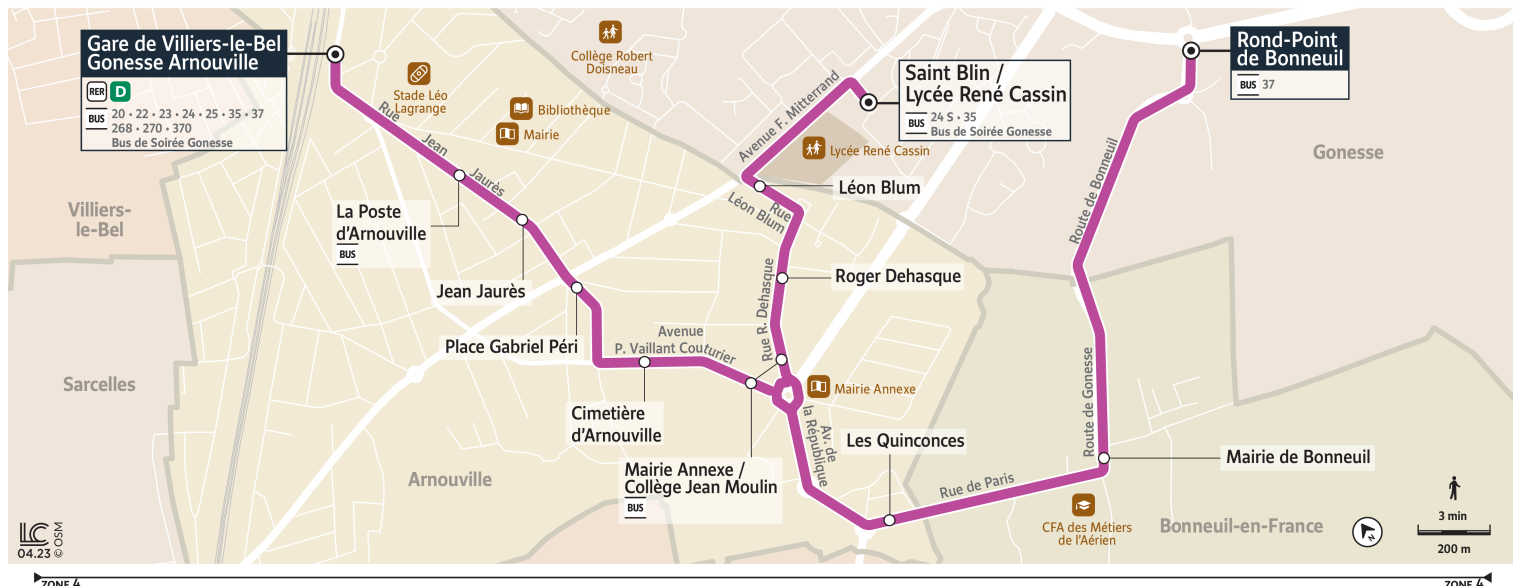

# 36

Direction :

## Rd.-Pt. de Bonneuil ou Lycée René Cassin

Horaires valables à partir du 28 août 2023

		Du lundi au vendredi															
ARNOUVILLE	Gare de Villiers-le-Bel	6:10	6:28	6:46	7:04	7:22	7:34	7:46	7:58	8:10	8:22	8:34	8:46	8:58	9:10	9:22	
	La Poste d'Arnouville	6:11	6:29	6:47	7:05	7:23	7:36	7:47	8:00	8:12	8:23	8:36	8:47	9:00	9:12	9:23	
	Jean Jaurès	6:12	6:30	6:48	7:06	7:24	7:36	7:48	8:00	8:12	8:24	8:36	8:48	9:00	9:12	9:24	
	Place Gabriel Péri	6:13	6:31	6:49	7:07	7:25	7:38	7:49	8:02	8:14	8:25	8:38	8:49	9:02	9:14	9:25	
	Cimetière d'Arnouville	6:14	6:32	6:50	7:08	7:26	7:39	7:50	8:03	8:15	8:26	8:39	8:50	9:03	9:15	9:26	
	Mairie Annexe d'Arnouville - Collège Jean Moulin	6:15		6:51		7:27	7:40		8:04	8:16		8:40		9:04	9:16		
BONNEUIL-EN-FRANCE	Les Quinconces	6:17		6:53		7:29	7:42		8:06	8:18		8:42		9:06	9:18		
	Mairie de Bonneuil	6:18		6:54		7:30	7:44		8:08	8:20		8:44		9:08	9:20		
	Rond-Point de Bonneuil	6:21		6:57		7:33	7:47		8:11	8:23		8:47		9:11	9:23		
GONESSE	Mairie Annexe / Collège Jean Moulin		6:33		7:09			7:51			8:27		8:51			9:27	
	Roger Dehasque		6:34		7:10			7:52			8:28		8:52			9:28	
ARNOUVILLE	Léon Blum - Pierre Curie		6:35		7:11			7:53			8:29		8:53			9:29	
GONESSE	Saint-Blin - lycée René Cassin		6:37		7:13			7:55			8:31		8:55			9:31	