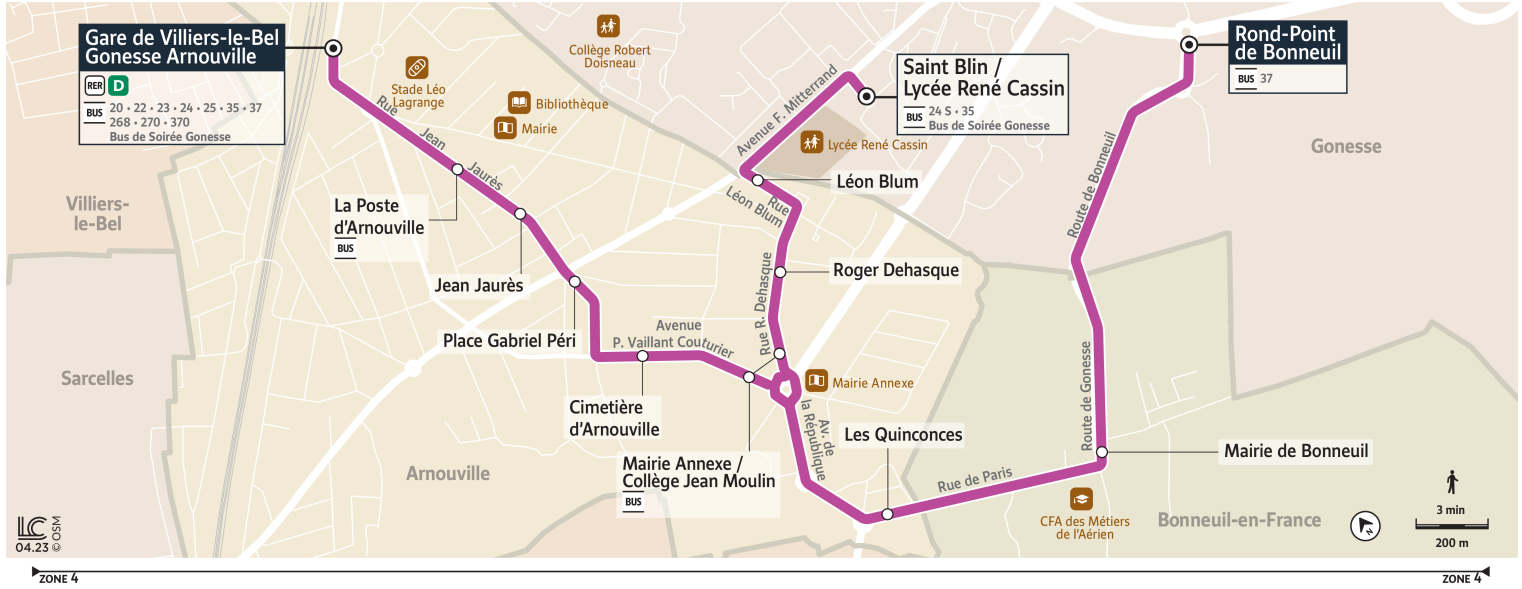

36

Direction :

Gare de Villiers-le-Bel-Gonesse-Arnouv.

Horaires valables à partir du 28 août 2023

		Du lundi au vendredi														
BONNEUIL-EN-FRANCE	Rond-Point de Bonneuil	15:54	|	16:18	16:30	|	16:54	17:06	|	17:30	17:42	|	18:12	|	18:51	|
	Mairie de Bonneuil	15:56	|	16:20	16:32	|	16:56	17:08	|	17:32	17:44	|	18:14	|	18:53	|
ARNOUVILLE	Les Quinconces	15:58	|	16:22	16:34	|	16:58	17:10	|	17:34	17:46	|	18:16	|	18:55	|
	Mairie Annexe d'Arnouville-Collège Jean Moulin	16:01	|	16:24	16:36	|	17:00	17:12	|	17:36	17:48	|	18:18	|	18:57	|
GONESSE	Saint-Blin-Lycée René Cassin	|	16:10	|	|	16:46	|	|	17:22	|	|	17:57	|	18:34	|	19:16
ARNOUVILLE	Léon Blum-Pierre Curie	|	16:12	|	|	16:48	|	|	17:24	|	|	17:59	|	18:36	|	19:18
GONESSE	Roger Dehasque	|	16:13	|	|	16:49	|	|	17:25	|	|	18:00	|	18:37	|	19:19
	Mairie Annexe / Collège Jean Moulin	|	16:14	|	|	16:50	|	|	17:26	|	|	18:01	|	18:38	|	19:20
ARNOUVILLE	Cimetière d'Arnouville	16:02	16:15	16:25	16:37	16:51	17:01	17:13	17:27	17:37	17:49	18:02	18:19	18:39	18:58	19:21
	Place Gabriel Péri	16:03	16:16	16:26	16:38	16:52	17:02	17:14	17:28	17:38	17:50	18:03	18:20	18:40	18:59	19:22
	Jean Jaurès	16:04	16:17	16:27	16:39	16:53	17:03	17:15	17:29	17:39	17:51	18:04	18:21	18:41	19:00	19:23
	La Poste d'Arnouville	16:05	16:18	16:28	16:40	16:54	17:04	17:16	17:30	17:40	17:52	18:05	18:22	18:42	19:01	19:24
	Gare de Villiers-le-Bel-Gonesse-Arnouville	16:07	16:19	16:30	16:42	16:55	17:06	17:18	17:31	17:42	17:54	18:06	18:24	18:43	19:03	19:25

Circule le mercredi uniquement en période scolaire.

i Bon à savoir

- → Pas de service les samedis, dimanches et jours fériés.
- → Ces horaires sont donnés à titre indicatif et sont soumis aux aléas de circulation.