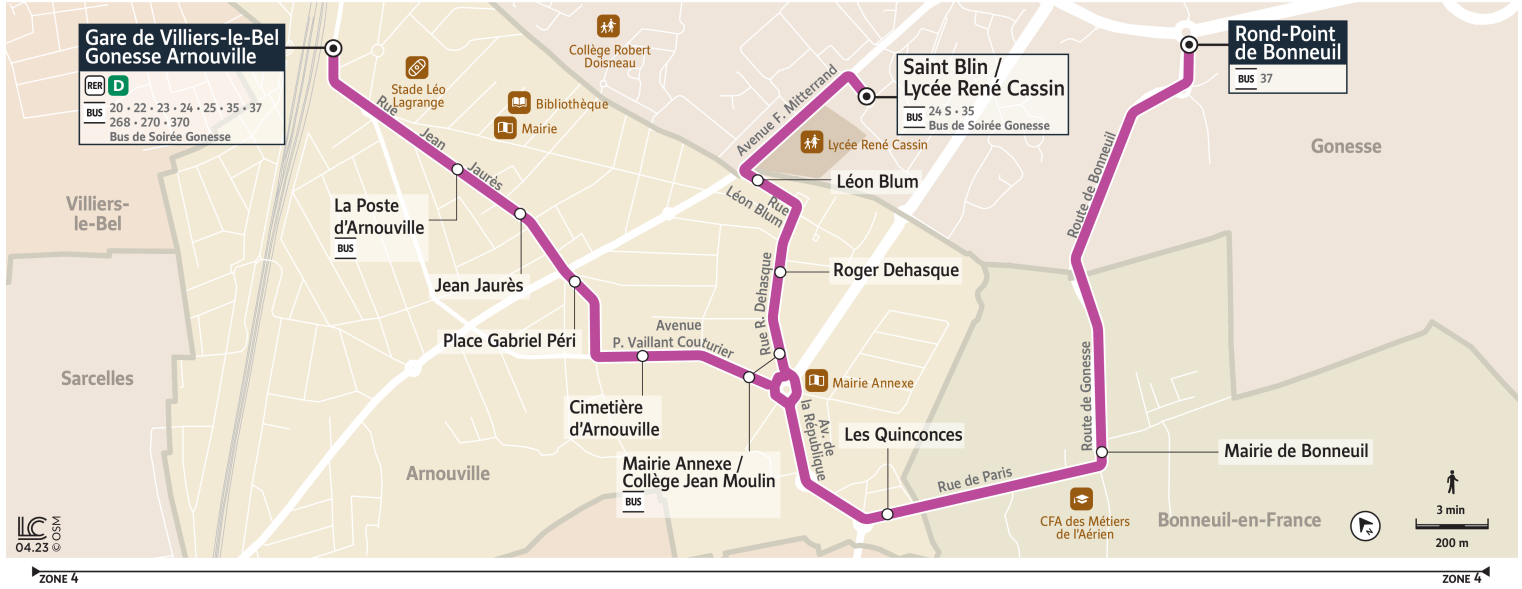

36

Direction :

Gare de Villiers-le-Bel-Gonesse-Arnouv.

Horaires valables à partir du 28 août 2023

		Du lundi au vendredi		
BONNEUIL-EN-FRANCE	Rond-Point de Bonneuil	19:30	|	20:12
	Mairie de Bonneuil	19:32	|	20:14
ARNOUVILLE	Les Quinconces	19:34	|	20:16
	Mairie Annexe d'Arnoville-Collège Jean Moulin	19:36	|	20:18
GONESSE	Saint-Blin-Lycée René Cassin	|	19:55	|
ARNOUVILLE	Léon Blum-Pierre Curie	|	19:57	|
GONESSE	Roger Dehasque	|	19:58	|
	Mairie Annexe / Collège Jean Moulin	|	19:59	|
ARNOUVILLE	Cimetière d'Arnoville	19:37	20:00	20:19
	Place Gabriel Péri	19:38	20:01	20:20
	Jean Jaurès	19:39	20:02	20:21
	La Poste d'Arnoville	19:40	20:03	20:22
	Gare de Villiers-le-Bel-Gonesse-Arnouv.	19:42	20:04	20:24

Circule le mercredi uniquement en période scolaire.

i Bon à savoir

- → Pas de service les samedis, dimanches et jours fériés.
- → Ces horaires sont donnés à titre indicatif et sont soumis aux aléas de circulation.