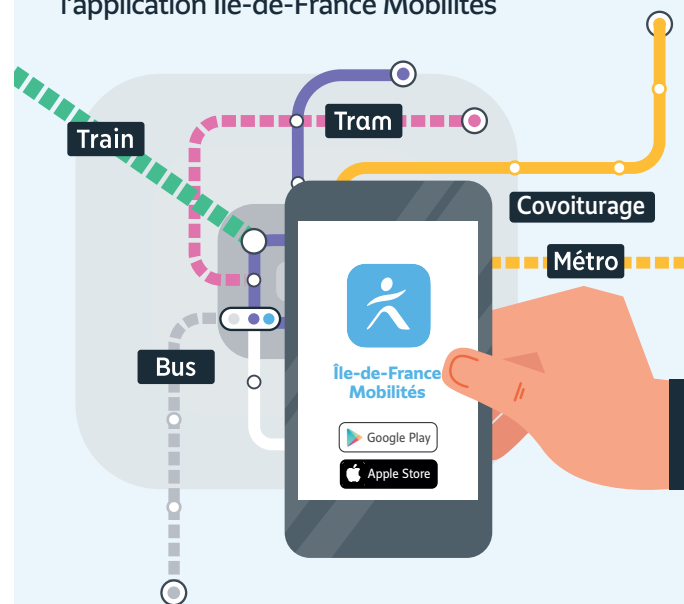

Informations pratiques

Contact
jusqu'au 31 juillet :

Transdev - STRAV
19 route Nationale
91801 BRUNOY Cedex

Pour tout renseignement :
01 60 46 50 45

Du lundi au samedi
de 6h30 à 20h

Nouveau contact
à partir du 1er Août

Keolis Val d'Yerres
Val de Seine
19 route Nationale
91801 Brunoy Cedex

Pour tout renseignement :
01 87 58 11 00

Du Lundi au Samedi
de 6h à 20h

L'information en ligne : iledefrance-mobilites.fr
Vos horaires à portée de main : Appli Île-de-France Mobilités

Itinéraires, horaires, rechargement
de votre passe Navigo et info trafic :
déplacez vous en toute simplicité avec
l'application Île-de-France Mobilités