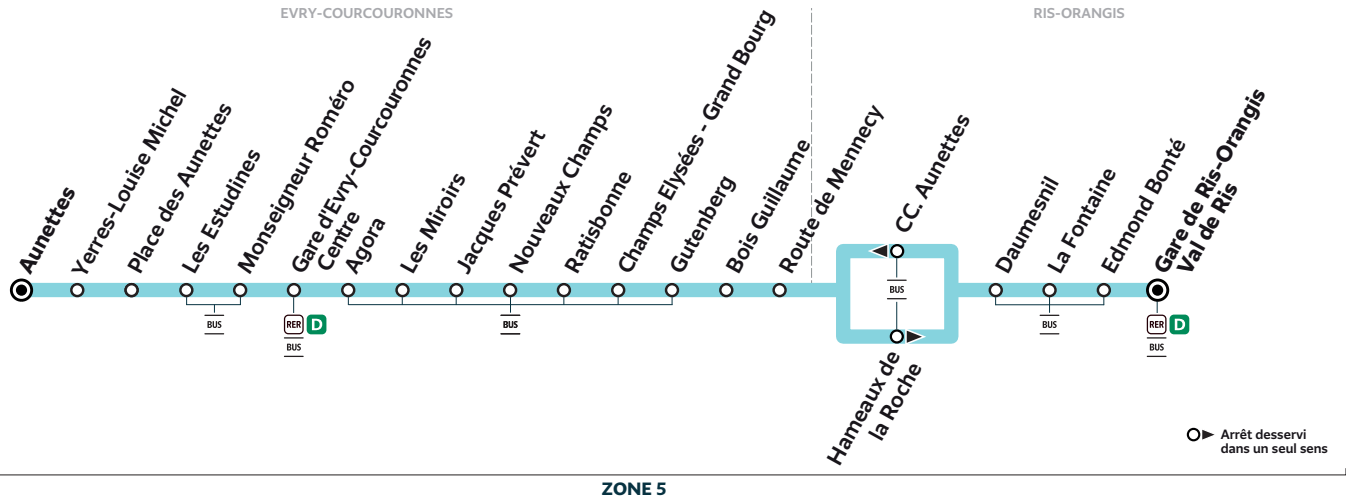

Du lundi au vendredi

RIS-ORANGIS	Gare de Ris-Orangis Val de Ris	8:58	9:17	9:36	9:56	10:22							
EVRY-COURCOURONNES	Route de Mennecey	9:01	9:10	9:18	9:29	9:38	9:48	9:58	10:07	10:14	10:21	10:33	10:41
	Champs Elysées - Grand Bourg	9:05	9:14	9:22	9:33	9:42	9:52	10:02	10:11	10:18	10:25	10:37	10:45
	Gare d'Evry-Courcouronnes Centre	9:13	9:22	9:30	9:41	9:50	10:00	10:10	10:19	10:26	10:33	10:45	10:53
	Aunettes	9:21	9:30	9:38	9:49	9:58	10:08	10:18	10:27	10:34	10:41	10:53	11:01

Du lundi au vendredi

RIS-ORANGIS	Gare de Ris-Orangis Val de Ris	10:40	11:01	11:19	11:39	11:59	12:19						
EVRY-COURCOURONNES	Route de Mennecey	10:51	11:00	11:12	11:21	11:30	11:39	11:50	11:58	12:10	12:19	12:30	12:39
	Champs Elysées - Grand Bourg	10:55	11:04	11:16	11:25	11:34	11:43	11:54	12:02	12:14	12:23	12:34	12:43
	Gare d'Evry-Courcouronnes Centre	11:03	11:12	11:24	11:33	11:42	11:51	12:02	12:10	12:22	12:31	12:42	12:51
	Aunettes	11:11	11:20	11:32	11:41	11:50	11:59	12:10	12:18	12:30	12:39	12:50	12:59

Bon à savoir

Nos conducteurs s'efforcent en permanence de respecter ces horaires. Les conditions de circulation peuvent toutefois causer occasionnellement des retards.

407

Gare de RIS-ORANGIS Val de Ris → EVRY-COURCOURONNES Aunettes

ZONE 5

Horaires valables à compter du 13 novembre 2023

Nouveaux horaires. Période de travaux.

Du lundi au vendredi

RIS-ORANGIS	Gare de Ris-Orangis Val de Ris	12:40	13:00	13:20	13:39	14:00	14:20						
EVRY-COURCOURONNES	Route de Mennecy	12:51	13:01	13:11	13:19	13:31	13:39	13:50	14:00	14:11	14:21	14:31	14:40
	Champs Elysées - Grand Bourg	12:55	13:05	13:15	13:23	13:35	13:43	13:54	14:04	14:15	14:25	14:35	14:44
	Gare d'Evry-Courcouronnes Centre	13:03	13:13	13:23	13:31	13:43	13:51	14:02	14:12	14:23	14:33	14:43	14:52
	Aunettes	13:11	13:21	13:31	13:40	13:52	14:00	14:11	14:21	14:32	14:42	14:52	15:01