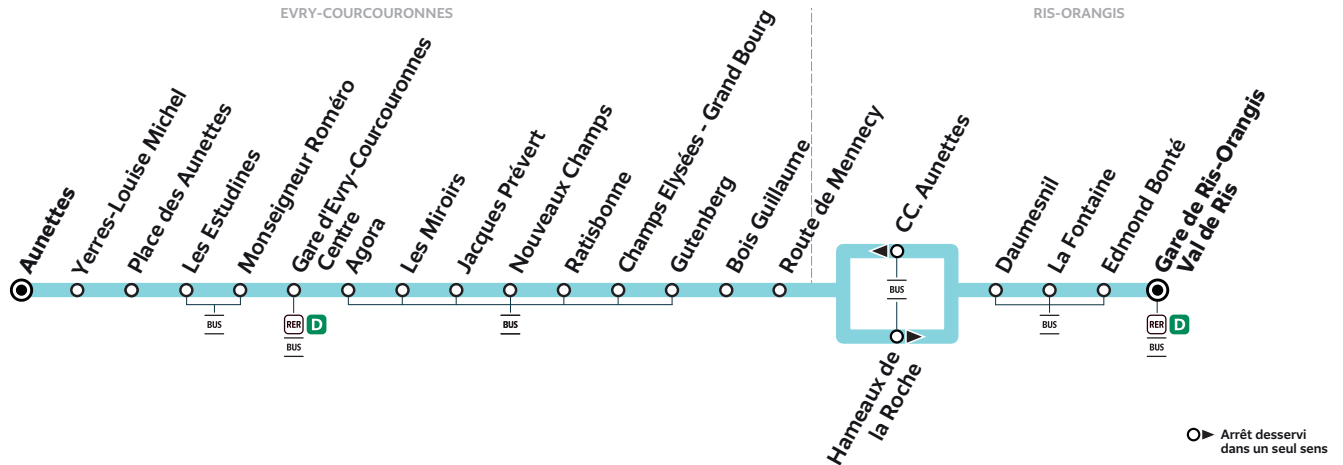

Bon à savoir

Nos conducteurs s'efforcent en permanence de respecter ces horaires. Les conditions de circulation peuvent toutefois causer occasionnellement des retards.

407

EVRY-COURCOURONNES Aunettes → Gare de RIS-ORANGIS Val de Ris

ZONE 5

Horaires valables à compter du 13 novembre 2023

Nouveaux horaires. Période de travaux.

Du lundi au vendredi

EVRY-COURCOURONNES	Aunettes	20:33	20:42	20:51	21:00	21:10	21:24	21:37	21:52	22:07	22:20	22:35	22:50
	Gare d'Evry-Courcouronnes Centre	20:41	20:50	20:59	21:08	21:18	21:32	21:45	22:00	22:15	22:28	22:43	22:58
	Champs Elysées - Grand Bourg	20:50	20:59	21:08	21:17	21:27	21:41	21:54	22:09	22:24	22:37	22:52	23:07
	Route de Mennecey	20:54	21:03	21:12	21:21	21:31	21:45	21:58	22:13	22:28	22:41	22:56	23:11
RIS-ORANGIS	Gare de Ris-Orangis Val de Ris	21:02	21:20	21:39	21:53	22:06	22:21	22:36	22:49	23:04	23:19		

Du lundi au vendredi

EVRY-COURCOURONNES	Aunettes	23:07	23:20
	Gare d'Evry-Courcouronnes Centre	23:15	23:28
	Champs Elysées - Grand Bourg	23:24	23:37
	Route de Mennecey	23:28	23:41
RIS-ORANGIS	Gare de Ris-Orangis Val de Ris	23:36	23:49