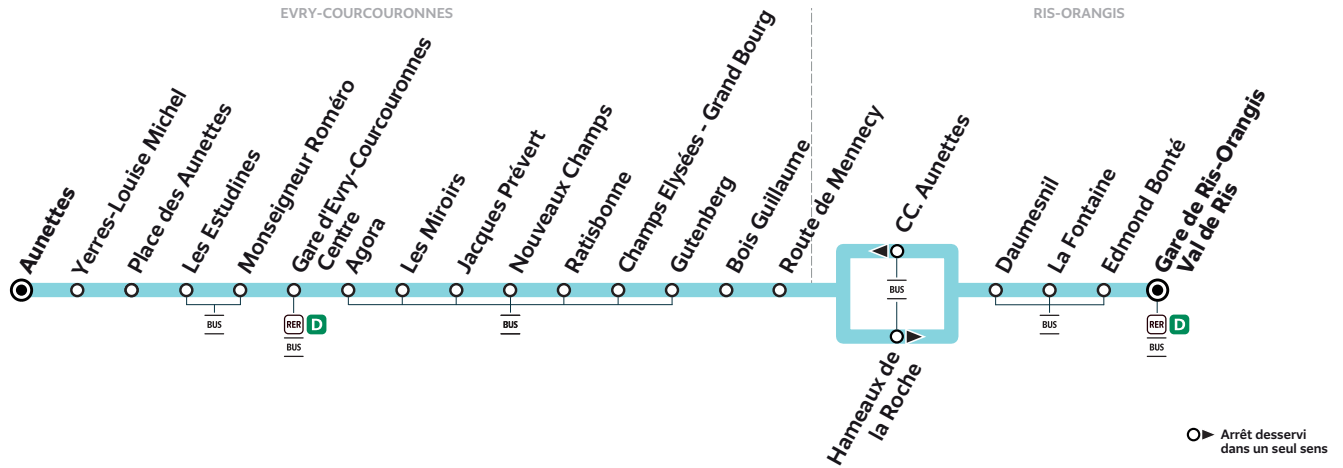

ZONE 5

Horaires valables à compter du 13 novembre 2023

Nouveaux horaires. Période de travaux.

Samedi

RIS-ORANGIS	Gare de Ris-Orangis Val de Ris	20:49	21:10	21:30	21:50	22:10	22:32	22:50				
EVRY-COURCOURONNES	Route de Mennecey	20:49	20:59	21:09	21:19	21:30	21:39	21:50	21:59	22:19	22:41	22:59
	Champs Elysées - Grand Bourg	20:53	21:03	21:13	21:23	21:33	21:42	21:53	22:02	22:22	22:44	23:02
	Gare d'Evry-Courcouronnes Centre	21:01	21:11	21:21	21:31	21:41	21:50	22:01	22:10	22:30	22:52	23:10
	Aunettes	21:09	21:19	21:29	21:39	21:49	21:58	22:09	22:18	22:38	23:00	23:18

Samedi

RIS-ORANGIS	Gare de Ris-Orangis Val de Ris	23:12	23:32
EVRY-COURCOURONNES	Route de Mennecey	23:21	23:41
	Champs Elysées - Grand Bourg	23:24	23:44
	Gare d'Evry-Courcouronnes Centre	23:32	23:52
	Aunettes	23:40	00:00

Bon à savoir

Nos conducteurs s'efforcent en permanence de respecter ces horaires. Les conditions de circulation peuvent toutefois causer occasionnellement des retards.

407

Gare de RIS-ORANGIS Val de Ris → EVRY-COURCOURONNES Aunettes