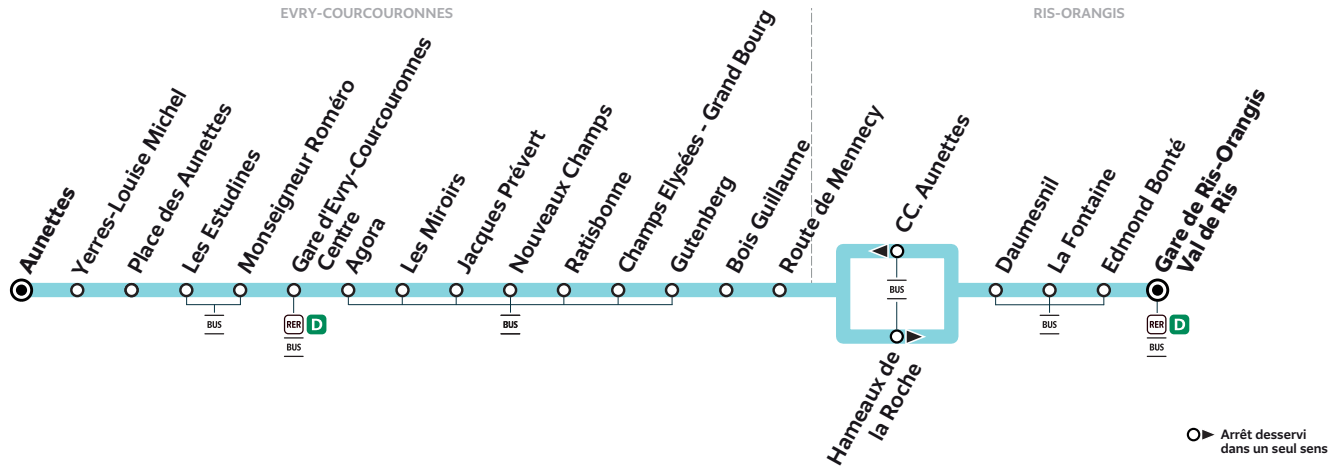

ZONE 5

Horaires valables à compter du 13 novembre 2023

Nouveaux horaires. Période de travaux.

Dimanche et jours fériés

EVRY-COURCOURONNES	Aunettes	18:17	18:30	18:46	18:59	19:16	19:31	19:46	19:59	20:18	20:29	20:46
	Gare d'Evry-Courcouronnes Centre	18:23	18:36	18:52	19:05	19:22	19:37	19:52	20:05	20:24	20:35	20:52
	Champs Elysées - Grand Bourg	18:31	18:44	19:00	19:13	19:30	19:45	20:00	20:13	20:32	20:43	21:00
	Route de Mennecey	18:35	18:48	19:04	19:17	19:34	19:49	20:04	20:17	20:35	20:46	21:03
RIS-ORANGIS	Gare de Ris-Orangis Val de Ris	18:46		19:15		19:44		20:14		20:44		21:12

Dimanche et jours fériés

EVRY-COURCOURONNES	Aunettes	21:02	21:18	21:32	21:47	22:13	22:50	23:17
	Gare d'Evry-Courcouronnes Centre	21:08	21:24	21:38	21:53	22:19	22:56	23:23
	Champs Elysées - Grand Bourg	21:16	21:32	21:46	22:01	22:27	23:04	23:31
	Route de Mennecey	21:19	21:35	21:49	22:04	22:30	23:07	23:34
RIS-ORANGIS	Gare de Ris-Orangis Val de Ris		21:44		22:13	22:39	23:16	23:43

Bon à savoir

Nos conducteurs s'efforcent en permanence de respecter ces horaires. Les conditions de circulation peuvent toutefois causer occasionnellement des retards.

407

Gare de RIS-ORANGIS Val de Ris → EVRY-COURCOURONNES Aunettes

ZONE 5

Horaires valables à compter du 13 novembre 2023

Nouveaux horaires. Période de travaux.

Du lundi au vendredi

RIS-ORANGIS	Gare de Ris-Orangis Val de Ris	4:45	5:03	5:20	5:36	5:54	6:38						
EVRY-COURCOURONNES	Route de Mennecey	4:55	5:13	5:30	5:46	5:55	6:04	6:13	6:22	6:32	6:40	6:48	6:57
	Champs Elysées - Grand Bourg	4:59	5:17	5:34	5:50	5:59	6:08	6:17	6:26	6:36	6:44	6:52	7:01
	Gare d'Evry-Courcouronnes Centre	5:07	5:25	5:42	5:58	6:07	6:16	6:25	6:34	6:44	6:52	7:00	7:10
	Aunettes	5:15	5:33	5:50	6:06	6:15	6:24	6:33	6:42	6:52	7:00	7:08	7:18