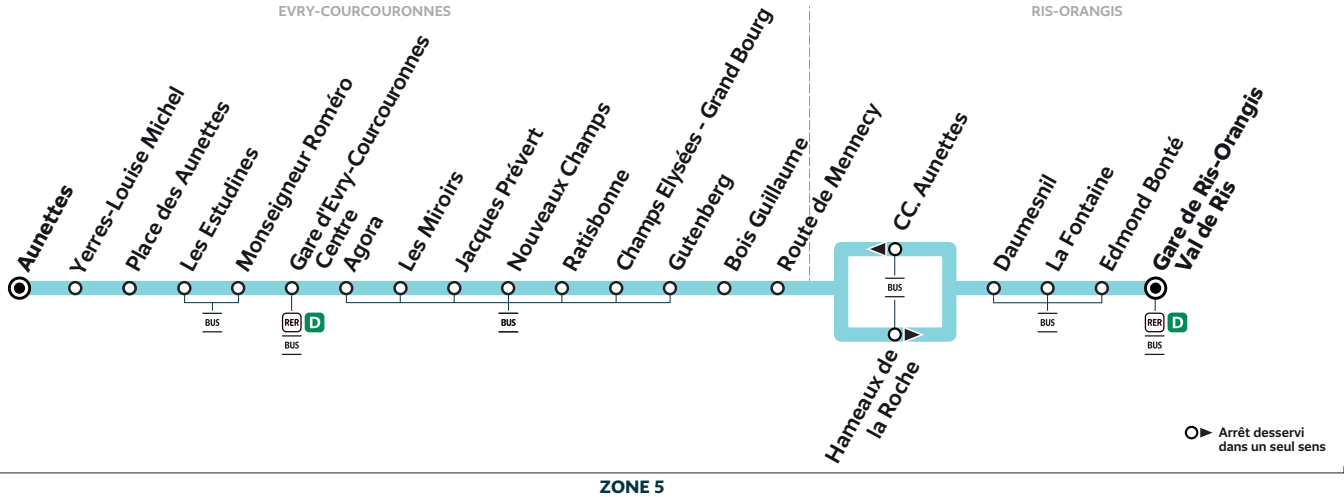

Du lundi au vendredi

EVRY-COURCOURONNES	Aunettes	16:46	16:57	17:06	17:18	17:31	17:40	17:49	17:57	18:08	18:18	18:31	18:42
	Gare d'Evry-Courcouronnes Centre	16:55	17:06	17:15	17:27	17:40	17:49	17:58	18:06	18:17	18:27	18:40	18:51
	Champs Elysées - Grand Bourg	17:06	17:17	17:26	17:38	17:51	18:00	18:09	18:17	18:28	18:38	18:51	19:02
	Route de Mennecey	17:11	17:22	17:31	17:43	17:56	18:04	18:13	18:21	18:32	18:42	18:55	19:06
RIS-ORANGIS	Gare de Ris-Orangis Val de Ris	17:44	18:26	18:52	19:15								

Du lundi au vendredi

EVRY-COURCOURONNES	Aunettes	18:52	19:03	19:14	19:25	19:37	19:46	19:56	20:06	20:15	20:24		
	Gare d'Evry-Courcouronnes Centre	19:01	19:11	19:22	19:33	19:45	19:54	20:04	20:14	20:23	20:32		
	Champs Elysées - Grand Bourg	19:10	19:20	19:31	19:42	19:54	20:03	20:13	20:23	20:32	20:41		
	Route de Mennecey	19:14	19:24	19:35	19:46	19:58	20:07	20:17	20:27	20:36	20:45	20:45	
RIS-ORANGIS	Gare de Ris-Orangis Val de Ris	19:33	20:10	20:44	20:57								

Bon à savoir

Nos conducteurs s'efforcent en permanence de respecter ces horaires. Les conditions de circulation peuvent toutefois causer occasionnellement des retards.

407

EVRY-COURCOURONNES Aunettes → Gare de RIS-ORANGIS Val de Ris

ZONE 5

Horaires valables à compter du 13 novembre 2023

Nouveaux horaires. Période de travaux.

Du lundi au vendredi

EVRY-COURCOURONNES	Aunettes	20:33	20:42	20:51	21:00	21:10	21:24	21:37	21:52	22:07	22:20	22:35	22:50
	Gare d'Evry-Courcouronnes Centre	20:41	20:50	20:59	21:08	21:18	21:32	21:45	22:00	22:15	22:28	22:43	22:58
	Champs Elysées - Grand Bourg	20:50	20:59	21:08	21:17	21:27	21:41	21:54	22:09	22:24	22:37	22:52	23:07
	Route de Mennecey	20:54	21:03	21:12	21:21	21:31	21:45	21:58	22:13	22:28	22:41	22:56	23:11
RIS-ORANGIS	Gare de Ris-Orangis Val de Ris	21:02	21:20	21:39	21:53	22:06	22:21	22:36	22:49	23:04	23:19		