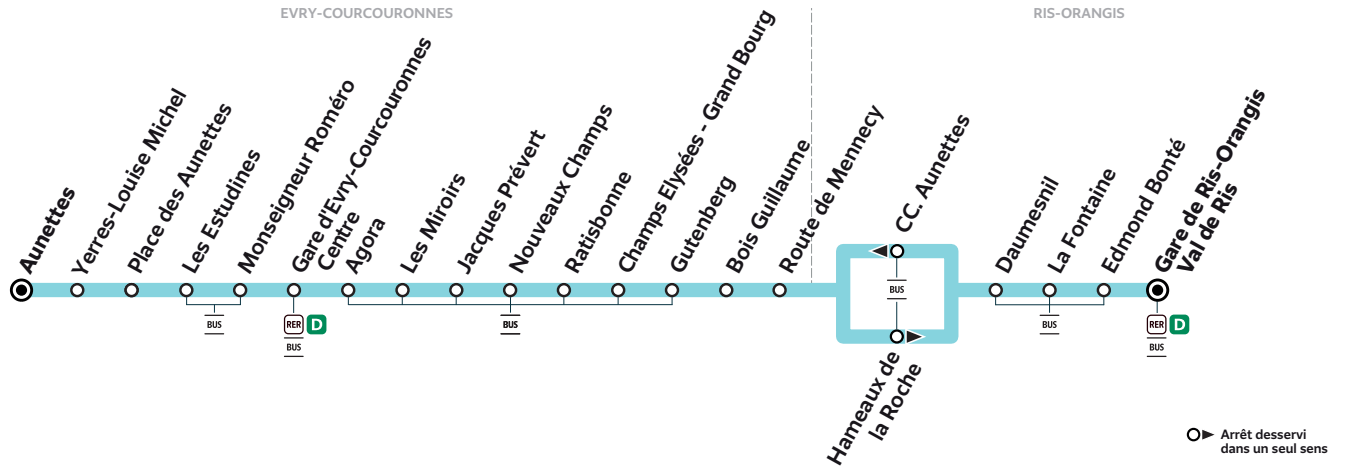

i Bon à savoir

Nos conducteurs s'efforcent en permanence de respecter ces horaires. Les conditions de circulation peuvent toutefois causer occasionnellement des retards.

407

Gare de RIS-ORANGIS Val de Ris → EVRY-COURCOURONNES Aunettes

ZONE 5

Horaires valables à compter du 13 novembre 2023

Nouveaux horaires. Période de travaux.

Dimanche et jours fériés

RIS-ORANGIS	Gare de Ris-Orangis Val de Ris	17:24	17:54	18:24	18:57	19:25					
EVRY-COURCOURONNES	Route de Mennecey	17:22	17:36	17:54	18:07	18:23	18:36	18:53	19:08	19:23	19:36
	Champs Elysées - Grand Bourg	17:26	17:40	17:58	18:11	18:27	18:40	18:57	19:12	19:27	19:40
	Gare d'Evry-Courcouronnes Centre	17:33	17:47	18:05	18:18	18:34	18:47	19:04	19:19	19:34	19:47
	Aunettes	17:40	17:54	18:12	18:25	18:41	18:54	19:11	19:26	19:41	19:54