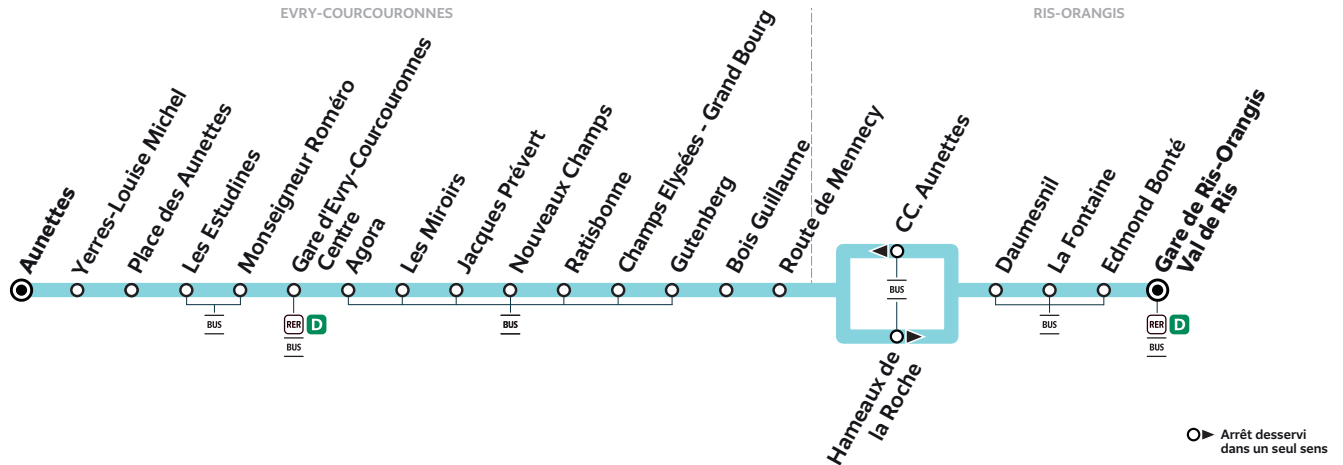

Bon à savoir

Nos conducteurs s'efforcent en permanence de respecter ces horaires. Les conditions de circulation peuvent toutefois causer occasionnellement des retards.

407

Gare de RIS-ORANGIS Val de Ris → EVRY-COURCOURONNES Aunettes

ZONE 5

Horaires valables à compter du 13 novembre 2023

Nouveaux horaires. Période de travaux.

Du lundi au vendredi

		21:01	21:15	21:30	21:43	21:58	22:13	22:30	22:43	22:59	23:13
RIS-ORANGIS	Gare de Ris-Orangis Val de Ris										
EVRY-COURCOURONNES	Route de Mennecey	21:11	21:25	21:40	21:53	22:08	22:23	22:40	22:53	23:09	23:23
	Champs Elysées - Grand Bourg	21:15	21:29	21:44	21:57	22:12	22:27	22:44	22:57	23:13	23:27
	Gare d'Evry-Courcouronnes Centre	21:23	21:37	21:52	22:05	22:20	22:35	22:52	23:05	23:21	23:35
	Aunettes	21:31	21:45	22:00	22:13	22:28	22:43	23:00	23:13	23:29	23:43

ZONE 5

Horaires valables à compter du 13 novembre 2023

Nouveaux horaires. Période de travaux.

Samedi

RIS-ORANGIS	Gare de Ris-Orangis Val de Ris	5:11	5:31	5:51	6:10	6:31	6:51	7:11	7:30			
EVRY-COURCOURONNES	Route de Mennecey	5:21	5:41	6:01	6:20	6:41	7:01	7:11	7:21	7:31	7:41	7:51
	Champs Elysées - Grand Bourg	5:24	5:44	6:04	6:23	6:44	7:05	7:15	7:25	7:35	7:45	7:55
	Gare d'Evry-Courcouronnes Centre	5:32	5:52	6:12	6:31	6:52	7:13	7:23	7:33	7:43	7:53	8:03
	Aunettes	5:40	6:00	6:20	6:39	7:00	7:21	7:31	7:41	7:51	8:01	8:11