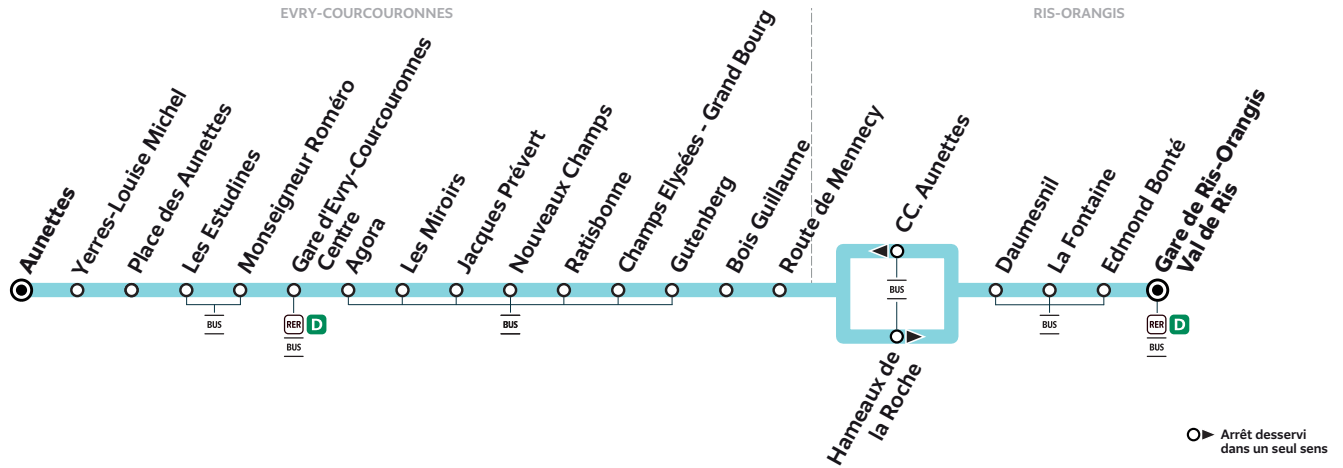

ZONE 5

Horaires valables à compter du 13 novembre 2023

Nouveaux horaires. Période de travaux.

		Samedi										
EVRY-COURCOURONNES	Aunettes	20:50	21:00	21:10	21:20	21:30	21:40	21:50	21:59	22:19	22:39	23:00
	Gare d'Evry-Courcouronnes Centre	20:56	21:06	21:16	21:26	21:36	21:46	21:56	22:05	22:25	22:45	23:06
	Champs Elysées - Grand Bourg	21:05	21:15	21:25	21:35	21:45	21:55	22:05	22:14	22:34	22:54	23:15
	Route de Mennecey	21:09	21:19	21:29	21:38	21:48	21:58	22:08	22:17	22:37	22:57	23:18
RIS-ORANGIS	Gare de Ris-Orangis Val de Ris	21:18		21:37		21:56	22:06		22:25	22:45	23:05	23:26

		Samedi	
EVRY-COURCOURONNES	Aunettes	23:20	23:40
	Gare d'Evry-Courcouronnes Centre	23:26	23:46
	Champs Elysées - Grand Bourg	23:35	23:55
	Route de Mennecey	23:38	23:58
RIS-ORANGIS	Gare de Ris-Orangis Val de Ris	23:46	00:06

Bon à savoir

Nos conducteurs s'efforcent en permanence de respecter ces horaires. Les conditions de circulation peuvent toutefois causer occasionnellement des retards.

407

EVRY-COURCOURONNES Aunettes → Gare de RIS-ORANGIS Val de Ris