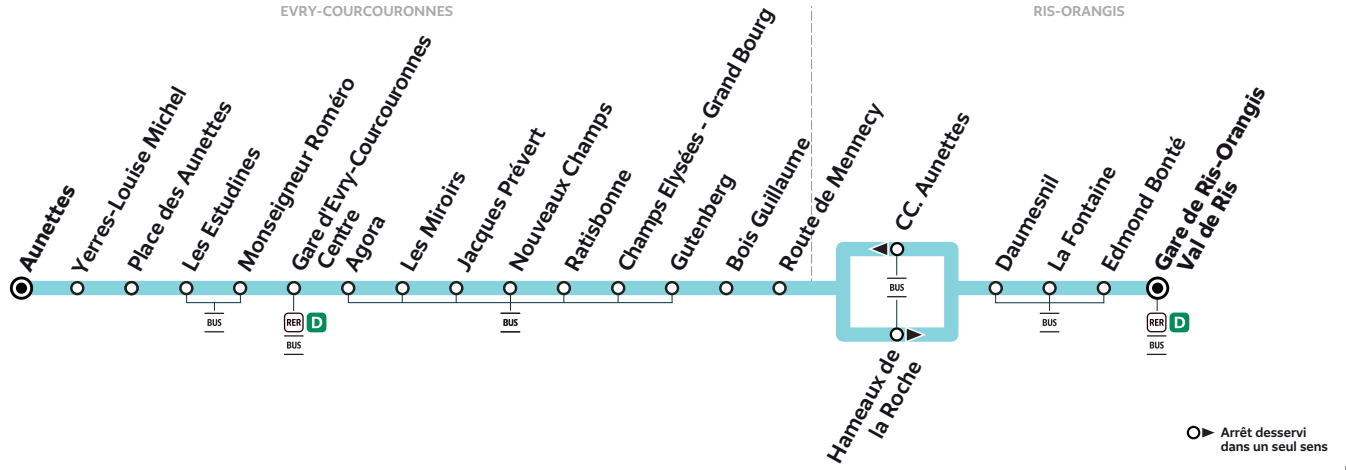

Samedi

RIS-ORANGIS	Gare de Ris-Orangis Val de Ris	17:06	17:26	17:46	18:06	18:26						
EVRY-COURCOURONNES	Route de Mennecey	17:08	17:18	17:28	17:38	17:48	17:58	18:08	18:18	18:29	18:38	18:48
	Champs Elysées - Grand Bourg	17:12	17:22	17:32	17:42	17:52	18:02	18:12	18:22	18:33	18:42	18:52
	Gare d'Evry-Courcouronnes Centre	17:20	17:30	17:40	17:50	18:00	18:10	18:20	18:30	18:41	18:50	19:00
	Aunettes	17:28	17:38	17:48	17:58	18:08	18:18	18:28	18:38	18:49	18:58	19:08

Samedi

RIS-ORANGIS	Gare de Ris-Orangis Val de Ris	18:46	19:07	19:26	19:47	20:07	20:29					
EVRY-COURCOURONNES	Route de Mennecey	18:58	19:09	19:19	19:28	19:38	19:48	19:59	20:09	20:19	20:29	20:39
	Champs Elysées - Grand Bourg	19:02	19:13	19:23	19:32	19:42	19:52	20:03	20:13	20:23	20:33	20:43
	Gare d'Evry-Courcouronnes Centre	19:10	19:21	19:31	19:40	19:50	20:00	20:11	20:21	20:31	20:41	20:51
	Aunettes	19:18	19:29	19:39	19:48	19:58	20:08	20:19	20:29	20:39	20:49	20:59

Bon à savoir

Nos conducteurs s'efforcent en permanence de respecter ces horaires. Les conditions de circulation peuvent toutefois causer occasionnellement des retards.

407

Gare de RIS-ORANGIS Val de Ris → EVRY-COURCOURONNES Aunettes

ZONE 5

Horaires valables à compter du 13 novembre 2023

Nouveaux horaires. Période de travaux.

Samedi

RIS-ORANGIS	Gare de Ris-Orangis Val de Ris	20:49	21:10	21:30	21:50	22:10	22:32	22:50				
EVRY-COURCOURONNES	Route de Mennecey	20:49	20:59	21:09	21:19	21:30	21:39	21:50	21:59	22:19	22:41	22:59
	Champs Elysées - Grand Bourg	20:53	21:03	21:13	21:23	21:33	21:42	21:53	22:02	22:22	22:44	23:02
	Gare d'Evry-Courcouronnes Centre	21:01	21:11	21:21	21:31	21:41	21:50	22:01	22:10	22:30	22:52	23:10
	Aunettes	21:09	21:19	21:29	21:39	21:49	21:58	22:09	22:18	22:38	23:00	23:18