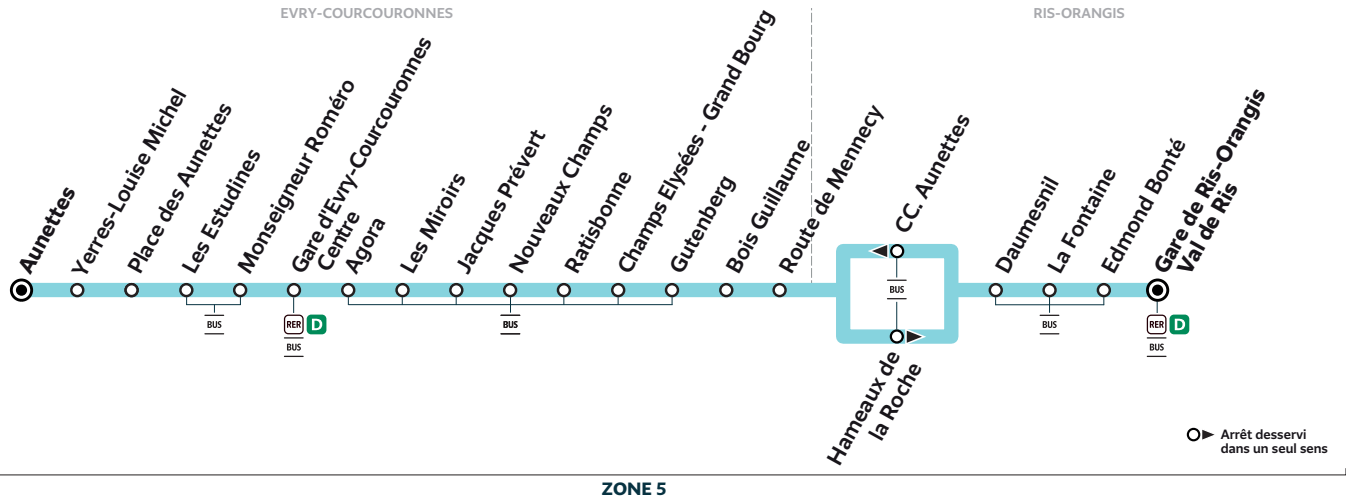

Du lundi au vendredi

EVRY-COURCOURONNES	Aunettes	8:49	8:58	9:08	9:18	9:28	9:37	9:45	9:54	10:03	10:13	10:23	10:32
	Gare d'Evry-Courcouronnes Centre	8:58	9:07	9:17	9:27	9:37	9:46	9:54	10:03	10:12	10:22	10:32	10:41
	Champs Elysées - Grand Bourg	9:07	9:16	9:26	9:36	9:46	9:55	10:03	10:12	10:21	10:31	10:41	10:50
	Route de Mennecey	9:11	9:20	9:30	9:40	9:50	9:59	10:07	10:16	10:25	10:35	10:45	10:54
RIS-ORANGIS	Gare de Ris-Orangis Val de Ris	9:31		9:51				10:18		10:36		10:56	

Du lundi au vendredi

EVRY-COURCOURONNES	Aunettes	10:41	10:50	11:01	11:10	11:21	11:30	11:41	11:51	12:01	12:10	12:21	12:30
	Gare d'Evry-Courcouronnes Centre	10:50	10:59	11:10	11:19	11:30	11:39	11:50	12:00	12:10	12:19	12:30	12:39
	Champs Elysées - Grand Bourg	10:59	11:08	11:19	11:28	11:39	11:48	11:59	12:10	12:20	12:29	12:40	12:49
	Route de Mennecey	11:03	11:12	11:23	11:32	11:43	11:52	12:03	12:14	12:24	12:33	12:44	12:53
RIS-ORANGIS	Gare de Ris-Orangis Val de Ris	11:14		11:34		11:54		12:14		12:35		12:55	

Bon à savoir

Nos conducteurs s'efforcent en permanence de respecter ces horaires. Les conditions de circulation peuvent toutefois causer occasionnellement des retards.

407

EVRY-COURCOURONNES Aunettes → Gare de RIS-ORANGIS Val de Ris

ZONE 5

Horaires valables à compter du 13 novembre 2023

Nouveaux horaires. Période de travaux.

Du lundi au vendredi

EVRY-COURCOURONNES	Aunettes	12:41	12:51	13:00	13:10	13:20	13:31	13:40	13:50	14:01	14:11	14:21	14:31
	Gare d'Evry-Courcouronnes Centre	12:50	13:00	13:09	13:19	13:29	13:40	13:49	13:59	14:10	14:20	14:30	14:40
	Champs Elysées - Grand Bourg	13:00	13:10	13:19	13:29	13:40	13:51	14:00	14:10	14:21	14:31	14:41	14:51
	Route de Mennecey	13:04	13:14	13:23	13:33	13:44	13:55	14:04	14:14	14:25	14:35	14:45	14:55
RIS-ORANGIS	Gare de Ris-Orangis Val de Ris	13:15	13:34	13:55	14:15	14:36	14:56						