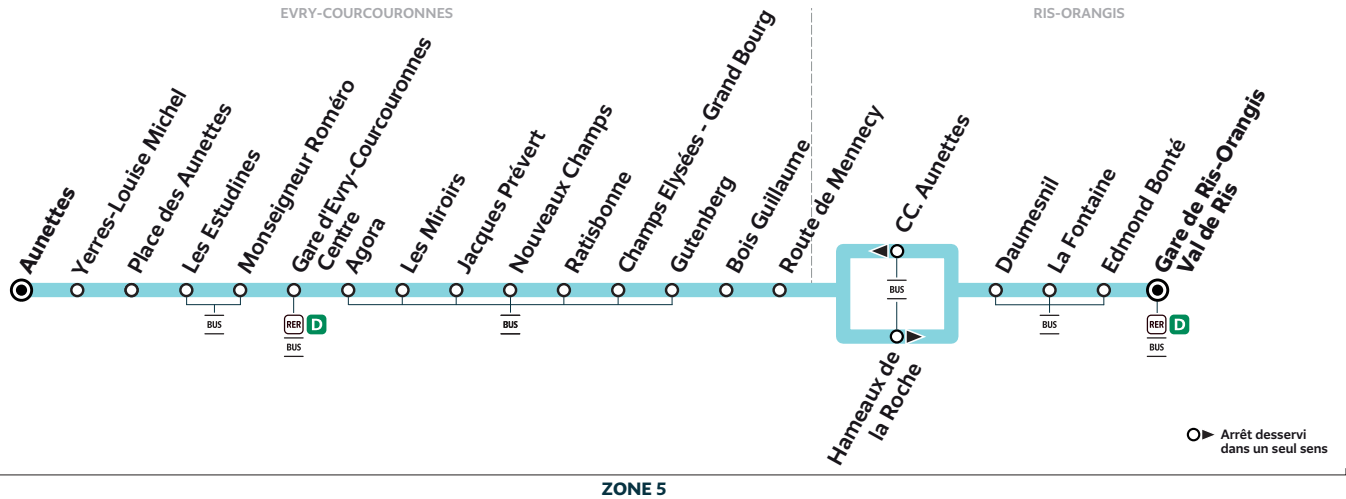

407

EVRY-COURCOURONNES Aunettes → Gare de RIS-ORANGIS Val de Ris

ZONE 5

Horaires valables à compter du 13 novembre 2023

Nouveaux horaires. Période de travaux.

Du lundi au vendredi

EVRY-COURCOURONNES	Aunettes	4:29	4:46	5:02	5:20	5:39	5:55	6:04	6:12	6:21	6:29	6:38	6:47
	Gare d'Evry-Courcouronnes Centre	4:37	4:54	5:10	5:28	5:47	6:03	6:12	6:20	6:29	6:37	6:46	6:55
	Champs Elysées - Grand Bourg	4:46	5:03	5:19	5:37	5:56	6:12	6:21	6:29	6:38	6:46	6:55	7:04
	Route de Mennecey	4:50	5:07	5:23	5:41	6:00	6:16	6:25	6:33	6:42	6:50	6:59	7:08
RIS-ORANGIS	Gare de Ris-Orangis Val de Ris	4:58	5:15	5:31		6:25		6:53		7:19			

Du lundi au vendredi

EVRY-COURCOURONNES	Aunettes	6:57	7:06	7:14	7:24	7:33	7:42	7:52	8:01	8:11	8:19	8:28	8:39
	Gare d'Evry-Courcouronnes Centre	7:06	7:15	7:23	7:33	7:42	7:51	8:01	8:10	8:20	8:28	8:37	8:48
	Champs Elysées - Grand Bourg	7:16	7:25	7:33	7:43	7:52	8:01	8:11	8:20	8:30	8:38	8:47	8:58
	Route de Mennecey	7:20	7:29	7:38	7:49	7:58	8:07	8:17	8:24	8:34	8:42	8:51	9:02
RIS-ORANGIS	Gare de Ris-Orangis Val de Ris	7:41				8:10		8:35		8:53		9:13	