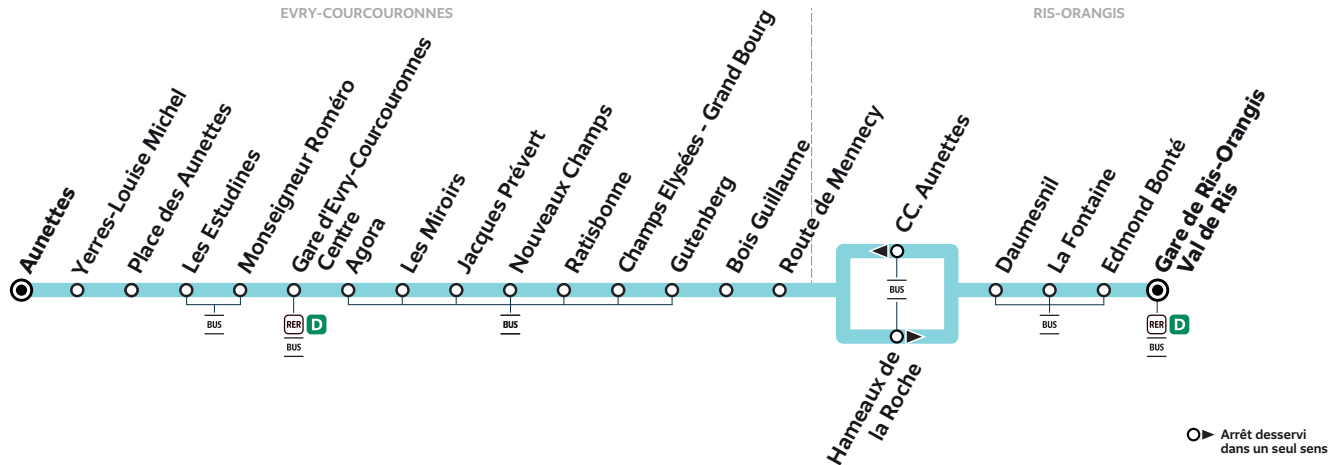

Samedi

RIS-ORANGIS	Gare de Ris-Orangis Val de Ris	11:27	11:47	12:07	12:27	12:48	13:08					
EVRY-COURCOURONNES	Route de Mennecey	11:39	11:49	11:59	12:09	12:19	12:29	12:39	12:50	13:00	13:09	13:19
	Champs Elysées - Grand Bourg	11:43	11:53	12:03	12:13	12:23	12:33	12:43	12:54	13:04	13:13	13:23
	Gare d'Evry-Courcouronnes Centre	11:51	12:01	12:11	12:21	12:31	12:41	12:51	13:02	13:12	13:21	13:31
	Aunettes	11:59	12:09	12:19	12:29	12:39	12:49	12:59	13:10	13:20	13:29	13:39

i Bon à savoir

Nos conducteurs s'efforcent en permanence de respecter ces horaires. Les conditions de circulation peuvent toutefois causer occasionnellement des retards.

407

Gare de RIS-ORANGIS Val de Ris → EVRY-COURCOURONNES Aunettes

ZONE 5

Horaires valables à compter du 13 novembre 2023

Nouveaux horaires. Période de travaux.

Samedi

RIS-ORANGIS	Gare de Ris-Orangis Val de Ris	13:28	13:48	14:06	14:25	14:45						
EVRY-COURCOURONNES	Route de Mennecey	13:29	13:39	13:49	13:59	14:07	14:17	14:27	14:37	14:47	14:57	15:07
	Champs Elysées - Grand Bourg	13:33	13:43	13:53	14:03	14:11	14:21	14:31	14:41	14:51	15:01	15:11
	Gare d'Evry-Courcouronnes Centre	13:41	13:51	14:01	14:11	14:19	14:29	14:39	14:49	14:59	15:09	15:19
	Aunettes	13:49	13:59	14:09	14:19	14:27	14:37	14:47	14:57	15:07	15:17	15:27