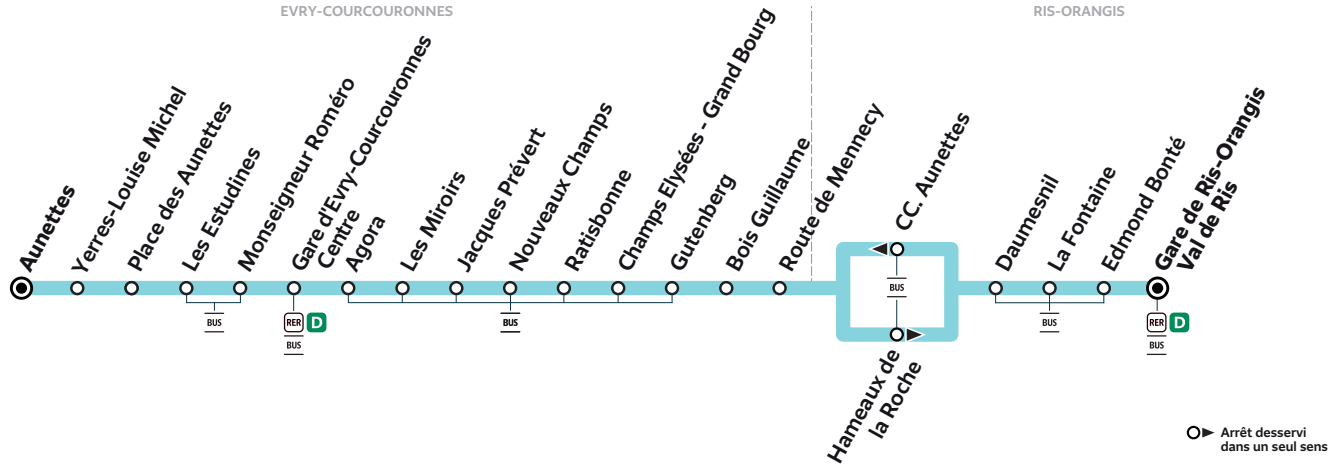

		Samedi										
EVRY-COURCOURONNES	Aunettes	11:39	11:49	11:59	12:09	12:19	12:29	12:39	12:49	12:59	13:09	13:19
	Gare d'Evry-Courcouronnes Centre	11:47	11:57	12:07	12:17	12:27	12:37	12:47	12:57	13:07	13:17	13:27
	Champs Elysées - Grand Bourg	11:56	12:06	12:16	12:26	12:36	12:46	12:56	13:06	13:16	13:26	13:36
	Route de Mennecey	12:00	12:10	12:20	12:30	12:40	12:50	13:00	13:10	13:20	13:30	13:40
RIS-ORANGIS	Gare de Ris-Orangis Val de Ris		12:21		12:40		13:00		13:20		13:40	

Bon à savoir

Nos conducteurs s'efforcent en permanence de respecter ces horaires. Les conditions de circulation peuvent toutefois causer occasionnellement des retards.

407

EVRY-COURCOURONNES Aunettes → Gare de RIS-ORANGIS Val de Ris