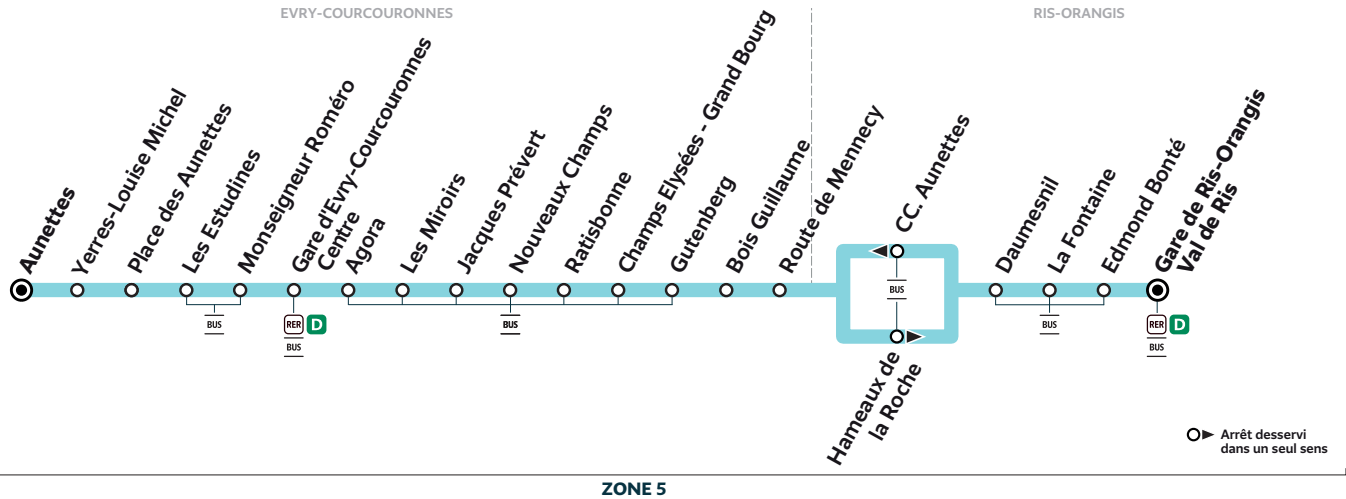

Du lundi au vendredi

RIS-ORANGIS	Gare de Ris-Orangis Val de Ris	16:55	17:24	17:48	18:43								
EVRY-COURCOURONNES	Route de Mennecy	16:57	17:08	17:17	17:27	17:37	17:48	18:01	18:12	18:22	18:32	18:43	18:54
	Champs Elysées - Grand Bourg	17:01	17:13	17:22	17:32	17:42	17:53	18:06	18:17	18:27	18:37	18:48	18:59
	Gare d'Evry-Courcouronnes Centre	17:10	17:22	17:31	17:41	17:51	18:02	18:15	18:26	18:36	18:46	18:57	19:07
	Aunettes	17:21	17:33	17:42	17:52	18:02	18:13	18:26	18:37	18:47	18:57	19:06	19:15

Du lundi au vendredi

RIS-ORANGIS	Gare de Ris-Orangis Val de Ris	19:06	19:27	19:53	20:49								
EVRY-COURCOURONNES	Route de Mennecy	19:06	19:17	19:28	19:38	19:46	19:55	20:04	20:14	20:24	20:34	20:43	20:59
	Champs Elysées - Grand Bourg	19:10	19:21	19:32	19:42	19:50	19:59	20:08	20:18	20:28	20:38	20:47	21:03
	Gare d'Evry-Courcouronnes Centre	19:18	19:29	19:40	19:50	19:58	20:07	20:16	20:26	20:36	20:46	20:55	21:11
	Aunettes	19:26	19:37	19:48	19:58	20:06	20:15	20:24	20:34	20:44	20:54	21:03	21:19

Bon à savoir

Nos conducteurs s'efforcent en permanence de respecter ces horaires. Les conditions de circulation peuvent toutefois causer occasionnellement des retards.

407

Gare de RIS-ORANGIS Val de Ris → EVRY-COURCOURONNES Aunettes

ZONE 5

Horaires valables à compter du 13 novembre 2023

Nouveaux horaires. Période de travaux.

Du lundi au vendredi

		21:01	21:15	21:30	21:43	21:58	22:13	22:30	22:43	22:59	23:13
RIS-ORANGIS	Gare de Ris-Orangis Val de Ris										
EVRY-COURCOURONNES	Route de Mennecey	21:11	21:25	21:40	21:53	22:08	22:23	22:40	22:53	23:09	23:23
	Champs Elysées - Grand Bourg	21:15	21:29	21:44	21:57	22:12	22:27	22:44	22:57	23:13	23:27
	Gare d'Evry-Courcouronnes Centre	21:23	21:37	21:52	22:05	22:20	22:35	22:52	23:05	23:21	23:35
	Aunettes	21:31	21:45	22:00	22:13	22:28	22:43	23:00	23:13	23:29	23:43