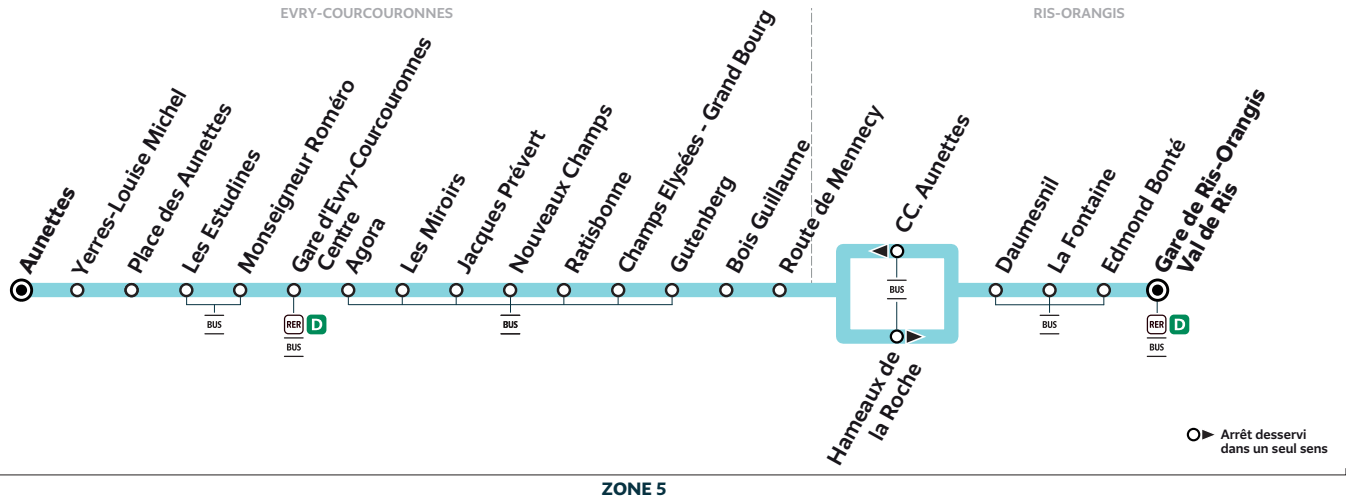

Dimanche et jours fériés

EVRY-COURCOURONNES	Aunettes	15:31	15:45	15:59	16:17	16:29	16:46	16:59	17:16	17:31	17:45	17:59
	Gare d'Evry-Courcouronnes Centre	15:37	15:51	16:05	16:23	16:35	16:52	17:05	17:22	17:37	17:51	18:05
	Champs Elysées - Grand Bourg	15:45	15:59	16:13	16:31	16:43	17:00	17:13	17:30	17:45	17:59	18:13
	Route de Mennecey	15:49	16:03	16:17	16:35	16:47	17:04	17:17	17:34	17:49	18:03	18:17
RIS-ORANGIS	Gare de Ris-Orangis Val de Ris		16:13		16:45		17:14		17:44		18:13	

Bon à savoir

Nos conducteurs s'efforcent en permanence de respecter ces horaires. Les conditions de circulation peuvent toutefois causer occasionnellement des retards.

407

EVRY-COURCOURONNES Aunettes → Gare de RIS-ORANGIS Val de Ris