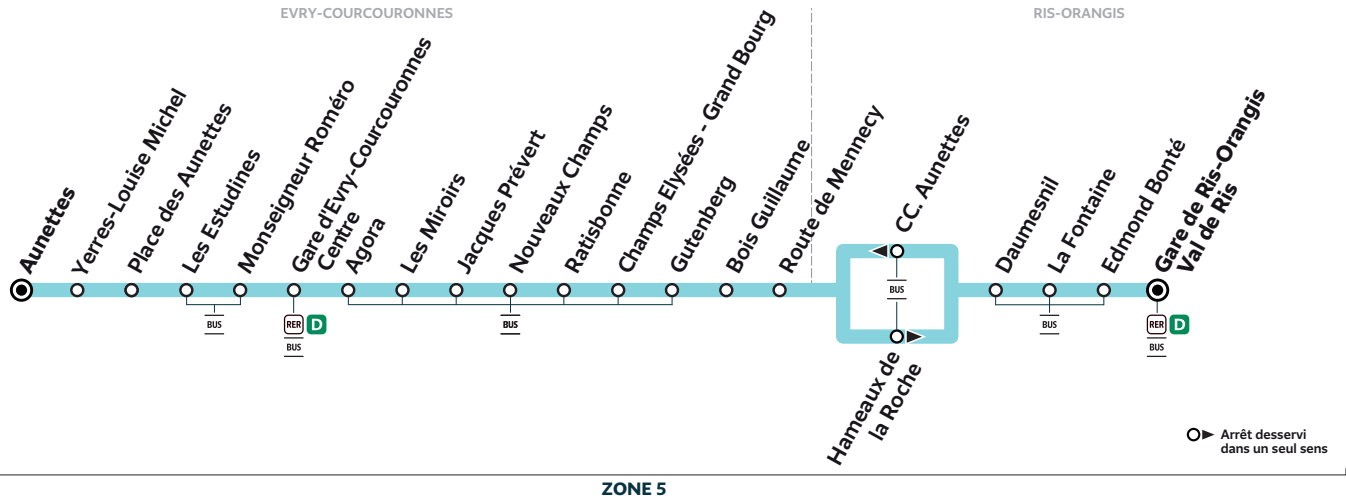

		Samedi										
EVRY-COURCOURONNES	Aunettes	18:59	19:07	19:20	19:31	19:39	19:49	19:59	20:10	20:20	20:30	20:40
	Gare d'Evry-Courcouronnes Centre	19:06	19:13	19:26	19:37	19:45	19:55	20:05	20:16	20:26	20:36	20:46
	Champs Elysées - Grand Bourg	19:15	19:22	19:35	19:46	19:54	20:04	20:14	20:25	20:35	20:45	20:55
	Route de Mennecey	19:19	19:26	19:39	19:50	19:58	20:08	20:18	20:29	20:39	20:49	20:59
RIS-ORANGIS	Gare de Ris-Orangis Val de Ris	19:37		20:01		20:18		20:39		20:59		

Bon à savoir

Nos conducteurs s'efforcent en permanence de respecter ces horaires. Les conditions de circulation peuvent toutefois causer occasionnellement des retards.

407

EVRY-COURCOURONNES Aunettes → Gare de RIS-ORANGIS Val de Ris

ZONE 5

Horaires valables à compter du 13 novembre 2023

Nouveaux horaires. Période de travaux.

		Samedi										
EVRY-COURCOURONNES	Aunettes	20:50	21:00	21:10	21:20	21:30	21:40	21:50	21:59	22:19	22:39	23:00
	Gare d'Evry-Courcouronnes Centre	20:56	21:06	21:16	21:26	21:36	21:46	21:56	22:05	22:25	22:45	23:06
	Champs Elysées - Grand Bourg	21:05	21:15	21:25	21:35	21:45	21:55	22:05	22:14	22:34	22:54	23:15
	Route de Mennecey	21:09	21:19	21:29	21:38	21:48	21:58	22:08	22:17	22:37	22:57	23:18
RIS-ORANGIS	Gare de Ris-Orangis Val de Ris	21:18		21:37		21:56	22:06		22:25	22:45	23:05	23:26