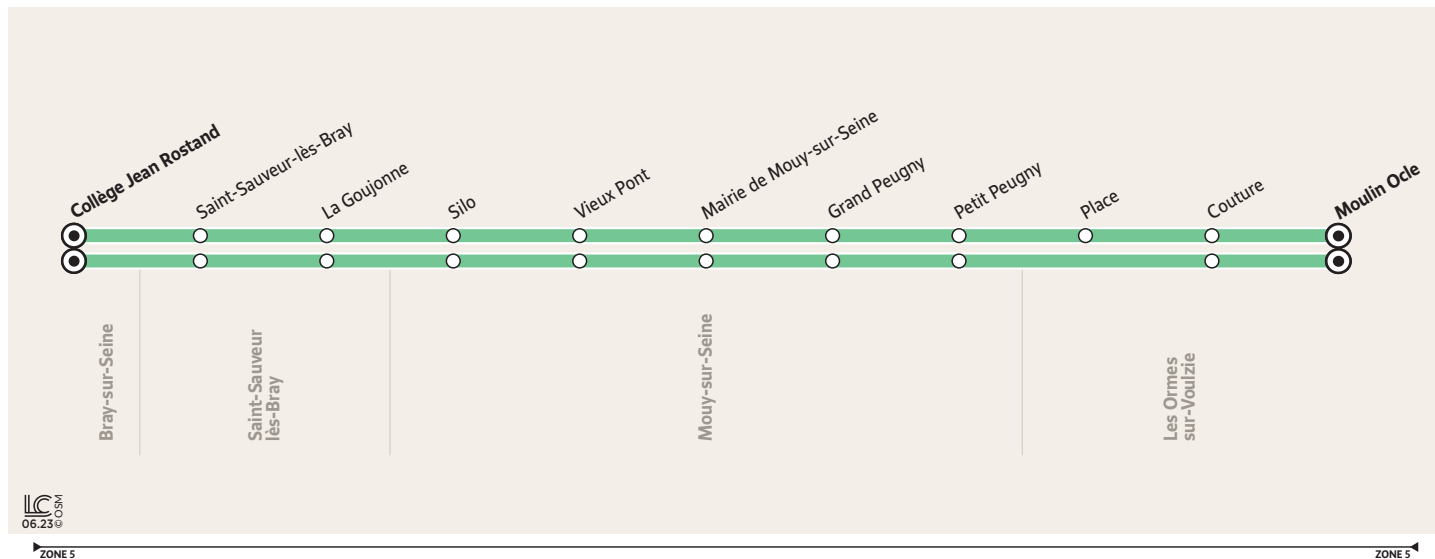

3253

BRAY-SUR-SEINE Collège Jean Rostand → LES ORMES-SUR-VOULZIE Moulin Ocle

Horaires valables du 4 septembre 2023 au 6 juillet 2024

Du lundi au vendredi

	Périodes de fonctionnement	SC
	Jours de fonctionnement	LàV
LES ORMES-SUR-VOULZIE	Moulin Ocle	08:00
	Couture	08:04
SAINT-SAUVEUR-LÈS-BRAY	Saint-Sauveur-lès-Bray	08:10
	La Goujonne	08:12
MOUY-SUR-SEINE	Silo	08:14
	Petit Peugny	08:20
	Grand Peugny	08:22
	Mairie de Mouy-sur-Seine	08:24
	Vieux Pont	08:26
BRAY-SUR-SEINE	Collège Jean Rostand	08:32

PÉRIODES DE FONCTIONNEMENT

SC Période scolaire

JOURS DE FONCTIONNEMENT

LàV Lundi à Vendredi

Me Mercredi **LMJV** Lundi, Mardi, Jeudi & Vendredi

3253

LES ORMES-SUR-VOULZIE Moulin Ocle → BRAY-SUR-SEINE Collège Jean Rostand

Horaires valables du 4 septembre 2023 au 6 juillet 2024

		Du lundi au vendredi		
	Périodes de fonctionnement	SC	SC	SC
	Jours de fonctionnement	Me	LMJV	LMJV
BRAY-SUR-SEINE	Collège Jean Rostand	12:50	16:25	17:20
SAINT-SAUVEUR-LÈS-BRAY	Saint-Sauveur-lès-Bray	13:00	16:35	17:30
	La Goujonne	13:02	16:37	17:32
MOUY-SUR-SEINE	Silo	13:04	16:39	17:34
	Vieux Pont	13:07	16:42	17:37
	Mairie de Mouy-sur-Seine	13:08	16:43	17:38
	Grand Peugny	13:09	16:44	17:39
	Petit Peugny	13:11	16:46	17:41
LES ORMES-SUR-VOULZIE	Place	13:15	16:50	I
	Couture	13:19	16:54	17:45
	Moulin Ocle	13:24	16:59	17:48