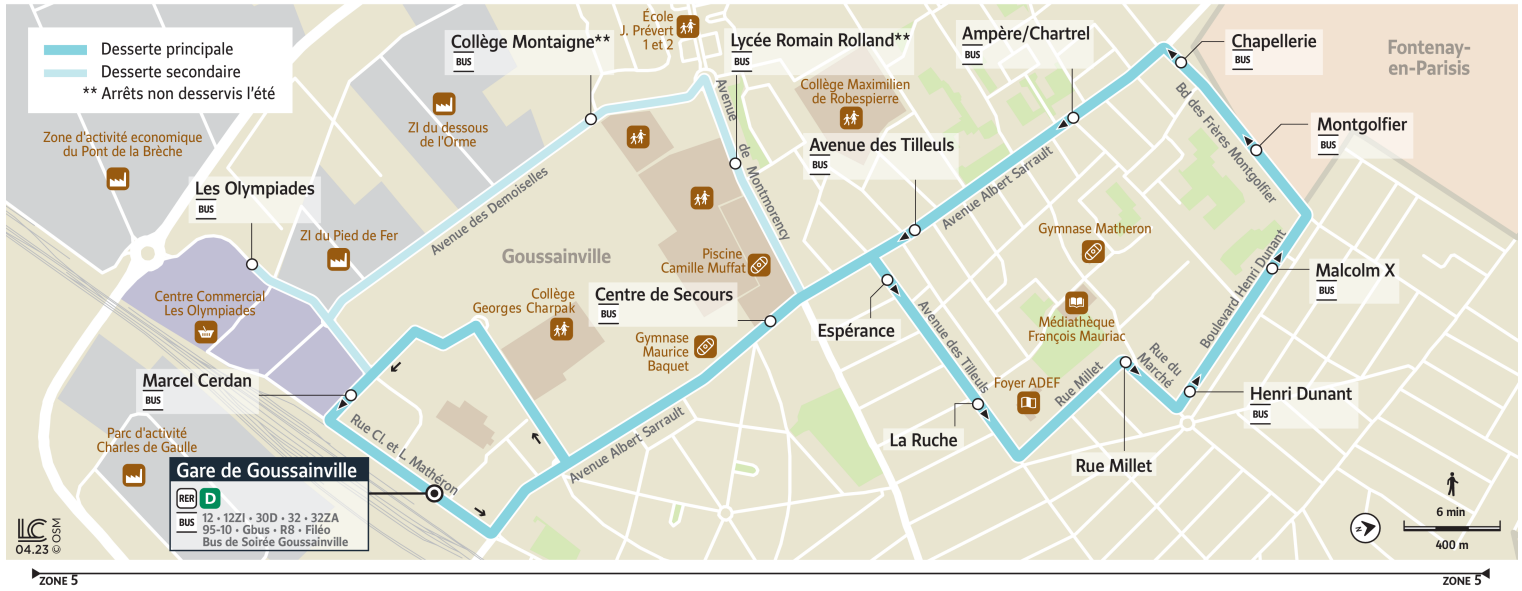

30 B

Direction : Gare de Goussainville (Circulaire)

Horaires valables à partir du 28 août 2023

		Samedi
GOUSSAINVILLE	Gare de Goussainville	20:39
	Centre de Secours	20:42
	Espérance	20:43
	La Ruhe	20:44
	Rue Millet	20:45
	Henri Dunant	20:46
	Malcolm X	20:47
	Montgolfier	20:47
	Chapellerie	20:48
	Ampère - Chartrel	20:49
	Centre de Secours	|
	Gare de Goussainville	|

Bon à savoir

- → Pas de service les dimanches et jours fériés.
- → Ces horaires sont donnés à titre indicatif et sont soumis aux aléas de circulation.