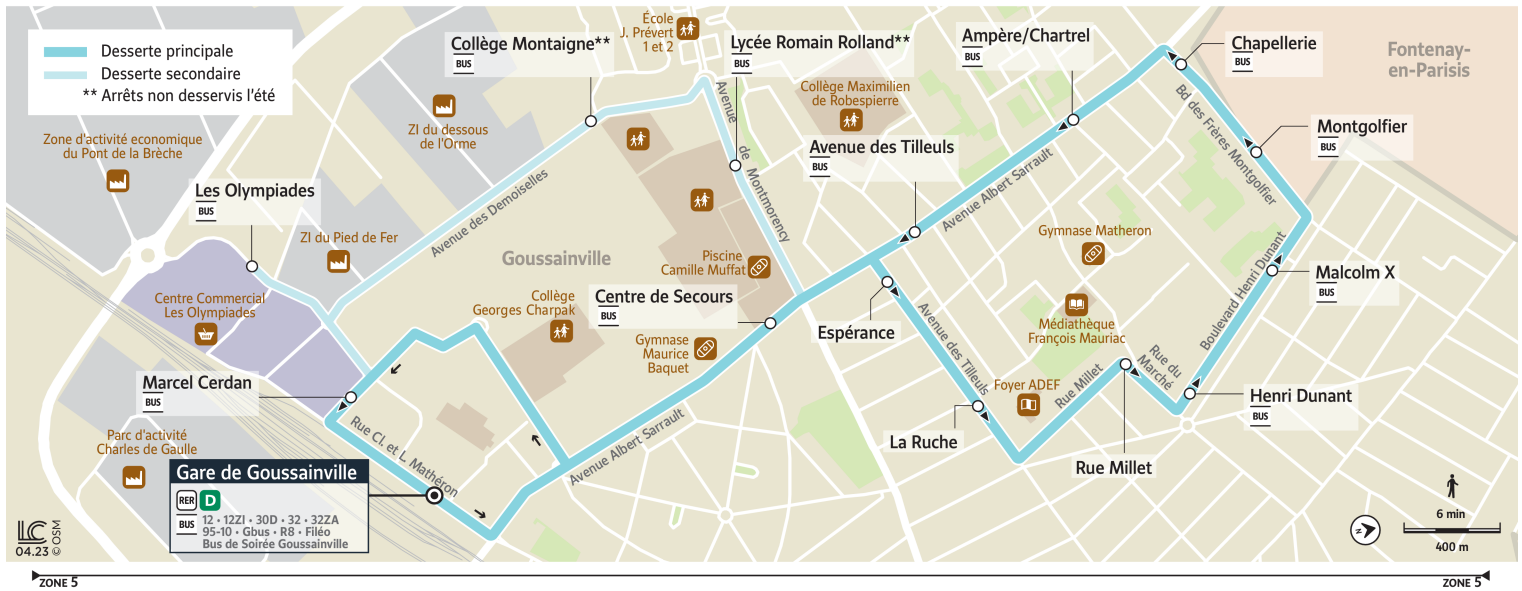

30 B

Direction : Gare de Goussainville (Circulaire)

Horaires valables à partir du 28 août 2023

		Samedi														
GOUSSAINVILLE	Gare de Goussainville	13:09	13:39	14:09	14:39	15:09	15:39	16:09	16:39	17:09	17:39	18:09	18:39	19:09	19:39	20:09
	Centre de Secours	13:12	13:42	14:12	14:42	15:12	15:42	16:12	16:42	17:12	17:42	18:12	18:42	19:12	19:42	20:12
	Espérance	13:13	13:43	14:13	14:43	15:13	15:43	16:13	16:43	17:13	17:43	18:13	18:43	19:13	19:43	20:13
	La Ruche	13:14	13:44	14:14	14:44	15:14	15:44	16:14	16:44	17:14	17:44	18:14	18:44	19:14	19:44	20:14
	Rue Millet	13:15	13:45	14:15	14:45	15:15	15:45	16:15	16:45	17:15	17:45	18:15	18:45	19:15	19:45	20:15
	Henri Dunant	13:16	13:46	14:16	14:46	15:16	15:46	16:16	16:46	17:16	17:46	18:16	18:46	19:16	19:46	20:16
	Malcolm X	13:17	13:47	14:17	14:47	15:17	15:47	16:17	16:47	17:17	17:47	18:17	18:47	19:17	19:47	20:17
	Montgolfier	13:18	13:48	14:18	14:48	15:18	15:48	16:18	16:48	17:18	17:48	18:18	18:48	19:18	19:48	20:18
	Chapellerie	13:19	13:49	14:19	14:49	15:19	15:49	16:19	16:49	17:19	17:49	18:19	18:49	19:19	19:49	20:19
	Ampère - Chartrel	13:20	13:50	14:20	14:50	15:20	15:50	16:20	16:50	17:20	17:50	18:20	18:50	19:20	19:50	20:20
	Avenue des Tilleuls	13:21	13:51	14:21	14:51	15:21	15:51	16:21	16:51	17:21	17:51	18:21	18:51	19:21	19:51	20:21
	Centre de Secours															20:22
	Lycée Romain Rolland	13:24	13:54	14:24	14:54	15:24	15:54	16:24	16:54	17:24	17:54	18:24	18:54	19:24	19:54	
	Collège Maigne	13:25	13:55	14:25	14:55	15:25	15:55	16:25	16:55	17:25	17:55	18:25	18:55	19:25	19:55	
	Les Olympiades	13:27	13:57	14:27	14:57	15:27	15:57	16:27	16:57	17:27	17:57	18:27	18:57	19:27	19:57	
	Marcel Cerdan	13:28	13:58	14:28	14:58	15:28	15:58	16:28	16:58	17:28	17:58	18:28	18:58	19:28	19:58	20:27
Gare de Goussainville	13:29	13:59	14:29	14:59	15:29	15:59	16:29	16:59	17:29	17:59	18:29	18:59	19:29	19:59	20:28	

Bon à savoir

- → Pas de service les dimanches et jours fériés.
- → Ces horaires sont donnés à titre indicatif et sont soumis aux aléas de circulation.