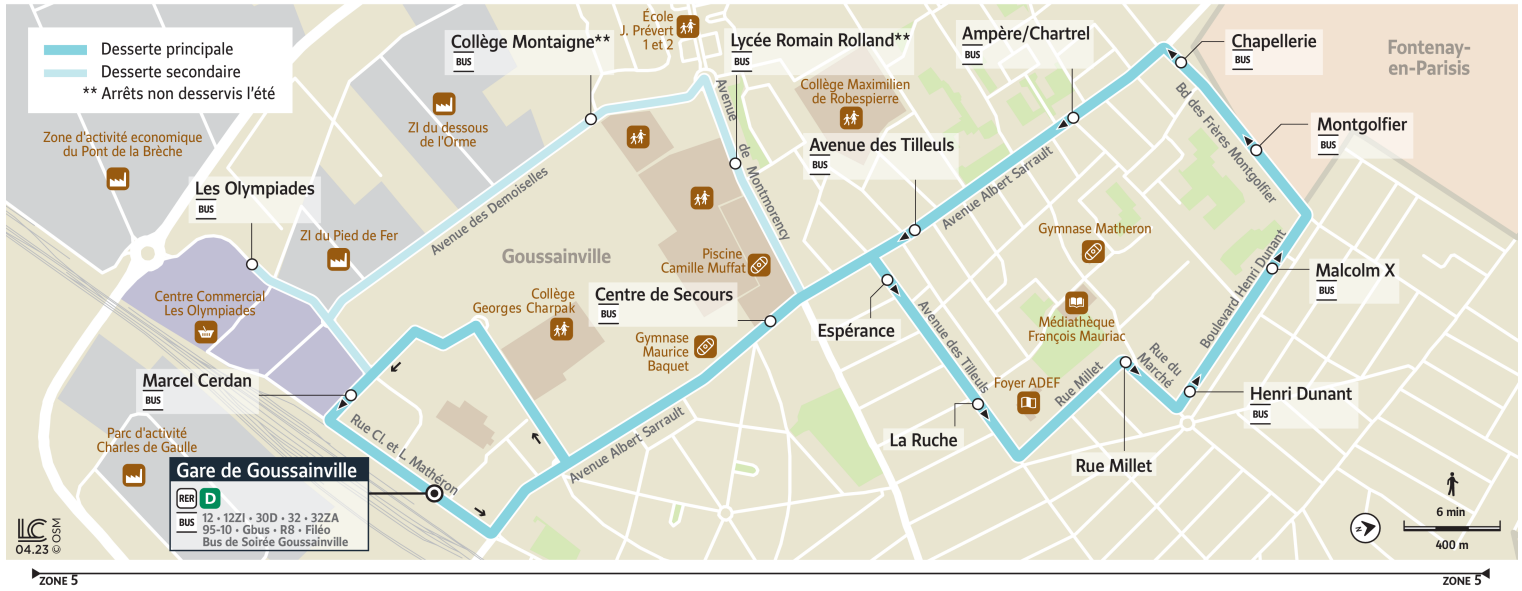

30 B

Direction : Gare de Goussainville (Circulaire)

Horaires valables à partir du 28 août 2023

		Du lundi au vendredi														
GOUSSAINVILLE	Gare de Goussainville	5:06	5:36		6:00	6:08	6:20	6:30	6:45	6:54	7:05	7:15	7:29	7:44	7:59	
	Collège Montaigne														8:03	
	Lycée Romain Rolland														8:04	
	Centre de Secours	5:09	5:39		6:03	6:11	6:23	6:33	6:48	6:57	7:08	7:18	7:32	7:47		
	Espérance	5:10	5:40		6:04	6:12	6:24	6:34	6:49	6:58	7:09	7:19	7:33	7:48	8:05	
	La Ruche	5:11	5:41		6:05	6:13	6:25	6:35	6:50	6:59	7:10	7:20	7:34	7:49	8:06	
	Rue Millet	4:42	5:12	5:42	5:51	6:06	6:14	6:26	6:36	6:51	7:00	7:11	7:21	7:35	7:50	8:07
	Henri Dunant	4:43	5:13	5:43	5:52	6:07	6:15	6:27	6:37	6:52	7:01	7:12	7:22	7:36	7:51	8:08
	Malcolm X	4:44	5:14	5:44	5:53	6:08	6:16	6:28	6:38	6:53	7:02	7:13	7:23	7:37	7:52	8:09
	Montgolfier	4:45	5:15	5:45	5:54	6:09	6:17	6:29	6:39	6:54	7:03	7:14	7:24	7:38	7:53	8:11
	Chapellerie	4:46	5:16	5:46	5:55	6:10	6:18	6:30	6:40	6:55	7:04	7:15	7:25	7:39	7:54	8:12
	Ampère - Chartrel	4:47	5:17	5:47	5:56	6:11	6:19	6:31	6:41	6:56	7:05	7:16	7:26	7:40	7:55	8:13
	Avenue des Tilleuls	4:49	5:19	5:49	5:58	6:13	6:21	6:33	6:43	6:58	7:07	7:18	7:28	7:42	7:57	8:15
	Centre de Secours	4:51	5:21	5:51	6:00	6:15	6:23	6:35	6:45	7:00	7:09	7:20	7:30	7:45	8:00	
	Lycée Romain Rolland															8:18
	Collège Montaigne															8:20
	Marcel Cerdan	4:54	5:24	5:54	6:03	6:18	6:26	6:38	6:48	7:03	7:12	7:23	7:33	7:48	8:03	8:23
	Gare de Goussainville	4:55	5:25	5:55	6:04	6:19	6:27	6:39	6:49	7:04	7:13	7:24	7:34	7:49	8:04	8:24

i Bon à savoir

- Pas de service les dimanches et jours fériés.
- Ces horaires sont donnés à titre indicatif et sont soumis aux aléas de circulation.

30 B

Direction : Gare de Goussainville (Circulaire)

Horaires valables à partir du 28 août 2023