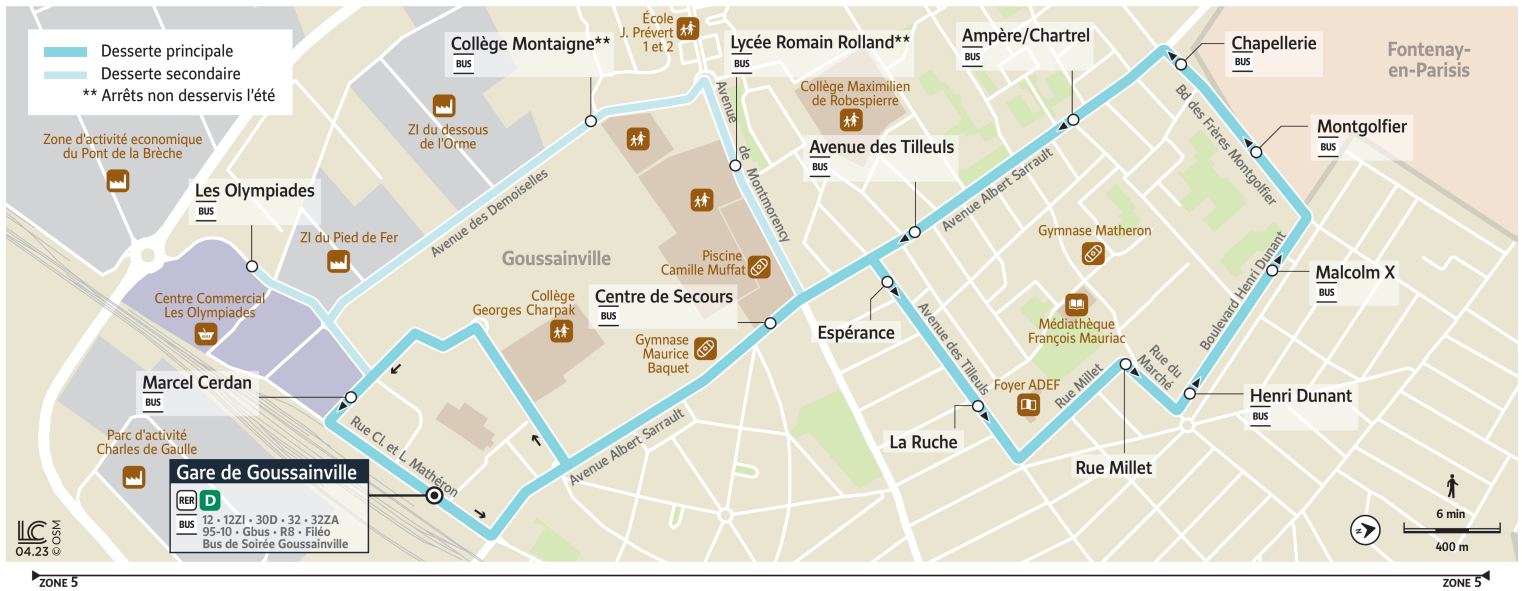

30 B

Direction : Gare de Goussainville (Circulaire)

Horaires valables à partir du 28 août 2023

		Samedi														
GOUSSAINVILLE	Gare de Goussainville	6:09	6:39	7:09	7:39	8:09	8:38	9:07	9:37	10:07	10:37	11:07	11:37	12:09	12:39	
	Centre de Secours	6:12	6:42	7:12	7:42	8:12	8:41	9:10	9:40	10:10	10:40	11:10	11:40	12:12	12:42	
	Espérance	6:13	6:43	7:13	7:43	8:13	8:42	9:11	9:41	10:11	10:41	11:11	11:41	12:13	12:43	
	La Ruche	6:14	6:44	7:14	7:44	8:14	8:43	9:12	9:42	10:12	10:42	11:12	11:42	12:14	12:44	
	Rue Millet	5:45	6:15	6:45	7:15	7:45	8:15	8:44	9:13	9:43	10:13	10:43	11:13	11:43	12:15	12:45
	Henri Dunant	5:46	6:16	6:46	7:16	7:46	8:16	8:45	9:14	9:44	10:14	10:44	11:14	11:44	12:16	12:46
	Malcolm X	5:47	6:17	6:47	7:17	7:47	8:17	8:46	9:15	9:45	10:15	10:45	11:15	11:45	12:17	12:47
	Montgolfier	5:48	6:18	6:48	7:18	7:48	8:18	8:47	9:16	9:46	10:16	10:46	11:16	11:46	12:18	12:48
	Chapellerie	5:49	6:19	6:49	7:19	7:49	8:19	8:48	9:17	9:47	10:17	10:47	11:17	11:47	12:19	12:49
	Ampère - Chartrel	5:50	6:20	6:50	7:20	7:50	8:20	8:49	9:18	9:48	10:18	10:48	11:18	11:48	12:20	12:50
	Avenue des Tilleuls	5:51	6:21	6:51	7:21	7:51	8:21	8:50	9:19	9:49	10:19	10:49	11:19	11:49	12:21	12:51
	Centre de Secours	5:52	6:22	6:52	7:22	7:52	8:22	8:51								
	Lycée Romain Rolland								9:22	9:52	10:22	10:52	11:22	11:52	12:24	12:54
	Collège Montaigne								9:23	9:53	10:23	10:53	11:23	11:53	12:25	12:55
	Les Olympiades								9:25	9:55	10:25	10:55	11:25	11:55	12:27	12:57
	Marcel Cerdan	5:57	6:27	6:57	7:27	7:57	8:27	8:56	9:26	9:56	10:26	10:56	11:26	11:56	12:28	12:58
Gare de Goussainville	5:58	6:28	6:58	7:28	7:58	8:28	8:57	9:27	9:57	10:27	10:57	11:27	11:57	12:29	12:59	

i Bon à savoir

- → Pas de service les dimanches et jours fériés.
- → Ces horaires sont donnés à titre indicatif et sont soumis aux aléas de circulation.