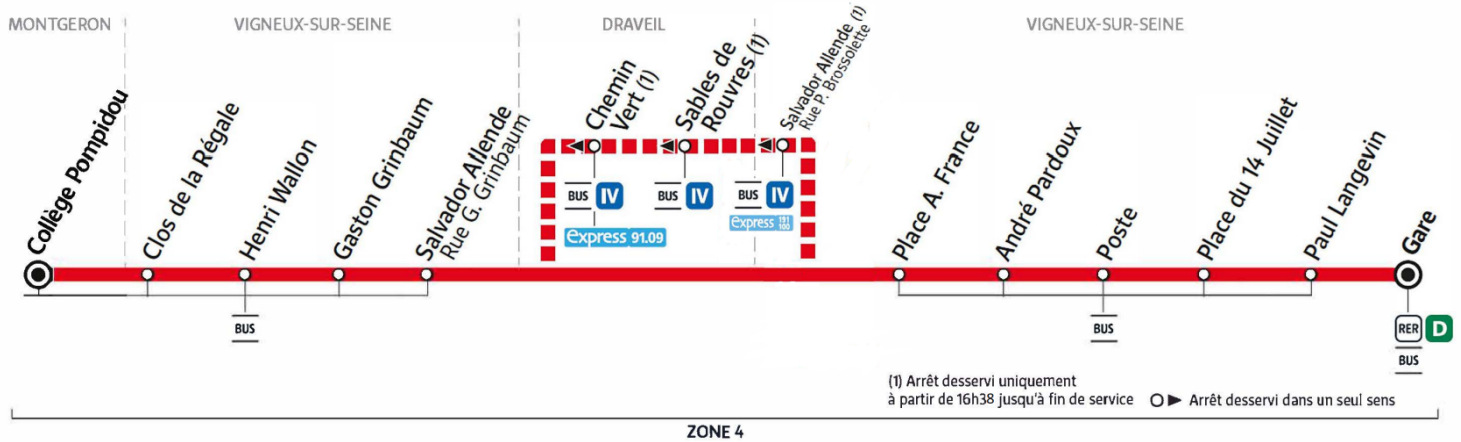

## Direction : Gare de VIGNEUX-SUR-SEINE

Horaires valables à compter du 24 juillet 2023

### Du lundi au vendredi

		6:19	6:34	6:48	7:03	7:19	7:34	7:48	8:04	8:19	17:44	17:59	18:14	18:29
MONTGERON	Collège Pominidou													
VIGNEUX-SUR-SEINE	Clos de la Régale	6:22	6:37	6:51	7:06	7:22	7:37	7:51	8:07	8:22	17:46	18:01	18:16	18:31
	Henri Wallon	6:23	6:38	6:52	7:07	7:23	7:38	7:52	8:08	8:23	17:47	18:02	18:17	18:32
	Gaston Grinbaum	6:24	6:39	6:53	7:08	7:24	7:39	7:53	8:09	8:24	17:48	18:03	18:18	18:33
	Salvador Allende (rue Gaston Grinbaum)	6:25	6:40	6:54	7:09	7:25	7:40	7:54	8:10	8:25	17:49	18:04	18:19	18:34
	Place Anatole France	6:27	6:42	6:56	7:11	7:27	7:42	7:56	8:12	8:27	17:50	18:05	18:20	18:35
	André Pardoux	6:29	6:44	6:58	7:13	7:29	7:44	7:58	8:14	8:29	17:52	18:07	18:22	18:37
	Poste	6:31	6:46	7:00	7:15	7:31	7:46	8:00	8:16	8:31	17:53	18:08	18:23	18:38
	Place du 14 Juillet	6:33	6:48	7:02	7:17	7:33	7:48	8:02	8:18	8:33	17:55	18:10	18:25	18:40
	Paul Langevin	6:34	6:49	7:03	7:18	7:34	7:49	8:03	8:19	8:34	17:56	18:11	18:26	18:41
	Gare de Vigneux sur Seine	6:36	6:51	7:05	7:20	7:36	7:51	8:05	8:21	8:36	17:58	18:13	18:28	18:43

## Direction : Gare de VIGNEUX-SUR-SEINE

Horaires valables à compter du 24 juillet 2023

		Du lundi au vendredi			
MONTGERON	Collège Pominidou	18:44	18:59	19:14	19:29
VIGNEUX-SUR-SEINE	Clos de la Régale	18:46	19:01	19:16	19:31
	Henri Wallon	18:47	19:02	19:17	19:32
	Gaston Grinbaum	18:48	19:03	19:18	19:33
	Salvador Allende (rue Gaston Grinbaum)	18:49	19:04	19:19	19:34
	Place Anatole France	18:50	19:05	19:20	19:35
	André Pardoux	18:52	19:07	19:22	19:37
	Poste	18:53	19:08	19:23	19:38
	Place du 14 Juillet	18:55	19:10	19:25	19:40
	Paul Langevin	18:56	19:11	19:26	19:41
	Gare de Vigneux sur Seine	18:58	19:13	19:28	19:43