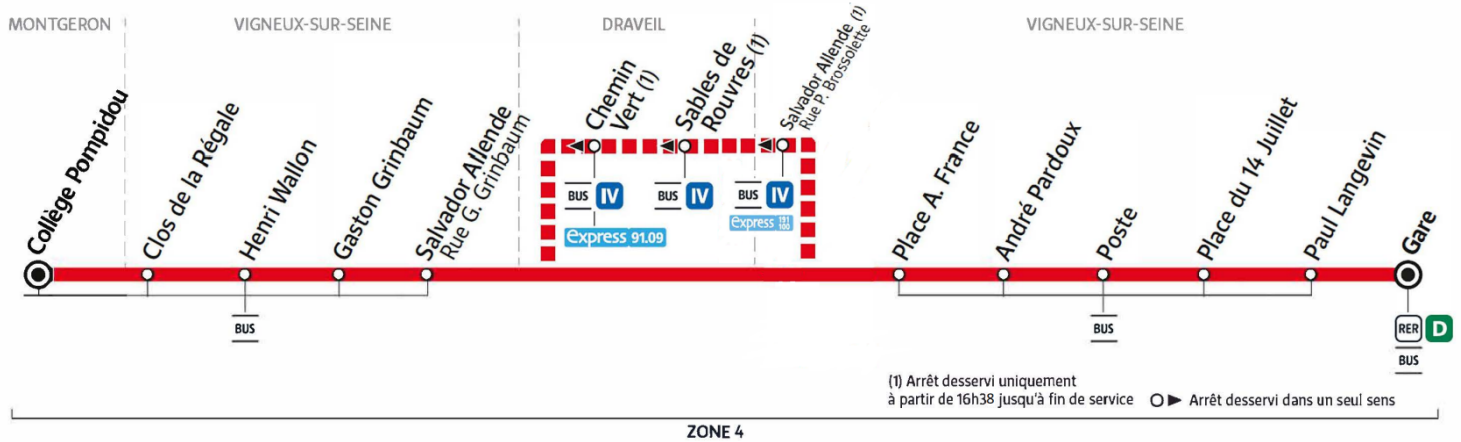

## Direction : Gare de VIGNEUX-SUR-SEINE

Horaires valables à compter du 24 juillet 2023

		Du lundi au vendredi			
MONTGERON	Collège Pominidou	18:44	18:59	19:14	19:29
VIGNEUX-SUR-SEINE	Clos de la Régale	18:46	19:01	19:16	19:31
	Henri Wallon	18:47	19:02	19:17	19:32
	Gaston Grinbaum	18:48	19:03	19:18	19:33
	Salvador Allende (rue Gaston Grinbaum)	18:49	19:04	19:19	19:34
	Place Anatole France	18:50	19:05	19:20	19:35
	André Pardoux	18:52	19:07	19:22	19:37
	Poste	18:53	19:08	19:23	19:38
	Place du 14 Juillet	18:55	19:10	19:25	19:40
	Paul Langevin	18:56	19:11	19:26	19:41
	Gare de Vigneux sur Seine	18:58	19:13	19:28	19:43

## Direction : MONTGERON - Collège Pompidou

Horaires valables à compter du 24 juillet 2023

		Du lundi au vendredi												
VIGNEUX-SUR-SEINE	Gare de Vigneux sur Seine	6:17	6:37	6:52	7:07	7:22	7:37	7:52	8:07	17:33	17:48	18:03	18:18	18:33
	Paul Langevin	6:19	6:39	6:54	7:09	7:24	7:39	7:54	8:09	17:35	17:50	18:05	18:20	18:35
	Place du 14 Juillet	6:20	6:40	6:55	7:10	7:25	7:40	7:55	8:10	17:36	17:51	18:06	18:21	18:36
	Poste	6:21	6:41	6:56	7:11	7:26	7:41	7:56	8:11	17:37	17:52	18:07	18:22	18:37
	André Pardoux	6:22	6:42	6:57	7:12	7:27	7:42	7:57	8:12	17:39	17:54	18:09	18:24	18:39
	Place Anatole France	6:23	6:43	6:58	7:13	7:28	7:43	7:58	8:13	17:40	17:55	18:10	18:25	18:40
	Salvador Allende (rue Gaston Grinbaum)	6:25	6:45	7:00	7:15	7:30	7:45	8:00	8:15					
	Salvador Allende (rue Pierre Brossolette)									17:42	17:57	18:12	18:27	18:42
DRAVEIL	Sables de Rouvres									17:44	17:59	18:14	18:29	18:44
VIGNEUX-SUR-SEINE	Chemin Vert									17:45	18:00	18:15	18:30	18:45
	Gaston Grinbaum	6:26	6:46	7:01	7:16	7:31	7:46	8:01	8:16	17:46	18:01	18:16	18:31	18:46
	Henri Wallon	6:27	6:47	7:02	7:17	7:32	7:47	8:02	8:17	17:48	18:03	18:18	18:33	18:48
	Clos de la Régale	6:29	6:49	7:04	7:19	7:34	7:49	8:04	8:19	17:49	18:04	18:19	18:34	18:49
MONTGERON	Collège Pompidou	6:31	6:51	7:06	7:21	7:36	7:51	8:06	8:21	17:52	18:07	18:22	18:37	18:52