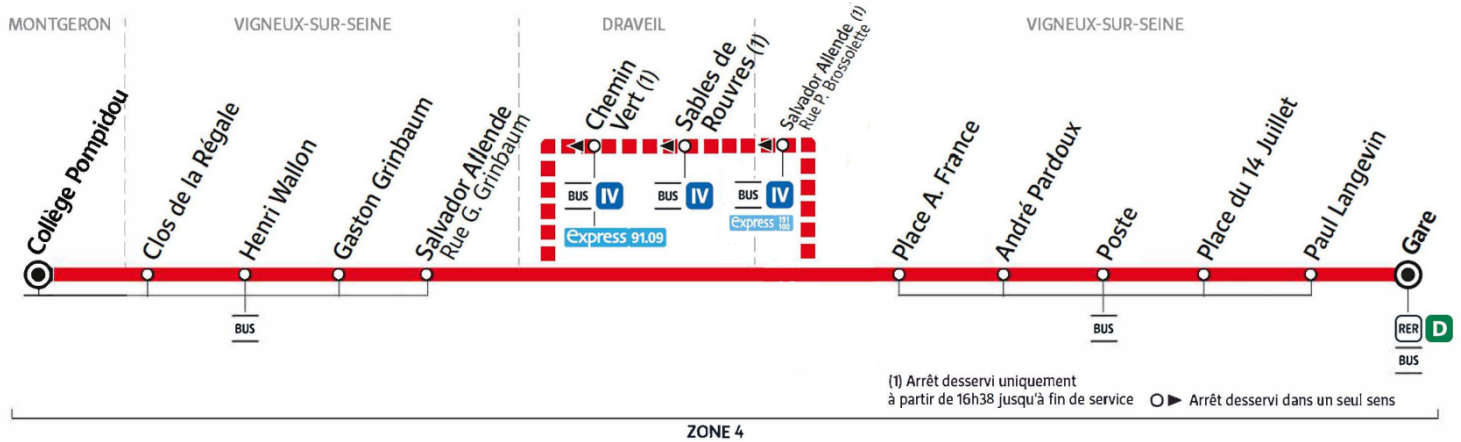

A

Direction : MONTGERON - Collège Pompidou

Horaires valables à compter du 24 juillet 2023

		Du lundi au vendredi			
VIGNEUX-SUR-SEINE	Gare de Vigneux sur Seine	18:48	19:03	19:18	19:33
	Paul Langevin	18:50	19:05	19:20	19:35
	Place du 14 Juillet	18:51	19:06	19:21	19:36
	Poste	18:52	19:07	19:22	19:37
	André Pardoux	18:54	19:09	19:24	19:39
	Place Anatole France	18:55	19:10	19:25	19:40
	Salvador Allende (rue Gaston Grinbaum)	|	|	|	|
Salvador Allende (rue Pierre Brossolette)	18:57	19:12	19:27	19:42	
DRAVEIL	Sables de Rouvres	18:59	19:14	19:29	19:44
VIGNEUX-SUR-SEINE	Chemin Vert	19:00	19:15	19:30	19:45
	Gaston Grinbaum	19:01	19:16	19:31	19:46
	Henri Wallon	19:03	19:18	19:33	19:48
	Clos de la Régale	19:04	19:19	19:34	19:49
MONTGERON	Collège Pompidou	19:07	19:22	19:37	19:52