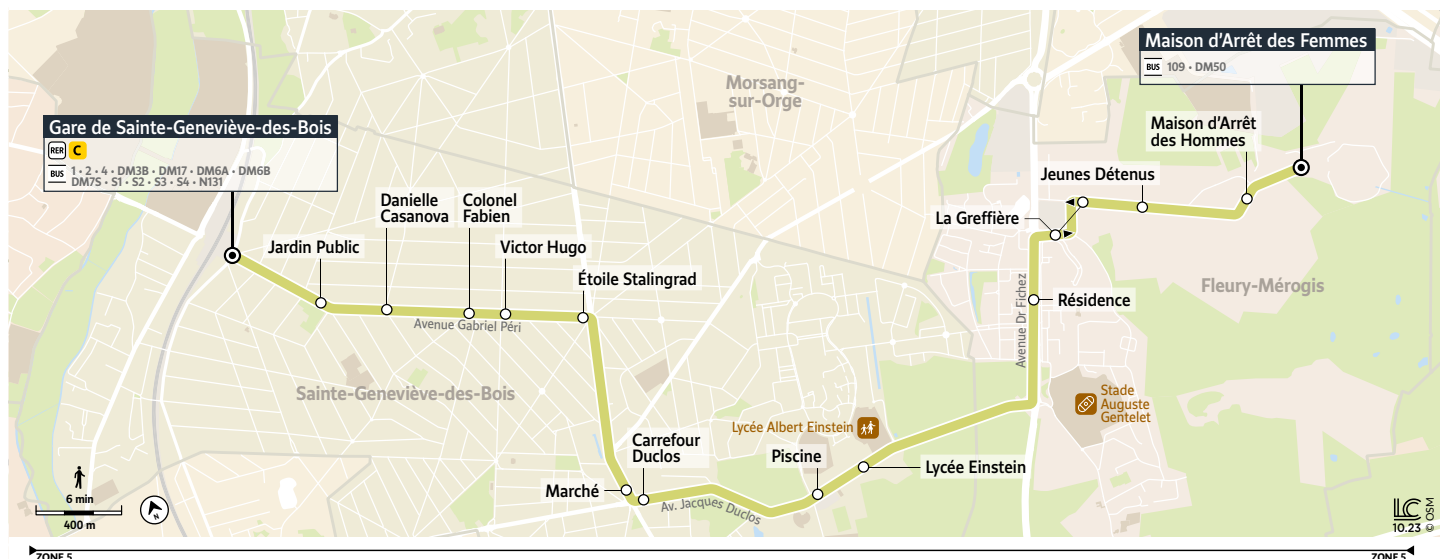

1025

SAINTE-GENEVIÈVE-DES-BOIS Gare → FLEURY-MÉROGIS Maison d'Arrêt des Femmes

Horaires valables du 8 janvier au 7 juillet 2024

Le samedi