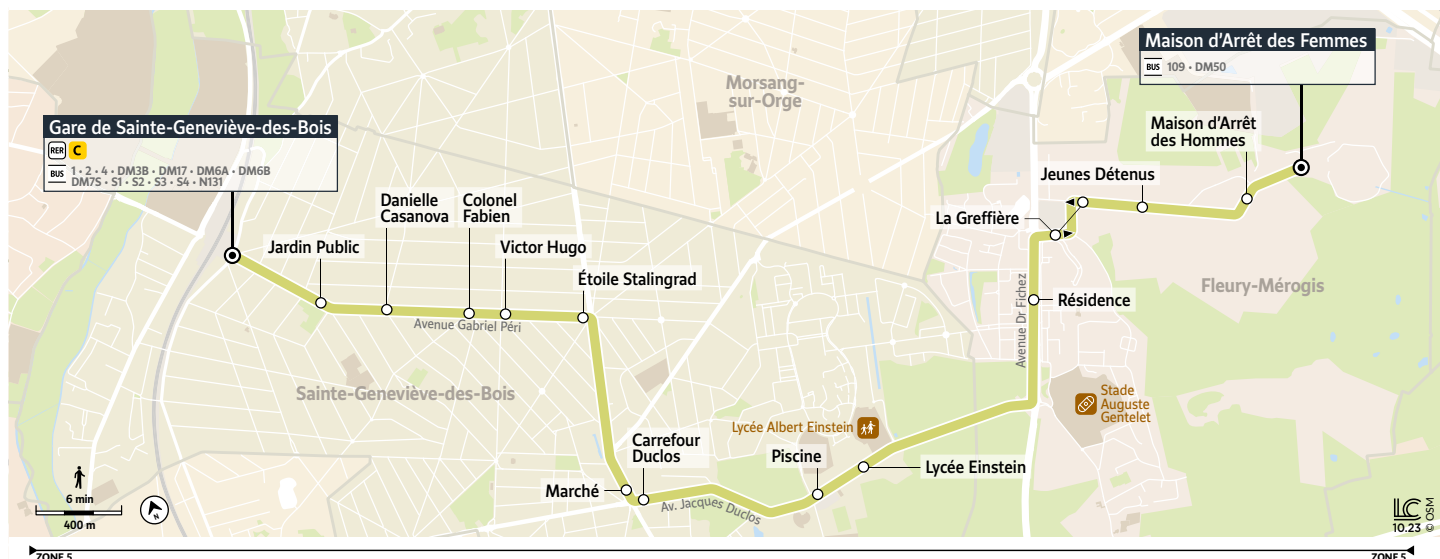

Aucun service dimanche et jours fériés

Les horaires sont calculés dans des conditions normales de circulation et sont sujets à des aléas.

TRANSDEV COEUR ESSONNE
1 av. de la Résistance - ZI de la Croix Blanche
91700 Sainte-Geneviève-des-Bois
iledefrance-mobilites.fr

@CoeurEs_IDFM
L'information en direct :
01 69 46 69 00
service gratuit + prix appel
Du lundi au samedi de 6h30 à 20h

Téléchargez gratuitement les applications :

1025

FLEURY-MÉROGIS Maison d'Arrêt des Femmes → Sainte-Geneviève-Des-Bois Gare