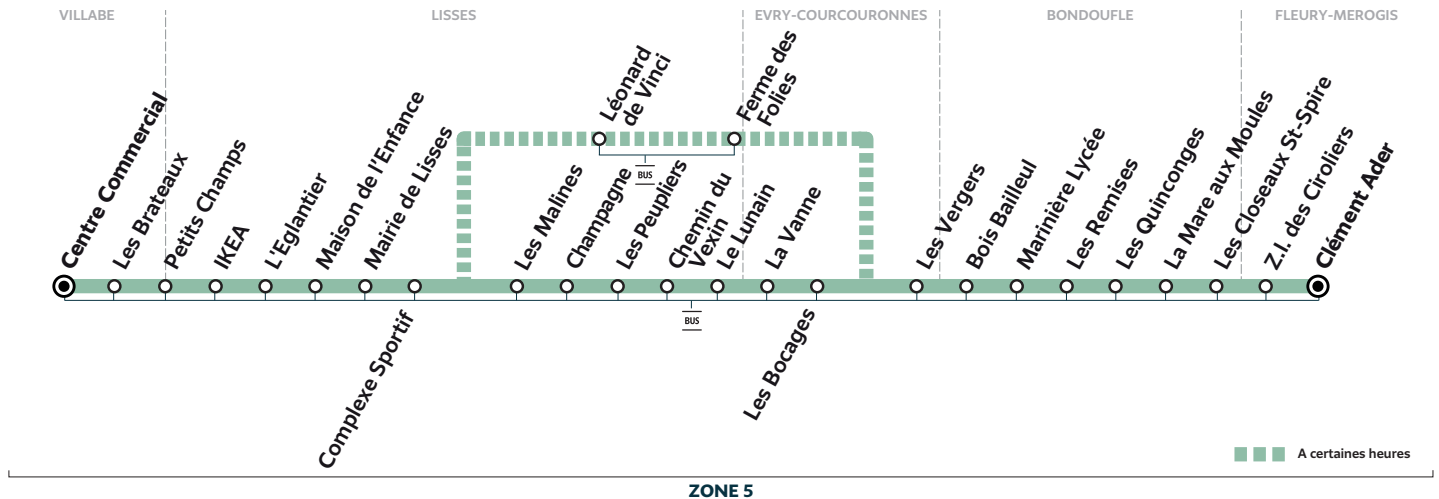

# 409

## VILLABE Centre Commercial → FLEURY-MEROGIS Clément Ader

ZONE 5

Horaires valables à compter du 13 novembre 2023

Nouveaux horaires. Période de travaux.

### Du lundi au vendredi

VILLABE	Centre Commercial	6:54	7:18	8:08	9:39	10:34	11:59	12:35	13:00				
LISSES	L'Eglantier	6:59	7:23	7:29	8:13	8:29	9:44	10:39	12:01	12:04	12:40	12:56	13:05
	Léonard de Vinci			7:36		8:36			12:07			13:02	
	Ferme des Folies			7:37		8:37			12:08			13:03	
BONDOUFLE	Marinière Lycée		7:45		8:45				12:16			13:11	
FLEURY-MEROGIS	Clément Ader		7:55		8:55				12:24				
LISSES	Les Malines	7:04	7:28		8:18	9:49	10:44	12:09	12:45			13:10	
BONDOUFLE	Marinière Lycée	7:15	7:39		8:32	10:00	10:55	12:20	12:56			13:21	

### Du lundi au vendredi

VILLABE	Centre Commercial	13:32	13:57	14:27	14:56	15:27	15:57	16:28	16:58	17:28	17:57			
LISSES	L'Eglantier	13:37	14:02	14:32	15:01	15:30	15:32	16:02	16:33	16:37	17:03	17:33	17:35	18:02
	Léonard de Vinci					15:36			16:44			17:42		
	Ferme des Folies					15:37			16:45			17:43		
BONDOUFLE	Marinière Lycée					15:45			16:53			17:51		
FLEURY-MEROGIS	Clément Ader					15:52			17:01			17:59		
LISSES	Les Malines	13:42	14:07	14:37	15:06	15:37	16:07	16:38	17:08	17:38		18:07		
BONDOUFLE	Marinière Lycée	13:53	14:18	14:48	15:17	15:48	16:18	16:49	17:19	17:49		18:18		