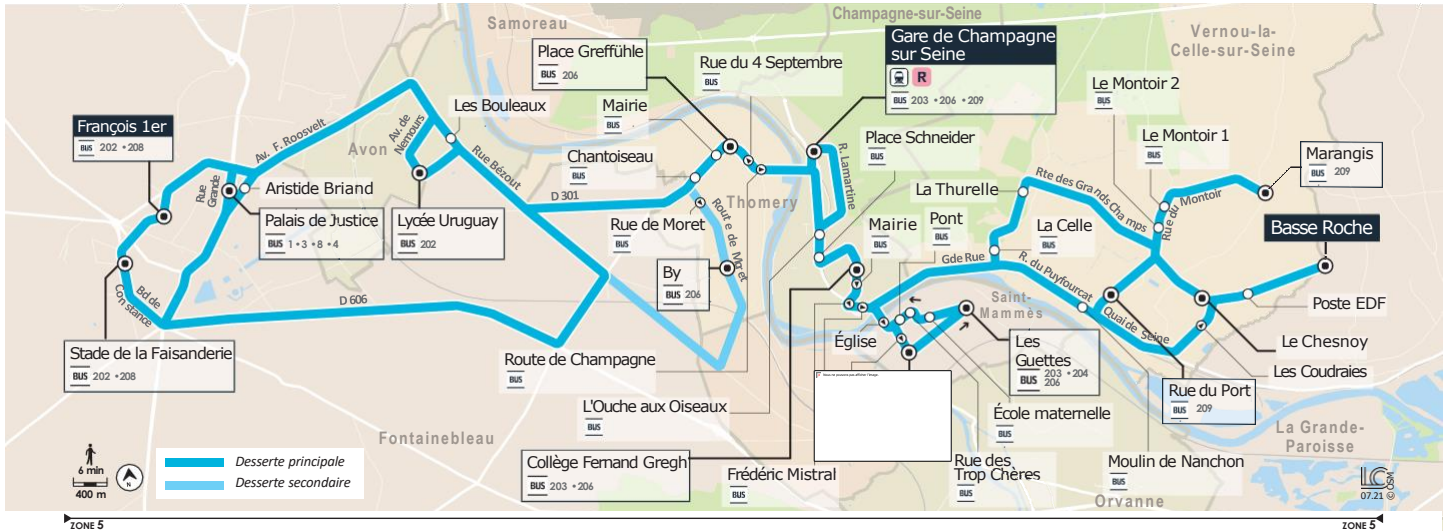

210

VERNOU-LA CELLE → FONTAINEBLEAU

Horaires valables du 6 novembre 2023 au 3 Septembre 2024

Du lundi au vendredi

	Période de fonctionnement	SC	SC	SC	SC	SC	SC	SC	SC	SC	SC	SC
	Jours de Fonctionnement	LàV	LàV	LàV	LàV	LàV	LàV	LàV	LàV	LàV	LàV	LMJV
Vernou-la-Celle-sur-Seine	Basse Roche	7:01	7:20	8:23
	Poste EDF	7:02	7:21	8:24
	Le Chesnoy	7:04	7:23	8:26
	Rue du Port	7:06	7:25	8:28
	Moulin de Nanchon	7:09	7:28	8:31
	Marangis Bourg	6:57	7:01	7:23
	Marangis Route de Valence	6:58	7:02	7:24
	Le Montoir 1	7:02	7:06	7:28
	Le Montoir 2	7:03	7:07	7:29
	La Thurelle	7:07	7:11	7:33
Champagne-sur-Seine	La Celle	7:11	7:11	7:15	7:30	7:37	8:33
	Collège Fernand Gregh	7:16	7:16	7:35	7:42	8:38
	Place Schneider	7:20	7:20	7:46	8:43
	Église Saint-François	7:19
Saint-Mammès	L'Ouche aux Oiseaux	7:22	7:21	7:23	7:48	8:45
	Gare de Champagne-sur-Seine	7:24	7:23	7:25	7:50	8:47	8:37
	Les Guettes	7:15	7:25
	École Maternelle	7:16	7:26
Thomery	Rue des Trop Chères	7:17	7:27
	Pont	7:20	7:30
	4 Septembre	7:26	7:28	7:38	8:50	8:40
	Place Greffuhle	7:28	7:30	7:35	7:40	7:55	8:52	8:42
Avon	Mairie	7:28
	Lycée Uruguay	7:50	8:05
	By	7:33
	Chantoiseau	7:30	7:35	7:38	8:55	8:45
Fontainebleau	Lycée Uruguay	7:38	7:38	7:38	8:53
	Rue de Morêt	7:33	7:43
Fontainebleau	By	7:35	7:45
	Gare Routière François 1er	7:55	7:55	7:55	7:55	7:55	7:55	9:10	9:10
Avon	Stade de la Faisanderie	8:05	8:05	8:05	8:05	8:05	8:05	9:15	9:15
	Lycée Uruguay	8:00
Fontainebleau	Palais de Justice	8:20