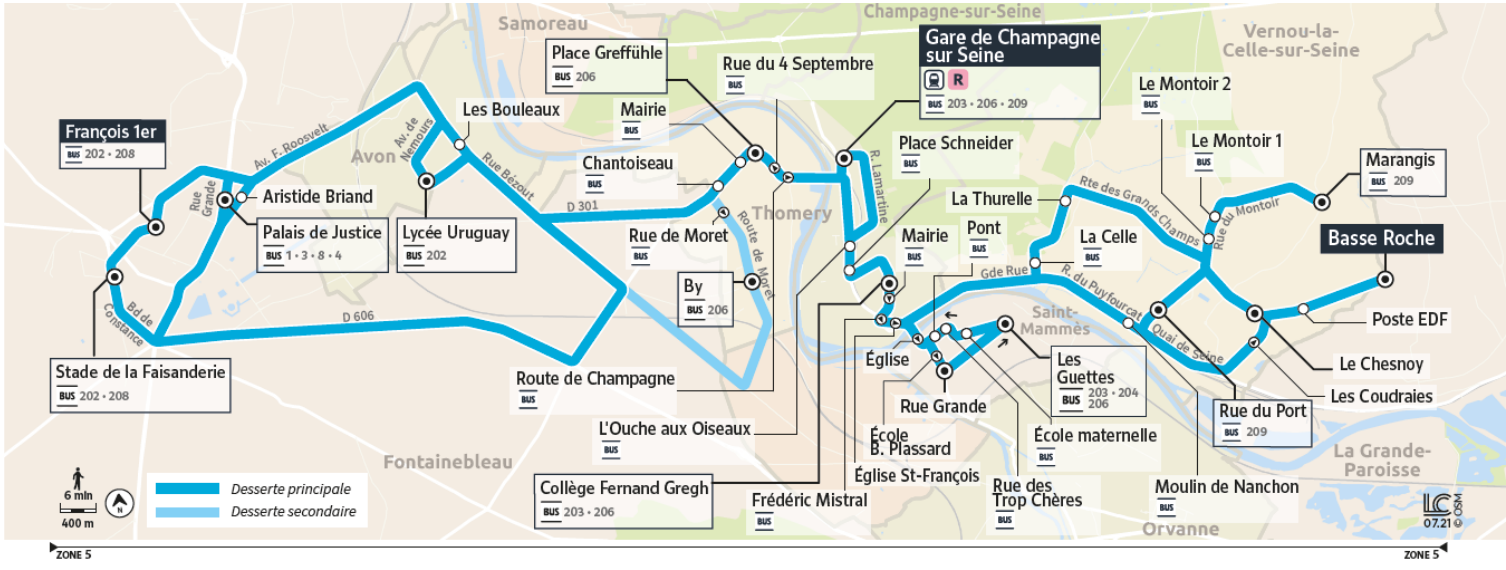

iledefrance-mobilites.fr
Application disponible sur :
app available on / aplicación disponible en

île de France
mobilités

210

FONTAINEBLEAU → VERNOU-LA CELLE

Horaires valables du 1er Aout 2023 au 3 Septembre 2024