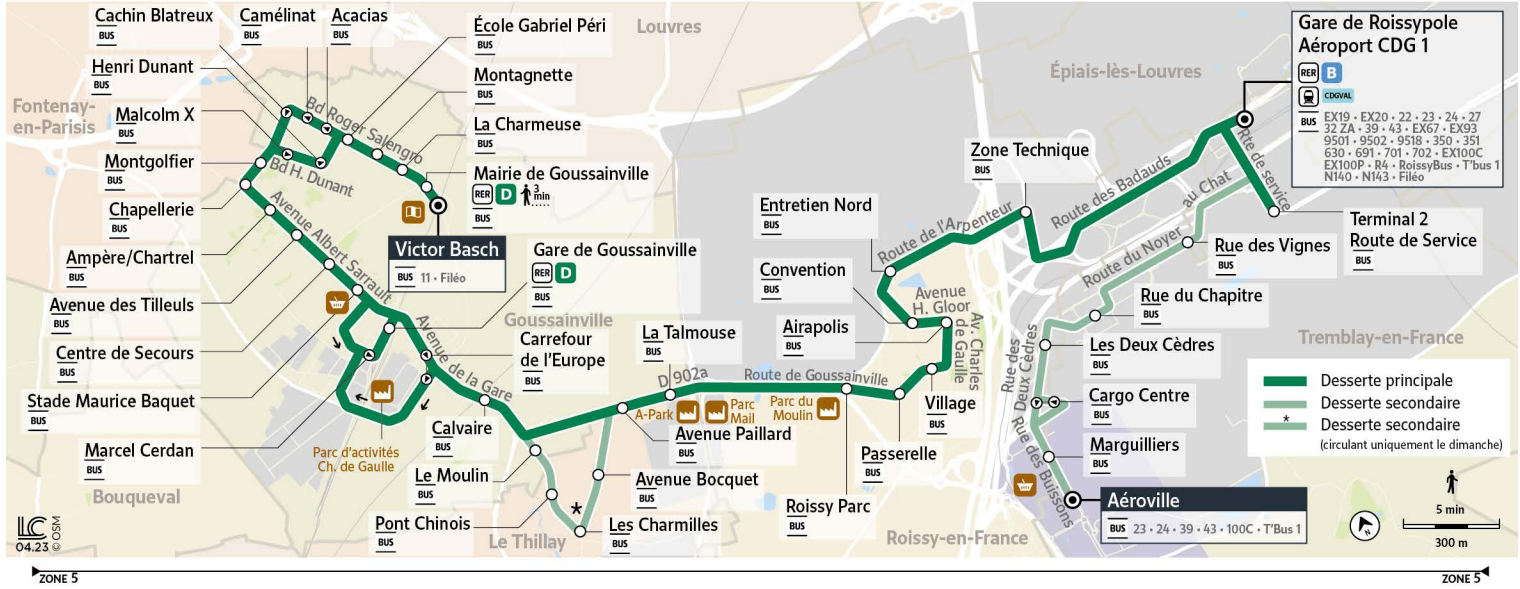

Horaires valables à partir du 28 août 2023