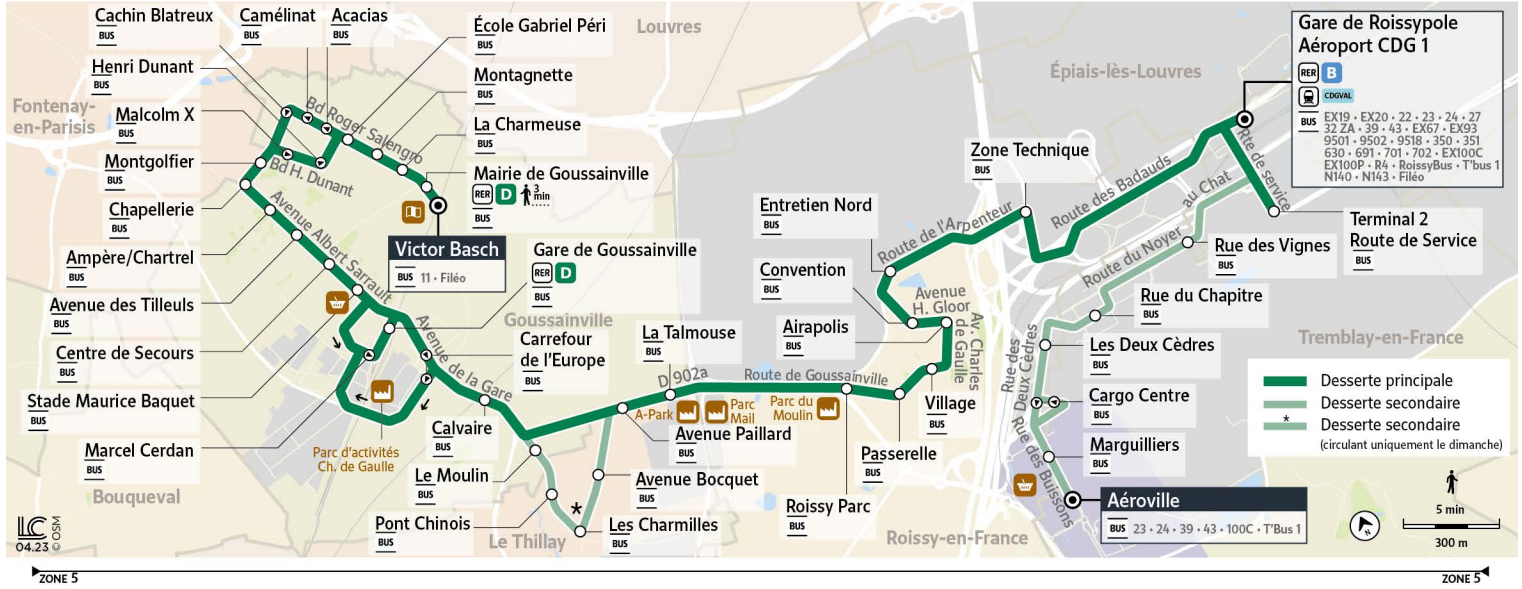

Horaires valables à partir du 28 août 2023