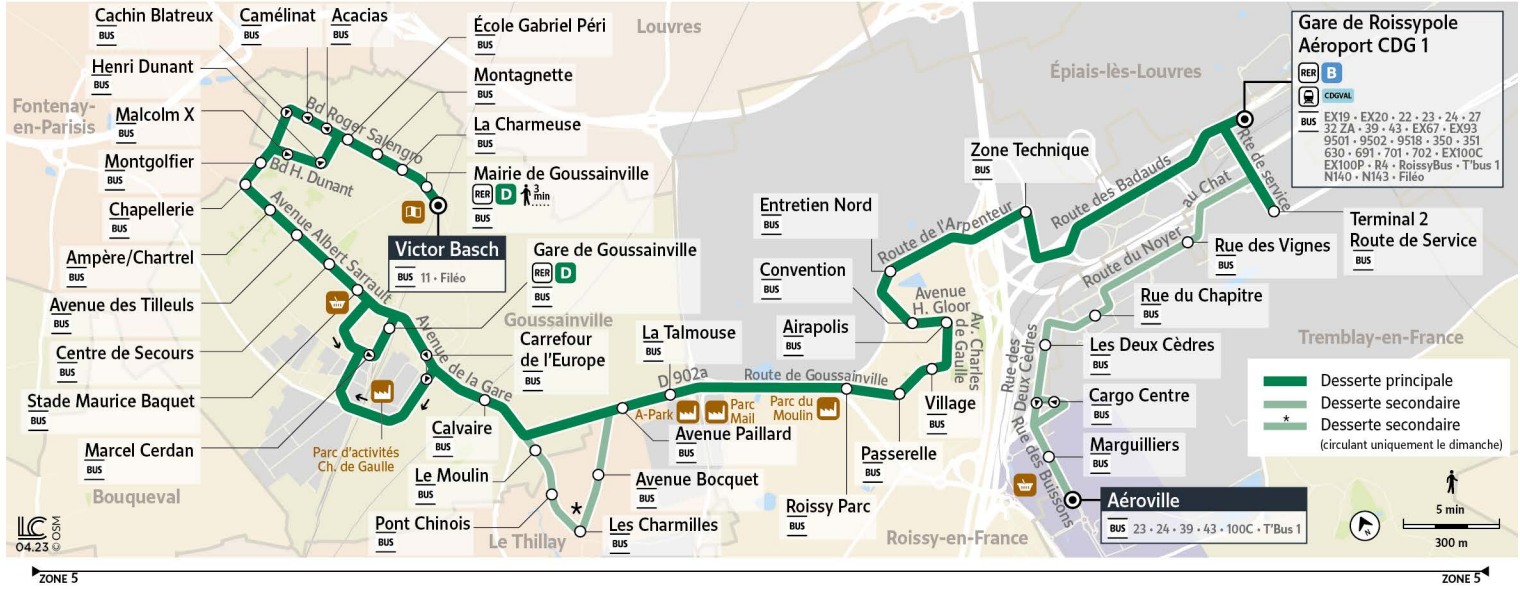

Horaires valables à partir du 28 août 2023

		Samedi			
GOUSSAINVILLE	Victor Basch	19:05	19:35	20:05	20:35
	Mairie de Goussainville	19:06	19:36	20:06	20:36
	La Charmeuse	19:07	19:37	20:07	20:37
	Les Montagnettes	19:07	19:37	20:07	20:37
	École Gabriel Péri	19:08	19:38	20:08	20:38
	Acacias	19:08	19:38	20:08	20:38
	Camélinat	19:09	19:39	20:09	20:39
	Cachin-Blatreux	19:10	19:40	20:10	20:40
	Montgolfier	19:11	19:41	20:11	20:41
	Chapellerie	19:12	19:42	20:12	20:42
	Ampère - Chartrel	19:13	19:43	20:13	20:43
	Avenue des Tilleuls	19:14	19:44	20:14	20:44
	Centre de Secours	19:15	19:45	20:15	20:45
	Stade Maurice Baquet	19:16	19:46	20:16	20:46
LE THILLAY	Marcel Cerdan	19:19	19:49	20:19	20:49
	Gare de Goussainville	19:20	19:50	20:20	20:50
	Carrefour de l'Europe	19:21	19:51	20:21	20:51
	Calvaire	19:24	19:54	20:24	20:54
ROISSY-EN-FRANCE	Avenue Paillard	19:27	19:57	20:27	20:57
	La talmouse	19:29	19:59	20:29	20:59
	Roissy Parc	19:32	20:02	20:32	21:02
	Passerelle	19:33	20:03	20:33	21:03
	Village	19:34	20:04	20:34	21:04
AÉROPORT PARIS CH. DE GAULLE	Airapolis	19:36	20:06	20:36	21:06
	Convention	19:37	20:07	20:37	21:07
	Entretien nord	19:38	20:08	20:38	21:08
	Zone Technique	19:40	20:10	20:40	21:10
	Terminal 2-Route de Service	|	20:18	20:48	21:18
	Gare de Roissy-pole	19:45	20:15	20:45	21:15
	Terminal 2-Route de Service	|	|	|	|
	Rue des Vignes	|	20:21	20:51	21:21
	Rue du Chapitre	|	20:22	20:52	21:22
	Les Deux Cèdres	|	20:23	20:53	21:23
	Cargo Centre	|	20:24	20:54	21:24
	Marguilliers	|	20:24	20:54	21:24
Aéroville-Centre Commercial	|	20:25	20:55	21:25	

Bon à savoir

- → Pas de service les dimanches et jours fériés.
- → Ces horaires sont donnés à titre indicatif et sont soumis aux aléas de circulation.