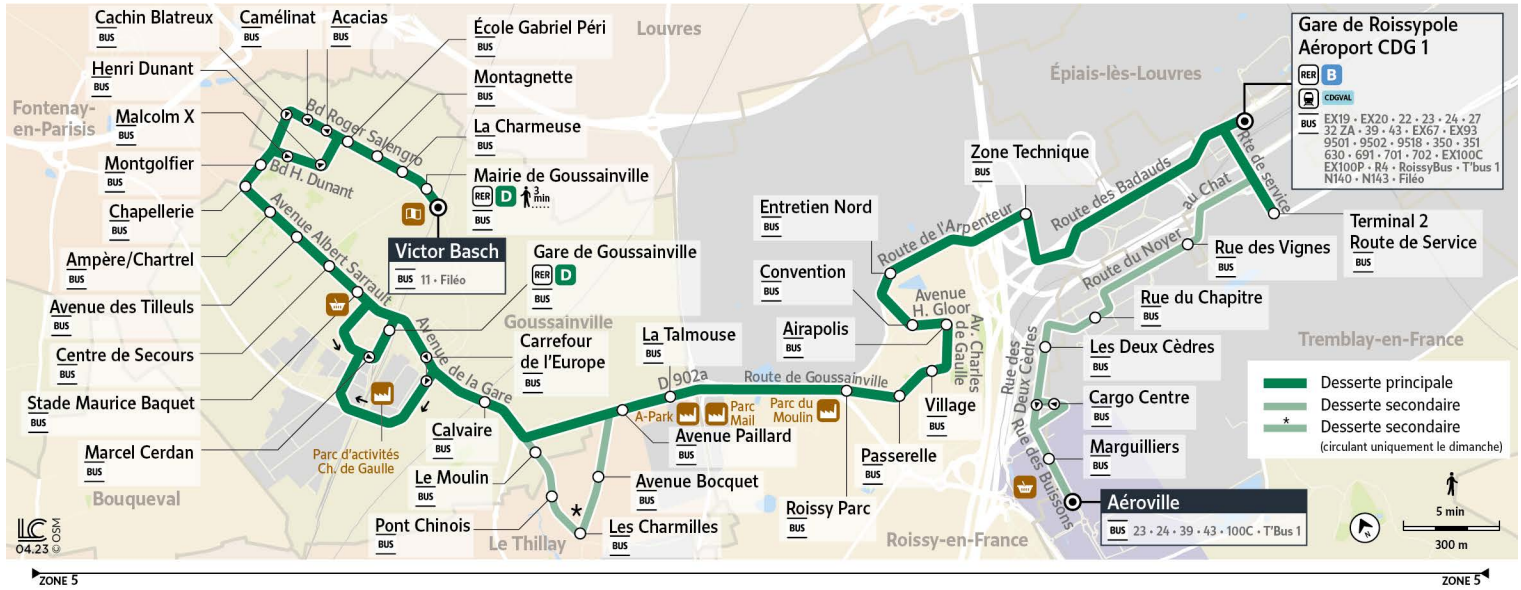

Horaires valables à partir du 28 août 2023

Dimanche et jours fériés

ZONE AÉROPORTUAIRE CDG	Aéroville	7:18	8:03	8:48	9:33	10:18	11:03	11:48	12:33	13:18	14:03
	Marguilliers	7:19	8:04	8:49	9:34	10:19	11:04	11:49	12:34	13:19	14:04
	Cargo Centre	7:20	8:05	8:50	9:35	10:20	11:05	11:50	12:35	13:20	14:05
	Les Deux Cèdres	7:21	8:06	8:51	9:36	10:21	11:06	11:51	12:36	13:21	14:06
	Rue du Chapitre	7:22	8:07	8:52	9:37	10:22	11:07	11:52	12:37	13:22	14:07
	Rue des Vignes	7:24	8:09	8:54	9:39	10:24	11:09	11:54	12:39	13:24	14:09
	Terminal 2-Route de Service	7:27	8:12	8:57	9:42	10:27	11:12	11:57	12:42	13:27	14:12
	Gare de Roissypole AÉROPORT CDG 1	7:30	8:15	9:00	9:45	10:30	11:15	12:00	12:45	13:30	14:15
	Zone Technique	7:35	8:20	9:05	9:50	10:35	11:20	12:05	12:50	13:35	14:20
	Entretien Nord	7:38	8:23	9:08	9:53	10:38	11:23	12:08	12:53	13:38	14:23
ROISSY-EN-FRANCE	Convention	7:39	8:24	9:09	9:54	10:39	11:24	12:09	12:54	13:39	14:24
	Airapolis	7:40	8:25	9:10	9:55	10:40	11:25	12:10	12:55	13:40	14:25
	Village	7:41	8:26	9:11	9:56	10:41	11:26	12:11	12:56	13:41	14:26
	Passerelle	7:42	8:27	9:12	9:57	10:42	11:27	12:12	12:57	13:42	14:27
GOUSSAINVILLE LE THILLAY	Roissy parc	7:43	8:28	9:13	9:58	10:43	11:28	12:13	12:58	13:43	14:28
	La Talmouse	7:45	8:30	9:15	10:00	10:45	11:30	12:15	13:00	13:45	14:30
	Avenue Bocquet	7:46	8:31	9:16	10:01	10:46	11:31	12:16	13:01	13:46	14:31
	Chemin de Saint-Denis	7:47	8:32	9:17	10:02	10:47	11:32	12:17	13:02	13:47	14:32
	Les Charmilles	7:48	8:33	9:18	10:03	10:48	11:33	12:18	13:03	13:48	14:33
GOUSSAINVILLE	Pont Chinois	7:49	8:34	9:19	10:04	10:49	11:34	12:19	13:04	13:49	14:34
	Le Moulin	7:50	8:35	9:20	10:05	10:50	11:35	12:20	13:05	13:50	14:35
	Calvaire	7:51	8:36	9:21	10:06	10:51	11:36	12:21	13:06	13:51	14:36
	Carrefour de l'Europe	7:52	8:38	9:23	10:08	10:53	11:38	12:23	13:08	13:53	14:38
	Marcel Cerdan	7:55	8:41	9:26	10:11	10:56	11:41	12:26	13:11	13:56	14:41
	Gare de Goussainville	7:56	8:42	9:27	10:12	10:57	11:42	12:27	13:12	13:57	14:42
	Stade Maurice Baquet	7:58	8:44	9:29	10:14	10:59	11:44	12:29	13:14	13:59	14:44
	Centre de Secours	7:59	8:45	9:30	10:15	11:00	11:45	12:30	13:15	14:00	14:45
	Avenue des Tilleuls	8:01	8:47	9:32	10:17	11:02	11:47	12:32	13:17	14:02	14:47
	Ampère/Chartrel	8:02	8:48	9:33	10:18	11:03	11:48	12:33	13:18	14:03	14:48
	Chapellerie	8:03	8:49	9:34	10:19	11:04	11:49	12:34	13:19	14:04	14:49
	Montgolfier	8:04	8:50	9:35	10:20	11:05	11:50	12:35	13:20	14:05	14:50
	Malcolm X	8:05	8:51	9:36	10:21	11:06	11:51	12:36	13:21	14:06	14:51
	Henri Dunant	8:06	8:52	9:37	10:22	11:07	11:52	12:37	13:22	14:07	14:52
	École Gabriel Péri	8:07	8:53	9:38	10:23	11:08	11:53	12:38	13:23	14:08	14:53
Les Montagnettes	8:08	8:54	9:39	10:24	11:09	11:54	12:39	13:24	14:09	14:54	
La Charmeuse	8:09	8:55	9:40	10:25	11:10	11:55	12:40	13:25	14:10	14:55	
Mairie de Goussainville	8:10	8:56	9:41	10:26	11:11	11:56	12:41	13:26	14:11	14:56	
Victor Basch	8:11	8:57	9:42	10:27	11:12	11:57	12:42	13:27	14:12	14:57	

Bon à savoir

→ Ces horaires sont donnés à titre indicatif et sont soumis aux aléas de circulation.