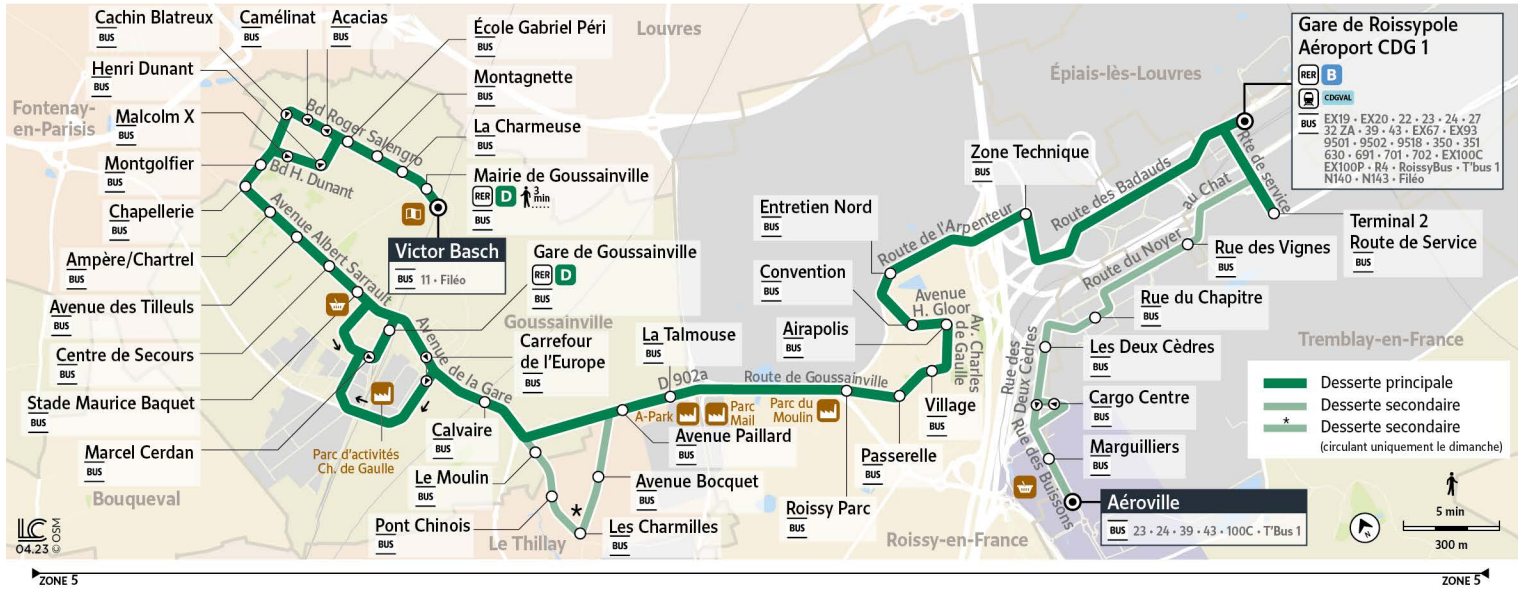

Horaires valables à partir du 28 août 2023

Dimanche et jours fériés

GOUSSAINVILLE	Victor Basch	6:19	7:00	7:42	8:27	9:15	10:00	10:45	11:30	12:16	13:04
	Mairie de Goussainville	6:20	7:01	7:43	8:28	9:16	10:01	10:46	11:31	12:17	13:05
	La Charmeuse	6:20	7:01	7:44	8:29	9:17	10:02	10:47	11:32	12:17	13:05
	Les Montagnettes	6:21	7:02	7:45	8:30	9:18	10:03	10:48	11:33	12:18	13:06
	Ecole Gabriel Péri	6:22	7:03	7:46	8:31	9:19	10:04	10:49	11:34	12:19	13:07
	Acacias	6:23	7:04	7:47	8:32	9:20	10:05	10:50	11:35	12:20	13:08
	Camélinat	6:23	7:04	7:47	8:32	9:20	10:05	10:50	11:35	12:20	13:08
	Cachin Blatreux	6:24	7:05	7:48	8:33	9:21	10:06	10:51	11:36	12:21	13:09
	Montgolfier	6:26	7:07	7:50	8:35	9:23	10:08	10:53	11:38	12:23	13:11
	Chapellerie	6:26	7:07	7:50	8:35	9:23	10:08	10:53	11:38	12:23	13:11
	Ampère/Chartrel	6:27	7:08	7:51	8:36	9:24	10:09	10:54	11:39	12:24	13:12
	Avenue des Tilleuls	6:28	7:09	7:53	8:38	9:26	10:11	10:56	11:41	12:26	13:13
	Centre de Secours	6:29	7:10	7:54	8:39	9:27	10:12	10:57	11:42	12:27	13:14
	Stade Maurice Baquet	6:30	7:11	7:56	8:41	9:29	10:14	10:59	11:44	12:29	13:15
	Marcel Cerdan	6:32	7:13	7:57	8:42	9:30	10:15	11:00	11:45	12:30	13:17
	Gare de Goussainville	6:33	7:14	7:59	8:44	9:32	10:17	11:02	11:47	12:32	13:18
	Carrefour de l'Europe	6:34	7:16	8:01	8:46	9:33	10:18	11:03	11:48	12:33	13:19
Calvaire	6:37	7:21	8:06	8:51	9:36	10:21	11:06	11:51	12:36	13:22	
Le Moulin	6:39	7:23	8:08	8:53	9:38	10:23	11:08	11:53	12:38	13:24	
LE THILLAY	Pont Chinois	6:40	7:24	8:09	8:54	9:39	10:24	11:09	11:54	12:39	13:25
	Les Charmilles	6:40	7:24	8:09	8:54	9:39	10:24	11:09	11:54	12:39	13:25
	Chemin de Saint Denis	6:41	7:25	8:10	8:55	9:40	10:25	11:10	11:55	12:40	13:26
Avenue Bocquet	6:43	7:27	8:12	8:57	9:42	10:27	11:12	11:57	12:42	13:28	
GOUSSAINVILLE	La Talmouse	6:44	7:28	8:13	8:58	9:43	10:28	11:13	11:58	12:43	13:29
ROISSY- EN FRANCE	Roissy Parc	6:47	7:32	8:17	9:02	9:47	10:32	11:17	12:02	12:47	13:32
	Passerelle	6:48	7:32	8:18	9:02	9:48	10:32	11:18	12:02	12:48	13:33
	Village	6:49	7:33	8:18	9:03	9:48	10:33	11:18	12:03	12:48	13:34
	Airapolis	6:50	7:35	8:20	9:05	9:50	10:35	11:20	12:05	12:50	13:35
	Convention	6:51	7:36	8:21	9:06	9:51	10:36	11:21	12:06	12:51	13:36
ZONE AÉROPORTUAIRE CDG	Entretien Nord	6:52	7:37	8:22	9:07	9:52	10:37	11:22	12:07	12:52	13:37
	Zone Technique	6:54	7:39	8:24	9:09	9:54	10:39	11:24	12:09	12:54	13:39
	Gare de Roissy-pole AÉROPORT CDG 1	7:00	7:45	8:30	9:15	10:00	10:45	11:30	12:15	13:00	13:45
	Terminal 2-Route de Service	7:03	7:48	8:33	9:18	10:03	10:48	11:33	12:18	13:03	13:48
	Rue des Vignes	7:06	7:51	8:36	9:21	10:06	10:51	11:36	12:21	13:06	13:51
	Rue du Chapitre	7:09	7:54	8:39	9:24	10:09	10:54	11:39	12:24	13:09	13:54
	Les Deux Cèdres	7:10	7:55	8:40	9:25	10:10	10:55	11:40	12:25	13:10	13:55
	Cargo Centre	7:11	7:56	8:41	9:26	10:11	10:56	11:41	12:26	13:11	13:56
	Marguilliers	7:12	7:57	8:42	9:27	10:12	10:57	11:42	12:27	13:12	13:57
	Aéroville	7:13	7:58	8:43	9:28	10:13	10:58	11:43	12:28	13:13	13:58

Bon à savoir

→ Ces horaires sont donnés à titre indicatif et sont soumis aux aléas de circulation.