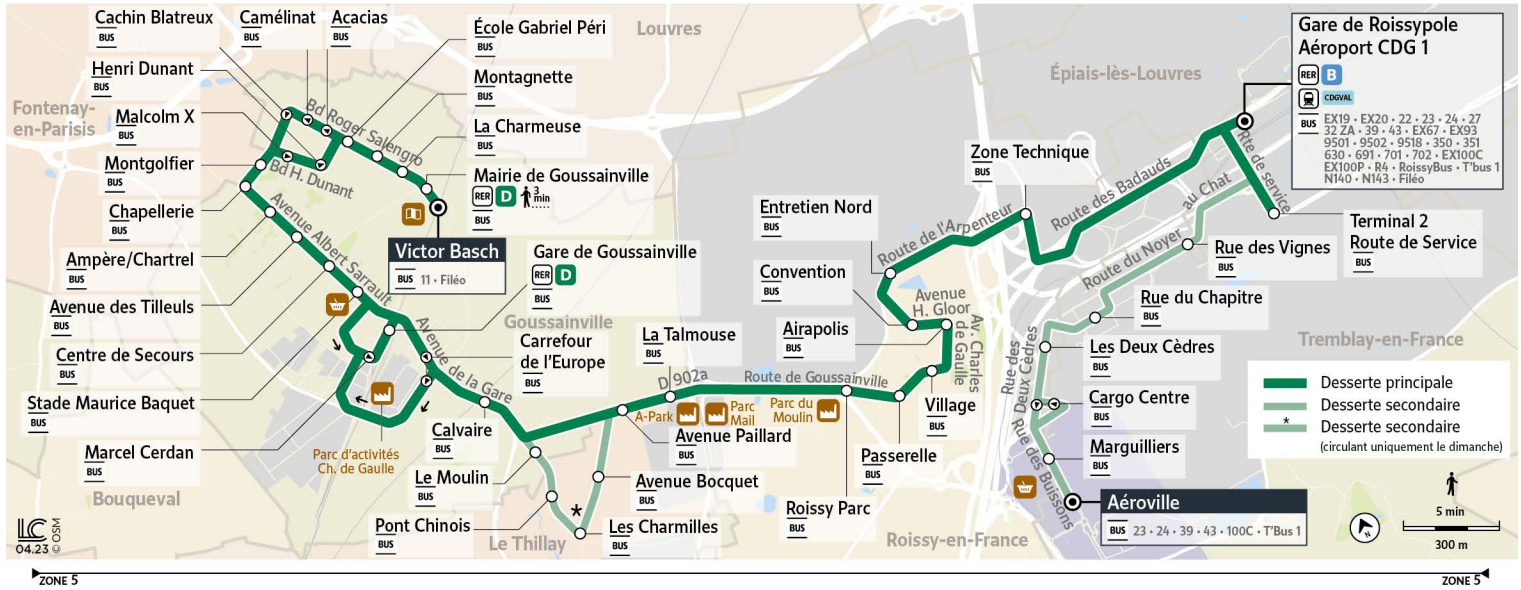

Horaires valables à partir du 28 août 2023

Dimanche et jours fériés

GOUSSAINVILLE	Victor Basch	13:49	14:34	15:19	16:03	16:56	17:42	18:32	19:23	20:08
	Mairie de Goussainville	13:50	14:35	15:20	16:04	16:57	17:43	18:33	19:24	20:09
	La Charmeuse	13:50	14:35	15:20	16:04	16:57	17:43	18:33	19:24	20:09
	Les Montagnettes	13:51	14:36	15:21	16:05	16:58	17:44	18:34	19:25	20:10
	Ecole Gabriel Péri	13:52	14:37	15:22	16:06	16:59	17:45	18:35	19:26	20:11
	Acacias	13:53	14:38	15:23	16:07	17:00	17:46	18:36	19:27	20:12
	Camélinat	13:53	14:38	15:23	16:07	17:00	17:47	18:37	19:28	20:13
	Cachin Blatreux	13:54	14:39	15:24	16:08	17:01	17:48	18:38	19:29	20:14
	Montgolfier	13:56	14:41	15:26	16:10	17:03	17:49	18:39	19:30	20:15
	Chapellerie	13:56	14:41	15:26	16:10	17:03	17:50	18:40	19:31	20:16
	Ampère/Chartrel	13:57	14:42	15:27	16:11	17:04	17:51	18:41	19:32	20:17
	Avenue des Tilleuls	13:58	14:43	15:28	16:12	17:05	17:53	18:43	19:34	20:19
	Centre de Secours	13:59	14:44	15:29	16:13	17:06	17:55	18:45	19:36	20:21
	Stade Maurice Baquet	14:00	14:45	15:30	16:14	17:07	17:56	18:46	19:37	20:22
	Marcel Cerdan	14:02	14:47	15:32	16:16	17:09	17:58	18:48	19:39	20:24
	Gare de Goussainville	14:03	14:48	15:33	16:17	17:10	18:00	18:50	19:41	20:26
	Carrefour de l'Europe	14:04	14:49	15:34	16:19	17:12	18:02	18:52	19:43	20:28
Calvaire	14:07	14:52	15:37	16:22	17:15	18:05	18:55	19:46	20:31	
Le Moulin	14:09	14:54	15:39	16:24	17:17	18:07	18:57	19:48	20:33	
LE THILLAY	Pont Chinois	14:10	14:55	15:40	16:25	17:18	18:08	18:58	19:49	20:34
	Les Charmilles	14:10	14:55	15:40	16:25	17:18	18:08	18:58	19:49	20:34
	Chemin de Saint Denis	14:11	14:56	15:41	16:26	17:19	18:09	18:59	19:50	20:35
Avenue Bocquet	14:13	14:58	15:43	16:28	17:21	18:11	19:01	19:52	20:37	
GOUSSAINVILLE	La Talmouse	14:14	14:59	15:44	16:29	17:22	18:12	19:02	19:53	20:38
ROISSY- EN FRANCE	Roissy Parc	14:17	15:02	15:47	16:32	17:26	18:16	19:06	19:57	20:42
	Passerelle	14:18	15:03	15:48	16:33	17:26	18:16	19:06	19:58	20:42
	Village	14:19	15:04	15:49	16:34	17:27	18:17	19:07	19:58	20:43
	Airapolis	14:20	15:05	15:50	16:35	17:29	18:19	19:09	20:00	20:45
	Convention	14:21	15:06	15:51	16:36	17:30	18:20	19:10	20:01	20:46
ZONE AÉROPORTUAIRE CDG	Entretien Nord	14:22	15:07	15:52	16:37	17:31	18:21	19:11	20:02	20:47
	Zone Technique	14:24	15:09	15:54	16:39	17:34	18:24	19:14	20:04	20:49
	Gare de Roissy-pole AÉROPORT CDG 1	14:30	15:15	16:00	16:45	17:40	18:30	19:20	20:10	20:55
	Terminal 2-Route de Service	14:33	15:18	16:03	16:48	17:43	18:33	19:23	20:13	20:58
	Rue des Vignes	14:36	15:21	16:06	16:51	17:46	18:36	19:26	20:16	21:01
	Rue du Chapitre	14:39	15:24	16:09	16:54	17:49	18:39	19:29	20:19	21:04
	Les Deux Cèdres	14:40	15:25	16:10	16:55	17:50	18:40	19:30	20:20	21:05
	Cargo Centre	14:41	15:26	16:11	16:56	17:51	18:41	19:31	20:21	21:06
	Marguilliers	14:42	15:27	16:12	16:57	17:52	18:42	19:32	20:22	21:07
Aéroville	14:43	15:28	16:13	16:58	17:53	18:43	19:33	20:23	21:08	

Bon à savoir

→ Ces horaires sont donnés à titre indicatif et sont soumis aux aléas de circulation.