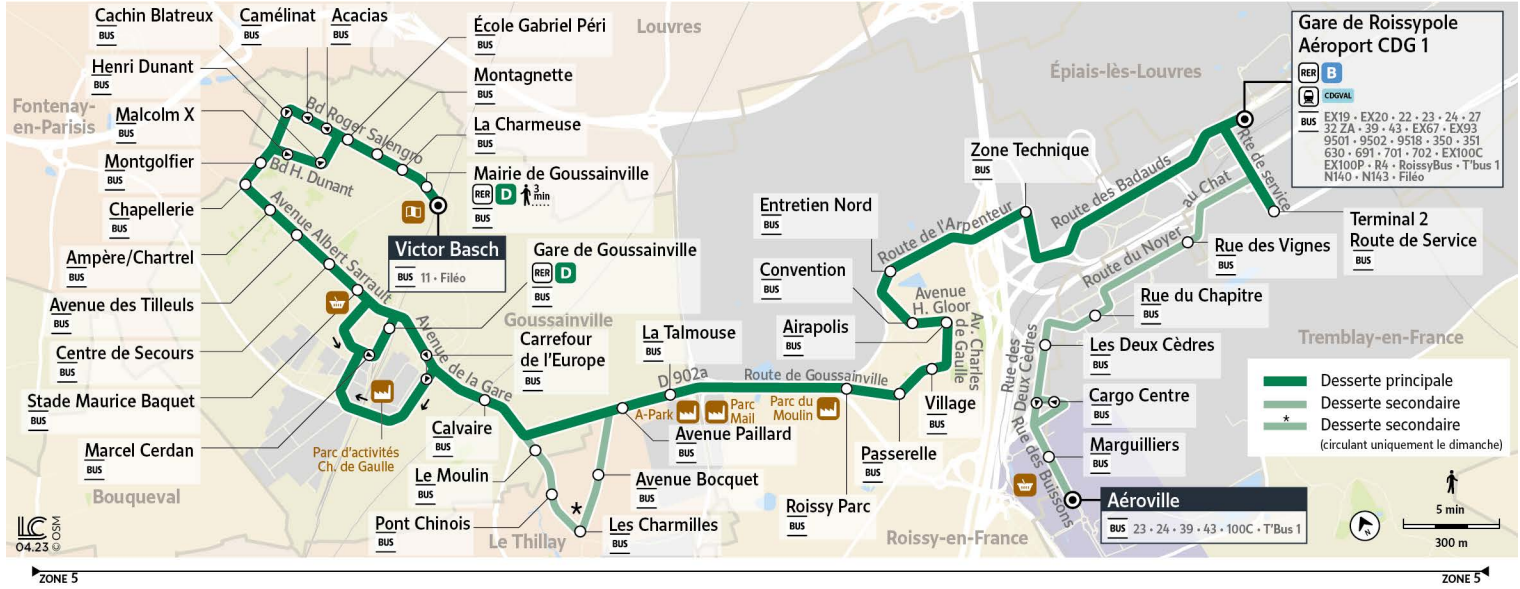

Horaires valables à partir du 28 août 2023

		Du lundi au vendredi							
GOUSSAINVILLE	Victor Basch	17:25	17:45	18:05	18:35	19:05	19:35	20:05	20:35
	Mairie de Goussainville	17:26	17:46	18:06	18:36	19:06	19:36	20:06	20:36
	La Charmeuse	17:27	17:47	18:07	18:37	19:07	19:37	20:07	20:37
	Les Montagnettes	17:28	17:48	18:08	18:38	19:08	19:37	20:07	20:37
	École Gabriel Péri	17:29	17:49	18:09	18:39	19:09	19:38	20:08	20:38
	Acacias	17:30	17:50	18:10	18:40	19:10	19:39	20:09	20:39
	Camélinat	17:30	17:50	18:10	18:40	19:10	19:40	20:10	20:40
	Cachin-Blatreux	17:31	17:51	18:11	18:41	19:11	19:41	20:11	20:41
	Montgolfier	17:33	17:53	18:13	18:43	19:13	19:42	20:12	20:42
	Chapellerie	17:34	17:54	18:14	18:44	19:14	19:44	20:14	20:44
	Ampère - Chartrel	17:35	17:55	18:15	18:45	19:15	19:45	20:15	20:45
	Avenue des Tilleuls	17:36	17:56	18:16	18:46	19:16	19:46	20:16	20:46
	Centre de Secours	17:37	17:57	18:17	18:47	19:17	19:47	20:17	20:47
	Stade Maurice Baquet	17:38	17:58	18:18	18:48	19:18	19:48	20:18	20:48
LE THILLAY	Marcel Cerdan	17:41	18:01	18:21	18:51	19:21	19:50	20:20	20:50
	Gare de Goussainville	17:42	18:02	18:22	18:52	19:22	19:51	20:21	20:51
ROISSY-EN-FRANCE	Carrefour de l'Europe	17:44	18:04	18:24	18:54	19:24	19:53	20:23	20:52
	Calvaire	17:49	18:09	18:29	18:59	19:29	19:57	20:27	20:55
AÉROPORT PARIS CH. DE GAULLE	Avenue Paillard	17:52	18:12	18:32	19:02	19:32	20:00	20:30	20:58
	La talmouse	17:54	18:14	18:34	19:04	19:34	20:02	20:32	21:00
	Roissy Parc	17:57	18:17	18:37	19:07	19:37	20:04	20:34	21:02
	Passerelle	17:58	18:18	18:38	19:08	19:38	20:05	20:35	21:03
	Village	17:59	18:19	18:39	19:09	19:39	20:06	20:36	21:04
AÉROPORT PARIS CH. DE GAULLE	Airapolis	18:01	18:21	18:41	19:11	19:41	20:08	20:38	21:06
	Convention	18:02	18:22	18:42	19:12	19:42	20:09	20:39	21:07
	Entretien nord	18:04	18:24	18:44	19:13	19:43	20:10	20:40	21:08
	Zone Technique	18:06	18:26	18:46	19:15	19:45	20:12	20:42	21:10
	Terminal 2-Route de Service	18:11	18:31	18:51	19:20	19:50	20:17	20:47	21:15
AÉROPORT PARIS CH. DE GAULLE	Gare de Roissy-pole	18:17	18:37	18:57	19:26	19:56	20:23	20:53	21:21
	Terminal 2-Route de Service								

Bon à savoir

- → Pas de service les dimanches et jours fériés.
- → Ces horaires sont donnés à titre indicatif et sont soumis aux aléas de circulation.