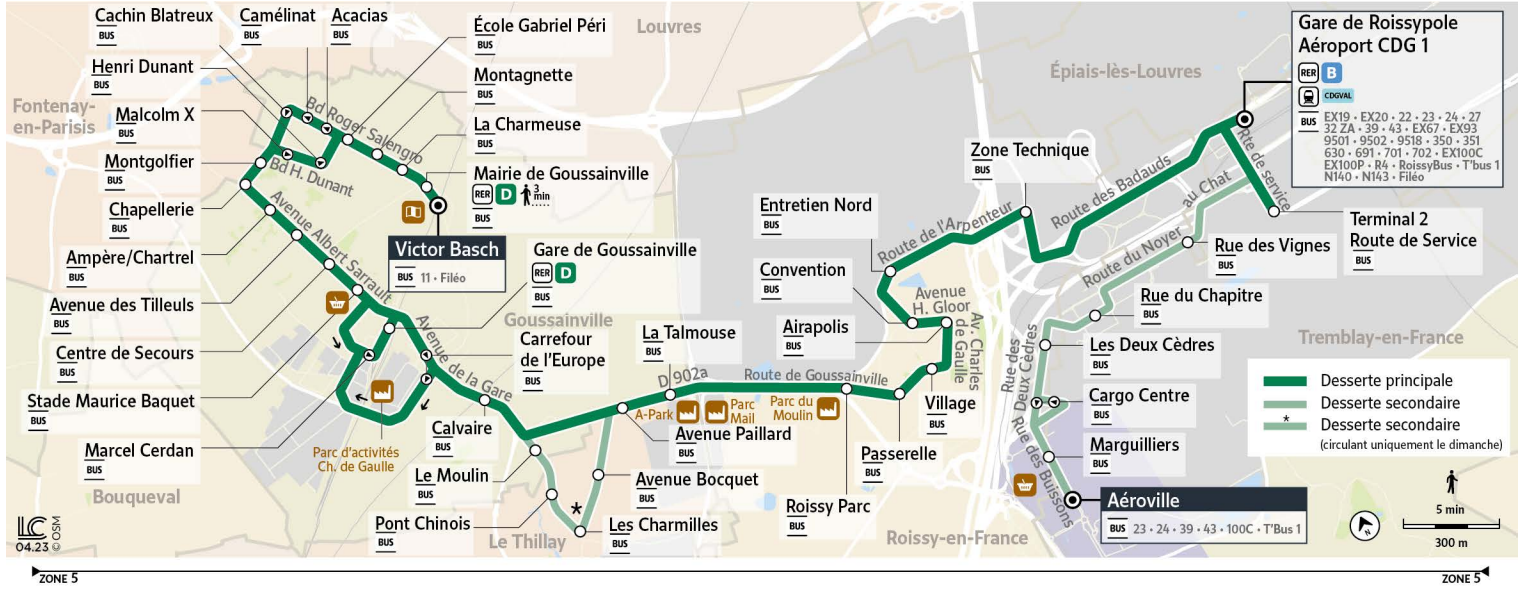

Horaires valables à partir du 28 août 2023

		Du lundi au vendredi															
AÉROPORT PARIS CH. DE GAULLE	Gare de Roissy-CDG 1	5:00	5:30	6:00	6:30	7:00	7:20	7:40	8:00	8:20	8:40	9:00	9:30	10:00	10:30	11:00	
	Terminal 2-Route de Service	5:03	5:33	6:03	6:33	7:03	7:23	7:43	8:03	8:23	8:43	9:03	9:33	10:03	10:33	11:03	
	Gare de Roissy-CDG 1																
	Zone Technique	5:12	5:42	6:12	6:42	7:12	7:32	7:52	8:12	8:32	8:52	9:12	9:42	10:12	10:42	11:12	
	Entretien nord	5:15	5:45	6:15	6:45	7:15	7:35	7:55	8:15	8:35	8:55	9:15	9:45	10:15	10:45	11:15	
ROISSY-EN-FRANCE	Convention	5:17	5:47	6:17	6:47	7:17	7:37	7:57	8:17	8:37	8:57	9:17	9:47	10:17	10:47	11:17	
	Airapolis	5:17	5:47	6:17	6:47	7:17	7:37	7:57	8:17	8:37	8:57	9:17	9:47	10:17	10:47	11:17	
	Village	5:19	5:49	6:19	6:49	7:19	7:39	7:59	8:19	8:39	8:59	9:19	9:49	10:19	10:49	11:19	
	Passerelle	5:20	5:50	6:20	6:50	7:20	7:40	8:00	8:20	8:40	9:00	9:20	9:50	10:20	10:50	11:20	
	Roissy Parc	5:21	5:51	6:21	6:51	7:21	7:41	8:01	8:21	8:41	9:01	9:21	9:51	10:21	10:51	11:21	
LE THILLAY	La talmouse	5:25	5:55	6:25	6:55	7:25	7:45	8:05	8:25	8:45	9:05	9:25	9:55	10:24	10:54	11:24	
	Avenue Paillard	5:27	5:57	6:27	6:57	7:27	7:47	8:07	8:27	8:47	9:07	9:27	9:57	10:26	10:56	11:26	
GOUSSAINVILLE	Calvaire	5:30	6:00	6:30	7:00	7:30	7:50	8:10	8:30	8:50	9:10	9:30	10:00	10:29	10:59	11:29	
	Carrefour de l'Europe	5:32	6:02	6:32	7:02	7:32	7:52	8:12	8:32	8:52	9:12	9:32	10:02	10:31	11:01	11:31	
	Marcel Cerdan	5:34	6:04	6:34	7:04	7:34	7:54	8:14	8:34	8:54	9:14	9:34	10:04	10:33	11:03	11:33	
	Gare de Goussainville	5:35	6:05	6:35	7:05	7:35	7:55	8:15	8:35	8:55	9:15	9:35	10:05	10:34	11:04	11:34	
	Stade Maurice Baquet	5:37	6:07	6:37	7:07	7:37	7:57	8:17	8:37	8:57	9:17	9:37	10:07	10:36	11:06	11:36	
	Centre de Secours	5:38	6:08	6:38	7:08	7:38	7:58	8:18	8:38	8:58	9:18	9:38	10:08	10:37	11:07	11:37	
	Avenue des Tilleuls	5:39	6:09	6:39	7:09	7:39	7:59	8:19	8:39	8:59	9:19	9:39	10:09	10:38	11:08	11:38	
	Ampère - Chartrel	5:40	6:10	6:40	7:10	7:40	8:00	8:20	8:40	9:00	9:20	9:40	10:10	10:39	11:09	11:39	
	Chapellerie	5:41	6:11	6:41	7:11	7:41	8:01	8:21	8:41	9:01	9:21	9:41	10:11	10:40	11:10	11:40	
	Montgolfier	5:42	6:12	6:42	7:12	7:42	8:02	8:22	8:42	9:02	9:22	9:42	10:12	10:41	11:11	11:41	
	Malcolm X	5:43	6:13	6:43	7:13	7:43	8:03	8:23	8:43	9:03	9:23	9:43	10:13	10:42	11:12	11:42	
	Henri Dunant	5:44	6:14	6:44	7:14	7:44	8:04	8:24	8:44	9:04	9:24	9:44	10:14	10:43	11:13	11:43	
	École Gabriel Péri	5:46	6:16	6:46	7:16	7:46	8:06	8:26	8:46	9:06	9:26	9:46	10:16	10:45	11:15	11:45	
	Les Montagnettes	5:47	6:17	6:47	7:17	7:47	8:07	8:27	8:47	9:07	9:27	9:47	10:17	10:46	11:16	11:46	
	La Charmeuse	5:48	6:18	6:48	7:18	7:48	8:08	8:28	8:48	9:08	9:28	9:48	10:18	10:47	11:17	11:47	
	Mairie de Goussainville	5:49	6:19	6:49	7:19	7:49	8:09	8:29	8:49	9:09	9:29	9:49	10:19	10:48	11:18	11:48	
	Victor Basch	5:50	6:20	6:50	7:20	7:50	8:10	8:30	8:50	9:10	9:30	9:50	10:20	10:49	11:19	11:49	

Bon à savoir

- → Pas de service les dimanches et jours fériés.
- → Ces horaires sont donnés à titre indicatif et sont soumis aux aléas de circulation.