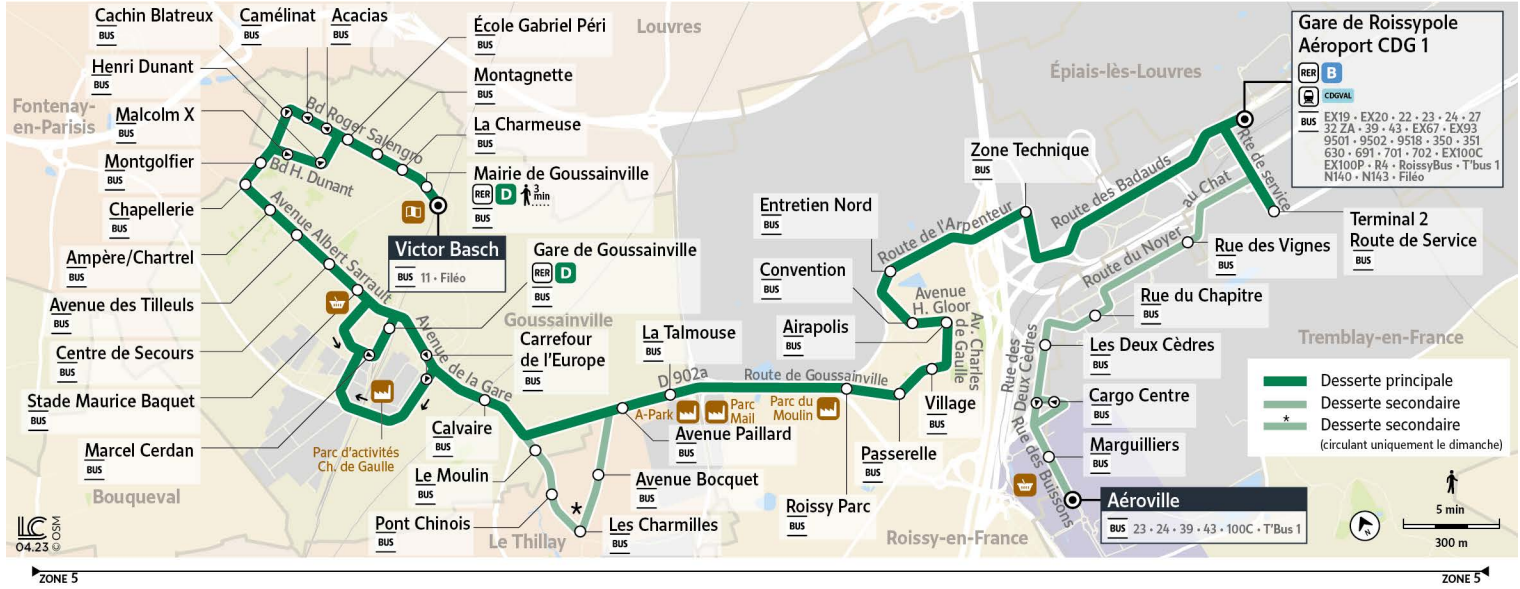

32

Direction : GOUSSAINVILLE - Victor Basch

Horaires valables à partir du 28 août 2023

		Samedi			
AÉROPORT PARIS CH. DE GAULLE	Aéroville-Centre Commercial	20:07	20:37	21:07	21:37
	Marguilliers	20:08	20:38	21:08	21:38
	Cargo Centre	20:09	20:39	21:09	21:39
	Les Deux Cèdres	20:10	20:40	21:10	21:40
	Rue du Chapitre	20:11	20:41	21:11	21:41
	Rue des Vignes	20:13	20:43	21:13	21:43
	Gare de Roissypole	20:18	20:48	21:18	21:48
	Terminal 2-Route de Service	20:15	20:45	21:15	21:45
	Gare de Roissypole	|	|	|	|
	Zone Technique	20:23	20:53	21:23	21:53
	Entretien nord	20:26	20:56	21:26	21:56
ROISSY-EN-FRANCE	Convention	20:27	20:57	21:27	21:57
	Airapolis	20:28	20:58	21:28	21:58
	Village	20:29	20:59	21:29	21:59
	Passerelle	20:30	21:00	21:30	22:00
	Roissy Parc	20:31	21:01	21:31	22:01
LE THILLAY	La talmouse	20:33	21:03	21:33	22:03
	Avenue Paillard	20:35	21:05	21:35	22:05
GOUSSAINVILLE	Calvaire	20:38	21:08	21:38	22:08
	Carrefour de l'Europe	20:39	21:09	21:39	22:09
	Marcel Cerdan	20:41	21:11	21:41	22:11
	Gare de Goussainville	20:42	21:12	21:42	22:12
	Stade Maurice Baquet	20:44	21:14	21:44	22:14
	Centre de Secours	20:45	21:15	21:45	22:15
	Avenue des Tilleuls	20:46	21:16	21:46	22:16
	Ampère - Chartrel	20:47	21:17	21:47	22:17
	Chapellerie	20:48	21:18	21:48	22:18
	Montgolfier	20:49	21:19	21:49	22:19
	Malcolm X	20:50	21:20	21:50	22:20
	Henri Dunant	20:52	21:22	21:52	22:22
	École Gabriel Péri	20:54	21:24	21:54	22:24
	Les Montagnettes	20:55	21:25	21:55	22:25
	La Charmeuse	20:56	21:26	21:56	22:26
Mairie de Goussainville	20:57	21:27	21:57	22:27	
Victor Basch	20:58	21:28	21:58	22:28	

Bon à savoir

- → Pas de service les dimanches et jours fériés.
- → Ces horaires sont donnés à titre indicatif et sont soumis aux aléas de circulation.