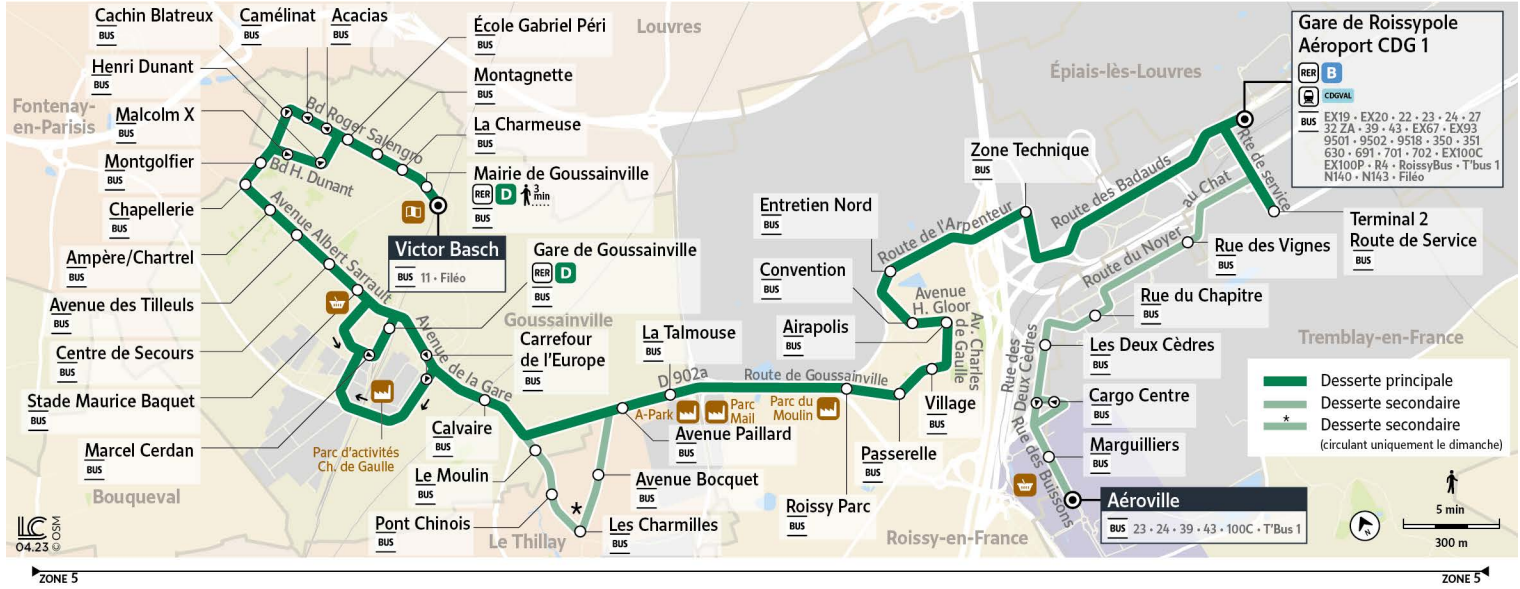

Horaires valables à partir du 28 août 2023

		Du lundi au vendredi							
AÉROPORT PARIS CH. DE GAULLE	Gare de Roissy-CDG	18:00	18:30	19:00	19:30	20:00	20:30	21:00	21:30
	Terminal 2-Route de Service	18:03	18:33	19:03	19:33	20:03	20:33	21:03	21:33
	Gare de Roissy-CDG	|	|	|	|	|	|	|	|
	Zone Technique	18:12	18:42	19:12	19:42	20:12	20:42	21:12	21:42
	Entretien nord	18:15	18:45	19:15	19:45	20:15	20:45	21:15	21:45
ROISSY-EN-FRANCE	Convention	18:17	18:47	19:17	19:47	20:17	20:47	21:17	21:47
	Airapolis	18:17	18:47	19:17	19:47	20:17	20:47	21:17	21:47
	Village	18:19	18:49	19:19	19:49	20:19	20:49	21:19	21:49
	Passerelle	18:20	18:50	19:20	19:50	20:20	20:50	21:20	21:50
	Roissy Parc	18:21	18:51	19:21	19:51	20:21	20:51	21:21	21:51
LE THILLAY	La talmouse	18:26	18:54	19:24	19:54	20:24	20:54	21:24	21:54
	Avenue Paillard	18:29	18:56	19:26	19:56	20:26	20:56	21:26	21:56
GOUSSAINVILLE	Calvaire	18:34	18:59	19:29	19:59	20:29	20:59	21:29	21:59
	Carrefour de l'Europe	18:36	19:01	19:31	20:01	20:31	21:01	21:31	22:01
	Marcel Cerdan	18:38	19:03	19:33	20:03	20:33	21:03	21:33	22:03
	Gare de Goussainville	18:39	19:04	19:34	20:04	20:34	21:04	21:34	22:04
	Stade Maurice Baquet	18:41	19:06	19:36	20:06	20:36	21:06	21:36	22:06
	Centre de Secours	18:42	19:07	19:37	20:07	20:37	21:07	21:37	22:07
	Avenue des Tilleuls	18:44	19:09	19:39	20:08	20:38	21:08	21:38	22:08
	Ampère - Chartrel	18:45	19:10	19:40	20:09	20:39	21:09	21:39	22:09
	Chapellerie	18:46	19:11	19:41	20:10	20:40	21:10	21:40	22:10
	Montgolfier	18:47	19:12	19:42	20:11	20:41	21:11	21:41	22:11
	Malcolm X	18:48	19:13	19:43	20:12	20:42	21:12	21:42	22:12
	Henri Dunant	18:49	19:14	19:44	20:13	20:43	21:13	21:43	22:13
	École Gabriel Péri	18:51	19:16	19:46	20:15	20:45	21:15	21:44	22:14
	Les Montagnettes	18:52	19:17	19:47	20:16	20:46	21:16	21:45	22:15
	La Charmeuse	18:53	19:18	19:48	20:17	20:47	21:17	21:46	22:16
Mairie de Goussainville	18:54	19:18	19:48	20:17	20:47	21:17	21:46	22:16	
Victor Basch	18:55	19:19	19:49	20:18	20:48	21:18	21:47	22:17	

Bon à savoir

- → Pas de service les dimanches et jours fériés.
- → Ces horaires sont donnés à titre indicatif et sont soumis aux aléas de circulation.