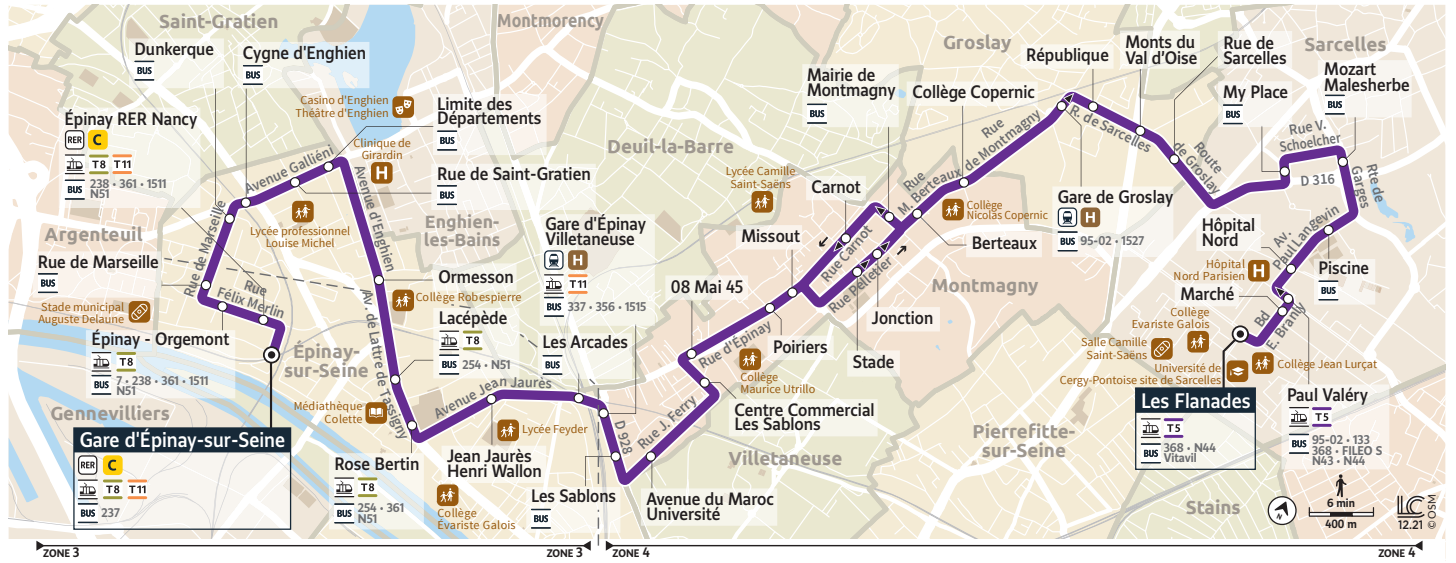

Disponible sur
Apple Store

Communauté
Plaine Vallée
Vallée de Montmorency
siereig
val d'oise
le département

Île de France
mobilités 

1537

SARCELLES Les Flanades T5 → Gare d'ÉPINAY-SUR-SEINE

Votre ligne 37 devient la ligne 1537 à partir du 28 août 2023