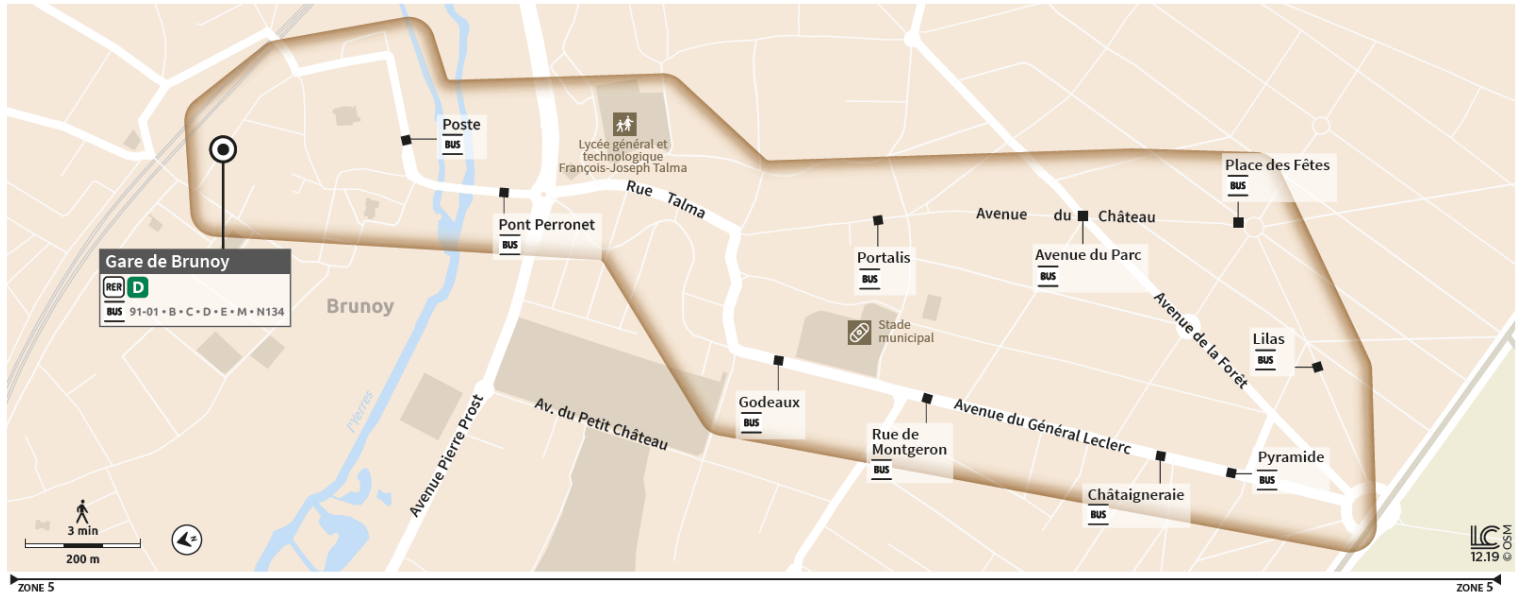

Soir

Brunoy Sud

Direction :

BRUNOY Sud

Horaires valables à compter du 04 septembre 2023

BRUNOY		Du lundi au vendredi					
	Gare de Brunoy	21:43	22:13	22:43	23:13	23:41	0:11
	Portalis	21:49	22:19	22:49	23:19	23:47	0:17
	Gare de Brunoy	21:57	22:27	22:57	23:27	23:55	0:25

Soir

Brunoy Sud

Direction :

BRUNOY Sud

Horaires valables à compter du 04 septembre 2023

		Samedi							
BRUNOY	Gare de Brunoy	21:13	21:43	22:13	22:43	23:13	23:41	0:11	
	Portalis	21:19	21:49	22:19	22:49	23:19	23:47	0:17	
	Gare de Brunoy	21:27	21:57	22:27	22:57	23:27	23:55	0:25	