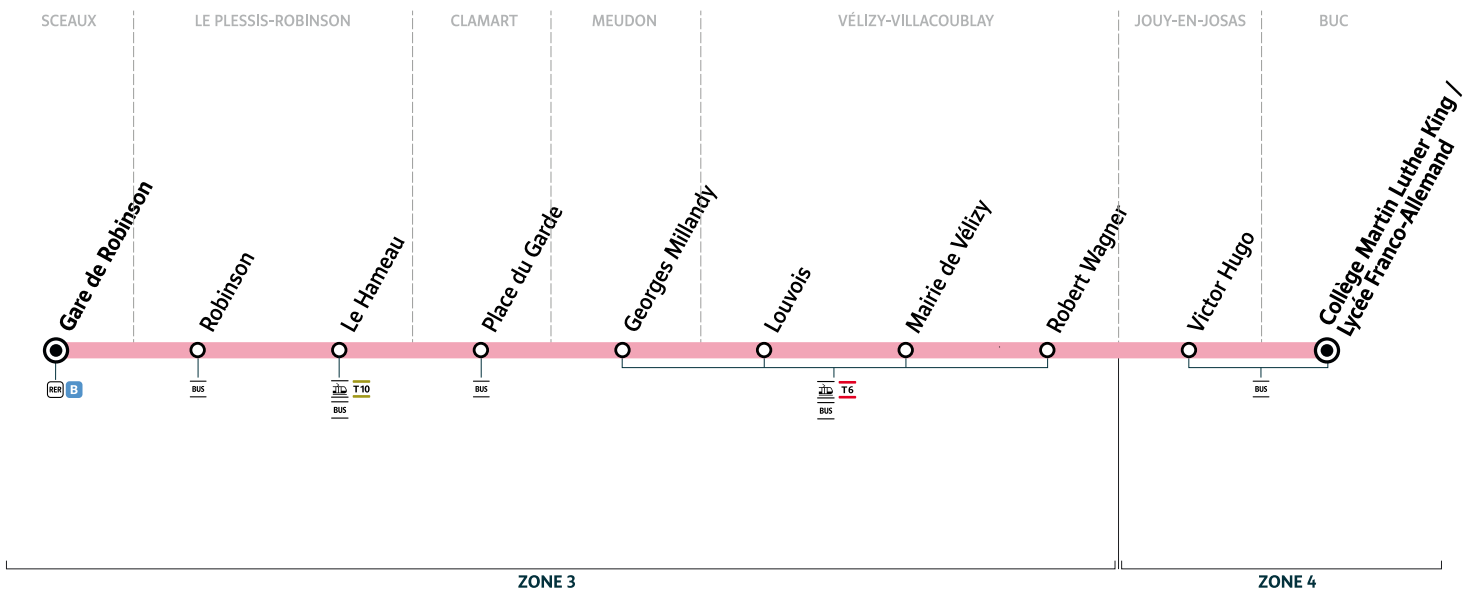

6176

SCEAUX Gare de Robinson → BUC Collège Martin Luther King / Lycée Franco-Allemand

Horaires valables du lundi 6 novembre 2023 au vendredi 5 juillet 2024

		Du lundi au vendredi en période scolaire
SCEAUX	Gare de Robinson	7:15
LE PLESSIS-ROBINSON	Robinson	7:20
	Le Hameau	7:23
CLAMART	Place du Garde	7:39
MEUDON	Georges Millandy	7:48
VÉLIZY-VILLACOUBLAY	Louvois	7:59
	Mairie de Vélizy	8:00
	Robert Wagner	8:04
BUC	Victor Hugo	8:13
	Collège Martin Luther King / Lycée Franco-Allemand	8:30

i Bon à savoir

- Pas de service les samedis, dimanches et jours fériés.
- Pas de service en période de vacances scolaires.
- Ces horaires sont donnés à titre indicatif et les conducteurs Keolis Vélizy Vallée de la Bièvre s'efforcent de les respecter. Toutefois, les aléas de la circulation peuvent retarder l'heure de passage indiquée. Faites signe au conducteur pour obtenir l'arrêt de votre bus.

6176

BUC Collège Martin Luther King / Lycée Franco-Allemand → SCEAUX Gare de Robinson

Horaires valables du lundi 6 novembre 2023 au vendredi 5 juillet 2024

		Du lundi au vendredi en période scolaire	
BUC	Collège Martin Luther King / Lycée Franco-Allemand	13:45	16:35
VÉLIZY-VILLACOUBLAY	Victor Hugo	14:00	16:52
	Robert Wagner	14:06	17:00
	Mairie de Vélizy	14:09	17:05
	Louvois	14:10	17:06
MEUDON	Georges Millandy	14:16	17:15
CLAMART	Place du Garde	14:24	17:22
LE PLESSIS-ROBINSON	Le Hameau	14:32	17:29
	Robinson	14:35	17:32
SCEAUX	Gare de Robinson	14:37	17:34