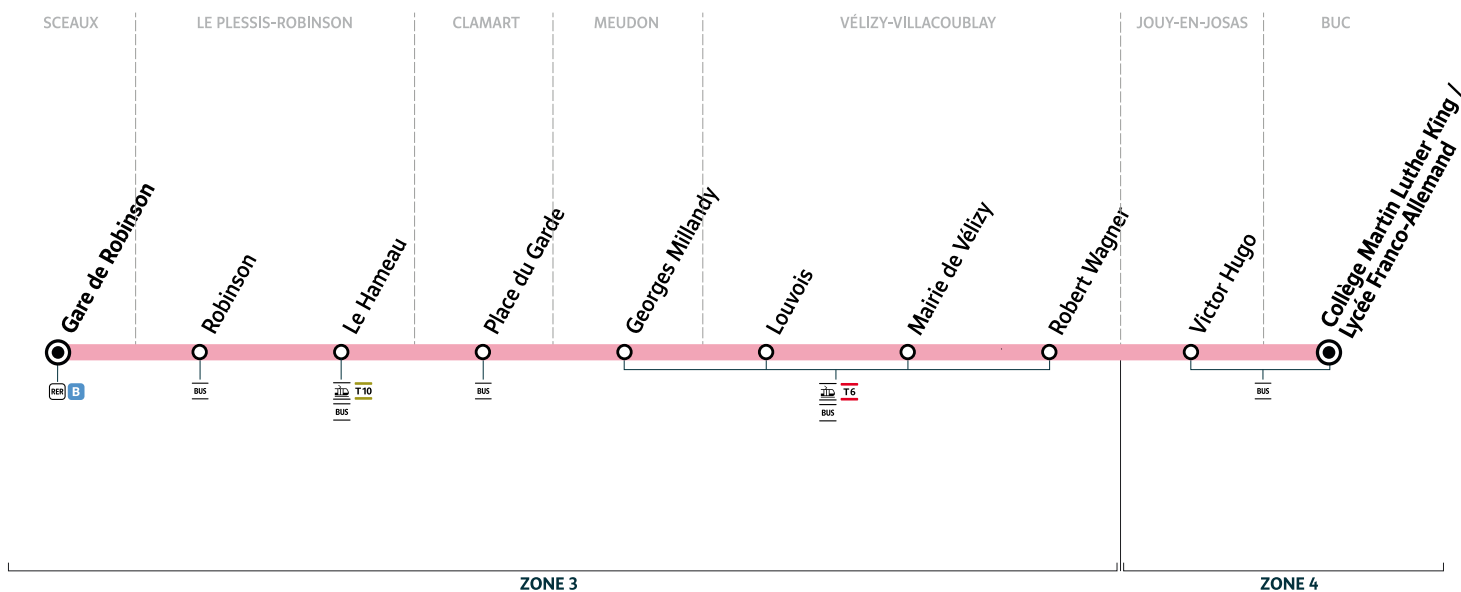

6176

SCEAUX Gare de Robinson → BUC Collège Martin Luther King / Lycée Franco-Allemand

Horaires valables du lundi 6 novembre 2023 au vendredi 5 juillet 2024

		Du lundi au vendredi en période scolaire
SCEAUX	Gare de Robinson	7:15
LE PLESSIS-ROBINSON	Robinson	7:20
	Le Hameau	7:23
CLAMART	Place du Garde	7:39
MEUDON	Georges Millandy	7:48
VÉLIZY-VILLACOUBLAY	Louvois	7:59
	Mairie de Vélizy	8:00
	Robert Wagner	8:04
BUC	Victor Hugo	8:13
	Collège Martin Luther King / Lycée Franco-Allemand	8:30

i Bon à savoir

- Pas de service les samedis, dimanches et jours fériés.
- Pas de service en période de vacances scolaires.
- Ces horaires sont donnés à titre indicatif et les conducteurs Keolis Vélizy Vallée de la Bièvre s'efforcent de les respecter. Toutefois, les aléas de la circulation peuvent retarder l'heure de passage indiquée. Faites signe au conducteur pour obtenir l'arrêt de votre bus.

6176

BUC Collège Martin Luther King / Lycée Franco-Allemand → SCEAUX Gare de Robinson

Horaires valables du lundi 6 novembre 2023 au vendredi 5 juillet 2024

		Du lundi au vendredi en période scolaire	
BUC	Collège Martin Luther King / Lycée Franco-Allemand	13:45	16:35
VÉLIZY-VILLACOUBLAY	Victor Hugo	14:00	16:52
	Robert Wagner	14:06	17:00
	Mairie de Vélizy	14:09	17:05
	Louvois	14:10	17:06
MEUDON	Georges Millandy	14:16	17:15
CLAMART	Place du Garde	14:24	17:22
LE PLESSIS-ROBINSON	Le Hameau	14:32	17:29
	Robinson	14:35	17:32
SCEAUX	Gare de Robinson	14:37	17:34

 Circule le mercredi uniquement.

 Circule le lundi, mardi, jeudi, vendredi uniquement.

Bon à savoir

- Pas de service les samedis, dimanches et jours fériés.
- Pas de service en période de vacances scolaires.
- Ces horaires sont donnés à titre indicatif et les conducteurs Keolis Vélizy Vallée de la Bièvre s'efforcent de les respecter. Toutefois, les aléas de la circulation peuvent retarder l'heure de passage indiquée. Faites signe au conducteur pour obtenir l'arrêt de votre bus.