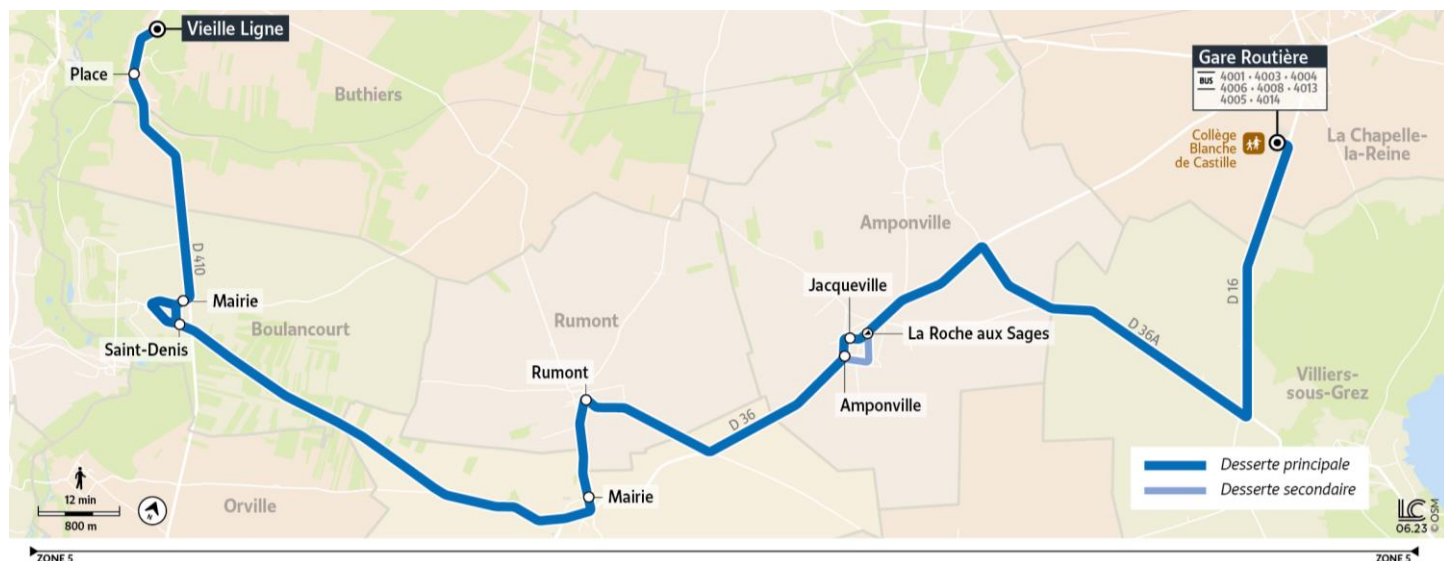

## BUTHIER VIEILLE LIGNE → LA CHAPELLE-LA-REINE GARE ROUTIÈRE

Horaires valables du 6 Novembre 2023 au 7 juillet 2024

Du Lundi au samedi en période scolaire uniquement

	<b>Période de fonctionnement</b>	<b>SC</b>	<b>SC</b>
	<b>Jours de fonctionnement</b>	<b>LàS</b>	<b>LàV</b>
Buthiers	Vieille Ligne	6:39	7:34
	Place	6:41	7:35
Boulancourt	Mairie	6:49	7:40
	Saint-Denis	6:51	7:41
Fromont	Mairie	6:59	7:52
Rumont	Rumont	7:01	7:54
Amponville	Amponville	7:06	8:01
	La Roche aux Sages	7:08	8:04
	Jacqueville	7:10	8:07
La Chapelle-la-Reine	Gare Routière (Collège Blanche de Castille)	7:19	8:20

### PÉRIODE DE FONCTIONNEMENT

SC Circule uniquement en période scolaire

## LA CHAPELLE-LA-REINE GARE ROUTIÈRE → BUTHIER VIEILLE LIGNE

Horaires valables du 6 novembre 2023 au 7 juillet 2024

Du Lundi au samedi en période scolaire uniquement

	Période de fonctionnement	SC	SC	SC	SC	SC	SC
	Jours de fonctionnement	Me	Mercredi et Samedi	LMJV	LMJV	LMJV	LàV
La Chapelle-la-Reine	Gare Routière (Collège Blanche de Castille)	12:40	13:20	14:40	16:37	17:25	18:35
Amponville	La Roche aux Sages	12:47	13:27	14:46	16:43	17:34	18:45
	Jacquerville	12:49	13:29	14:47	16:44	17:36	18:48
	Amponville	12:52	13:32	14:49	16:46	17:40	18:52
	Rumont	12:57	13:37	14:53	16:50	17:46	18:57
Fromont	Mairie	12:59	13:39	14:54	16:51	17:48	18:59
Boulancourt	Mairie	13:09	13:49	15:02	16:59	18:02	19:10
	Saint-Denis	13:10	13:50	15:03	17:00	18:03	19:11
Buthiers	Place	13:15	13:55	15:07	17:04	18:07	19:16
	Vieille Ligne	13:16	13:56	15:08	17:05	18:08	19:17