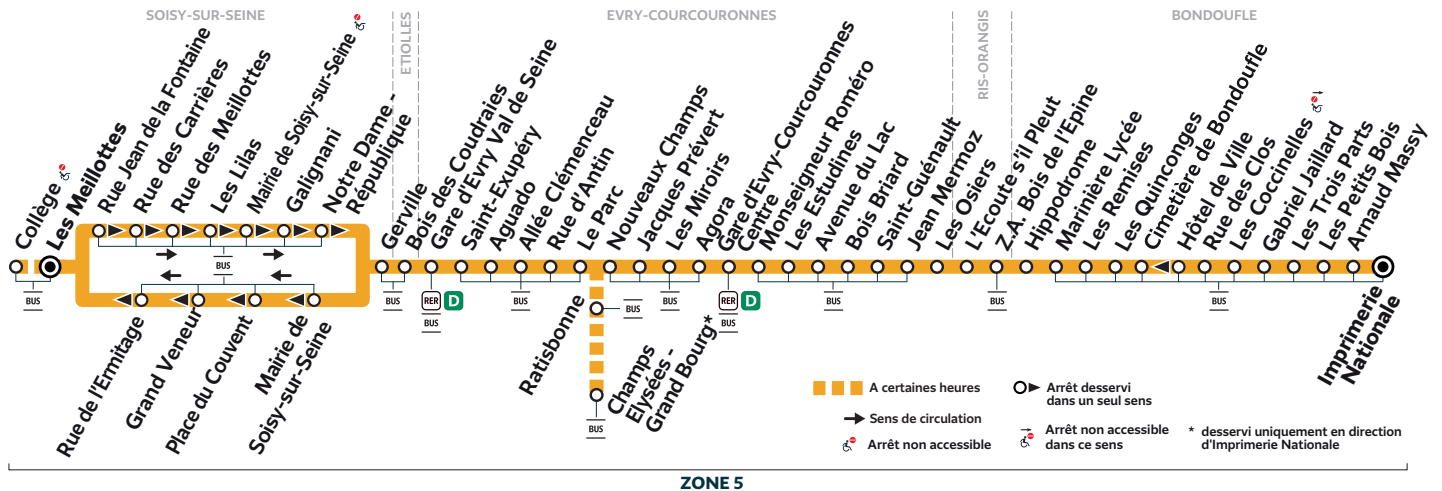

Du lundi au vendredi

SOISY-SUR-SEINE	Les Meillottes	20:02	20:17	20:30	21:00	21:30	22:05
EVRY-COURCOURONNES	Gare d'Evry Val de Seine	20:13	20:28	20:40	21:10	21:40	22:15
	Gare d'Evry-Courcouronnes Centre	20:28	20:43	20:55	21:25	21:55	22:30
BONDOUFLE	Marinière Lycée	20:45	21:00	21:12	21:42	22:12	22:47
	Imprimerie Nationale	20:55	21:10	21:22	21:51	22:21	22:56

Circule uniquement lundi mardi jeudi vendredi en période scolaire.

i Bon à savoir

Nos conducteurs s'efforcent en permanence de respecter ces horaires. Les conditions de circulation peuvent toutefois causer occasionnellement des retards.

403

SOISY-SUR-SEINE Les Meillottes → BONDOUFLE Imprimerie Nationale

ZONE 5

Horaires valables à compter du 13 novembre 2023

Nouveaux horaires. Période de travaux.

Samedi

SOISY-SUR-SEINE	Les Meillottes	6:30	7:00	7:30	8:00	8:30	9:00	9:29	9:59	10:29	10:59	11:28
ETIOLLES	Bois des Coudraies	6:39	7:09	7:39	8:10	8:40	9:10	9:39	10:09	10:39	11:09	11:38
EVRY-COURCOURONNES	Gare d'Evry Val de Seine	6:40	7:10	7:40	8:11	8:41	9:11	9:40	10:10	10:40	11:10	11:39
	Gare d'Evry Courcouronnes Centre	6:55	7:25	7:55	8:26	8:56	9:26	9:55	10:25	10:55	11:25	11:54
RIS-ORANGIS	Z.A. Bois de l'Épine	7:07	7:37	8:07	8:38	9:08	9:38	10:07	10:37	11:07	11:37	12:06
BONDOUFLE	Marinière Lycée	7:11	7:41	8:11	8:42	9:12	9:42	10:11	10:41	11:11	11:41	12:10
	Imprimerie Nationale	7:20	7:50	8:20	8:51	9:21	9:51	10:20	10:50	11:21	11:51	12:20