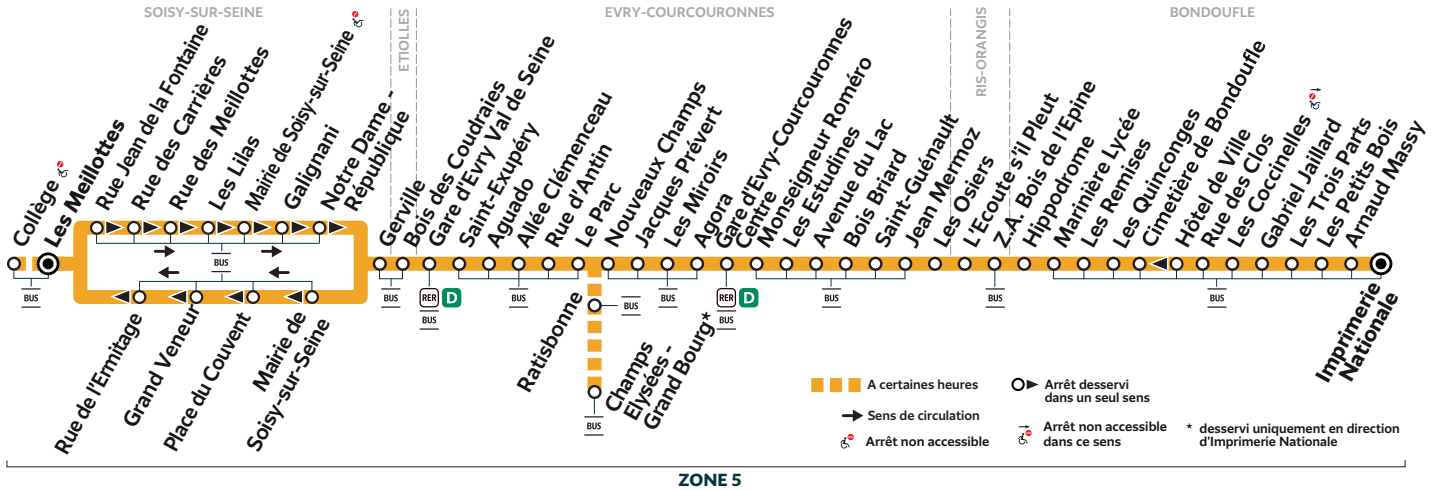

Samedi

SOISY-SUR-SEINE	Les Meillottes	11:59	12:29	12:59	13:29	13:59	14:28	14:58	15:28	15:58	16:28	16:58
ETIOLLES	Bois des Coudraies	12:09	12:39	13:09	13:39	14:09	14:38	15:08	15:38	16:08	16:38	17:08
EVRY-COURCOURONNES	Gare d'Evry Val de Seine	12:10	12:40	13:10	13:40	14:10	14:39	15:09	15:39	16:09	16:39	17:09
	Gare d'Evry Courcouronnes Centre	12:25	12:55	13:25	13:55	14:25	14:54	15:24	15:54	16:24	16:54	17:24
RIS-ORANGIS	Z.A. Bois de l'Épine	12:37	13:07	13:37	14:07	14:37	15:06	15:36	16:06	16:36	17:06	17:36
BONDOUFLE	Marinière Lycée	12:41	13:11	13:41	14:11	14:41	15:10	15:40	16:10	16:40	17:10	17:40
	Imprimerie Nationale	12:51	13:21	13:51	14:21	14:51	15:20	15:50	16:20	16:50	17:20	17:51

Samedi

SOISY-SUR-SEINE	Les Meillottes	17:28	17:58	18:28	18:58	19:29	19:59	20:29	21:00	21:30
ETIOLLES	Bois des Coudraies	17:38	18:08	18:38	19:08	19:39	20:08	20:38	21:09	21:39
EVRY-COURCOURONNES	Gare d'Evry Val de Seine	17:39	18:09	18:39	19:09	19:40	20:09	20:39	21:10	21:40
	Gare d'Evry Courcouronnes Centre	17:54	18:24	18:54	19:24	19:55	20:24	20:54	21:25	21:55
RIS-ORANGIS	Z.A. Bois de l'Épine	18:06	18:36	19:06	19:36	20:07	20:36	21:06	21:37	22:07
BONDOUFLE	Marinière Lycée	18:10	18:40	19:10	19:40	20:11	20:40	21:10	21:41	22:11
	Imprimerie Nationale	18:21	18:51	19:21	19:49	20:20	20:49	21:19	21:50	22:20

Bon à savoir

Nos conducteurs s'efforcent en permanence de respecter ces horaires. Les conditions de circulation peuvent toutefois causer occasionnellement des retards.

403

SOISY-SUR-SEINE Les Meillottes → BONDOUFLE Imprimerie Nationale