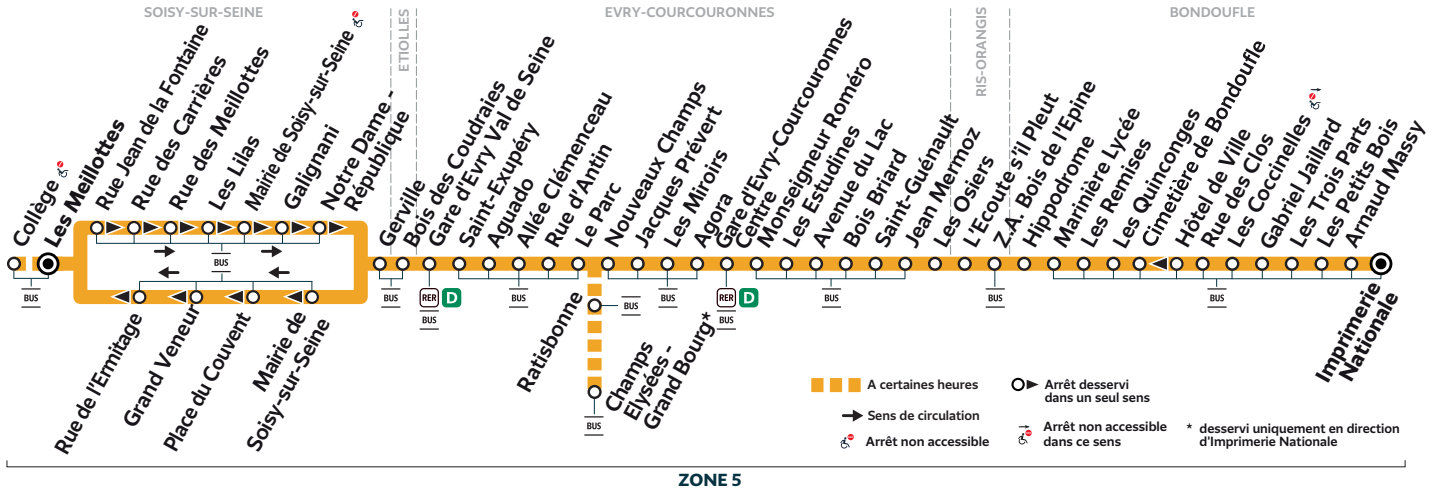

		Du lundi au vendredi										
BONDOUFLE	Imprimerie Nationale	12:02	12:37	13:03	13:29	14:02	14:21	14:47	15:10	15:35	15:50	16:11
	Marinière Lycée	12:16	12:51	13:17	13:43	14:16	14:35	15:01	15:24	15:49	16:04	16:25
EVRY-COURCOURONNES	Gare d'Evry Courcouronnes Centre	12:34	13:09	13:35	14:01	14:34	14:53	15:19	15:42	16:07	16:23	16:44
	Ratisbonne											
SOISY-SUR-SEINE	Gare d'Evry Val de Seine	12:47	13:22	13:48	14:14	14:47	15:08	15:37	16:00	16:25	16:41	17:02
	Rue de l'Ermitage	12:55	13:30	13:56	14:22	14:55	15:17	15:46	16:09	16:34	16:50	17:11
SOISY-SUR-SEINE	Les Meillottes	12:56	13:31	13:57	14:23	14:56	15:18	15:47	16:10	16:35	16:51	17:12
	Collège											

- Circule uniquement en période scolaire.
- Circule uniquement mercredi en période scolaire.
- Circule uniquement lundi mardi jeudi vendredi en période scolaire.

Bon à savoir

Nos conducteurs s'efforcent en permanence de respecter ces horaires. Les conditions de circulation peuvent toutefois causer occasionnellement des retards.

403

BONDOUFLE Imprimerie Nationale → SOISY-SUR-SEINE Les Meillottes

ZONE 5

Horaires valables à compter du 13 novembre 2023

Nouveaux horaires. Période de travaux.

Du lundi au vendredi

BONDOUFLE	Imprimerie Nationale	16:41	17:01	17:15	17:34	17:51	18:08	18:24	18:46	19:06	19:25	
	Marinière Lycée	16:55	17:15	17:29	17:48	08:05	18:22	18:38	19:00	19:19	19:38	
EVRY-COURCOURONNES	Gare d'Evry Courcouronnes Centre	17:14	17:34	17:48	18:07	18:24	18:41	18:57	19:17	19:36	19:55	
	Ratisbonne	17:10										
	Gare d'Evry Val de Seine	17:21	17:33	17:53	18:07	18:26	18:43	19:00	19:15	19:35	19:54	20:12
SOISY-SUR-SEINE	Rue de l'Ermitage	17:29	17:42	18:02	18:16	18:35	18:52	19:09	19:24	19:44	20:02	20:19
	Les Meillottes	17:30	17:43	18:03	18:17	18:36	18:53	19:10	19:25	19:45	20:03	20:20