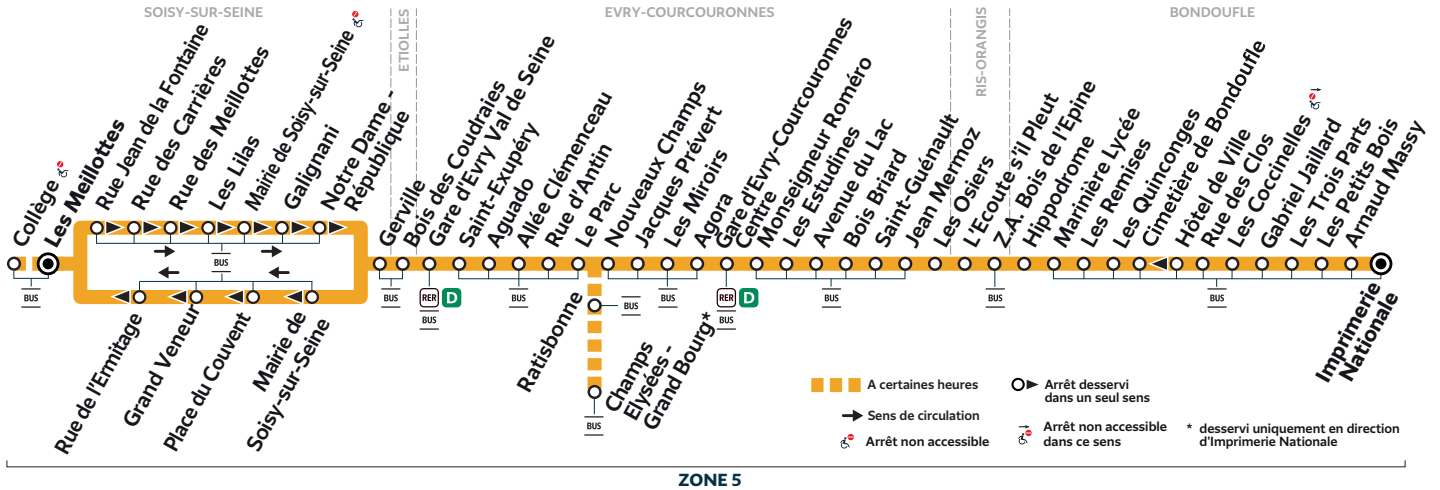

Du lundi au vendredi

BONDOUFLE	Imprimerie Nationale	19:42	20:02	20:24	20:53	21:30	21:57	22:30
	Marinière Lycée	19:55	20:14	20:36	21:05	21:41	22:08	22:41
EVRY-COURCOURONNES	Gare d'Evry Courcouronnes Centre	20:12	20:31	20:53	21:22	21:58	22:25	22:58
	Gare d'Evry Val de Seine	20:28	20:47	21:08	21:36	22:12	22:39	23:12
SOISY-SUR-SEINE	Rue de l'Ermitage	20:35	20:54	21:15	21:43	22:19	22:46	23:19
	Les Meillottes	20:36	20:55	21:16	21:44	22:20	22:47	23:20

Cercle uniquement lundi mardi jeudi vendredi en période scolaire.

Cercle uniquement mercredi en période scolaire.

Bon à savoir

Nos conducteurs s'efforcent en permanence de respecter ces horaires. Les conditions de circulation peuvent toutefois causer occasionnellement des retards.

403

BONDOUFLE Imprimerie Nationale → SOISY-SUR-SEINE Les Meillottes

ZONE 5

Horaires valables à compter du 13 novembre 2023

Nouveaux horaires. Période de travaux.

Samedi

BONDOUFLE	Imprimerie Nationale	6:34	7:03	7:33	8:02	8:32	9:02	9:32	10:02	10:31	11:02	11:32
	Marinière Lycée	6:46	7:16	7:46	8:15	8:45	9:15	9:45	10:15	10:44	11:15	11:45
RIS-ORANGIS	Z.A. Bois de l'Epine	6:49	7:19	7:49	8:18	8:48	9:18	9:48	10:18	10:47	11:18	11:48
	Gare d'Evry Courcouronnes Centre	7:02	7:32	8:02	8:31	9:01	9:31	10:01	10:31	11:00	11:31	12:01
EVRY-COURCOURONNES	Gare d'Evry Val de Seine	7:16	7:46	8:16	8:45	9:15	9:45	10:15	10:45	11:14	11:45	12:15
	Bois des Coudraies	7:17	7:47	8:17	8:46	9:16	9:46	10:16	10:46	11:15	11:46	12:16
ETIOLLES	Bois des Coudraies	7:17	7:47	8:17	8:46	9:16	9:46	10:16	10:46	11:15	11:46	12:16
SOISY-SUR-SEINE	Les Meillottes	7:25	7:55	8:25	8:54	9:24	9:54	10:24	10:54	11:23	11:54	12:24