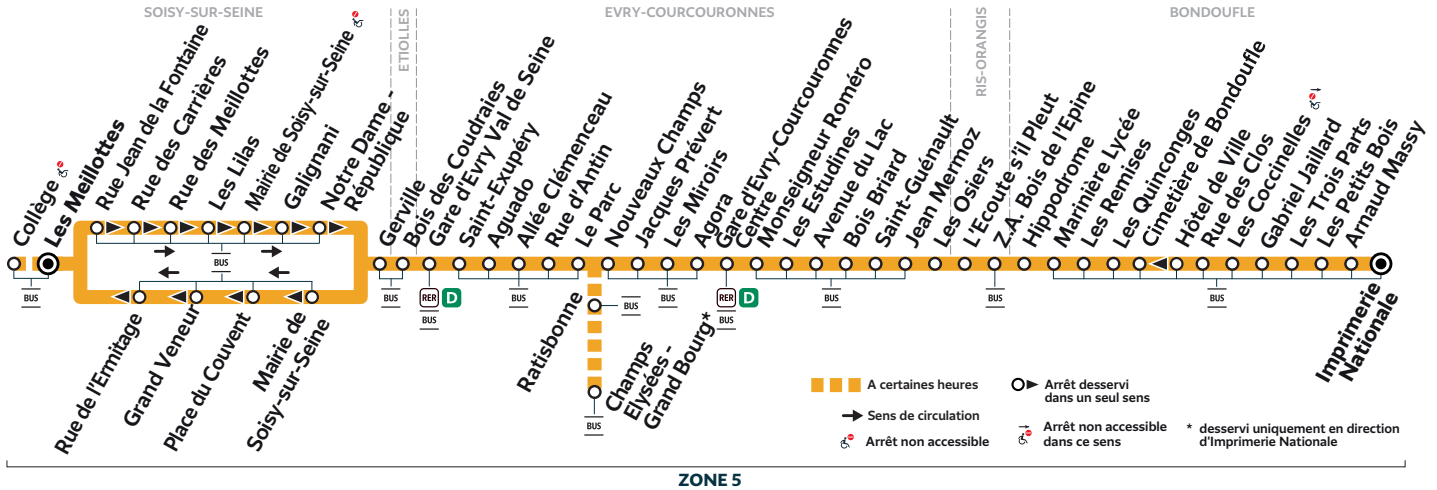

Samedi

BONDOUFLE	Imprimerie Nationale	17:28	17:58	18:29	18:59	19:31	20:03	20:34	21:05	21:35	22:05	22:35
	Marinière Lycée	17:41	18:11	18:42	19:12	19:44	20:15	20:46	21:16	21:46	22:16	22:46
RIS-ORANGIS	Z.A. Bois de l'Epine	17:44	18:14	18:45	19:15	19:47	20:18	20:49	21:19	21:49	22:19	22:49
	Gare d'Evry Courcouronnes Centre	17:57	18:27	18:58	19:28	20:00	20:31	21:02	21:32	22:02	22:32	23:02
EVRY-COURCOURONNES	Gare d'Evry Val de Seine	18:13	18:43	19:14	19:44	20:15	20:46	21:16	21:46	22:16	22:46	23:16
	Bois des Coudraies	18:14	18:44	19:15	19:45	20:16	20:47	21:17	21:47	22:17	22:47	23:17
ETIOLLES	Bois des Coudraies	18:14	18:44	19:15	19:45	20:16	20:47	21:17	21:47	22:17	22:47	23:17
SOISY-SUR-SEINE	Les Meillottes	18:23	18:53	19:24	19:54	20:24	20:55	21:25	21:54	22:24	22:54	23:24

i Bon à savoir

Nos conducteurs s'efforcent en permanence de respecter ces horaires. Les conditions de circulation peuvent toutefois causer occasionnellement des retards.

403

BONDOUFLE Imprimerie Nationale → SOISY-SUR-SEINE Les Meillottes

ZONE 5

Horaires valables à compter du 13 novembre 2023

Nouveaux horaires. Période de travaux.

Dimanche et jours fériés

BONDOUFLE	Imprimerie Nationale	6:25	7:25	8:25	9:25	10:25	11:25	12:25	13:25	14:25	15:25
	Marinière Lycée	6:36	7:36	8:37	9:37	10:37	11:37	12:37	13:37	14:37	15:37
EVRY-COURCOURONNES	Gare d'Evry Courcouronnes Centre	6:52	7:53	8:54	9:54	10:54	11:54	12:54	13:54	14:54	15:54
	Gare d'Evry Val de Seine	7:07	8:08	9:09	10:09	11:09	12:09	13:09	14:09	15:09	16:09
SOISY-SUR-SEINE	Les Meillottes	7:15	8:18	9:20	10:20	11:20	12:20	13:20	14:20	15:20	16:20