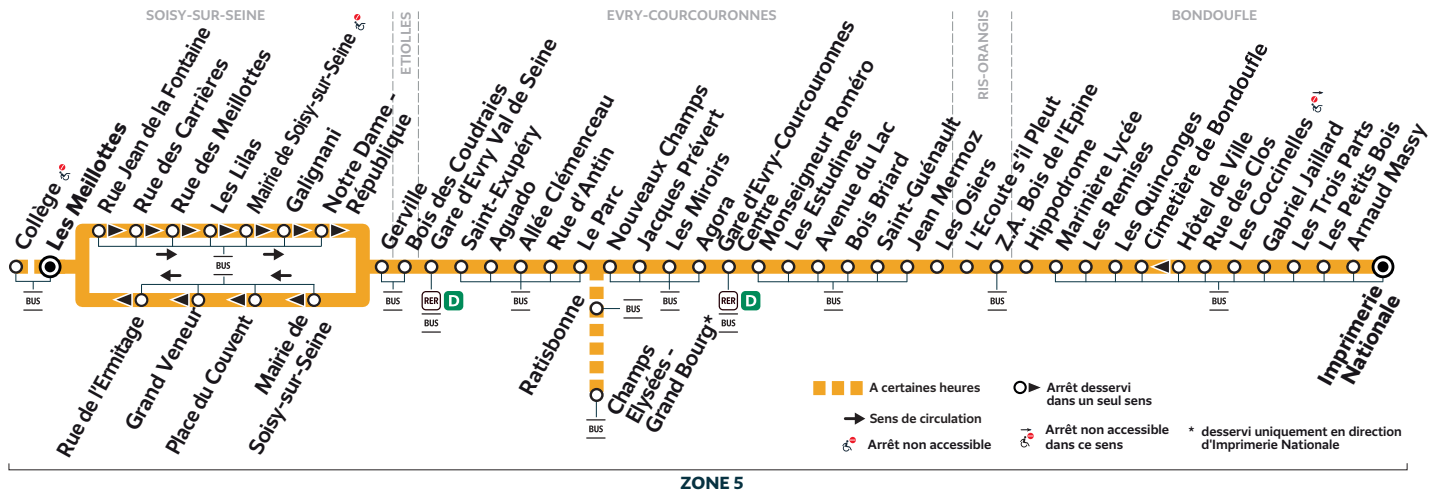

403

SOISY-SUR-SEINE Les Meillottes → BONDOUFLE Imprimerie Nationale

ZONE 5

Horaires valables à compter du 13 novembre 2023

Nouveaux horaires. Période de travaux.

Du lundi au vendredi

SOISY-SUR-SEINE	Les Meillottes	5:01	5:30	5:55	6:09	6:25	6:45	7:04	7:18	7:33	7:43	8:02
EVRY-COURCOURONNES	Gare d'Evry Val de Seine	5:11	5:40	6:05	6:19	6:35	6:56	7:16	7:30	7:45	7:55	8:14
	Ratisbonne										8:04	
	Gare d'Evry-Courcouronnes Centre	5:26	5:55	6:20	6:34	6:50	7:12	7:32	7:46	8:01	8:13	8:30
BONDOUFLE	Marinière Lycée	5:43	6:12	6:37	6:51	7:08	7:31	7:51	8:05	8:20		8:49
	Imprimerie Nationale	5:52	6:21	6:47	7:01	7:19	7:42	8:02	8:16	8:31		9:00

Du lundi au vendredi

SOISY-SUR-SEINE	Les Meillottes	8:16	8:32	8:58	9:24	9:47	10:13	10:39	11:05	11:31	11:57	12:23
EVRY-COURCOURONNES	Gare d'Evry Val de Seine	8:28	8:43	9:09	9:35	9:58	10:24	10:50	11:16	11:42	12:08	12:34
	Gare d'Evry-Courcouronnes Centre	8:44	8:59	9:25	9:51	10:14	10:40	11:06	11:32	11:58	12:23	12:49
BONDOUFLE	Marinière Lycée	9:02	9:18	9:44	0:10	10:33	10:59	11:25	11:51	12:17	12:42	13:08
	Imprimerie Nationale	9:13	9:29	9:54	10:20	10:43	11:09	11:36	12:03	12:29	12:54	13:19

Du lundi au vendredi

SOISY-SUR-SEINE	Collège			13:26					15:09			16:20
	Les Meillottes	12:49	13:02	13:31	14:07	14:30	14:43	15:14	15:29	15:49	16:02	16:25
EVRY-COURCOURONNES	Gare d'Evry Val de Seine	13:00	13:13	13:42	14:18	14:41	14:54	15:25	15:40	16:00	16:13	16:36
	Gare d'Evry-Courcouronnes Centre	13:15	13:28	13:59	14:35	14:58	15:11	15:42	15:57	16:18	16:31	16:54
BONDOUFLE	Marinière Lycée	13:34	13:47	14:18	14:54	15:17	15:30	16:01	16:17	16:38	16:51	17:14
	Imprimerie Nationale	13:45	13:58	14:29	15:05	15:28	15:41	16:12	16:28	16:50	17:03	17:26