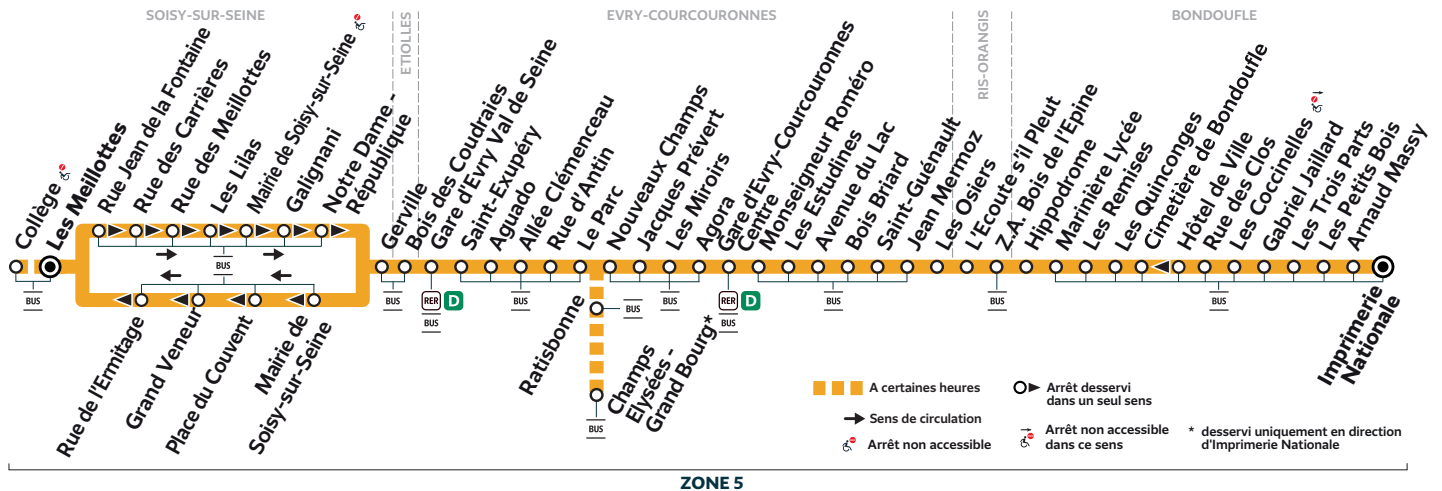

Du lundi au vendredi

SOISY-SUR-SEINE	Collège			13:26					15:09			16:20
	Les Meillottes	12:49	13:02	13:31	14:07	14:30	14:43	15:14	15:29	15:49	16:02	16:25
EVRY-COURCOURONNES	Gare d'Evry Val de Seine	13:00	13:13	13:42	14:18	14:41	14:54	15:25	15:40	16:00	16:13	16:36
	Gare d'Evry-Courcouronnes Centre	13:15	13:28	13:59	14:35	14:58	15:11	15:42	15:57	16:18	16:31	16:54
BONDOUFLE	Marinière Lycée	13:34	13:47	14:18	14:54	15:17	15:30	16:01	16:17	16:38	16:51	17:14
	Imprimerie Nationale	13:45	13:58	14:29	15:05	15:28	15:41	16:12	16:28	16:50	17:03	17:26

- Circule uniquement en période scolaire.
- Circule uniquement mercredi en période scolaire.
- Circule uniquement lundi mardi jeudi vendredi en période scolaire.

Bon à savoir

Nos conducteurs s'efforcent en permanence de respecter ces horaires. Les conditions de circulation peuvent toutefois causer occasionnellement des retards.

403

SOISY-SUR-SEINE Les Meillottes → BONDOUFLE Imprimerie Nationale

ZONE 5

Horaires valables à compter du 13 novembre 2023

Nouveaux horaires. Période de travaux.

Du lundi au vendredi

SOISY-SUR-SEINE	Collège			17:22				18:25				
	Les Meillottes	16:44	17:00	17:27	17:41	18:00	18:20	18:30	18:45	18:59	19:15	19:30
EVRY-COURCOURONNES	Gare d'Evry Val de Seine	16:55	17:11	17:38	17:52	18:11	18:31	18:41	18:56	19:10	19:26	19:41
	Gare d'Evry-Courcouronnes Centre	17:13	17:29	17:56	18:10	18:29	18:49	18:59	19:12	19:25	19:41	19:56
BONDOUFLE	Marinière Lycée	17:33	17:49	18:16	18:30	18:49	19:08	19:16	19:29	19:42	19:58	20:13
	Imprimerie Nationale	17:45	18:01	18:28	18:42	19:01	19:20	19:28	19:39	19:52	20:08	20:23

Du lundi au vendredi

SOISY-SUR-SEINE	Les Meillottes	20:02	20:17	20:30	21:00	21:30	22:05
EVRY-COURCOURONNES	Gare d'Evry Val de Seine	20:13	20:28	20:40	21:10	21:40	22:15
	Gare d'Evry-Courcouronnes Centre	20:28	20:43	20:55	21:25	21:55	22:30
BONDOUFLE	Marinière Lycée	20:45	21:00	21:12	21:42	22:12	22:47
	Imprimerie Nationale	20:55	21:10	21:22	21:51	22:21	22:56