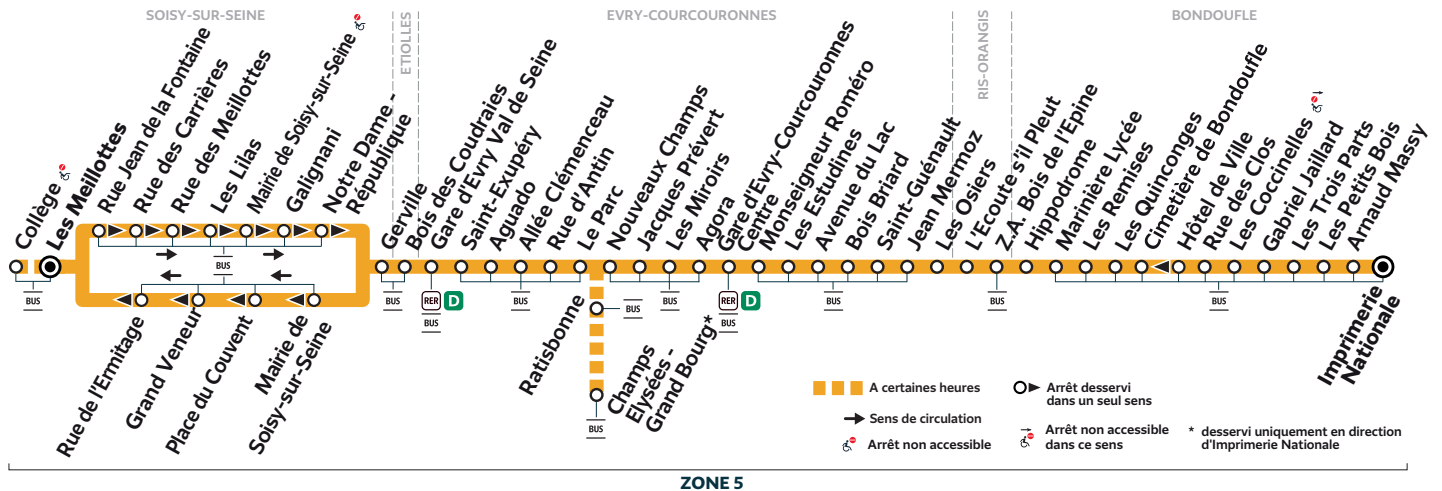

ZONE 5

Horaires valables à compter du 13 novembre 2023

Nouveaux horaires. Période de travaux.

Dimanche et jours fériés

SOISY-SUR-SEINE	Les Meillottes	7:31	8:29	9:29	10:29	11:29	12:29	13:29	14:29	15:29	16:29
EVRY-COURCOURONNES	Gare d'Evry Val de Seine	7:41	8:41	9:41	10:41	11:41	12:41	13:41	14:41	15:41	16:41
	Gare d'Evry Courcouronnes Centre	7:56	8:56	9:56	10:56	11:56	12:56	13:56	14:56	15:56	16:56
BONDOUFLE	Marinière Lycée	8:14	9:14	10:14	11:14	12:14	13:14	14:14	15:14	16:14	17:14
	Imprimerie Nationale	8:23	9:23	10:23	11:23	12:23	13:23	14:23	15:23	16:23	17:23

Dimanche et jours fériés

SOISY-SUR-SEINE	Les Meillottes	17:29	18:29	19:30	20:30	21:30
EVRY-COURCOURONNES	Gare d'Evry Val de Seine	17:41	18:41	19:41	20:41	21:41
	Gare d'Evry Courcouronnes Centre	17:56	18:56	19:56	20:56	21:56
BONDOUFLE	Marinière Lycée	18:14	19:14	20:14	21:14	22:14
	Imprimerie Nationale	18:23	19:23	20:23	21:23	22:23

Bon à savoir

Nos conducteurs s'efforcent en permanence de respecter ces horaires. Les conditions de circulation peuvent toutefois causer occasionnellement des retards.

403

BONDOUFLE Imprimerie Nationale → SOISY-SUR-SEINE Les Meillottes

ZONE 5

Horaires valables à compter du 13 novembre 2023

Nouveaux horaires. Période de travaux.

		Du lundi au vendredi										
BONDOUFLE	Imprimerie Nationale	5:14	5:38	5:52	6:05	6:22	6:39	6:51	7:02	7:10	7:25	7:51
	Marinière Lycée	5:26	5:50	6:04	6:18	6:35	6:52	7:04	7:16	7:24	7:40	8:06
EVRY-COURCOURONNES	Gare d'Evry Courcouronnes Centre	5:42	6:06	6:20	6:34	6:51	7:09	7:23	7:35	7:43	7:59	8:25
	Gare d'Evry Val de Seine	5:56	6:20	6:34	6:48	7:06	7:25	7:39	7:52	8:00	8:17	8:42
SOISY-SUR-SEINE	Rue de l'Ermitage	6:03	6:27	6:41	6:55	7:14	7:33	7:48	8:01	8:09	8:26	8:51
	Les Meillottes	6:04	6:28	6:42	6:56	7:15	7:34		8:02	8:10	8:27	8:52
	Collège							7:52				