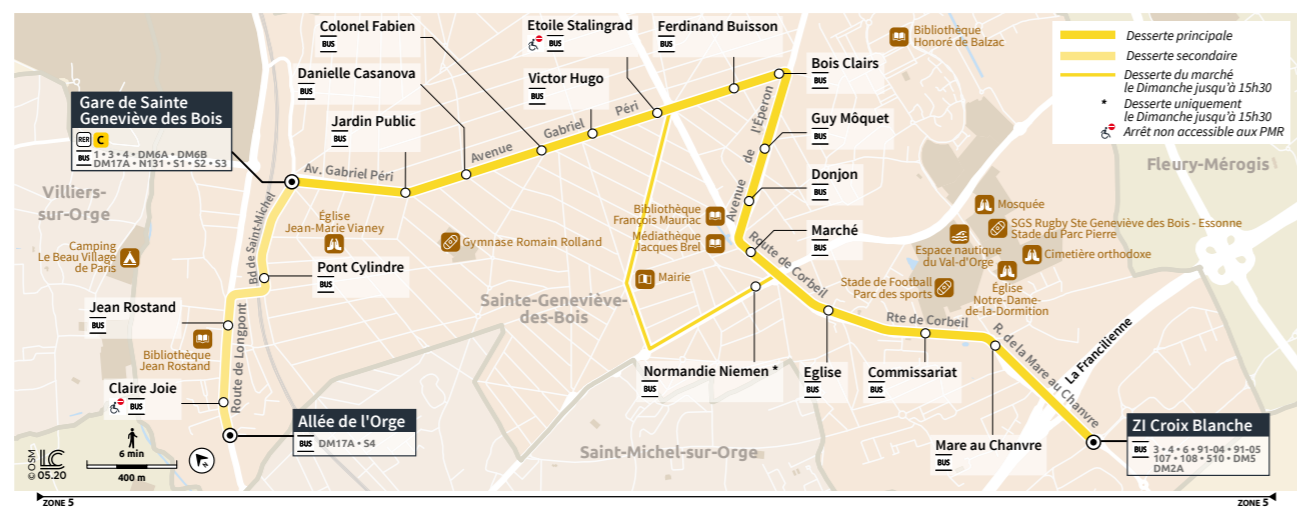

Horaires valables du 25 au 31 décembre 2023

STE-GENEVIÈVE-DES-BOIS
Circuit urbain

Nouveau contact à partir du 1^{er} Août 2023.
Voir au verso.

2 **STE-GENEVIÈVE-DES-BOIS ALLÉE DE L'ORGE / GARE DE ST GENEVIÈVE ↔ ZI CROIX BLANCHE**