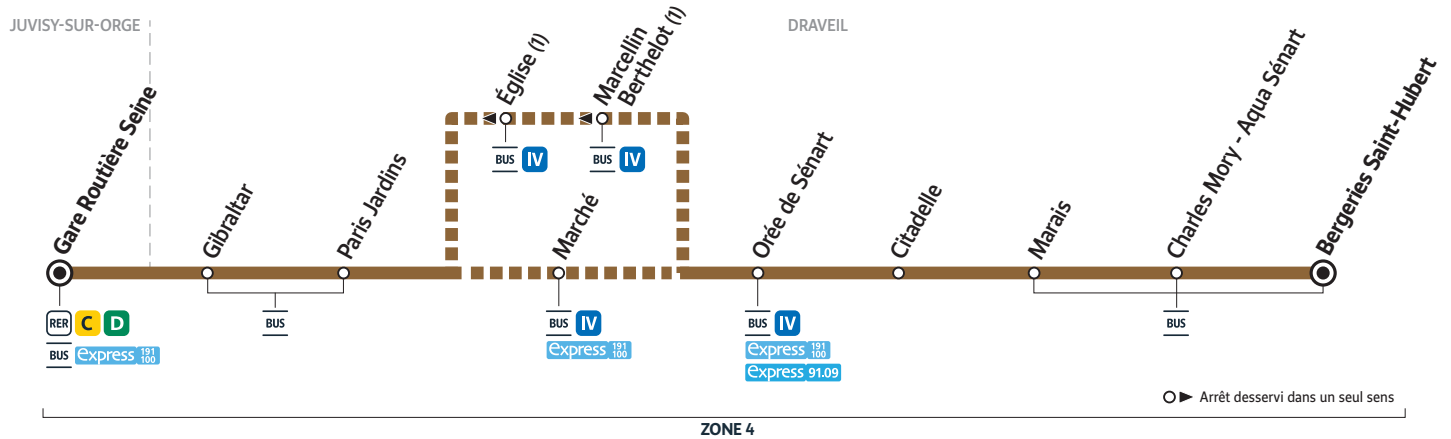

Horaires valables du 8 juillet au 28 août 2022 inclus - HORAIRES ÉTÉ 2022

Correspondances Autres lignes de bus

(1) Uniquement du lundi au vendredi de 16h06 à 19h46

## Du lundi au vendredi - Heures de pointe

JUVISY	Gare Routière Seine	5:41	6:11	6:21	6:33	6:36	6:48	6:52	7:03	7:12	7:18	7:27	7:36	7:42	7:57	8:20	8:57	9:12
DRAVEIL	Marché	5:45	6:15	6:25	6:37	6:40	6:52	6:56	7:07	7:16	7:22	7:31	7:40	7:46	8:01	8:24	9:01	9:16
	Orée de Sénart	5:47	6:17	6:27	6:39	6:42	6:54	6:58	7:09	7:18	7:24	7:33	7:42	7:48	8:03	8:26	9:03	9:18
	Bergeries Saint-Hubert	5:51	6:24	6:34	6:46	6:49	7:01	7:05	7:16	7:25	7:31	7:40	7:49	7:55	8:10	8:33	9:10	9:25

## Samedi

JUVISY	Gare Routière Seine	6:12	6:16	6:32	6:36	6:52	6:57	7:17	7:38	7:41	7:53
DRAVEIL	Marché	6:17	6:21	6:37	6:41	6:57	7:02	7:22	7:43	7:46	7:58
	Orée de Sénart	6:20	6:24	6:40	6:44	7:00	7:05	7:25	7:46	7:49	8:01
	Bergeries Saint-Hubert	6:24	6:28	6:44	6:48	7:04	7:10	7:30	7:52	7:56	8:08

## Du lundi au vendredi - Heures de pointe

DRAVEIL	Bergeries Saint-Hubert	16:01	16:16	16:31	16:46	16:59	17:01	17:14	17:16	17:29	17:44	17:46	17:59	18:14	18:42	19:10	19:11
	Orée de Sénart	16:05	16:20	16:35	16:50	17:03	17:05	17:18	17:20	17:33	17:48	17:50	18:03	18:18	18:46	19:14	19:15
	Marché																
	Église	16:08	16:23	16:38	16:53	17:06	17:08	17:21	17:23	17:36	17:51	17:53	18:06	18:21	18:49	19:17	19:18
JUVISY	Gare Routière Seine	16:16	16:31	16:46	17:01	17:14	17:16	17:29	17:31	17:44	17:59	18:01	18:14	18:29	18:57	19:25	19:26
DRAVEIL	Bergeries Saint-Hubert	19:23	19:39	20:07	20:23	20:35	20:40	20:48	20:55	21:03	21:10	21:20	21:26	21:35	21:40	21:50	
	Orée de Sénart	19:27	19:43	20:11	20:27	20:39	20:44	20:52	20:59	21:07	21:14	21:24	21:30	21:39	21:44	21:54	
	Marché			20:14	20:30	20:42	20:47	20:55	21:02	21:10	21:17	21:27	21:33	21:42	21:47	21:57	
	Église	19:30	19:46														
JUVISY	Gare Routière Seine	19:38	19:54	20:20	20:36	20:48	20:53	21:01	21:08	21:16	21:23	21:33	21:39	21:48	21:53	22:03	