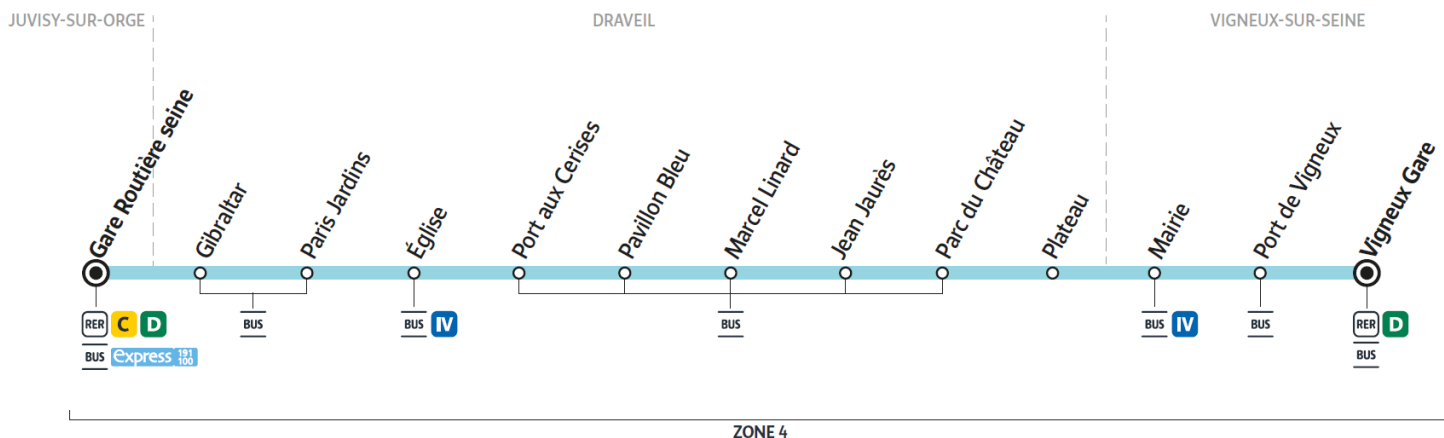

Horaires valables à compter du 24 juillet 2023

		Du lundi au vendredi												
JUVISY-SUR-ORGE	Gare Routière Seine	16:40	16:55	17:10	17:25	17:40	17:55	18:11	18:23	18:40	18:55	19:11	19:26	19:41
DRAVEIL	Gibraltar	16:43	16:58	17:13	17:28	17:43	17:58	18:14	18:26	18:43	18:58	19:14	19:28	19:43
	Paris Jardins	16:45	17:00	17:15	17:30	17:45	18:01	18:17	18:29	18:45	19:00	19:16	19:30	19:45
	Église	16:48	17:03	17:19	17:34	17:49	18:05	18:21	18:33	18:48	19:03	19:19	19:33	19:48
	Port aux Cerises	16:50	17:05	17:21	17:36	17:51	18:07	18:23	18:35	18:50	19:05	19:21	19:34	19:49
	Pavillon Bleu	16:51	17:06	17:22	17:37	17:52	18:08	18:24	18:36	18:51	19:06	19:22	19:35	19:50
	Marcel Linard	16:52	17:07	17:23	17:38	17:53	18:09	18:25	18:37	18:52	19:07	19:23	19:36	19:51
	Jean Jaurès	16:52	17:07	17:23	17:38	17:53	18:09	18:25	18:37	18:52	19:07	19:23	19:36	19:51
	Parc du Château	16:53	17:08	17:24	17:39	17:54	18:10	18:26	18:38	18:53	19:08	19:24	19:37	19:52
VIGNEUX-SUR-SEINE	Plateau	16:54	17:09	17:25	17:40	17:55	18:11	18:27	18:39	18:54	19:09	19:25	19:38	19:53
	Mairie	16:55	17:10	17:26	17:41	17:56	18:12	18:28	18:40	18:55	19:10	19:26	19:39	19:54
	Port de Vigneux	16:57	17:12	17:28	17:43	17:58	18:14	18:30	18:42	18:57	19:12	19:28	19:41	19:56
	Gare de Vigneux sur Seine	17:00	17:15	17:31	17:46	18:01	18:16	18:32	18:44	19:00	19:15	19:31	19:44	19:59

Bon à savoir

Ne circule pas les samedis, dimanches et jours fériés