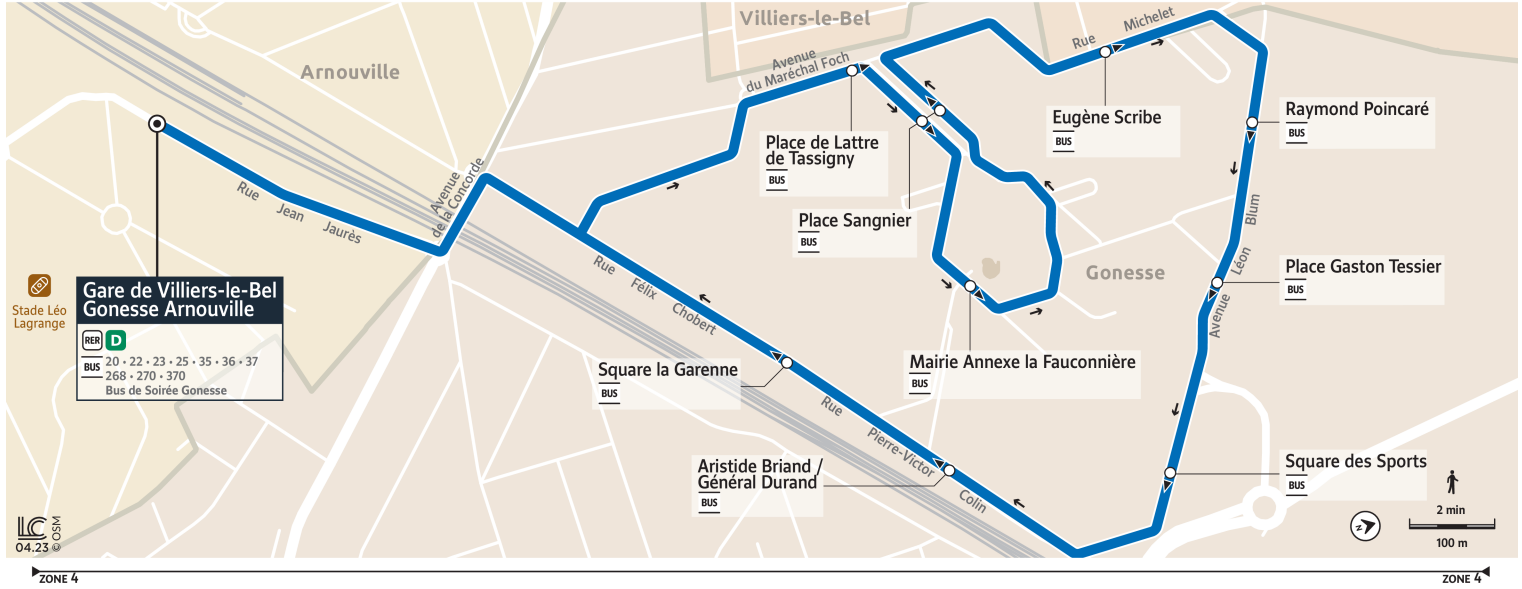

Horaires valables à partir du 28 août 2023

		Du lundi au vendredi															
ARNOUVILLE	Gare de Villiers-le-Bel-Gonesse-Arnouville	9:21	9:36	9:51	10:06	10:21	10:36	10:51	11:06	11:21	11:36	11:51	12:06	12:21	12:36	12:51	
	GONESSE	Place de Lattre de Tassigny	9:24	9:39	9:54	10:09	10:24	10:39	10:54	11:09	11:24	11:39	11:54	12:09	12:24	12:39	12:54
	Place Sangnier	9:25	9:40	9:55	10:10	10:25	10:40	10:55	11:10	11:25	11:40	11:55	12:10	12:25	12:40	12:55	
	Mairie Annexe-La Fauconnière	9:25	9:40	9:55	10:10	10:25	10:40	10:55	11:10	11:25	11:40	11:55	12:10	12:25	12:40	12:55	
	Place Sangnier	9:26	9:41	9:56	10:11	10:26	10:41	10:56	11:11	11:26	11:41	11:56	12:11	12:26	12:41	12:56	
	Eugène Scribe	9:27	9:42	9:57	10:12	10:27	10:42	10:57	11:12	11:27	11:42	11:57	12:12	12:27	12:42	12:57	
	Raymond Poincaré	9:28	9:43	9:58	10:13	10:28	10:43	10:58	11:13	11:28	11:43	11:58	12:13	12:28	12:43	12:58	
	Place Gaston Tessier	9:29	9:44	9:59	10:14	10:29	10:44	10:59	11:14	11:29	11:44	11:59	12:14	12:29	12:44	12:59	
	Square des Sports	9:30	9:45	10:00	10:15	10:30	10:45	11:00	11:15	11:30	11:45	12:00	12:15	12:30	12:45	13:00	
	Aristide Briand / Général Durand	9:31	9:46	10:01	10:16	10:31	10:46	11:01	11:16	11:31	11:46	12:01	12:16	12:31	12:46	13:01	
	Square de la Garenne	9:33	9:48	10:03	10:18	10:33	10:48	11:03	11:18	11:33	11:48	12:03	12:18	12:33	12:48	13:03	
ARNOUVILLE	Gare de Villiers-le-Bel-Gonesse-Arnouville	9:35	9:50	10:05	10:20	10:35	10:50	11:05	11:20	11:35	11:50	12:05	12:20	12:35	12:50	13:05	

Bon à savoir

- → Pas de service les samedis, dimanches et jours fériés.
- → Ces horaires sont donnés à titre indicatif et sont soumis aux aléas de circulation.