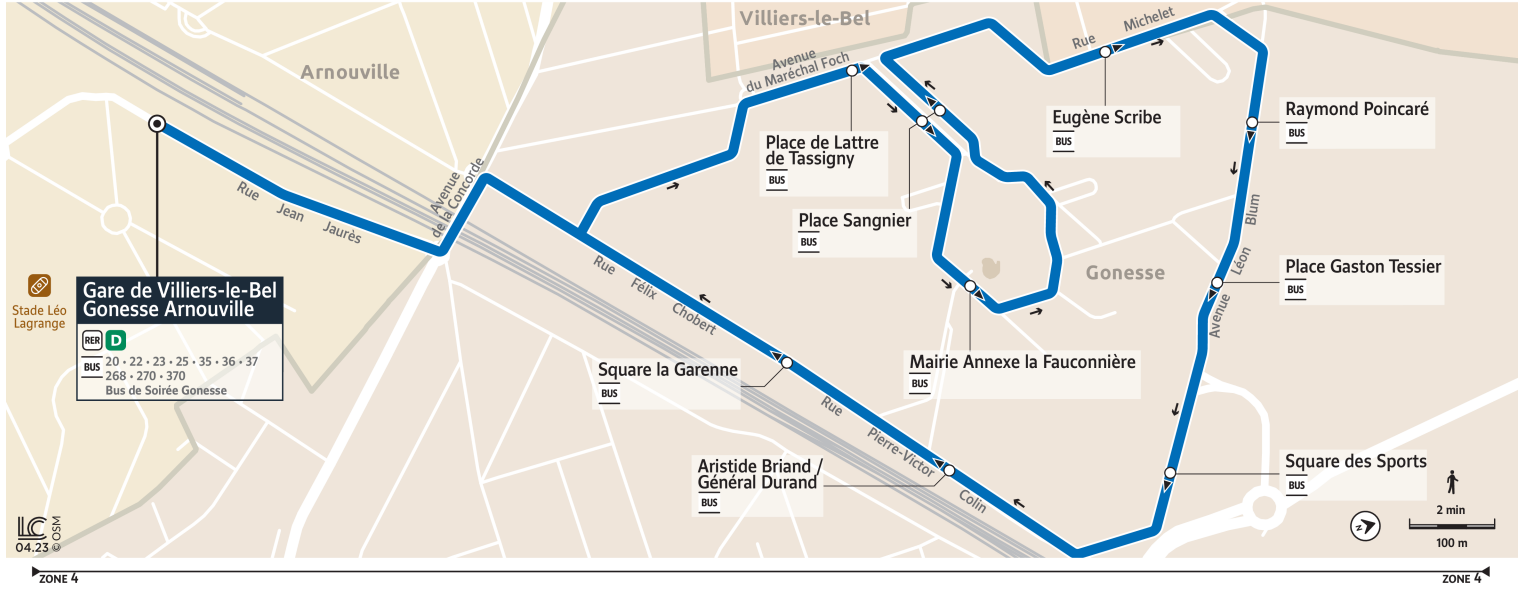

Horaires valables à partir du 28 août 2023

		Du lundi au vendredi														
ARNOUVILLE	Gare de Villiers-le-Bel-Gonesse-Arnouville	13:06	13:21	13:36	13:51	14:06	14:21	14:36	14:51	15:06	15:21	15:36	15:51	16:06	16:21	16:36
GONESSE	Place de Lattre de Tassigny	13:09	13:24	13:39	13:54	14:09	14:24	14:39	14:54	15:09	15:24	15:39	15:54	16:10	16:25	16:40
	Place Sangnier	13:10	13:25	13:40	13:55	14:10	14:25	14:40	14:55	15:10	15:25	15:40	15:55	16:10	16:25	16:40
	Mairie Annexe-La Fauconnière	13:10	13:25	13:40	13:55	14:10	14:25	14:40	14:55	15:10	15:25	15:40	15:55	16:11	16:26	16:41
	Place Sangnier	13:11	13:26	13:41	13:56	14:11	14:26	14:41	14:56	15:11	15:26	15:41	15:56	16:12	16:27	16:42
	Eugène Scribe	13:12	13:27	13:42	13:57	14:12	14:27	14:42	14:57	15:12	15:27	15:42	15:58	16:14	16:29	16:44
	Raymond Poincaré	13:13	13:28	13:43	13:58	14:13	14:28	14:43	14:58	15:13	15:28	15:43	15:59	16:15	16:30	16:45
	Place Gaston Tessier	13:14	13:29	13:44	13:59	14:14	14:29	14:44	14:59	15:14	15:29	15:44	16:00	16:16	16:31	16:46
	Square des Sports	13:15	13:30	13:45	14:00	14:15	14:30	14:45	15:00	15:15	15:30	15:45	16:01	16:17	16:32	16:47
	Aristide Briand / Général Durand	13:16	13:31	13:46	14:01	14:16	14:31	14:46	15:01	15:16	15:31	15:46	16:02	16:18	16:33	16:48
Square de la Garenne	13:18	13:33	13:48	14:03	14:18	14:33	14:48	15:03	15:18	15:33	15:48	16:04	16:20	16:35	16:50	
ARNOUVILLE	Gare de Villiers-le-Bel-Gonesse-Arnouville	13:20	13:35	13:50	14:05	14:20	14:35	14:50	15:05	15:20	15:35	15:50	16:06	16:22	16:37	16:52

Bon à savoir

- → Pas de service les samedis, dimanches et jours fériés.
- → Ces horaires sont donnés à titre indicatif et sont soumis aux aléas de circulation.