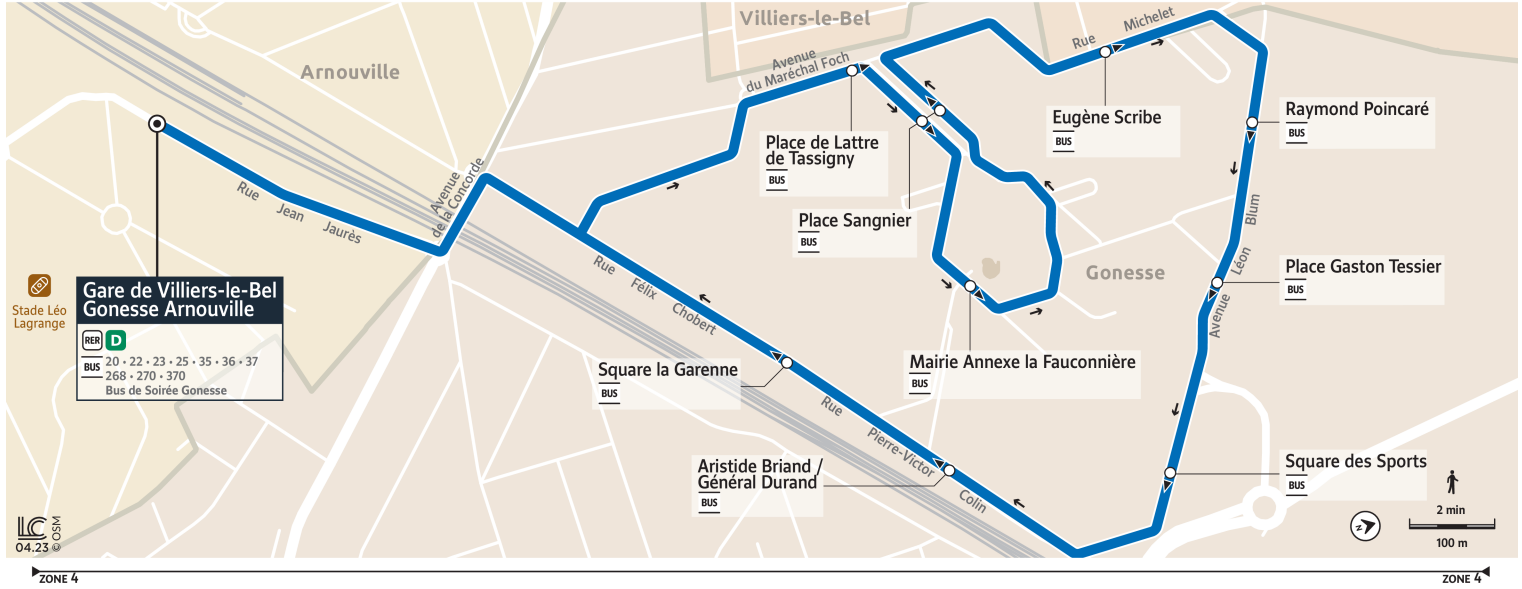

Horaires valables à partir du 28 août 2023

		Samedi						
ARNOUVILLE	Gare de Villiers-le-Bel-Gonesse-Arnouville	20:30	21:00	21:30	22:00	22:30	23:00	23:30
GONESSE	Place de Lattre de Tassigny	20:33	21:03	21:33	22:03	22:33	23:03	23:33
	Place Sangnier	20:34	21:04	21:34	22:04	22:34	23:04	23:34
	Mairie Annexe-La Fauconnière	20:34	21:04	21:34	22:04	22:34	23:04	23:34
	Place Sangnier	20:35	21:05	21:35	22:05	22:35	23:05	23:35
	Eugène Scribe	20:36	21:06	21:36	22:06	22:36	23:06	23:36
	Raymond Poincaré	20:37	21:07	21:37	22:07	22:37	23:07	23:37
	Place Gaston Tessier	20:38	21:08	21:38	22:08	22:38	23:08	23:38
	Square des Sports	20:39	21:09	21:39	22:09	22:39	23:09	23:39
	Aristide Briand-Général Durand	20:40	21:10	21:40	22:10	22:40	23:10	23:40
	Square de la Garenne	20:42	21:12	21:42	22:12	22:42	23:12	23:42
ARNOUVILLE	Gare de Villiers-le-Bel-Gonesse-Arnouville	20:44	21:14	21:44	22:14	22:44	23:14	23:44

Bon à savoir

- → Pas de service les samedis, dimanches et jours fériés.
- → Ces horaires sont donnés à titre indicatif et sont soumis aux aléas de circulation.