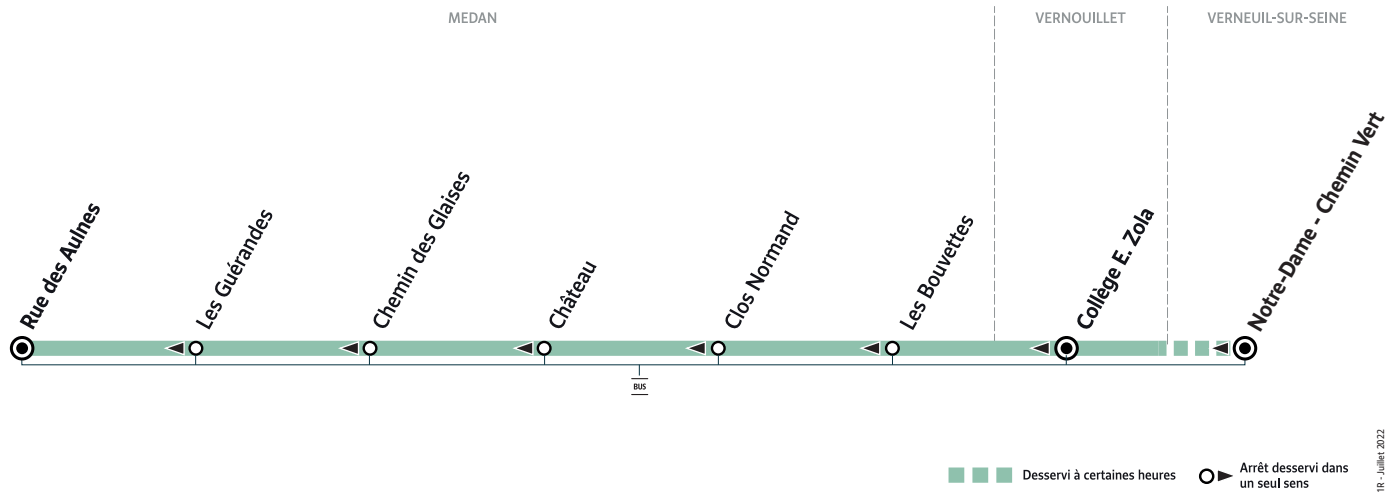

L111

MEDAN Les Bouvettes → VERNEUIL-SUR-SEINE Notre-Dame - Chemin Vert

Horaires valables du 4 septembre 2023 au 5 juillet 2024 en période scolaire

		Du lundi au vendredi
MEDAN	Les Bouvettes	7:37
	Clos Normand	7:38
	Château	7:40
	Chemin des Glaises	7:45
	Les Guérandes	7:46
	Rue des Aulnes	7:50
VERNOUILLET	Collège Emile Zola	8:00
VERNEUIL-SUR-SEINE	Notre-Dame - Chemin Vert	8:15

i Bon à savoir

- Pas de service les samedis, dimanches et jours fériés.
- Ligne accessible uniquement aux élèves munis d'une carte Scol'R.
- Présentation systématique de la carte Scol'R à chaque montée.
- Nos conducteurs s'efforcent en permanence de respecter ces horaires. Les conditions de circulation peuvent toutefois causer occasionnellement des retards.

L111

VERNEUIL-SUR-SEINE Notre-Dame - Chemin Vert → MEDAN Rue des Aulnes

Horaires valables du 4 septembre 2023 au 5 juillet 2024 en période scolaire

		Du lundi au vendredi	
VERNEUIL-SUR-SEINE	Notre-Dame - Chemin Vert	12:45	16:57
VERNOUILLET	Collège Emile Zola	12:55	16:10 17:10
MEDAN	Les Bouvettes	13:10	16:17 17:19
	Clos Normand	13:12	16:20 17:21
	Château	13:16	16:21 17:24
	Chemin des Glaises	13:18	16:23 17:26
	Les Guérandes	13:20	16:26 17:28
	Rue des Aulnes	13:25	16:30 17:30