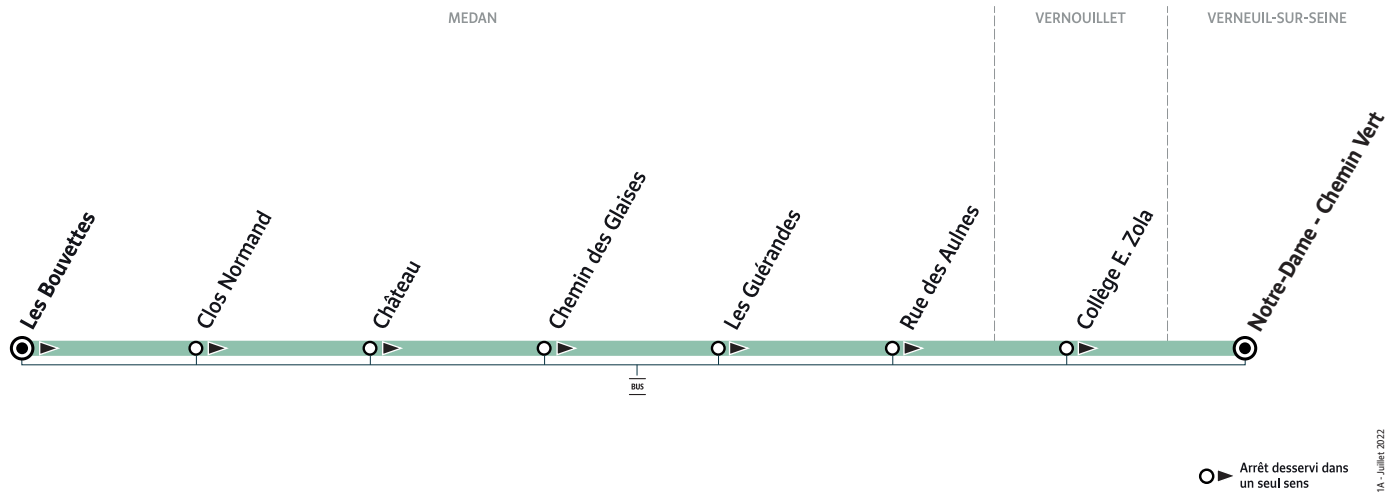

L111

MEDAN Les Bouvettes → VERNEUIL-SUR-SEINE Notre-Dame - Chemin Vert

Horaires valables du 4 septembre 2023 au 5 juillet 2024 en période scolaire

		Du lundi au vendredi
MEDAN	Les Bouvettes	7:37
	Clos Normand	7:38
	Château	7:40
	Chemin des Glaises	7:45
	Les Guérandes	7:46
	Rue des Aulnes	7:50
VERNOUILLET	Collège Emile Zola	8:00
VERNEUIL-SUR-SEINE	Notre-Dame - Chemin Vert	8:15

i Bon à savoir

- Pas de service les samedis, dimanches et jours fériés.
- Ligne accessible uniquement aux élèves munis d'une carte Scol'R.
- Présentation systématique de la carte Scol'R à chaque montée.
- Nos conducteurs s'efforcent en permanence de respecter ces horaires. Les conditions de circulation peuvent toutefois causer occasionnellement des retards.

L111

VERNEUIL-SUR-SEINE Notre-Dame - Chemin Vert → MEDAN Rue des Aulnes

Horaires valables du 4 septembre 2023 au 5 juillet 2024 en période scolaire

		Du lundi au vendredi	
VERNEUIL-SUR-SEINE	Notre-Dame - Chemin Vert	12:45	16:57
VERNOUILLET	Collège Emile Zola	12:55	16:10 17:10
MEDAN	Les Bouvettes	13:10	16:17 17:19
	Clos Normand	13:12	16:20 17:21
	Château	13:16	16:21 17:24
	Chemin des Glaises	13:18	16:23 17:26
	Les Guérandes	13:20	16:26 17:28
	Rue des Aulnes	13:25	16:30 17:30