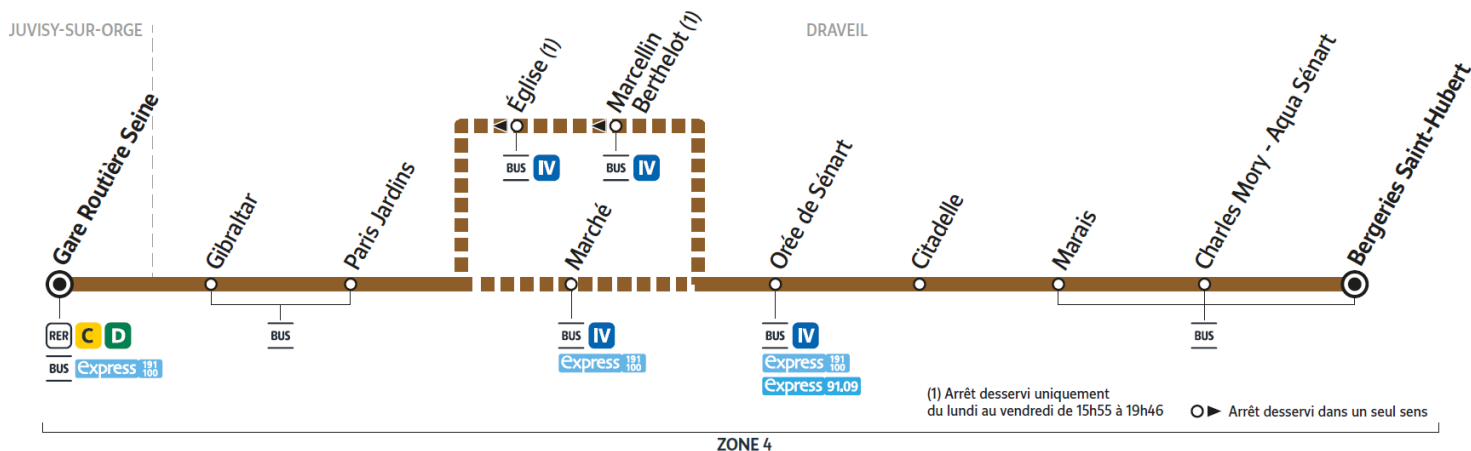

Circule uniquement le mercredi; les arrêts suivants seront desservis : Marcellin Berthelot et Eglise

## JUVISY-SUR-ORGE Gare Routiere Seine

Horaires valables à compter du 04 septembre 2023

		Samedi								
DRAVEIL	Bergeries Saint Hubert	19:34	19:40	20:00	20:17	20:20	20:40	20:56	21:14	21:31
	Marais	19:36	19:42	20:02	20:19	20:22	20:42	20:58	21:16	21:33
	Citadelle	19:37	19:43	20:03	20:20	20:23	20:43	20:59	21:17	21:34
	Orée de Sénart	19:39	19:45	20:05	20:22	20:25	20:45	21:01	21:19	21:35
	Marché	19:41	19:47	20:07	20:24	20:27	20:47	21:03	21:21	21:36
	Eglise									
	Paris Jardins	19:44	19:50	20:10	20:27	20:30	20:50	21:06	21:24	21:38
Gibraltar	19:46	19:52	20:12	20:29	20:32	20:52	21:08	21:26	21:39	
JUVISY-SUR-ORGE	Gare Routière Seine	19:49	19:55	20:15	20:32	20:35	20:55	21:11	21:29	21:41

Circule uniquement le mercredi; les arrêts suivants seront desservis : Marcellin Berthelot et Eglise

ZONE 4

Horaires valables à compter du 04 septembre 2023

		Du lundi au vendredi														
JUVISY-SUR-ORGE	Gare Routière Seine	5:41	6:34	6:37	6:45	6:47	6:54	6:57	7:07	7:14	7:32	7:44	7:59	8:07	8:10	8:27
DRAVEIL	Gibraltar	5:42	6:35	6:38	6:46	6:48	6:55	6:58	7:08	7:15	7:33	7:45	8:00	8:08	8:11	8:28
	Paris Jardins	5:43	6:36	6:39	6:47	6:49	6:56	6:59	7:09	7:16	7:34	7:46	8:01	8:09	8:12	8:29
	Marché	5:46	6:39	6:42	6:50	6:52	6:59	7:02	7:12	7:19	7:37	7:49	8:04	8:12	8:15	8:32
	Orée de Sénart	5:48	6:41	6:44	6:52	6:54	7:01	7:04	7:14	7:21	7:39	7:51	8:06	8:14	8:17	8:34
	Citadelle	5:49	6:42	6:46	6:54	6:56	7:03	7:06	7:16	7:23	7:41	7:53	8:08	8:16	8:19	8:36
	Marais	5:50	6:43	6:48	6:56	6:58	7:05	7:08	7:18	7:25	7:43	7:55	8:10	8:18	8:21	8:38
	Bergeries Saint Hubert	5:51	6:44	6:51	6:59	7:01	7:08	7:11	7:21	7:28	7:46	7:58	8:13	8:21	8:24	8:41

ZONE 4

Horaires valables à compter du 04 septembre 2023

		Du lundi au vendredi
JUVISY-SUR-ORGE	Gare Routière Seine	9:09
DRAVEIL	Gibraltar	9:10
	Paris Jardins	9:11
	Marché	9:14
	Orée de Sénart	9:16
	Citadelle	9:18
	Marais	9:20
	Bergeries Saint Hubert	9:23