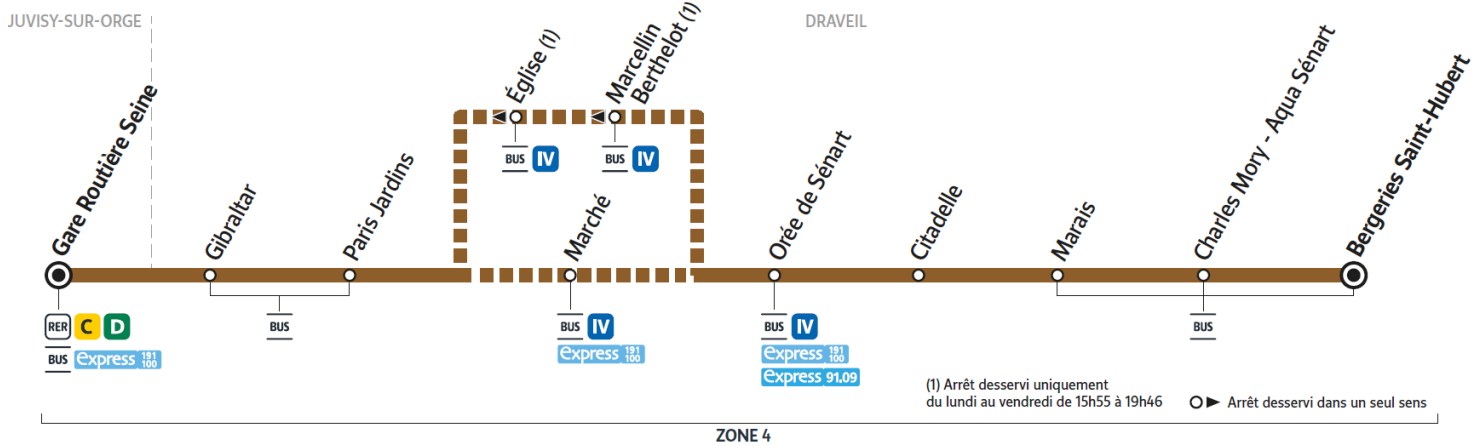

RD

Direction :

JUVISY-SUR-ORGE Gare Routiere Seine

Horaires valables à compter du 04 septembre 2023

		Samedi								
DRAVEIL	Bergeries Saint Hubert	19:34	19:40	20:00	20:17	20:20	20:40	20:56	21:14	21:31
	Marais	19:36	19:42	20:02	20:19	20:22	20:42	20:58	21:16	21:33
	Citadelle	19:37	19:43	20:03	20:20	20:23	20:43	20:59	21:17	21:34
	Orée de Sénart	19:39	19:45	20:05	20:22	20:25	20:45	21:01	21:19	21:35
	Marché	19:41	19:47	20:07	20:24	20:27	20:47	21:03	21:21	21:36
	Eglise	|	|	|	|	|	|	|	|	|
	Paris Jardins	19:44	19:50	20:10	20:27	20:30	20:50	21:06	21:24	21:38
Gibraltar	19:46	19:52	20:12	20:29	20:32	20:52	21:08	21:26	21:39	
JUVISY-SUR-ORGE	Gare Routière Seine	19:49	19:55	20:15	20:32	20:35	20:55	21:11	21:29	21:41

Circule uniquement le mercredi; les arrêts suivants seront desservis : Marcellin Berthelot et Eglise