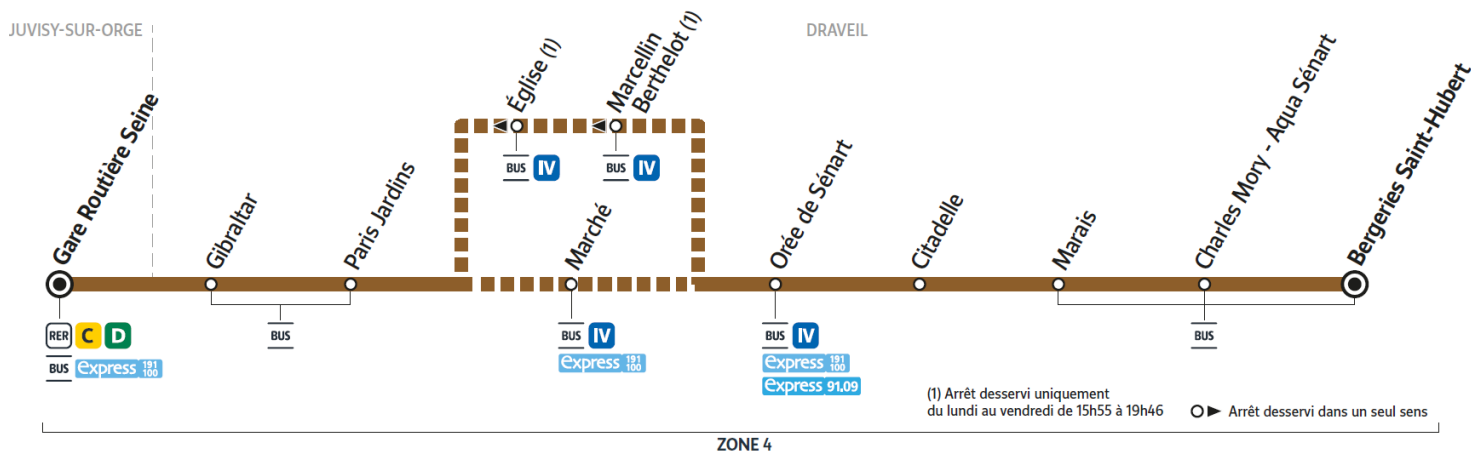

ZONE 4

Horaires valables à compter du 04 septembre 2023

		Samedi														
DRAVEIL	Bergeries Saint Hubert	16:45	17:00	17:13	17:35	17:43	17:55	18:00	18:15	18:20	18:35	18:40	18:55	19:00	19:14	19:20
	Marais	16:47	17:02	17:15	17:37	17:45	17:57	18:02	18:17	18:22	18:37	18:42	18:57	19:02	19:16	19:22
	Citadelle	16:48	17:03	17:16	17:38	17:46	17:58	18:03	18:18	18:23	18:38	18:43	18:58	19:03	19:17	19:23
	Orée de Sénart	16:49	17:04	17:18	17:40	17:48	18:00	18:05	18:20	18:25	18:40	18:45	19:00	19:05	19:19	19:25
	Marché	16:52	17:07	17:20	17:42	17:50	18:02	18:07	18:22	18:27	18:42	18:47	19:02	19:07	19:21	19:27
	Eglise	|	|	|	|	|	|	|	|	|	|	|	|	|	|	|
	Paris Jardins	16:55	17:10	17:23	17:45	17:53	18:05	18:10	18:25	18:30	18:45	18:50	19:05	19:10	19:24	19:30
	Gibraltar	16:57	17:12	17:25	17:47	17:55	18:07	18:12	18:27	18:32	18:47	18:52	19:07	19:12	19:26	19:32
JUVISY-SUR-ORGE	Gare Routière Seine	17:00	17:15	17:28	17:50	17:58	18:10	18:15	18:30	18:35	18:50	18:55	19:10	19:15	19:29	19:35

Circule uniquement le mercredi; les arrêts suivants seront desservis : Marcellin Berthelot et Eglise