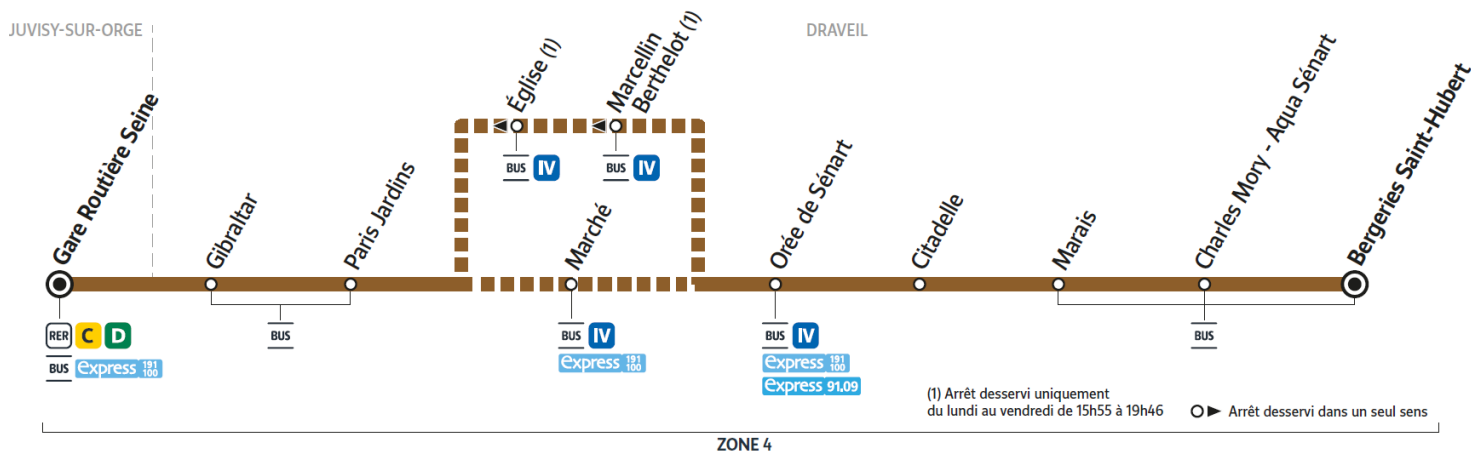

Circule uniquement le mercredi; les arrêts suivants seront desservis : Marcellin Berthelot et Eglise

# RD

Direction :

## JUVISY-SUR-ORGE Gare Routiere Seine

Horaires valables à compter du 04 septembre 2023

		Samedi								
DRAVEIL	Bergeries Saint Hubert	19:34	19:40	20:00	20:17	20:20	20:40	20:56	21:14	21:31
	Marais	19:36	19:42	20:02	20:19	20:22	20:42	20:58	21:16	21:33
	Citadelle	19:37	19:43	20:03	20:20	20:23	20:43	20:59	21:17	21:34
	Orée de Sénart	19:39	19:45	20:05	20:22	20:25	20:45	21:01	21:19	21:35
	Marché	19:41	19:47	20:07	20:24	20:27	20:47	21:03	21:21	21:36
	Eglise									
	Paris Jardins	19:44	19:50	20:10	20:27	20:30	20:50	21:06	21:24	21:38
Gibraltar	19:46	19:52	20:12	20:29	20:32	20:52	21:08	21:26	21:39	
JUVISY-SUR-ORGE	Gare Routière Seine	19:49	19:55	20:15	20:32	20:35	20:55	21:11	21:29	21:41

Circule uniquement le mercredi; les arrêts suivants seront desservis : Marcellin Berthelot et Eglise

ZONE 4

Horaires valables à compter du 04 septembre 2023

		Du lundi au vendredi														
JUVISY-SUR-ORGE	Gare Routière Seine	5:41	6:34	6:37	6:45	6:47	6:54	6:57	7:07	7:14	7:32	7:44	7:59	8:07	8:10	8:27
DRAVEIL	Gibraltar	5:42	6:35	6:38	6:46	6:48	6:55	6:58	7:08	7:15	7:33	7:45	8:00	8:08	8:11	8:28
	Paris Jardins	5:43	6:36	6:39	6:47	6:49	6:56	6:59	7:09	7:16	7:34	7:46	8:01	8:09	8:12	8:29
	Marché	5:46	6:39	6:42	6:50	6:52	6:59	7:02	7:12	7:19	7:37	7:49	8:04	8:12	8:15	8:32
	Orée de Sénart	5:48	6:41	6:44	6:52	6:54	7:01	7:04	7:14	7:21	7:39	7:51	8:06	8:14	8:17	8:34
	Citadelle	5:49	6:42	6:46	6:54	6:56	7:03	7:06	7:16	7:23	7:41	7:53	8:08	8:16	8:19	8:36
	Marais	5:50	6:43	6:48	6:56	6:58	7:05	7:08	7:18	7:25	7:43	7:55	8:10	8:18	8:21	8:38
	Bergeries Saint Hubert	5:51	6:44	6:51	6:59	7:01	7:08	7:11	7:21	7:28	7:46	7:58	8:13	8:21	8:24	8:41