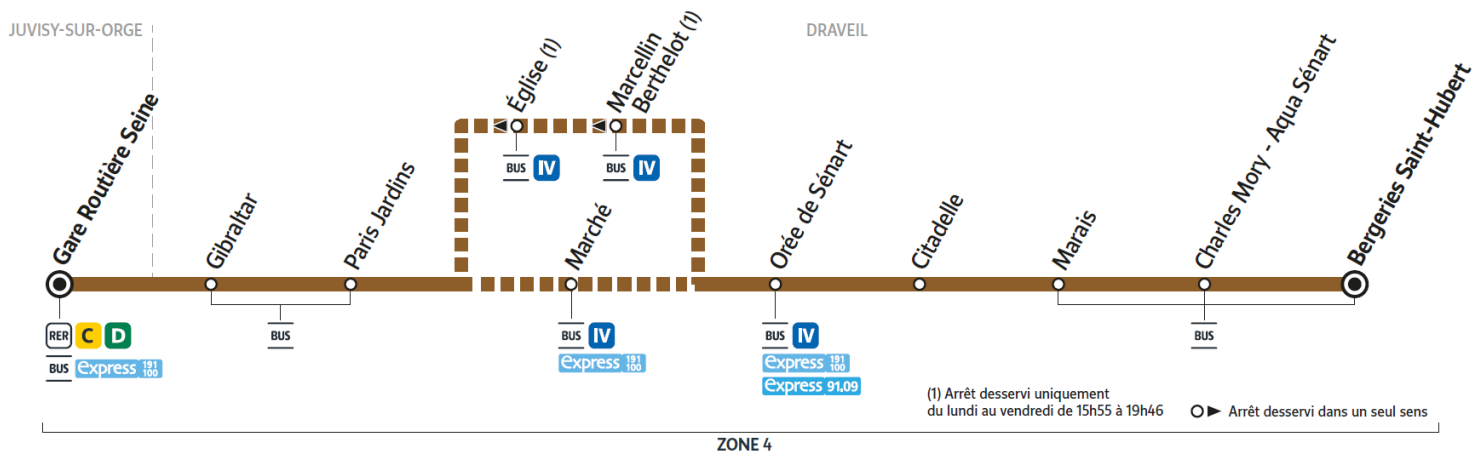

Circule uniquement le mercredi; les arrêts suivants seront desservis : Marcellin Berthelot et Eglise

## JUVISY-SUR-ORGE Gare Routiere Seine

Horaires valables à compter du 04 septembre 2023

		Samedi								
DRAVEIL	Bergeries Saint Hubert	19:34	19:40	20:00	20:17	20:20	20:40	20:56	21:14	21:31
	Marais	19:36	19:42	20:02	20:19	20:22	20:42	20:58	21:16	21:33
	Citadelle	19:37	19:43	20:03	20:20	20:23	20:43	20:59	21:17	21:34
	Orée de Sénart	19:39	19:45	20:05	20:22	20:25	20:45	21:01	21:19	21:35
	Marché	19:41	19:47	20:07	20:24	20:27	20:47	21:03	21:21	21:36
	Eglise									
	Paris Jardins	19:44	19:50	20:10	20:27	20:30	20:50	21:06	21:24	21:38
Gibraltar	19:46	19:52	20:12	20:29	20:32	20:52	21:08	21:26	21:39	
JUVISY-SUR-ORGE	Gare Routière Seine	19:49	19:55	20:15	20:32	20:35	20:55	21:11	21:29	21:41

Circule uniquement le mercredi; les arrêts suivants seront desservis : Marcellin Berthelot et Eglise

ZONE 4

Horaires valables à compter du 04 septembre 2023

		Du lundi au vendredi														
JUVISY-SUR-ORGE	Gare Routière Seine	5:41	6:34	6:37	6:45	6:47	6:54	6:57	7:07	7:14	7:32	7:44	7:59	8:07	8:10	8:27
DRAVEIL	Gibraltar	5:42	6:35	6:38	6:46	6:48	6:55	6:58	7:08	7:15	7:33	7:45	8:00	8:08	8:11	8:28
	Paris Jardins	5:43	6:36	6:39	6:47	6:49	6:56	6:59	7:09	7:16	7:34	7:46	8:01	8:09	8:12	8:29
	Marché	5:46	6:39	6:42	6:50	6:52	6:59	7:02	7:12	7:19	7:37	7:49	8:04	8:12	8:15	8:32
	Orée de Sénart	5:48	6:41	6:44	6:52	6:54	7:01	7:04	7:14	7:21	7:39	7:51	8:06	8:14	8:17	8:34
	Citadelle	5:49	6:42	6:46	6:54	6:56	7:03	7:06	7:16	7:23	7:41	7:53	8:08	8:16	8:19	8:36
	Marais	5:50	6:43	6:48	6:56	6:58	7:05	7:08	7:18	7:25	7:43	7:55	8:10	8:18	8:21	8:38
	Bergeries Saint Hubert	5:51	6:44	6:51	6:59	7:01	7:08	7:11	7:21	7:28	7:46	7:58	8:13	8:21	8:24	8:41

ZONE 4

Horaires valables à compter du 04 septembre 2023

		Du lundi au vendredi
JUVISY-SUR-ORGE	Gare Routière Seine	9:09
DRAVEIL	Gibraltar	9:10
	Paris Jardins	9:11
	Marché	9:14
	Orée de Sénart	9:16
	Citadelle	9:18
	Marais	9:20
	Bergeries Saint Hubert	9:23