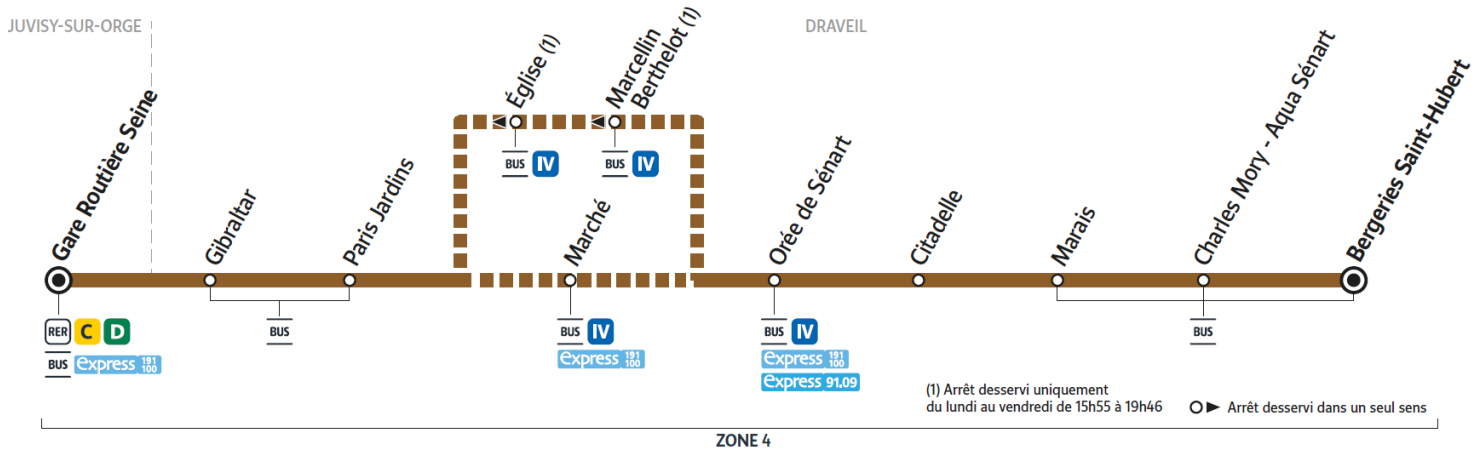

Circule uniquement le mercredi; les arrêts suivants seront desservis : Marcellin Berthelot et Eglise

Horaires valables à compter du 04 septembre 2023

		Du lundi au vendredi														
DRAVEIL	Bergeries Saint Hubert	19:04	19:14	19:24	19:39	20:20	20:33	20:41	20:50	20:56	21:05	21:14	21:19	21:34	21:40	21:50
	Marais	19:06	19:16	19:26	19:41	20:22	20:35	20:43	20:52	20:58	21:07	21:16	21:21	21:36	21:42	21:52
	Citadelle	19:07	19:17	19:27	19:42	20:23	20:36	20:44	20:53	20:59	21:08	21:17	21:22	21:37	21:43	21:53
	Orée de Sénart	19:08	19:18	19:28	19:43	20:24	20:37	20:45	20:54	21:00	21:09	21:18	21:23	21:38	21:44	21:54
	Marché					20:26	20:39	20:47	20:56	21:02	21:11	21:20	21:25	21:40	21:46	21:56
	Eglise	19:11	19:21	19:31	19:46											
	Paris Jardins	19:14	19:24	19:34	19:49	20:28	20:41	20:49	20:58	21:04	21:13	21:22	21:27	21:42	21:48	21:58
	Gibraltar	19:16	19:26	19:36	19:51	20:30	20:43	20:51	21:00	21:06	21:15	21:24	21:29	21:44	21:50	22:00
JUVISY-SUR-ORGE	Gare Routière Seine	19:19	19:29	19:39	19:54	20:33	20:46	20:54	21:03	21:09	21:18	21:27	21:32	21:47	21:53	22:03

Circule uniquement le mercredi; les arrêts suivants seront desservis : Marcellin Berthelot et Eglise