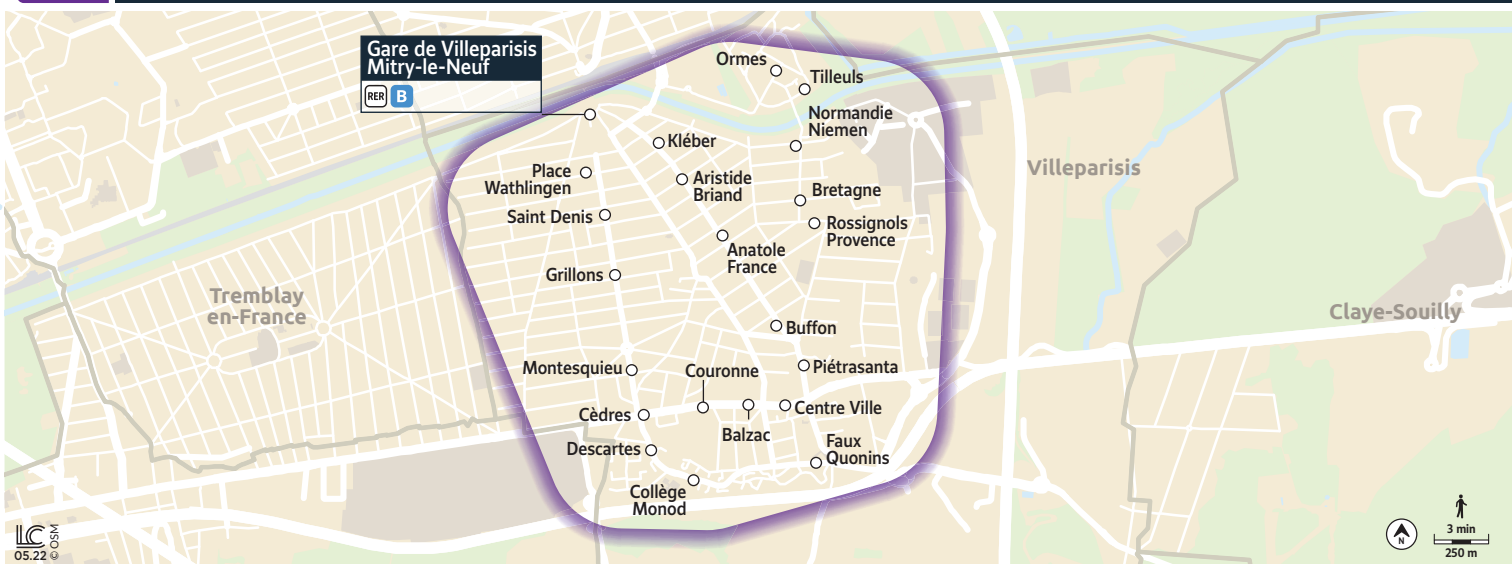

Services numériques du quotidien (navigateur multimodal régional, information en temps réel, ...)

À PARTIR DU 28 AOUT 2023

BUS

Soir

Villeparisis

**SORTEZ LE SOIR
ON VOUS
RAMENE !**

Des bus attendent le RER D à la gare de Villeparisis Mitry-le-Neuf de 22h40 à 23h40 et vous déposent à l'arrêt le plus proche de chez vous.

POUR TOUT SAVOIR SUR VOS LIGNES :

-  Appli Île-de-France Mobilités
-  iledefrance-mobilités.fr > Me déplacer
-  @RoissyEst_IDFM

Sortez sans stress, nos bus vous raccompagnent !

Au départ de la gare de Villeparisis Mitry-le-Neuf, le bus de Soirée vous propose 3 départs du lundi au vendredi de 22h38 à 23h38 et vous dépose à l'arrêt le plus proche de chez vous.

Le Bus de Soirée attend le , même en cas de retard.

VOS HORAIRES EN GARE de VILLEPARISIS MITRY-LE-NEUF

Du lundi au vendredi.

Arrivée  depuis Paris 22:33 23:03 23:33

Départ Bus de Soirée 22:38 23:08 23:38

Soir Villeparisis

SUPER SIMPLE, LE BUS DE SOIRÉE !

1. A la gare de Villeparisis Mitry-le-Neuf, je monte dans le bus
2. Je valide mon titre de transport
3. J'indique au conducteur mon arrêt de descente
4. Le conducteur adapte son itinéraire en fonction des demandes des voyageurs.