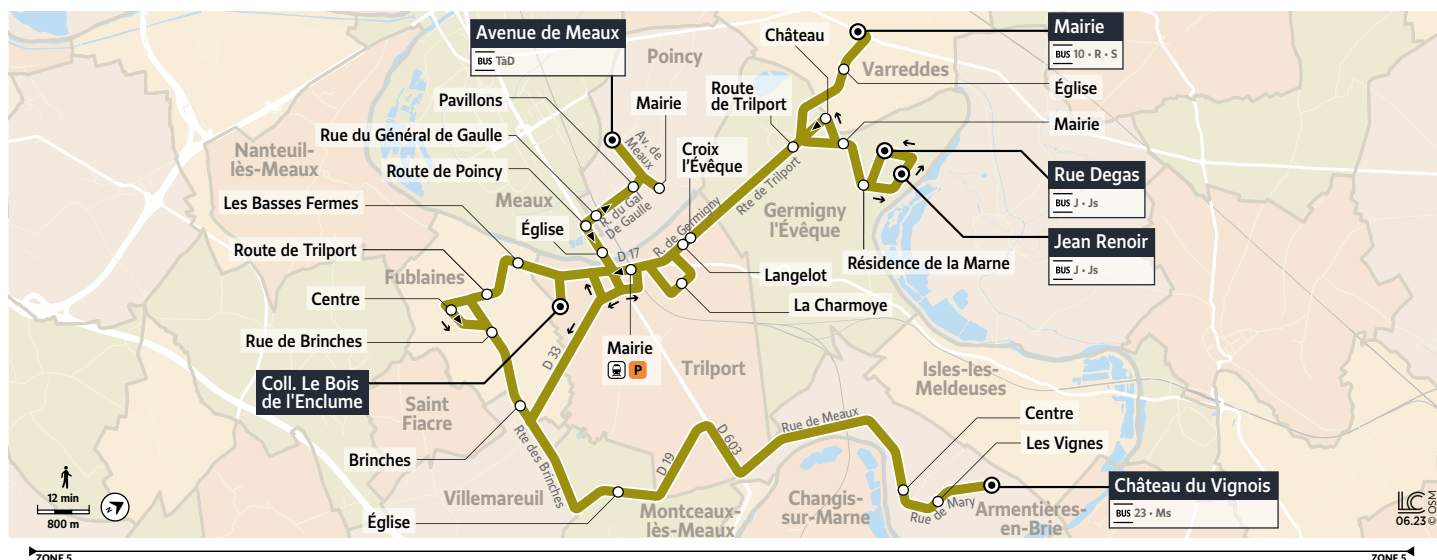

Qs

GERMIGNY L'ÉVÊQUE OU POINCY OU VARREDES OU ARMENTIÈRES-EN-BRIE ↔ TRILPORT - COLLÈGE DU BOIS DE L'ENCLUME

Horaires valables du 4 septembre 2023 au 1er septembre 2024

Du lundi au vendredi - Période scolaire uniquement

	Jours de fonctionnement	LàV	LàV	LàV	LàV	LàV
ARMENTIÈRES-EN-BRIE	Château du Vignois	7:58				
	Les Vignes	8:00				
	Centre	8:02				
MONTCEAUX-LÈS-MEAUX	Eglise	8:10				
FUBLAINES	Brinches	8:14				
	Rue de Brinches	8:17				
	Centre	8:18				
	Route de Trilport	8:19				
	Les Basses Fermes	8:21				
VARREDES	Mairie				8:10	8:10
	Église				8:12	8:12
GERMIGNY-L'EVÊQUE	Jean Renoir		8:05			
	Rue Degas		8:06			
	Résidence de la Marne		8:07			
	Mairie		8:09			
	Château		8:10			
	Route de Trilport		8:11			
TRILPORT	Croix l'Evêque		8:14			
	Langelot		8:15			
	La Charmoye				8:20	8:20
	Mairie		8:18		8:23	8:23
MEAUX	Avenue de Meaux			8:09		
POINCY	Mairie			8:15		
	Pavillons			8:19		
MEAUX	Route de Poincy			8:23		
TRILPORT	Église			8:25		
	Collège le Bois de l'Enclume	8:25	8:25	8:30	8:30	8:30