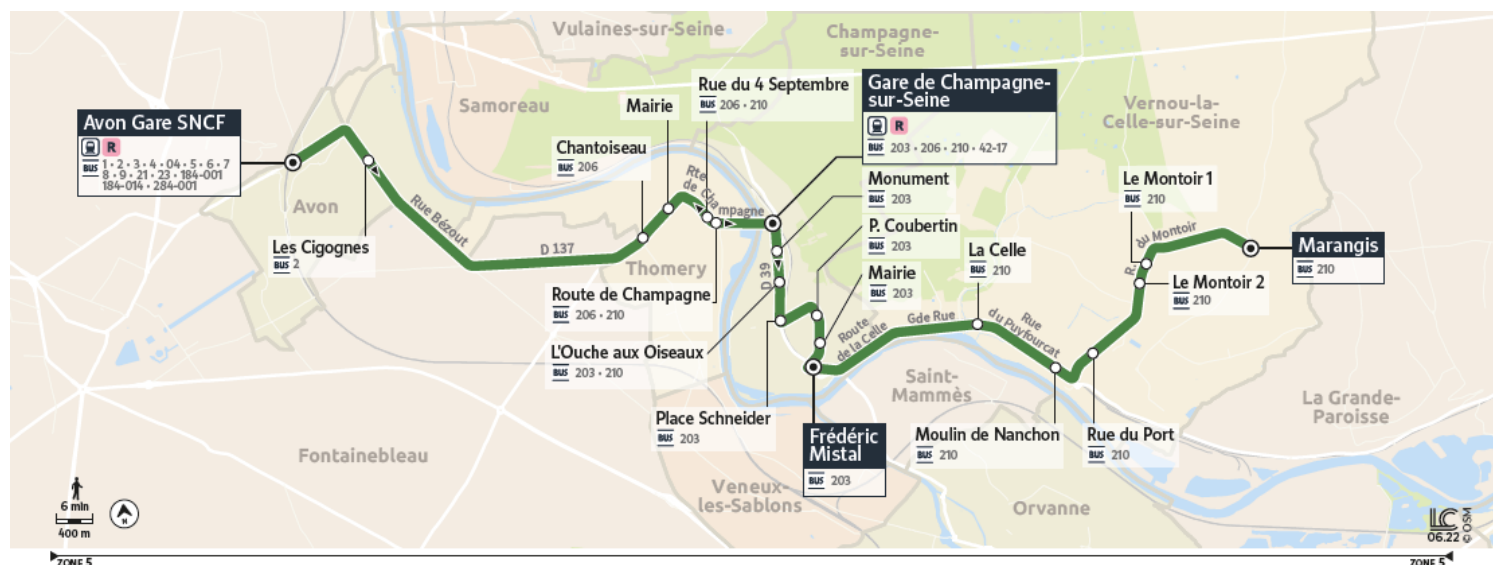

PÉRIODE DE FONCTIONNEMENT

A Toute l'année

JOURS DE FONCTIONNEMENT

S Samedi

LàV Lundi à Vendredi

209

AVON GARE SNCF

→ CHAMPAGNE-SUR-SEINE FREDERIC MISTRAL
 → VERNOU-LA-CELLE-SUR-SEINE MARANGIS

PÉRIODE DE FONCTIONNEMENT

A Toute l'année

JOURS DE FONCTIONNEMENT

S Samedi

LàV Lundi à Vendredi

209

AVON GARE SNCF

→ CHAMPAGNE-SUR-SEINE FREDERIC MISTRAL

→ VERNOU-LA-CELLE-SUR-SEINE MARANGIS

Horaires valables du 6 Novembre 2023 au 3 Septembre 2024

Le Samedi sauf jours fériés

	Période de fonctionnement	A	A	A	A	A
	Jours de Fonctionnement	S	S	S	S	S
Avon	Gare de Fontainebleau–Avon (Quai 6)	11:05	15:32	16:38	18:08	19:08
	Les Cigognes	11:10	15:37	16:43	18:13	19:13
Thomery	Chantoiseau	11:14	15:41	16:47	18:17	19:17
	Mairie	11:15	15:42	16:48	18:18	19:18
	Route de Champagne	11:17	15:44	16:50	18:20	19:20
Champagne-sur-Seine	Gare de Champagne-sur-Seine	11:19	15:46	16:52	18:22	19:22
	Monument	11:22	15:49	16:55	18:25	19:25
	L'Ouche aux Oiseaux	11:23	15:50	16:56	18:26	19:26
	Place Schneider	11:24	15:51	16:57	18:27	19:27
	Pierre de Coubertin	11:26	15:53	16:59	18:29	19:29
	Mairie	11:27	15:54	17:00	18:30	19:30
	Frédéric Mistral	11:28	15:55	17:01	18:31	19:31
Vernou-la-Celle-sur-Seine	La Celle	11:31	15:58	17:04	18:34	19:34
	Moulin de Nanchon	11:33	16:00	17:06	18:36	19:36
	Rue du Port	11:35	16:02	17:08	18:38	19:38
	Le Montoir 2	11:38	16:05	17:11	18:41	19:41
	Le Montoir 1	11:39	16:06	17:12	18:42	19:42
	Marangis route de Valence	11:40	16:07	17:13	18:43	19:43
	Marangis Bourg	11:41	16:08	17:14	18:44	19:44