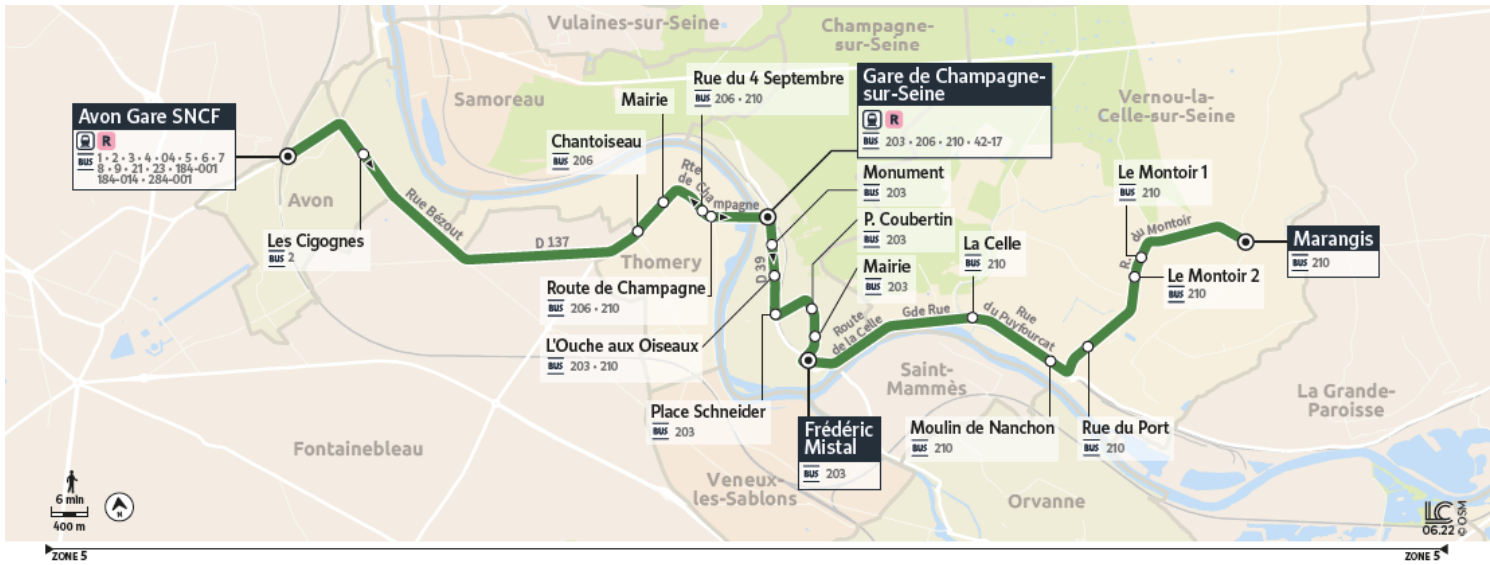

PÉRIODE DE FONCTIONNEMENT

A Toute l'année

JOURS DE FONCTIONNEMENT

S Samedi

LàV Lundi à Vendredi

209

VERNOU-LA-CELLE-SUR-SEINE MARANGIS ↳ CHAMPAGNE-SUR-SEINE FREDERIC MISTRAL ↳ AVON GARE SNCF

Horaires valables du 6 Novembre 2023 au 3 Septembre 2024