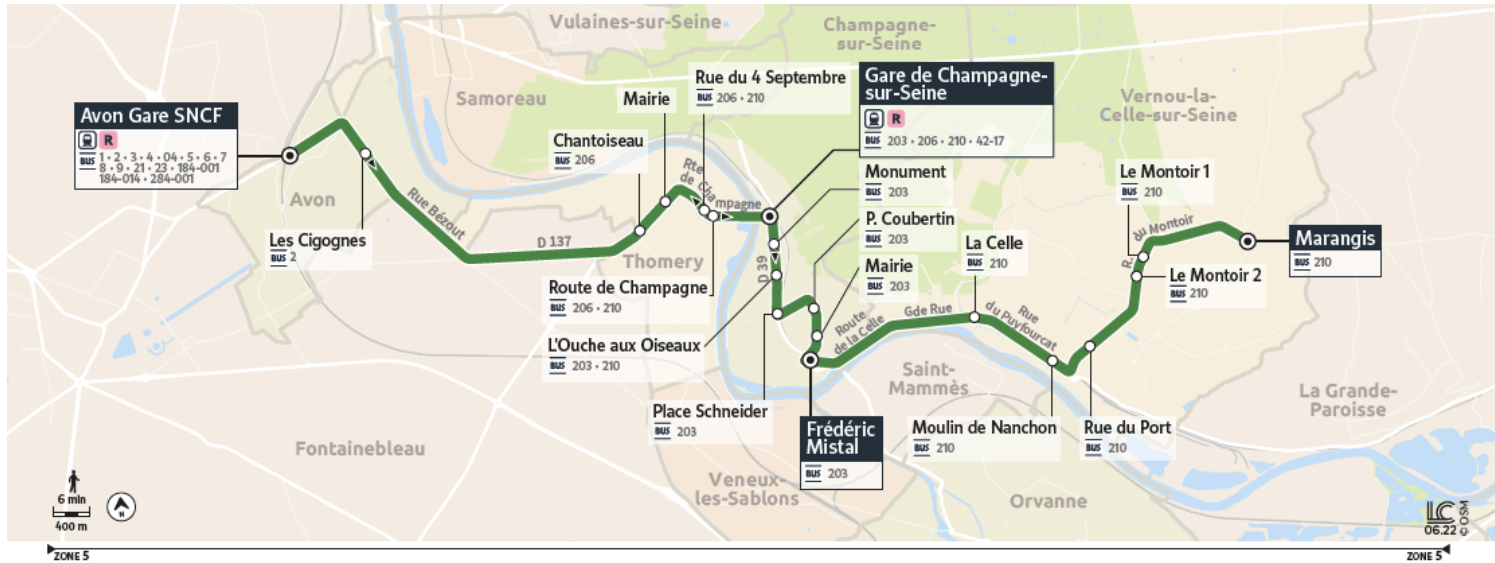

PÉRIODE DE FONCTIONNEMENT

A Toute l'année

JOURS DE FONCTIONNEMENT

S Samedi

LàV Lundi à Vendredi

209

AVON GARE SNCF

→ CHAMPAGNE-SUR-SEINE FREDERIC MISTRAL
 → VERNOU-LA-CELLE-SUR-SEINE MARANGIS