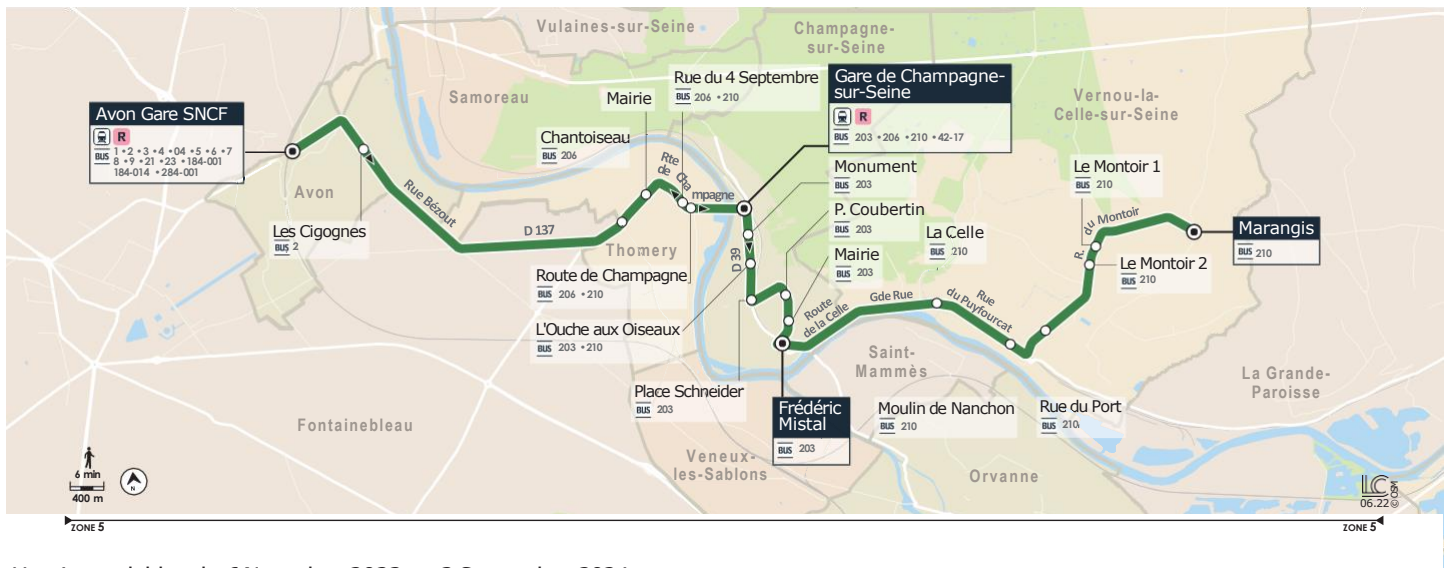

209

VERNOU-LA-CELLE-SUR-SEINE MARANGIS ↳ CHAMPAGNE-SUR-SEINE FREDERIC MISTRAL ↳ AVON GARE SNCF

Horaires valables du 6 Novembre 2023 au 3 Septembre 2024

Du lundi au vendredi sauf jours fériés

	Période de Fonctionnement	A	A	A	A	A	A	A	A	A	A	A	A	A	
	Jours de fonctionnement	LàV	LàV	LàV	LàV	LàV	LàV	LàV	LàV	LàV	LàV	LàV	LàV	LàV	
Vernou-la-Celle-sur-Seine	Marangis Bourg	5:35	6:11	6:28	6:38	7:11	7:36	
	Marangis route de Valence	5:36	6:12	6:29	6:39	7:12	7:37	
	Le Montoir 1	5:37	6:13	6:30	6:40	7:13	7:38	
	Le Montoir 2	5:38	6:14	6:31	6:41	7:14	7:39	
	Rue du Port	5:40	6:16	6:33	6:43	7:16	7:41	
	Moulin de Nanchon	5:42	6:18	6:35	6:45	7:18	7:43	
	La Celle	5:46	6:22	6:39	6:49	7:22	7:45	
Champagne-sur-Seine	Frédéric Mistral	5:08	5:50	6:12	6:26	6:43	6:53	7:08	7:26	7:49	8:25	8:55	9:26	
	Mairie	5:09	5:51	6:13	6:27	6:44	6:54	7:09	7:27	7:51	8:26	8:56	9:27	
	Pierre de Coubertin	5:11	5:53	6:15	6:29	6:46	6:56	7:11	7:29	7:53	8:28	8:58	9:29	
	Place Schneider	5:14	5:56	6:18	6:32	6:49	6:59	7:14	7:32	7:57	8:31	9:01	9:32	
	L'Ouche aux Oiseaux	5:15	5:57	6:19	6:33	6:50	7:00	7:15	7:33	7:58	8:32	9:02	9:33	
	Gare de Champagne-sur-Seine	5:17	5:59	6:21	6:35	6:52	7:02	7:17	7:35	8:02	8:34	9:04	9:35	
Thomery	4 Septembre	5:19	6:01	6:23	6:37	6:54	7:04	7:19	7:37	8:04	8:36	9:06	9:37	
	Mairie	5:20	6:02	6:24	6:39	6:56	7:06	7:21	7:39	8:06	8:37	9:07	9:38	
	Chantoiseau	5:21	6:03	6:25	6:40	6:57	7:08	7:23	7:41	8:08	8:38	9:08	9:39	
Avon	Gare de Fontainebleau-Avon (Quai 9)	5:27	6:09	6:31	6:48	7:07	7:18	7:33	7:51	8:18	8:48	9:16	9:47	
Vernou-la-Celle-sur-Seine	Marangis Bourg	
	Marangis route de Valence	
	Le Montoir 1	
	Le Montoir 2	
	Rue du Port	
	Moulin de Nanchon	
	La Celle	
Champagne-sur-Seine	Frédéric Mistral	10:26	11:00	11:34	12:26	13:02	13:32	14:26	15:26	15:56	16:36	17:36	17:46	18:30	19:25
	Mairie	10:27	11:01	11:35	12:27	13:03	13:33	14:27	15:27	15:57	16:37	17:37	17:47	18:31	19:26
	Pierre de Coubertin	10:29	11:03	11:37	12:29	13:05	13:35	14:29	15:29	15:59	16:39	17:39	17:49	18:33	19:28
	Place Schneider	10:32	11:06	11:40	12:32	13:08	13:38	14:32	15:32	16:02	16:42	17:42	17:52	18:36	19:31
	L'Ouche aux Oiseaux	10:33	11:07	11:41	12:33	13:09	13:39	14:33	15:33	16:03	16:43	17:43	17:53	18:37	19:32
	Gare de Champagne-sur-Seine	10:35	11:09	11:43	12:35	13:11	13:41	14:35	15:35	16:05	16:45	17:45	17:55	18:39	19:34
Thomery	4 Septembre	10:37	11:11	11:45	12:37	13:13	13:43	14:37	15:37	16:07	16:47	17:47	17:57	18:41	19:36
	Mairie	10:38	11:12	11:46	12:38	13:14	13:44	14:38	15:38	16:08	16:48	17:48	17:58	18:42	19:37
	Chantoiseau	10:39	11:13	11:47	12:39	13:15	13:45	14:39	15:39	16:09	16:49	17:49	17:59	18:43	19:38
Avon	Gare de Fontainebleau-Avon (Quai 9)	10:47	11:21	11:55	12:47	13:23	13:53	14:47	15:47	16:17	16:57	17:59	18:09	18:51	19:46