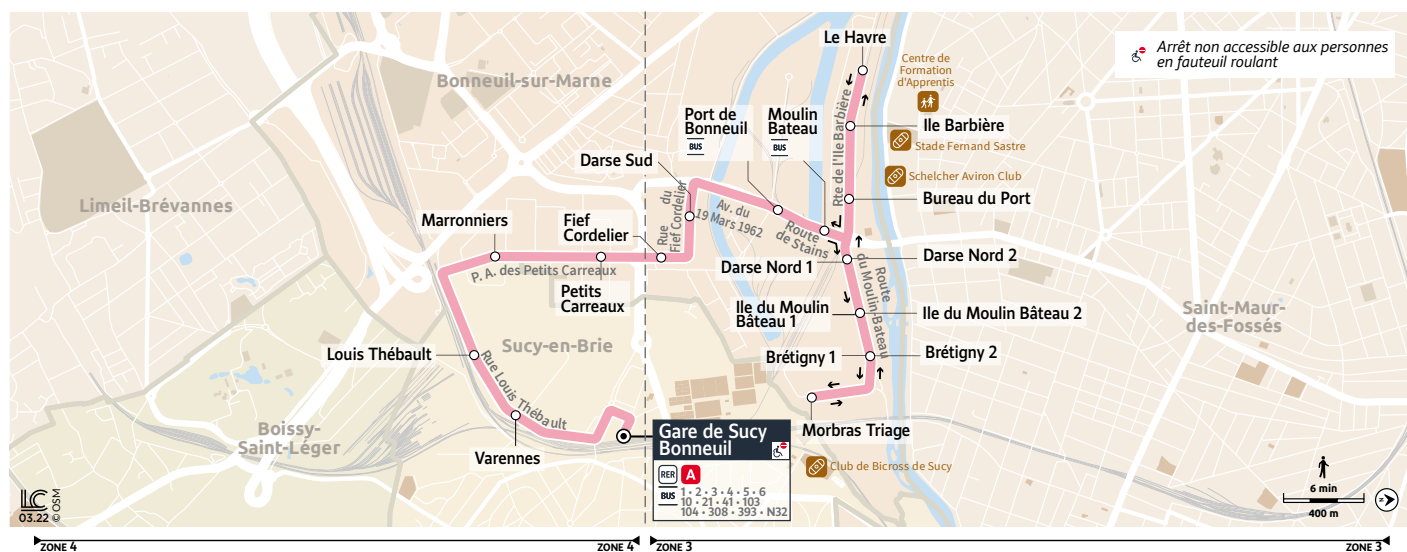

Horaires valables du 10 juillet au 3 septembre 2023

Du lundi au vendredi