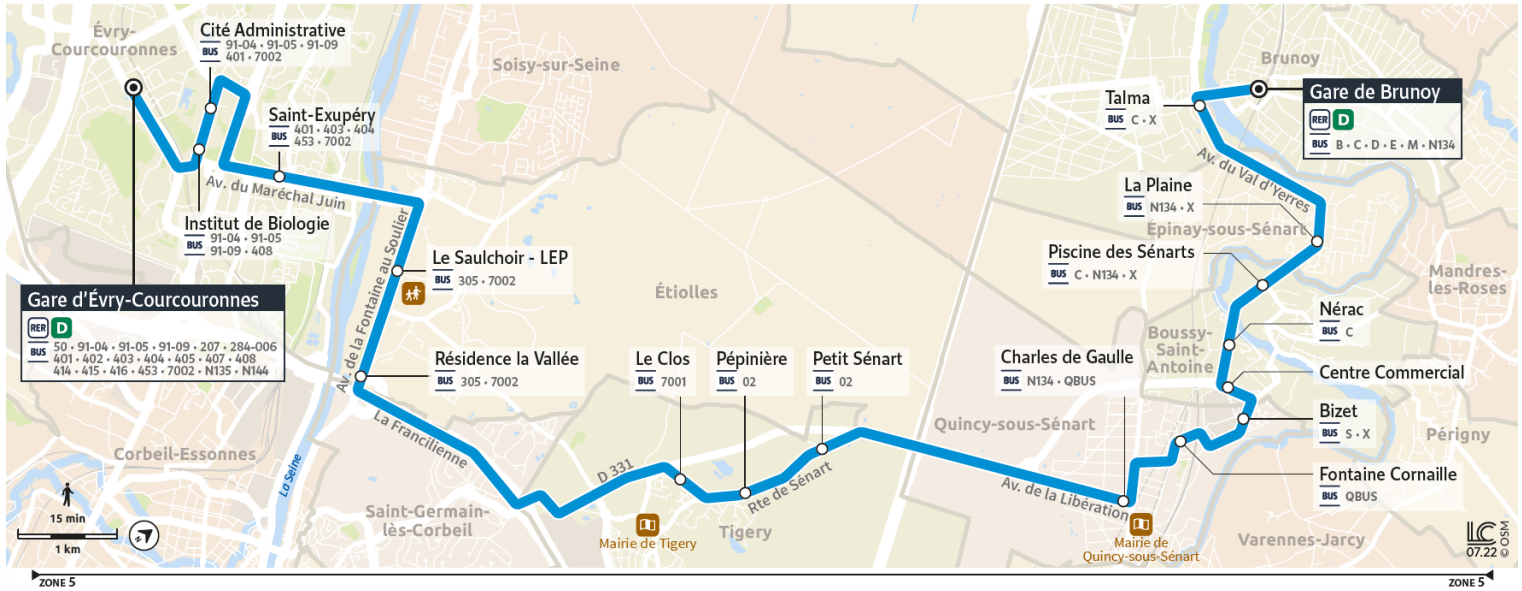

91.01

Direction :

Gare d'ÉVRY-COURCOURONNES

Horaires valables à compter du 04 septembre 2023

		Du lundi au vendredi														
BRUNOY	Gare de Brunoy	9:05	9:20	9:37	10:00	10:30	11:00	11:30	12:00	12:30	13:00	13:30	14:00	14:30	14:56	15:15
	Talma	9:08	9:23	9:40	10:03	10:33	11:03	11:33	12:03	12:33	13:03	13:33	14:03	14:33	14:59	15:18
EPINAY-SOUS-SÉNART	La Plaine	9:14	9:28	9:45	10:08	10:38	11:09	11:39	12:08	12:39	13:09	13:39	14:08	14:38	15:04	15:24
BOUSSY-SAINT-ANTOINE	Piscine des Sénarts	9:16	9:30	9:47	10:10	10:40	11:11	11:41	12:10	12:41	13:11	13:41	14:10	14:40	15:06	15:26
	Centre Commercial	9:19	9:33	9:50	10:13	10:43	11:14	11:44	12:13	12:44	13:13	13:43	14:13	14:43	15:09	15:29
QUINCY-SOUS-SÉNART	Bizet	9:20	9:34	9:51	10:14	10:44	11:15	11:45	12:14	12:45	13:14	13:44	14:14	14:44	15:10	15:30
	Charles de Gaulle	9:24	9:38	9:55	10:18	10:48	11:19	11:49	12:18	12:49	13:18	13:48	14:19	14:49	15:15	15:34
TIGERY	Le Petit Sénart	9:29	9:43	10:00	10:23	10:53	11:24	11:54	12:23	12:54	13:23	13:53	14:23	14:53	15:19	15:38
	Le Clos	9:32	9:46	10:03	10:26	10:56	11:27	11:57	12:26	12:57	13:26	13:56	14:26	14:56	15:22	15:41
ETIOLLES	Le Saulchoir - LEP	9:40	9:54	10:11	10:34	11:04	11:35	12:05	12:34	13:05	13:34	14:04	14:34	15:04	15:30	15:49
ÉVRY-COURCOURONNES	Saint Exupéry	9:44	9:58	10:15	10:38	11:08	11:38	12:08	12:38	13:09	13:38	14:08	14:38	15:08	15:34	15:53
	Cité Administrative	9:47	10:01	10:18	10:41	11:12	11:42	12:12	12:42	13:13	13:42	14:12	14:42	15:12	15:38	15:57
	Gare d'Évry Courcouronnes	9:51	10:05	10:22	10:45	11:16	11:46	12:16	12:46	13:18	13:47	14:17	14:47	15:16	15:42	16:01