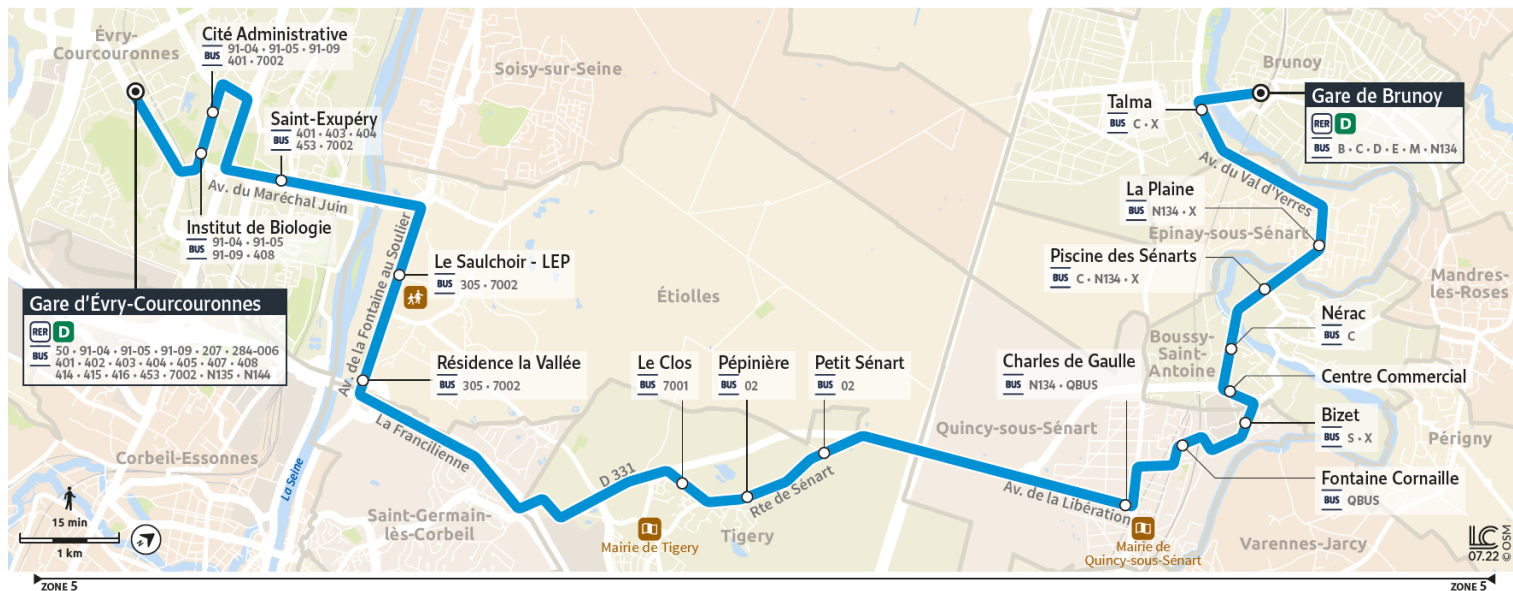

91.01

Direction :
Gare de BRUNOY

Horaires valables à compter du 04 septembre 2023

		Du lundi au vendredi														
EVRY-COURCOURONNES	Gare d'Évry Courcouronnes	9:30	9:47	10:00	10:30	11:00	11:30	12:00	12:30	13:00	13:30	14:00	14:30	15:00	15:28	15:54
	Cité Administrative	9:34	9:51	10:04	10:34	11:05	11:35	12:05	12:35	13:04	13:34	14:05	14:35	15:05	15:33	15:59
	Saint Exupéry	9:39	9:56	10:08	10:38	11:10	11:40	12:11	12:41	13:09	13:39	14:11	14:41	15:10	15:38	16:05
ETIOLLES	Le Saulchoir - LEP	9:42	9:59	10:11	10:41	11:13	11:43	12:14	12:44	13:12	13:42	14:14	14:44	15:13	15:41	16:08
TIGERY	Le Clos	9:50	10:07	10:20	10:50	11:22	11:52	12:23	12:53	13:21	13:51	14:23	14:53	15:22	15:50	16:17
	Le Petit Sénart	9:52	10:09	10:22	10:52	11:25	11:55	12:26	12:56	13:24	13:54	14:26	14:56	15:25	15:53	16:20
QUINCY-SOUS-SÉNART	Charles de Gaulle	9:57	10:14	10:27	10:57	11:30	12:00	12:31	13:01	13:29	13:59	14:31	15:01	15:30	15:58	16:25
	Bizet	10:01	10:18	10:31	11:01	11:34	12:04	12:35	13:05	13:33	14:03	14:35	15:05	15:34	16:03	16:30
BOUSSY-SAINT-ANTOINE	Centre Commercial	10:02	10:19	10:32	11:02	11:35	12:05	12:36	13:07	13:35	14:05	14:36	15:07	15:36	16:04	16:31
	Piscine des Sénarts	10:04	10:21	10:34	11:04	11:37	12:07	12:38	13:09	13:37	14:07	14:38	15:09	15:38	16:07	16:34
EPINAY-SOUS-SÉNART	La Plaine	10:06	10:23	10:36	11:06	11:39	12:09	12:40	13:11	13:39	14:09	14:40	15:11	15:40	16:09	16:36
BRUNOY	Talma	10:11	10:28	10:41	11:11	11:44	12:14	12:45	13:15	13:43	14:14	14:45	15:16	15:45	16:14	16:42
	Gare de Brunoy	10:13	10:30	10:43	11:14	11:47	12:16	12:47	13:17	13:45	14:16	14:47	15:19	15:48	16:17	16:45