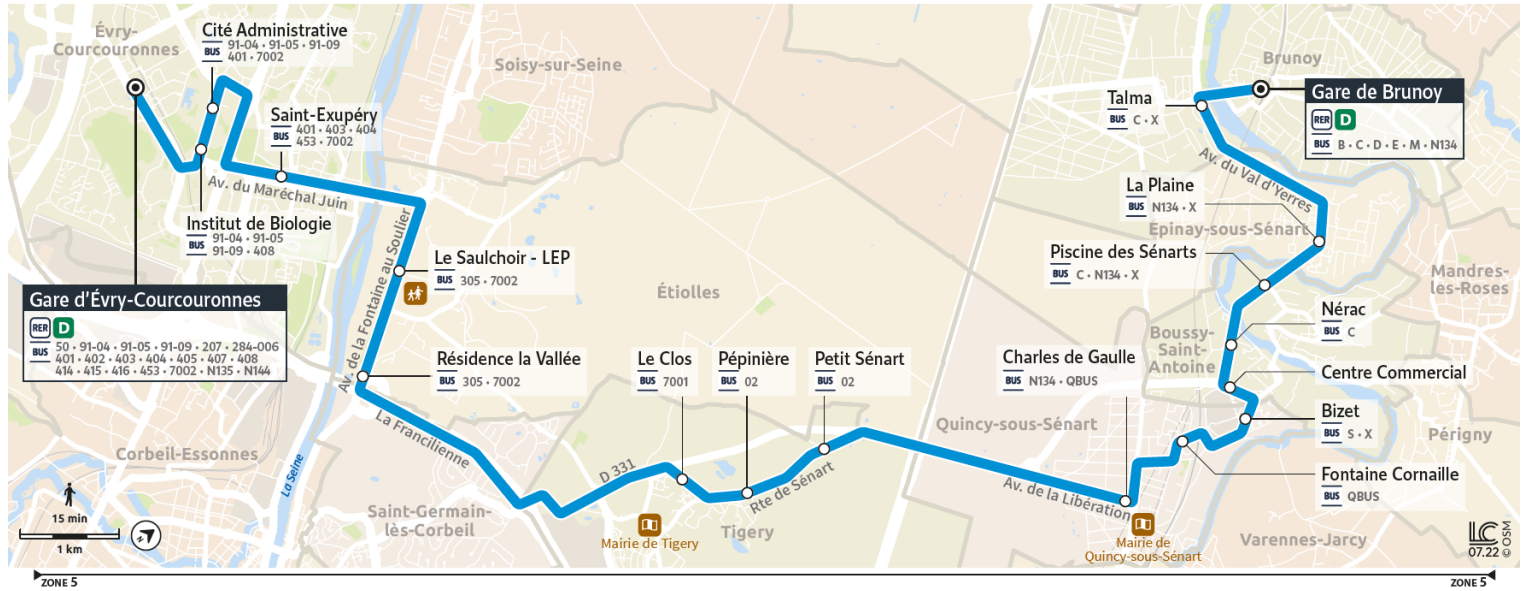

91.01

Direction : Gare d'ÉVRY-COURCOURONNES

Horaires valables à compter du 04 septembre 2023

		Du lundi au vendredi														
BRUNOY	Gare de Brunoy	15:35	15:47	16:03	16:20	16:29	16:39	16:54	17:05	17:14	17:31	17:46	18:02	18:18	18:30	18:45
	Talma	15:38	15:50	16:06	16:23	16:32	16:42	16:57	17:08	17:17	17:34	17:49	18:05	18:21	18:33	18:48
EPINAY-SOUS-SÉNART	La Plaine	15:44	15:56	16:12	16:29	16:38	16:48	17:04	17:15	17:24	17:41	17:56	18:12	18:28	18:39	18:54
BOUSSY-SAINT-ANTOINE	Piscine des Sénarts	15:46	15:58	16:14	16:31	16:40	16:50	17:06	17:17	17:26	17:43	17:58	18:14	18:30	18:41	18:56
	Centre Commercial	15:49	16:01	16:17	16:34	16:43	16:53	17:09	17:20	17:29	17:46	18:01	18:17	18:33	18:44	18:59
QUINCY-SOUS-SÉNART	Bizet	15:50	16:02	16:18	16:35	16:44	16:54	17:10	17:21	17:30	17:47	18:02	18:18	18:34	18:45	19:00
	Charles de Gaulle	15:54	16:06	16:23	16:40	16:49	16:59	17:15	17:26	17:35	17:52	18:07	18:23	18:38	18:49	19:04
TIGERY	Le Petit Sénart	15:58	16:11	16:28	16:45	16:54	17:04	17:20	17:31	17:40	17:57	18:12	18:28	18:43	18:54	19:09
	Le Clos	16:01	16:14	16:31	16:48	16:57	17:07	17:23	17:34	17:43	18:00	18:15	18:31	18:46	18:57	19:12
ETIOLLES	Le Saulchoir - LEP	16:09	16:22	16:38	16:56	17:05	17:15	17:31	17:42	17:51	18:08	18:23	18:39	18:54	19:05	19:20
ÉVRY-COURCOURONNES	Saint Exupéry	16:12	16:25	16:41	16:59	17:08	17:18	17:34	17:45	17:54	18:11	18:26	18:42	18:57	19:08	19:23
	Cité Administrative	16:16	16:29	16:45	17:03	17:12	17:22	17:38	17:49	17:58	18:15	18:30	18:46	19:01	19:12	19:27
	Gare d'Évry Courcouronnes	16:21	16:35	16:51	17:09	17:18	17:28	17:44	17:55	18:04	18:21	18:36	18:52	19:07	19:18	19:32