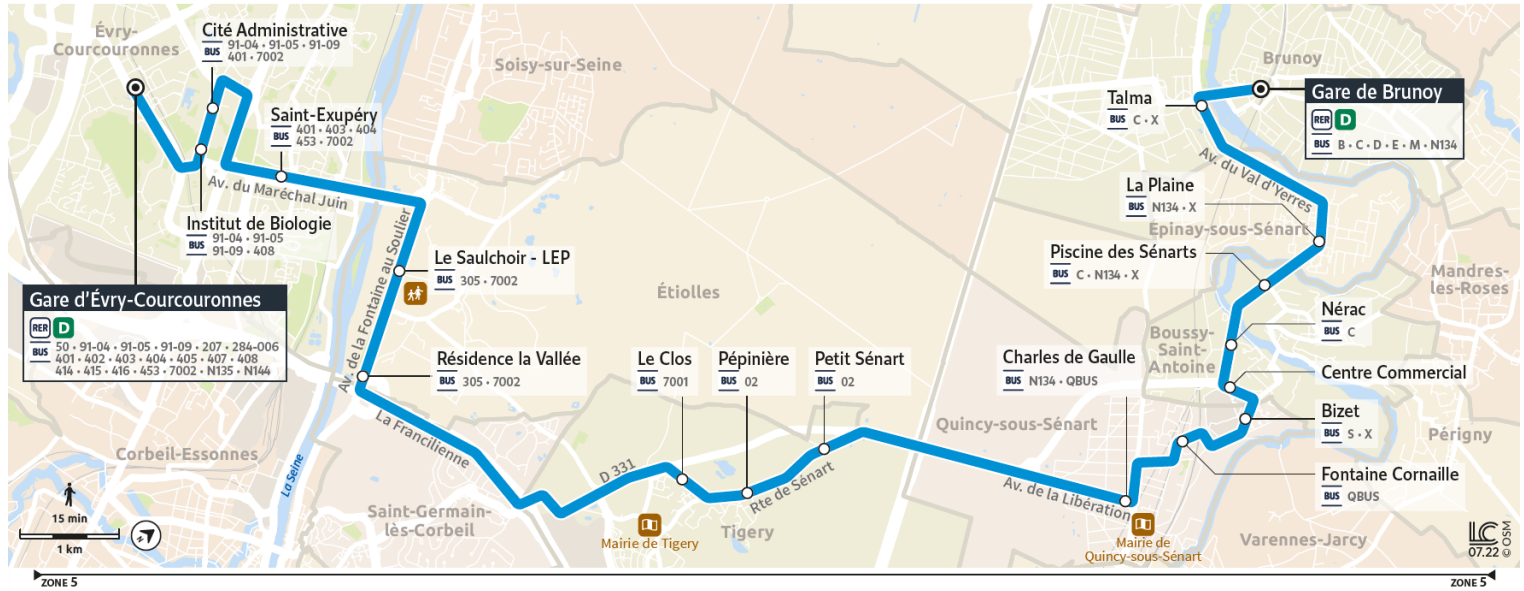

91.01

Direction :

Gare d'ÉVRY-COURCOURONNES

Horaires valables à compter du 04 septembre 2023

		Du lundi au vendredi				
BRUNOY	Gare de Brunoy	19:10	19:35	20:00	20:30	21:00
	Talma	19:13	19:38	20:03	20:33	21:02
EPINAY-SOUS-SÉNART	La Plaine	19:19	19:43	20:08	20:38	21:07
BOUSSY-SAINT-ANTOINE	Piscine des Sénarts	19:21	19:45	20:10	20:40	21:09
	Centre Commercial	19:24	19:47	20:12	20:42	21:11
QUINCY-SOUS-SÉNART	Bizet	19:25	19:48	20:13	20:43	21:12
	Charles de Gaulle	19:29	19:52	20:17	20:47	21:16
TIGERY	Le Petit Sénart	19:34	19:56	20:21	20:51	21:20
	Le Clos	19:37	19:59	20:24	20:54	21:23
ETIOLLES	Le Saulchoir - LEP	19:45	20:07	20:32	21:02	21:30
ÉVRY-COURCOURONNES	Saint Exupéry	19:48	20:10	20:35	21:05	21:33
	Cité Administrative	19:52	20:14	20:39	21:09	21:37
	Gare d'Évry Courcouronnes	19:56	20:18	20:43	21:13	21:41