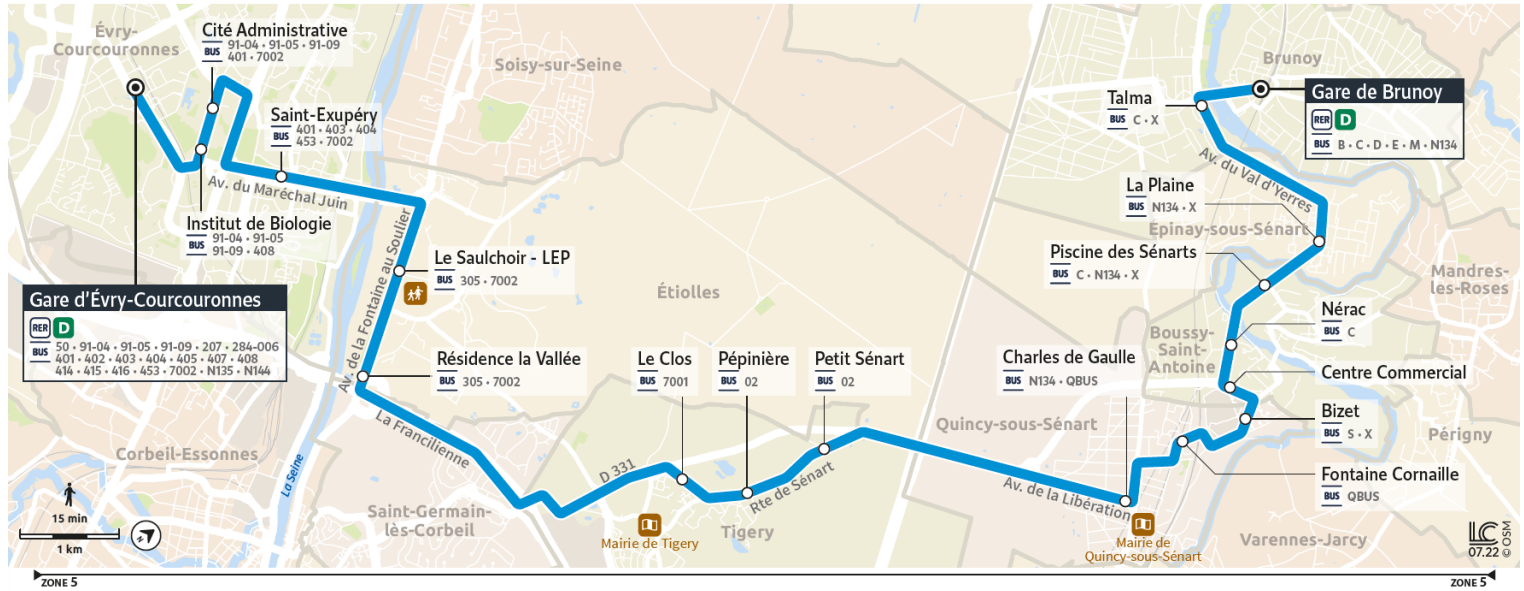

91.01

Direction : Gare d'ÉVRY-COURCOURONNES

Horaires valables à compter du 04 septembre 2023

		Samedi														
BRUNOY	Gare de Brunoy	6:00	7:00	7:30	8:00	8:30	9:00	10:00	11:00	12:00	13:00	14:00	15:00	16:00	17:00	18:00
	Talma	6:02	7:02	7:32	8:02	8:32	9:03	10:02	11:03	12:03	13:03	14:03	15:03	16:03	17:03	18:03
EPINAY-SOUS-SÉNART	La Plaine	6:07	7:07	7:37	8:07	8:37	9:08	10:07	11:08	12:08	13:08	14:08	15:09	16:09	17:08	18:08
BOUSSY-SAINT-ANTOINE	Piscine des Sénarts	6:08	7:08	7:38	8:08	8:38	9:09	10:09	11:10	12:10	13:10	14:09	15:11	16:11	17:10	18:10
	Centre Commercial	6:11	7:11	7:41	8:11	8:41	9:12	10:11	11:12	12:13	13:12	14:12	15:14	16:13	17:12	18:12
QUINCY-SOUS-SÉNART	Bizet	6:12	7:12	7:42	8:12	8:42	9:13	10:12	11:13	12:14	13:13	14:13	15:15	16:14	17:13	18:13
	Charles de Gaulle	6:15	7:15	7:45	8:15	8:45	9:16	10:16	11:17	12:18	13:17	14:16	15:19	16:18	17:17	18:17
TIGERY	Le Petit Sénart	6:19	7:19	7:49	8:20	8:50	9:22	10:22	11:23	12:24	13:23	14:22	15:25	16:23	17:23	18:23
	Le Clos	6:22	7:22	7:52	8:23	8:53	9:25	10:25	11:26	12:27	13:26	14:25	15:28	16:26	17:27	18:27
ETIOLLES	Le Saulchoir - LEP	6:30	7:30	8:00	8:31	9:01	9:33	10:33	11:34	12:35	13:34	14:33	15:36	16:34	17:35	18:35
ÉVRY-COURCOURONNES	Saint Exupéry	6:34	7:34	8:04	8:34	9:04	9:36	10:36	11:37	12:38	13:37	14:36	15:39	16:37	17:38	18:38
	Cité Administrative	6:38	7:38	8:08	8:38	9:08	9:40	10:40	11:41	12:42	13:41	14:40	15:43	16:41	17:42	18:42
	Gare d'Évry Courcouronnes	6:42	7:42	8:12	8:42	9:12	9:44	10:44	11:45	12:46	13:45	14:44	15:47	16:45	17:46	18:46