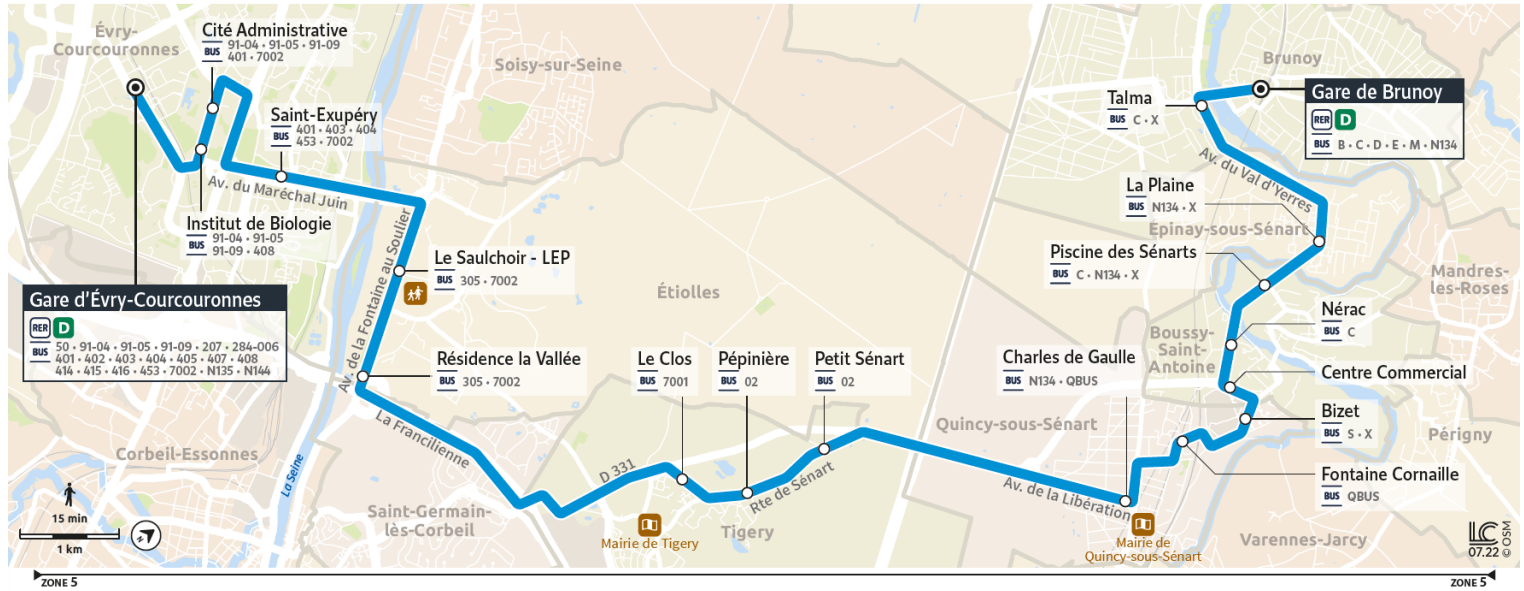

91.01

Direction :
Gare de BRUNOY

Horaires valables à compter du 04 septembre 2023

		Du lundi au vendredi														
EVRY-COURCOURONNES	Gare d'Évry Courcouronnes	16:12	16:30	16:45	17:00	17:16	17:26	17:38	17:55	18:05	18:13	18:31	18:43	18:57	19:12	19:25
	Cité Administrative	16:17	16:35	16:50	17:06	17:22	17:32	17:44	18:01	18:10	18:18	18:35	18:47	19:01	19:16	19:29
	Saint Exupéry	16:23	16:41	16:56	17:12	17:28	17:38	17:50	18:07	18:16	18:24	18:40	18:52	19:06	19:21	19:34
ETIOLLES	Le Saulchoir - LEP	16:26	16:44	17:00	17:16	17:32	17:42	17:54	18:11	18:20	18:28	18:44	18:56	19:10	19:25	19:38
TIGERY	Le Clos	16:35	16:53	17:10	17:27	17:43	17:53	18:04	18:22	18:31	18:39	18:55	19:05	19:19	19:34	19:47
	Le Petit Sénart	16:38	16:56	17:13	17:30	17:46	17:56	18:07	18:25	18:34	18:42	18:58	19:08	19:22	19:37	19:50
QUINCY-SOUS-SÉNART	Charles de Gaulle	16:43	17:02	17:18	17:35	17:51	18:01	18:12	18:30	18:39	18:47	19:03	19:13	19:27	19:42	19:55
	Bizet	16:48	17:07	17:23	17:40	17:56	18:06	18:17	18:35	18:44	18:52	19:07	19:17	19:31	19:46	19:59
BOUSSY-SAINT-ANTOINE	Centre Commercial	16:49	17:08	17:24	17:41	17:57	18:07	18:18	18:36	18:45	18:53	19:09	19:19	19:33	19:48	20:01
	Piscine des Sénarts	16:52	17:11	17:27	17:44	18:00	18:10	18:21	18:39	18:48	18:56	19:11	19:21	19:35	19:50	20:03
EPINAY-SOUS-SÉNART	La Plaine	16:54	17:13	17:29	17:46	18:02	18:12	18:23	18:41	18:50	18:58	19:13	19:23	19:37	19:52	20:05
BRUNOY	Talma	17:00	17:20	17:36	17:51	18:07	18:17	18:28	18:46	18:54	19:02	19:17	19:27	19:41	19:56	20:09
	Gare de Brunoy	17:03	17:23	17:39	17:54	18:10	18:20	18:31	18:49	18:56	19:04	19:19	19:29	19:43	19:58	20:11