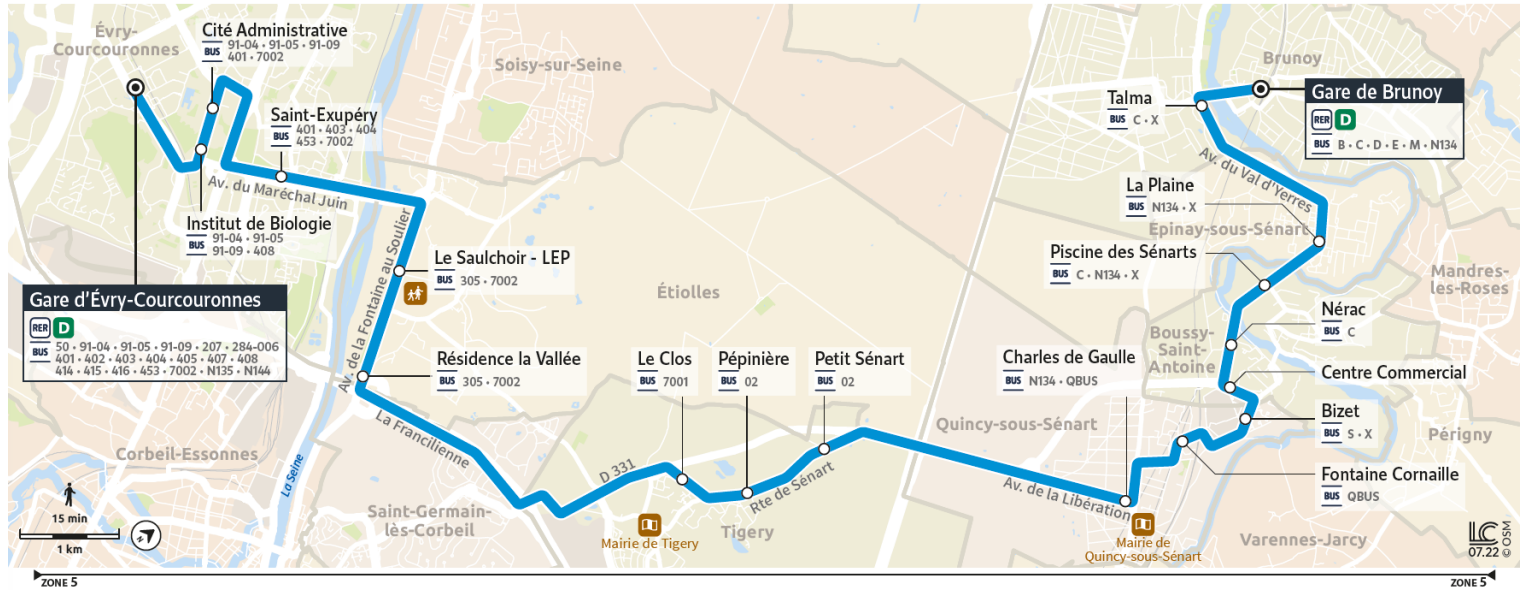

91.01

Direction : Gare de BRUNOY

Horaires valables à compter du 04 septembre 2023

		Samеди														
EVRY-COURCOURONNES	Gare d'Évry Courcouronnes	6:00	7:00	7:30	8:00	8:30	9:00	10:00	11:00	12:00	13:00	14:00	15:00	16:00	17:00	18:00
	Cité Administrative	6:03	7:04	7:34	8:05	8:35	9:04	10:05	11:04	12:05	13:04	14:06	15:05	16:05	17:05	18:05
	Saint Exupéry	6:07	7:09	7:39	8:10	8:40	9:09	10:10	11:09	12:11	13:09	14:12	15:10	16:10	17:10	18:11
ETIOLLES	Le Saulchoir - LEP	6:10	7:12	7:42	8:13	8:43	9:12	10:13	11:12	12:14	13:12	14:15	15:13	16:13	17:13	18:15
TIGERY	Le Clos	6:19	7:21	7:51	8:22	8:52	9:21	10:22	11:21	12:23	13:21	14:24	15:22	16:22	17:22	18:24
	Le Petit Sénart	6:21	7:23	7:53	8:24	8:54	9:23	10:25	11:23	12:25	13:23	14:27	15:24	16:24	17:24	18:26
QUINCY-SOUS-SÉNART	Charles de Gaulle	6:26	7:28	7:58	8:29	8:59	9:28	10:30	11:28	12:30	13:28	14:32	15:29	16:29	17:29	18:31
	Bizet	6:30	7:32	8:02	8:33	9:03	9:32	10:34	11:32	12:34	13:32	14:36	15:33	16:33	17:33	18:35
BOUSSY-SAINT-ANTOINE	Centre Commercial	6:30	7:32	8:02	8:34	9:04	9:33	10:35	11:33	12:35	13:33	14:37	15:34	16:34	17:34	18:37
	Piscine des Sénarts	6:33	7:35	8:05	8:36	9:06	9:35	10:37	11:35	12:37	13:35	14:39	15:36	16:36	17:36	18:39
EPINAY-SOUS-SÉNART	La Plaine	6:34	7:36	8:06	8:38	9:08	9:37	10:39	11:37	12:39	13:37	14:41	15:38	16:38	17:38	18:41
BRUNOY	Talma	6:39	7:41	8:11	8:43	9:13	9:42	10:44	11:42	12:44	13:42	14:47	15:44	16:43	17:44	18:47
	Gare de Brunoy	6:41	7:43	8:14	8:46	9:15	9:44	10:46	11:45	12:46	13:44	14:50	15:47	16:45	17:47	18:50