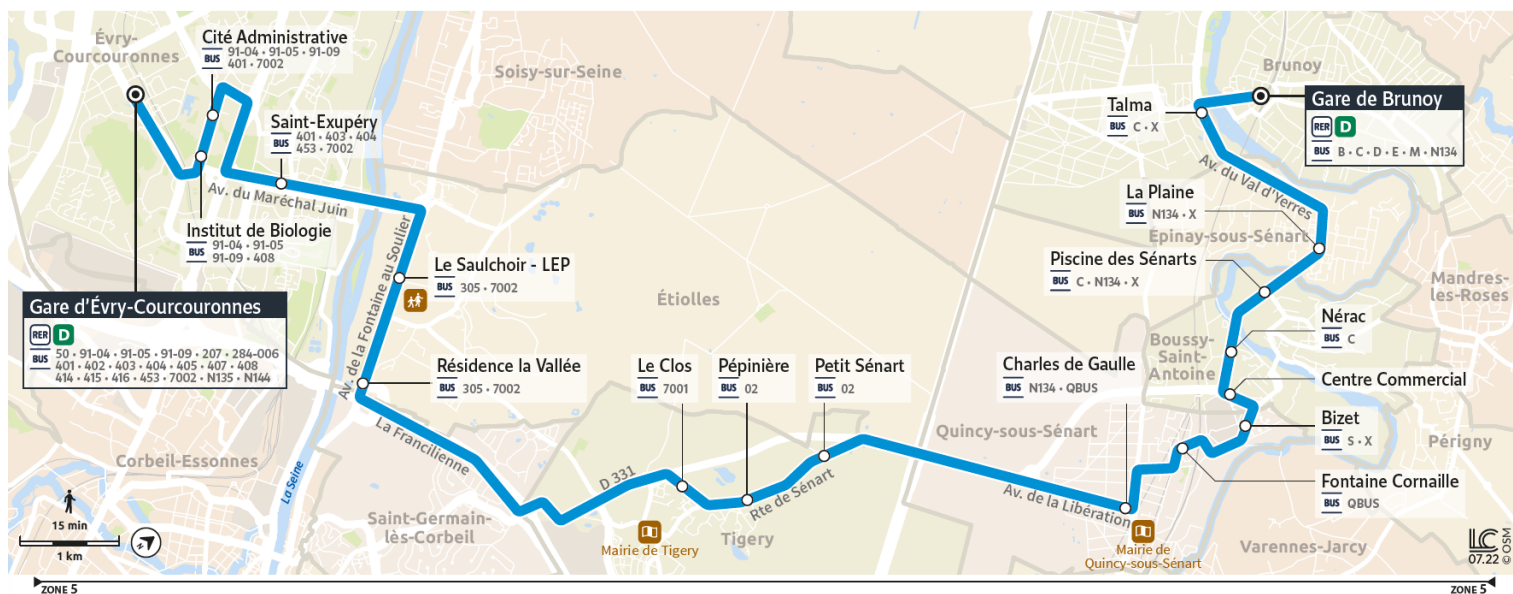

91.01

Direction :

Gare d'ÉVRY-COURCOURONNES

Horaires valables à compter du 04 septembre 2023

		Du lundi au vendredi														
BRUNOY	Gare de Brunoy	5:30	5:56	6:18	6:27	6:39	6:49	6:59	7:10	7:20	7:30	7:45	8:06	8:15	8:30	8:50
	Talma	5:32	5:58	6:20	6:29	6:41	6:52	7:02	7:13	7:23	7:33	7:48	8:09	8:18	8:33	8:53
EPINAY-SOUS-SÉNART	La Plaine	5:37	6:03	6:25	6:34	6:46	6:57	7:07	7:19	7:29	7:39	7:55	8:15	8:24	8:39	8:59
BOUSSY-SAINT-ANTOINE	Piscine des Sénarts	5:39	6:05	6:27	6:36	6:48	6:59	7:09	7:21	7:31	7:41	7:57	8:17	8:26	8:41	9:01
	Centre Commercial	5:41	6:07	6:30	6:39	6:51	7:02	7:12	7:24	7:34	7:44	8:00	8:20	8:29	8:44	9:04
QUINCY-SOUS-SÉNART	Bizet	5:42	6:08	6:31	6:40	6:52	7:03	7:13	7:25	7:35	7:45	8:01	8:21	8:30	8:45	9:05
	Charles de Gaulle	5:46	6:12	6:35	6:44	6:56	7:07	7:17	7:29	7:39	7:49	8:05	8:26	8:34	8:49	9:09
TIGERY	Le Petit Sénart	5:51	6:17	6:40	6:49	7:01	7:13	7:23	7:35	7:45	7:56	8:13	8:34	8:42	8:57	9:15
	Le Clos	5:54	6:20	6:43	6:52	7:04	7:16	7:26	7:38	7:48	8:00	8:18	8:38	8:46	9:01	9:19
ETIOLLES	Le Saulchoir - LEP	6:01	6:27	6:50	6:59	7:12	7:24	7:34	7:46	7:56	8:08	8:27	8:47	8:55	9:10	9:27
ÉVRY-COURCOURONNES	Saint Exupéry	6:04	6:30	6:53	7:02	7:16	7:28	7:38	7:50	8:00	8:12	8:31	8:51	8:59	9:14	9:31
	Cité Administrative	6:08	6:34	6:57	7:06	7:20	7:32	7:42	7:54	8:04	8:16	8:35	8:55	9:03	9:18	9:34
	Gare d'Évry Courcouronnes	6:12	6:38	7:01	7:10	7:24	7:36	7:46	7:59	8:09	8:21	8:40	9:00	9:08	9:23	9:38