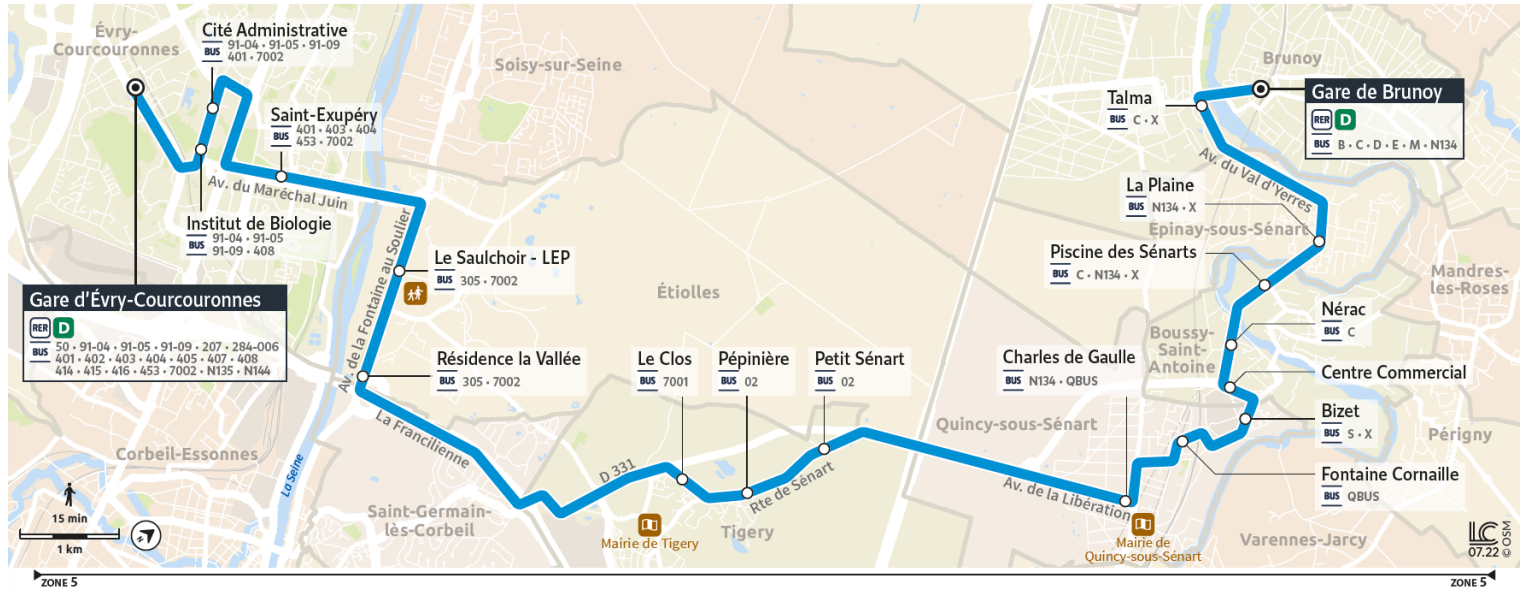

91.01

Direction : Gare de BRUNOY

Horaires valables à compter du 04 septembre 2023

		Samedi		
EVRY-COURCOURONNES	Gare d'Évry Courcouronnes	19:00	20:00	21:00
	Cité Administrative	19:04	20:05	21:04
	Saint Exupéry	19:09	20:11	21:08
ETIOLLES	Le Saulchoir -LEP	19:13	20:14	21:11
TIGERY	Le Clos	19:22	20:23	21:20
	Le Petit Sénart	19:24	20:25	21:22
QUINCY-SOUS-SÉNART	Charles de Gaulle	19:29	20:30	21:27
	Bizet	19:33	20:34	21:31
BOUSSY-SAINT-ANTOINE	Centre Commercial	19:35	20:35	21:31
	Piscine des Sénarts	19:37	20:37	21:34
EPINAY-SOUS-SÉNART	La Plaine	19:39	20:39	21:35
BRUNOY	Talma	19:45	20:45	21:40
	Gare de Brunoy	19:48	20:48	21:42