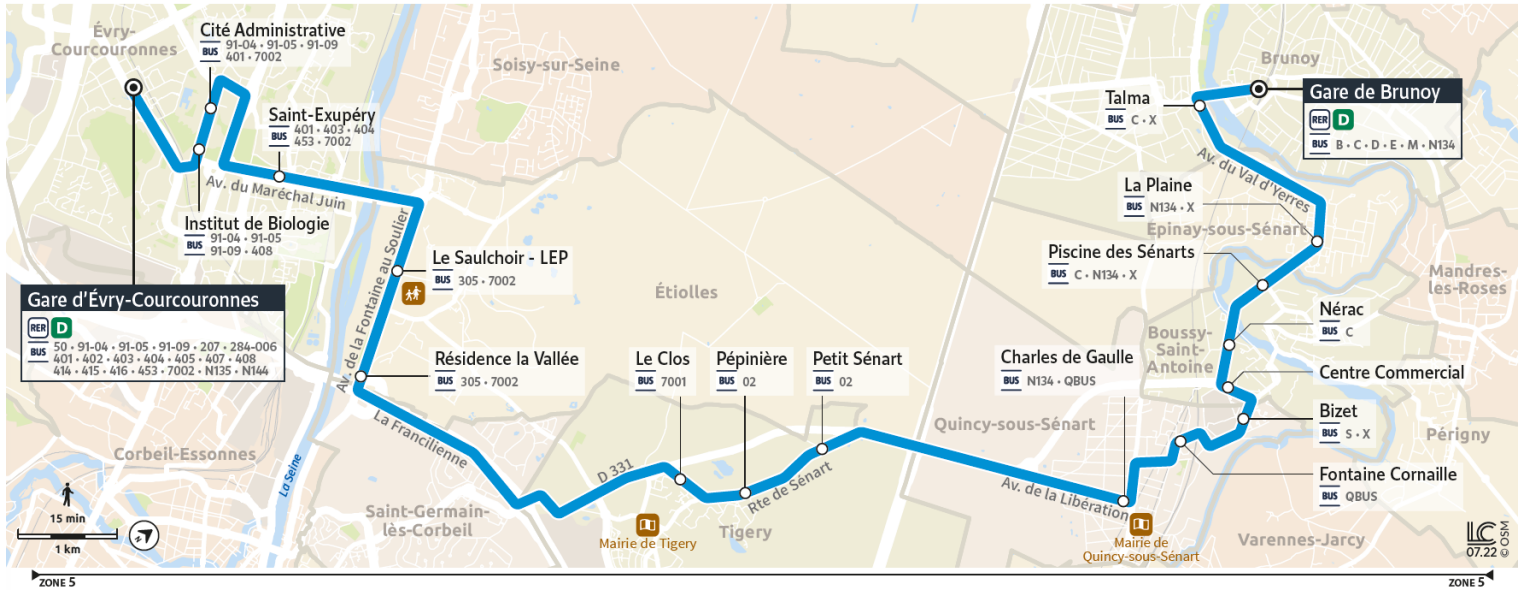

91.01

Direction : Gare de BRUNOY

Horaires valables à compter du 04 septembre 2023

		Du lundi au vendredi														
EVRY-COURCOURONNES	Gare d'Évry Courcouronnes	5:29	5:56	6:26	6:35	6:48	7:09	7:18	7:33	7:48	8:00	8:15	8:30	8:42	9:00	9:18
	Cité Administrative	5:33	6:00	6:30	6:39	6:53	7:14	7:23	7:38	7:53	8:05	8:20	8:35	8:47	9:05	9:23
	Saint Exupéry	5:38	6:05	6:35	6:44	6:58	7:20	7:29	7:44	7:59	8:10	8:25	8:40	8:52	9:10	9:28
ETIOLLES	Le Saulchoir - LEP	5:41	6:08	6:38	6:47	7:01	7:23	7:32	7:48	8:03	8:14	8:29	8:44	8:56	9:14	9:31
TIGERY	Le Clos	5:49	6:16	6:46	6:56	7:10	7:32	7:41	7:57	8:12	8:23	8:38	8:53	9:05	9:23	9:39
	Le Petit Sénart	5:51	6:18	6:49	6:59	7:13	7:35	7:44	7:59	8:14	8:25	8:40	8:55	9:07	9:25	9:41
QUINCY-SOUS-SÉNART	Charles de Gaulle	5:56	6:23	6:54	7:04	7:18	7:40	7:49	8:04	8:19	8:30	8:45	9:00	9:12	9:30	9:46
	Bizet	6:00	6:26	6:58	7:08	7:22	7:44	7:53	8:09	8:24	8:34	8:49	9:04	9:16	9:34	9:50
BOUSSY-SAINT-ANTOINE	Centre Commercial	6:00	6:27	6:59	7:10	7:24	7:46	7:55	8:10	8:25	8:36	8:51	9:06	9:18	9:35	9:51
	Piscine des Sénarts	6:03	6:29	7:01	7:12	7:26	7:48	7:57	8:13	8:28	8:38	8:53	9:08	9:20	9:37	9:53
EPINAY-SOUS-SÉNART	La Plaine	6:04	6:30	7:03	7:14	7:28	7:50	7:59	8:15	8:30	8:40	8:55	9:10	9:22	9:39	9:55
BRUNOY	Talma	6:08	6:35	7:09	7:20	7:34	7:55	8:04	8:20	8:35	8:45	9:00	9:15	9:27	9:44	10:00
	Gare de Brunoy	6:10	6:38	7:12	7:23	7:37	7:58	8:07	8:23	8:37	8:47	9:02	9:17	9:29	9:46	10:02