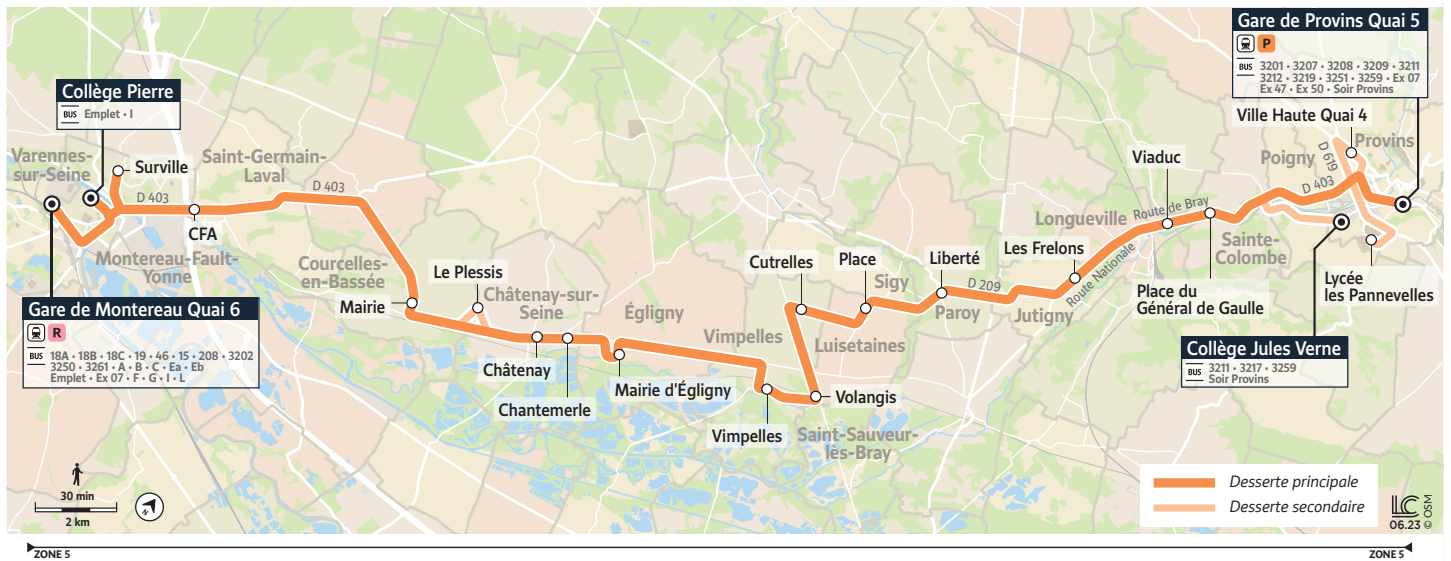

## MONTEREAU Gare Quai 6 / Collège Pierre → PROVINS Gare SNCF Quai 5 / Collège Jules Verne

Horaires valables du 4 septembre 2023 au 6 juillet 2024

		Du lundi au vendredi					
Périodes de fonctionnement		SC	SC	SC	SC	SC	A
Jours de fonctionnement		LàV	Me	Me	LMJV	LàV	LàV
MONTEREAU-FAULT-YONNE	Surville			12:55		18:15	
	Collège Pierre		12:20		16:55		
	Gare de Montereau Quai 6	6:20		13:01		18:28	19:25
	CFA			13:10		18:37	
COURCELLES-EN-BASSÉE	Mairie	6:35	12:40	13:19	17:15	18:46	19:40
	Le Plessis	6:37	12:42	13:21	17:17	18:48	
CHÂTENAY-SUR-SEINE	Châtenay	6:40	12:44	13:24	17:19	18:51	19:45
	Chantemerle	6:41	12:45	13:25	17:20	18:52	19:46
ÉGLIGNY	Mairie	6:45		13:29		18:56	19:50
VIMPELLES	Vimpeles	6:51		13:34		19:01	
	Volangis	6:52		13:35		19:02	
	Cutrelles	6:56		13:39		19:06	
LUISETAINES	Place	7:00		13:42		19:09	
SIGY	Place	7:03					
PAROY	Liberté	7:05		13:44		19:11	
JUTIGNY	Les Frelons	7:10		13:49		19:16	
LONGUEVILLE	Viaduc	7:13		13:53		19:20	
SAINTE-COLOMBE	Place du Général de Gaulle	7:15		13:54		19:21	
PROVINS	Ville Haute Quai 4	7:30					
	Collège Jules Verne			14:00		19:27	
	Lycée Les Pannevelles	7:40					