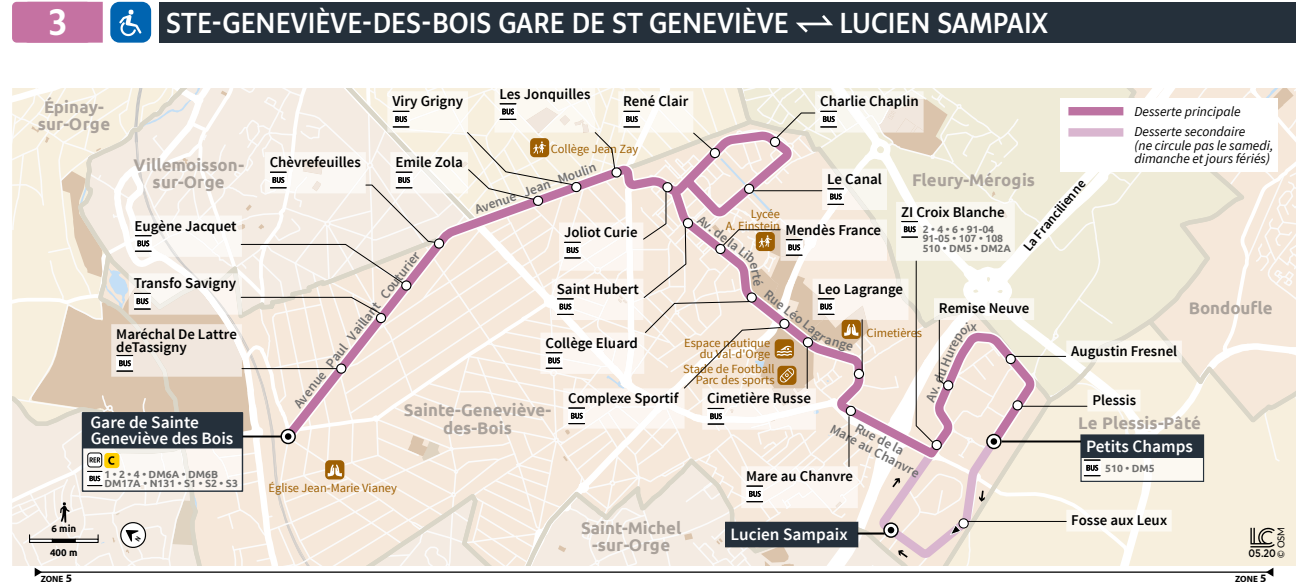

Horaires valables du 10 juillet au 27 août 2023

STE-GENEVIÈVE-DES-BOIS Circuit urbain

Nouveau contact à partir du 1er Août 2023. Voir au verso.

Informations pratiques & point de vente

Contact jusqu'au 31 juillet Nouveau contact à partir du 1er août 2023

TRANSDEV CEAT 1 avenue de la Résistance ZI de la Croix Blanche 91700 Ste-Geneviève-des-Bois

L'information en ligne : iledefrance-mobilites.fr Vos horaires à portée de main : Appli Île-de-France Mobilités

STE-GENEVIÈVE-DES-BOIS GARE DE ST GENEVIÈVE → PETITS CHAMPS

Table with 24 columns (times) and 24 rows (stops). Includes 'Le dimanche et les jours fériés' section. Stops include Gare de Ste Geneviève, Mal de Lattre de Tassigny, Transfo Savigny, etc.

STE-GENEVIÈVE-DES-BOIS PETITS CHAMPS → GARE DE ST GENEVIÈVE

Table with 24 columns (times) and 24 rows (stops). Includes 'Le dimanche et les jours fériés' section. Stops include Gare de Ste Geneviève, Mal de Lattre de Tassigny, Gare de Ste Geneviève, etc.