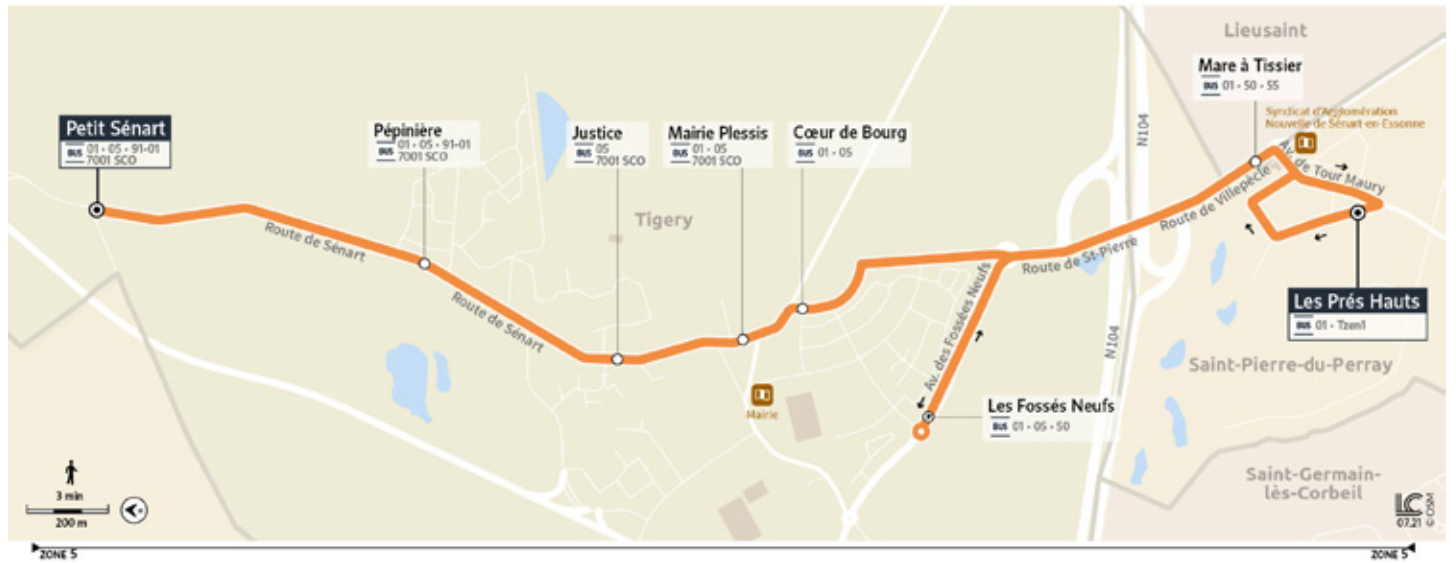

Horaires valables du 1er septembre 2022 au 3 septembre 2023

## Du lundi au vendredi

Période de fonctionnement	A	A	A	A	A	A	A	A	A	A	A	A
Jours de fonctionnement	LàV	LàV	LàV	LàV	LàV	LàV	LàV	LàV	LàV	LàV	LàV	LàV
TZEN1 en direction de la Gare de Cobeil-Essonnes	06:53	07:17	07:47	08:17	08:47	11:34	12:34	17:13	17:43	18:19	18:49	19:18
TZEN1 en direction de la Gare de Lieusaint Moissy	06:51	07:20	07:49	08:19	08:49	11:38	12:35	17:14	17:44	18:14	18:44	19:13
SAINT-PIERRE-DU-PERRAY												
Les Prés Hauts	06:56	07:24	07:54	08:24	08:54	11:40	12:40	17:22	17:51	18:22	18:51	19:21
Mare à Tissier	06:57	07:25	07:55	08:25	08:55	11:41	12:41	17:23	17:52	18:23	18:52	19:22
TIGERY												
Les Fossés Neufs	07:00	07:28	07:59	08:30	09:00	11:44	12:44	17:26	17:56	18:26	18:55	19:25
Cœur de Bourg	07:02	07:30	08:01	08:32	09:02	11:46	12:46	17:28	17:58	18:28	18:57	19:27
Mairie Plessis	07:03	07:31	08:02	08:33	09:03	11:47	12:47	17:29	17:59	18:29	18:58	19:28
Justice	07:04	07:32	08:03	08:34	09:04	11:48	12:48	17:30	18:00	18:30	18:59	19:29
Pépinière	07:06	07:34	08:05	08:36	09:06	11:50	12:50	17:32	18:02	18:32	19:01	19:31
Petit Sénect	07:08	07:36	08:07	08:38	09:08	11:52	12:52	17:34	18:04	18:34	19:03	19:33