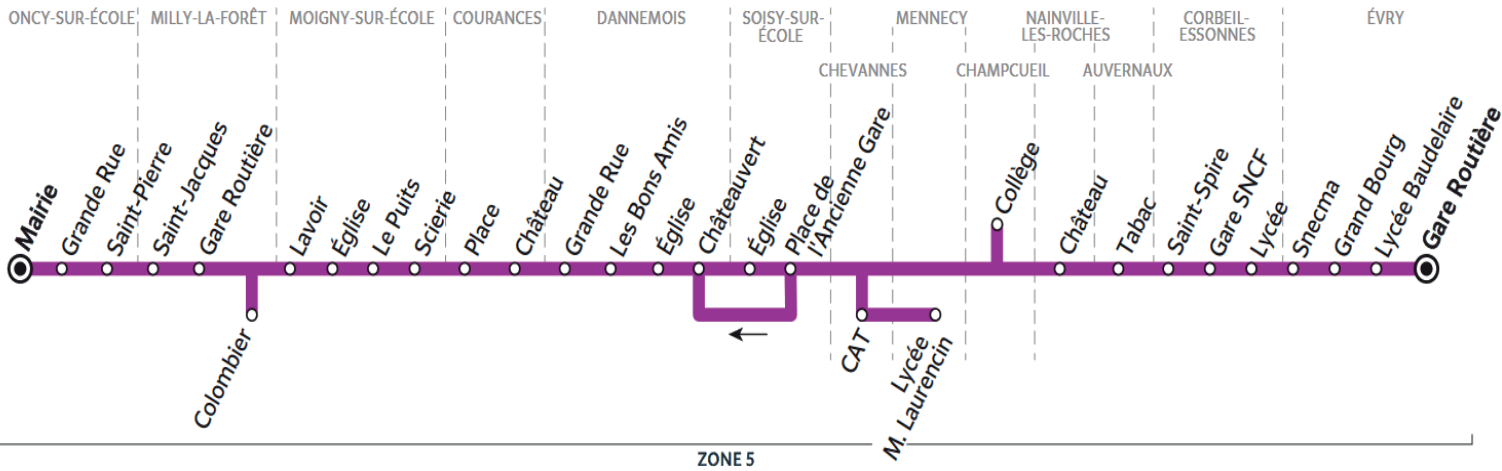

4346

Direction : MENNECY Lycée Marie Laurencin

Horaires valables à partir du lundi 4 septembre 2023

Le samedi en période scolaire

ONCY-SUR-ÉCOLE	Mairie	07:10			
	Grande Rue	07:11			
	Saint Pierre	07:12			
MILLY-LA-FORÊT	Saint Jacques	07:15			
	Colombier				
ONCY-SUR-ÉCOLE	Gare Routière de Milly-La-Fôret	07:14	07:20	07:35	08:40
	Saint Jacques				
	Saint Pierre				
	Grande Rue				
	Mairie				
MOIGNY-SUR-ÉCOLE	Le Lavoir	07:21	07:42	08:47	13:36
	Église	07:22	07:43	08:48	13:37
	Le Puits	07:22	07:43	08:48	13:38
	Scierie	07:23	07:44	08:49	13:38
COURANCES	Place	07:26	07:46	08:51	13:41
	Château	07:26	07:46	08:51	13:41
DANNEMOIS	Grande Rue	07:27	07:47	08:52	13:42
	Les Bons Amis	07:28	07:48	08:53	13:43
	Église	07:29	07:49	08:54	13:44
	Châteaouvert	07:31	07:51	08:56	13:46
SOISY-SUR-ÉCOLE	Église	07:35	07:55	09:00	13:50
	Place de L'Ancienne Gare	07:36	07:56	09:01	13:51
NAINVILLE-LES-ROCHES	Château	07:39			
AUVERNAUX	Tabac	07:44			
CORBEIL-ESSONNES	Lycée Robert Doisneau*	08:09			
	Saint Spire*	08:15			
	Gare de Corbeil-Essonnes*	08:19			
	SNECMA*				
ÉVRY-COURCOURONNES	Grand Bourg*				
	Lycée Baudelaire*				
CHAMPUEIL	Collège Olympes de Gougues				
CHEVANNES	ESAT		08:18	09:19	
MENNECY	Lycée Marie Laurencin		08:25	09:25	

* Arrêt de descente uniquement

Bon à savoir

- Pas de service les dimanches et jours fériés.
- Nos conducteurs s'efforcent en permanence de respecter ces horaires. Les conditions de circulation peuvent toutefois causer occasionnellement des retards.