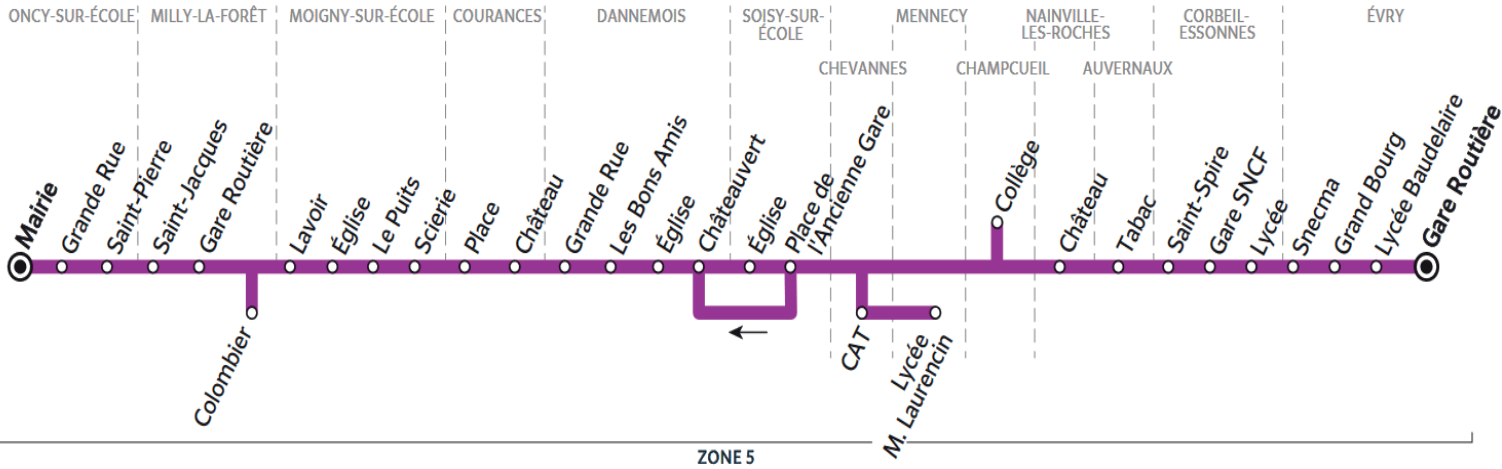

4346

Direction : EVRY - Lycée Baudelaire

Horaires valables à partir du lundi 4 septembre 2023

Du lundi au vendredi en période scolaire

ONCY-SUR-ÉCOLE	Mairie	06:20	07:10	07:57																
	Grande Rue	06:22	07:11	07:59																
	Saint Pierre	06:23	07:12	08:00																
MILLY-LA-FORÊT	Saint Jacques	06:26	07:15	08:02																
	Colombier																		17:16	
	Gare Routière de Milly-La-Fôret	06:30	07:20	07:14	07:35	08:07		08:40	12:40	13:30	14:35	15:35	16:40	16:40					17:27	18:40
ONCY-SUR-ÉCOLE	Saint Jacques										14:38									
	Saint Pierre										14:43									
	Grande Rue										14:44									
	Mairie										14:45									
MOIGNY-SUR-ÉCOLE	Le Lavoir	06:37	07:21	07:42				08:47	12:56	13:36	15:01	15:41		16:56	17:21	17:33	18:46			
	Église	06:38	07:22	07:43				08:48	12:58	13:37	15:02	15:42		16:58	17:22	17:34	18:47			
	Le Puits	06:39	07:22	07:43				08:48	12:59	13:38	15:03	15:43		16:59	17:23	17:35	18:48			
	Scierie	06:40	07:23	07:44				08:49	13:01	13:38	15:04	15:43		17:01	17:24	17:35	18:48			
COURANCES	Place	06:43	07:26	07:46				08:51	13:07	13:41	15:06	15:46	17:07	17:07	17:27	17:38	18:51			
	Château	06:43	07:26	07:46		07:59	08:49	08:51	13:08	13:41	15:06	15:46	17:08	17:08	17:27	17:38	18:51			
DANNEMOIS	Grande Rue	06:44	07:27	07:47		08:00	08:50	08:52	13:09	13:42	15:07	15:47	17:09	17:09	17:28	17:39	18:52			
	Les Bons Amis	06:45	07:28	07:48		08:01	08:51	08:53	13:10	13:43	15:08	15:48	17:10	17:10	17:29	17:40	18:53			
	Église	06:47	07:29	07:49		08:02	08:52	08:54	13:11	13:44	15:09	15:49	17:11	17:11	17:30	17:41	18:54			
	Châteaouvert	06:49	07:31	07:51		08:05	08:55	08:56	13:13	13:46	15:11	15:51	17:13	17:13	17:32	17:43	18:56			
SOISY-SUR-ÉCOLE	Église	06:53	07:35	07:55		08:09	08:59	09:00	13:17	13:50	15:15	15:55		17:17	17:36	17:47	19:00			
	Place de L'Ancienne Gare	06:54	07:36	07:56		08:11	09:01	09:01	13:18	13:51	15:16	15:56		17:18	17:37	17:48	19:01			
NAINVILLE-LES-ROCHES	Château	06:57	07:39						13:25					17:25						
AUVERNAUX	Tabac	07:03	07:44																	
CORBEIL-ESSONNES	Lycée Robert Doisneau*	07:28	08:09																	
	Saint Spire*		08:15																	
	Gare de Corbeil-Essonnes*	07:35	08:20																	
	SNECMA*	07:42																		
EVRY-COURCOURONNES	Grand Bourg*	07:50																		
	Lycée Baudelaire*	07:52																		
CHAMPUEIL	Collège Olympe de Gouges					08:25	09:15													
CHEVANNES	ESAT					08:18			09:19											
MENNECY	Lycée Marie Laurencin					08:25			09:25											