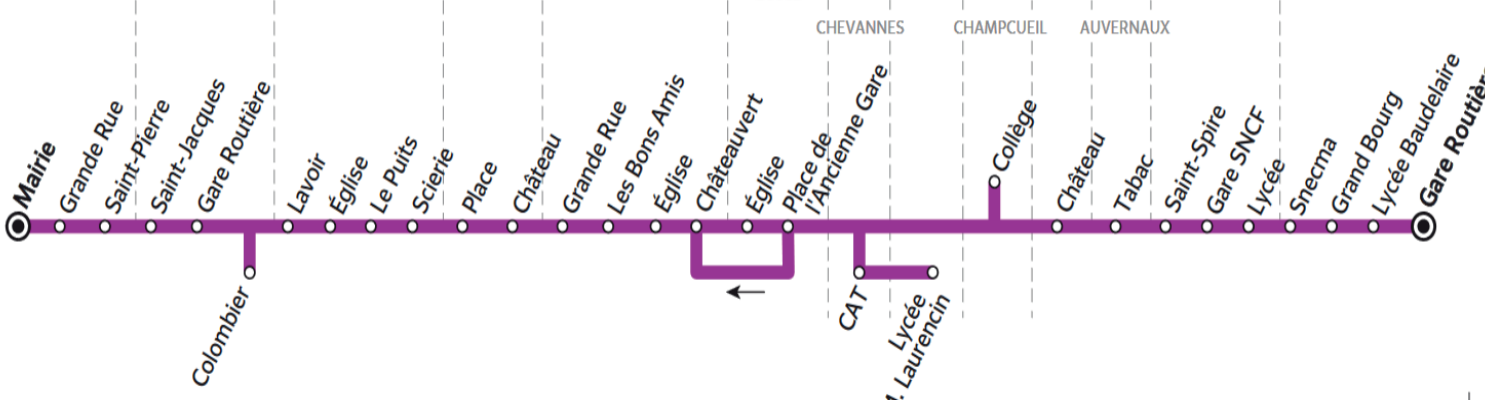

ONCY-SUR-ÉCOLE MILLY-LA-FORÊT MOIGNY-SUR-ÉCOLE COURANCES DANNEMOIS SOJSY-SUR-ÉCOLE MENNECY NAINVILLE-LES-ROCHES CORBEIL-ESSONNES ÉVRY

ZONE 5