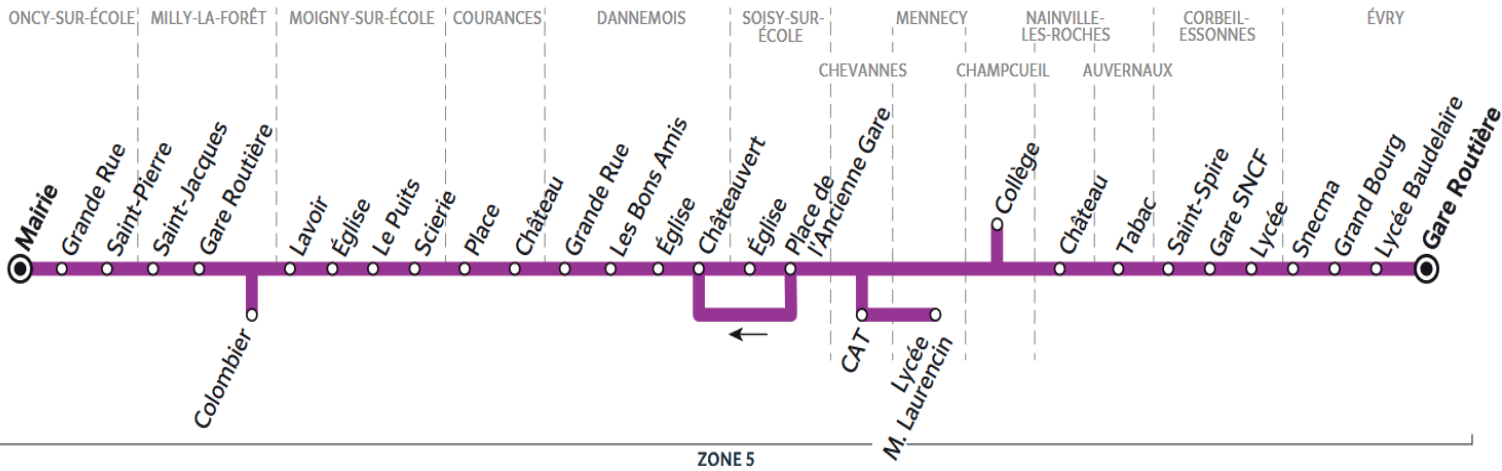

4346

Direction : MENNECY Lycée Marie Laurencin

Horaires valables à partir du lundi 4 septembre 2023

Le samedi en période scolaire

ONCY-SUR-ÉCOLE	Mairie	07:10			
	Grande Rue	07:11			
	Saint Pierre	07:12			
MILLY-LA-FORÊT	Saint Jacques	07:15			
	Colombier				
ONCY-SUR-ÉCOLE	Gare Routière de Milly-La-Fôret	07:14	07:20	07:35	08:40
	Saint Jacques				
	Saint Pierre				
	Grande Rue				
	Mairie				
MOIGNY-SUR-ÉCOLE	Le Lavoir	07:21	07:42	08:47	13:36
	Église	07:22	07:43	08:48	13:37
	Le Puits	07:22	07:43	08:48	13:38
	Scierie	07:23	07:44	08:49	13:38
COURANCES	Place	07:26	07:46	08:51	13:41
	Château	07:26	07:46	08:51	13:41
DANNEMOIS	Grande Rue	07:27	07:47	08:52	13:42
	Les Bons Amis	07:28	07:48	08:53	13:43
	Église	07:29	07:49	08:54	13:44
	Châteaouvert	07:31	07:51	08:56	13:46
SOISY-SUR-ÉCOLE	Église	07:35	07:55	09:00	13:50
	Place de L'Ancienne Gare	07:36	07:56	09:01	13:51
NAINVILLE-LES-ROCHES	Château	07:39			
AUVERNAUX	Tabac	07:44			
CORBEIL-ESSONNES	Lycée Robert Doisneau*	08:09			
	Saint Spire*	08:15			
	Gare de Corbeil-Essonnes*	08:19			
	SNECMA*				
ÉVRY-COURCOURONNES	Grand Bourg*				
	Lycée Baudelaire*				
CHAMPUEIL	Collège Olympes de Gougues				
CHEVANNES	ESAT		08:18	09:19	
MENNECY	Lycée Marie Laurencin		08:25	09:25	

* Arrêt de descente uniquement

Bon à savoir

- Pas de service les dimanches et jours fériés.
- Nos conducteurs s'efforcent en permanence de respecter ces horaires. Les conditions de circulation peuvent toutefois causer occasionnellement des retards.

ONCY-SUR-ÉCOLE MILLY-LA-FORÊT MOIGNY-SUR-ÉCOLE COURANCES DANNEMOIS SOJSY-SUR-ÉCOLE MENNECY NAINVILLE-LES-ROCHES CORBEIL-ESSONNES ÉVRY

ZONE 5

4346

Direction : ONCY-SUR-ÉCOLE Mairie

Horaires valables à partir du lundi 4 septembre 2023