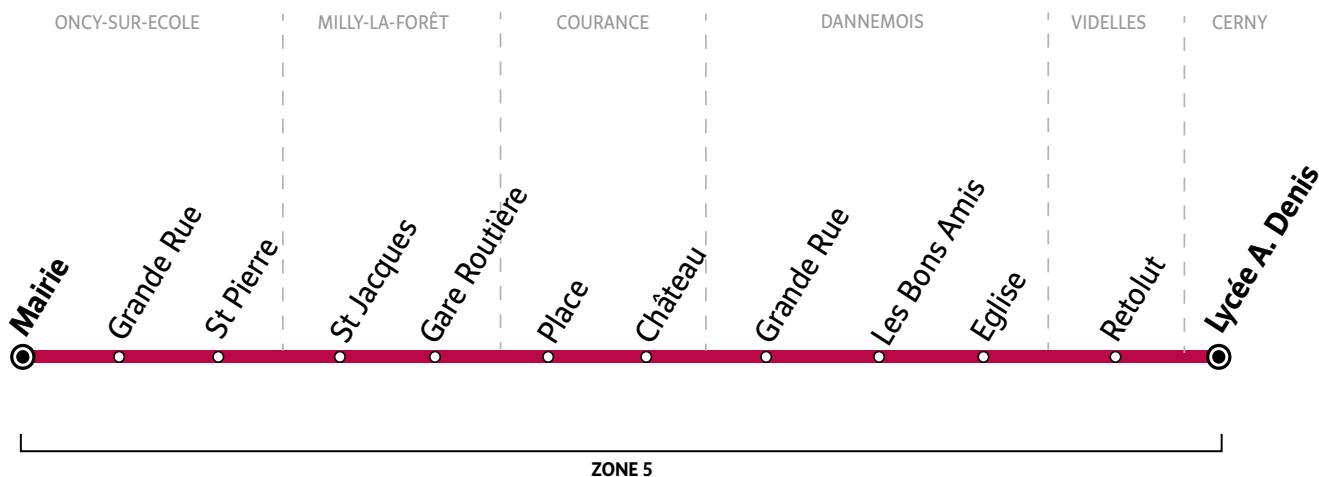

4349

Direction : CERNY - Lycée Alexandre Denis

4349

ONCY-SUR-ECOLE Mairie → CERNY Lycée Alexandre Denis

Horaires valables à partir du lundi 4 septembre 2023

		Du lundi au vendredi en période scolaire	
ONCY-SUR-ECOLE	Mairie	07:28	08:28
	Grande Rue	07:30	08:30
	St Pierre	07:32	08:32
MILLY-LA-FORET	St Jacques	07:35	08:35
	Gare Routière de Milly-La-Foret	07:40	08:40
COURANCE	Place	07:48	08:48
	Château	07:48	08:48
DANNEMOIS	Grande Rue	07:49	08:49
	Les Bons Amis	07:50	08:50
	Eglise	07:51	08:51
VIDELLES	Retolut	08:04	09:04
CERNY	Lycée Alexandre Denis	08:20	09:20

4349

Direction : ONCY-SUR-ECOLE Mairie

4349

ONCY-SUR-ECOLE Mairie → CERNY Lycée Alexandre Denis

Horaires valables à partir du lundi 4 septembre 2023

		Du lundi au vendredi en période scolaire			
CERNY	Lycée Alexandre Denis	12:35	12:35	16:30	17:35
VIDELLES	Retolut	12:47	12:47	16:42	17:47
	Eglise	13:00	13:00	16:55	18:00
	Les Bons Amis	13:01	13:01	16:56	18:01
DANNEMOIS	Grande Rue	13:02	13:02	16:57	18:02
	Château	13:03	13:03	16:58	18:03
COURANCE	Place	13:03	13:03	16:58	18:03
MILLY-LA-FORET	Gare Routière de Milly-La-Foret	13:11	13:11	17:06	18:11
	St Jacques	13:15	13:15	17:10	18:15
	St Pierre	13:21	13:21	17:16	18:21
	Grande Rue	13:22	13:22	17:17	18:22
ONCY-SUR-ECOLE	Mairie	13:23	13:23	17:18	18:23