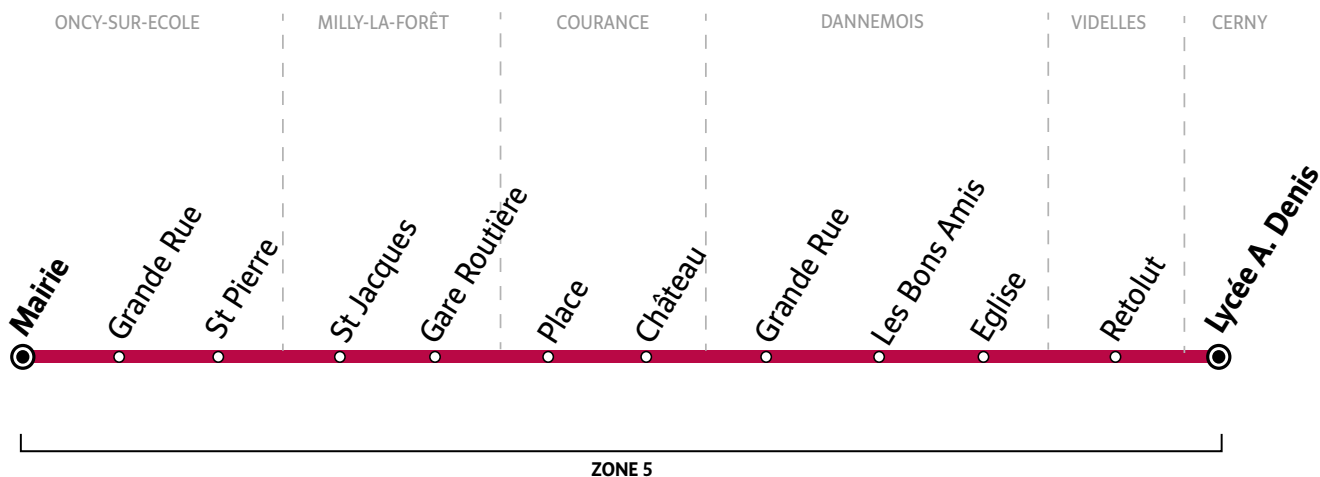

4349

Direction : CERNY - Lycée Alexandre Denis

4349

ONCY-SUR-ECOLE Mairie → CERNY Lycée Alexandre Denis

Horaires valables à partir du lundi 4 septembre 2023

		Du lundi au vendredi en période scolaire	
ONCY-SUR-ECOLE	Mairie	07:28	08:28
	Grande Rue	07:30	08:30
	St Pierre	07:32	08:32
MILLY-LA-FORET	St Jacques	07:35	08:35
	Gare Routière de Milly-La-Foret	07:40	08:40
COURANCE	Place	07:48	08:48
	Château	07:48	08:48
DANNEMOIS	Grande Rue	07:49	08:49
	Les Bons Amis	07:50	08:50
	Eglise	07:51	08:51
VIDELLES	Retolut	08:04	09:04
CERNY	Lycée Alexandre Denis	08:20	09:20

4349

Direction : ONCY-SUR-ECOLE Mairie

4349

ONCY-SUR-ECOLE Mairie → CERNY Lycée Alexandre Denis

Horaires valables à partir du lundi 4 septembre 2023

		Du lundi au vendredi en période scolaire			
CERNY	Lycée Alexandre Denis	12:35	12:35	16:30	17:35
VIDELLES	Retolut	12:47	12:47	16:42	17:47
	Eglise	13:00	13:00	16:55	18:00
	Les Bons Amis	13:01	13:01	16:56	18:01
DANNEMOIS	Grande Rue	13:02	13:02	16:57	18:02
	Château	13:03	13:03	16:58	18:03
COURANCE	Place	13:03	13:03	16:58	18:03
MILLY-LA-FORET	Gare Routière de Milly-La-Foret	13:11	13:11	17:06	18:11
	St Jacques	13:15	13:15	17:10	18:15
	St Pierre	13:21	13:21	17:16	18:21
	Grande Rue	13:22	13:22	17:17	18:22
ONCY-SUR-ECOLE	Mairie	13:23	13:23	17:18	18:23