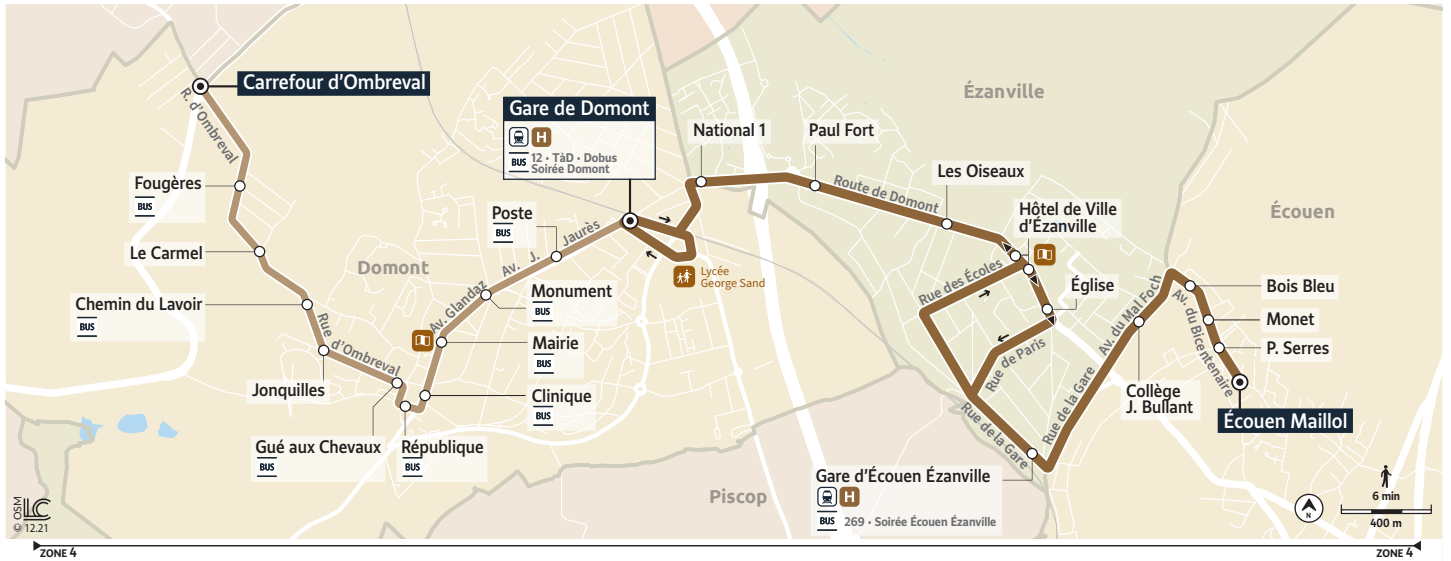

Horaires valables du 6 mars au 9 juillet 2023 - NOUVEAUX HORAIRES

		Du lundi au vendredi									Me	LMJV	L > V	
ÉCOUEN	Écouen Maillol	5:33	6:06	6:35	6:51	7:06	7:31	7:45	8:04	8:19	|	|	|	16:52
ÉZANVILLE	Gare d'Écouen Ézanville	5:37	6:10	6:40	6:56	7:11	7:37	7:51	8:11	8:25	|	|	|	16:57
	Hôtel de Ville	5:40	6:13	6:43	6:59	7:14	7:40	7:54	8:14	8:28	|	|	|	17:00
DOMONT	Gare de Domont	5:45	6:18	6:48	7:04	7:19	7:45	7:59	8:19	8:33	11:45	12:45	16:20	17:05
	Mairie	|	|	|	|	|	|	|	|	|	11:51	12:51	16:26	|
	Chemin du Lavoir	|	|	|	|	|	|	|	|	|	11:55	12:55	16:30	|
	Carrefour d'Ombrevail	|	|	|	|	|	|	|	|	|	11:57	12:57	16:32	|

		LMJV	L > V			LMJV	L > V						
ÉCOUEN	Écouen Maillol	|	17:12	17:32	17:57	|	18:12	18:32	18:52	19:12	19:32	19:52	20:12
ÉZANVILLE	Gare d'Écouen Ézanville	|	17:17	17:37	18:02	|	18:17	18:37	18:57	19:17	19:37	19:57	20:17
	Hôtel de Ville	|	17:20	17:40	18:05	|	18:20	18:40	19:00	19:20	19:40	20:00	20:20
DOMONT	Gare de Domont	17:15	17:25	17:45	18:10	18:15	18:25	18:45	19:05	19:25	19:45	20:05	20:25
	Mairie	17:21	|	|	|	18:21	|	|	|	|	|	|	|
	Chemin du Lavoir	17:25	|	|	|	18:25	|	|	|	|	|	|	|
	Carrefour d'Ombrevail	17:27	|	|	|	18:27	|	|	|	|	|	|	|

		Samedi									
ÉCOUEN	Écouen Maillol	6:40	7:20	8:00	8:40	16:20	17:00	17:40	18:20	19:00	19:40
ÉZANVILLE	Gare d'Écouen Ézanville	6:45	7:25	8:05	8:45	16:25	17:05	17:45	18:25	19:05	19:45
	Hôtel de Ville	6:48	7:28	8:08	8:48	16:28	17:08	17:48	18:28	19:08	19:48
DOMONT	Gare de Domont	6:55	7:35	8:15	8:55	16:35	17:15	17:55	18:35	19:15	19:55

- Circule uniquement en période scolaire
- Me Circule uniquement le mercredi
- Ne circule pas le dimanche et les jours fériés
- LMJV Circule uniquement lundi, mardi, jeudi et vendredi
- L > V Circule du lundi au vendredi

Les horaires sont calculés dans des conditions normales de circulation et sont sujets à ses aléas.