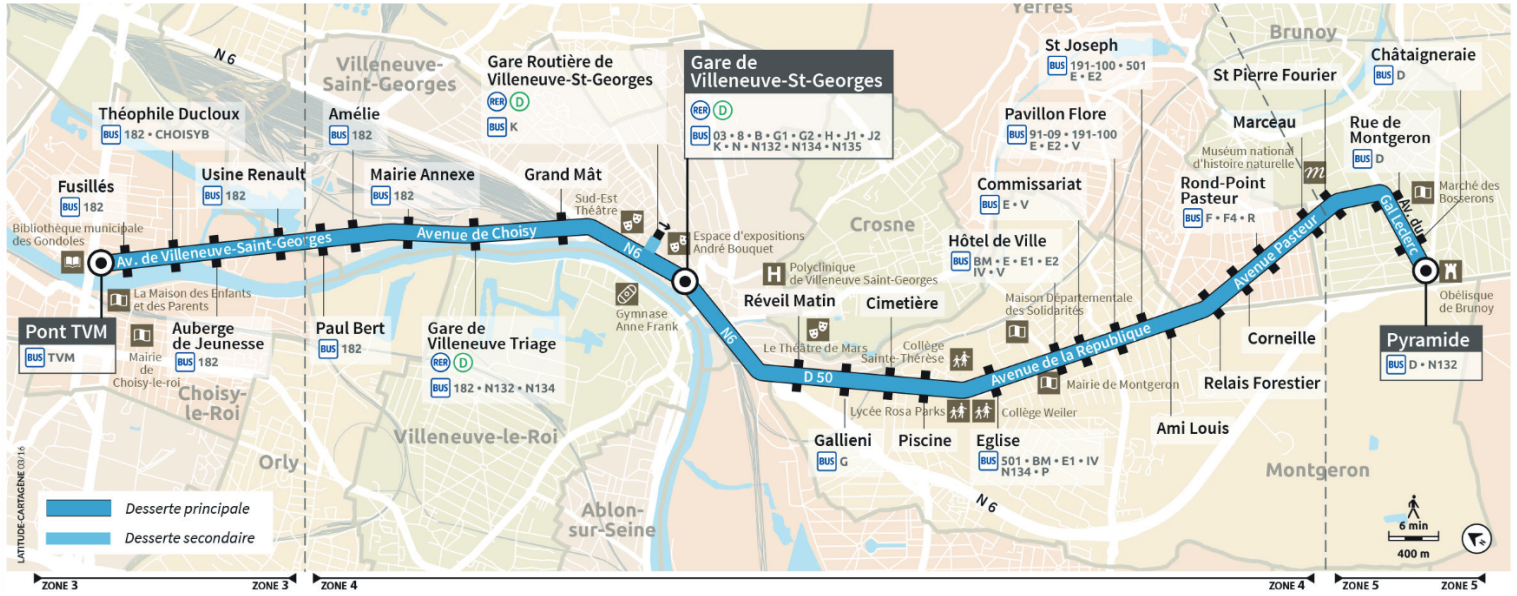

A

Direction :

CHOISY-LE-ROI - Pont TVM

Horaires valables à compter du 04 septembre 2023

		Du lundi au vendredi					
BRUNOY	Pyramide	19:00	19:29	19:59	20:30	21:01	21:40
	Saint Pierre Fourier	19:02	19:31	20:01	20:32	21:03	21:42
YERRES	Rond-Point Pasteur	19:04	19:33	20:03	20:34	21:05	21:44
MONTGERON	Pavillon Flore	19:09	19:38	20:08	20:38	21:09	21:48
	Hôtel de Ville	19:11	19:40	20:10	20:40	21:11	21:50
	Piscine	19:15	19:44	20:14	20:43	21:14	21:53
	Réveil Matin	19:18	19:47	20:17	20:45	21:17	21:56
VILLENEUVE-SAINT-GEORGES	Gare de Villeneuve	19:25	19:54	20:24	20:50	21:23	22:02
	Villeneuve Triage	19:30	19:59	20:29	20:55		
	Paul Bert	19:34	20:03	20:32	20:58		
CHOISY-LE-ROI	Auberge de Jeunesse	19:36	20:05	20:34	21:00		
	Pont TVM	19:39	20:08	20:37	21:03