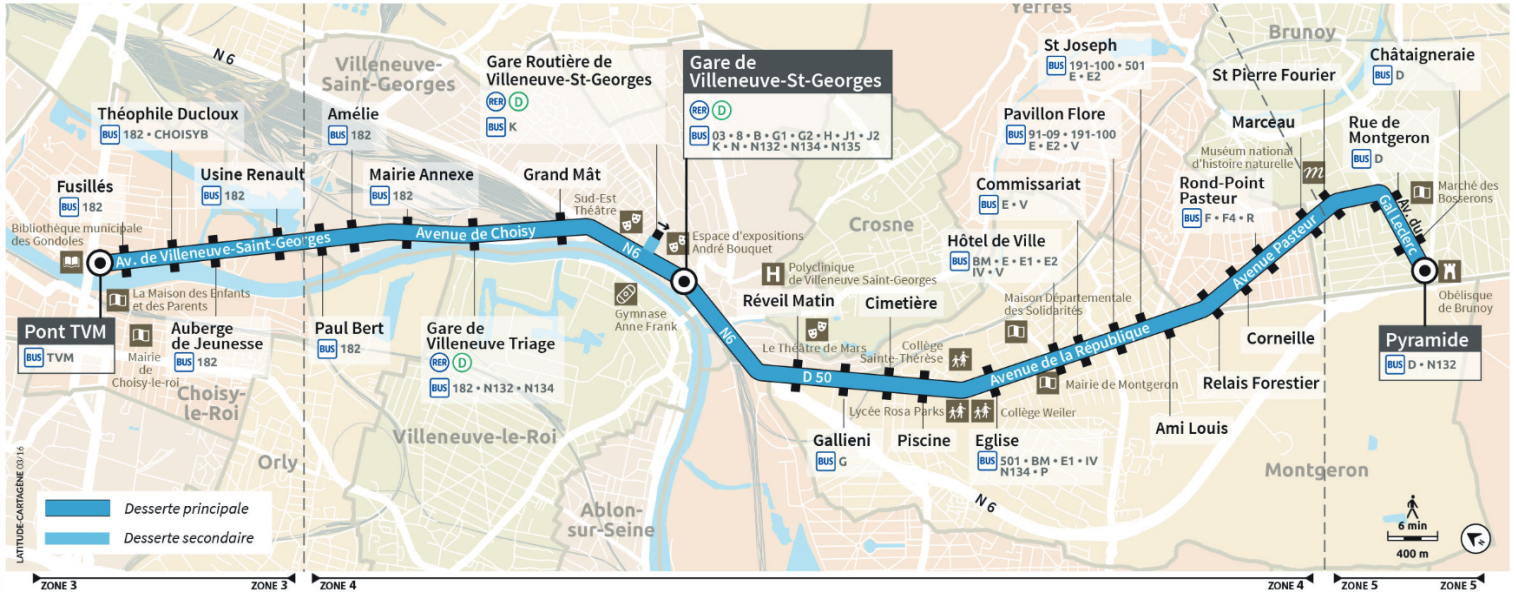

A

Direction : BRUNOY - Pyramide

Horaires valables à compter du 04 septembre 2023

		Du lundi au vendredi					
CHOISY-LE-ROI	Pont TVM	19:20	19:46	20:15	20:45	21:15	
	Auberge de Jeunesse	19:23	19:49	20:18	20:48	21:18	
VILLENEUVE-SAINT-GEORGES	Paul Bert	19:25	19:51	20:20	20:50	21:19	
	Villeneuve Triage	19:28	19:54	20:23	20:53	21:22	
	Gare de Villeneuve	19:41	20:05	20:34	21:03	21:30	22:04
MONTGERON	Réveil Matin	19:47	20:11	20:40	21:07	21:34	22:06
	Piscine	19:51	20:14	20:43	21:10	21:37	22:09
	Hôtel de Ville	19:55	20:18	20:47	21:14	21:41	22:13
	Pavillon Flore	19:57	20:20	20:49	21:16	21:43	22:15
YERRES	Rond-Point Pasteur	20:02	20:25	20:54	21:21	21:48	22:19
BRUNOY	Saint Pierre Fourier	20:04	20:27	20:56	21:23	21:50	22:22
	Pyramide	20:08	20:31	20:59	21:26	21:53	22:26