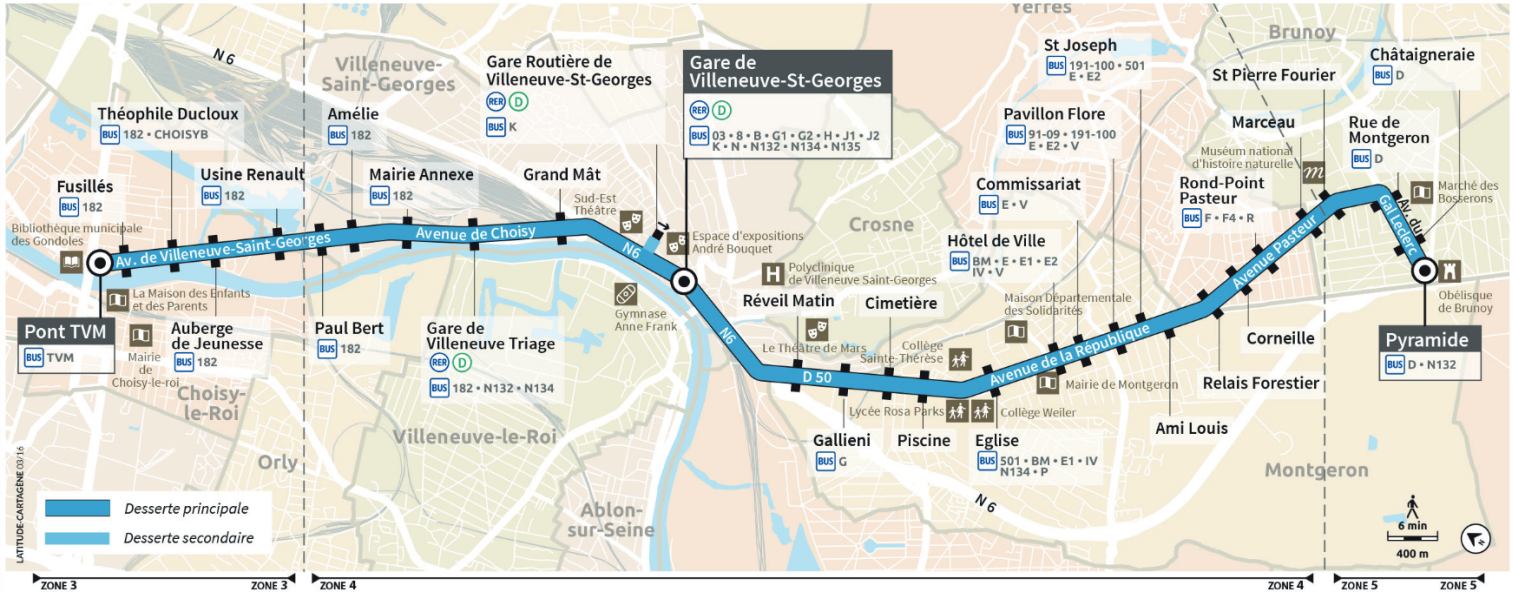

A

Direction : BRUNOY - Pyramide

Horaires valables à compter du 04 septembre 2023

		Du lundi au vendredi														
CHOISY-LE-ROI	Pont TVM			6:19	6:44	7:01	7:14	7:34	8:04	8:34	9:04	9:34	10:08	10:34	11:04	12:04
	Auberge de Jeunesse			6:22	6:47	7:04	7:17	7:35	8:07	8:37	9:07	9:37	10:11	10:37	11:07	12:07
VILLENEUVE-SAINT-GEORGES	Paul Bert			6:24	6:49	7:06	7:19	7:37	8:09	8:39	9:09	9:39	10:13	10:39	11:09	12:09
	Villeneuve Triage			6:27	6:52	7:09	7:22	7:41	8:13	8:43	9:13	9:42	10:16	10:42	11:13	12:13
	Gare de Villeneuve	5:45	6:10	6:34	6:59	7:18	7:31	7:57	8:24	8:54	9:22	9:51	10:25	10:49	11:20	12:20
MONTGERON	Réveil Matin	5:47	6:12	6:37	7:02	7:23	7:36	8:01	8:30	9:00	9:28	9:57	10:29	10:53	11:24	12:24
	Piscine	5:50	6:15	6:40	7:05	7:26	7:39	8:05	8:33	9:03	9:31	10:00	10:32	10:56	11:27	12:27
	Hôtel de Ville	5:54	6:19	6:43	7:08	7:31	7:44	8:10	8:38	9:08	9:35	10:04	10:36	11:00	11:31	12:31
	Pavillon Flore	5:56	6:21	6:44	7:10	7:33	7:46	8:12	8:40	9:10	9:37	10:06	10:38	11:02	11:33	12:33
YERRES	Rond-Point Pasteur	6:00	6:25	6:48	7:15	7:38	7:51	8:18	8:46	9:16	9:43	10:12	10:43	11:06	11:37	12:37
BRUNOY	Saint Pierre Fourier	6:03	6:28	6:50	7:18	7:41	7:54	8:21	8:49	9:18	9:45	10:15	10:45	11:08	11:39	12:39
	Pyramide	6:07	6:32	6:52	7:22	7:45	7:58	8:26	8:53	9:22	9:49	10:19	10:48	11:12	11:43	12:43