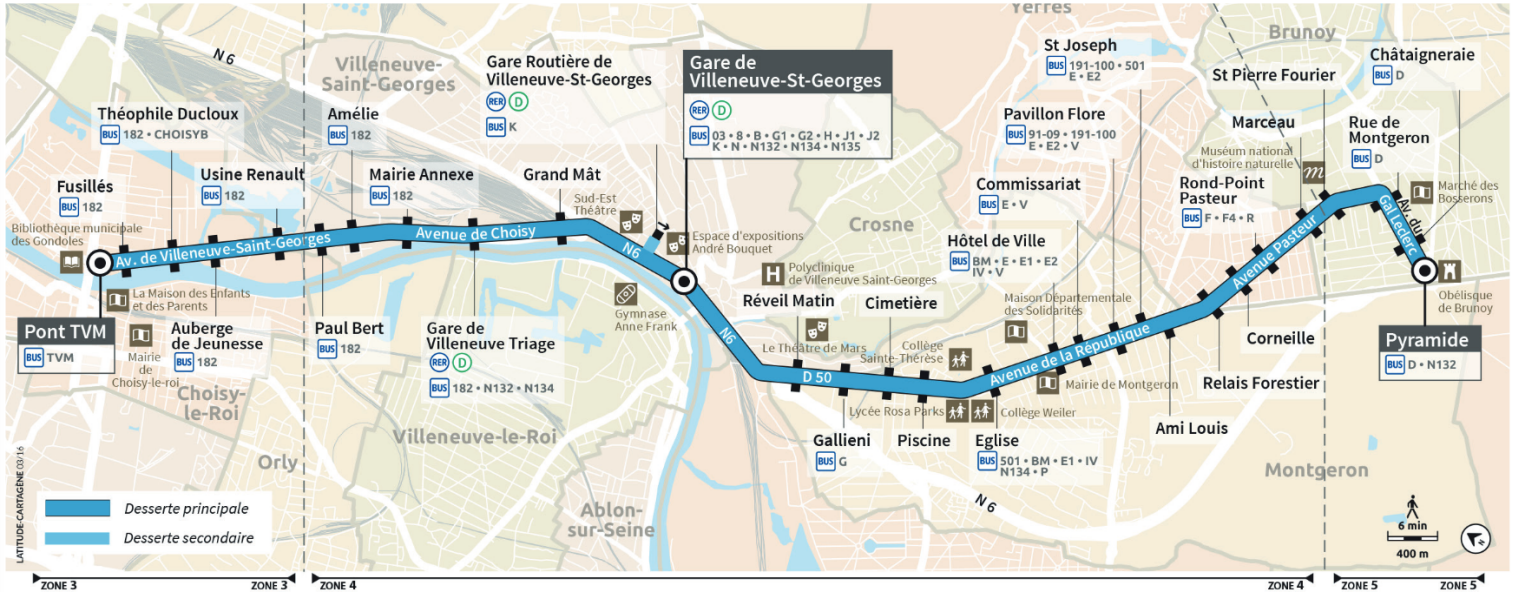

A

Direction : BRUNOY - Pyramide

Horaires valables à compter du 04 septembre 2023

		Dimanche												
CHOISY-LE-ROI	Pont TVM	8:57	9:57	10:57	11:57	12:57	13:57	14:57	15:57	16:57	17:57	18:57	19:57	20:57
	Auberge de Jeunesse	8:59	9:59	10:59	12:00	12:59	13:59	14:59	15:59	16:59	17:59	18:59	19:59	20:59
VILLENEUVE-SAINT-GEORGES	Paul Bert	9:01	10:02	11:01	12:02	13:01	14:00	15:01	16:01	17:01	18:02	19:01	20:00	21:01
	Villeneuve Triage	9:04	10:05	11:04	12:06	13:05	14:04	15:05	16:04	17:04	18:05	19:05	20:04	21:04
	Gare de Villeneuve	9:13	10:14	11:11	12:14	13:12	14:12	15:13	16:12	17:11	18:13	19:13	20:10	21:10
MONTGERON	Réveil Matin	9:17	10:18	11:14	12:17	13:16	14:15	15:17	16:16	17:15	18:18	19:17	20:15	21:15
	Piscine	9:20	10:20	11:16	12:20	13:19	14:18	15:20	16:19	17:18	18:21	19:20	20:17	21:17
	Hôtel de Ville	9:23	10:23	11:19	12:23	13:23	14:21	15:23	16:22	17:21	18:24	19:23	20:20	21:20
	Pavillon Flore	9:25	10:24	11:21	12:25	13:25	14:23	15:24	16:23	17:22	18:25	19:24	20:21	21:21
YERRES	Rond-Point Pasteur	9:29	10:28	11:27	12:30	13:29	14:27	15:28	16:27	17:26	18:29	19:28	20:25	21:25
BRUNOY	Saint Pierre Fourier	9:31	10:30	11:29	12:32	13:31	14:29	15:30	16:29	17:28	18:31	19:30	20:27	21:27
	Pyramide	9:34	10:33	11:32	12:35	13:34	14:33	15:33	16:32	17:32	18:33	19:32	20:29	21:30